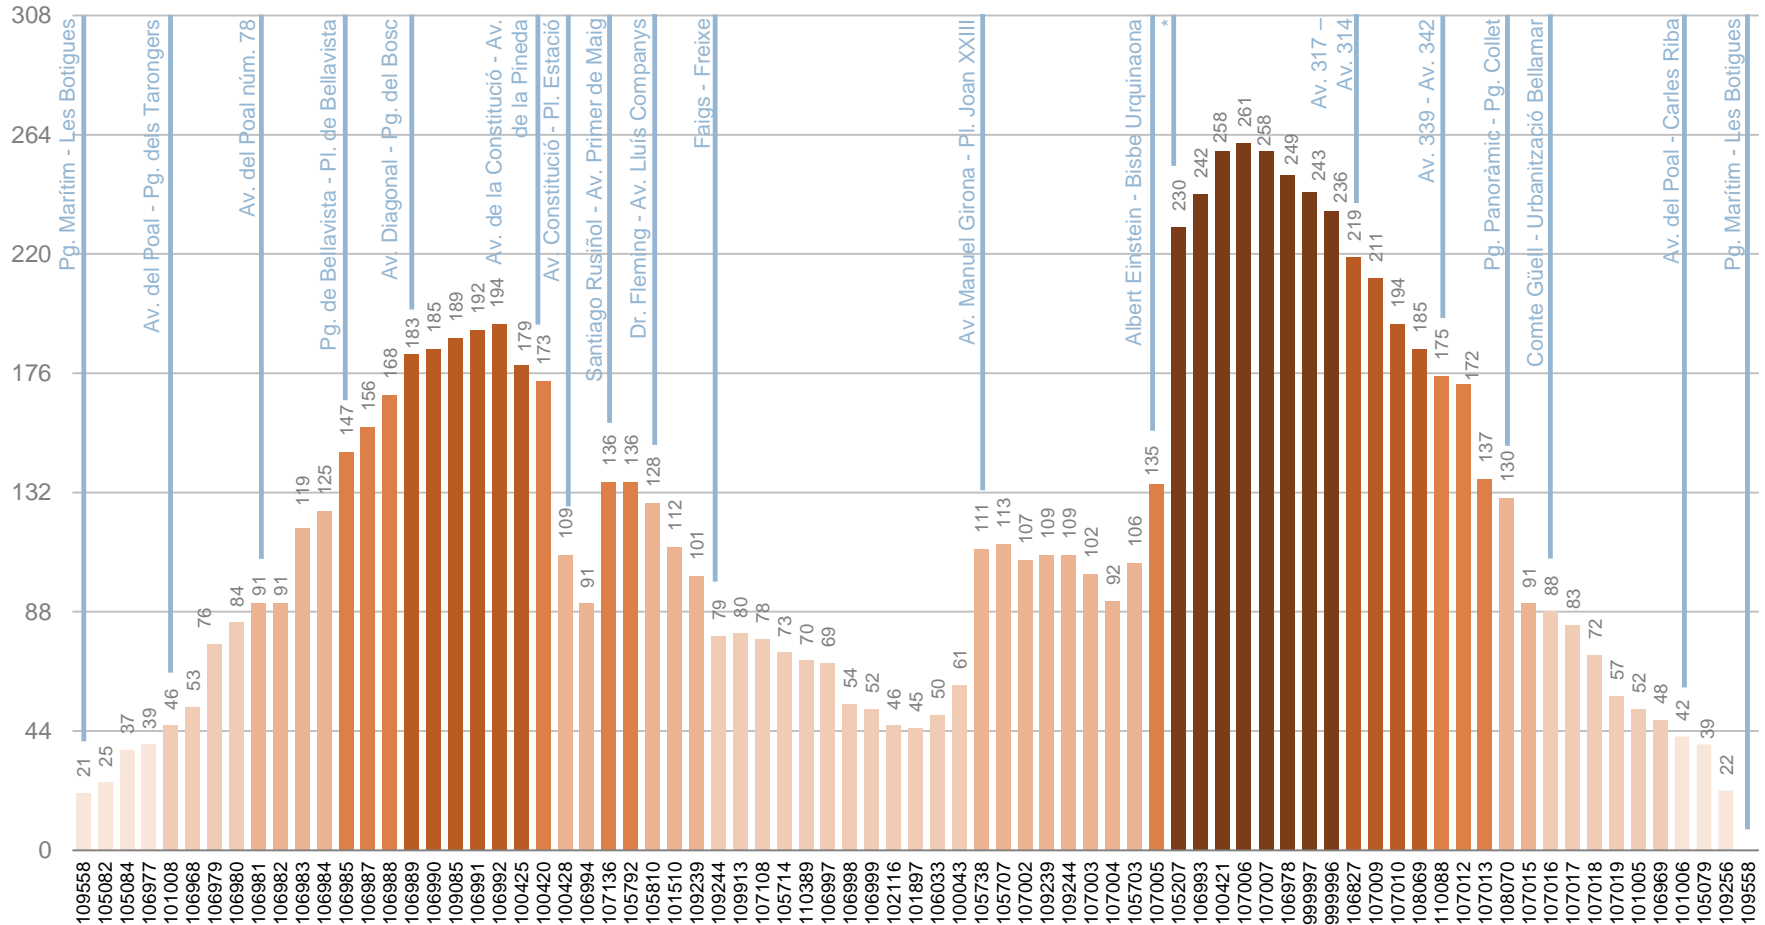

CÀRREGA

Viatgers en el conjunt del dia que porta l'autobús després de cada parada

SENTIT ÚNIC: CASTELLDEFELS – LES BOTIGUES DE SITGES – CASTELLDEFELS

*Av. de la Constitució - Av. Sta. Maria