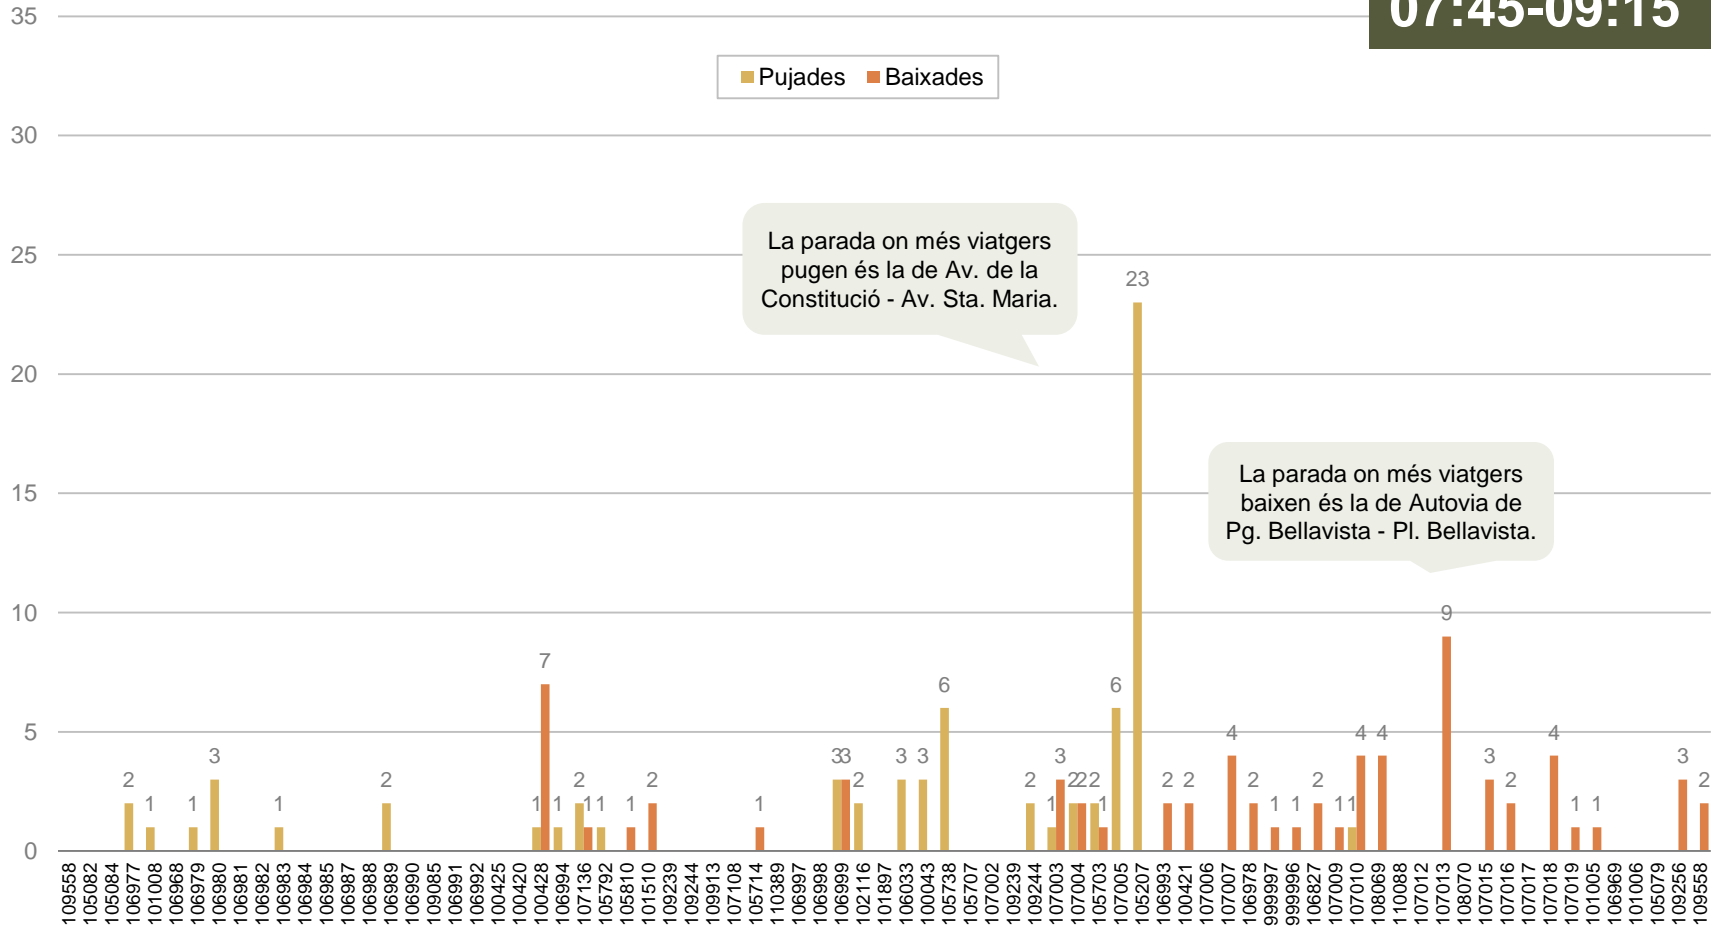

LLEGENDA DE COLORS**

- Menys de 15 viatgers
- De 15 a 30 viatgers
- De 31 a 45 viatgers
- Més de 45 viatgers

L'expedició més carregada és la de 07:45-09:15

* El detall de la taula es pot observar amb precisió a l'annex que s'adjunta.

** Elaborada en base a la capacitat d'un vehicle midi.

PUJADES I BAIXADES DE L'EXPEDICIÓ MÉS CARREGADA

Viatgers de l'expedició més carregada segons parada de pujada i de baixada

SENTIT ÚNIC: CASTELLDEFELS – LES BOTIGUES DE SITGES –
CASTELLDEFELS

Expedició més carregada en el sentit 1:

07:45-09:15

CÀRREGA DE L'EXPEDICIÓ MÉS CARREGADA

Viatgers que porta l'autobús de l'expedició més carregada després de cada parada

SENTIT ÚNIC: CASTELLDEFELS – LES BOTIGUES DE SITGES –
CASTELLDEFELS

Expedició més carregada en el sentit 1:
07:45-09:15

MATRIU ORIGEN-DESTINACIÓ I PRINCIPALS TRAJECTES

PRINCIPALS TRAJECTES

Els trajectes que més viatgers han realitzat

SENTIT ÚNIC: CASTELLDEFELS – LES BOTIGUES DE SITGES – CASTELLDEFELS