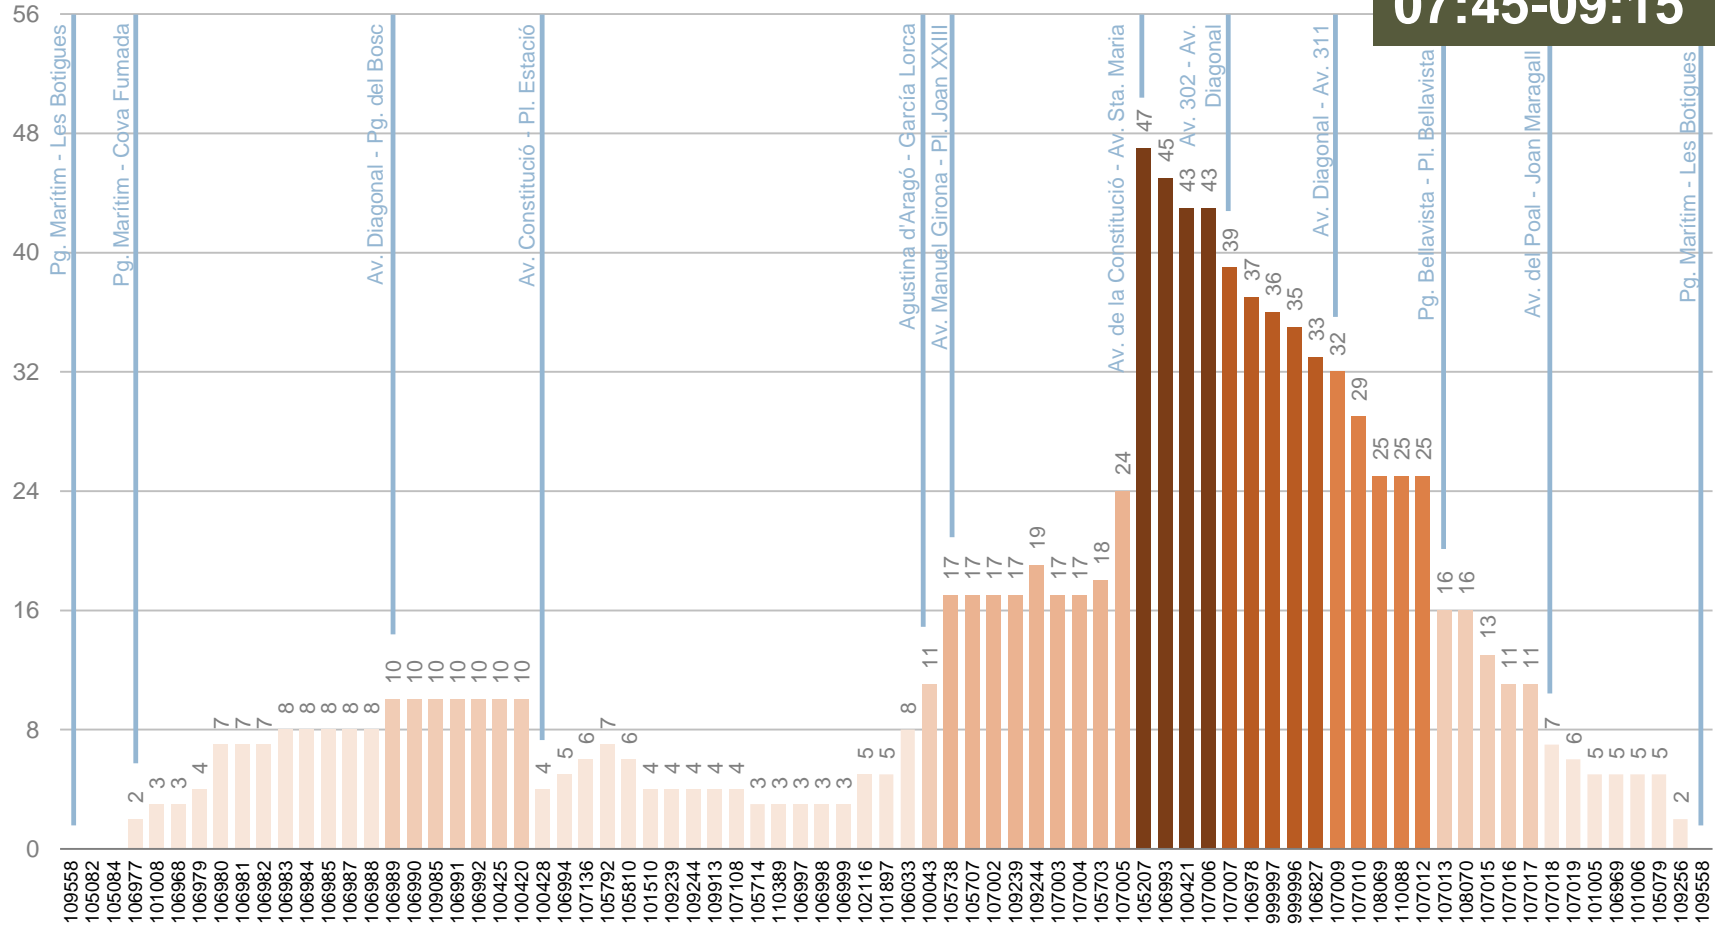

CÀRREGA DE L'EXPEDICIÓ MÉS CARREGADA

Viatgers que porta l'autobús de l'expedició més carregada després de cada parada

SENTIT ÚNIC: CASTELLDEFELS – LES BOTIGUES DE SITGES –
CASTELLDEFELS

Expedició més carregada en el sentit 1:
07:45-09:15