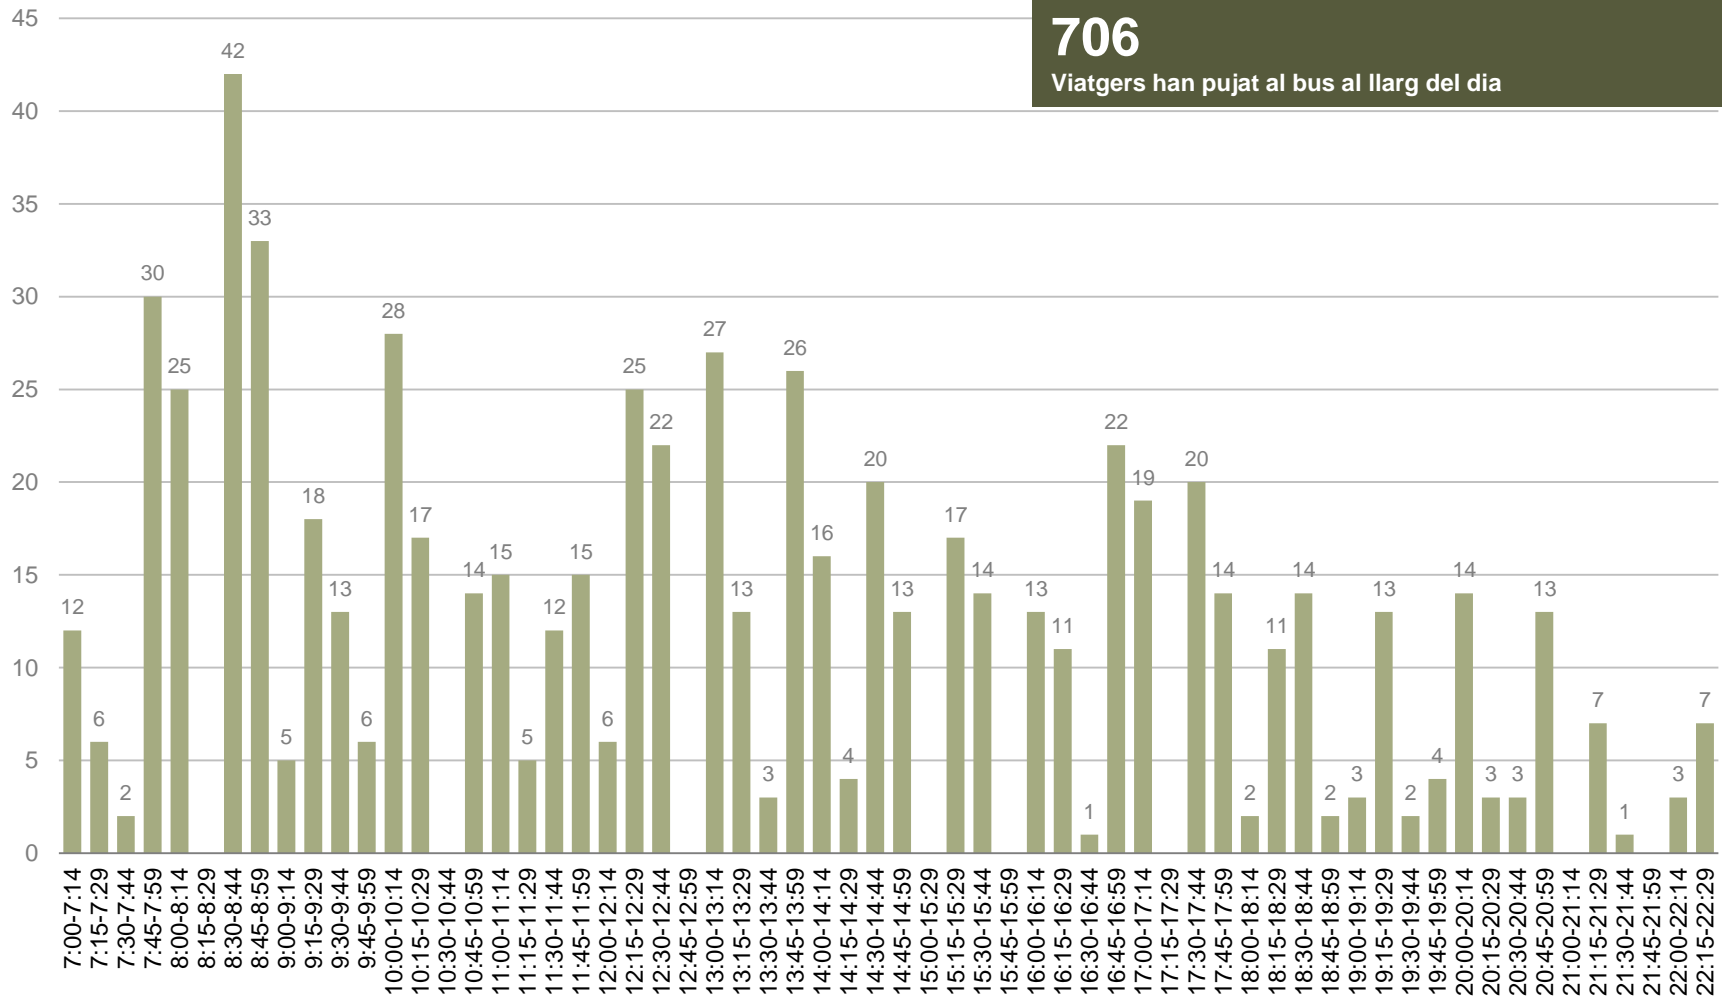

RESULTATS

DISTRIBUCIÓ DELS VIATGERS PER QUART D'HORA, PUJADES I BAIXADES I CÀRREGA

DISTRIBUCIÓ DELS VIATGERS PER QUART D'HORA

Viatgers que pugen al bus per fraccions de quart d'hora

PUJADES I BAIXADES

Viatgers en el conjunt del dia segons parada de pujada i de baixada