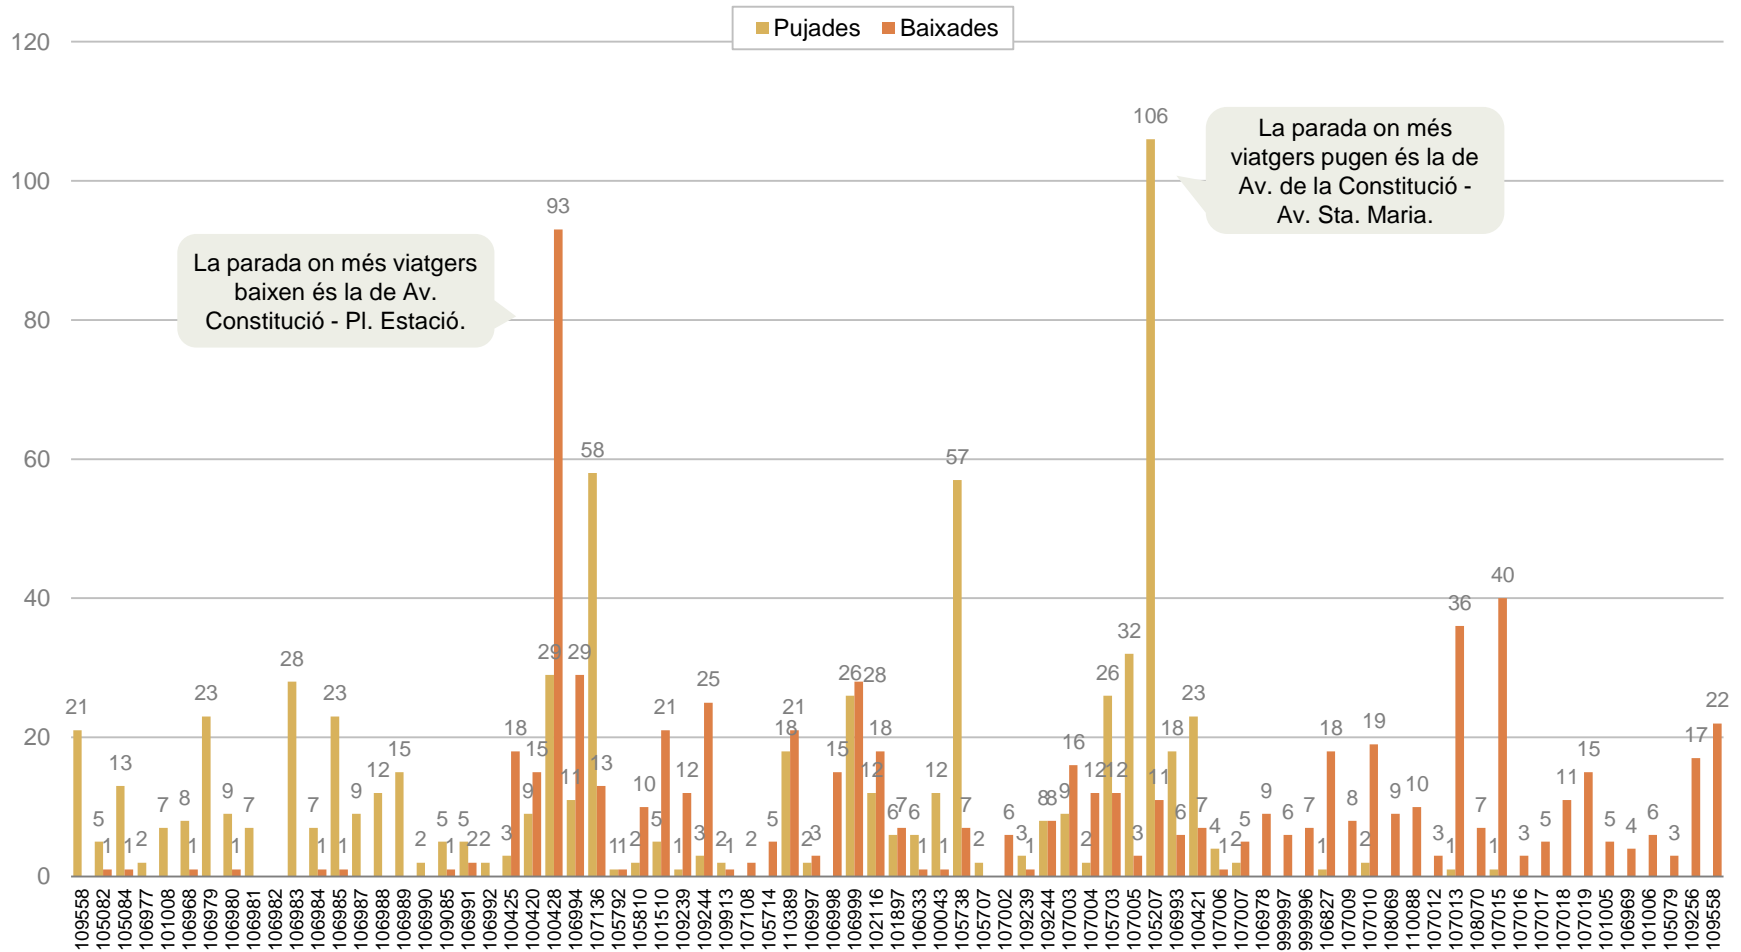

RESULTATS

DISTRIBUCIÓ DELS VIATGERS PER QUART D'HORA, PUJADES I BAIXADES I CÀRREGA

DISTRIBUCIÓ DELS VIATGERS PER QUART D'HORA

Viatgers que pugen al bus per fraccions de quart d'hora

PUJADES I BAIXADES

Viatgers en el conjunt del dia segons parada de pujada i de baixada

SENTIT ÚNIC: CASTELLDEFELS – LES BOTIGUES DE SITGES – CASTELLDEFELS

La parada on més viatgers baixen és la de Av. Constitució - PI. Estació.

La parada on més viatgers pugen és la de Av. de la Constitució - Av. Sta. Maria.