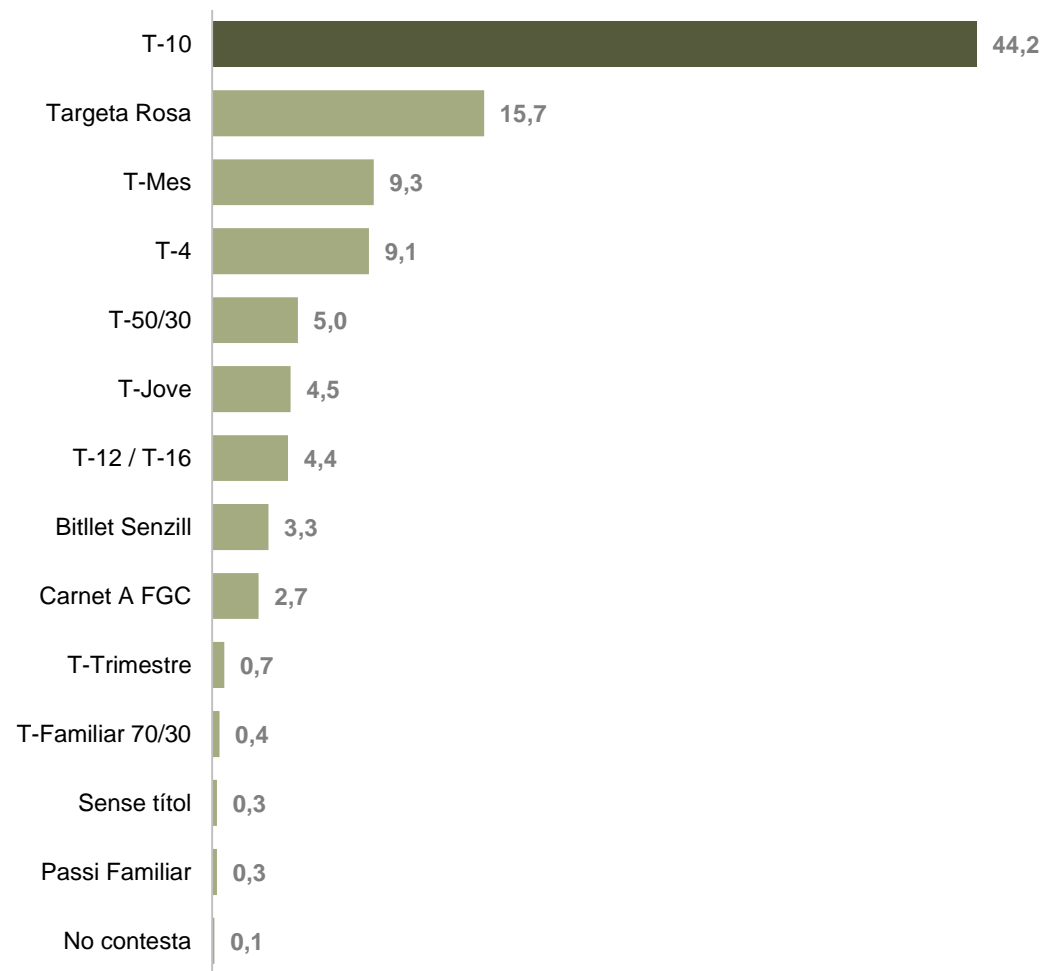

VIATGERS SEGONS TÍTOL DE TRANSPORT

Distribució dels viatgers segons títols de transport (%)