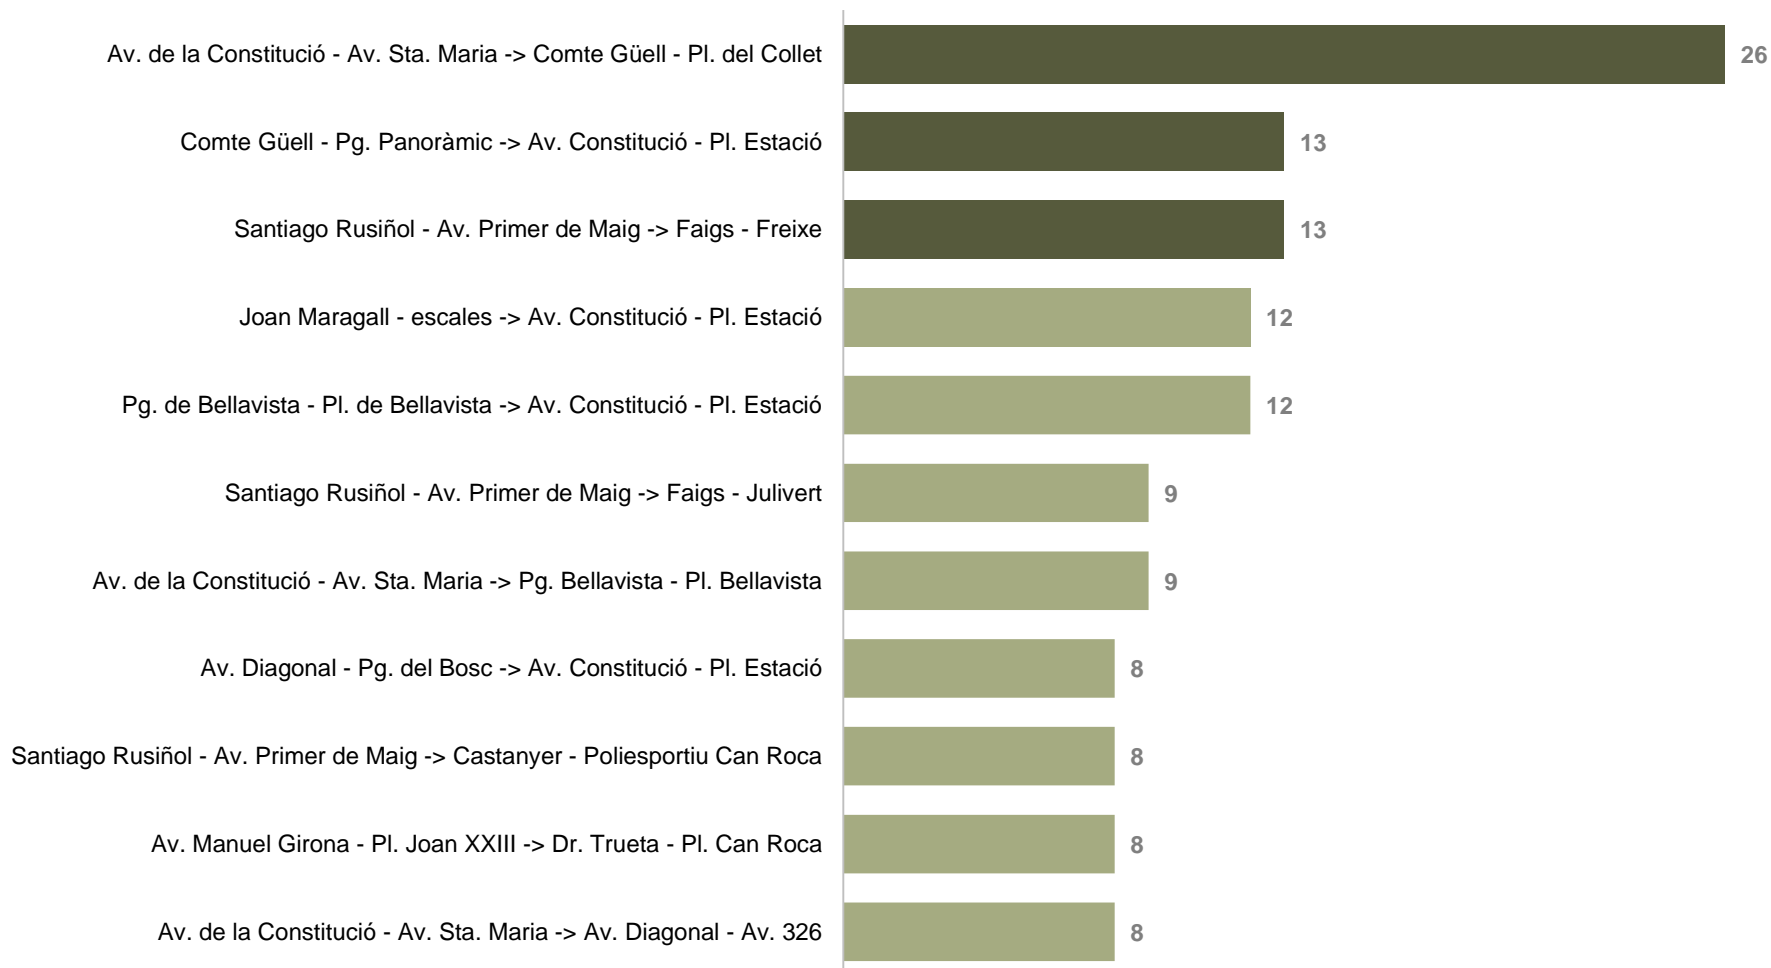

Expedició més carregada en el sentit 1:
07:45-09:15

MATRIU ORIGEN-DESTINACIÓ I PRINCIPALS TRAJECTES

PRINCIPALS TRAJECTES

Els trajectes que més viatgers han realitzat

SENTIT ÚNIC: CASTELLDEFELS – LES BOTIGUES DE SITGES – CASTELLDEFELS

PRINCIPALS TRAJECTES

Els trajectes que més viatgers han realitzat

SENTIT ÚNIC: CASTELLDEFELS – LES BOTIGUES DE SITGES – CASTELLDEFELS

1r

26 viatgers

PRINCIPALS TRAJECTES

Els trajectes que més viatgers han realitzat