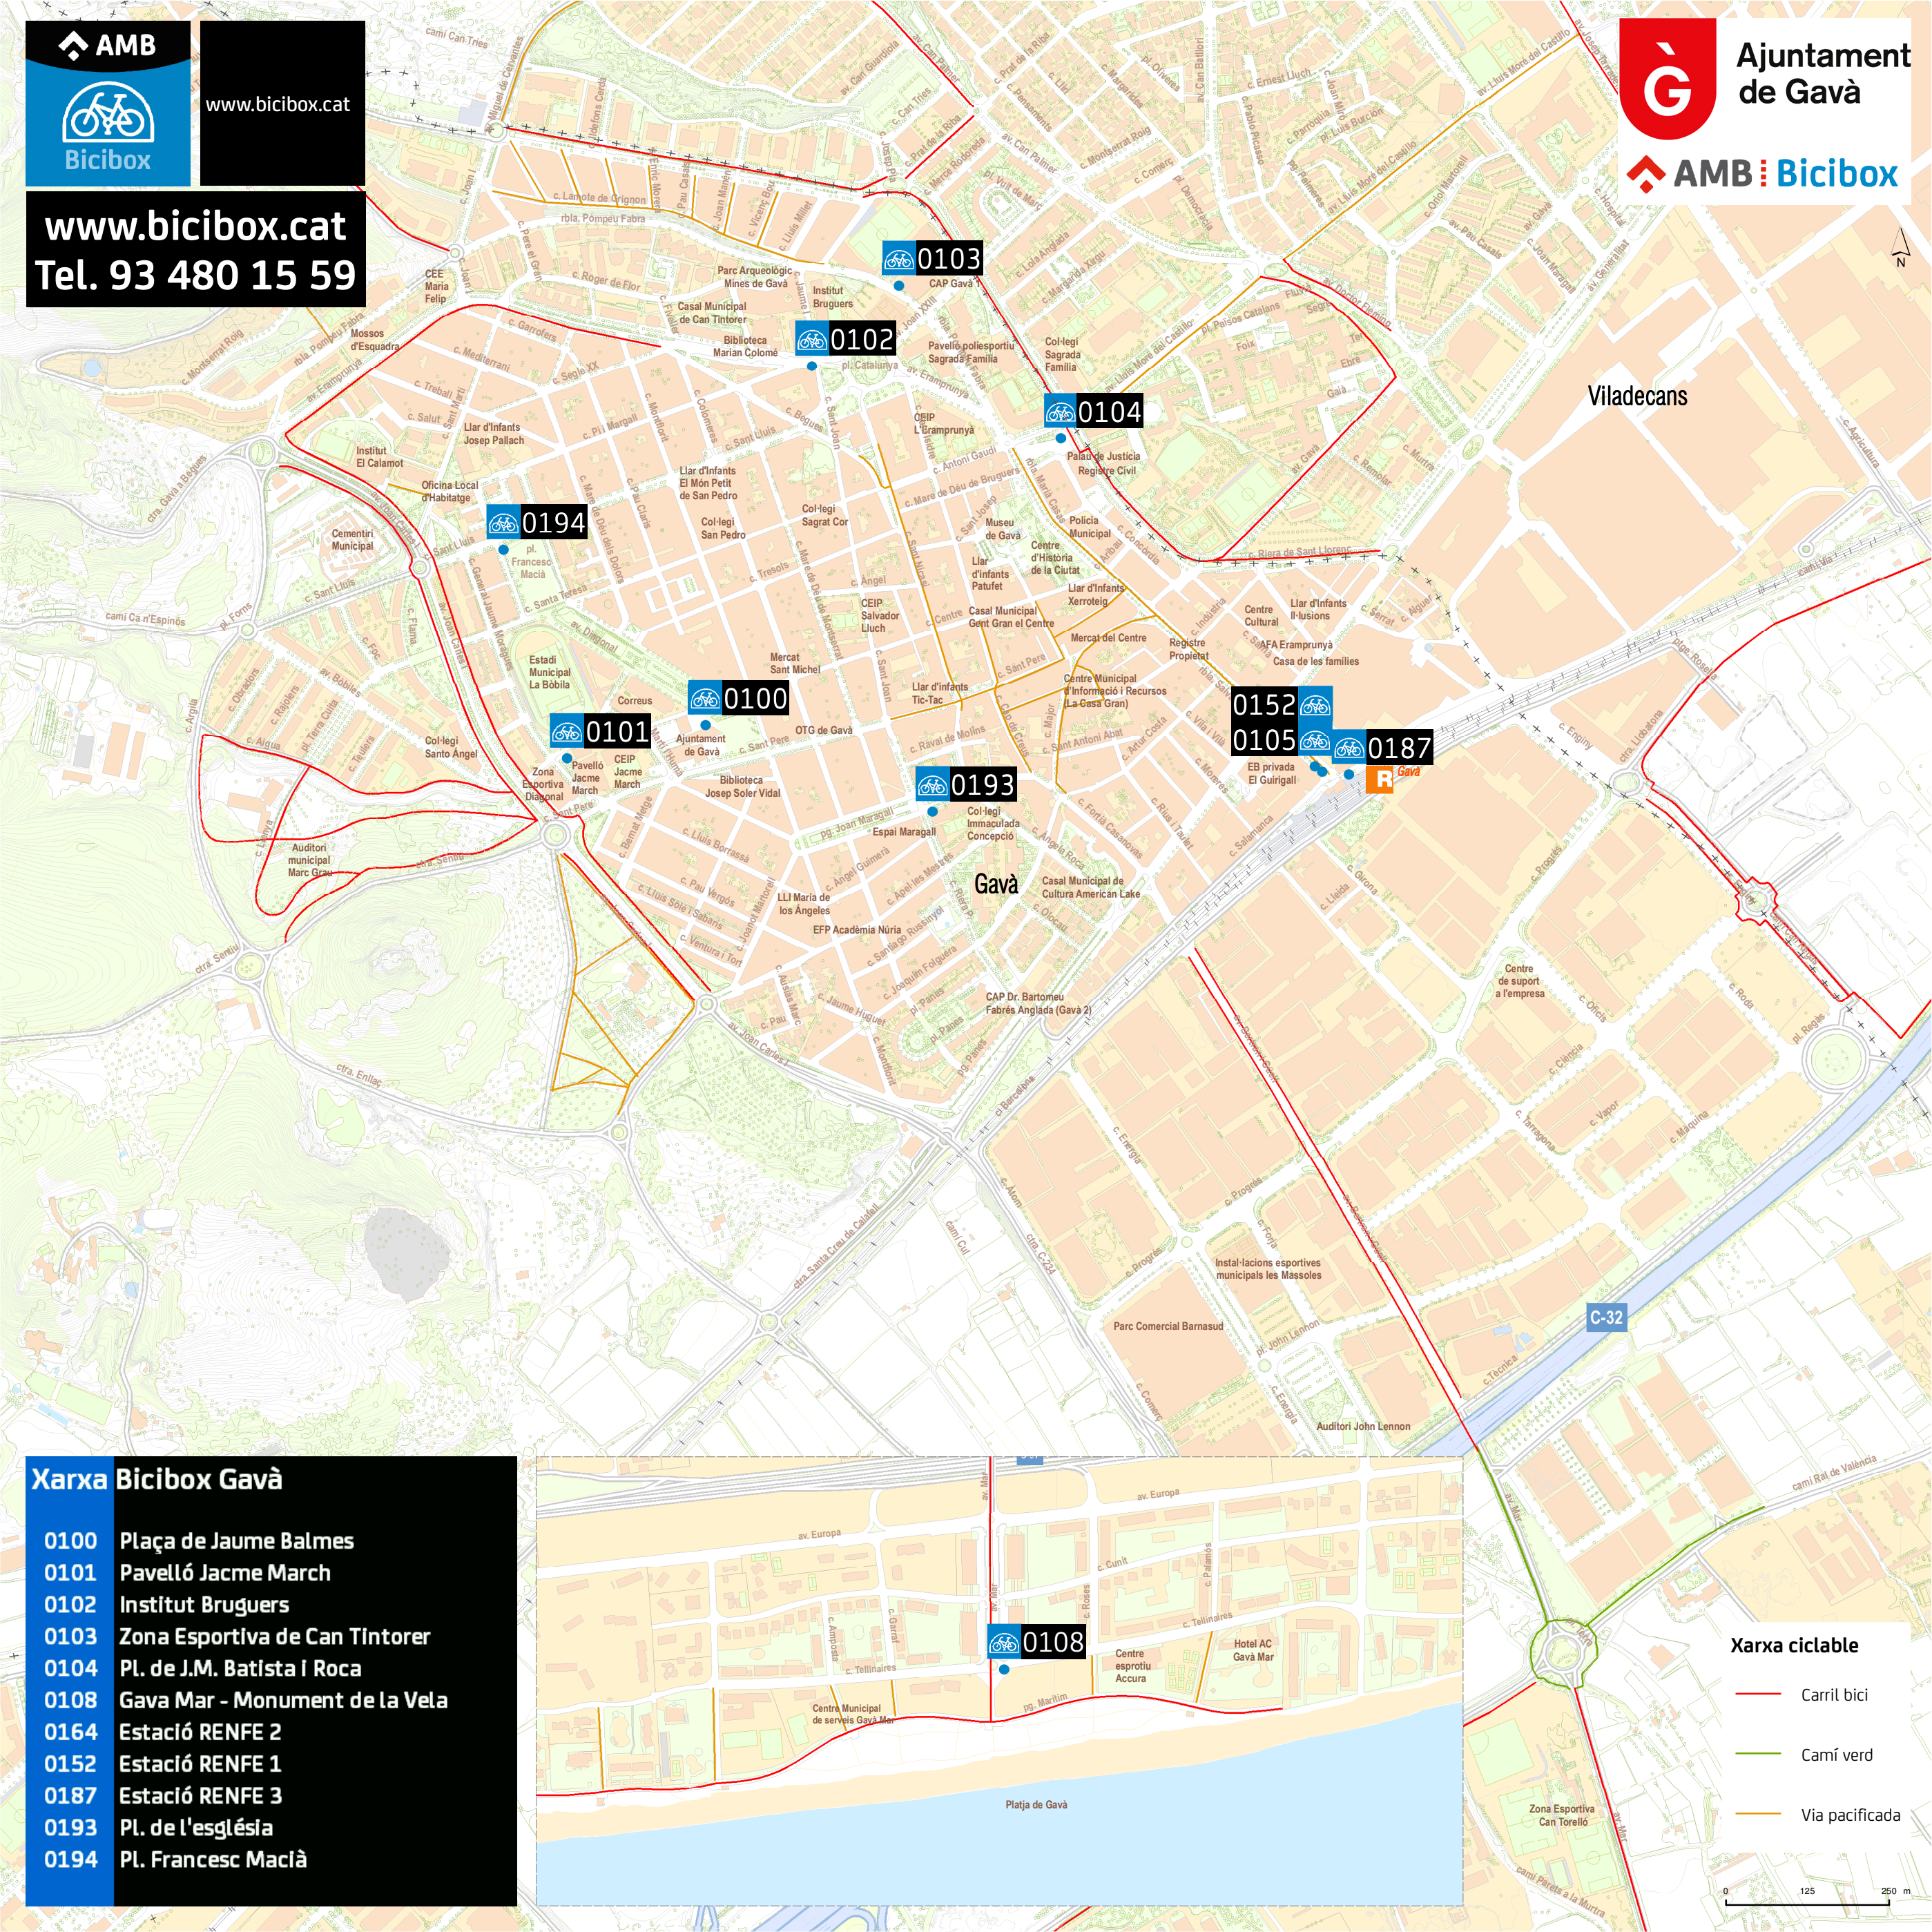

**www.bicibox.cat**  
**Tel. 93 480 15 59**

**Xarxa Bicibox Gavà**

0100	Plaça de Jaume Balmes
0101	Pavelló Jacme March
0102	Institut Bruguers
0103	Zona Esportiva de Can Tintorer
0104	Pl. de J.M. Batista I Roca
0108	Gava Mar - Monument de la Vela
0164	Estació RENFE 2
0152	Estació RENFE 1
0187	Estació RENFE 3
0193	Pl. de l'església
0194	Pl. Francesc Macià

**Xarxa ciclable**

	Carril bici
	Camí verd
	Via pacificada