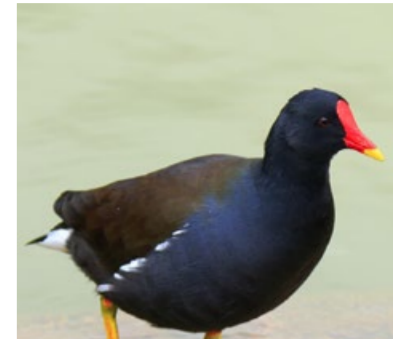

FAUNA DEL PARC DE CAN ZAM

Invertebrats

Sabater
(*Gerris argentatus*)

Nedador d'esquena
(*Notonecta maculata*)

Cargol d'aigua¹
(*Physella acuta*)

Planària²
(*Dugesia* sp.)

Larva de libèl·lula emperador
(*Anax imperator*)

Larva d'efímera³
(*Baetis* sp.)

Libèl·lula emperador
(*Anax imperator*)

Larva de mosquit⁴
(*Chironomus* sp.)

Efímera⁵
(*Baetis* sp.)

Escarabat bussejador⁶
(*Colymbetes fuscus*)

Mosquit⁷
(*Chironomus* sp.)

Marieta de set punts
(*Coccinella septempunctata*)

Aranya tigre¹⁰
(*Argiope bruennichi*)

Borinot
(*Bombus terrestris*)

Llagosta egípcia¹¹
(*Anacridium aegyptium*)

Vertebrats

Gavina riallera
(*Chroicocephalus ridibundus*)

Gavià argentat
(*Larus michahellis*)

Polla d'aigua
(*Gallinula chloropus*)

Bernat pescaire
(*Ardea cinerea*)

Ànec collverd
(*Anas platyrhynchos*)

Martinet blanc
(*Egretta garzetta*)

Oreneta cuablanca
(*Delichon urbicum*)

Pardal comú
(*Passer domesticus*)