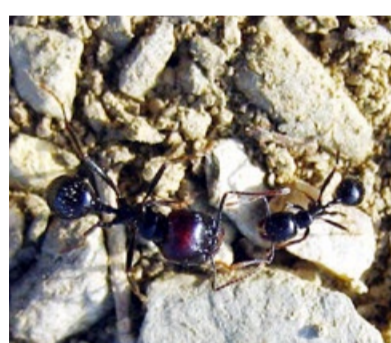

Marieta de set punts
(*Coccinella septempunctata*)

Formiga⁸
(*Messor barbarus*)

Formiga⁸
(*Messor barbarus*)