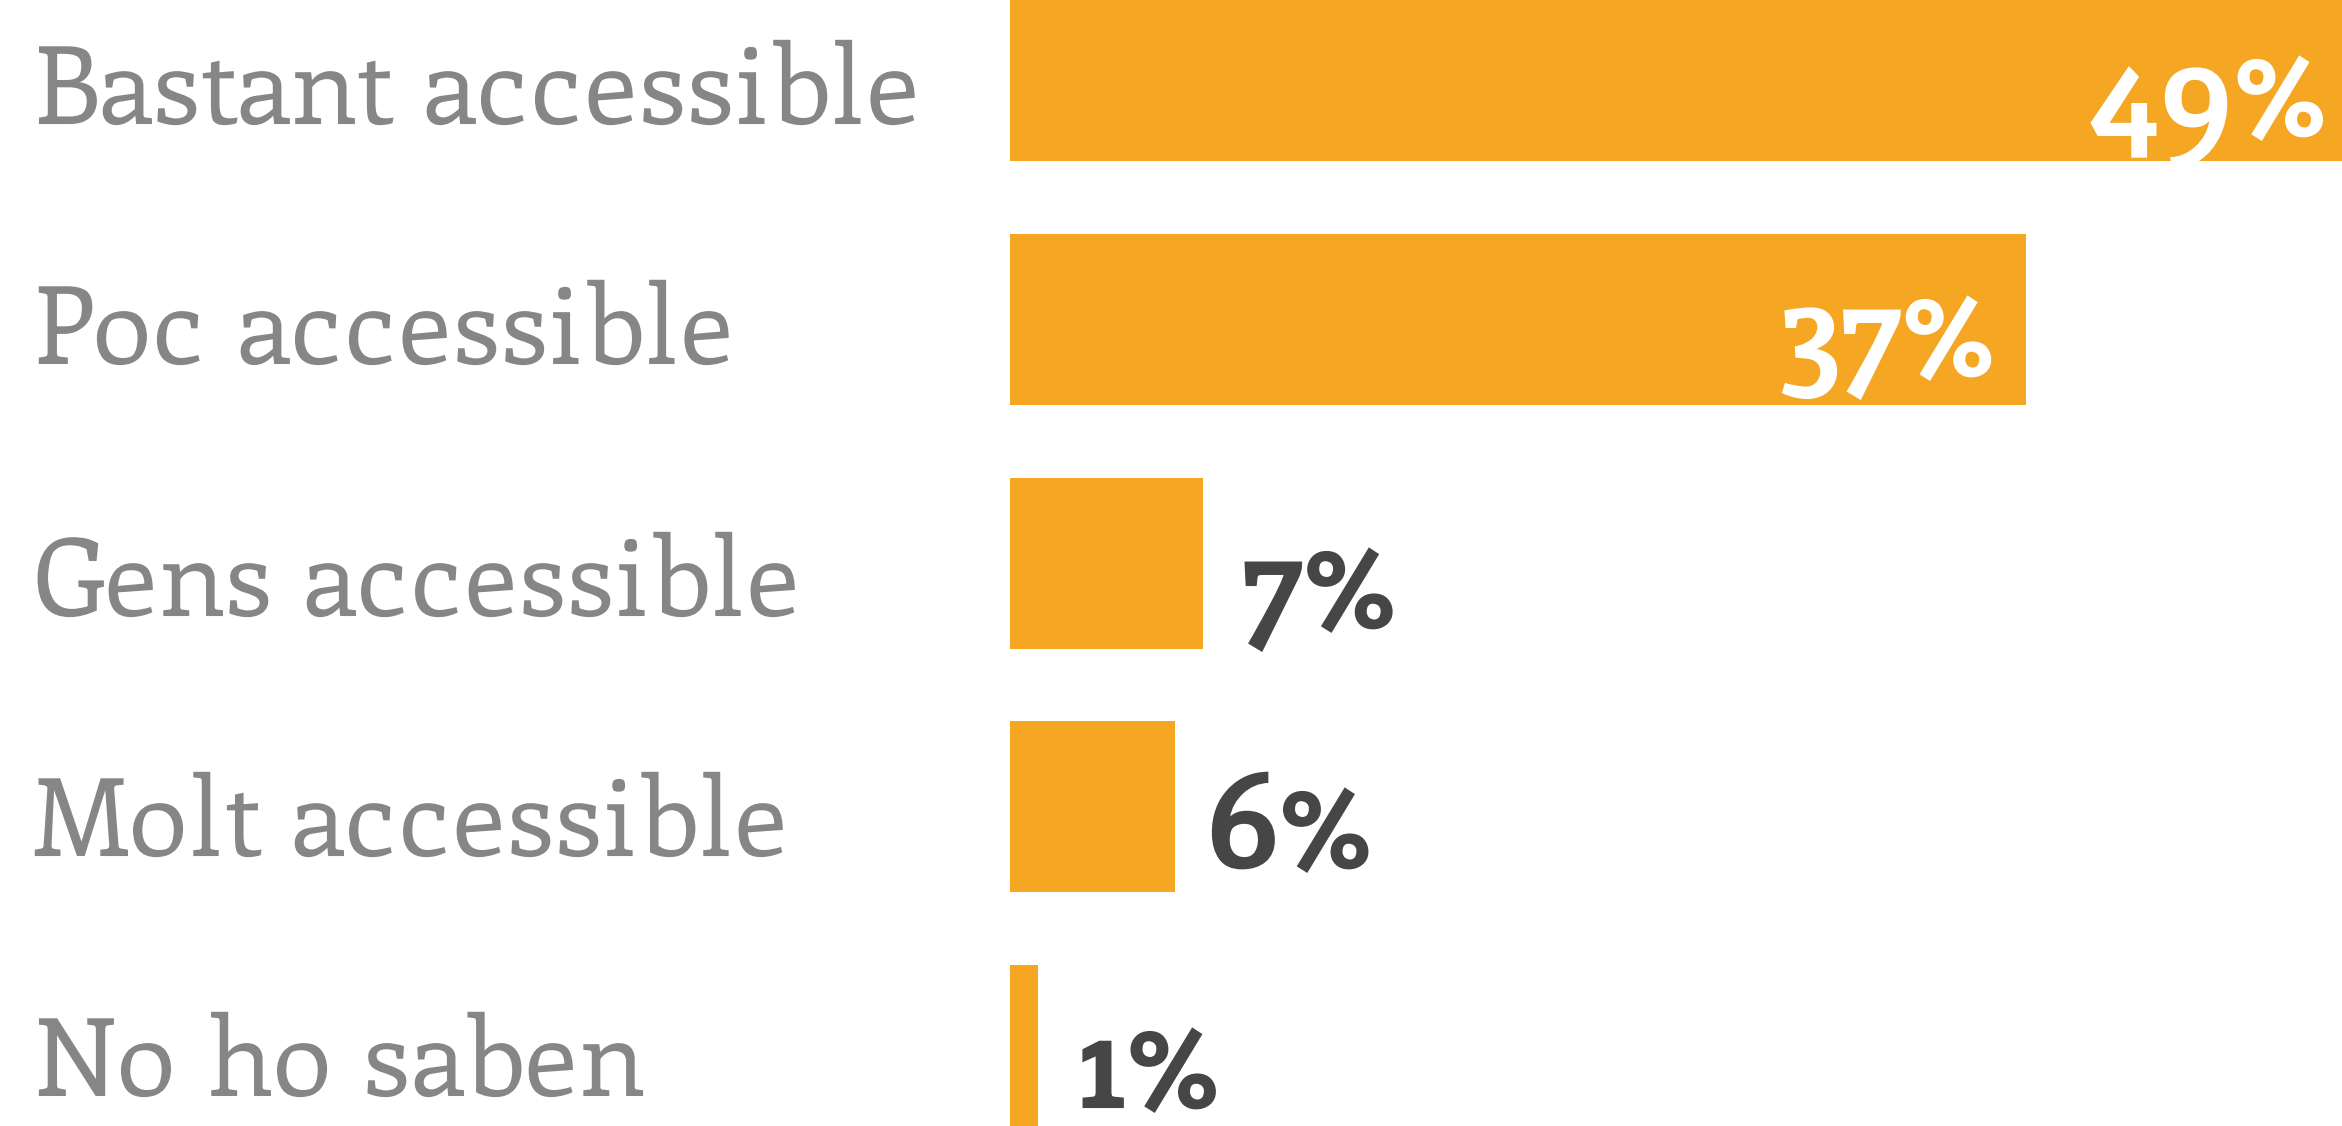

La teva ciutat és accessible?

Dades de l'Àrea Metropolitana de Barcelona

Preguntem a diferents persones:
creus que la teva ciutat
és accessible?

Respostes segons si la persona té discapacitat,
no en té o coneix a algú que en té: