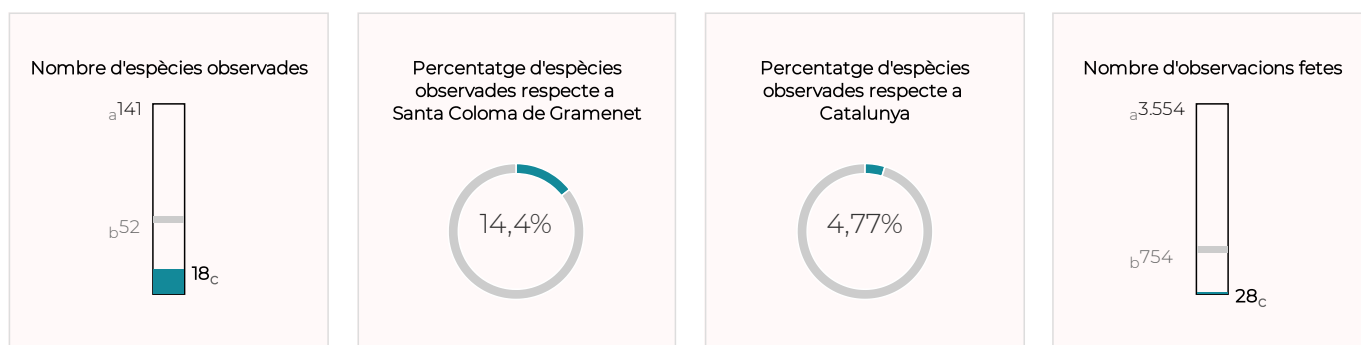

Parc del Molinet