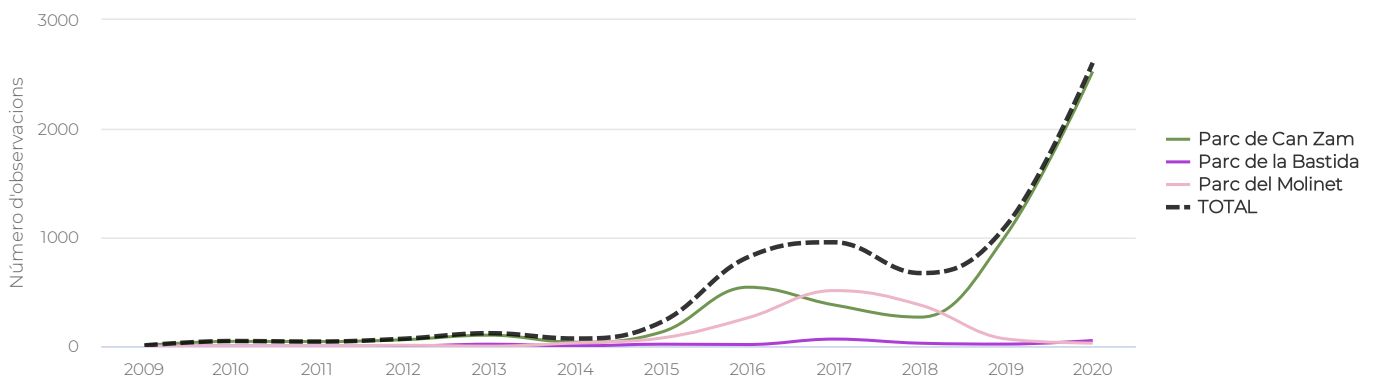

Parc de Can Zam

Parc de la Bastida

Parc del Molinet

INFORME ORNITOLÒGIC PARCS I PLATGES METROPOLITANS

Santa Coloma de Gramenet · Dades 2020

TOTAL

Evolució anual d'espècies d'ocells observades

Evolució anual d'observacions d'ocells registrades