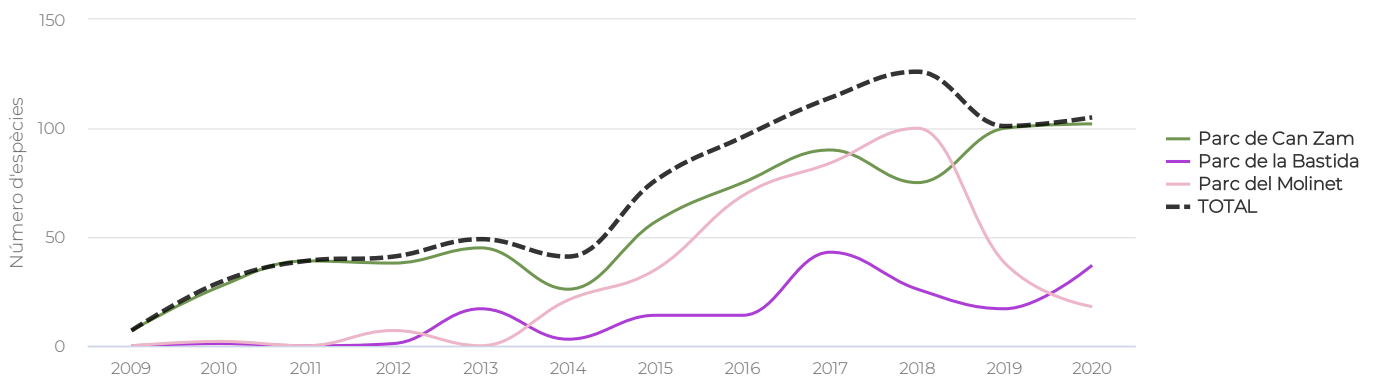

Parc de Can Zam

Parc de la Bastida

Parc del Molinet

INFORME ORNITOLÒGIC PARCS I PLATGES METROPOLITANS

Santa Coloma de Gramenet · Dades 2020

TOTAL

Evolució anual d'espècies d'ocells observades

Evolució anual d'observacions d'ocells registrades