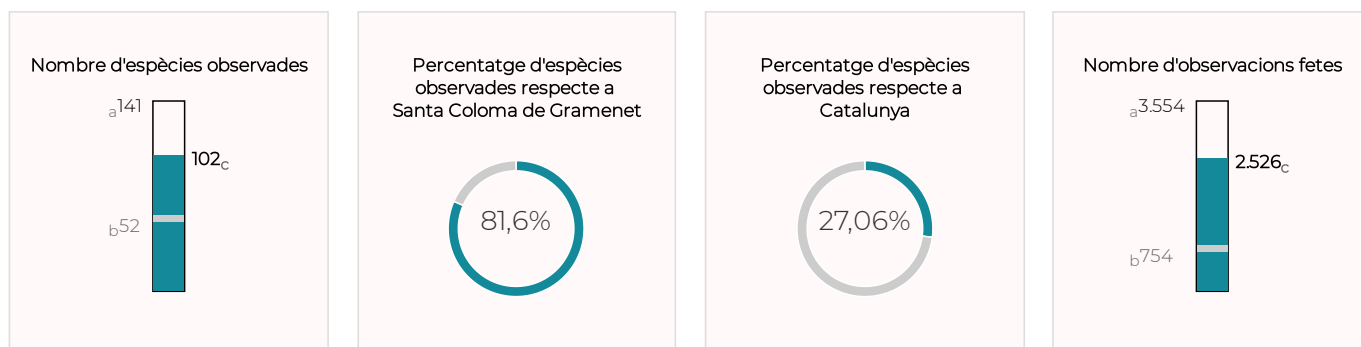

INFORME ORNITOLÒGIC PARCS I PLATGES METROPOLITANS

Santa Coloma de Gramenet · Dades 2020

Nombre d'espècies d'ocells observades

LLEGENDA

- a: Màxim d'espècies o observacions en un parc o platja.
- b: Mitjana d'espècies o observacions en un parc o platja.
- c: Nombre d'espècies o observacions en aquest parc o platja.
- d: Màxim d'espècies o observacions en un municipi.
- e: Mitjana d'espècies o observacions en un municipi.
- f: Nombre d'espècies o observacions en aquest municipi.

Parc de Can Zam