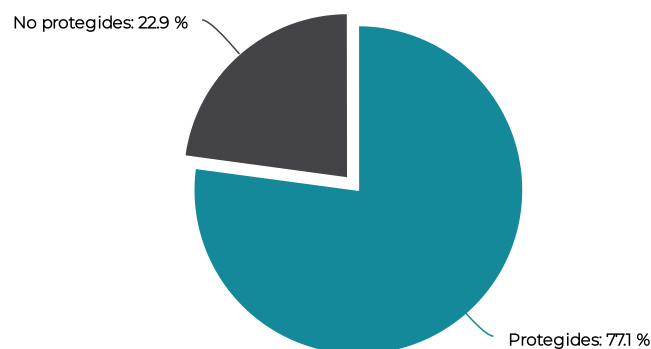

Informe ornitològic parcs
i platges metropolitanans

Santa Coloma de Gramenet

Institut Català d'Ornitologia

INFORME ORNITOLÒGIC PARCS I PLATGES METROPOLITANS

Santa Coloma de Gramenet · Dades 2020

Sumari

En els tres parcs metropolitans de Santa Coloma s'hi van comptabilitzar un total de 105 espècies d'ocell, el 77,1 % de les quals amb algun tipus de protecció. Aquesta xifra suposa el 84 % de les espècies observades al conjunt del municipi i el 27,85 % de les registrades a tot el país. El nombre d'observacions va arribar a les 2.606, xifra que suposa un nou rècord en tota la sèrie històrica de dades. El nombre d'espècies, tot i ser força alt, va quedar per sota del 2017 i el 2018. D'aquestes 105 espècies, destaquen les 11 observacions de becadell comú, catalogat com a ocell en perill, i les de mosquiter de doble ratlla i de papamosques de collar, atès que són dues espècies accidentals a casa nostra. Es van detectar tres espècies incloses en el catàleg d'espècies exòtiques invasores: la cotorreta de pit gris, la cotorra de Kramer i el bec de corall senegalès.

Parc de Can Zam

Parc de la Bastida

Parc del Molinet

INFORME ORNITOLÒGIC PARCS I PLATGES METROPOLITANS

Santa Coloma de Gramenet · Dades 2020

TOTAL

Evolució anual d'espècies d'ocells observades

Evolució anual d'observacions d'ocells registrades

Grau de protecció de les espècies observades al municipi

INFORME ORNITOLÒGIC PARCS I PLATGES METROPOLITANS

Santa Coloma de Gramenet · Dades 2020

Llista d'ocells observats durant el 2020

	Espècie	Protegida?	Parc de Can Zam	Parc de la Bastida	Parc del Molinet	TOTAL
	Agapornis de Namíbia	No		1		1
	Àguila calçada	Sí	2			2
	Aligot comú	Sí	1			1
	Ànec collverd	No	86		1	87
	Ballester	Sí	10	1	2	13
	Balquer	Sí	3			3
	Bec de corall senegalès	No	29			29
	Becadell comú	No	11			11
	Becadell sord	Sí	3			3
	Bernat pescaire	Sí	62		2	64
	Bitxac comú	No	19			19
	Bitxac rogenc	Sí	3			3
	Blauet	Sí	42		1	43
	Boscaler pintat gros	Sí	1			1