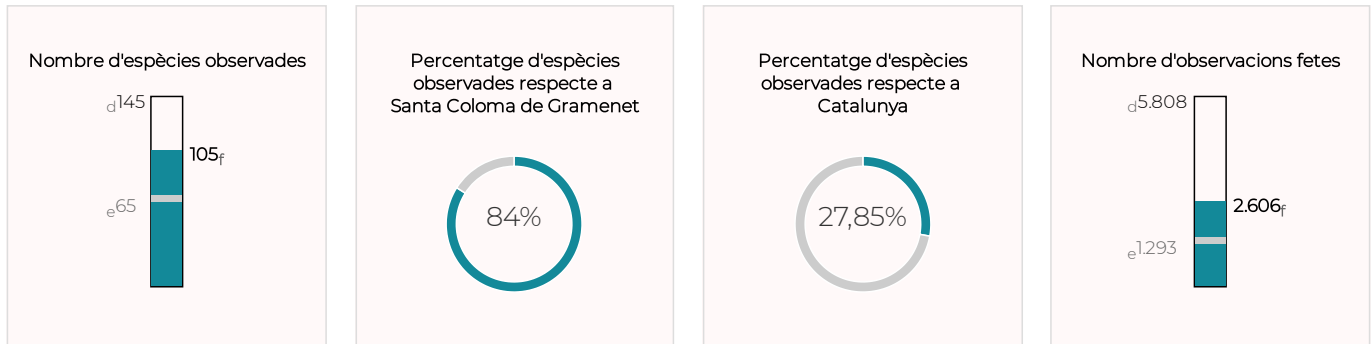

Parc de Can Zam

Parc de la Bastida

Parc del Molinet

INFORME ORNITOLÒGIC PARCS I PLATGES METROPOLITANS

Santa Coloma de Gramenet · Dades 2020

TOTAL

Evolució anual d'espècies d'ocells observades

Evolució anual d'observacions d'ocells registrades