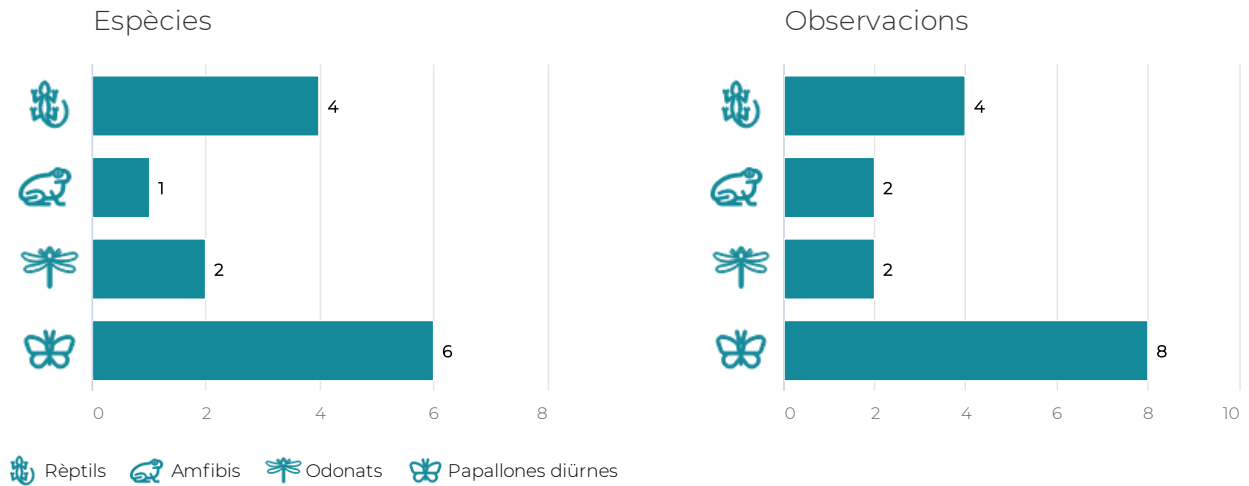

INFORME ORNITOLÒGIC PARCS I PLATGES METROPOLITANS

Santa Coloma de Gramenet · Dades 2020

Espècie	Protegida?	Parc de Can Zam	Parc de la Bastida	Parc del Molinet	TOTAL
Xoriguer comú	Sí	16	3		19

Altra fauna observada durant 2020

Aquest informe es basa en les observacions faunístiques realitzades als parcs i platges de l'AMB i al seu voltant i recollides a través d'ornitho.cat i ocellsdelsjardins.cat, dos projectes de ciència ciutadana de l'[Institut Català d'Ornitologia](http://InstitutCatala.dOrnitologia).

Per a més informació: [Visor de fauna de l'AMB](#)

Il·lustracions: Toni Llobet