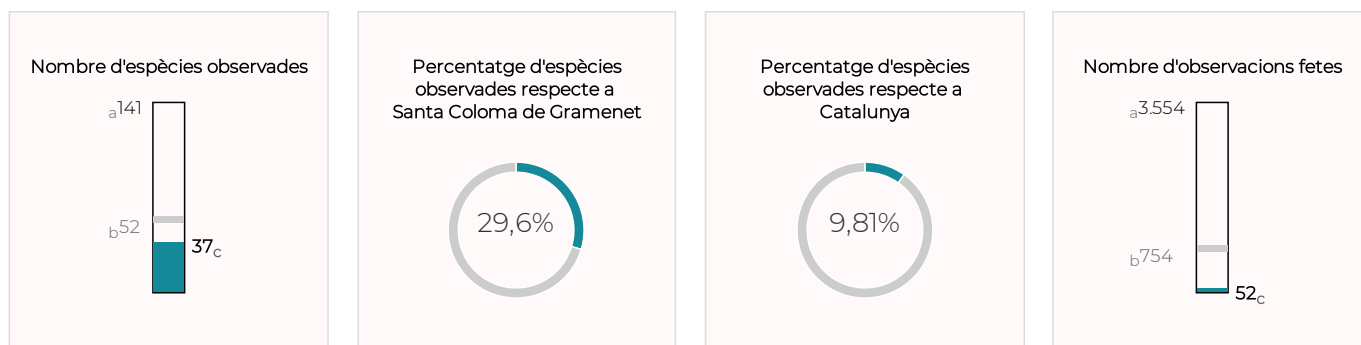

Parc de la Bastida