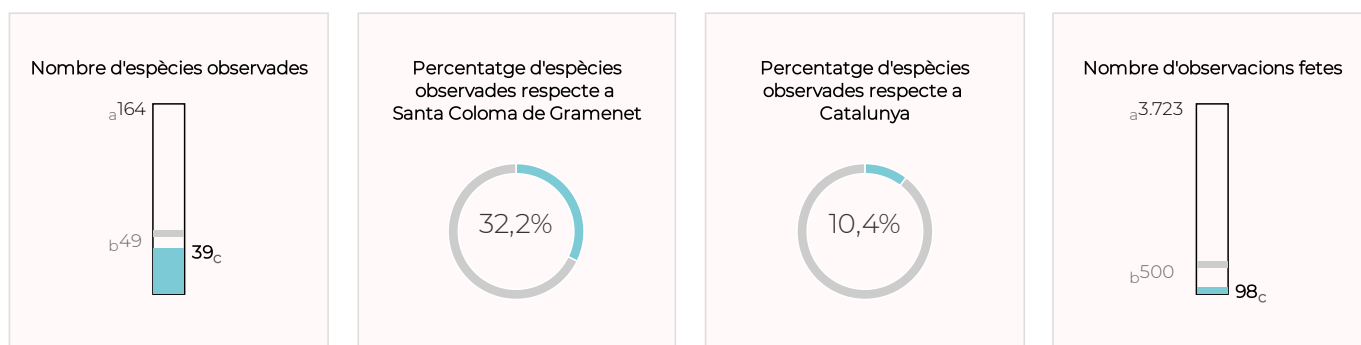

Parc del Molinet