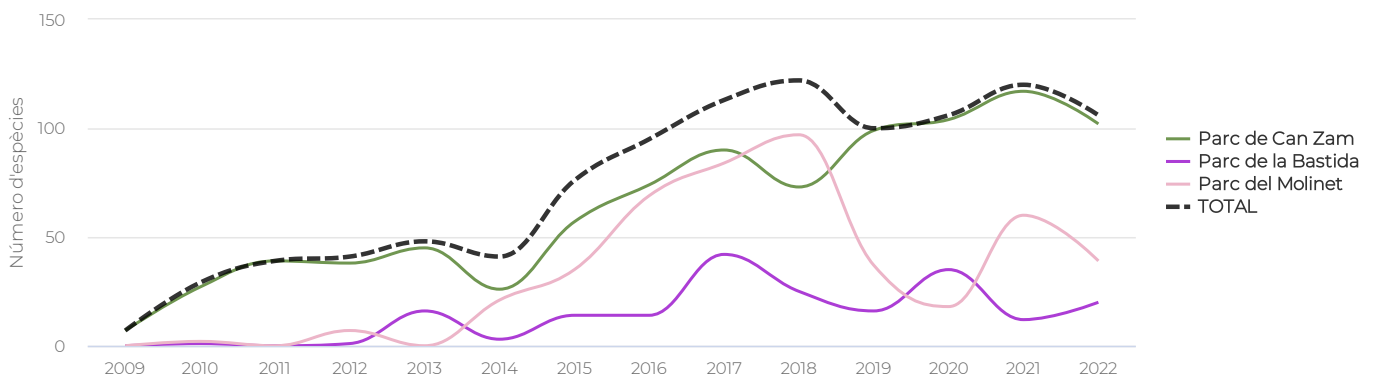

Parc de Can Zam

Parc de la Bastida

Parc del Molinet

INFORME ORNITOLÒGIC DE PARCS I PLATGES METROPOLITANS

Santa Coloma de Gramenet · Dades 2022

TOTAL

Evolució anual d'espècies d'ocells observades

Evolució anual d'observacions d'ocells registrades