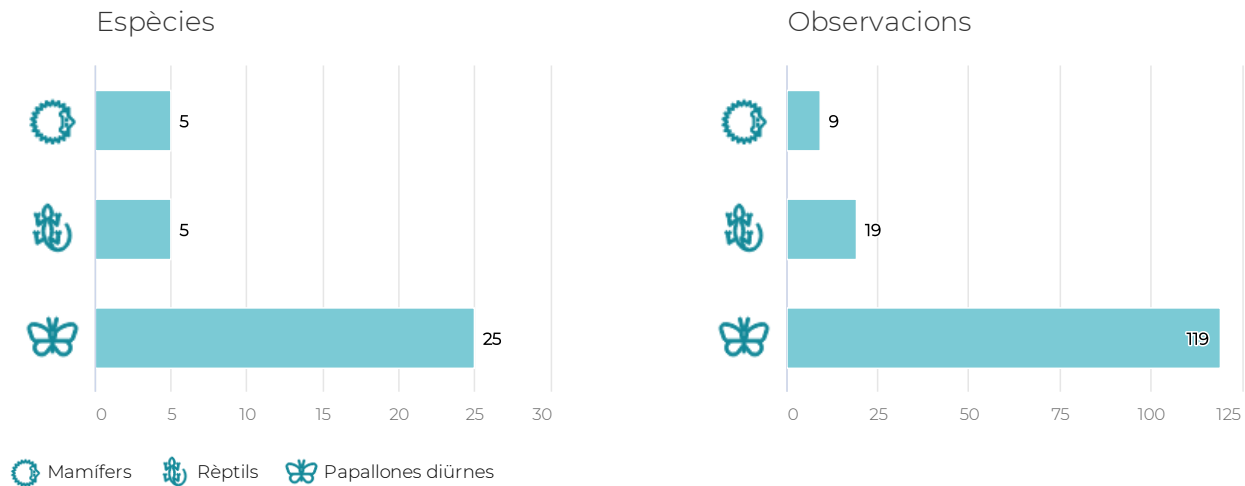

INFORME ORNITOLÒGIC DE PARCS I PLATGES METROPOLITANS

Santa Coloma de Gramenet · Dades 2022

Altra fauna observada durant el 2022

Per saber-ne més

Aquest informe es genera automàticament a partir de les observacions faunístiques recollides a través d'ornitho.cat i ocellsdelsjardins.cat, dos projectes de ciència ciutadana de l'[Institut Català d'Ornitologia](https://www.institutcatala.com), als parcs i platges de l'AMB i als seus voltants.

L'informe sintetitza la informació que ja està a disposició de tothom al [Visor de fauna de l'AMB](https://www.amb.cat/visor-fauna), d'aquí que les observacions s'hagin assignat a cada parc i platja tal i com es fa en aquest portal. És a dir, utilitzant de referència els límits de cada espai més una àrea d'influència (buffer) de 500m. D'aquí que sempre es parli de les espècies observades (detectades visualment o auditivament) a cada espai i els seus voltants, no, estrictament, de les de dins de l'espai.

A més, com és habitual en aquests tipus de projectes de ciència ciutadana, cal tenir present que les observacions que es recullen a ornitho.cat i ocellsdelsjardins.cat inclouen, sovint, la informació relativa a localització de l'observador (per exemple, quan s'agafen en forma de llistes completes) però, només alguns cops, la de l'espècie observada (per exemple, quan s'agafen en forma de dades casuals). És per això que les observacions que s'assignen a cada espai poden incloure tant les que corresponen a ocells (o altra fauna) que s'han observat dins de l'espai com les que corresponen a ocells (o altra fauna) que estaven fora de l'espai (fins i tot força lluny en alguns casos) però que s'han detectat des de dins de l'espai. Un cas típic d'això darrer són les observacions d'ocells marins vistos mar endins però fetes des de les platges metropolitanas.

Per facilitar una millor interpretació de la informació, a la *Llista d'ocells observats*, s'indiquen les espècies que han estat detectades algun cop dins dels límits estrictes de cada espai.

Vegeu també: [Visor de fauna de l'AMB](https://www.amb.cat/visor-fauna)

Il·lustracions: Toni Llobet