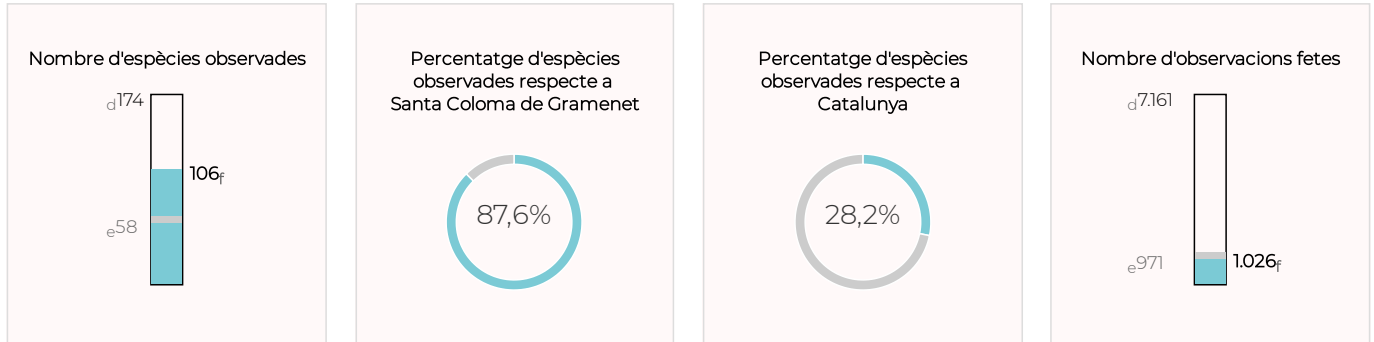

Parc de Can Zam

Parc de la Bastida

Parc del Molinet

INFORME ORNITOLÒGIC DE PARCS I PLATGES METROPOLITANS

Santa Coloma de Gramenet · Dades 2022

TOTAL

Evolució anual d'espècies d'ocells observades

Evolució anual d'observacions d'ocells registrades