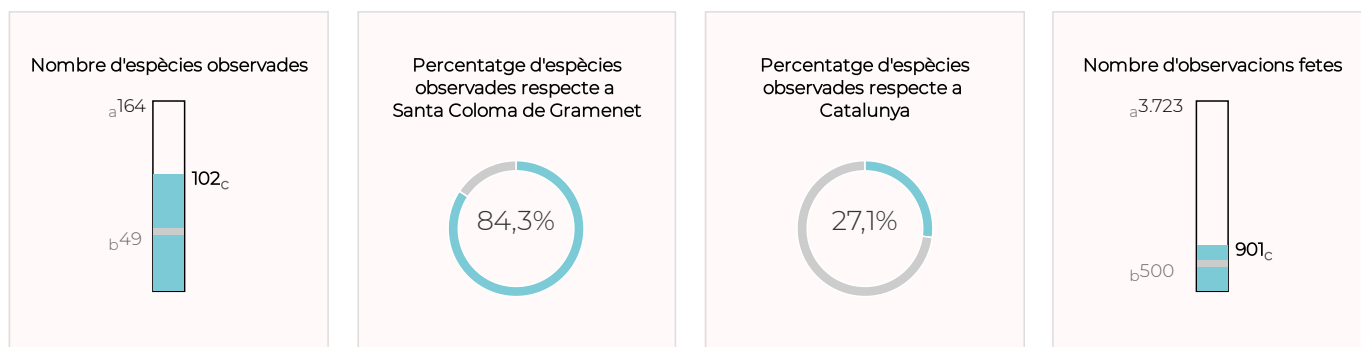

INFORME ORNITOLÒGIC DE PARCS I PLATGES METROPOLITANS

Santa Coloma de Gramenet · Dades 2022

Nombre d'espècies d'ocells observades

LLEGENDA

- a: Màxim d'espècies o observacions en un parc o platja.
- b: Mitjana d'espècies o observacions en un parc o platja.
- c: Nombre d'espècies o observacions en aquest parc o platja.
- d: Màxim d'espècies o observacions en un municipi.
- e: Mitjana d'espècies o observacions en un municipi.
- f: Nombre d'espècies o observacions en aquest municipi.

Parc de Can Zam