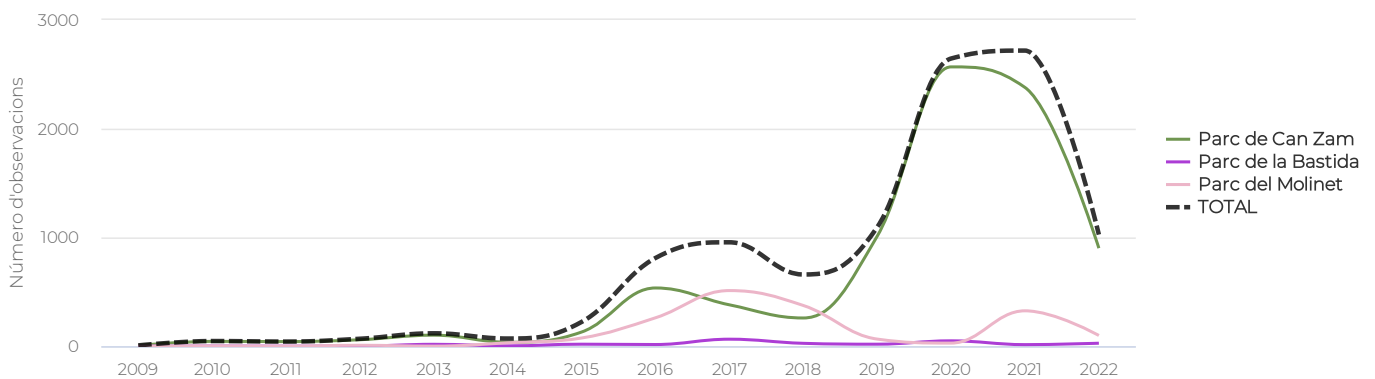

Parc de Can Zam

Parc de la Bastida

Parc del Molinet

INFORME ORNITOLÒGIC DE PARCS I PLATGES METROPOLITANS

Santa Coloma de Gramenet · Dades 2022

TOTAL

Evolució anual d'espècies d'ocells observades

Evolució anual d'observacions d'ocells registrades