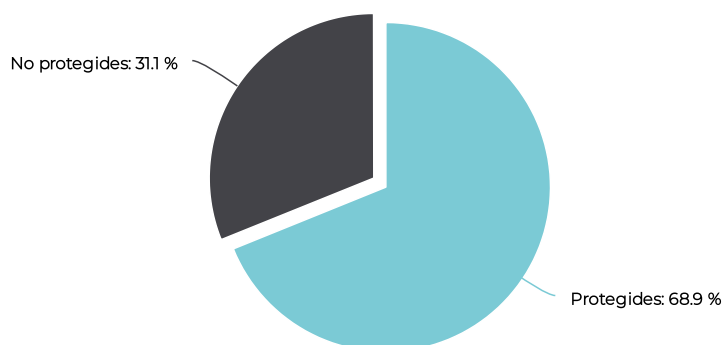

INFORME ORNITOLÒGIC DE PARCS I PLATGES METROPOLITANS

Santa Coloma de Gramenet · Dades 2022

Nombre d'espècies d'ocells observades

LLEGENDA

- a: Màxim d'espècies o observacions en un parc o platja.
- b: Mitjana d'espècies o observacions en un parc o platja.
- c: Nombre d'espècies o observacions en aquest parc o platja.
- d: Màxim d'espècies o observacions en un municipi.
- e: Mitjana d'espècies o observacions en un municipi.
- f: Nombre d'espècies o observacions en aquest municipi.

Parc de Can Zam

Parc de la Bastida

Parc del Molinet

INFORME ORNITOLÒGIC DE PARCS I PLATGES METROPOLITANS

Santa Coloma de Gramenet · Dades 2022

TOTAL

Evolució anual d'espècies d'ocells observades

Evolució anual d'observacions d'ocells registrades

Grau de protecció de les espècies observades al municipi

INFORME ORNITOLÒGIC DE PARCS I PLATGES METROPOLITANS

Santa Coloma de Gramenet · Dades 2022

Llista d'ocells observats

	Espècie	Parc de Can Zam	Parc de la Bastida	Parc del Molinet	TOTAL
	Abellerol				
	Agapornis de Namíbia				
	Agró blanc				
	Agró roig				
	Àguila calçada				
	Àguila marcenca				
	Àguila pescadora				
	Aligot comú				
	Aligot vesper				
	Alosa vulgar				
	Ànec blanc				
	Ànec collverd				
	Ànec cuallarg				
	Ànec cullerot				
	Ànec griset				
	Ànec xiulador				
	Aratinga de cap blau				