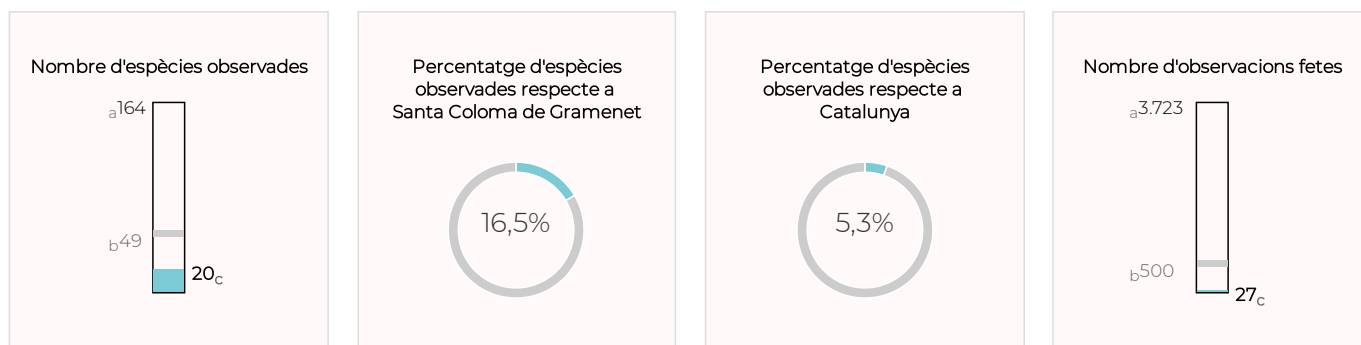

Parc de la Bastida