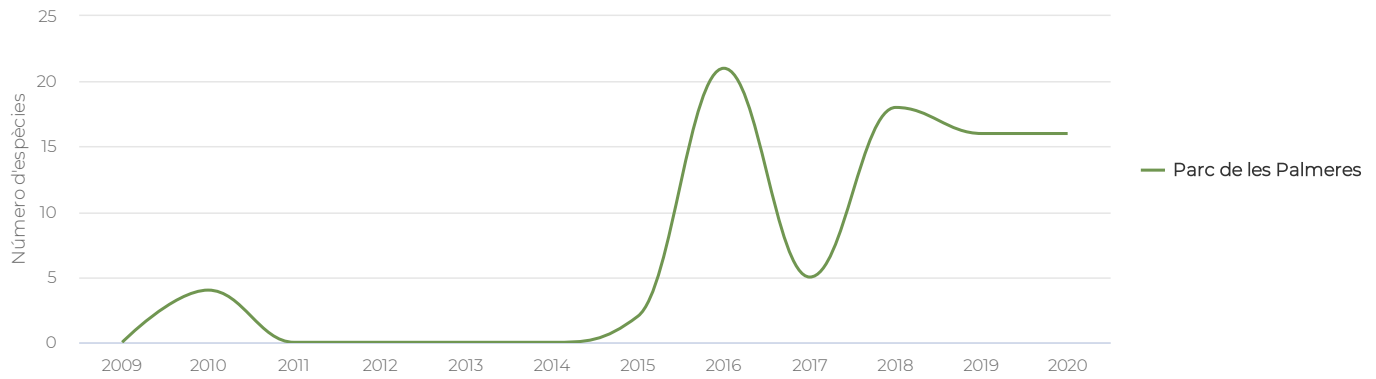

INFORME ORNITOLÒGIC PARCS I PLATGES METROPOLITANS

Corbera de Llobregat · Dades 2020

Evolució anual d'espècies d'ocells observades