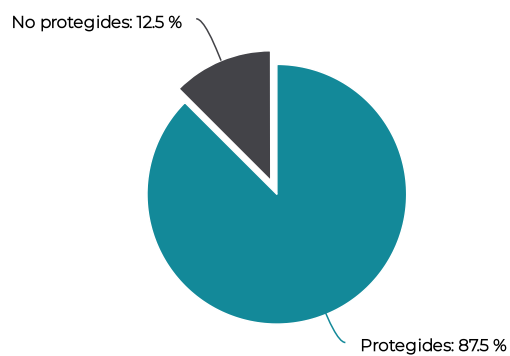

Informe ornitològic parcs
i platges metropolitanans

Corbera de Llobregat

Institut Català d'Ornitologia

INFORME ORNITOLÒGIC PARCS I PLATGES METROPOLITANS

Corbera de Llobregat · Dades 2020

Sumari

Al parc de les Palmeres s'hi van observar 16 espècies d'ocell, la qual cosa representa el 21,62 % de les comptabilitzades al conjunt del municipi i el 4,24 % de les registrades a Catalunya. D'aquestes sis espècies, el 87,5 % tenen algun tipus de protecció. El nombre d'observacions al llarg de l'any va ser de dinou, xifra que representa el segon millor registre de la sèrie històrica, per darrere el 2019. Cal destacar el parell d'observacions de corb, un ocell que es troba al capdamunt de la cadena alimentària, i de xoriguer, rapinyaire que ocupa tota mena d'ambient, des del nivell del mar fins a l'alta muntanya. No es va detectar cap espècie inclosa en el catàleg d'espècies exòtiques invasores.

INFORME ORNITOLÒGIC PARCS I PLATGES METROPOLITANS

Corbera de Llobregat · Dades 2020

Nombre d'espècies d'ocells observades

LLEGENDA

- a: Màxim d'espècies o observacions en un parc o platja.
- b: Mitjana d'espècies o observacions en un parc o platja.
- c: Nombre d'espècies o observacions en aquest parc o platja.

Parc de les Palmeres

INFORME ORNITOLÒGIC PARCS I PLATGES METROPOLITANS

Corbera de Llobregat · Dades 2020

Evolució anual d'espècies d'ocells observades

Evolució anual d'observacions d'ocells registrades

Grau de protecció de les espècies observades al municipi

INFORME ORNITOLÒGIC PARCS I PLATGES METROPOLITANS

Corbera de Llobregat · Dades 2020

Llista d'ocells observats durant el 2020

	Espècie	Protegida?	Parc de les Palmeres
	Ballester	Sí	1
	Corb	No	2
	Falcot negre	Sí	1
	Gafarró	Sí	1
	Lluer	Sí	1
	Mallerenga blava	Sí	1
	Mallerenga carbonera	Sí	2
	Mallerenga emplomallada	Sí	1
	Mallerenga petita	Sí	1
	Pardal comú	No	1
	Pardal de bardissa	Sí	1
	Pinsà comú	Sí	1
	Pit-roig	Sí	2
	Tallarol de casquet	Sí	1