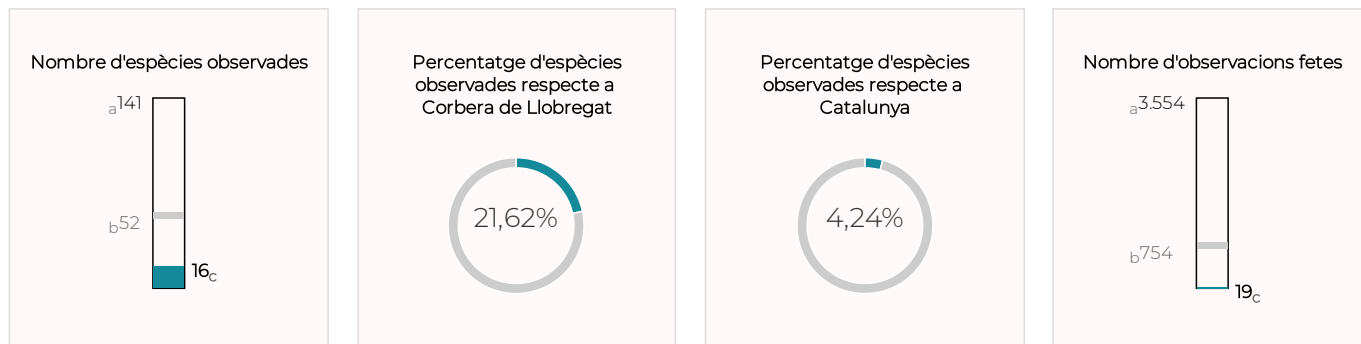

INFORME ORNITOLÒGIC PARCS I PLATGES METROPOLITANS

Corbera de Llobregat · Dades 2020

Nombre d'espècies d'ocells observades

LLEGENDA

- a: Màxim d'espècies o observacions en un parc o platja.
- b: Mitjana d'espècies o observacions en un parc o platja.
- c: Nombre d'espècies o observacions en aquest parc o platja.

Parc de les Palmeres