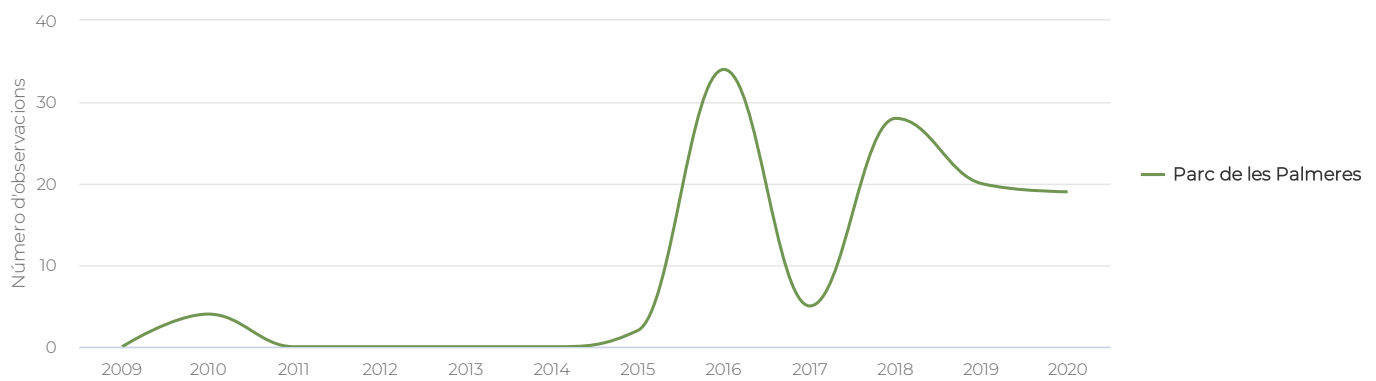

Parc de les Palmeres

INFORME ORNITOLÒGIC PARCS I PLATGES METROPOLITANS

Corbera de Llobregat · Dades 2020

Evolució anual d'espècies d'ocells observades

Evolució anual d'observacions d'ocells registrades

Grau de protecció de les espècies observades al municipi