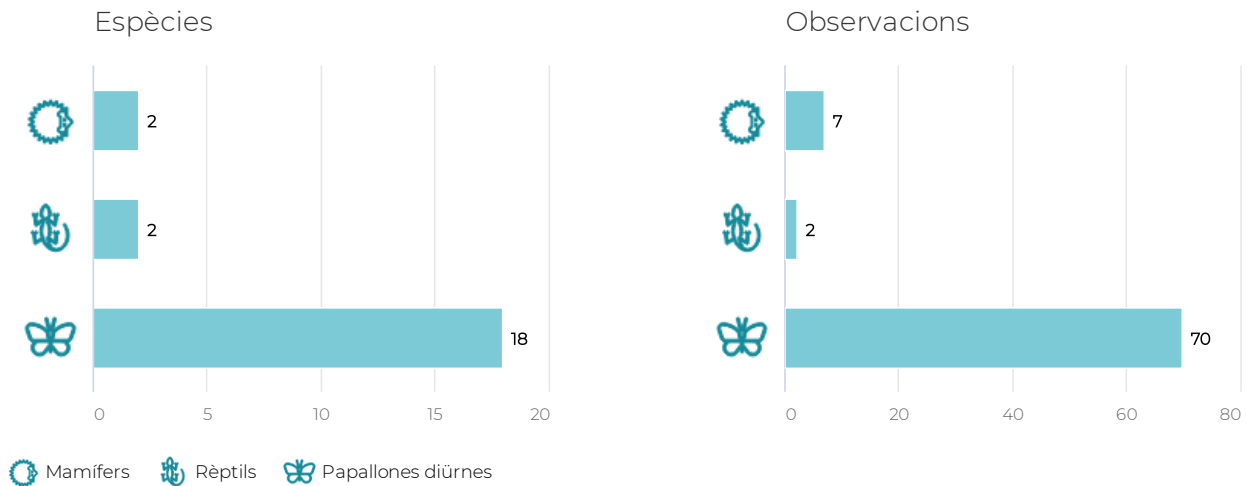

INFORME ORNITOLÒGIC DE PARCS I PLATGES METROPOLITANS

Gavà · Dades 2022

Altra fauna observada durant el 2022

Per saber-ne més

Aquest informe es genera automàticament a partir de les observacions faunístiques recollides a través d'ornitho.cat i ocellsdelsjardins.cat, dos projectes de ciència ciutadana de l'[Institut Català d'Ornitologia](https://www.institutcatala.com), als parcs i platges de l'AMB i als seus voltants.

L'informe sintetitza la informació que ja està a disposició de tothom al [Visor de fauna de l'AMB](https://www.amb.cat/visor-fauna), d'aquí que les observacions s'hagin assignat a cada parc i platja tal i com es fa en aquest portal. És a dir, utilitzant de referència els límits de cada espai més una àrea d'influència (buffer) de 500m. D'aquí que sempre es parli de les espècies observades (detectades visualment o auditivament) a cada espai i els seus voltants, no, estrictament, de les de dins de l'espai.

A més, com és habitual en aquests tipus de projectes de ciència ciutadana, cal tenir present que les observacions que es recullen a ornitho.cat i ocellsdelsjardins.cat inclouen, sovint, la informació relativa a localització de l'observador (per exemple, quan s'agafen en forma de llistes completes) però, només alguns cops, la de l'espècie observada (per exemple, quan s'agafen en forma de dades casuals). És per això que les observacions que s'assignen a cada espai poden incloure tant les que corresponen a ocells (o altra fauna) que s'han observat dins de l'espai com les que corresponen a ocells (o altra fauna) que estaven fora de l'espai (fins i tot força lluny en alguns casos) però que s'han detectat des de dins de l'espai. Un cas típic d'això darrer són les observacions d'ocells marins vistos mar endins però fetes des de les platges metropolitanas.

Per facilitar una millor interpretació de la informació, a la *Llista d'ocells observats*, s'indiquen les espècies que han estat detectades algun cop dins dels límits estrictes de cada espai.

Vegeu també: [Visor de fauna de l'AMB](https://www.amb.cat/visor-fauna)

Il·lustracions: Toni Llobet