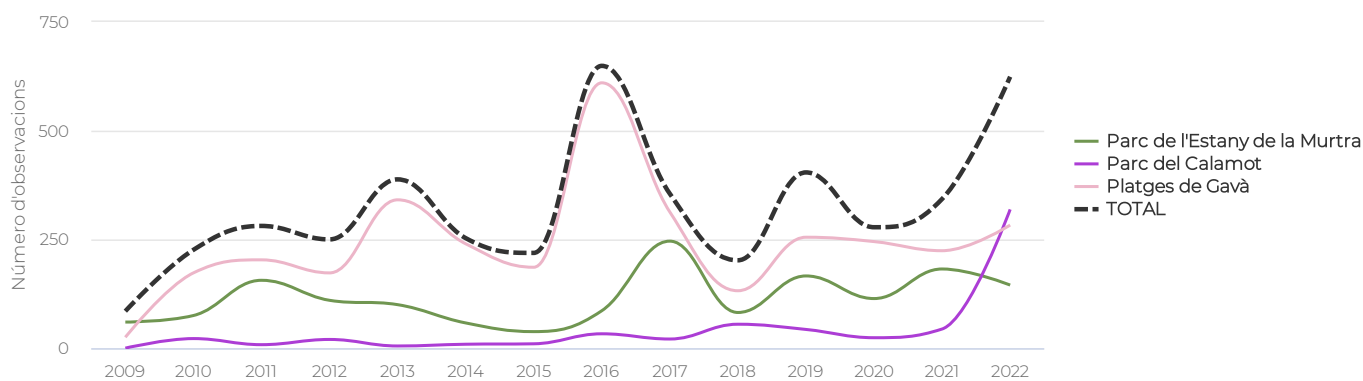

INFORME ORNITOLÒGIC DE PARCS I PLATGES METROPOLITANS

Gavà · Dades 2022

Nombre d'espècies d'ocells observades

LLEGENDA

- a: Màxim d'espècies o observacions en un parc o platja.
- b: Mitjana d'espècies o observacions en un parc o platja.
- c: Nombre d'espècies o observacions en aquest parc o platja.
- d: Màxim d'espècies o observacions en un municipi.
- e: Mitjana d'espècies o observacions en un municipi.
- f: Nombre d'espècies o observacions en aquest municipi.

Parc de l'Estany de la Murtra

Parc del Calamot

Platges de Gavà

INFORME ORNITOLÒGIC DE PARCS I PLATGES METROPOLITANS

Gavà · Dades 2022

TOTAL

Evolució anual d'espècies d'ocells observades

Evolució anual d'observacions d'ocells registrades