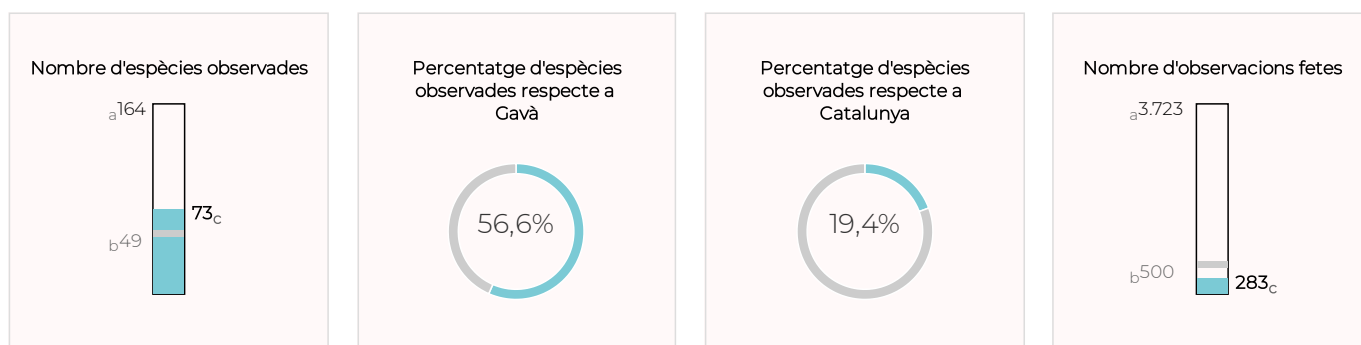

Platges de Gavà