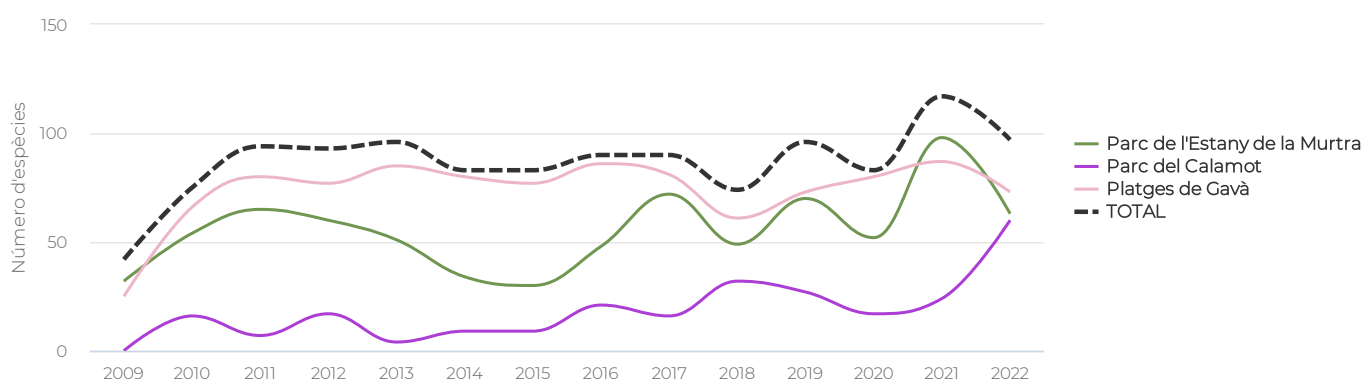

INFORME ORNITOLÒGIC DE PARCS I PLATGES METROPOLITANS

Gavà · Dades 2022

Nombre d'espècies d'ocells observades

LLEGENDA

- a: Màxim d'espècies o observacions en un parc o platja.
- b: Mitjana d'espècies o observacions en un parc o platja.
- c: Nombre d'espècies o observacions en aquest parc o platja.
- d: Màxim d'espècies o observacions en un municipi.
- e: Mitjana d'espècies o observacions en un municipi.
- f: Nombre d'espècies o observacions en aquest municipi.

Parc de l'Estany de la Murtra

Parc del Calamot

Platges de Gavà

INFORME ORNITOLÒGIC DE PARCS I PLATGES METROPOLITANS

Gavà · Dades 2022

TOTAL

Evolució anual d'espècies d'ocells observades

Evolució anual d'observacions d'ocells registrades