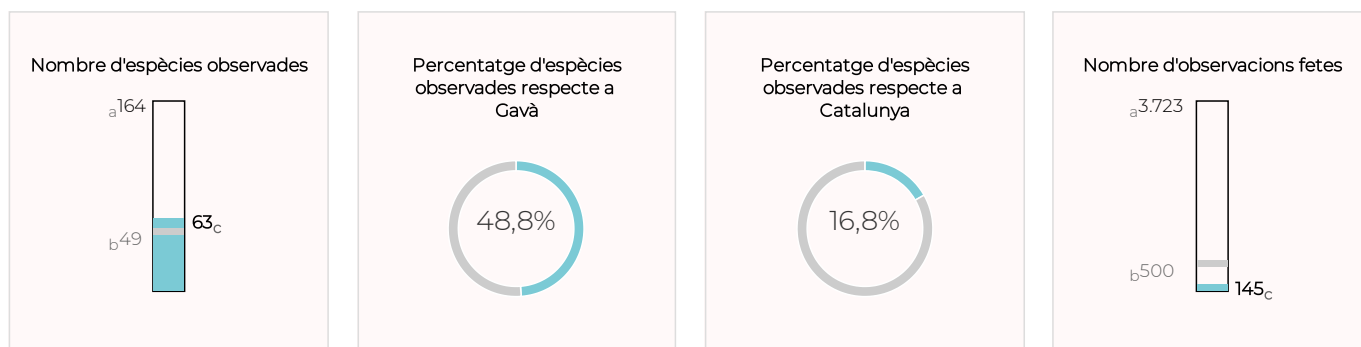

INFORME ORNITOLÒGIC DE PARCS I PLATGES METROPOLITANS

Gavà · Dades 2022

Nombre d'espècies d'ocells observades

LLEGENDA

- a: Màxim d'espècies o observacions en un parc o platja.
- b: Mitjana d'espècies o observacions en un parc o platja.
- c: Nombre d'espècies o observacions en aquest parc o platja.
- d: Màxim d'espècies o observacions en un municipi.
- e: Mitjana d'espècies o observacions en un municipi.
- f: Nombre d'espècies o observacions en aquest municipi.

Parc de l'Estany de la Murtra