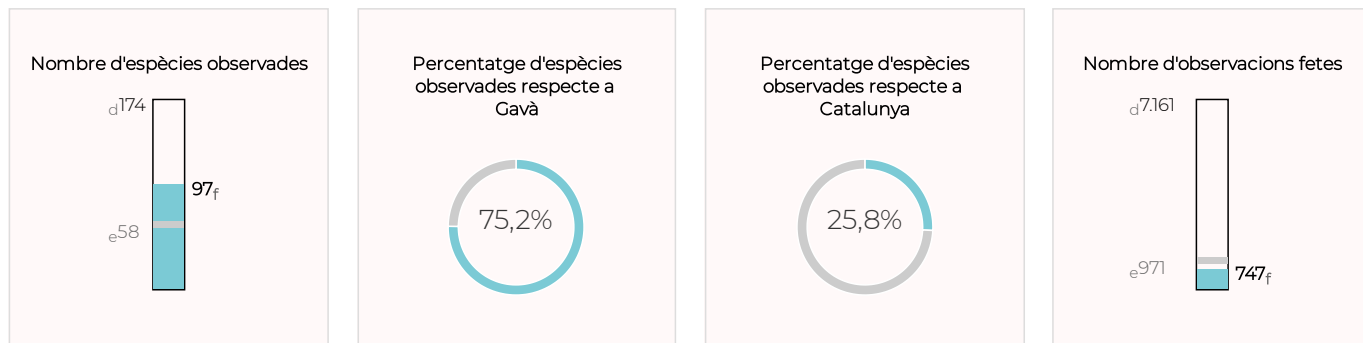

Parc de l'Estany de la Murtra

Parc del Calamot

Platges de Gavà

INFORME ORNITOLÒGIC DE PARCS I PLATGES METROPOLITANS

Gavà · Dades 2022

TOTAL

Evolució anual d'espècies d'ocells observades

Evolució anual d'observacions d'ocells registrades