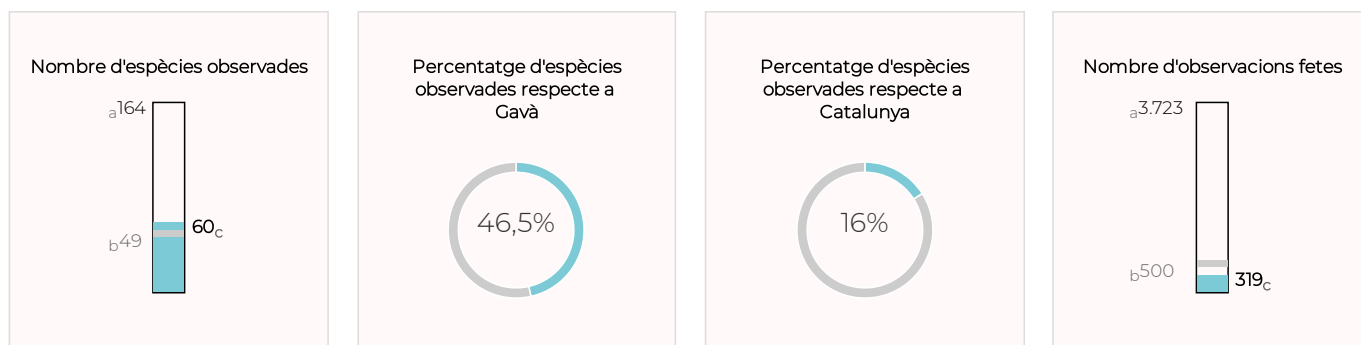

Parc del Calamot