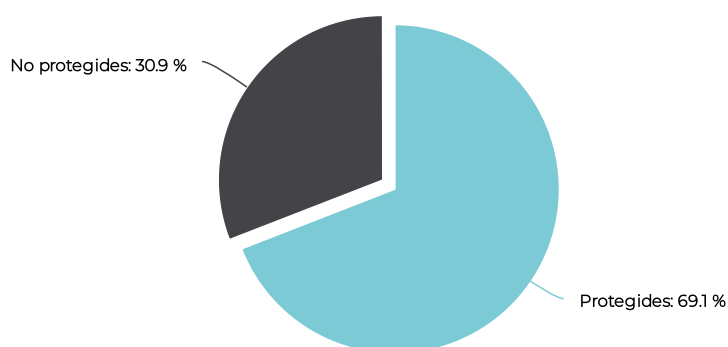

Grau de protecció de les espècies observades al municipi