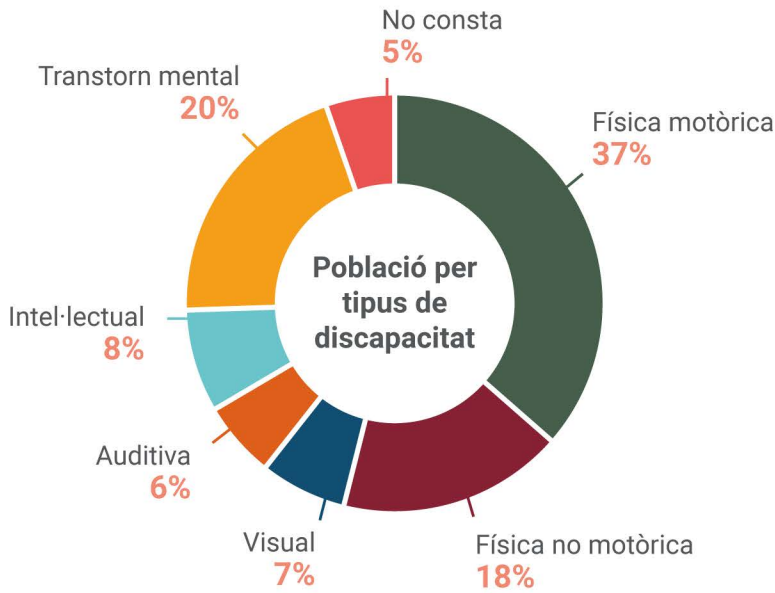

# PERSONES AMB DISCAPACITAT

A L'ÀREA METROPOLITANA  
DE BARCELONA

SANT ANDREU  
DE LA BARCA

A Sant Andreu de la Barca hi ha

**1.920**  
persones

amb discapacitat  
legalment reconeguda

7%

Sobre el total de  
població del municipi

51%

49%

El percentatge de població amb discapacitat de Sant Andreu de la Barca es situa per sota de la mitjana dels 36 municipis. És el **16è** municipi de l'AMB amb major percentatge de persones amb discapacitat.