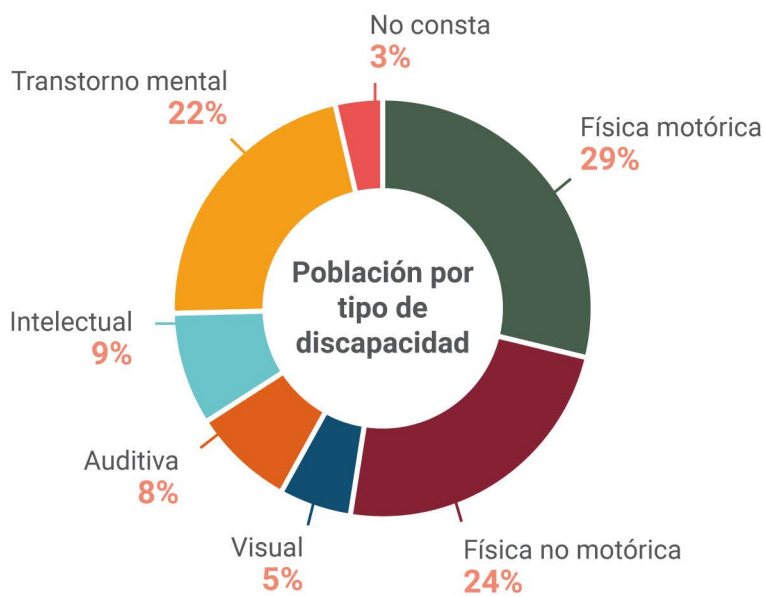

8,1% Media de la AMB

Centros de servicios

En la AMB hay un total de **288 servicios especializados** para personas con discapacidad que agrupan **9.130 plazas**, según el Registro de Entidades, Servicios y Establecimientos Sociales del Departamento de Trabajo, Asuntos Sociales y Familias.

0 > **En Sant Andreu de la Barca no encontramos ningún servicio.**

plazas