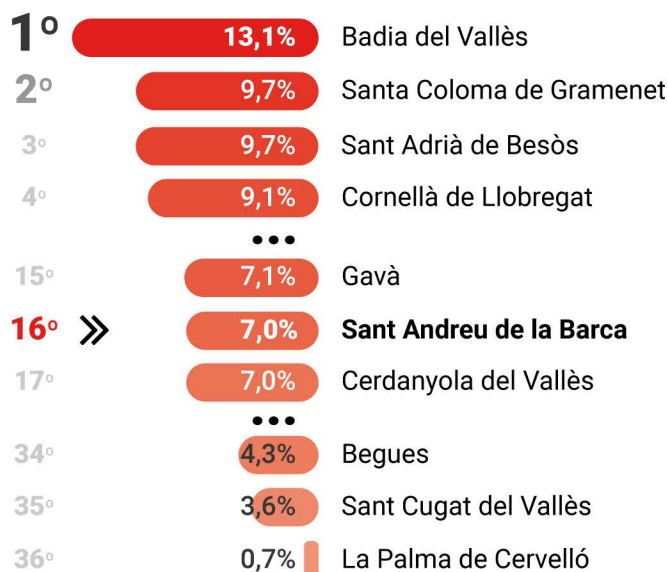

Rang	Percentatge	Municipi
1r	13,1%	Badia del Vallès
2n	9,7%	Santa Coloma de Gramenet
3r	9,7%	Sant Adrià de Besòs
4rt	9,1%	Cornellà de Llobregat
...	...	...
15è	7,1%	Gavà
<b>16è</b> >>	<b>7,0%</b>	<b>Sant Andreu de la Barca</b>
17è	7,0%	Cerdanyola del Vallès
...	...	...
34è	4,3%	Begues
35è	3,6%	Sant Cugat del Vallès
36è	0,7%	La Palma de Cervelló

**0** > **places**

**A Sant Andreu de la Barca no en trobem cap.**

## EN EL ÁREA METROPOLITANA DE BARCELONA

**SANT ANDREU DE LA BARCA**

En Sant Andreu de la Barca hay

**1.920 personas**

con discapacidad legalmente reconocida

7%

Sobre el total de población del municipio

51%

49%

El porcentaje de población con discapacidad de Sant Andreu de la Barca se sitúa por debajo de la media de los 36 municipios. Es el 16º municipio de la AMB con mayor porcentaje de personas con discapacidad.