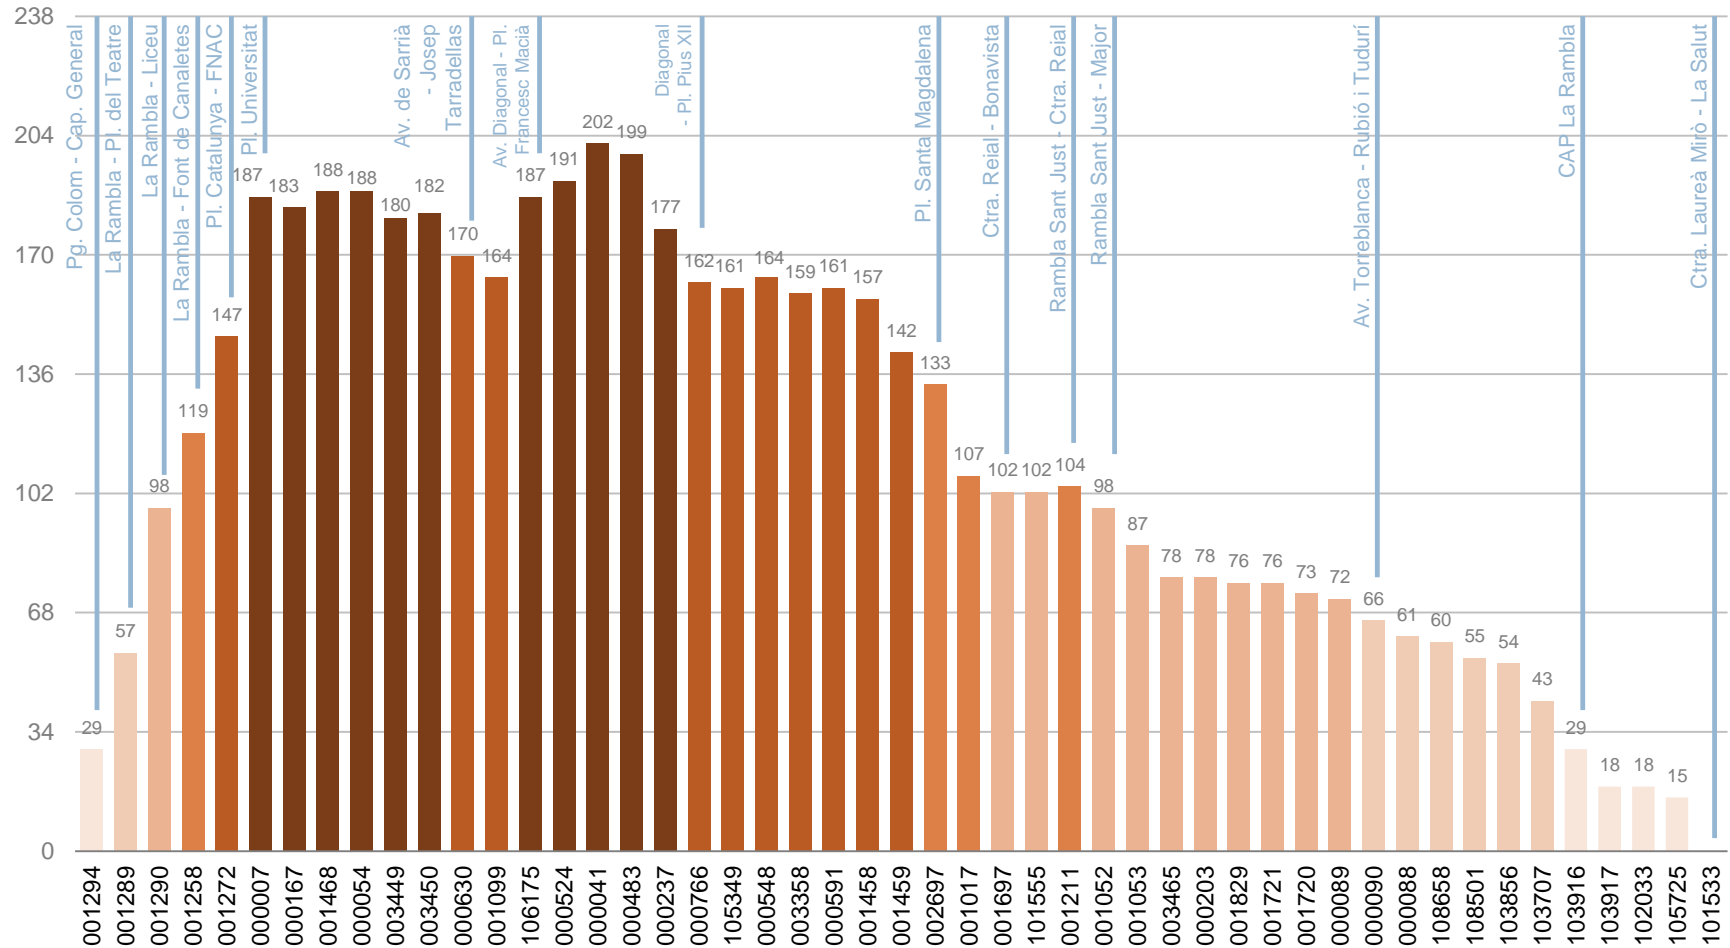

376 viatgers en el sentit 1 (Barcelona - Sant Feliu de Llobregat)
263 viatgers en el sentit 2 (Sant Feliu de Llobregat - Barcelona)

PUJADES I BAIXADES

Viatgers en el conjunt del dia segons parada de pujada i de baixada

SENTIT 1: BARCELONA - SANT FELIU DE LLOBREGAT

PUJADES I BAIXADES

Viatgers en el conjunt del dia segons parada de pujada i de baixada

SENTIT 2: SANT FELIU DE LLOBREGAT - BARCELONA

La parada on més viatgers pugen és la de Diagonal - Entença.

La parada on més viatgers baixen és la de La Rambla - Font de Canaletes.

CÀRREGA

Viatgers en el conjunt del dia que porta l'autobús després de cada parada

SENTIT 1: BARCELONA - SANT FELIU DE LLOBREGAT

CÀRREGA