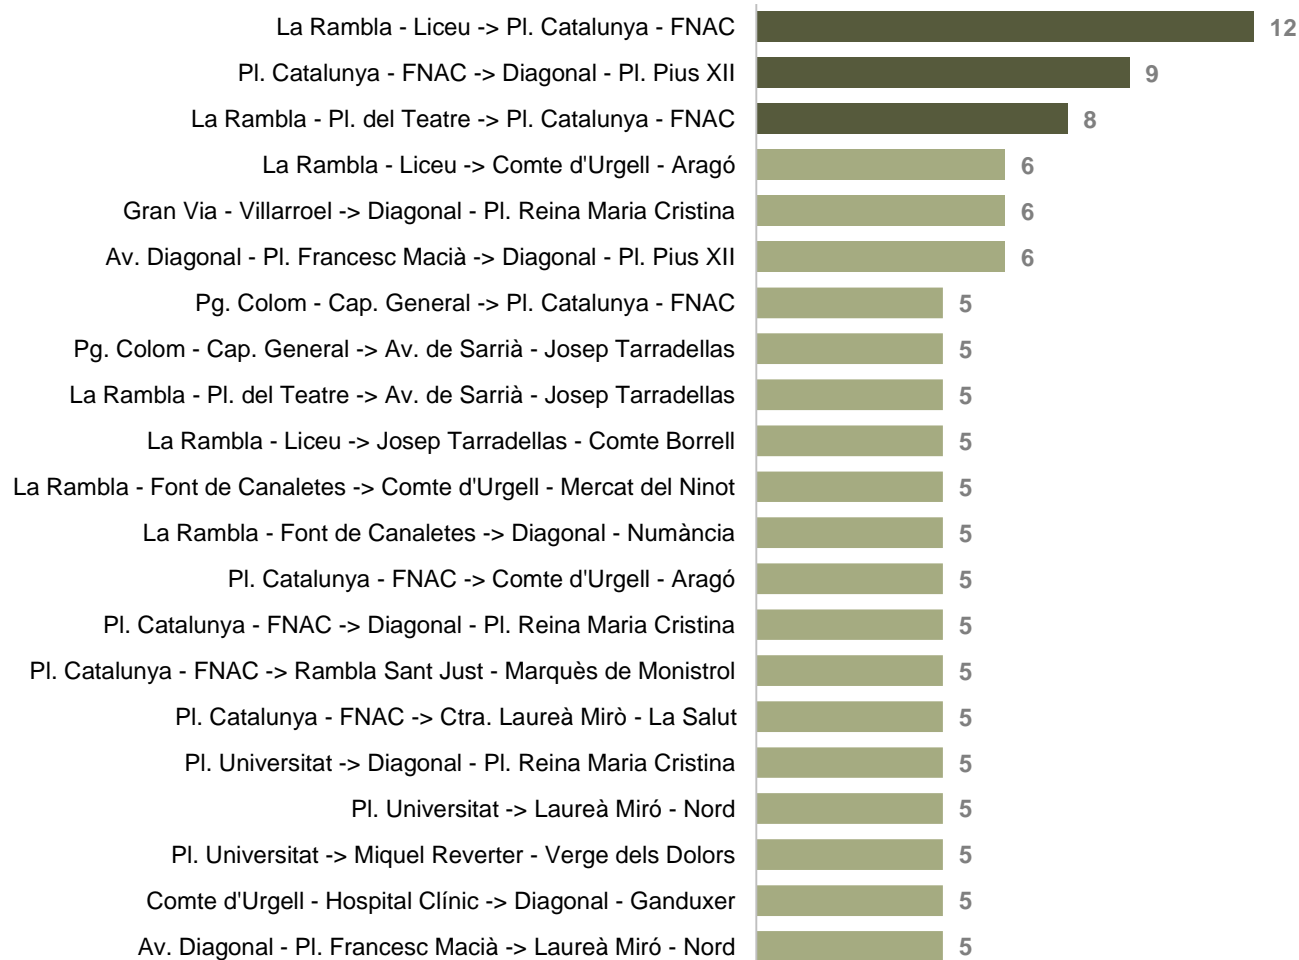

Expedició més carregada en el sentit 2:

00:10-01:04

CÀRREGA DE L'EXPEDICIÓ MÉS CARREGADA

Viatgers que porta l'autobús de l'expedició més carregada després de cada parada

SENTIT 2: SANT FELIU DE LLOBREGAT - BARCELONA

Expedició més carregada en el sentit 2:
00:10-01:04

MATRIU ORIGEN-DESTINACIÓ I PRINCIPALS TRAJECTES

PRINCIPALS TRAJECTES

Els trajectes que més viatgers han realitzat

SENTIT 1: BARCELONA - SANT FELIU DE LLOBREGAT

PRINCIPALS TRAJECTES
 Els trajectes que més viatgers han realitzat
 SENTIT 1: BARCELONA - SANT FELIU DE LLOBREGAT

1r

12 viatgers

2n

9 viatgers

3r

8 viatgers

PRINCIPALS TRAJECTES

Els trajectes que més viatgers han realitzat

SENTIT 2: SANT FELIU DE LLOBREGAT - BARCELONA

PRINCIPALS TRAJECTES

Els trajectes que més viatgers han realitzat

SENTIT 2: SANT FELIU DE LLOBREGAT - BARCELONA

20 viatgers