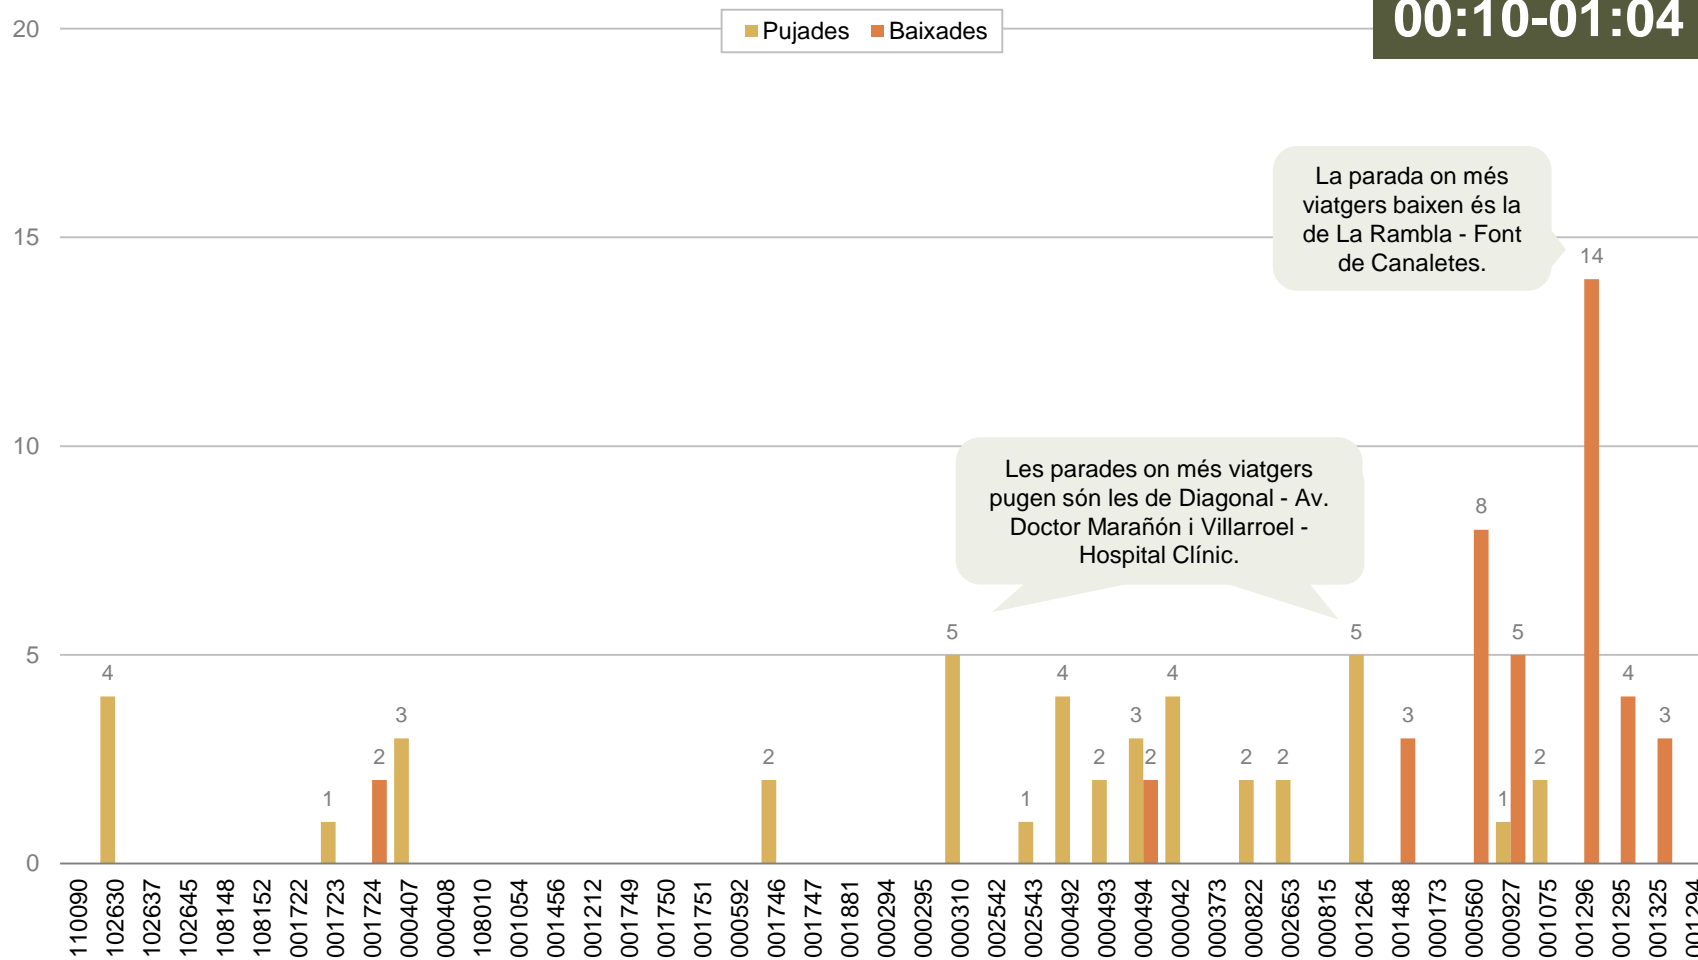

Expedició més carregada en el sentit 1:

23:05-00:10

CÀRREGA DE L'EXPEDICIÓ MÉS CARREGADA

Viatgers que porta l'autobús de l'expedició més carregada després de cada parada

SENTIT 1: BARCELONA - SANT FELIU DE LLOBREGAT

Expedició més carregada en el sentit 1:
23:05-00:10

PUJADES I BAIXADES DE L'EXPEDICIÓ MÉS CARREGADA

Viatgers de l'expedició més carregada segons parada de pujada i de baixada

SENTIT 2: SANT FELIU DE LLOBREGAT - BARCELONA

Expedició més carregada en el sentit 2:

00:10-01:04

CÀRREGA DE L'EXPEDICIÓ MÉS CARREGADA

Viatgers que porta l'autobús de l'expedició més carregada després de cada parada

SENTIT 2: SANT FELIU DE LLOBREGAT - BARCELONA