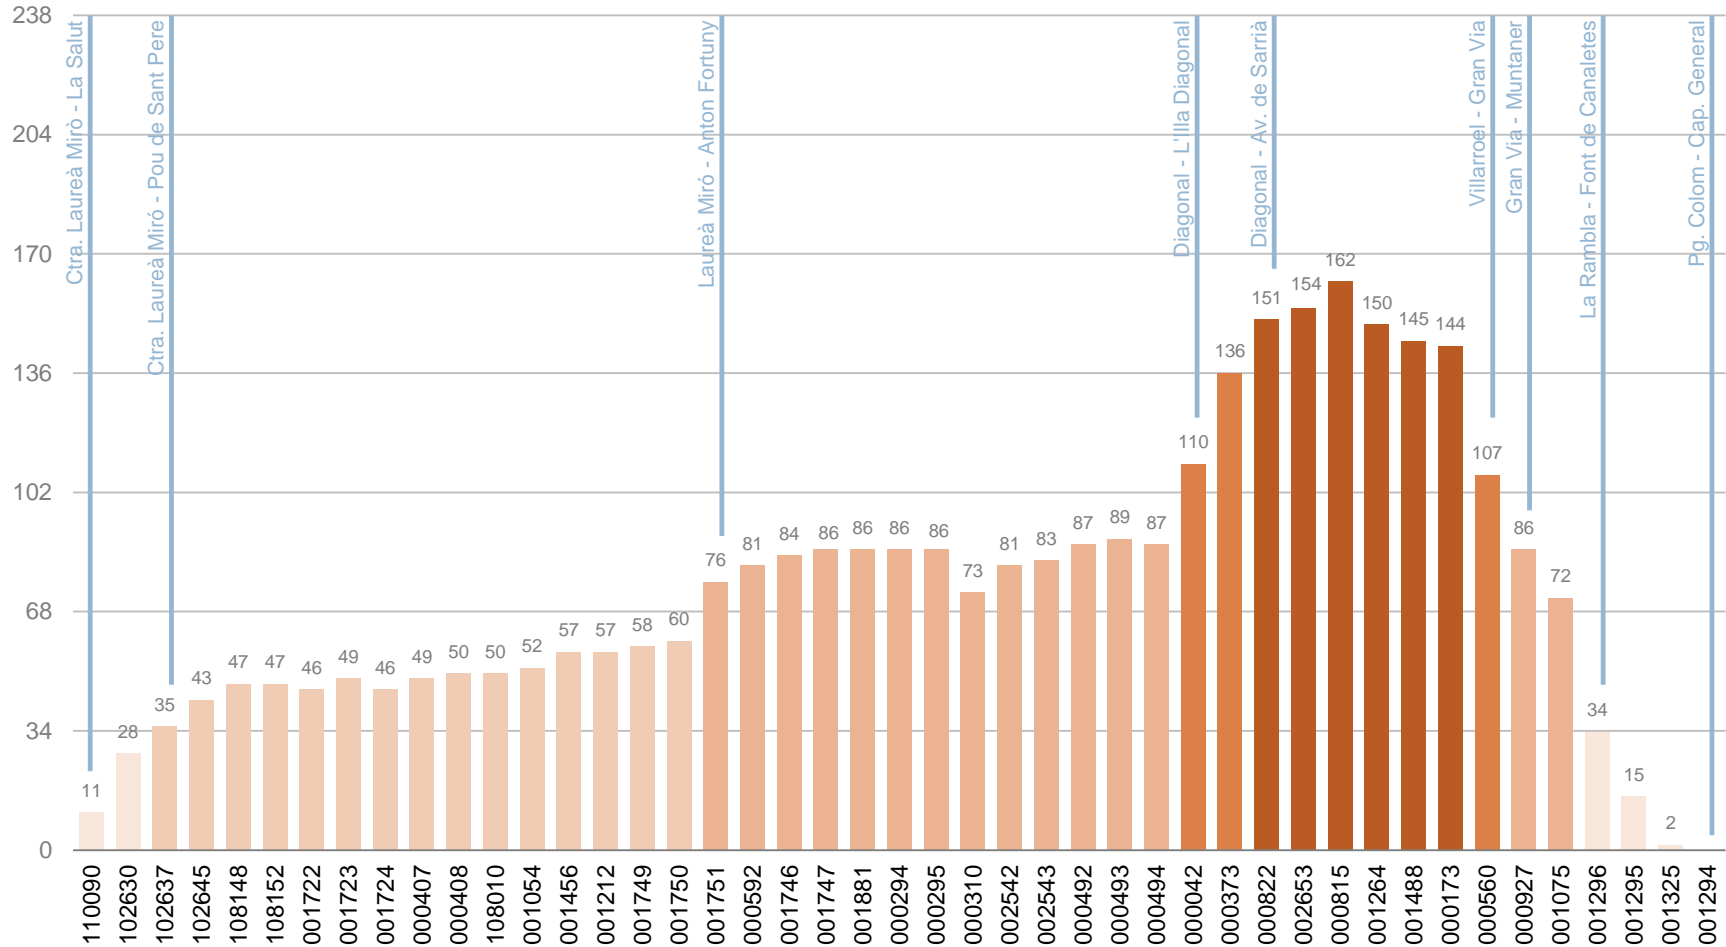

CÀRREGA

Viatgers en el conjunt del dia que porta l'autobús després de cada parada

SENTIT 2: SANT FELIU DE LLOBREGAT - BARCELONA