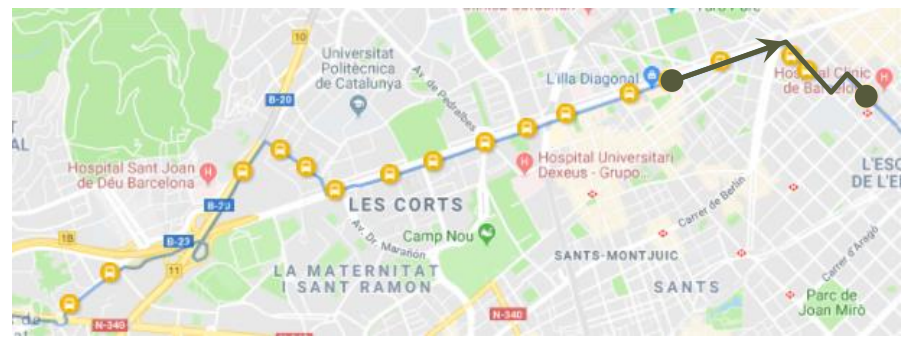

PRINCIPALS TRAJECTES
 Els trajectes que més viatgers han realitzat
 SENTIT 1: BARCELONA - SANT FELIU DE LLOBREGAT

1r

12 viatgers

2n

9 viatgers

3r

8 viatgers

PRINCIPALS TRAJECTES

Els trajectes que més viatgers han realitzat

SENTIT 2: SANT FELIU DE LLOBREGAT - BARCELONA

PRINCIPALS TRAJECTES

Els trajectes que més viatgers han realitzat

SENTIT 2: SANT FELIU DE LLOBREGAT - BARCELONA

20 viatgers

1r

EL 1r TRAJECTE MÉS HABITUAL
Laureà Miró - Anton Fortuny -> Diagonal - Av. Doctor Marañón

2n

9 viatgers

EL 2n TRAJECTE MÉS HABITUAL
Diagonal - L'Illa Diagonal -> Villarroel - Hospital Clínic

2n

9 viatgers

EL 2n TRAJECTE MÉS HABITUAL
Diagonal - Entença -> Villarroel - Hospital Clínic

TEMPS ENTRE PARADES I TEMPS DE REGULACIÓ I RETARD

TEMPS ENTRE PARADES PER EXPEDICIONS*

Temps transcorregut entre parades per a cadascuna de les expedicions