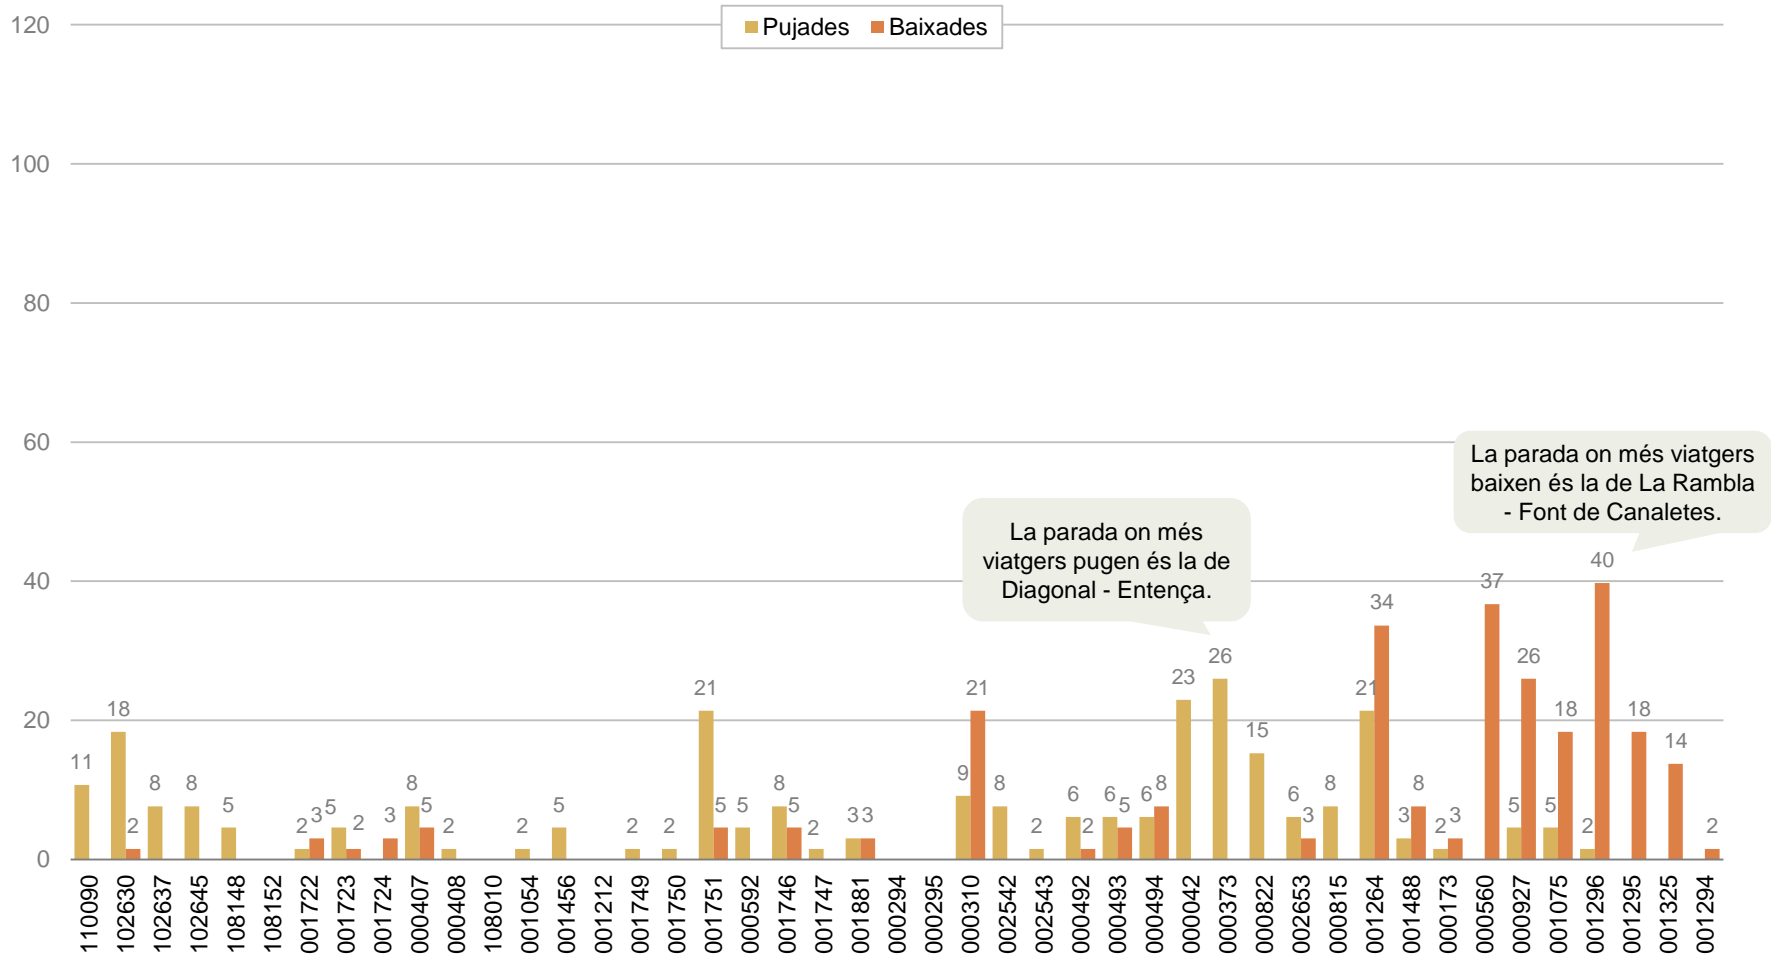

RESULTATS

DISTRIBUCIÓ DELS VIATGERS PER QUART D'HORA, PUJADES I BAIXADES I CÀRREGA

DISTRIBUCIÓ DELS VIATGERS PER QUART D'HORA

Viatgers que pugen al bus per fraccions de quart d'hora

639

Viatgers han pujat al bus al llarg del dia

376 viatgers en el sentit 1 (Barcelona - Sant Feliu de Llobregat)
263 viatgers en el sentit 2 (Sant Feliu de Llobregat - Barcelona)

PUJADES I BAIXADES

Viatgers en el conjunt del dia segons parada de pujada i de baixada

SENTIT 1: BARCELONA - SANT FELIU DE LLOBREGAT

PUJADES I BAIXADES

Viatgers en el conjunt del dia segons parada de pujada i de baixada

SENTIT 2: SANT FELIU DE LLOBREGAT - BARCELONA

La parada on més viatgers pugen és la de Diagonal - Entença.

La parada on més viatgers baixen és la de La Rambla - Font de Canaletes.

CÀRREGA

Viatgers en el conjunt del dia que porta l'autobús després de cada parada

SENTIT 1: BARCELONA - SANT FELIU DE LLOBREGAT

CÀRREGA