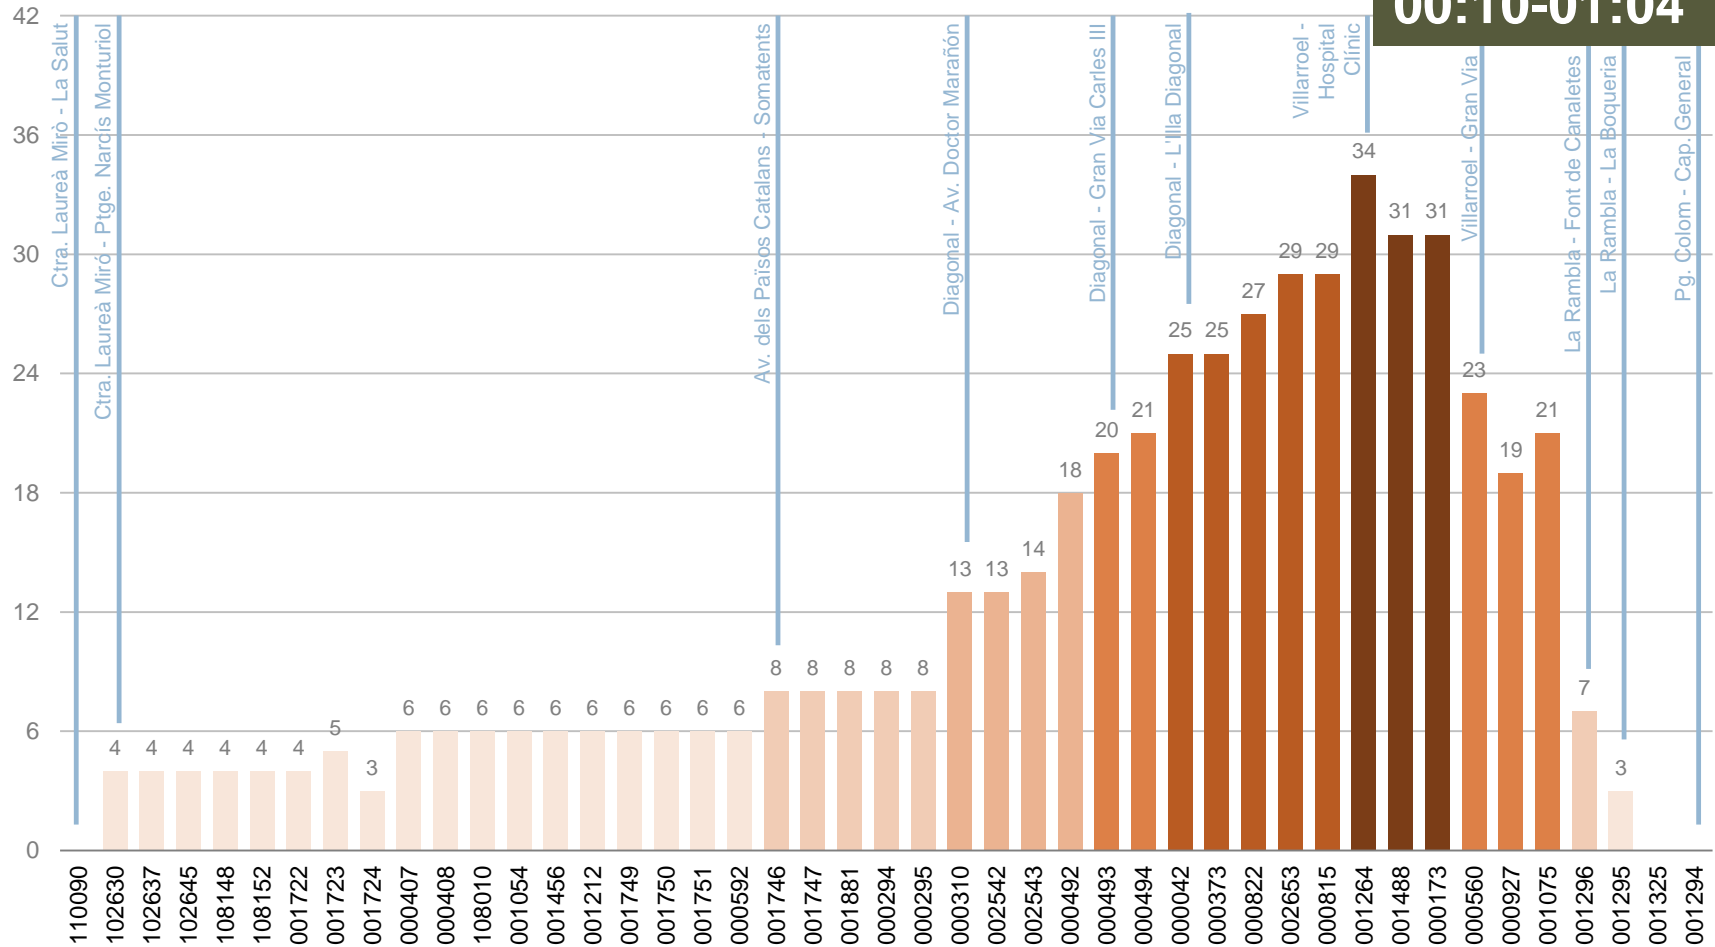

CÀRREGA DE L'EXPEDICIÓ MÉS CARREGADA

Viatgers que porta l'autobús de l'expedició més carregada després de cada parada

SENTIT 2: SANT FELIU DE LLOBREGAT - BARCELONA

Expedició més carregada en el sentit 2:
00:10-01:04