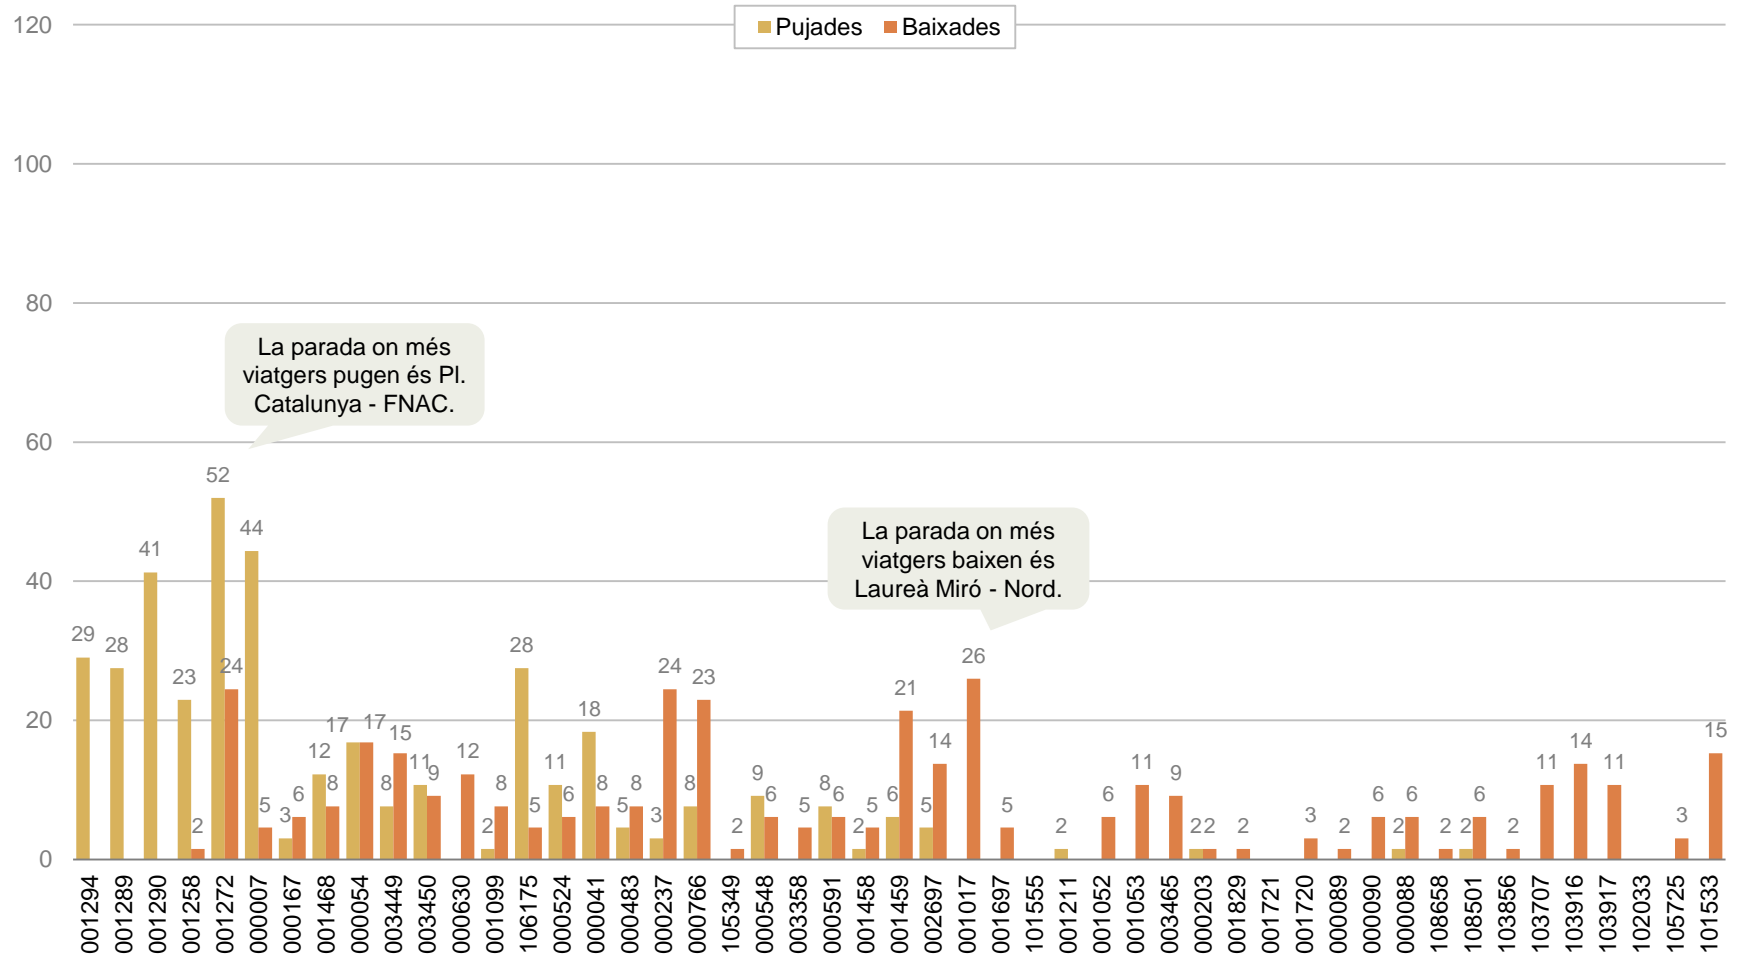

TORN NO AFORAT

FITXA TÈCNICA

- **Línia aforada.** N12.
- **Població objectiu.** Usuaris de la línia N12 el dia de l'aforament.
- **Tècnica d'investigació.** Aforament d'usuaris d'autobús.
- **Data de l'aforament.** Dijous 1 de març de 2018.
- **Horari de l'aforament.** De 22:25h a 05:52h.
- **Torns aforats.** S'han aforat tres dels sis torns que té la línia:
 - Torn 1: 22:25h – AFORAT
 - Torn 2: 22:45h – NO AFORAT
 - Torn 3: 22:45h – NO AFORAT
 - Torn 4: 23:05h – AFORAT
 - Torn 5: 23:05h – AFORAT
 - Torn 6: 23:25h – NO AFORAT
- **Ponderació.** Les dades recollides s'han expandit per cobrir tots els vehicles que donen servei a aquella línia, tant els aforats com els que no. Per tant, els 418 viatgers aforats s'han elevat a 639, que són les validacions registrades a tots els vehicles de la línia el dia del treball de camp, segons la informació facilitada per l'AMB. Així, doncs, les dades de viatgers que es presenten en aquest informe s'ofereixen ponderades, excepte quan es mostren dades expedició per expedició.
- **Tipus de vehicle.** S'ha considerat que el tipus de vehicle és el estàndard, amb capacitat per a 90 persones.
- **Equip de camp.** 6 entrevistadors, 2 supervisors i una coordinadora.

RESULTATS

DISTRIBUCIÓ DELS VIATGERS PER QUART D'HORA, PUJADES I BAIXADES I CÀRREGA

DISTRIBUCIÓ DELS VIATGERS PER QUART D'HORA

Viatgers que pugen al bus per fraccions de quart d'hora

639

Viatgers han pujat al bus al llarg del dia

376 viatgers en el sentit 1 (Barcelona - Sant Feliu de Llobregat)
263 viatgers en el sentit 2 (Sant Feliu de Llobregat - Barcelona)

PUJADES I BAIXADES

Viatgers en el conjunt del dia segons parada de pujada i de baixada

SENTIT 1: BARCELONA - SANT FELIU DE LLOBREGAT

PUJADES I BAIXADES

Viatgers en el conjunt del dia segons parada de pujada i de baixada

SENTIT 2: SANT FELIU DE LLOBREGAT - BARCELONA

La parada on més viatgers pugen és la de Diagonal - Entença.