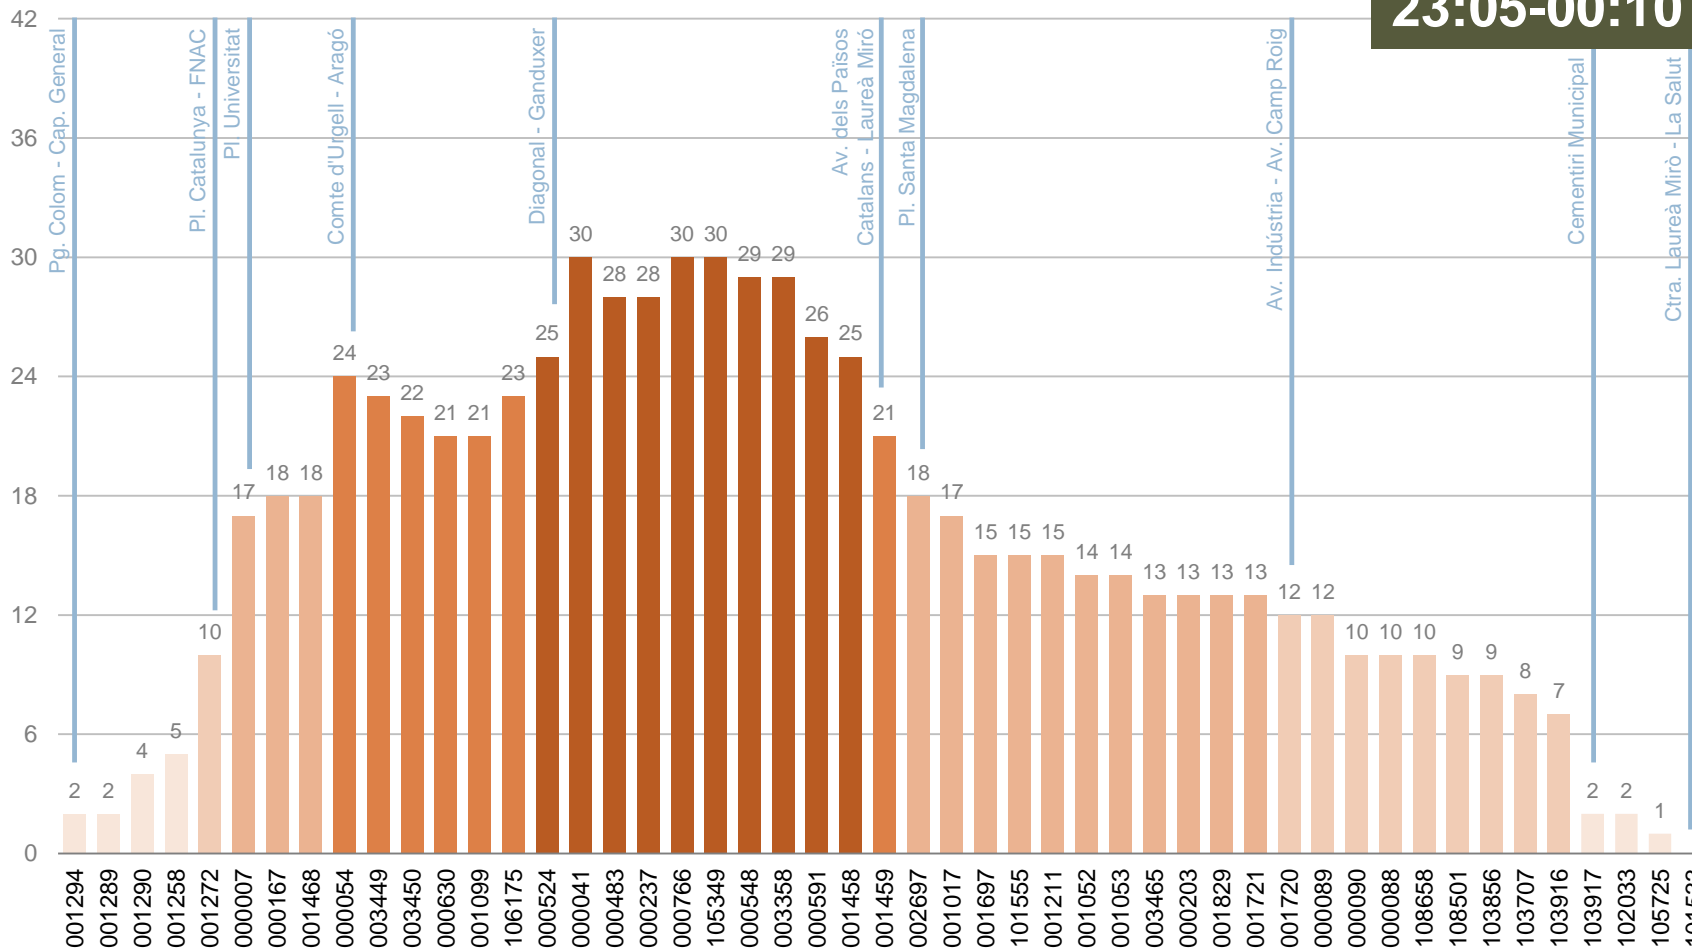

Per aquest motiu, l'AMB encarrega periòdicament **estudis d'aforament**, per conèixer la distribució del passatge a diverses línies d'autobús del seu àmbit, mitjançant l'obtenció d'una matriu origen-destinació per parades i la distribució del passatge per parades, per períodes horaris i per utilització de títols, així com el compliment dels horaris teòrics establerts i els recorreguts i les parades oficials. L'AMB ha contractat els serveis consistents en la realització de comptatges origen-destinació a les línies d'autobús de l'AMB per al període 2017-2019 a l'**empresa GESOP**, que s'ha encarregat de la realització del treball de camp, del tractament de les dades recollides, de l'explotació dels resultats i de l'elaboració dels informes.

Expedició més carregada en el sentit 1:

23:05-00:10

CÀRREGA DE L'EXPEDICIÓ MÉS CARREGADA

Viatgers que porta l'autobús de l'expedició més carregada després de cada parada

SENTIT 1: BARCELONA - SANT FELIU DE LLOBREGAT

Expedició més carregada en el sentit 1:
23:05-00:10

PUJADES I BAIXADES DE L'EXPEDICIÓ MÉS CARREGADA

Viatgers de l'expedició més carregada segons parada de pujada i de baixada

SENTIT 2: SANT FELIU DE LLOBREGAT - BARCELONA