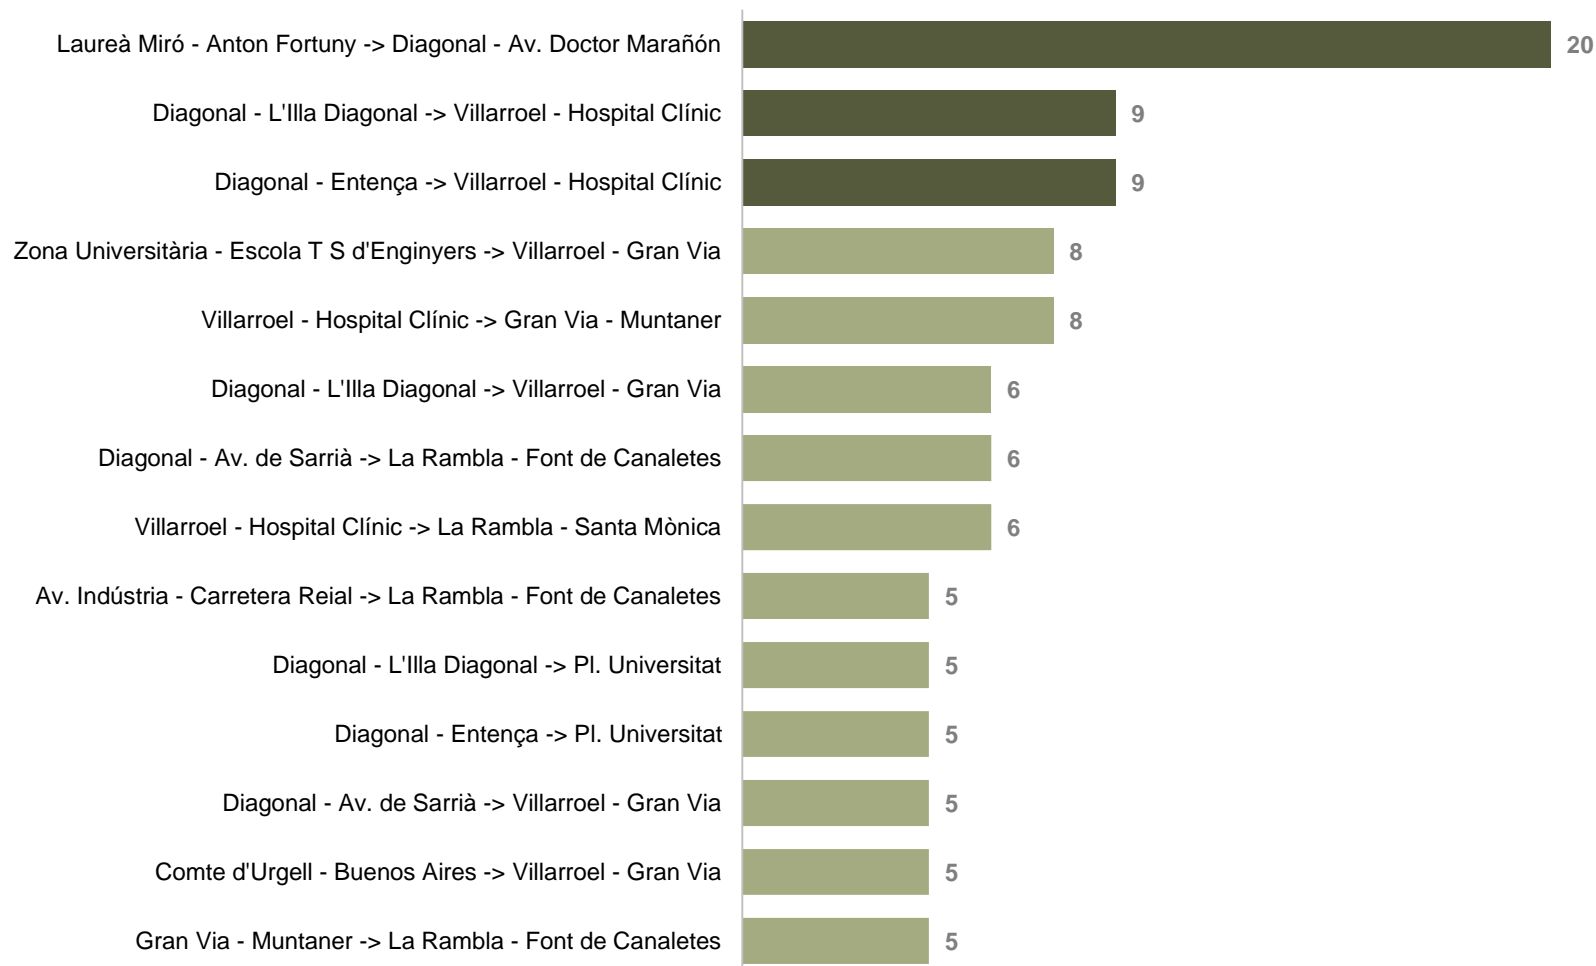

Expedició més carregada en el sentit 2:
00:10-01:04

MATRIU ORIGEN-DESTINACIÓ I PRINCIPALS TRAJECTES

PRINCIPALS TRAJECTES

Els trajectes que més viatgers han realitzat

SENTIT 1: BARCELONA - SANT FELIU DE LLOBREGAT

PRINCIPALS TRAJECTES
 Els trajectes que més viatgers han realitzat
 SENTIT 1: BARCELONA - SANT FELIU DE LLOBREGAT

1r

12 viatgers

2n

9 viatgers

3r

8 viatgers

PRINCIPALS TRAJECTES

Els trajectes que més viatgers han realitzat

SENTIT 2: SANT FELIU DE LLOBREGAT - BARCELONA

PRINCIPALS TRAJECTES

Els trajectes que més viatgers han realitzat

SENTIT 2: SANT FELIU DE LLOBREGAT - BARCELONA

20 viatgers

1r

EL 1r TRAJECTE MÉS HABITUAL
Laureà Miró - Anton Fortuny -> Diagonal - Av. Doctor Marañón

2n

9 viatgers

EL 2n TRAJECTE MÉS HABITUAL
Diagonal - L'Illa Diagonal -> Villarroel - Hospital Clínic

2n

9 viatgers