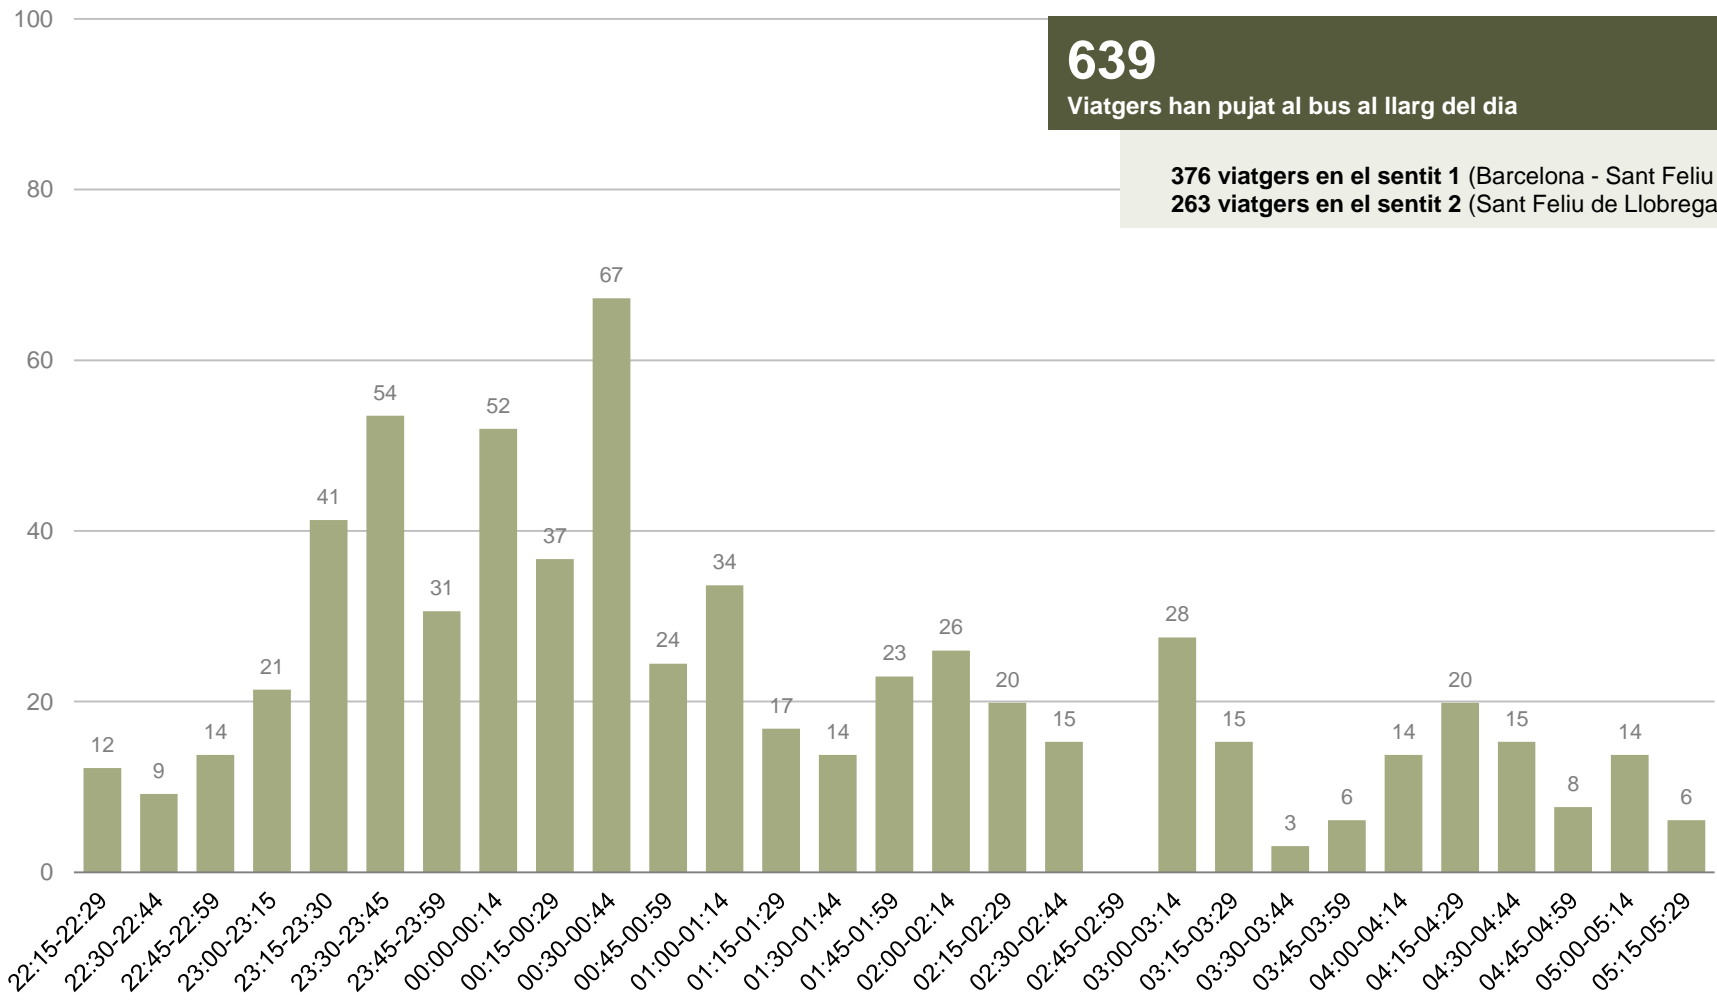

RESULTATS

DISTRIBUCIÓ DELS VIATGERS PER QUART D'HORA, PUJADES I BAIXADES I CÀRREGA

DISTRIBUCIÓ DELS VIATGERS PER QUART D'HORA

Viatgers que pugen al bus per fraccions de quart d'hora

639

Viatgers han pujat al bus al llarg del dia

376 viatgers en el sentit 1 (Barcelona - Sant Feliu de Llobregat)
263 viatgers en el sentit 2 (Sant Feliu de Llobregat - Barcelona)

PUJADES I BAIXADES

Viatgers en el conjunt del dia segons parada de pujada i de baixada