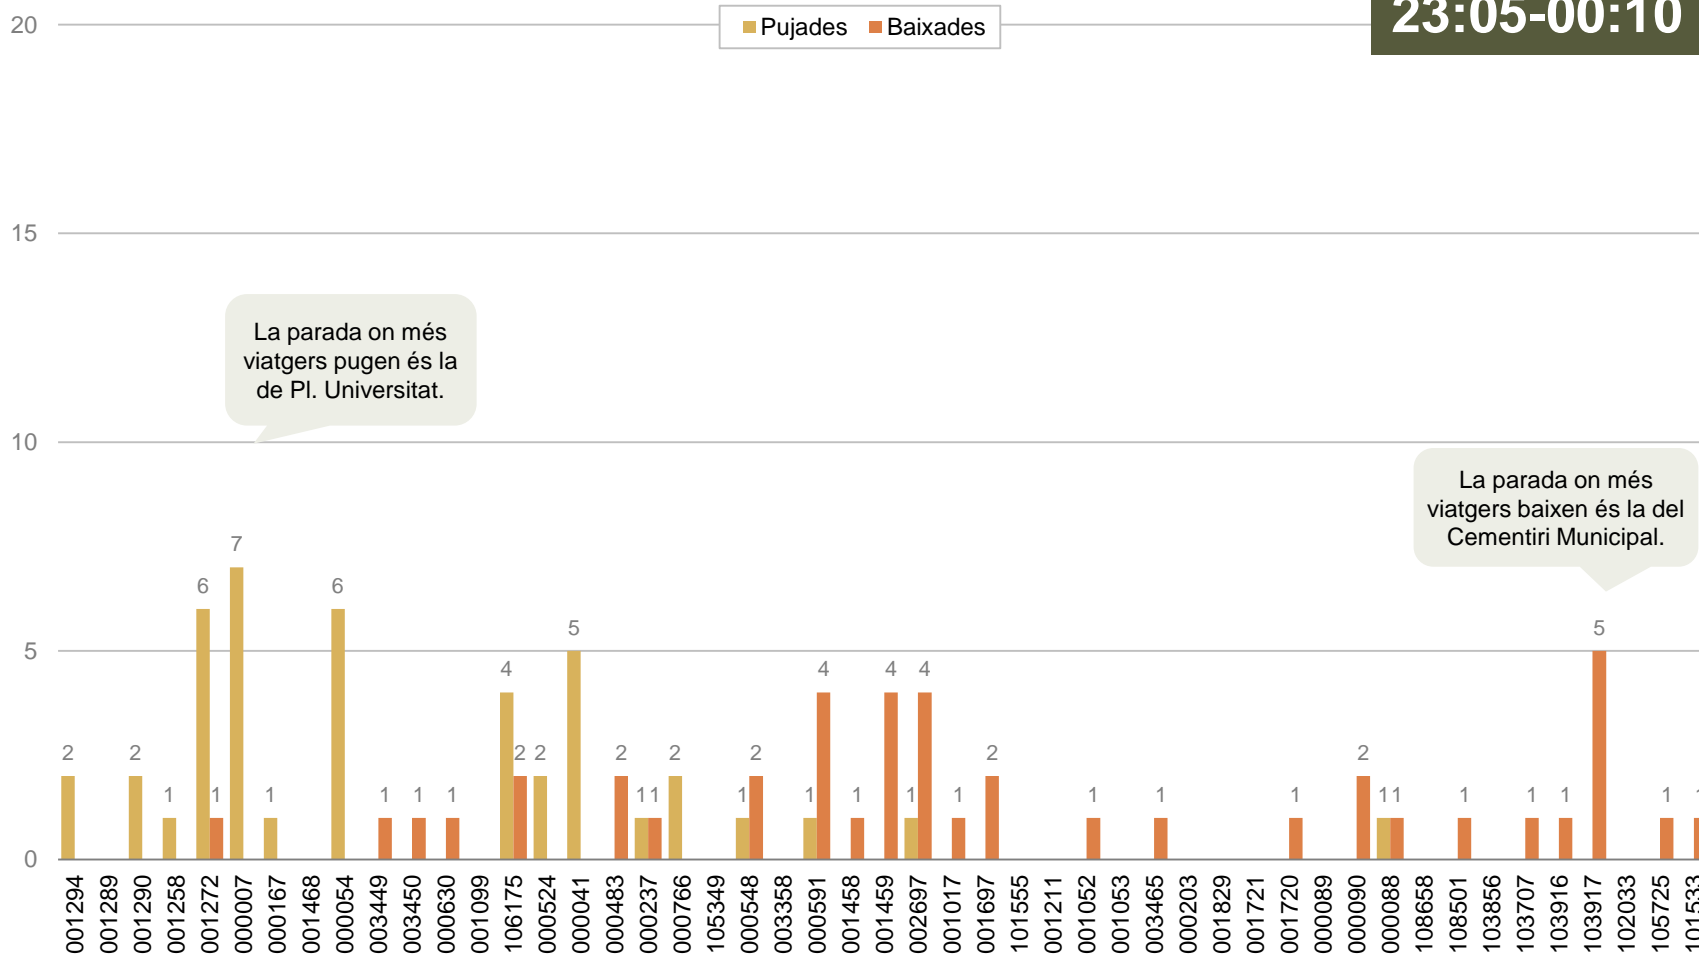

LLEGENDA DE COLORS**

- Menys de 30 viatgers
- De 30 a 45 viatgers
- De 46 a 60 viatgers
- Més de 60 viatgers

En el sentit 2, l'expedició més carregada és la de 00:10-01:04.

* El detall de la taula es pot observar amb precisió a l'annex que s'adjunta.

** Elaborada en base a la capacitat d'un vehicle estàndard.

PUJADES I BAIXADES DE L'EXPEDICIÓ MÉS CARREGADA

Viatgers de l'expedició més carregada segons parada de pujada i de baixada

SENTIT 1: BARCELONA - SANT FELIU DE LLOBREGAT

Expedició més carregada en el sentit 1:

23:05-00:10

CÀRREGA DE L'EXPEDICIÓ MÉS CARREGADA

Viatgers que porta l'autobús de l'expedició més carregada després de cada parada

SENTIT 1: BARCELONA - SANT FELIU DE LLOBREGAT

Expedició més carregada en el sentit 1:
23:05-00:10

PUJADES I BAIXADES DE L'EXPEDICIÓ MÉS CARREGADA

Viatgers de l'expedició més carregada segons parada de pujada i de baixada

SENTIT 2: SANT FELIU DE LLOBREGAT - BARCELONA