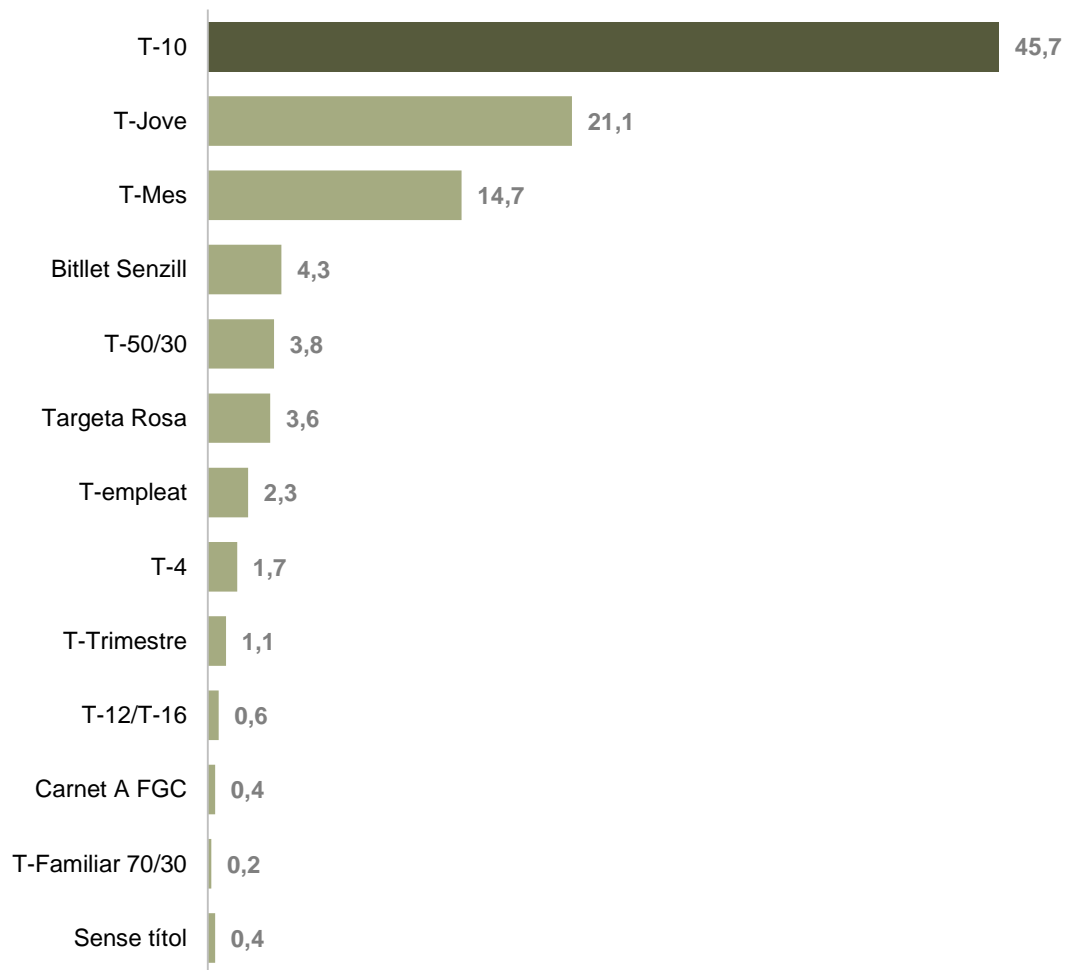

00:07

Temps mitjà de regulació

00:03

Temps mínim mitjà de regulació**

VIATGERS SEGONS TÍTOL DE TRANSPORT

VIATGERS SEGONS TÍTOL DE TRANSPORT

Distribució dels viatgers segons títols de transport (%)

TAULA RESUM

TAULA RESUM

Principals indicadors de la línia

	SENTIT 1: Barcelona - Sant Feliu de Llobregat	SENTIT 2: Sant Feliu de Llobregat - Barcelona	TOTAL
Tipus de vehicle	Estàndard	Estàndard	Estàndard
Capacitat màxima	90	90	90
Expedicions	19	20	
Temps mitjà de regulació			00:07
Temps mínim mitjà de regulació			00:03
Viatgers	376	263	639
Càrrega màxima total	202	162	202
Expedició més carregada	23:05-00:10	00:10-01:04	23:05-00:10
Càrrega màxima en una expedició	30	34	34
Ocupació amb càrrega màxima	33,3%	37,8%	37,8%
Factor de càrrega punta	4,7%	5,3%	5,3%
Títol de transport més habitual			T-10
Trajecte més habitual	La Rambla - Liceu -> Pl. Catalunya - FNAC	Laureà Miró - Anton Fortuny - > Diagonal - Av. Doctor	Laureà Miró - Anton Fortuny - > Diagonal - Av. Doctor