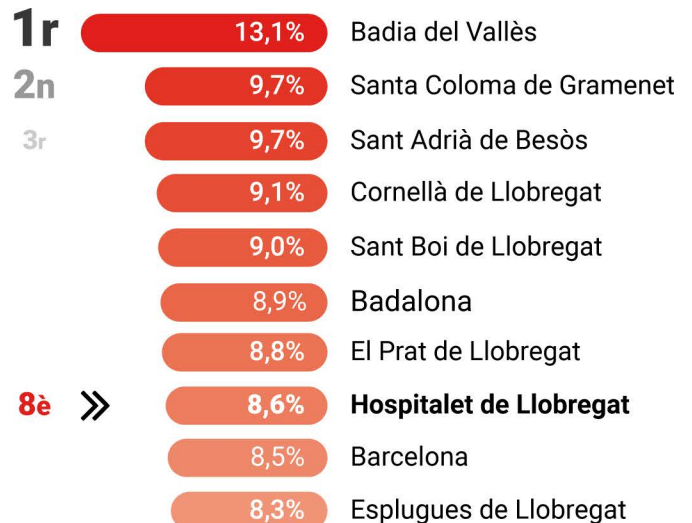

PERSONES AMB DISCAPACITAT

A L'ÀREA METROPOLITANA
DE BARCELONA

L'HOSPITALET
DE LLOBREGAT

A l'Hospitalet de Llobregat hi ha

22.073
persones

amb discapacitat
legalment reconeguda

8,6%

Sobre el total de
població del municipi

50%

50%

El percentatge de població amb discapacitat de l'Hospitalet de Llobregat es situa per sobre de la mitjana dels 36 municipis. És el **8è** municipi de l'AMB amb major percentatge de persones amb discapacitat.

448
places

5 centres ocupacionals amb **183 places**

7 llars residència amb **121 places**

4 centres residencials amb **106 places**

2 centre d'atenció especialitzada amb **38 places**

L'Hospitalet de Llobregat agrupa **18 centres** amb **448 places**.