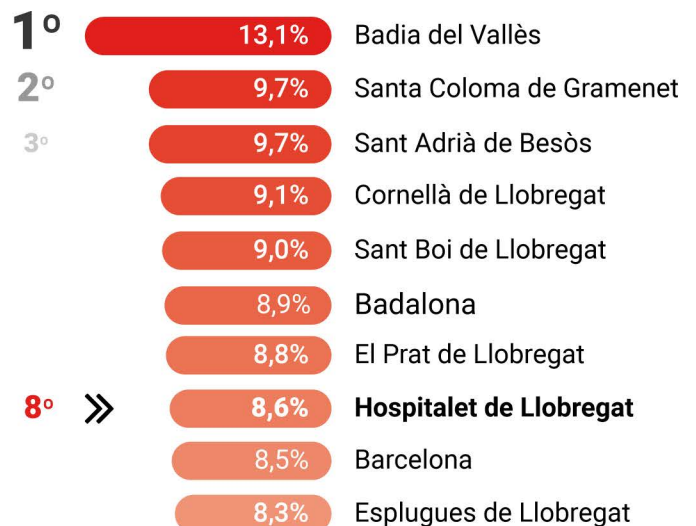

PERSONES AMB DISCAPACITAT

A L'ÀREA METROPOLITANA
DE BARCELONA

L'HOSPITALET
DE LLOBREGAT

A l'Hospitalet de Llobregat hi ha

22.073
persones

amb discapacitat
legalment reconeguda

8,6%

Sobre el total de
població del municipi

448
places

5 centres ocupacionals amb **183 places**

7 llars residència amb **121 places**

4 centres residencials amb **106 places**

2 centre d'atenció especialitzada amb **38 places**

L'Hospitalet de Llobregat agrupa **18 centres** amb **448 places**.

PERSONAS CON DISCAPACIDAD

EN EL ÁREA METROPOLITANA DE BARCELONA

L'HOSPITALET DE LLOBREGAT

En Hospitalet de Llobregat hay

22.073
personas

con discapacidad legalmente reconocida

8,6%

Sobre el total de población del municipio

50%

50%

El porcentaje de población con discapacidad de Hospitalet de Llobregat se sitúa por encima de la media de los 36 municipios. Es el **8º** municipio de la AMB con mayor porcentaje de personas con discapacidad.