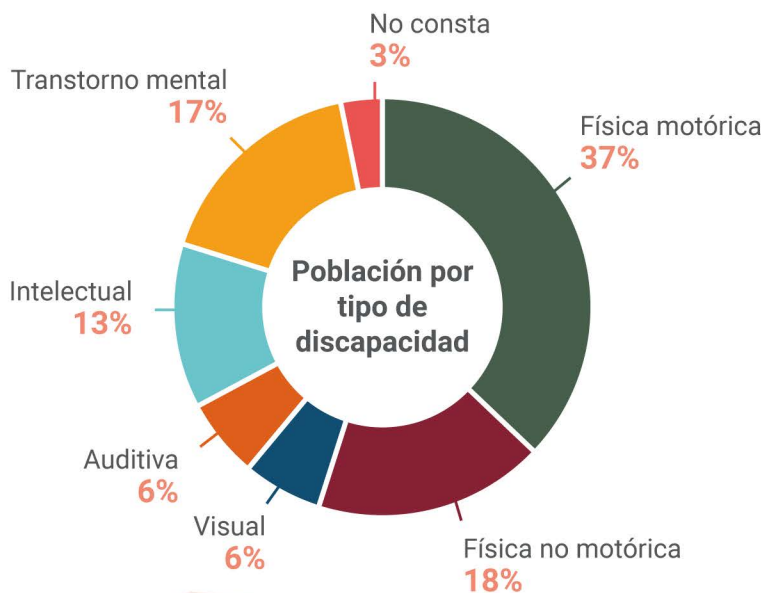

PERSONAS CON DISCAPACIDAD

EN EL ÁREA METROPOLITANA DE BARCELONA

L'HOSPITALET DE LLOBREGAT

En Hospitalet de Llobregat hay

22.073
personas

con discapacidad legalmente reconocida

8,6%

Sobre el total de población del municipio

50%

50%

El porcentaje de población con discapacidad de Hospitalet de Llobregat se sitúa por encima de la media de los 36 municipios. Es el **8º** municipio de la AMB con mayor porcentaje de personas con discapacidad.

Centros de servicios

En la AMB hay un total de **288 servicios** especializados para personas con discapacidad que agrupan **9.130 plazas**, según el Registro de Entidades, Servicios y Establecimientos Sociales del Departamento de Trabajo, Asuntos Sociales y Familias.

448
plazas

5 centros ocupacionales con **183 plazas**

7 hogares residenciales con **121 plazas**

4 centros residenciales con **106 plazas**

2 centro de atención especializada con **38 plazas**

Hospitalet de Llobregat agrupa **18 centros** con **448 plazas**.