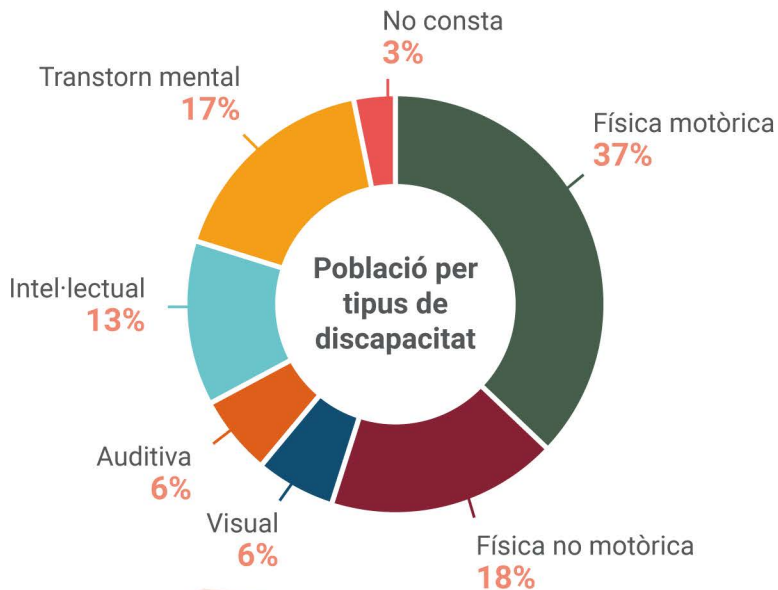

PERSONES AMB DISCAPACITAT

A L'ÀREA METROPOLITANA
DE BARCELONA

L'HOSPITALET
DE LLOBREGAT

A l'Hospitalet de Llobregat hi ha

22.073
persones

amb discapacitat
legalment reconeguda

8,6%

Sobre el total de
població del municipi

50%

50%

El percentatge de població amb discapacitat de l'Hospitalet de Llobregat es situa per sobre de la mitjana dels 36 municipis. És el **8è** municipi de l'AMB amb major percentatge de persones amb discapacitat.