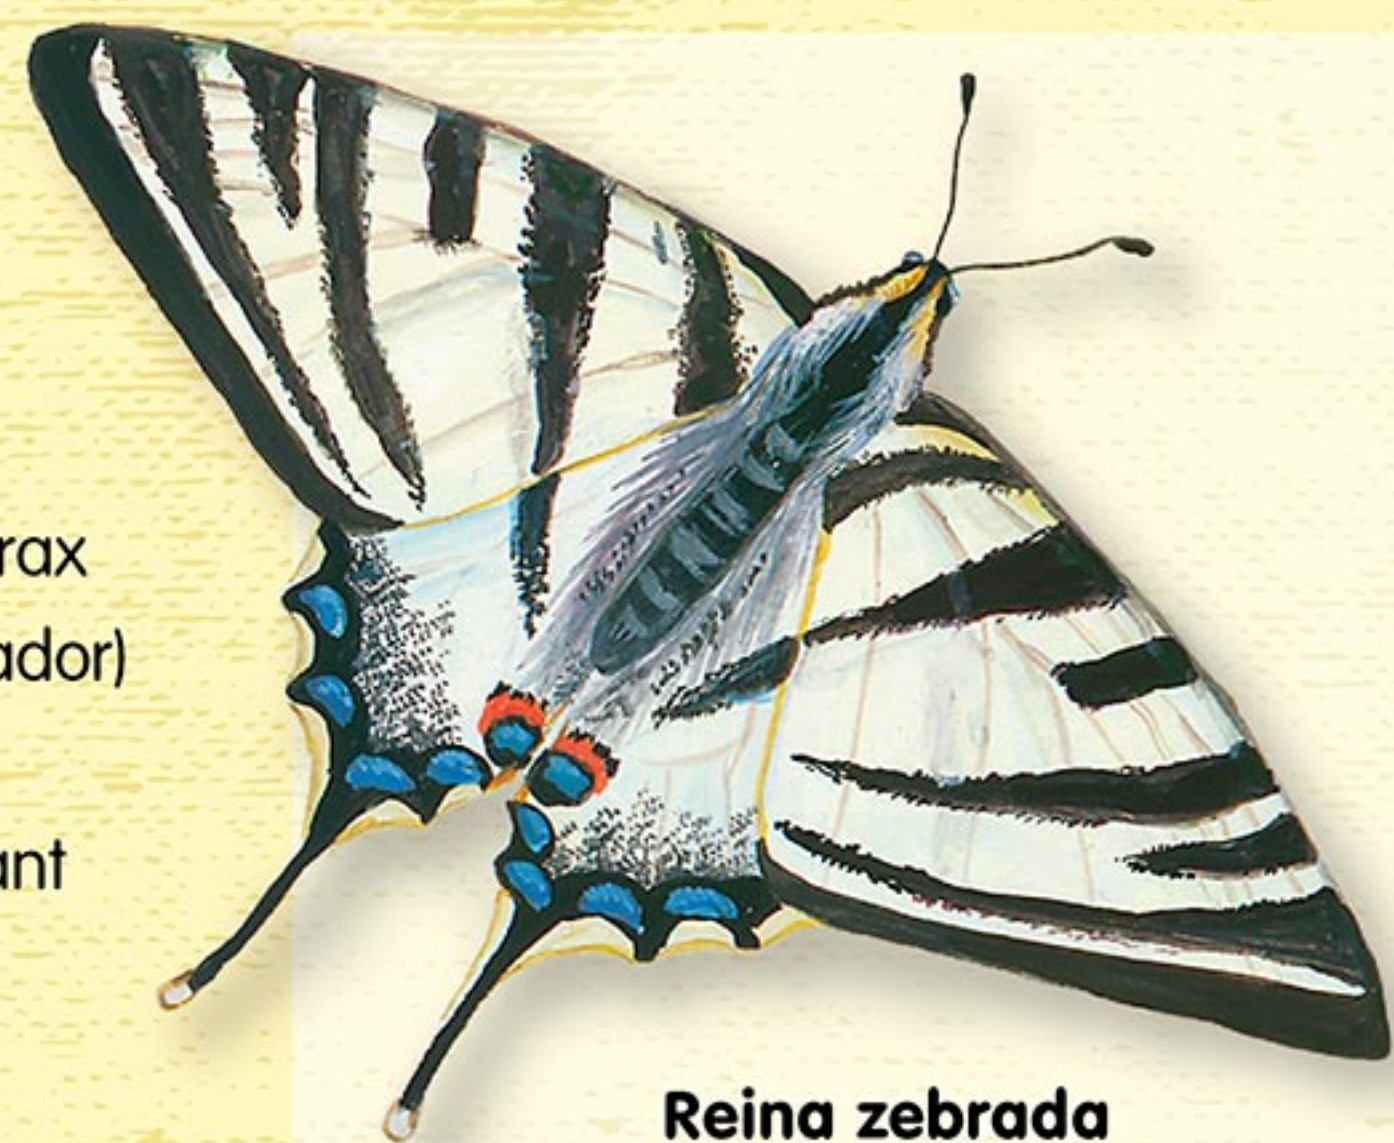

## Què és una papallona?

Les papallones són insectes de l'ordre dels lepidòpters. Tenen sis potes, quatre ales recobertes d'escates, dues antenes, ulls compostos i el cos dividit en tres parts: cap, tòrax i abdomen. Utilitzen l'esperitrompa (un tub xuclador) per ingerir el nèctar de les flors, que visiten regularment. Les papallones tenen un important paper com pol·linitzadores.

## Papallones i arnes

Hi ha dos grups principals de lepidòpters: les papallones (ropalòcers) i les arnes (heteròcers).

Les papallones tenen les antenes acabades en forma de maça i poden plegar les ales perpendicularment al cos.

Les arnes tenen les antenes fines i amb filaments i reposen amb les ales en forma horitzontal, amb les anteriors tapant les posteriors.

*Nomophila noctuella*

*Pyronia bathseba*

**Reina zebra**  
*Iphiclides feisthamelii*