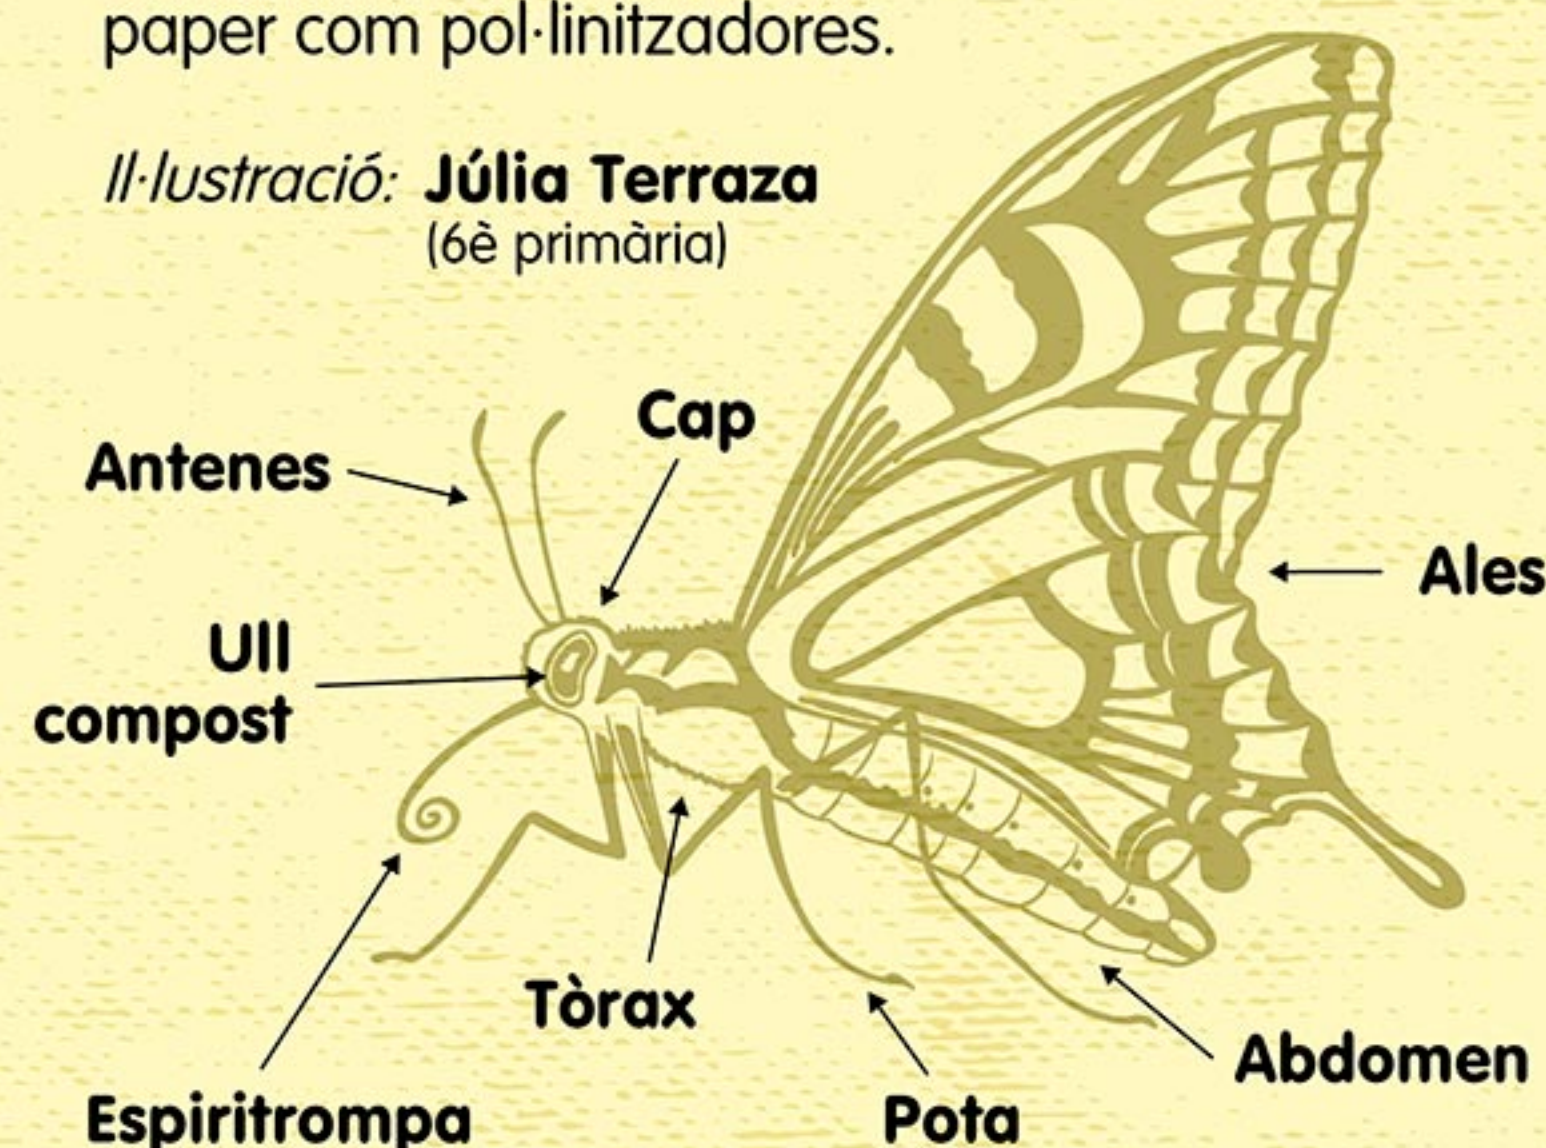

Les papallones diürnes del parc del Pi Gros

Què és una papallona?

Les papallones són insectes de l'ordre dels lepidòpters. Tenen sis potes, quatre ales recobertes d'escates, dues antenes, ulls compostos i el cos dividit en tres parts: cap, tòrax i abdomen. Utilitzen l'esperitrompa (un tub xuclador) per ingerir el nèctar de les flors, que visiten regularment. Les papallones tenen un important paper com pol·linitzadores.

Il·lustració: **Júlia Terraza**
(6è primària)

Papallones i arnes

Hi ha dos grups principals de lepidòpters: les papallones (ropalòcers) i les arnes (heteròcers).

Les papallones tenen les antenes acabades en forma de maça i poden plegar les ales perpendicularment al cos.

Les arnes tenen les antenes fines i amb filaments i reposen amb les ales en forma horitzontal, amb les anteriors tapant les posteriors.