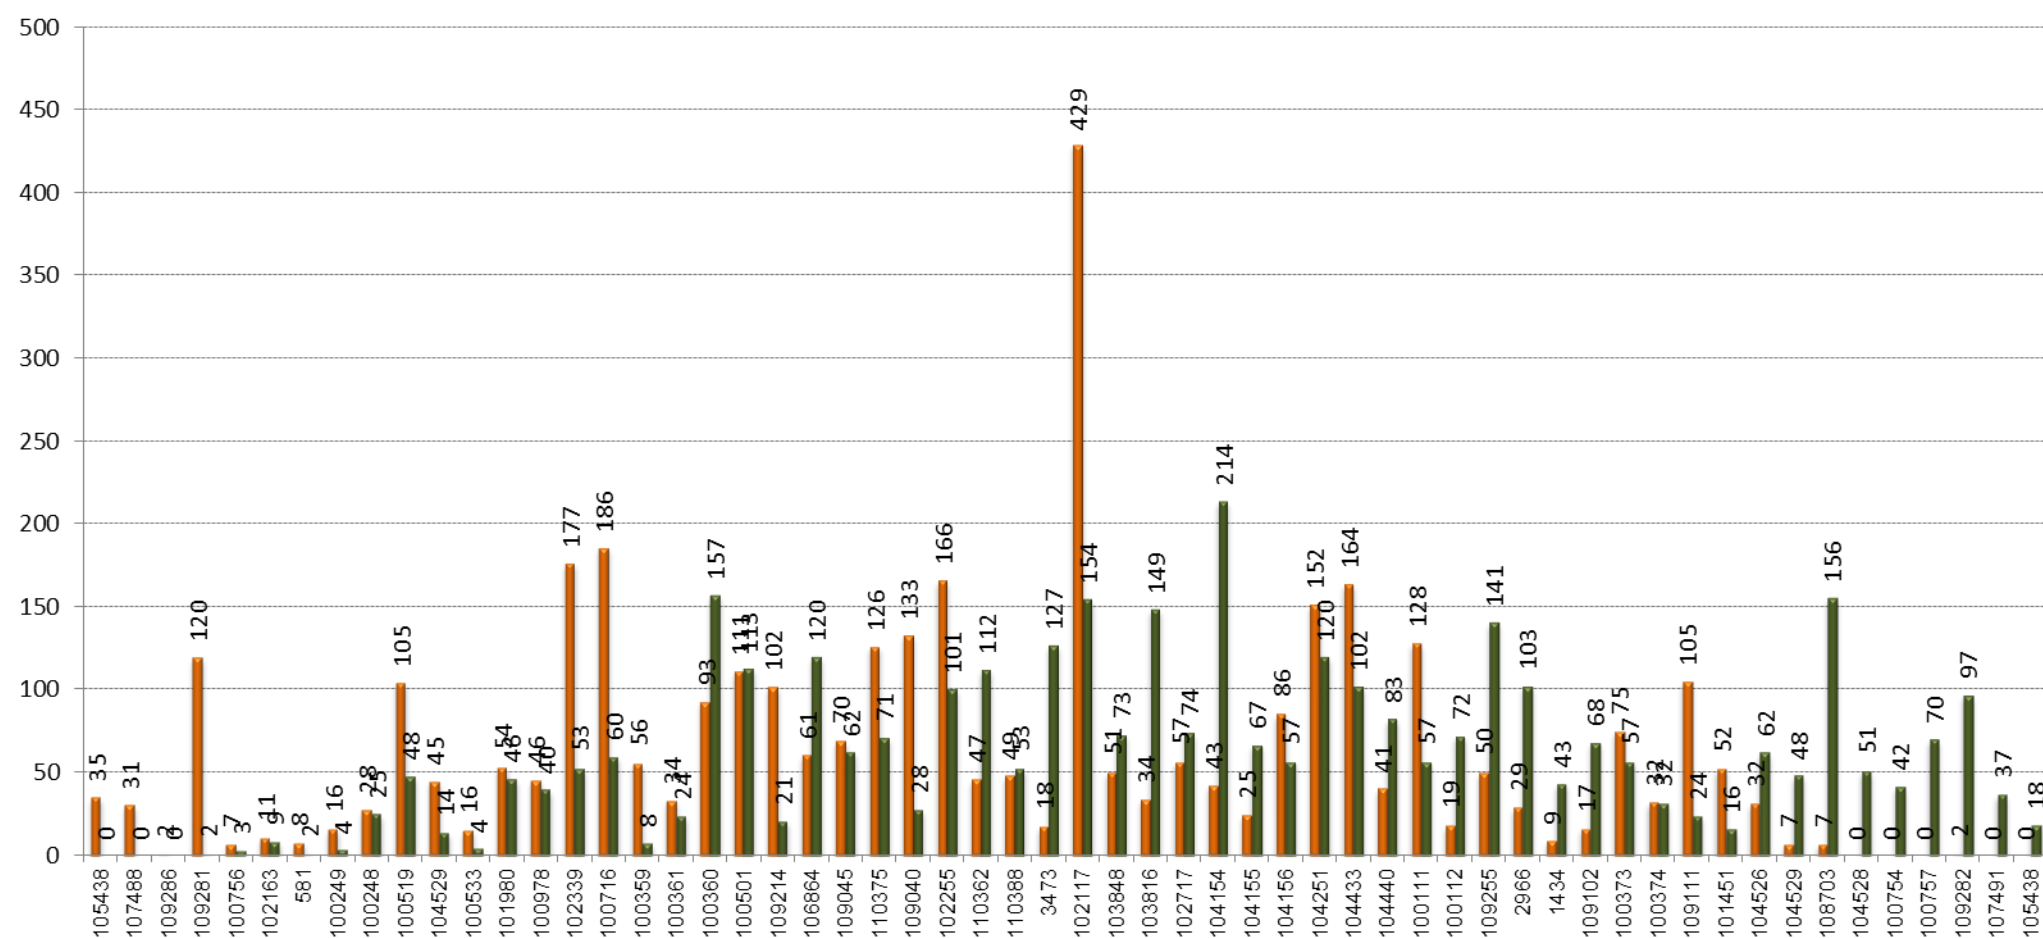

LH1

TAULA RESUM

	L'Hospitalet de Llobregat - L'Hospitalet de Llobregat	TOTAL
Velocitat mitjana	7,98	7,98
Velocitat mínima	6,84	6,84
Temps mitjà de regulació		0:14:18
Temps mínim mitjà de regulació		0:04:40
Càrrega màxima	43	43
Factor de càrrega punta (càrrega màxima/demanda diària)		1,20%
Tipus vehicle		Midi
% ocupació amb càrrega màxima		66%

GRÀFICS

PUJADES I BAIXADES

SENTIT: L'Hospitalet de Llobregat (Tanatori-Tanatori)

■ Pujades
■ Baixades

CÀRREGA

SENTIT: L'Hospitalet de Llobregat (Tanatori-Tanatori)

EXPEDICIÓ MÉS CARREGADA: 07:30-09:15

SENTIT: L'Hospitalet de Llobregat (Tanatori-Tanatori)

█ Pujades
█ Baixades

CÀRREGA EXPEDICIÓ MÉS CARREGADA: 07:30-09:15

SENTIT: L'Hospitalet de Llobregat (Tanatori-Tanatori)

DISTRIBUCIÓ DELS VIATGERS PER QUART D'HORA

DISTRIBUCIÓ DELS TÍTOLS DE TRANSPORT

VELOCITAT COMERCIAL PER EXPEDICIÓ I MITJANA DE LA LÍNIA