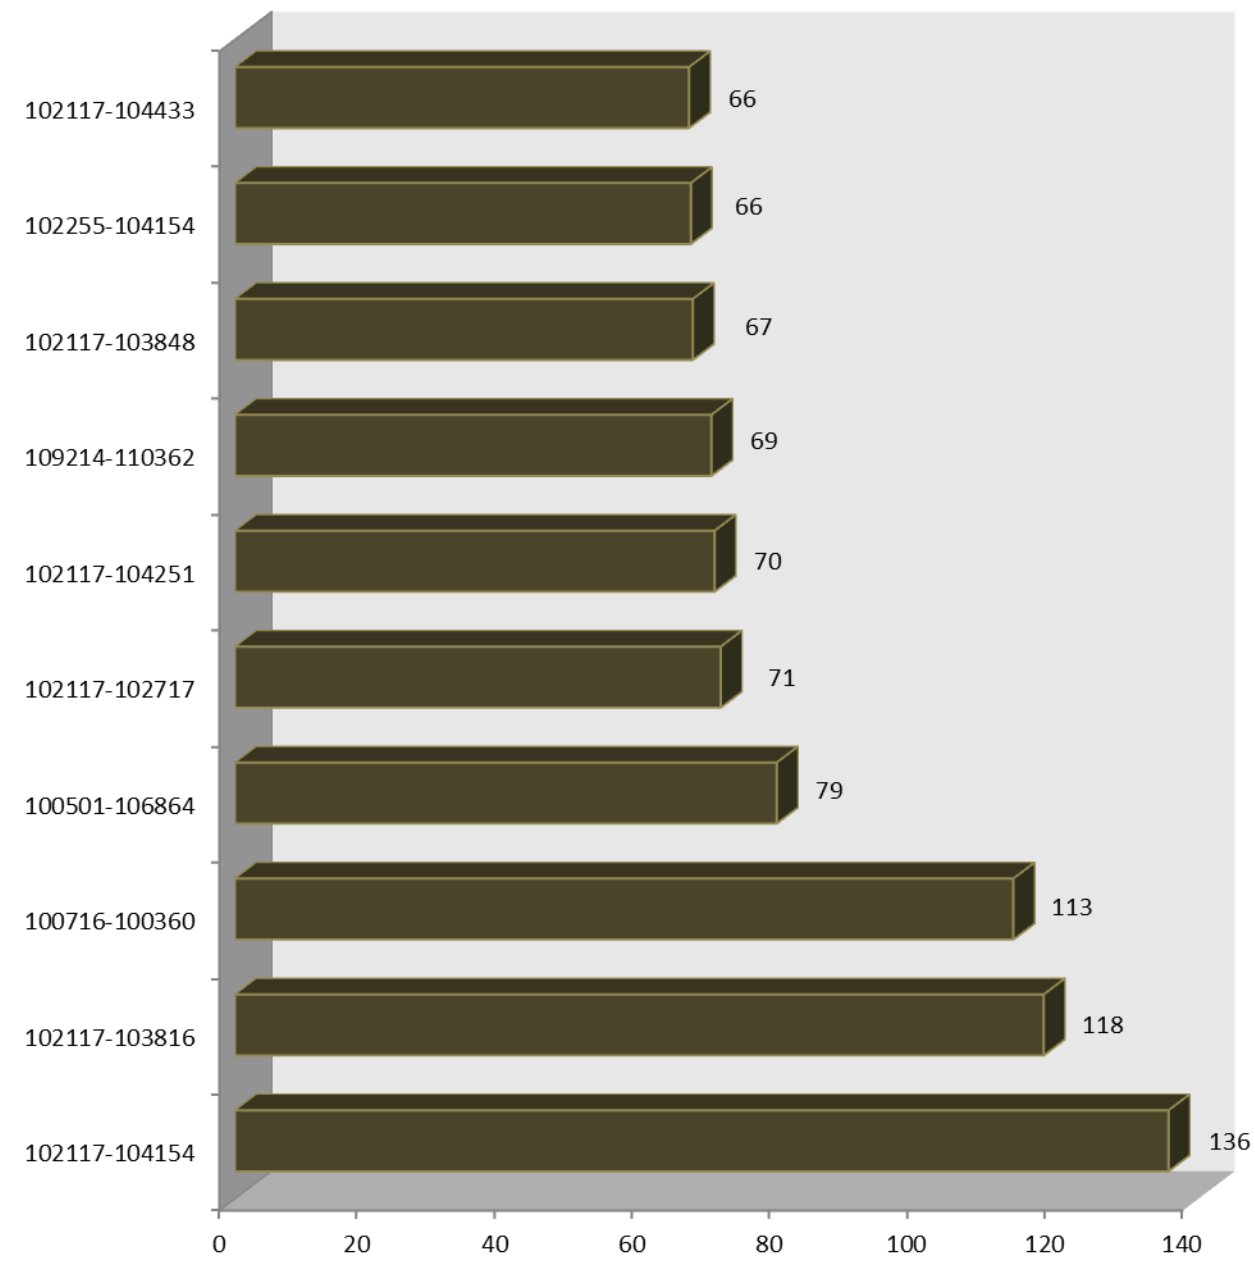

PRINCIPALS TRAJECTES

L'Hospitalet de Llobregat (Tanatori-Tanatori)