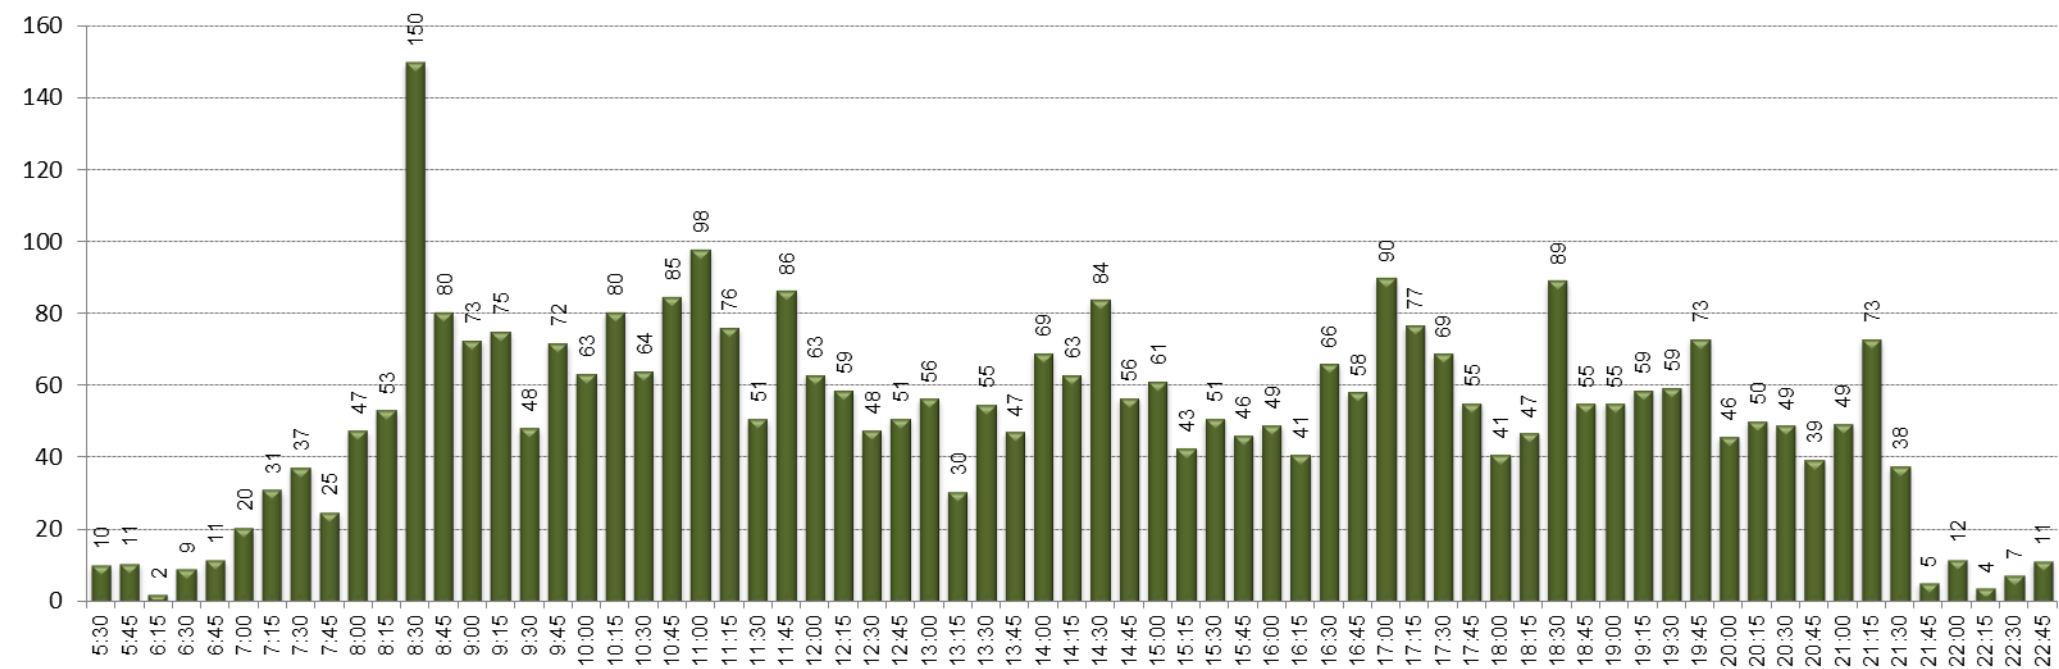

LH1

TAULA RESUM

	L'Hospitalet de Llobregat - L'Hospitalet de Llobregat	TOTAL
Velocitat mitjana	7,98	7,98
Velocitat mínima	6,84	6,84
Temps mitjà de regulació		0:14:18
Temps mínim mitjà de regulació		0:04:40
Càrrega màxima	43	43
Factor de càrrega punta (càrrega màxima/demanda diària)		1,20%
Tipus vehicle		Midi
% ocupació amb càrrega màxima		66%

GRÀFICS

PUJADES I BAIXADES

SENTIT: L'Hospitalet de Llobregat (Tanatori-Tanatori)

■ Pujades
■ Baixades

CÀRREGA

SENTIT: L'Hospitalet de Llobregat (Tanatori-Tanatori)

EXPEDICIÓ MÉS CARREGADA: 07:30-09:15

SENTIT: L'Hospitalet de Llobregat (Tanatori-Tanatori)

█ Pujades
█ Baixades

CÀRREGA EXPEDICIÓ MÉS CARREGADA: 07:30-09:15

SENTIT: L'Hospitalet de Llobregat (Tanatori-Tanatori)

DISTRIBUCIÓ DELS VIATGERS PER QUART D'HORA

DISTRIBUCIÓ DELS TÍTOLS DE TRANSPORT

VELOCITAT COMERCIAL PER EXPEDICIÓ I MITJANA DE LA LÍNIA