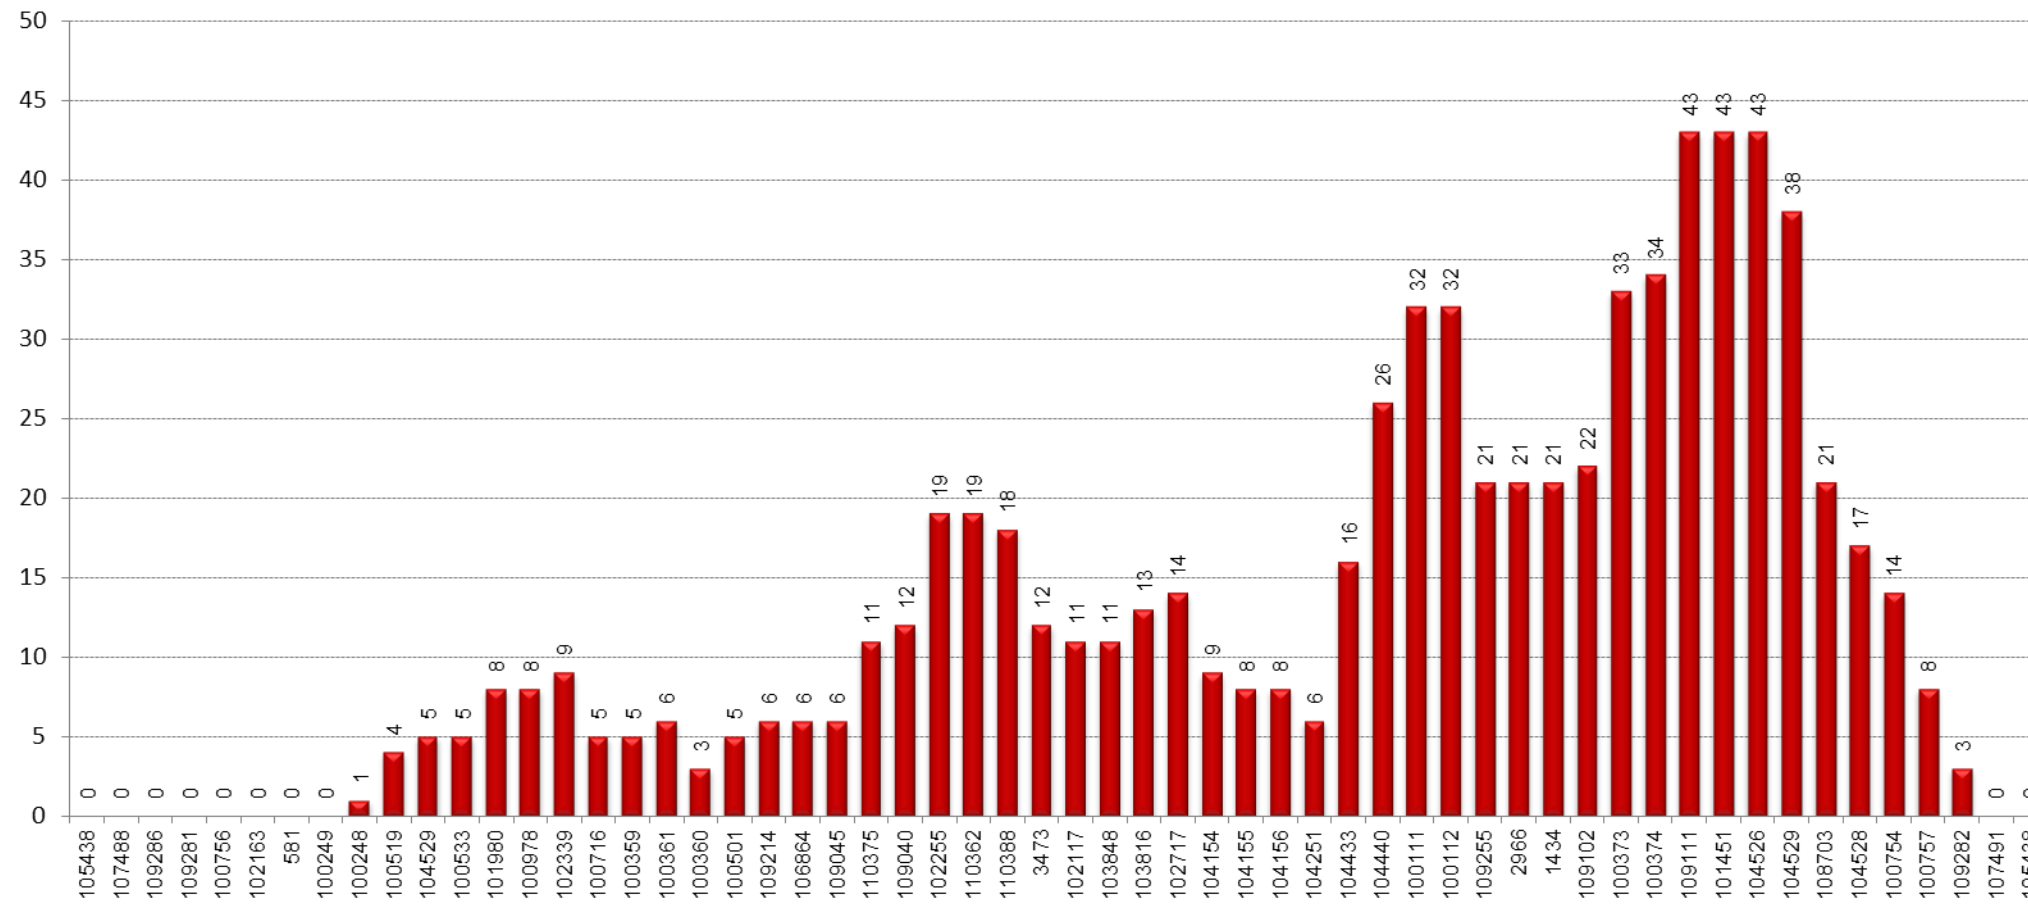

LH1

TAULA RESUM

	L'Hospitalet de Llobregat - L'Hospitalet de Llobregat	TOTAL
Velocitat mitjana	7,98	7,98
Velocitat mínima	6,84	6,84
Temps mitjà de regulació		0:14:18
Temps mínim mitjà de regulació		0:04:40
Càrrega màxima	43	43
Factor de càrrega punta (càrrega màxima/demanda diària)		1,20%
Tipus vehicle		Midi
% ocupació amb càrrega màxima		66%

GRÀFICS

PUJADES I BAIXADES

SENTIT: L'Hospitalet de Llobregat (Tanatori-Tanatori)

■ Pujades
■ Baixades

CÀRREGA

SENTIT: L'Hospitalet de Llobregat (Tanatori-Tanatori)

EXPEDICIÓ MÉS CARREGADA: 07:30-09:15

SENTIT: L'Hospitalet de Llobregat (Tanatori-Tanatori)

█ Pujades
█ Baixades

CÀRREGA EXPEDICIÓ MÉS CARREGADA: 07:30-09:15

SENTIT: L'Hospitalet de Llobregat (Tanatori-Tanatori)

DISTRIBUCIÓ DELS VIATGERS PER QUART D'HORA

DISTRIBUCIÓ DELS TÍTOLS DE TRANSPORT

VELOCITAT COMERCIAL PER EXPEDICIÓ I MITJANA DE LA LÍNIA