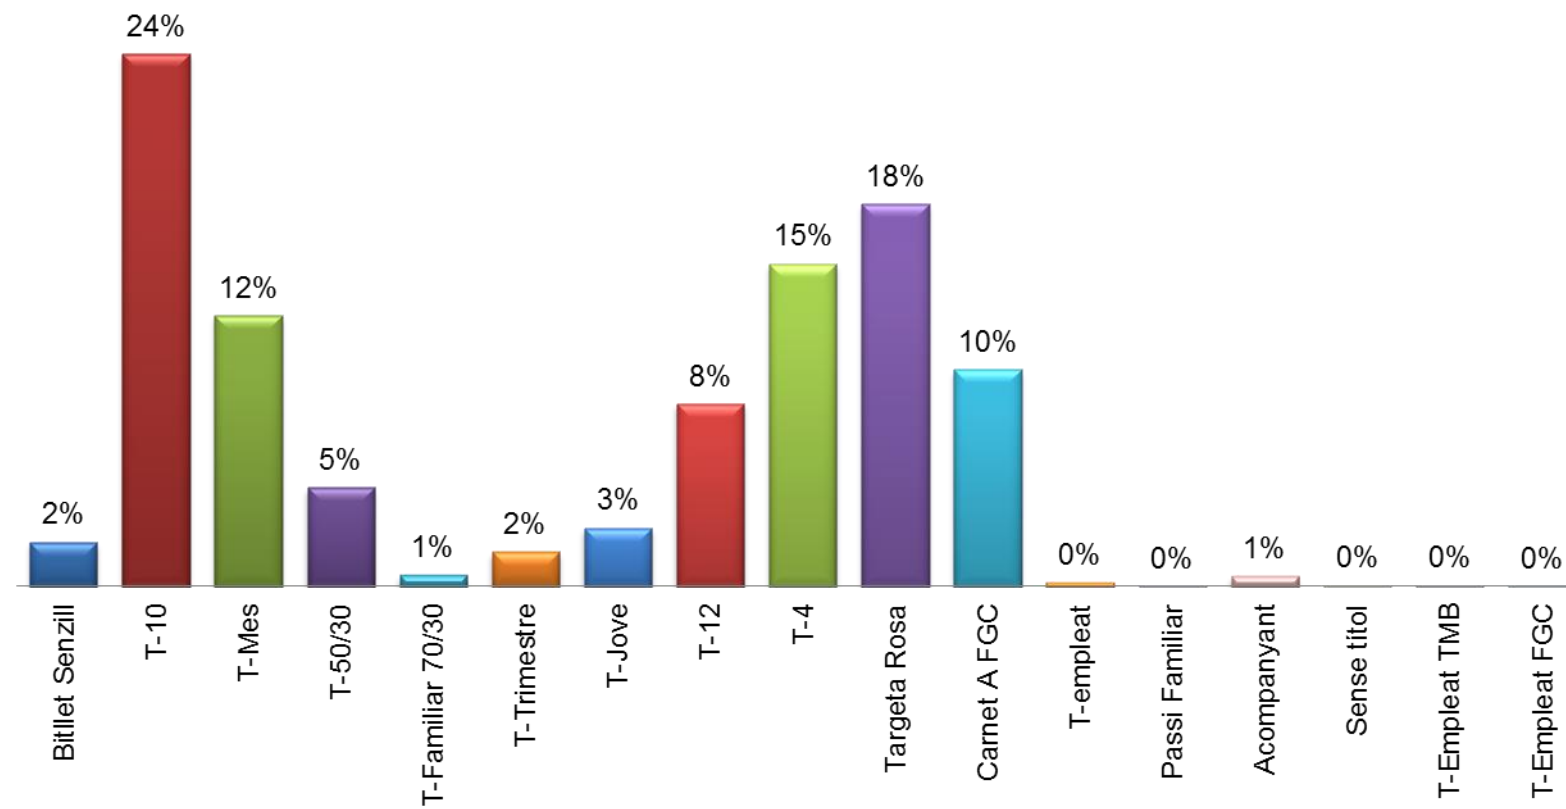

█ Pujades
█ Baixades

CÀRREGA EXPEDICIÓ MÉS CARREGADA: 07:30-09:15

SENTIT: L'Hospitalet de Llobregat (Tanatori-Tanatori)

DISTRIBUCIÓ DELS VIATGERS PER QUART D'HORA

DISTRIBUCIÓ DELS TÍTOLS DE TRANSPORT

VELOCITAT COMERCIAL PER EXPEDICIÓ I MITJANA DE LA LÍNIA