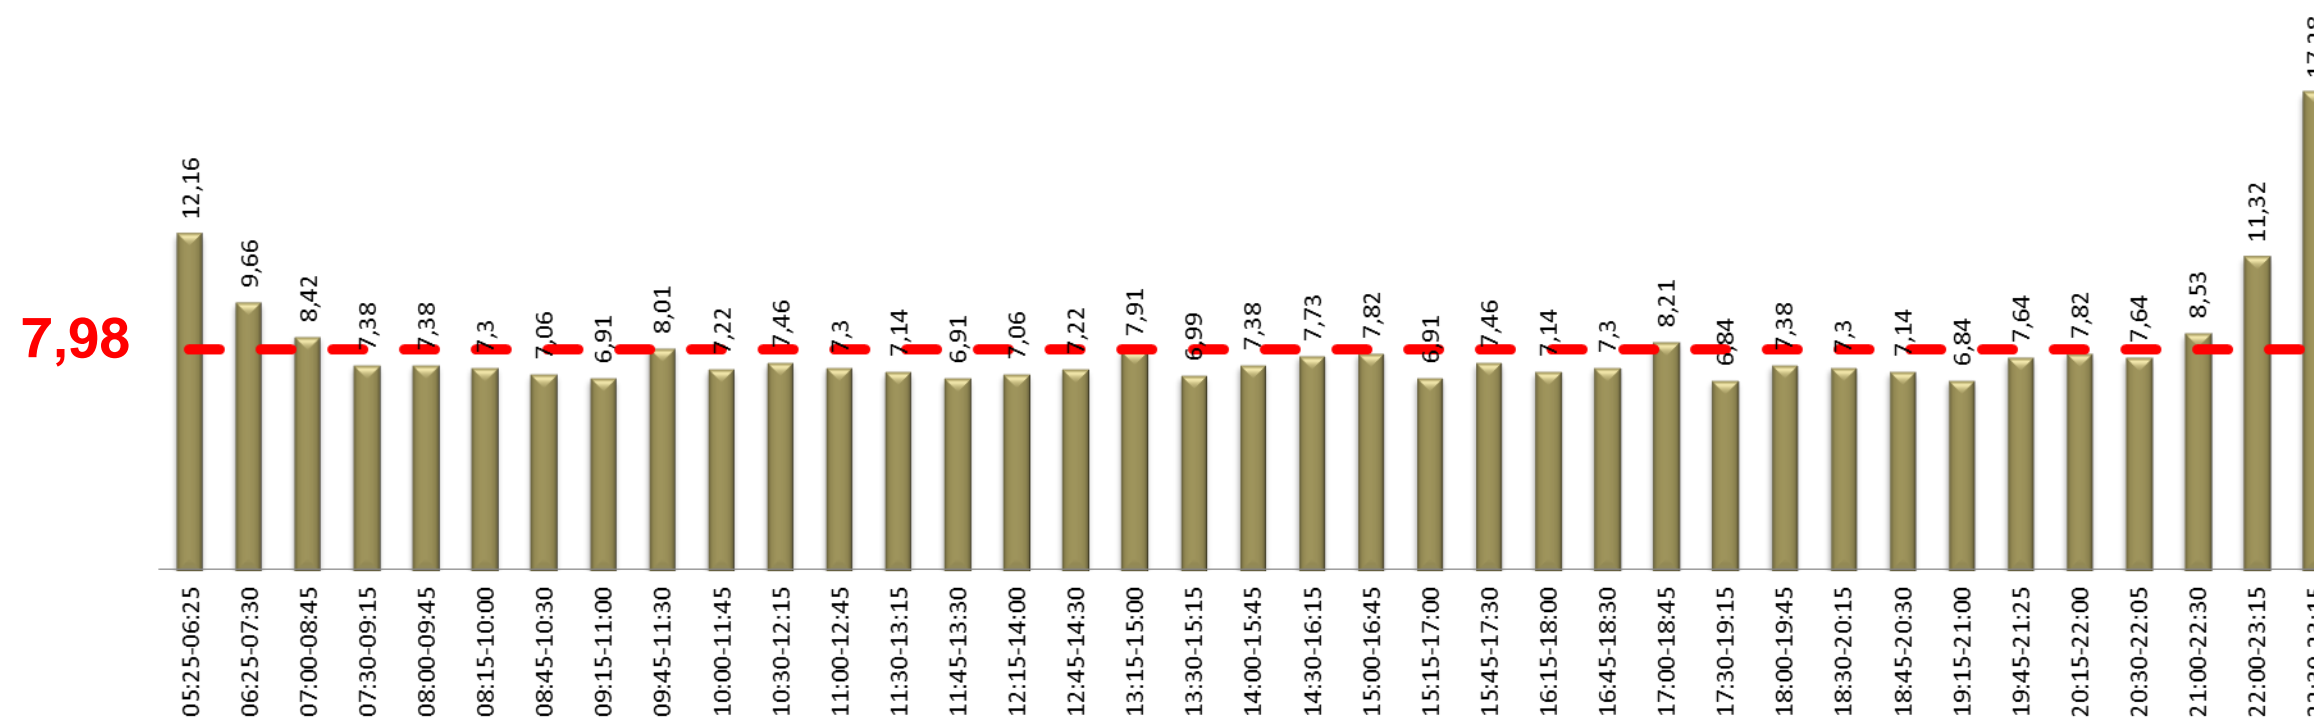

VELOCITAT COMERCIAL PER EXPEDICIÓ I MITJANA DE LA LÍNIA

SENTIT: L'Hospitalet de Llobregat (Tanatori-Tanatori)

Mitjana 3 més lentes = 6,86 km/h