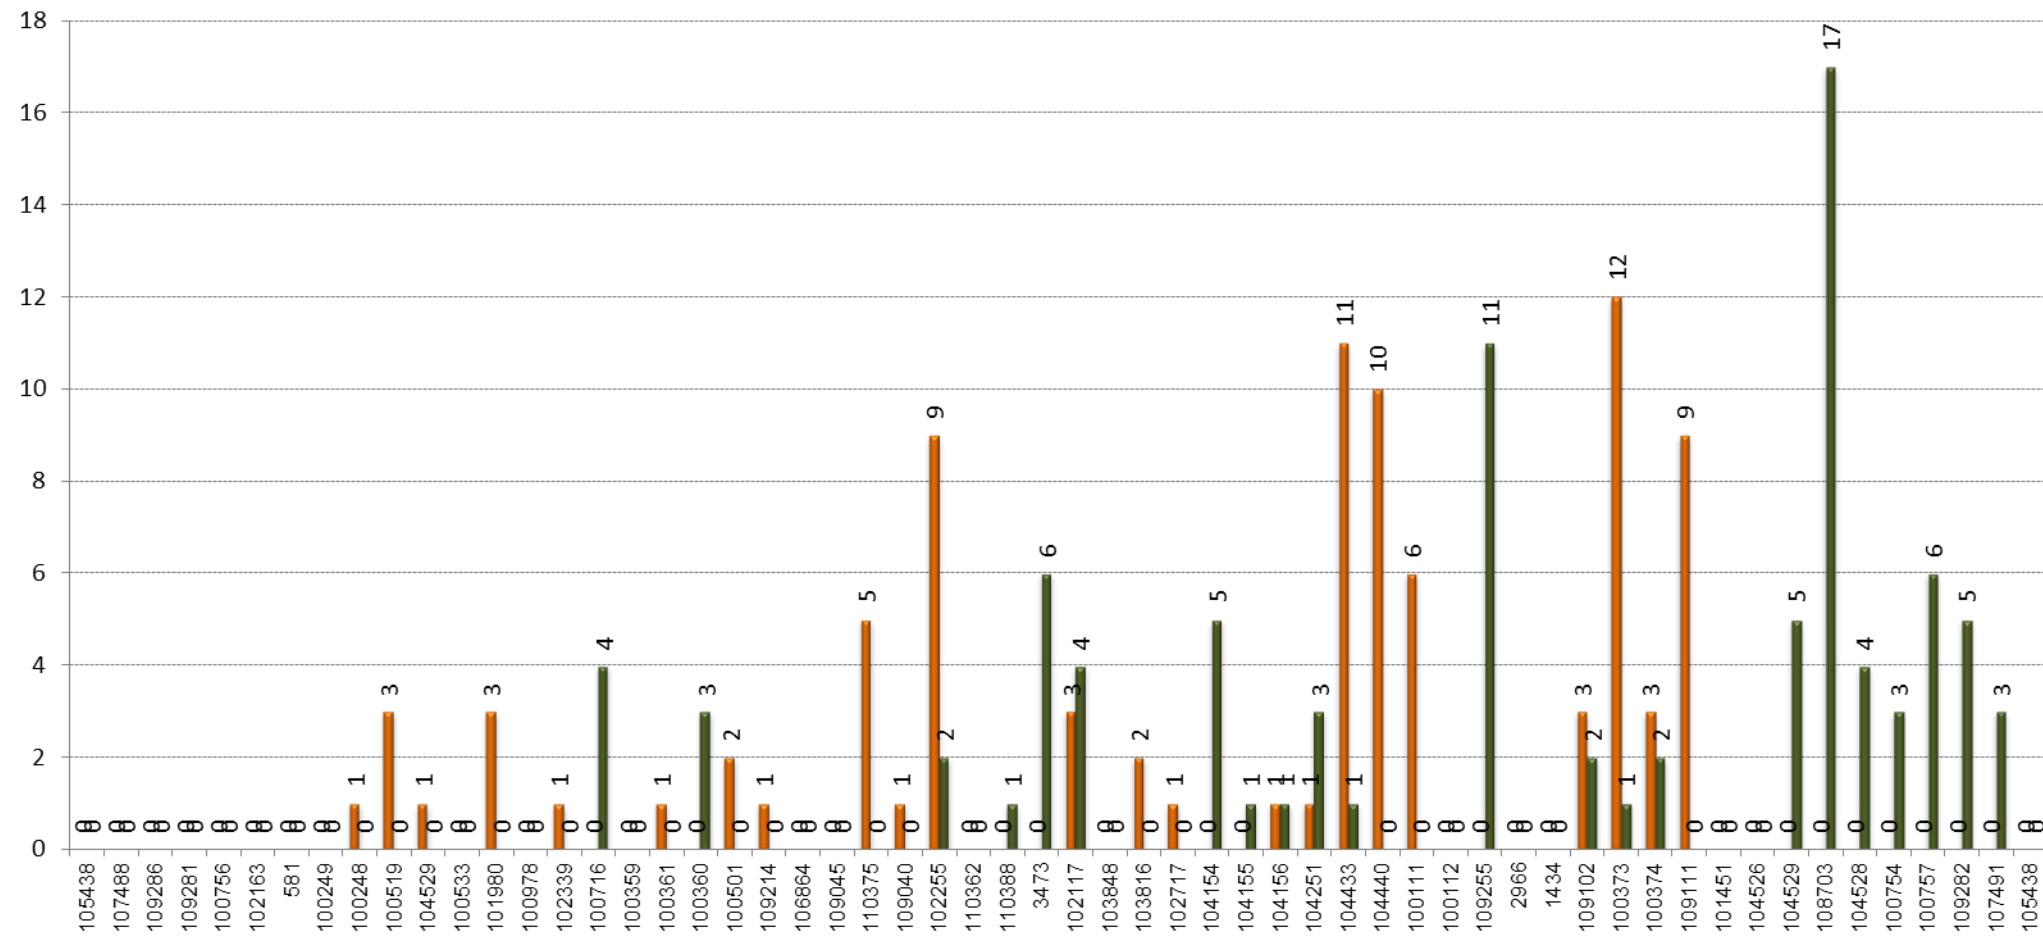

LH1

TAULA RESUM

	L'Hospitalet de Llobregat - L'Hospitalet de Llobregat	TOTAL
Velocitat mitjana	7,98	7,98
Velocitat mínima	6,84	6,84
Temps mitjà de regulació		0:14:18
Temps mínim mitjà de regulació		0:04:40
Càrrega màxima	43	43
Factor de càrrega punta (càrrega màxima/demanda diària)		1,20%
Tipus vehicle		Midi
% ocupació amb càrrega màxima		66%

GRÀFICS

PUJADES I BAIXADES

SENTIT: L'Hospitalet de Llobregat (Tanatori-Tanatori)

■ Pujades
■ Baixades

CÀRREGA

SENTIT: L'Hospitalet de Llobregat (Tanatori-Tanatori)

EXPEDICIÓ MÉS CARREGADA: 07:30-09:15

SENTIT: L'Hospitalet de Llobregat (Tanatori-Tanatori)

█ Pujades
█ Baixades

CÀRREGA EXPEDICIÓ MÉS CARREGADA: 07:30-09:15

SENTIT: L'Hospitalet de Llobregat (Tanatori-Tanatori)

DISTRIBUCIÓ DELS VIATGERS PER QUART D'HORA

DISTRIBUCIÓ DELS TÍTOLS DE TRANSPORT

VELOCITAT COMERCIAL PER EXPEDICIÓ I MITJANA DE LA LÍNIA

Sentit	Expedició	Hora inici teòrica	Hora inici real	Retard	Hora fi real	Temps regulació
L'Hospitalet de Llobregat (Tanatori-Tanatori)	08:15-10:00	08:15	08:15	00:00	09:45	
L'Hospitalet de Llobregat (Tanatori-Tanatori)	10:00-11:45	10:00	10:00	00:00	11:31	00:15
L'Hospitalet de Llobregat (Tanatori-Tanatori)	11:45-13:30	11:45	11:45	00:00	13:20	00:14
L'Hospitalet de Llobregat (Tanatori-Tanatori)	13:30-15:15	13:30	13:31	00:01	15:05	00:10
L'Hospitalet de Llobregat (Tanatori-Tanatori)	15:15-17:00	15:15	15:16	00:01	16:51	00:10
L'Hospitalet de Llobregat (Tanatori-Tanatori)	17:00-18:45	17:00	17:00	00:00	18:20	00:09
L'Hospitalet de Llobregat (Tanatori-Tanatori)	18:45-20:30	18:45	18:45	00:00	20:17	00:25
L'Hospitalet de Llobregat (Tanatori-Tanatori)	20:30-22:05	20:30	20:30	00:00	21:56	00:13