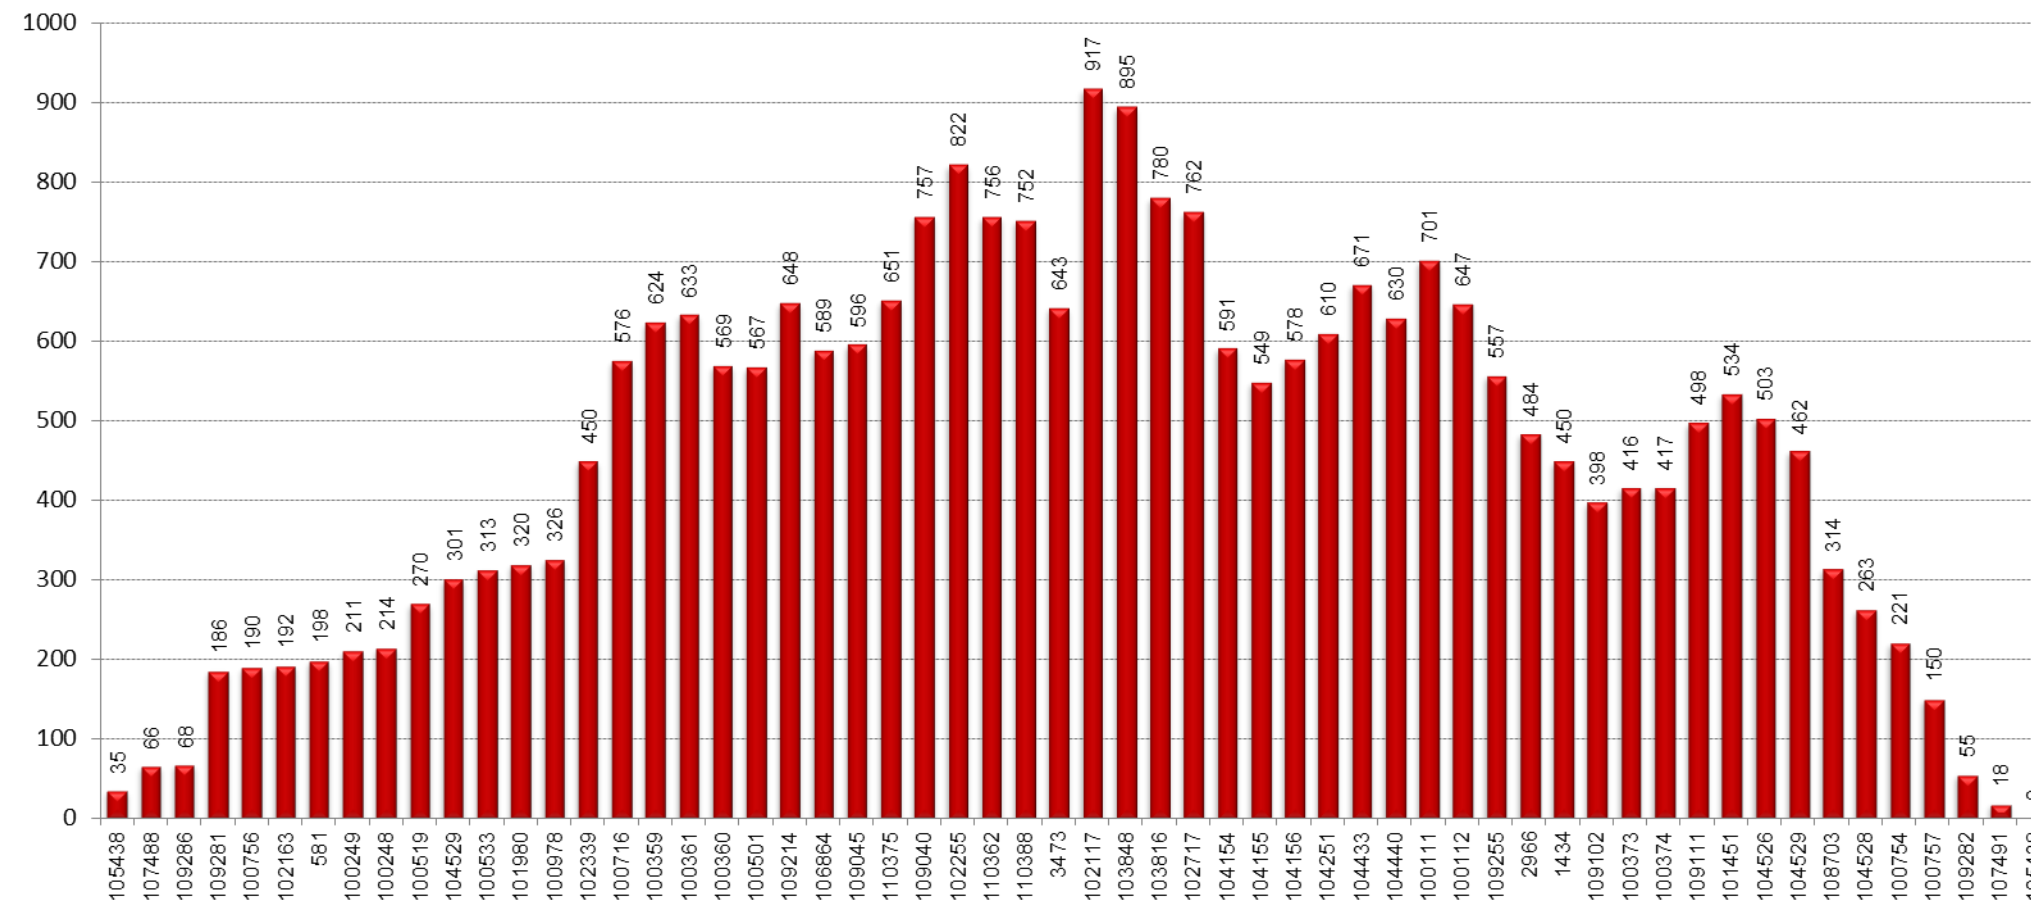

LH1

TAULA RESUM

	L'Hospitalet de Llobregat - L'Hospitalet de Llobregat	TOTAL
Velocitat mitjana	7,98	7,98
Velocitat mínima	6,84	6,84
Temps mitjà de regulació		0:14:18
Temps mínim mitjà de regulació		0:04:40
Càrrega màxima	43	43
Factor de càrrega punta (càrrega màxima/demanda diària)		1,20%
Tipus vehicle		Midi
% ocupació amb càrrega màxima		66%

GRÀFICS

PUJADES I BAIXADES

SENTIT: L'Hospitalet de Llobregat (Tanatori-Tanatori)

■ Pujades
■ Baixades

CÀRREGA

SENTIT: L'Hospitalet de Llobregat (Tanatori-Tanatori)

EXPEDICIÓ MÉS CARREGADA: 07:30-09:15

SENTIT: L'Hospitalet de Llobregat (Tanatori-Tanatori)

█ Pujades
█ Baixades

CÀRREGA EXPEDICIÓ MÉS CARREGADA: 07:30-09:15

SENTIT: L'Hospitalet de Llobregat (Tanatori-Tanatori)

DISTRIBUCIÓ DELS VIATGERS PER QUART D'HORA

DISTRIBUCIÓ DELS TÍTOLS DE TRANSPORT

VELOCITAT COMERCIAL PER EXPEDICIÓ I MITJANA DE LA LÍNIA