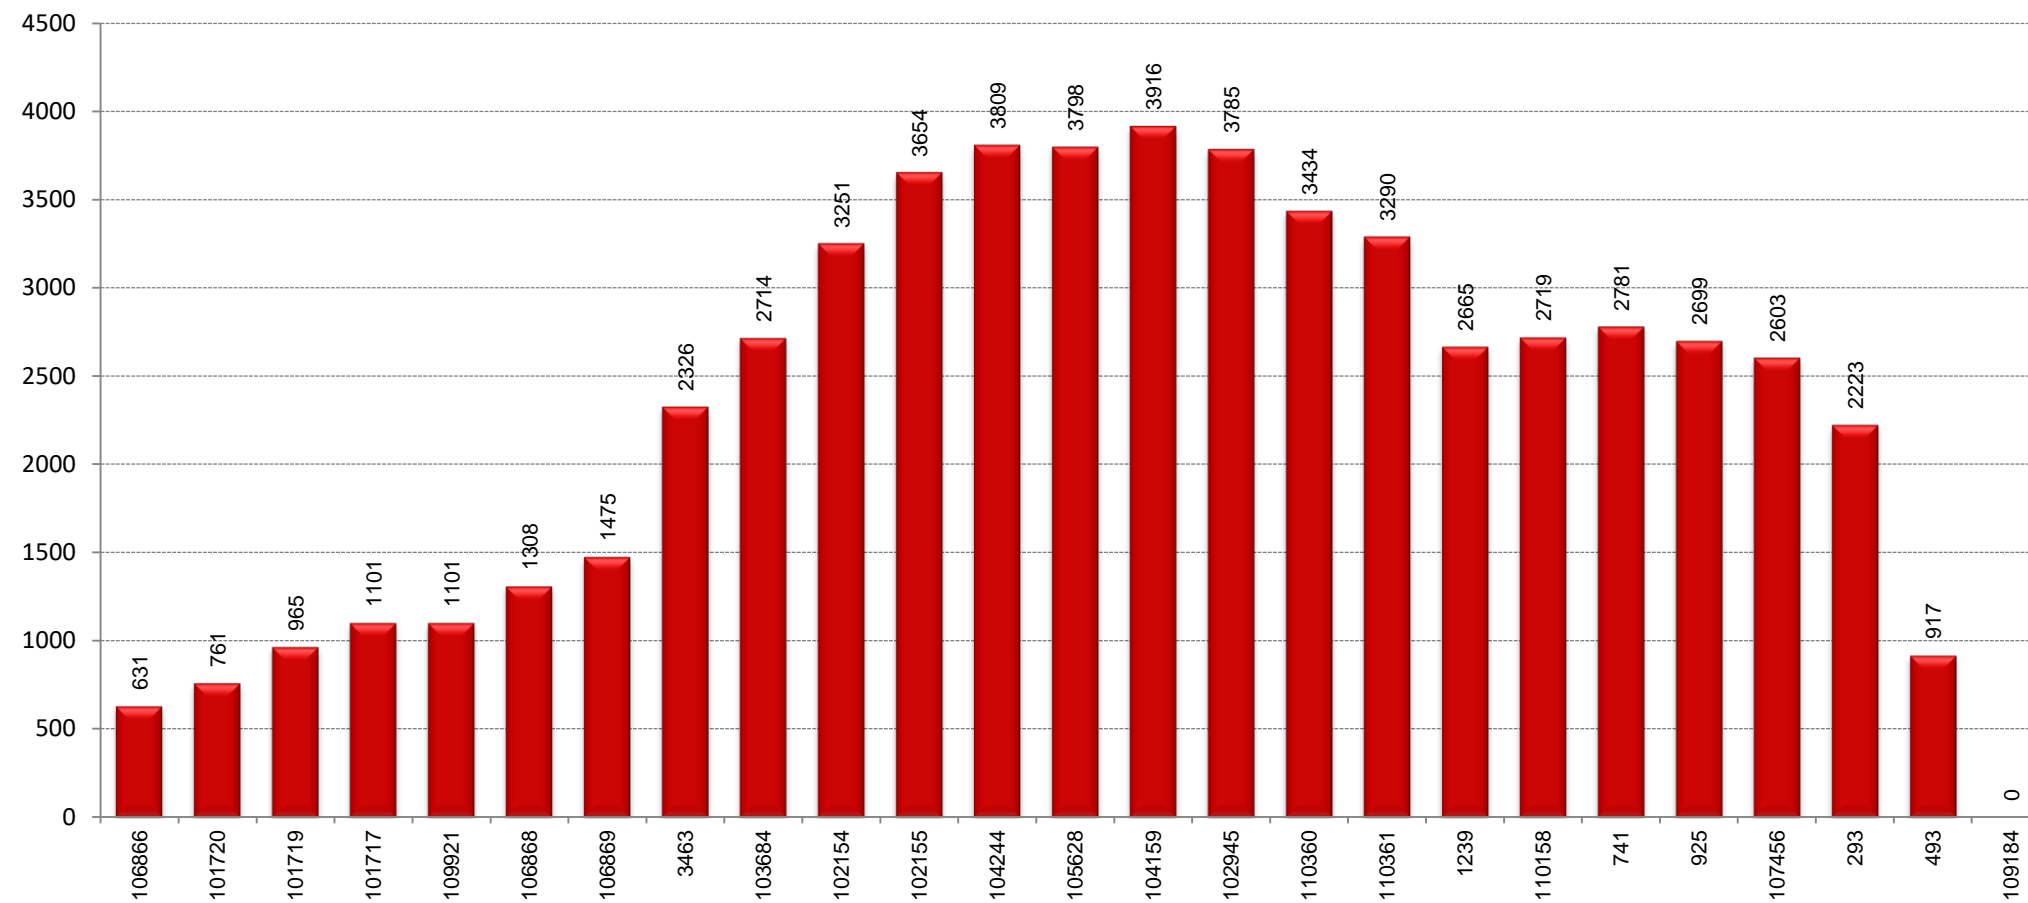

CÀRREGA

SENTIT: Cornellà de Llobregat - Barcelona