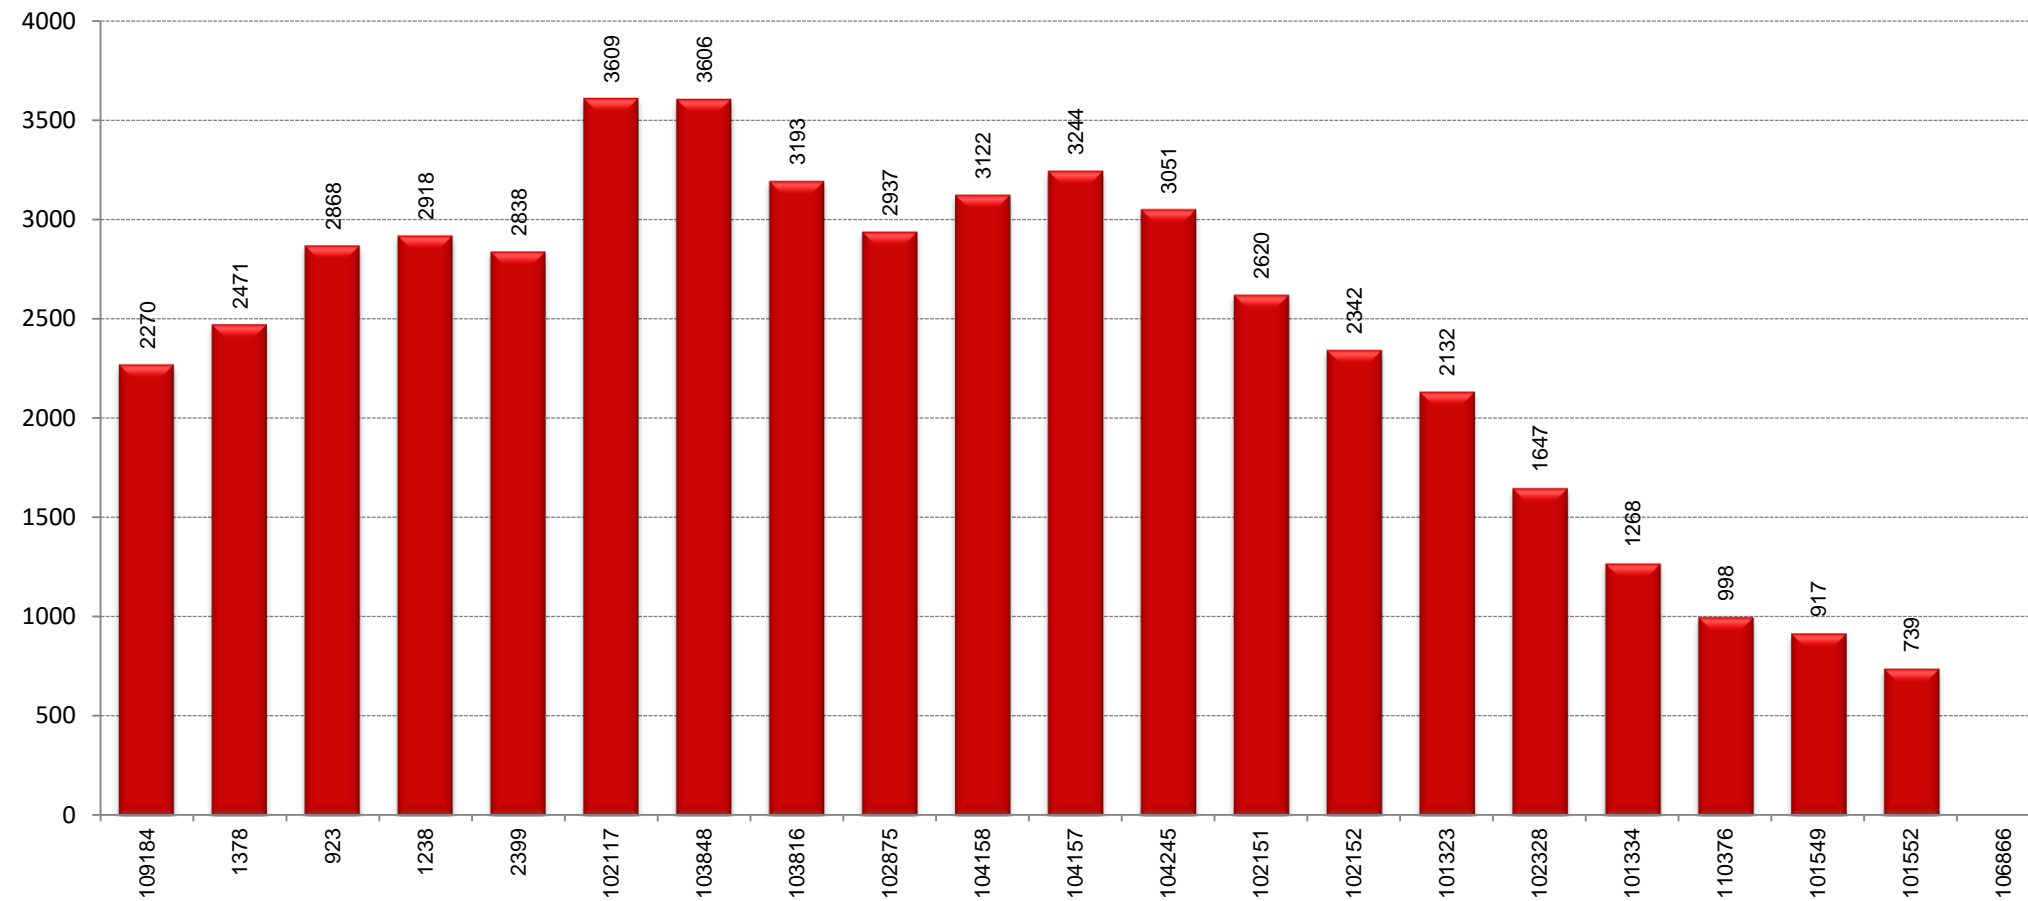

CÀRREGA

SENTIT: Barcelona - Cornellà de Llobregat