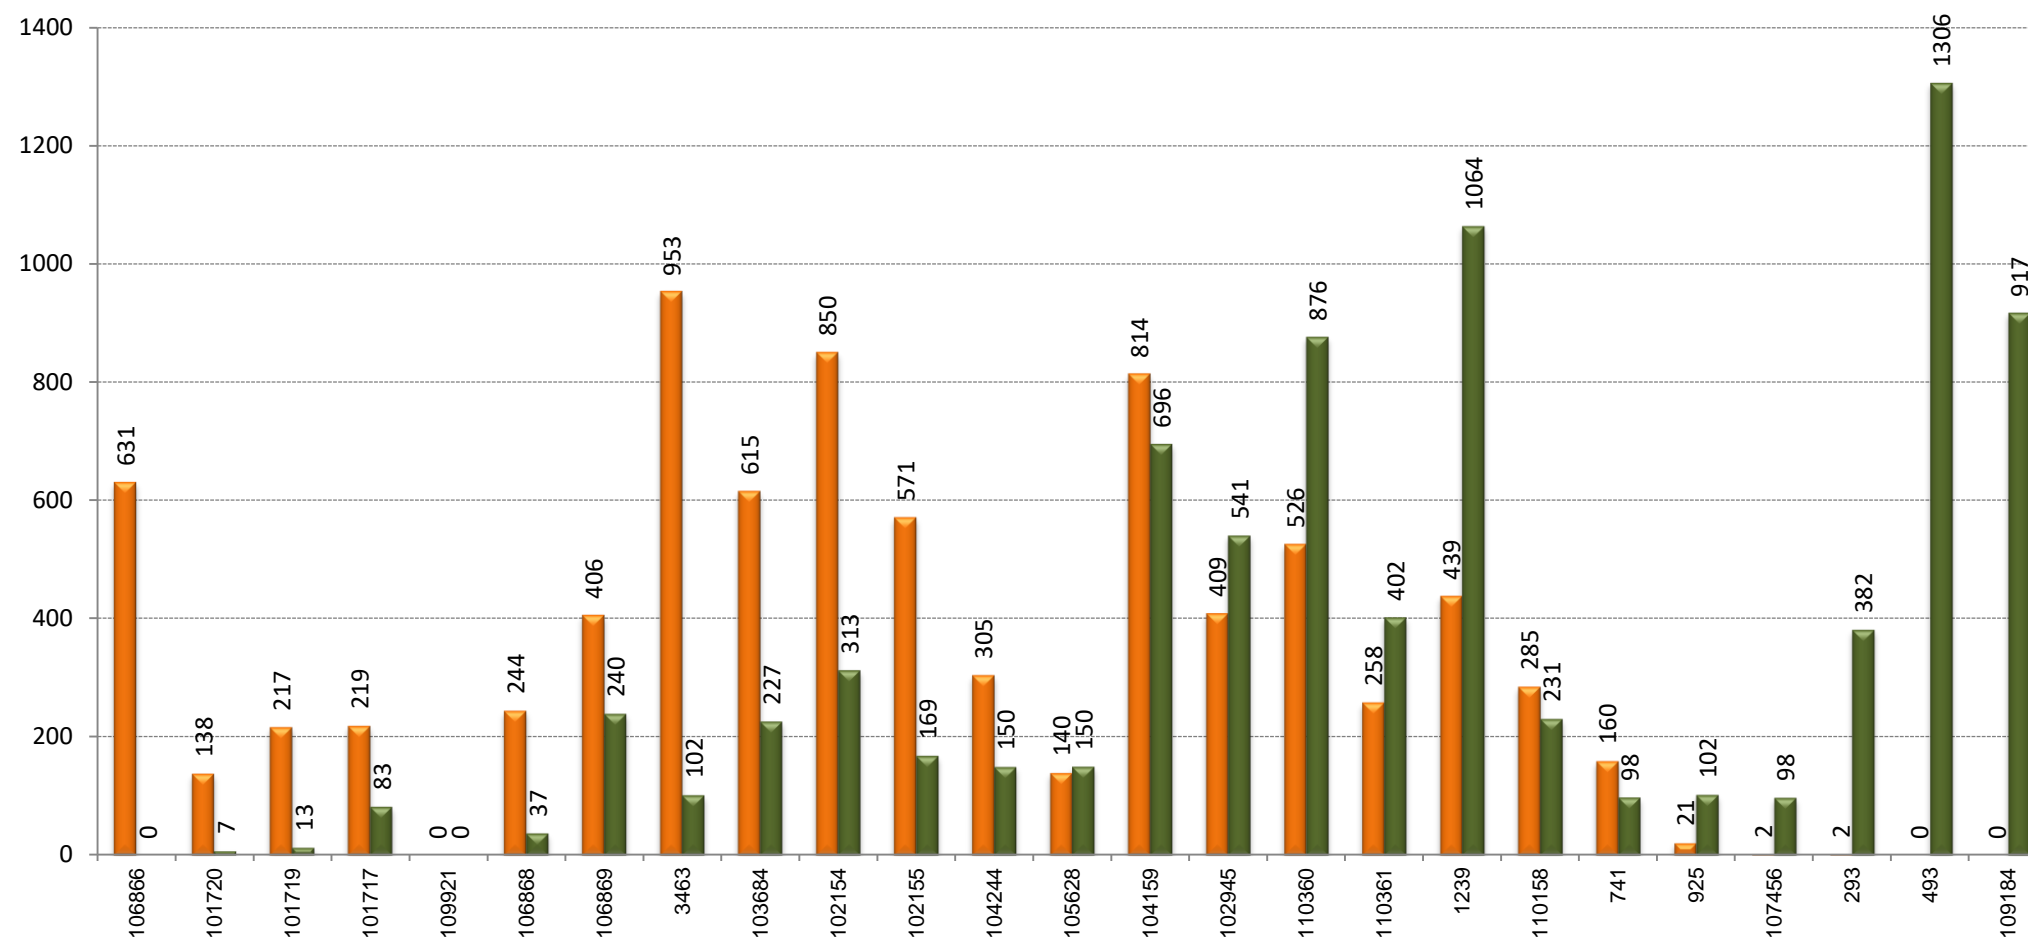

PUJADES I BAIXADES

SENTIT: Cornellà de Llobregat - Barcelona

■ Pujades
■ Baixades