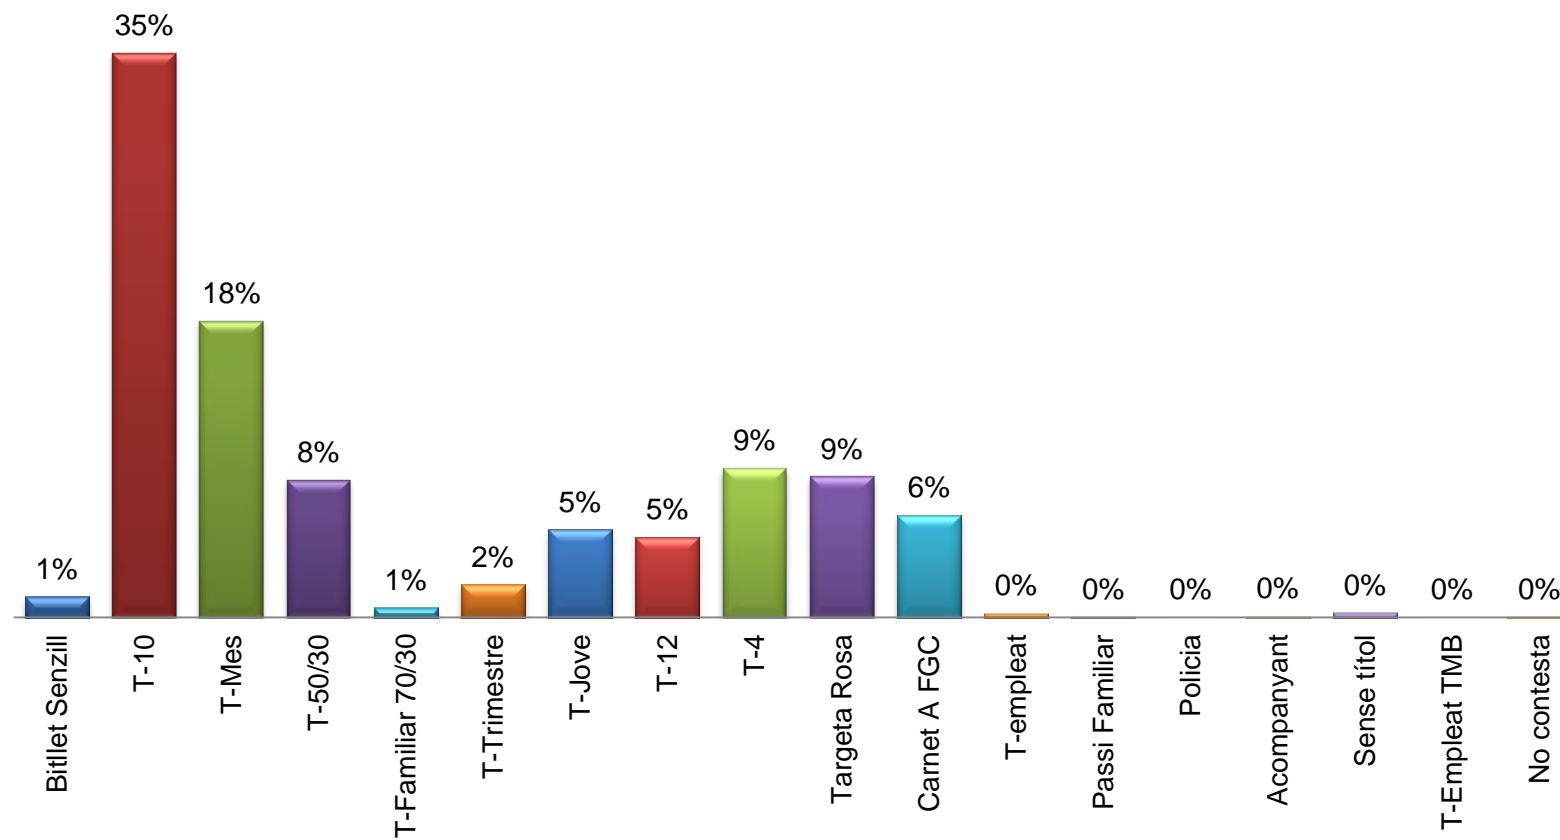

DISTRIBUCIÓ DELS TÍTOLS DE TRANSPORT