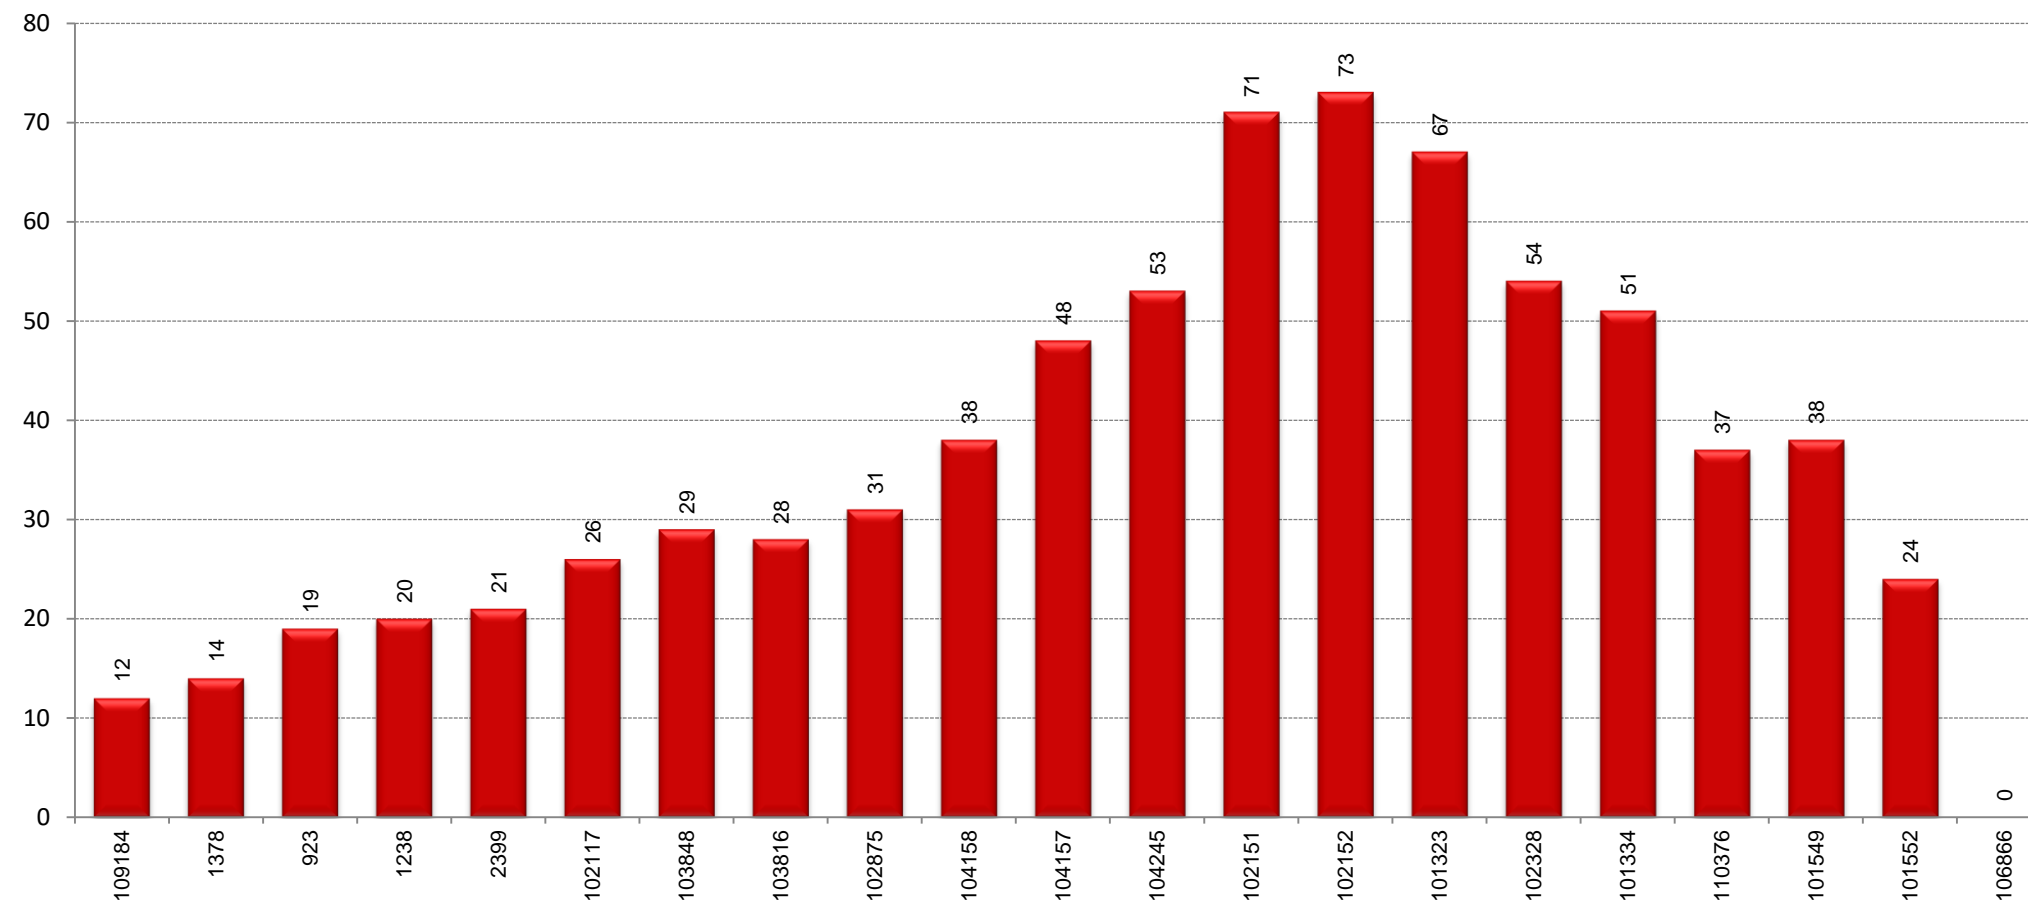

CÀRREGA EXPEDICIÓ MÉS CARREGADA: 08:15-09:00

SENTIT: Barcelona - Cornellà de Llobregat