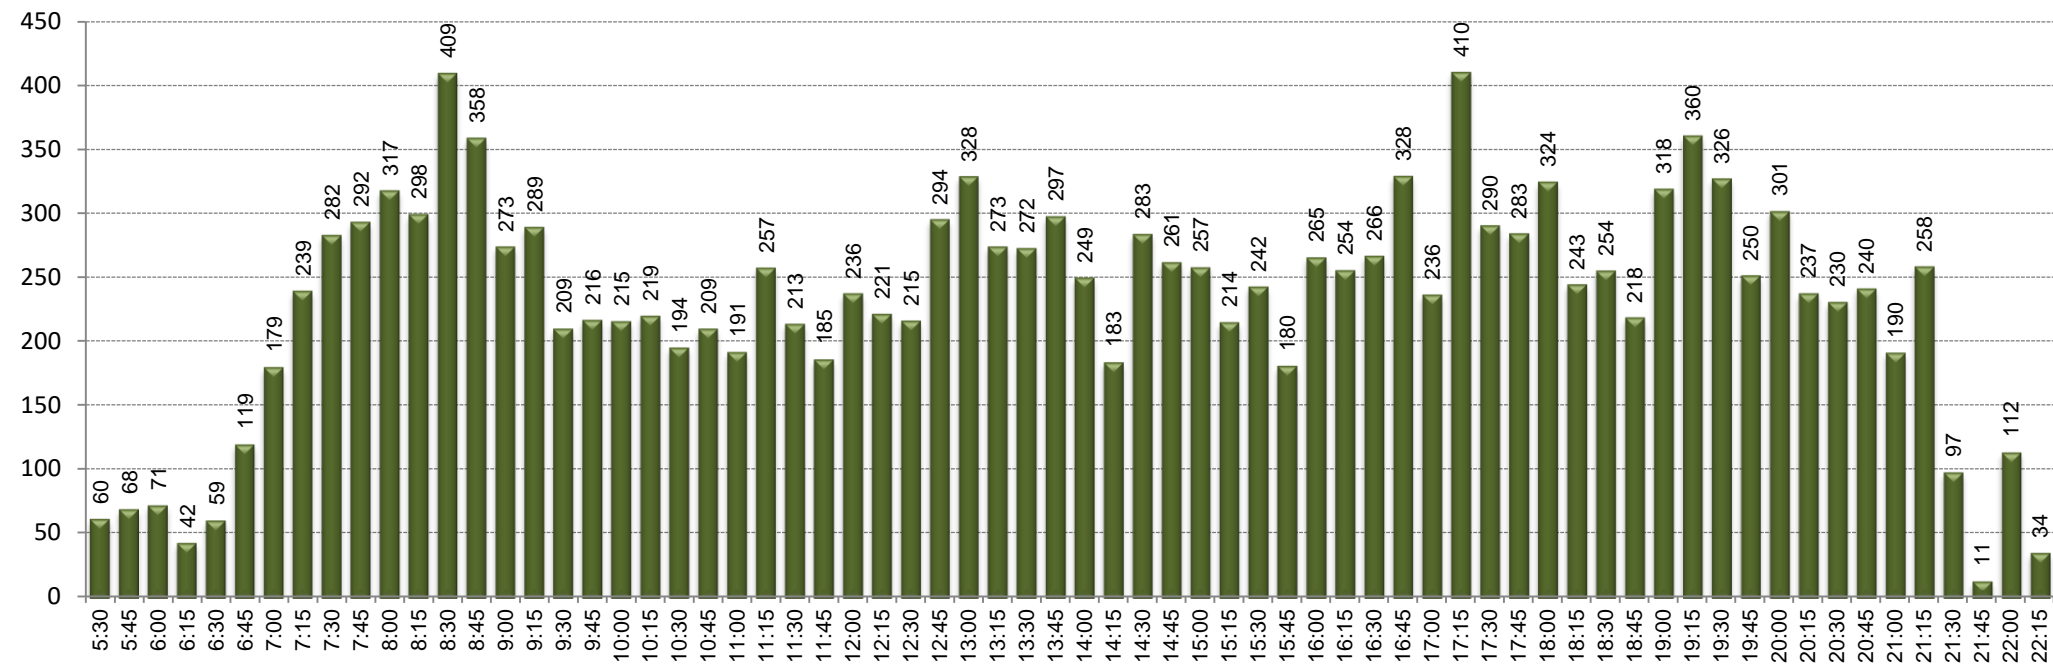

# EXPEDICIÓ MÉS CARREGADA: 7:45-8:30

SENTIT: Cornellà de Llobregat - Barcelona

 Pujades  
 Baixades

## CÀRREGA EXPEDICIÓ MÉS CARREGADA: 7:45-8:30

SENTIT: Cornellà de Llobregat - Barcelona

## DISTRIBUCIÓ DELS VIATGERS PER QUART D'HORA