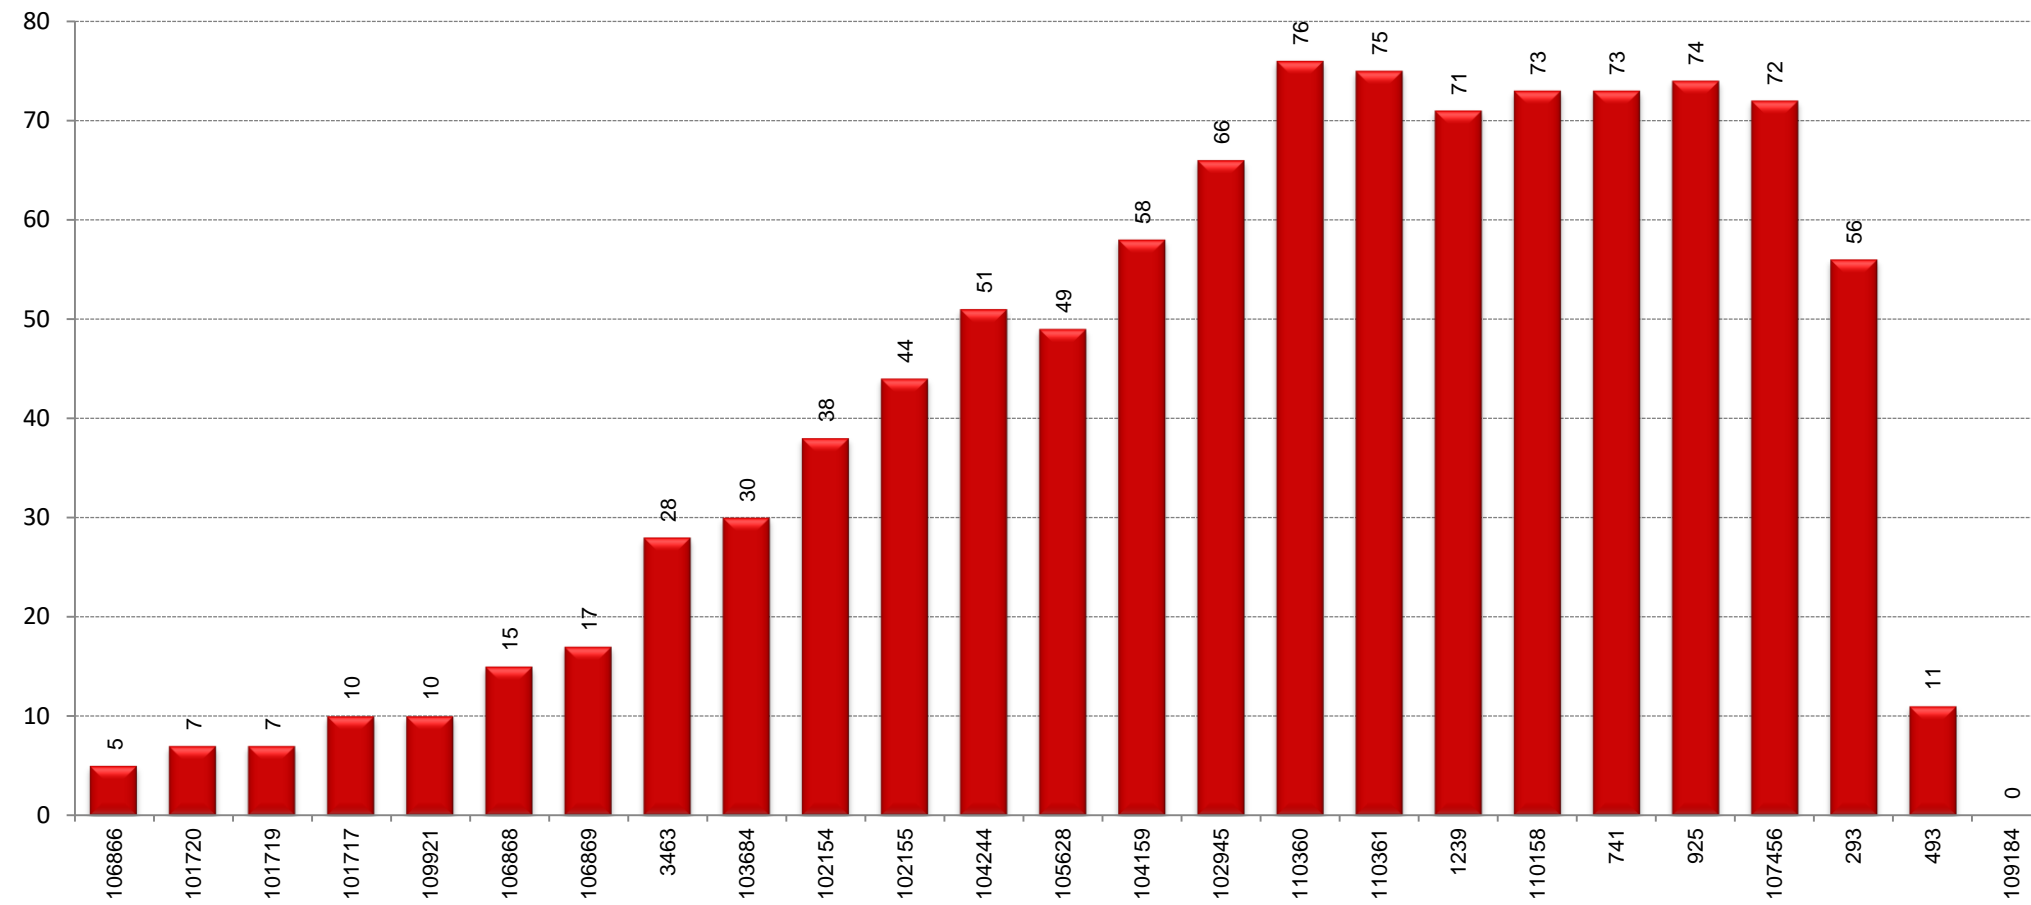

# EXPEDICIÓ MÉS CARREGADA: 7:45-8:30

SENTIT: Cornellà de Llobregat - Barcelona

 Pujades  
 Baixades

## DISTRIBUCIÓ DELS VIATGERS PER QUART D'HORA