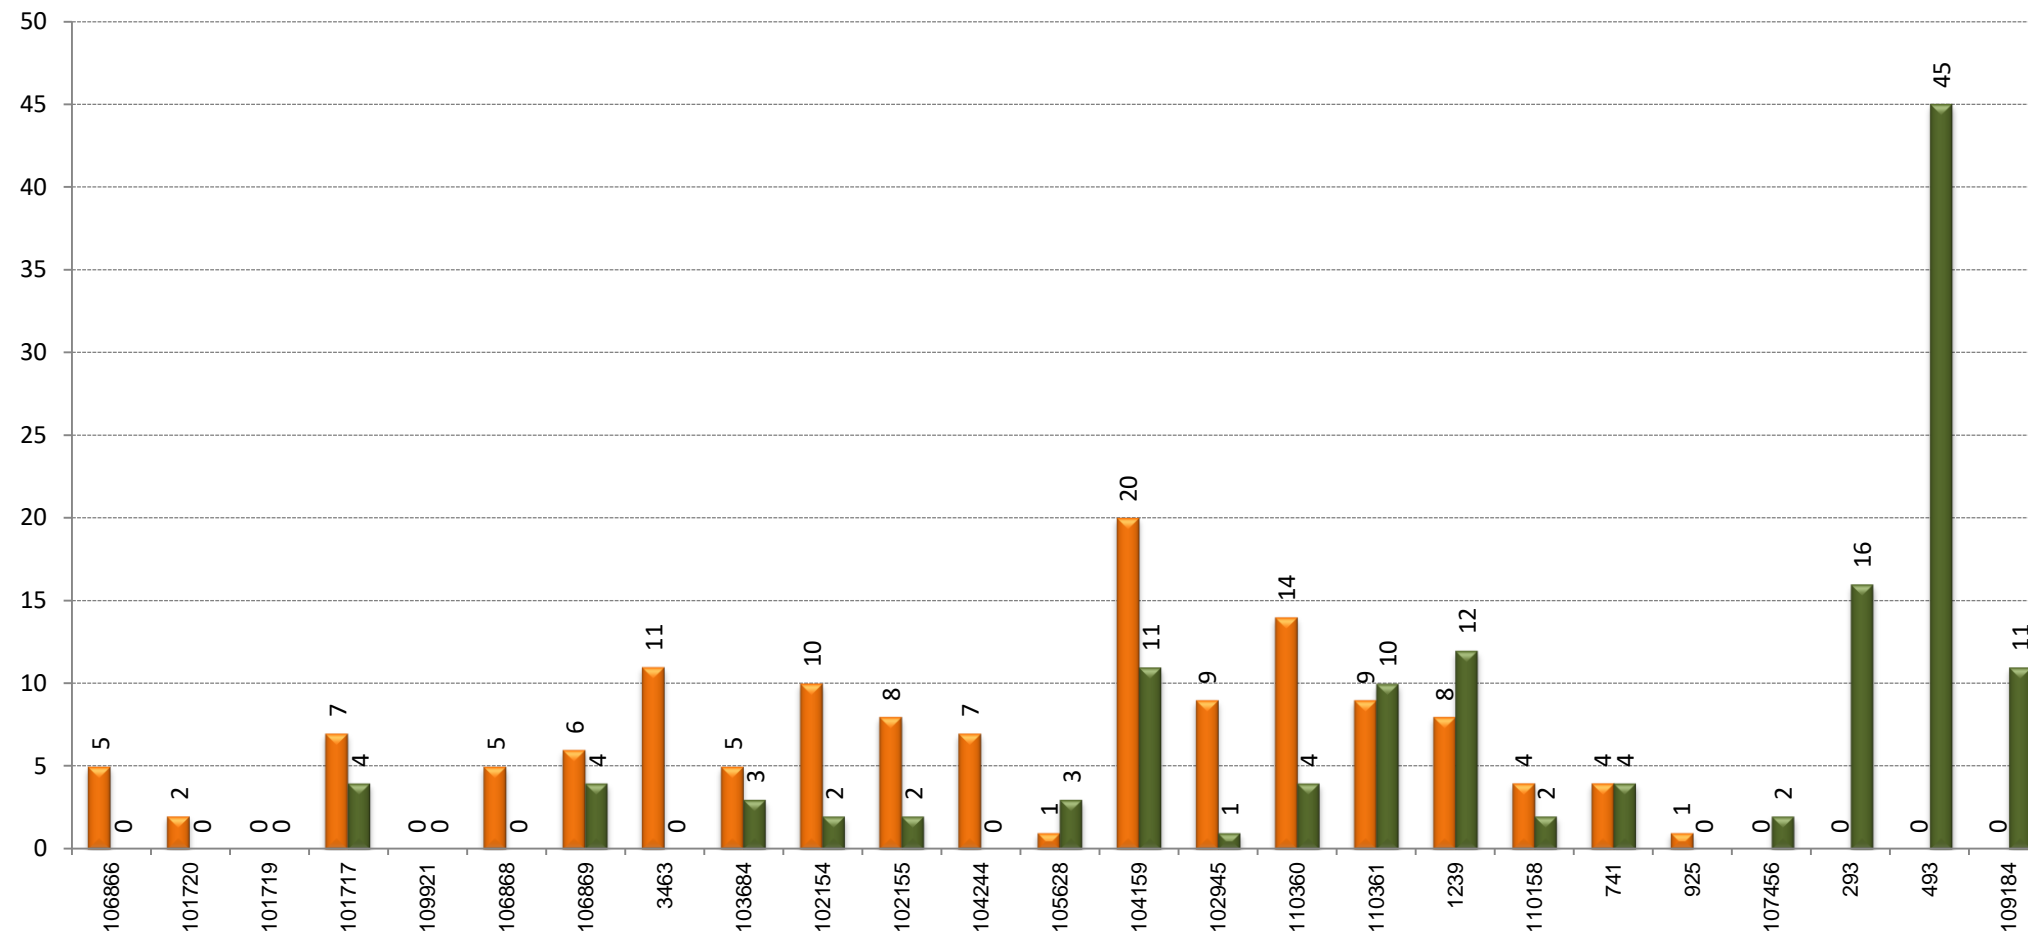

EXPEDICIÓ MÉS CARREGADA: 7:45-8:30

SENTIT: Cornellà de Llobregat - Barcelona

Pujades
 Baixades