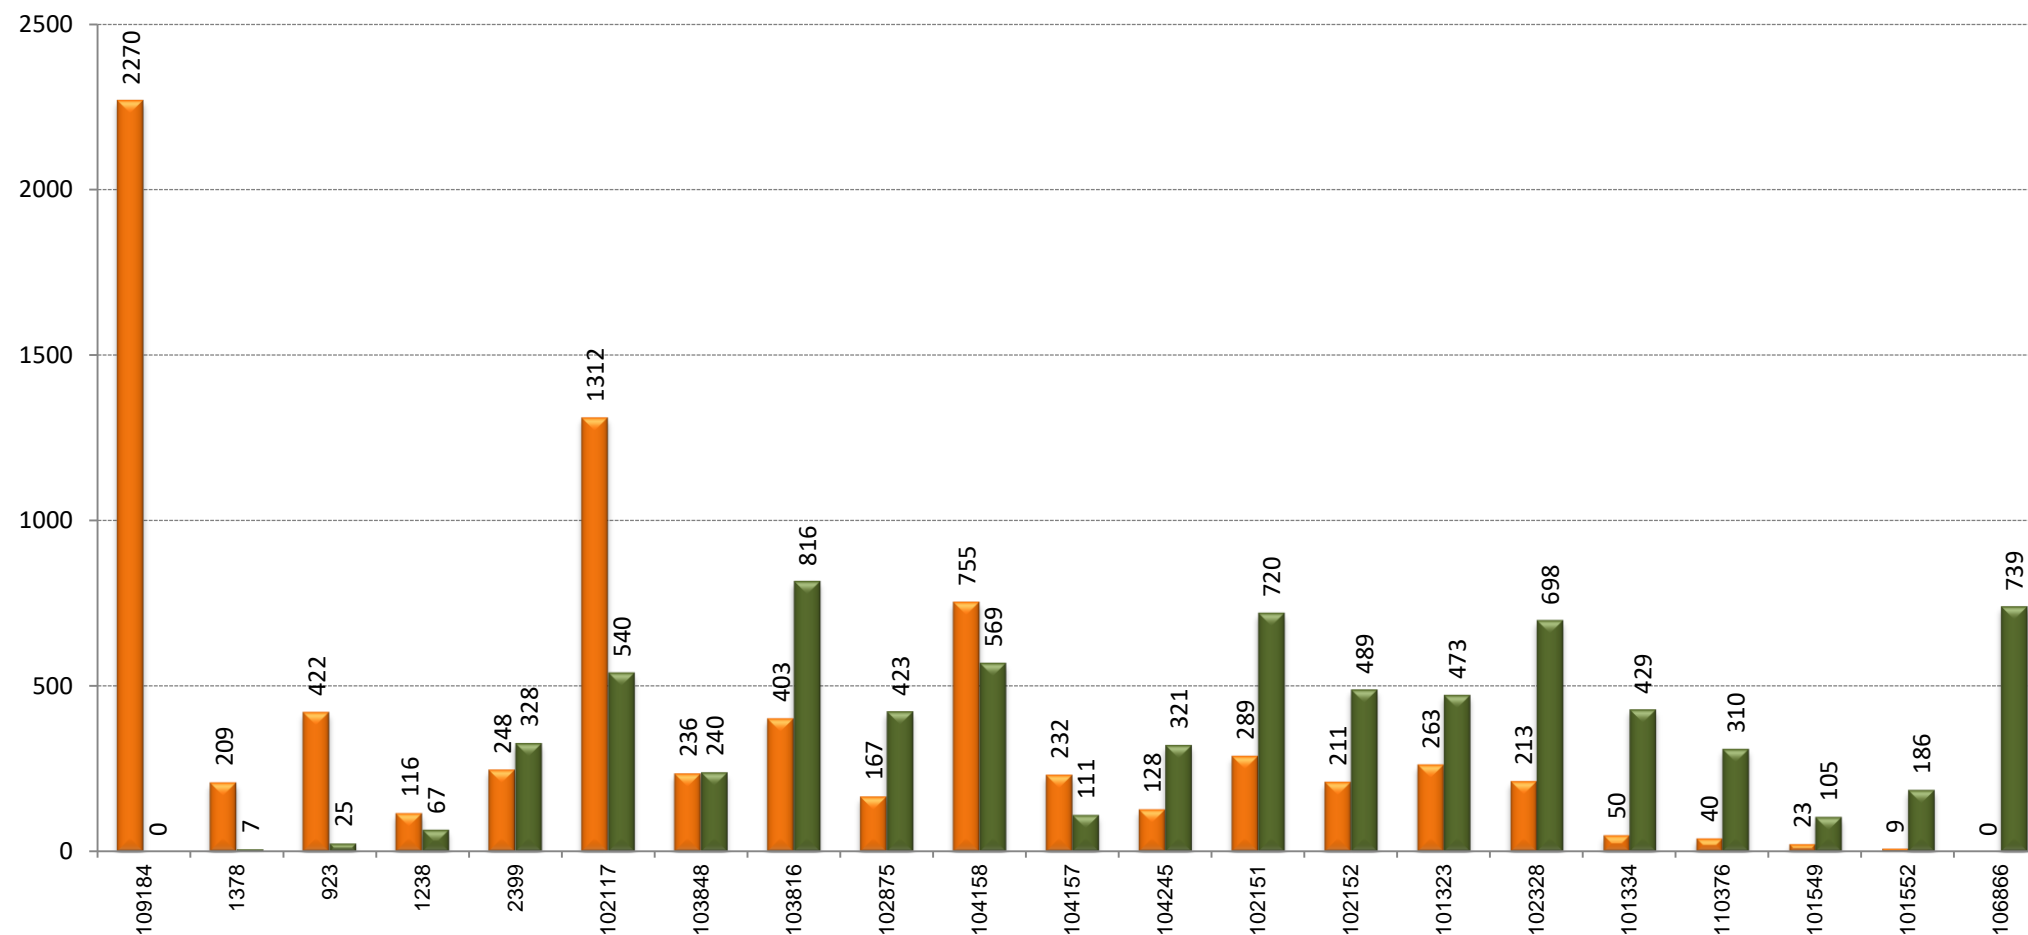

PUJADES I BAIXADES

SENTIT: Barcelona - Cornellà de Llobregat

█ Pujades
█ Baixades