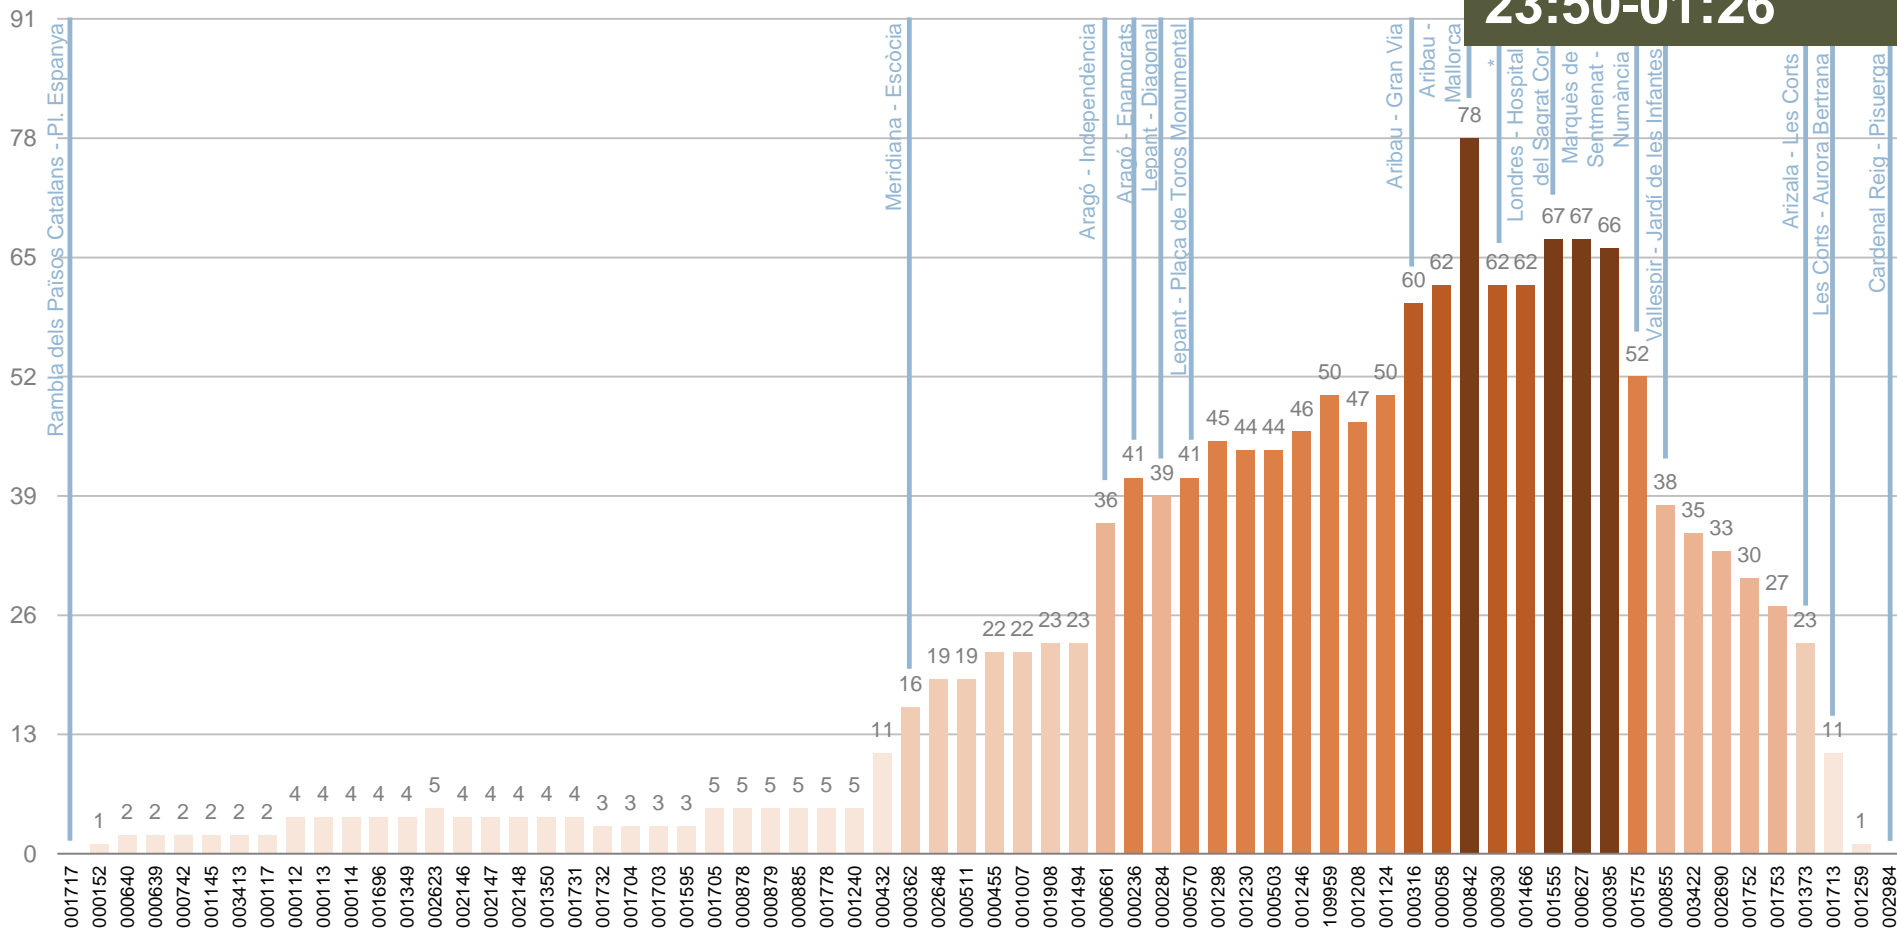

CÀRREGA DE L'EXPEDICIÓ MÉS CARREGADA

Viatgers que porta l'autobús de l'expedició més carregada després de cada parada

SENTIT 2: MONTCADA I REIXAC – BARCELONA

Expedició més carregada en el sentit 2:
23:50-01:26