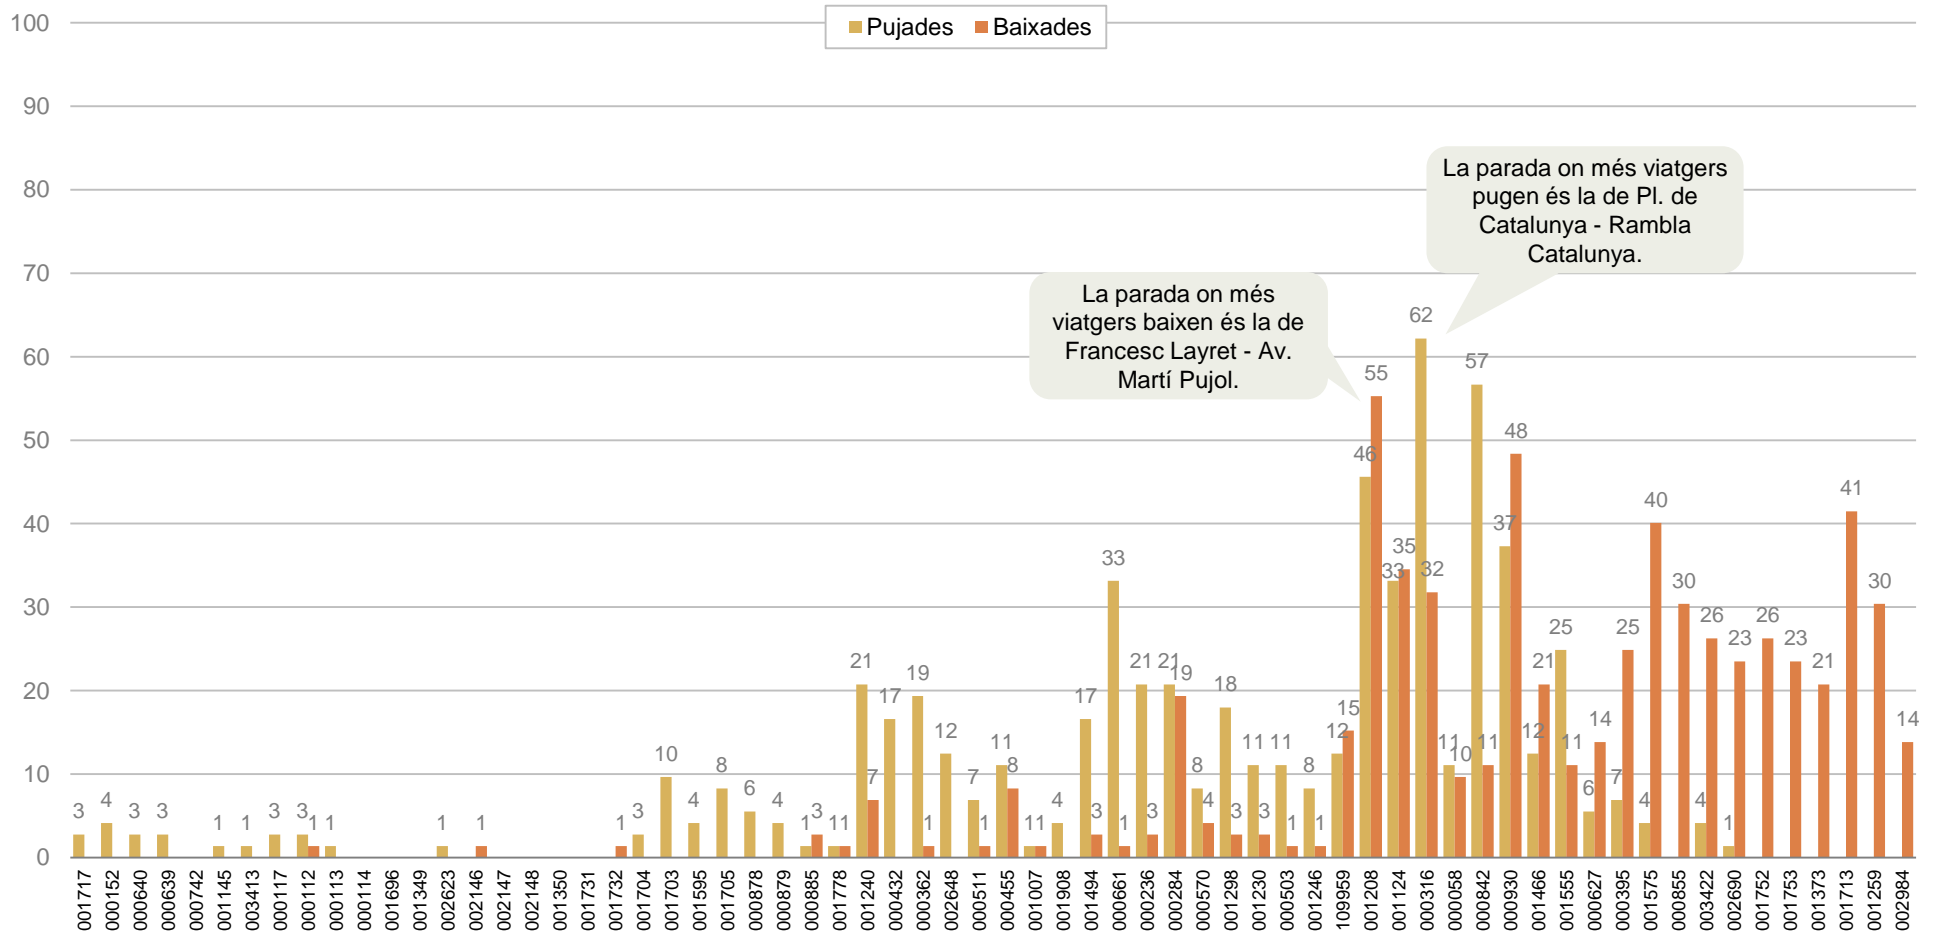

RESULTATS

DISTRIBUCIÓ DELS VIATGERS PER QUART D'HORA, PUJADES I BAIXADES I CÀRREGA

DISTRIBUCIÓ DELS VIATGERS PER QUART D'HORA

Viatgers que pugen al bus per fraccions de quart d'hora

PUJADES I BAIXADES

Viatgers en el conjunt del dia segons parada de pujada i de baixada

SENTIT 1: BARCELONA – MONTCADA I REIXAC

PUJADES I BAIXADES

Viatgers en el conjunt del dia segons parada de pujada i de baixada

SENTIT 2: MONTCADA I REIXAC – BARCELONA

CÀRREGA

Viatgers en el conjunt del dia que porta l'autobús després de cada parada