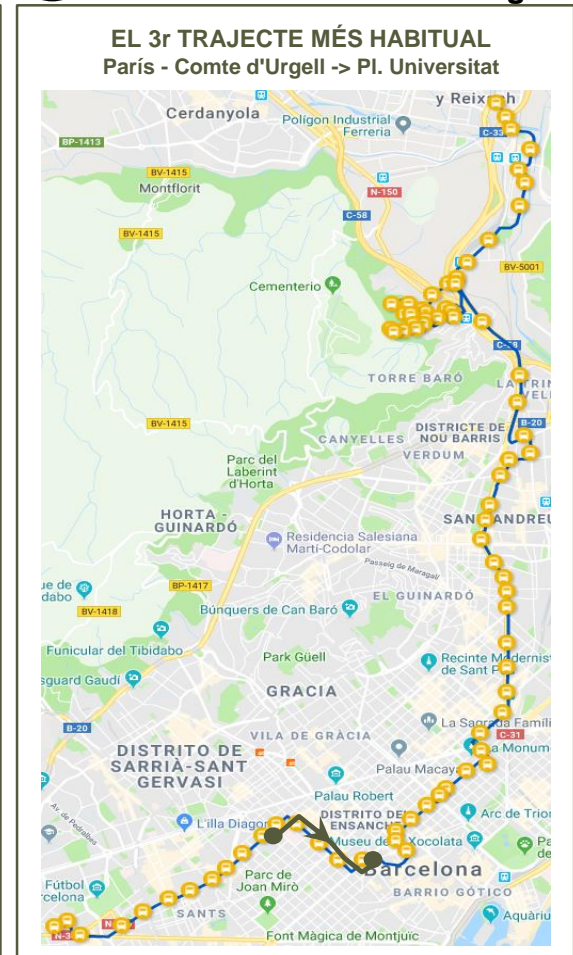

Expedició més carregada en el sentit 2:
23:50-01:26

* Còrsega - Aribau

MATRIU ORIGEN-DESTINACIÓ I PRINCIPALS TRAJECTES

PRINCIPALS TRAJECTES

Els trajectes que més viatgers han realitzat

SENTIT 1: BARCELONA – MONTCADA I REIXAC

PRINCIPALS TRAJECTES

Els trajectes que més viatgers han realitzat

SENTIT 1: BARCELONA – MONTCADA I REIXAC

1r

12 viatgers

2n

11 viatgers

3r

10 viatgers

PRINCIPALS TRAJECTES

Els trajectes que més viatgers han realitzat

SENTIT 2: MONTCADA I REIXAC – BARCELONA

PRINCIPALS TRAJECTES

Els trajectes que més viatgers han realitzat

SENTIT 2: MONTCADA I REIXAC – BARCELONA