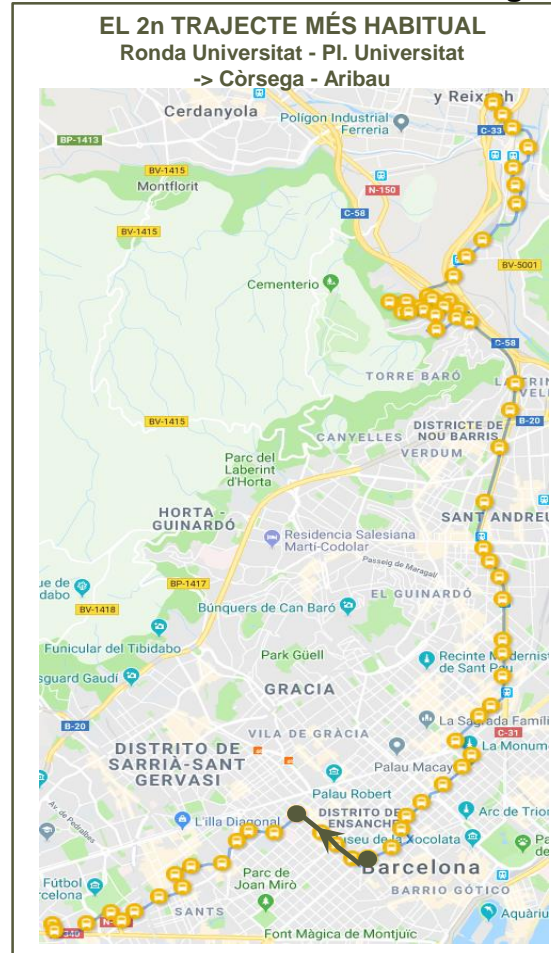

2n

12 viatgers