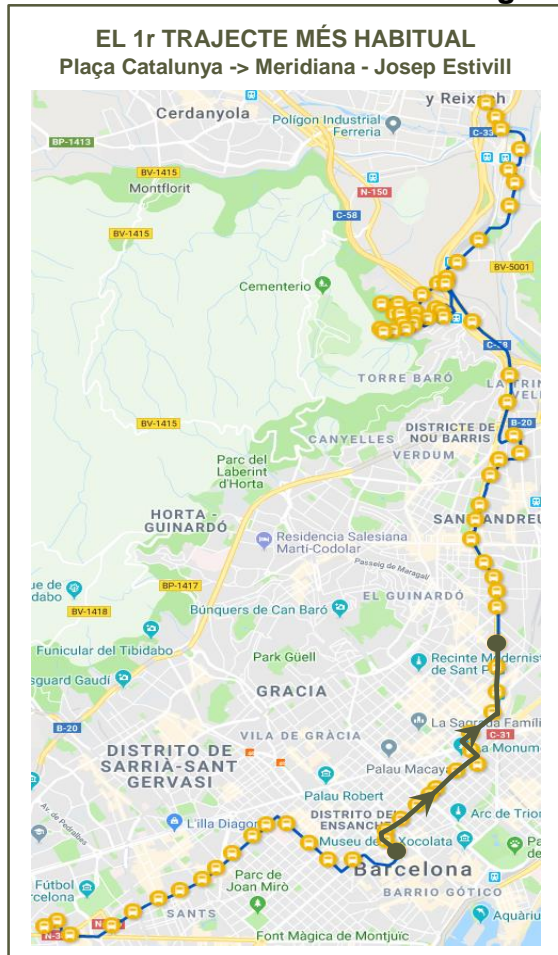

Expedició més carregada en el sentit 2:
23:50-01:26

* Còrsega - Aribau

MATRIU ORIGEN-DESTINACIÓ I PRINCIPALS TRAJECTES

PRINCIPALS TRAJECTES

Els trajectes que més viatgers han realitzat

SENTIT 1: BARCELONA – MONTCADA I REIXAC

PRINCIPALS TRAJECTES

Els trajectes que més viatgers han realitzat

SENTIT 1: BARCELONA – MONTCADA I REIXAC

1r

12 viatgers

2n

11 viatgers

3r

10 viatgers

PRINCIPALS TRAJECTES

Els trajectes que més viatgers han realitzat

SENTIT 2: MONTCADA I REIXAC – BARCELONA

PRINCIPALS TRAJECTES

Els trajectes que més viatgers han realitzat

SENTIT 2: MONTCADA I REIXAC – BARCELONA