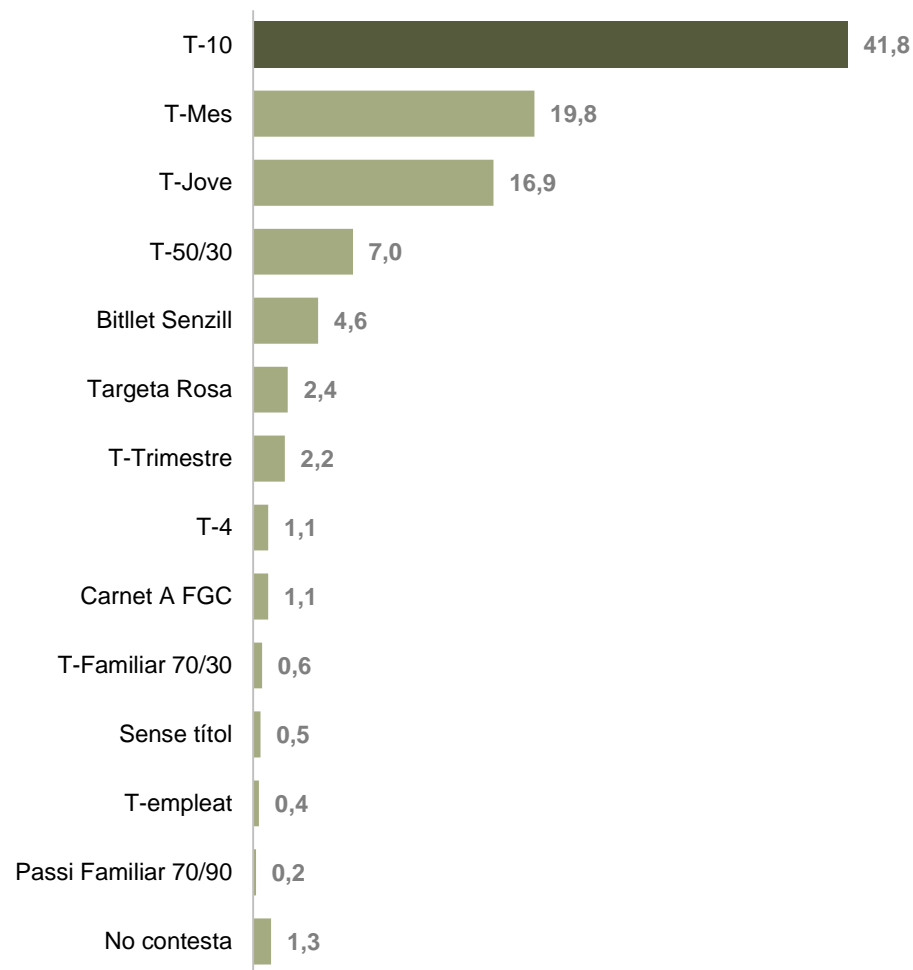

00:06

Temps mitjà de regulació

00:07

Temps mínim mitjà de regulació**

VIATGERS SEGONS TÍTOL DE TRANSPORT

VIATGERS SEGONS TÍTOL DE TRANSPORT

Distribució dels viatgers segons títols de transport (%)

TAULA RESUM

TAULA RESUM

Principals indicadors de la línia

	SENTIT 1: Barcelona - Montcada i Reixac	SENTIT 2: Montcada i Reixac - Barcelona	TOTAL
Tipus de vehicle	Estàndard	Estàndard	Estàndard
Capacitat màxima	90	90	90
Expedicions	20	19	
Temps mitjà de regulació			00:06
Temps mínim mitjà de regulació			00:06
Viatgers	680	619	1.299
Càrrega màxima total	363	298	363
Expedició més carregada	00:21-02:02	23:50-01:26	23:50-01:26
Càrrega màxima en una expedició	64	78	78
Ocupació amb càrrega màxima	71,1%	86,7%	86,7%
Factor de càrrega punta	4,9%	6,0%	6,0%
Títol de transport més habitual			T-10
Trajecte més habitual	Plaça Catalunya -> Meridiana - Josep Estivill	Aribau - Gran Via -> Còrsega - Aribau	Aribau - Gran Via -> Còrsega - Aribau