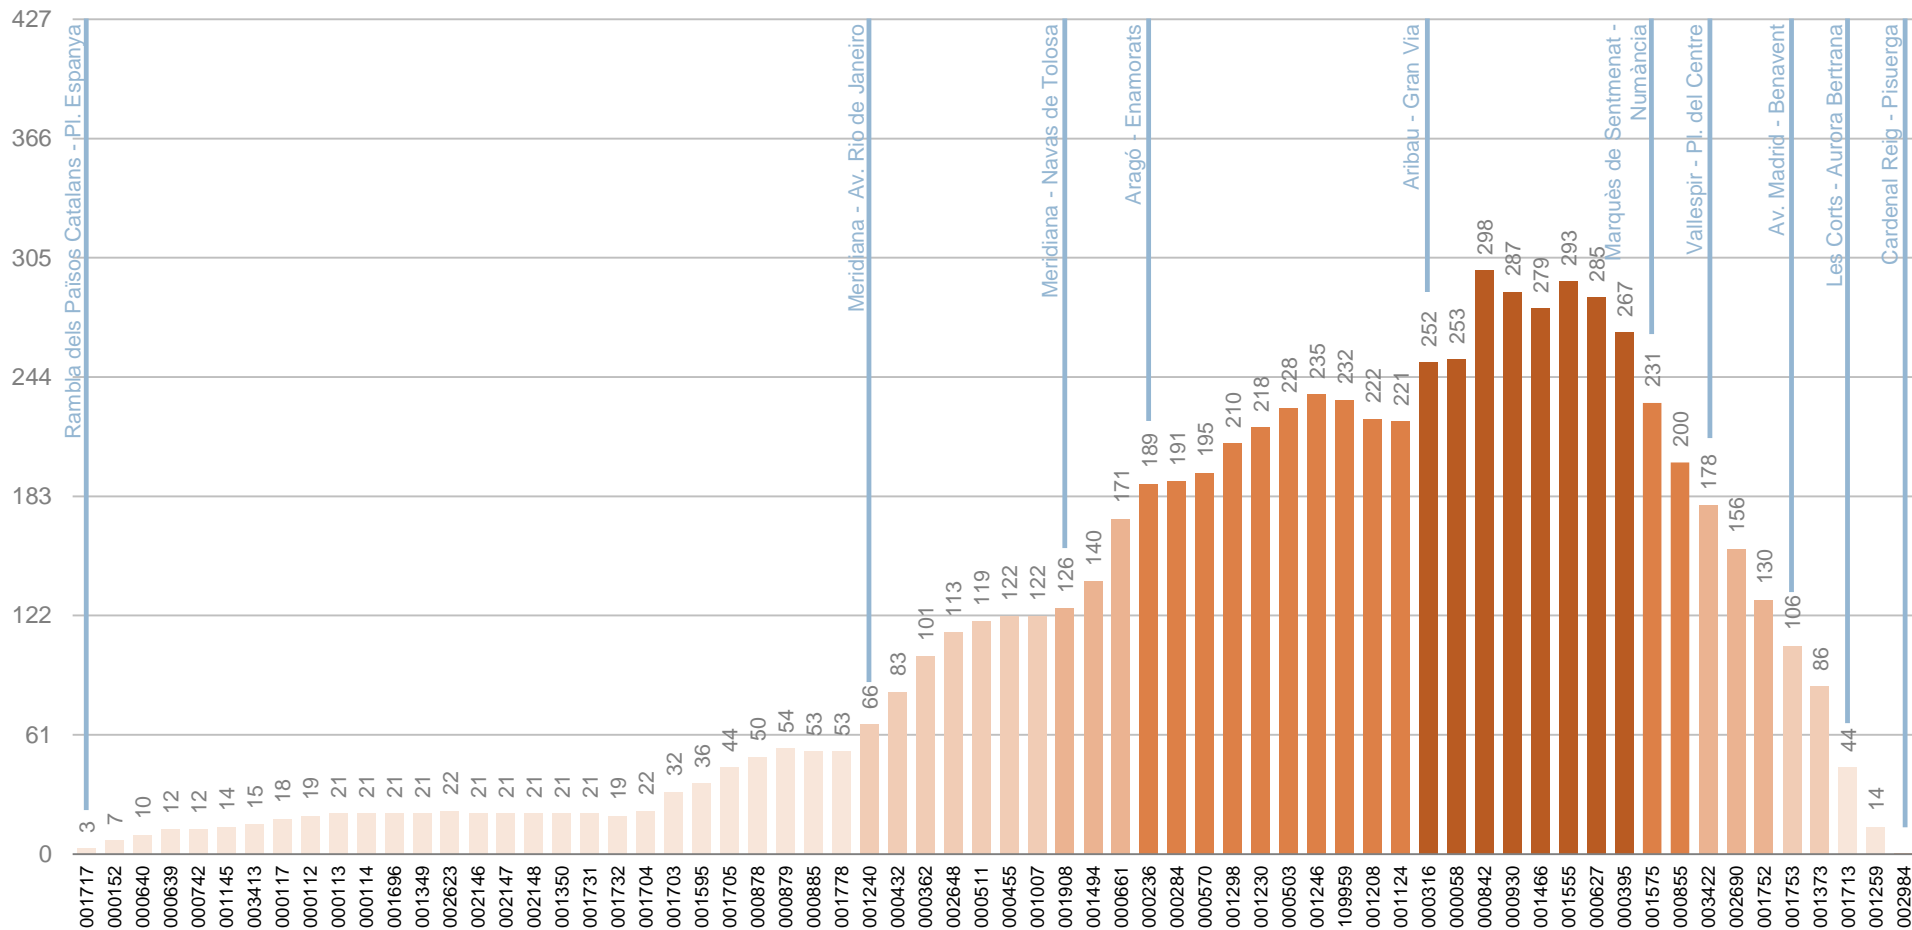

CÀRREGA

Viatgers en el conjunt del dia que porta l'autobús després de cada parada

SENTIT 2: MONTCADA I REIXAC – BARCELONA