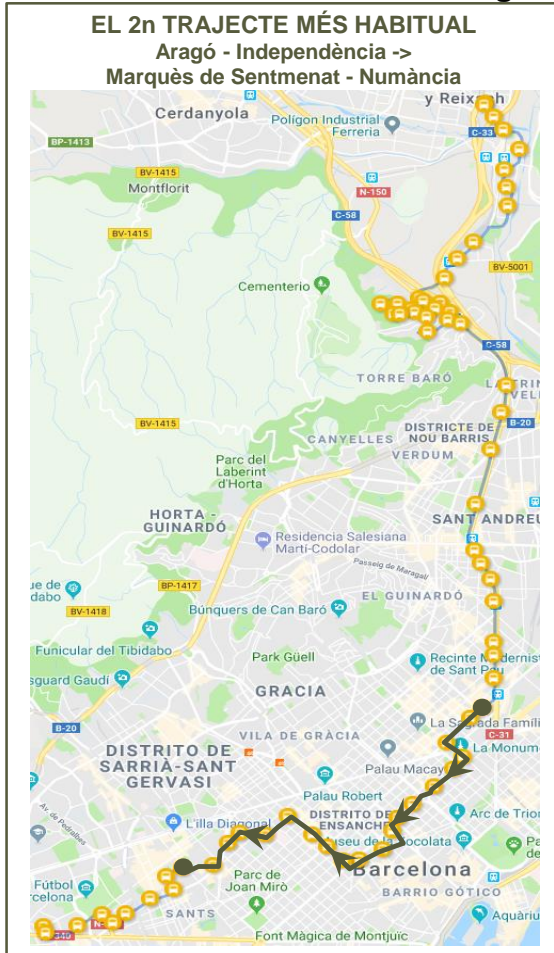

PRINCIPALS TRAJECTES

Els trajectes que més viatgers han realitzat

SENTIT 1: BARCELONA – MONTCADA I REIXAC

1r

12 viatgers

2n

11 viatgers

3r

10 viatgers

PRINCIPALS TRAJECTES

Els trajectes que més viatgers han realitzat

SENTIT 2: MONTCADA I REIXAC – BARCELONA

PRINCIPALS TRAJECTES

Els trajectes que més viatgers han realitzat

SENTIT 2: MONTCADA I REIXAC – BARCELONA

1r

15 viatgers

PRINCIPALS TRAJECTES

Els trajectes que més viatgers han realitzat

SENTIT 2: MONTCADA I REIXAC – BARCELONA

2n

12 viatgers

2n