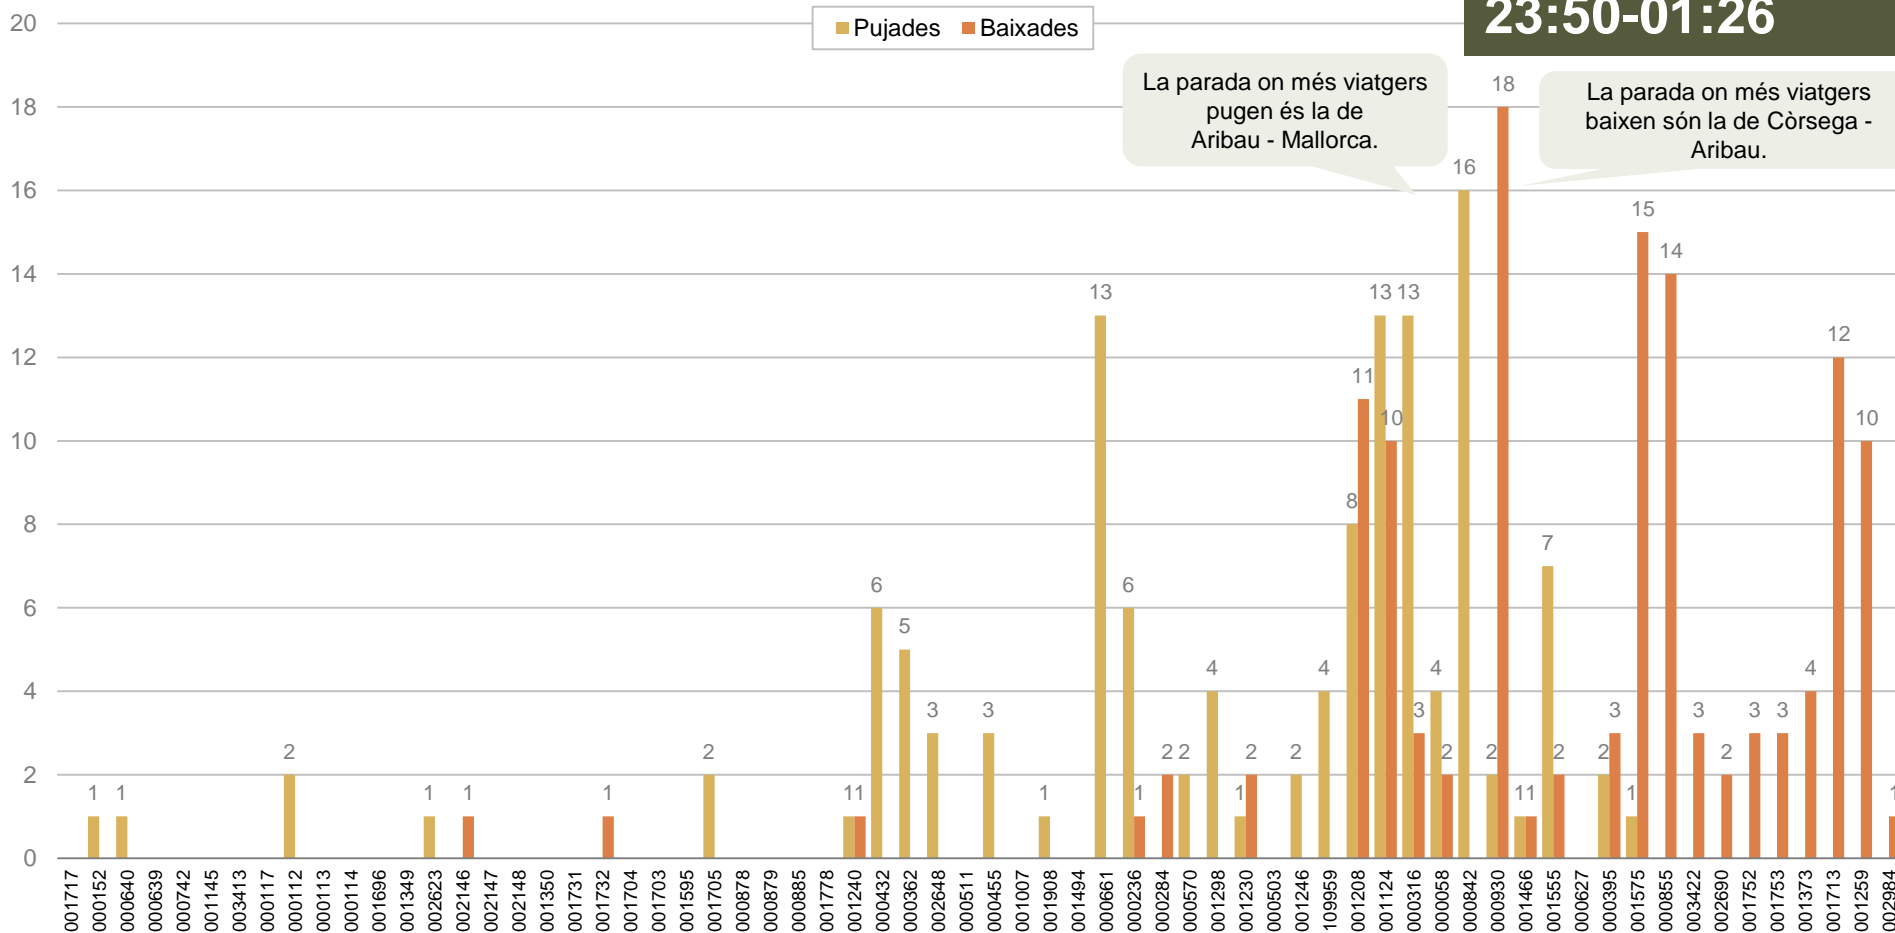

Expedició més carregada en el sentit 1:
00:21-02:02

La parada on més viatgers pugen és la de PI. Universitat.

La parada on més viatgers baixen és la de PI. Universitat.

CÀRREGA DE L'EXPEDICIÓ MÉS CARREGADA

Viatgers que porta l'autobús de l'expedició més carregada després de cada parada

SENTIT 1: BARCELONA – MONTCADA I REIXAC

Expedició més carregada en el sentit 1:
00:21-02:02

PUJADES I BAIXADES DE L'EXPEDICIÓ MÉS CARREGADA

Viatgers de l'expedició més carregada segons parada de pujada i de baixada

SENTIT 2: MONTCADA I REIXAC – BARCELONA

Expedició més carregada en el sentit 2:

23:50-01:26

La parada on més viatgers pugen és la de Aribau - Mallorca.