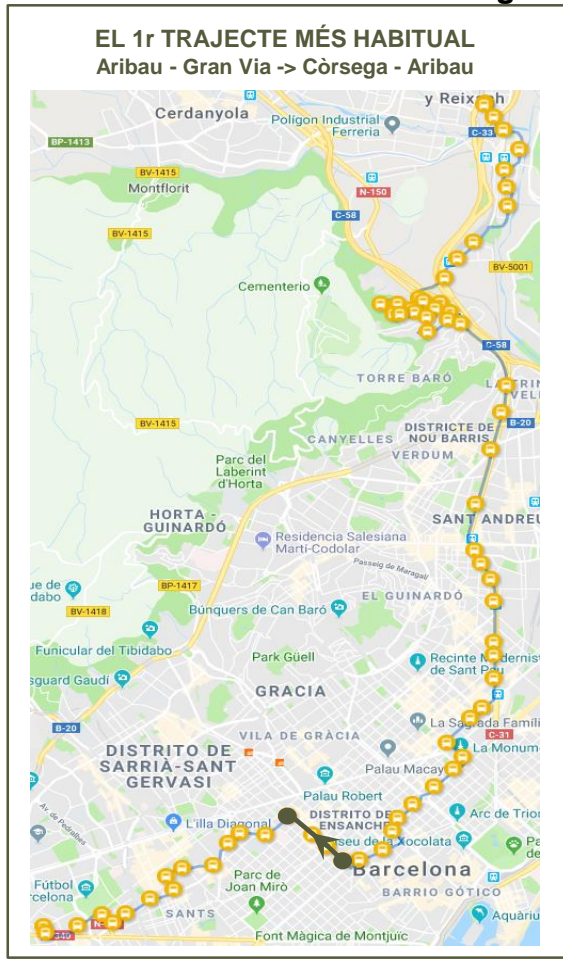

PRINCIPALS TRAJECTES

Els trajectes que més viatgers han realitzat

SENTIT 1: BARCELONA – MONTCADA I REIXAC

1r

12 viatgers

2n

11 viatgers

3r

10 viatgers

PRINCIPALS TRAJECTES

Els trajectes que més viatgers han realitzat

SENTIT 2: MONTCADA I REIXAC – BARCELONA

PRINCIPALS TRAJECTES

Els trajectes que més viatgers han realitzat

SENTIT 2: MONTCADA I REIXAC – BARCELONA

1r

15 viatgers

PRINCIPALS TRAJECTES

Els trajectes que més viatgers han realitzat

SENTIT 2: MONTCADA I REIXAC – BARCELONA

2n

12 viatgers

2n