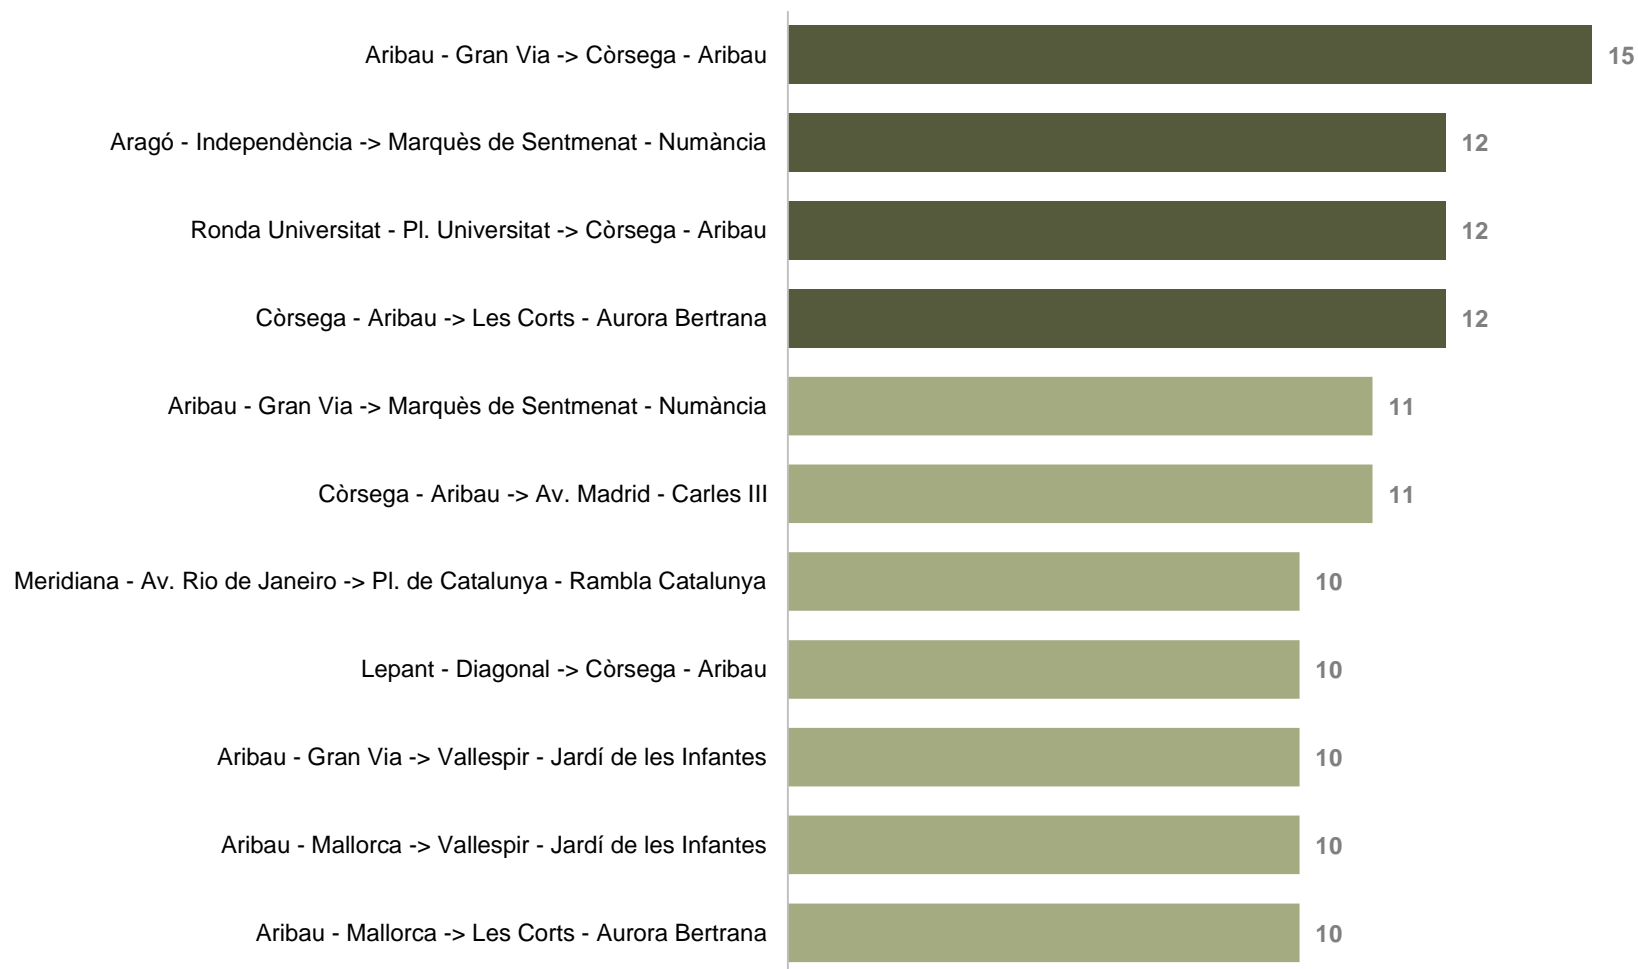

PRINCIPALS TRAJECTES

Els trajectes que més viatgers han realitzat

SENTIT 1: BARCELONA – MONTCADA I REIXAC

1r

12 viatgers

2n

11 viatgers

3r

10 viatgers

PRINCIPALS TRAJECTES

Els trajectes que més viatgers han realitzat

SENTIT 2: MONTCADA I REIXAC – BARCELONA

PRINCIPALS TRAJECTES

Els trajectes que més viatgers han realitzat

SENTIT 2: MONTCADA I REIXAC – BARCELONA

1r

15 viatgers

PRINCIPALS TRAJECTES

Els trajectes que més viatgers han realitzat

SENTIT 2: MONTCADA I REIXAC – BARCELONA

2n

12 viatgers

2n