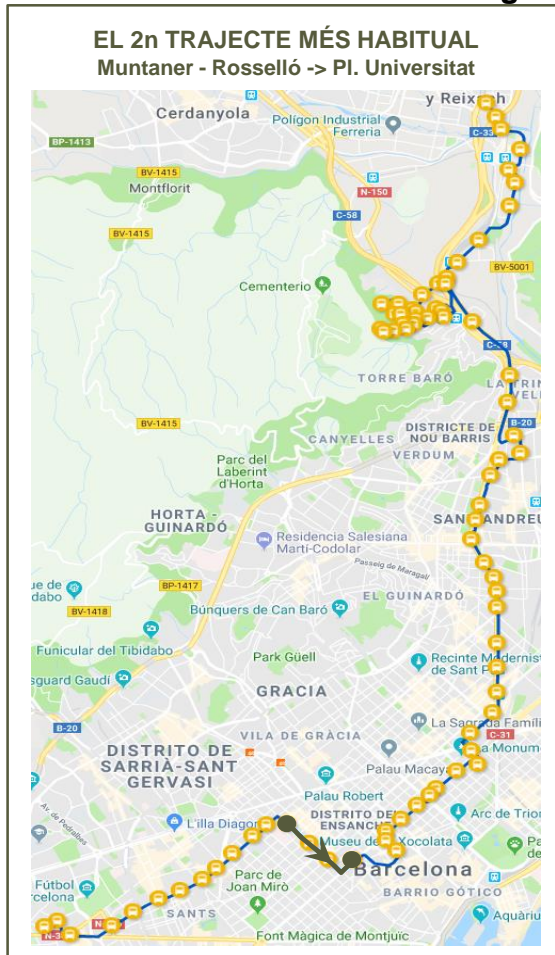

Expedició més carregada en el sentit 2:
23:50-01:26

* Còrsega - Aribau

MATRIU ORIGEN-DESTINACIÓ I PRINCIPALS TRAJECTES

PRINCIPALS TRAJECTES

Els trajectes que més viatgers han realitzat

SENTIT 1: BARCELONA – MONTCADA I REIXAC

PRINCIPALS TRAJECTES

Els trajectes que més viatgers han realitzat

SENTIT 1: BARCELONA – MONTCADA I REIXAC

1r

12 viatgers

2n

11 viatgers

3r

10 viatgers

PRINCIPALS TRAJECTES

Els trajectes que més viatgers han realitzat

SENTIT 2: MONTCADA I REIXAC – BARCELONA

PRINCIPALS TRAJECTES

Els trajectes que més viatgers han realitzat

SENTIT 2: MONTCADA I REIXAC – BARCELONA