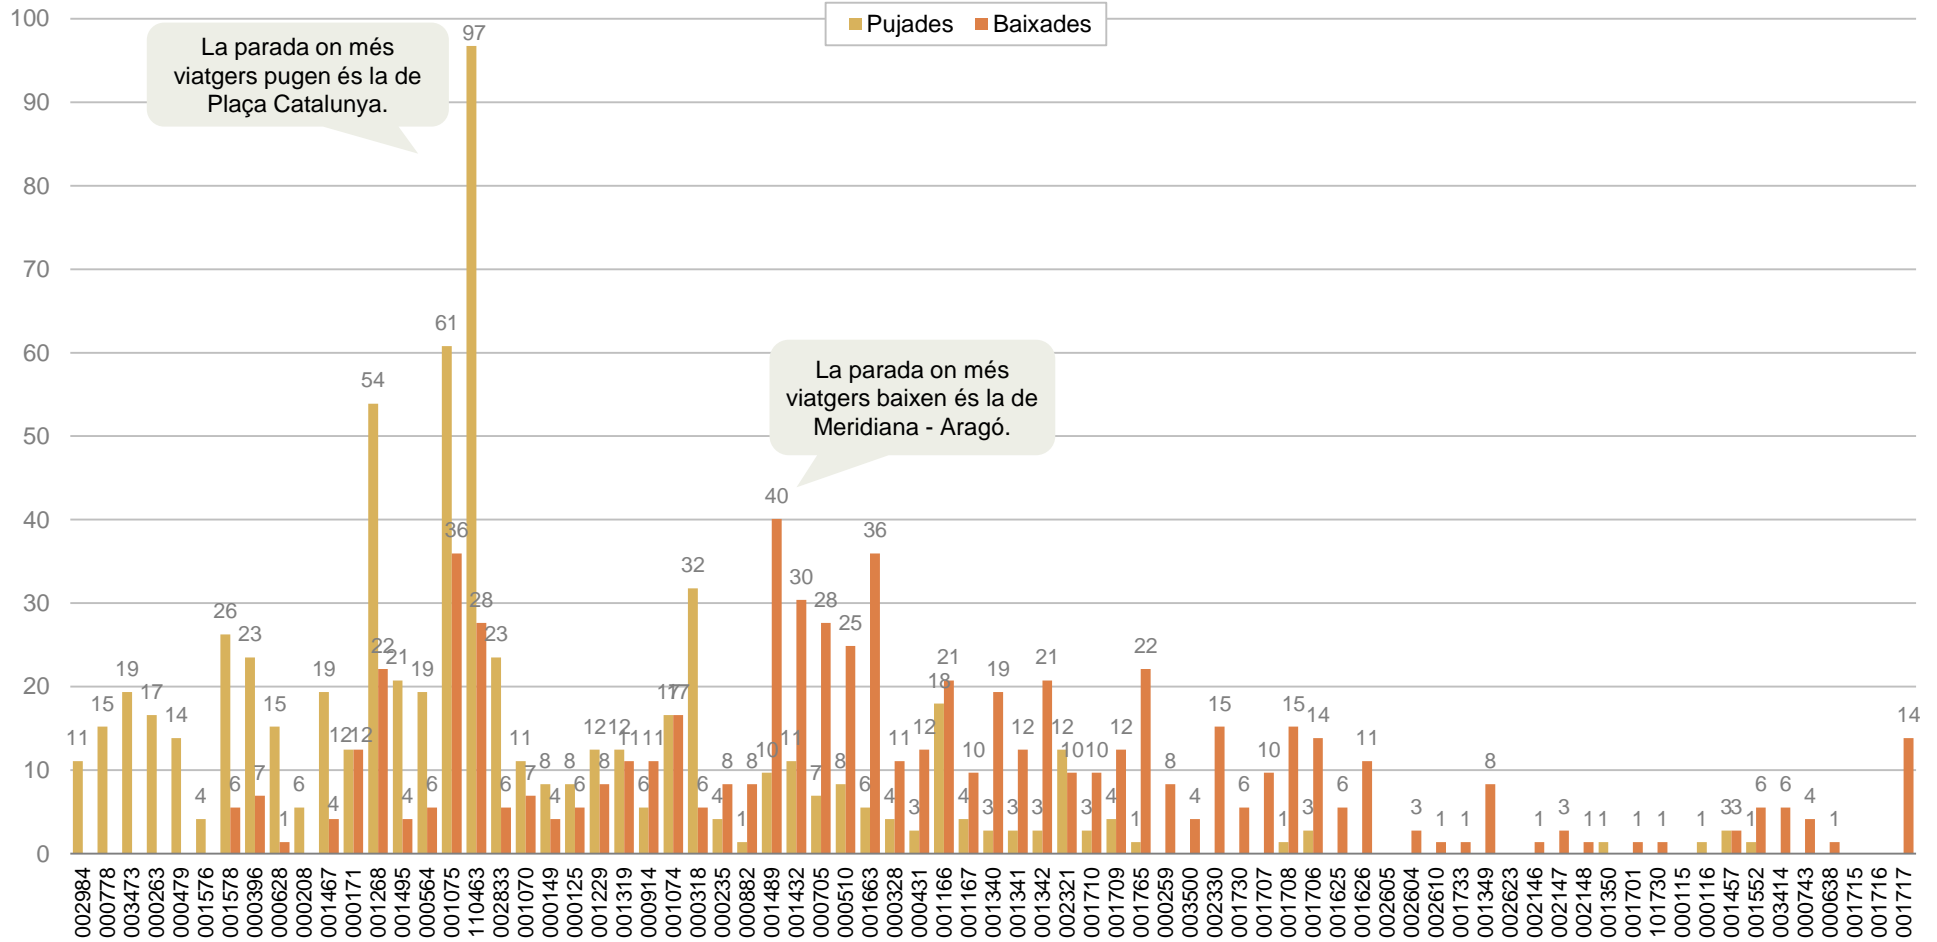

RESULTATS

DISTRIBUCIÓ DELS VIATGERS PER QUART D'HORA, PUJADES I BAIXADES I CÀRREGA

DISTRIBUCIÓ DELS VIATGERS PER QUART D'HORA

Viatgers que pugen al bus per fraccions de quart d'hora

PUJADES I BAIXADES

Viatgers en el conjunt del dia segons parada de pujada i de baixada

SENTIT 1: BARCELONA – MONTCADA I REIXAC

PUJADES I BAIXADES

Viatgers en el conjunt del dia segons parada de pujada i de baixada

SENTIT 2: MONTCADA I REIXAC – BARCELONA

CÀRREGA

Viatgers en el conjunt del dia que porta l'autobús després de cada parada