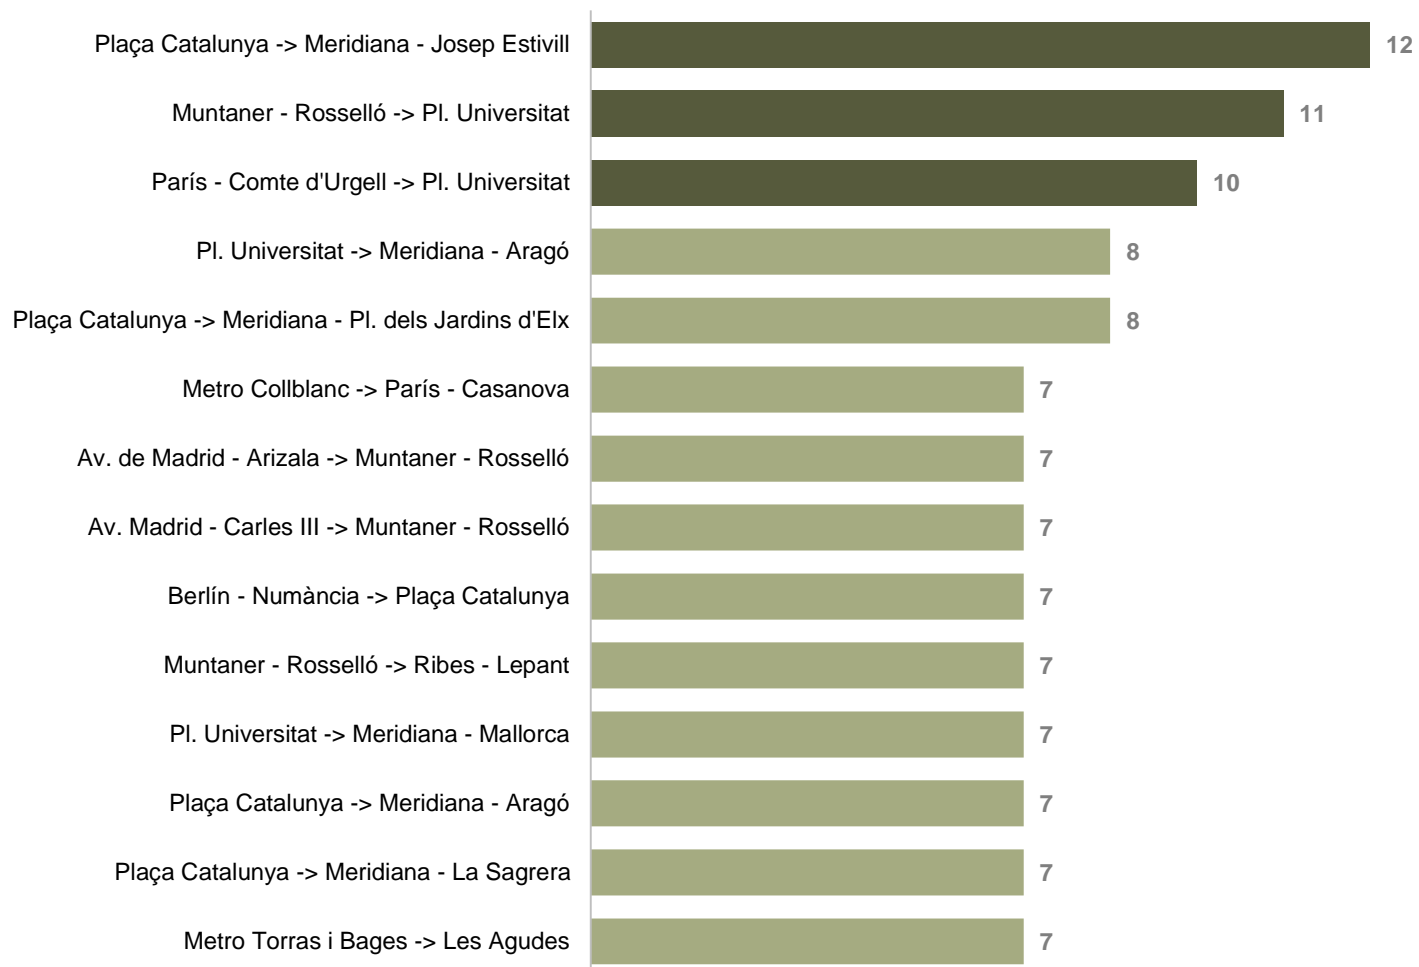

La parada on més viatgers baixen són la de Còrsega - Aribau.

CÀRREGA DE L'EXPEDICIÓ MÉS CARREGADA

Viatgers que porta l'autobús de l'expedició més carregada després de cada parada

SENTIT 2: MONTCADA I REIXAC – BARCELONA

Expedició més carregada en el sentit 2:
23:50-01:26

* Còrsega - Aribau

MATRIU ORIGEN-DESTINACIÓ I PRINCIPALS TRAJECTES

PRINCIPALS TRAJECTES

Els trajectes que més viatgers han realitzat

SENTIT 1: BARCELONA – MONTCADA I REIXAC

PRINCIPALS TRAJECTES

Els trajectes que més viatgers han realitzat

SENTIT 1: BARCELONA – MONTCADA I REIXAC

1r

12 viatgers

2n

11 viatgers

3r

10 viatgers

PRINCIPALS TRAJECTES

Els trajectes que més viatgers han realitzat

SENTIT 2: MONTCADA I REIXAC – BARCELONA

PRINCIPALS TRAJECTES

Els trajectes que més viatgers han realitzat

SENTIT 2: MONTCADA I REIXAC – BARCELONA