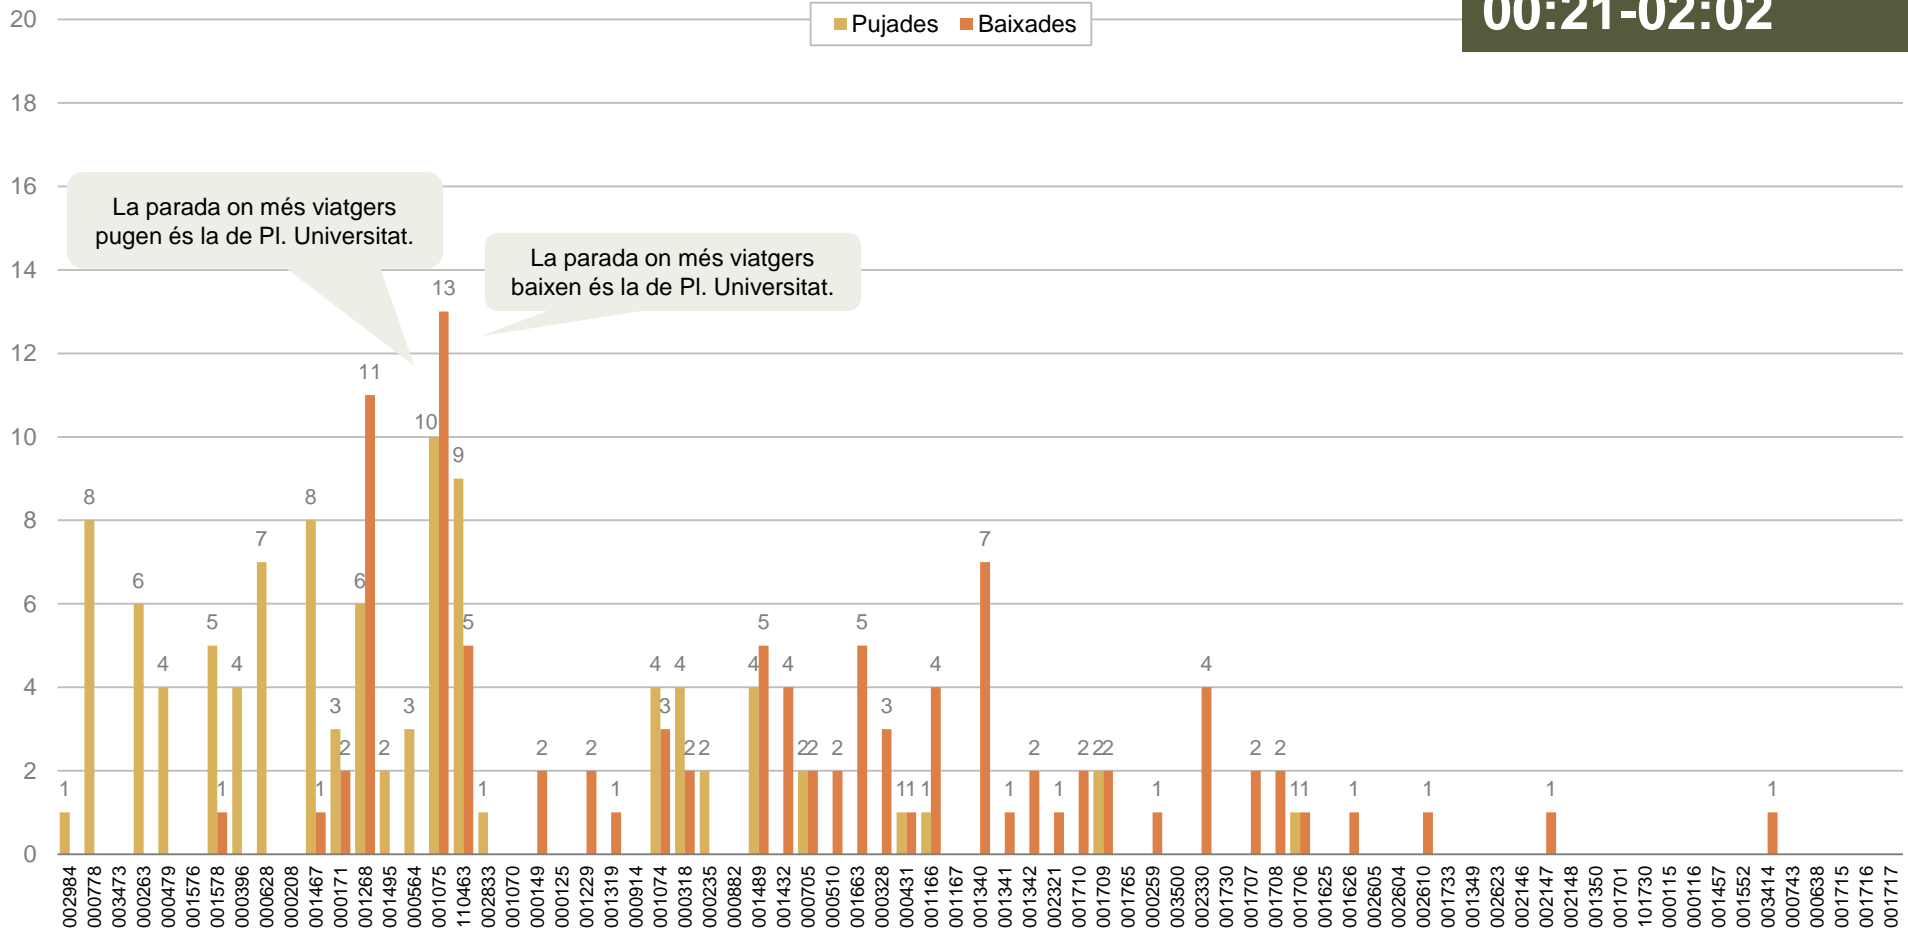

LLEGENDA DE COLORS**

- Menys de 30 viatgers
- De 30 a 45 viatgers
- De 46 a 60 viatgers
- Més de 60 viatgers

En el sentit 2, l'expedició més carregada és la de 23:50-01:26.

* El detall de la taula es pot observar amb precisió a l'annex que s'adjunta.

** Elaborada en base a la capacitat d'un vehicle estàndard.

PUJADES I BAIXADES DE L'EXPEDICIÓ MÉS CARREGADA

Viatgers de l'expedició més carregada segons parada de pujada i de baixada

SENTIT 1: BARCELONA – MONTCADA I REIXAC

Expedició més carregada en el sentit 1:
00:21-02:02

La parada on més viatgers pugen és la de PI. Universitat.

La parada on més viatgers baixen és la de PI. Universitat.

CÀRREGA DE L'EXPEDICIÓ MÉS CARREGADA