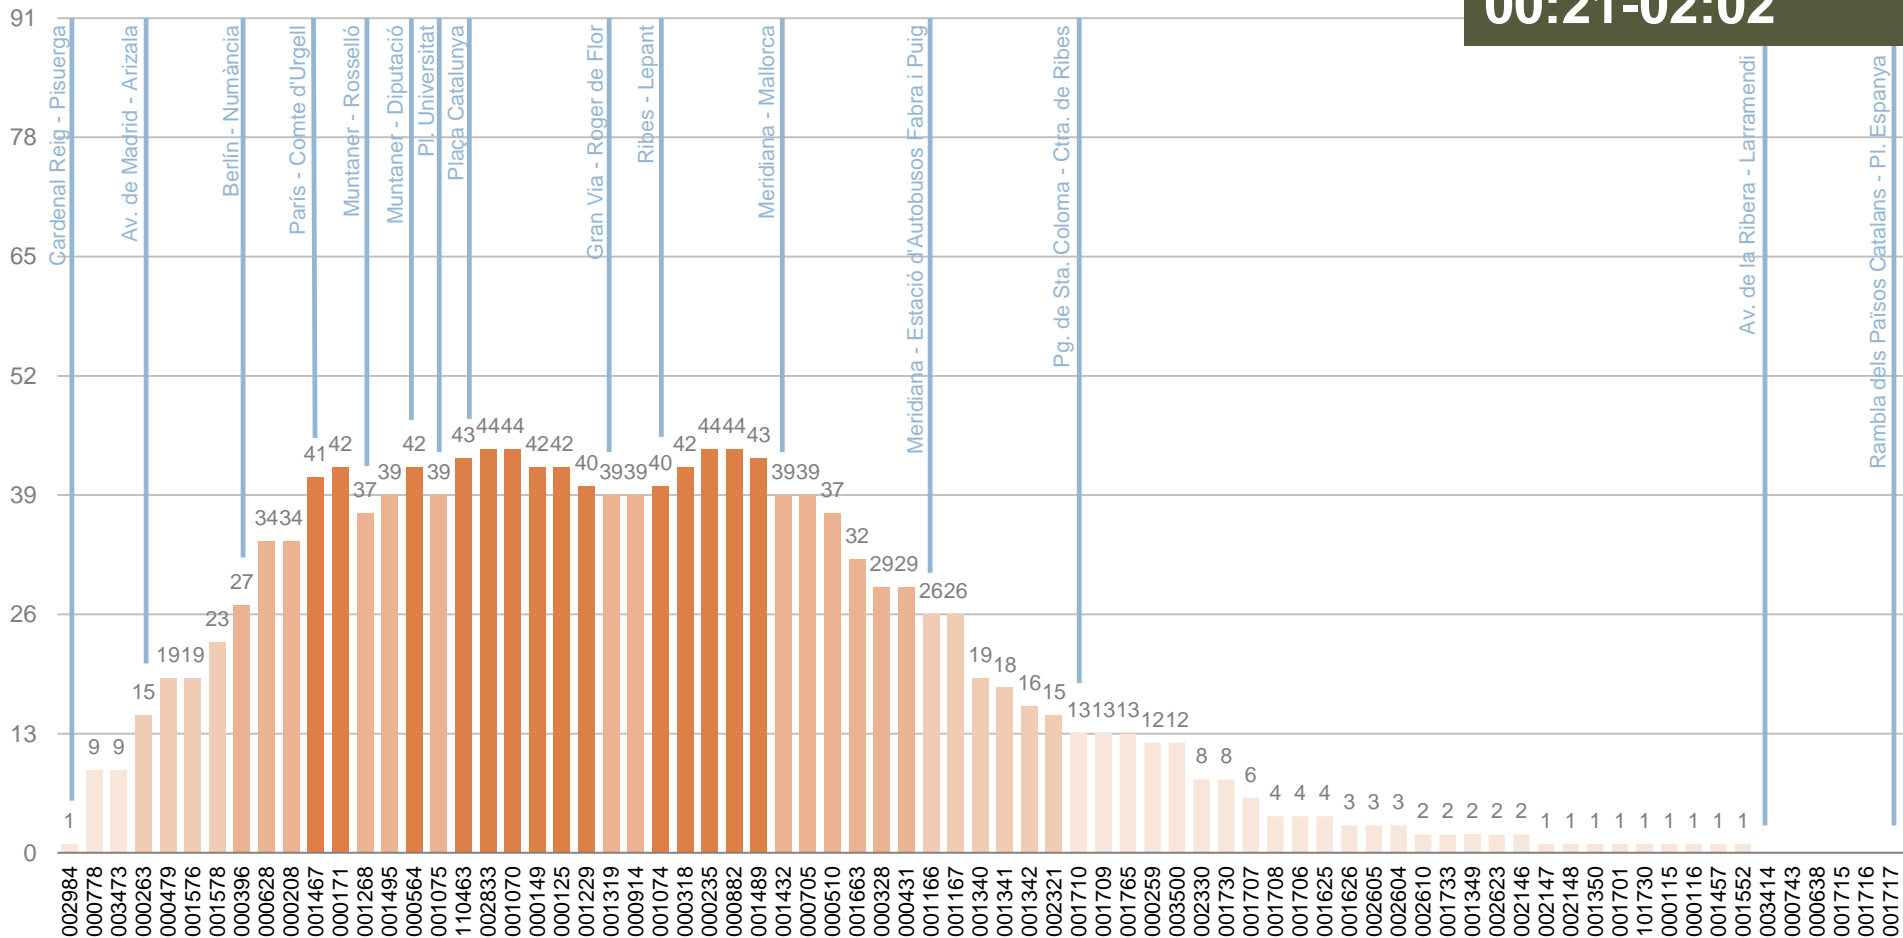

Expedició més carregada en el sentit 1:
00:21-02:02

La parada on més viatgers pugen és la de PI. Universitat.

La parada on més viatgers baixen és la de PI. Universitat.

CÀRREGA DE L'EXPEDICIÓ MÉS CARREGADA

Viatgers que porta l'autobús de l'expedició més carregada després de cada parada

SENTIT 1: BARCELONA – MONTCADA I REIXAC

Expedició més carregada en el sentit 1:
00:21-02:02

PUJADES I BAIXADES DE L'EXPEDICIÓ MÉS CARREGADA