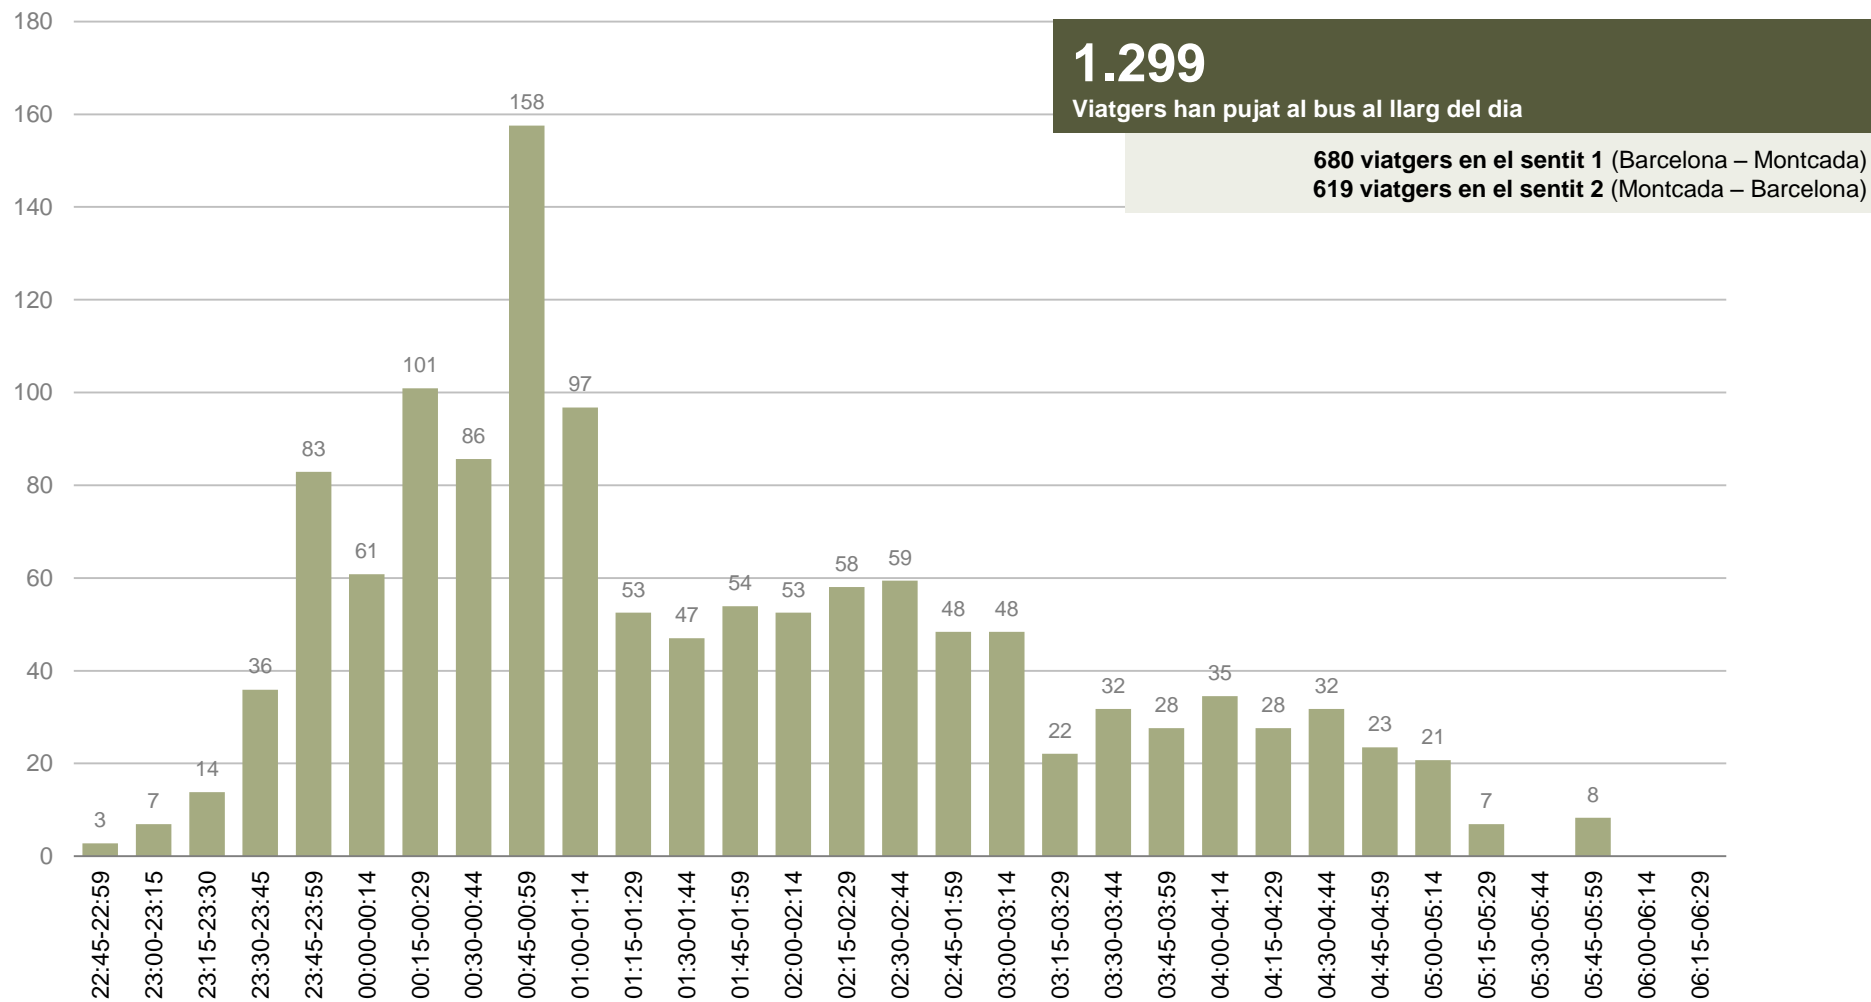

RESULTATS

DISTRIBUCIÓ DELS VIATGERS PER QUART D'HORA, PUJADES I BAIXADES I CÀRREGA

DISTRIBUCIÓ DELS VIATGERS PER QUART D'HORA

Viatgers que pugen al bus per fraccions de quart d'hora

PUJADES I BAIXADES

Viatgers en el conjunt del dia segons parada de pujada i de baixada

SENTIT 1: BARCELONA – MONTCADA I REIXAC

PUJADES I BAIXADES

Viatgers en el conjunt del dia segons parada de pujada i de baixada

SENTIT 2: MONTCADA I REIXAC – BARCELONA

CÀRREGA

Viatgers en el conjunt del dia que porta l'autobús després de cada parada