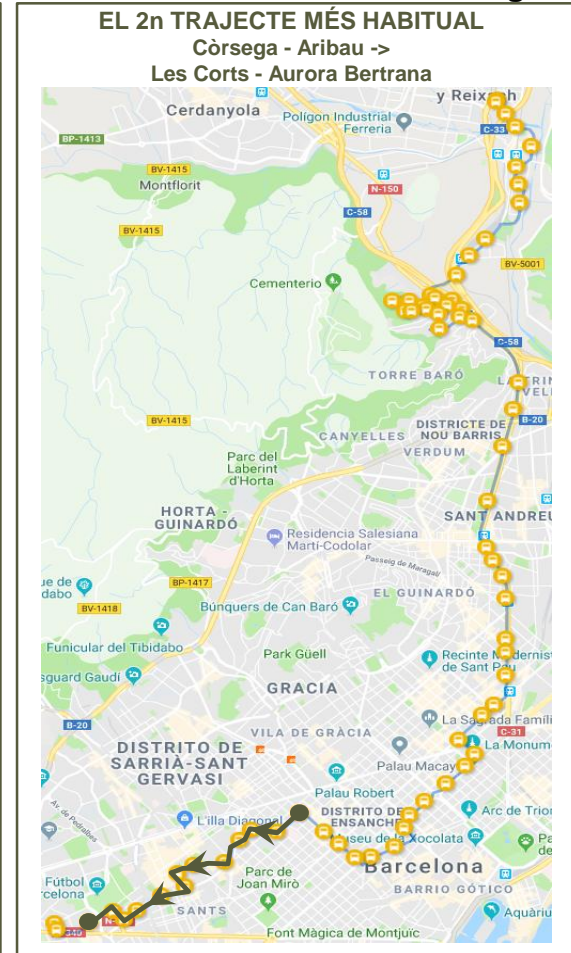

2n

12 viatgers