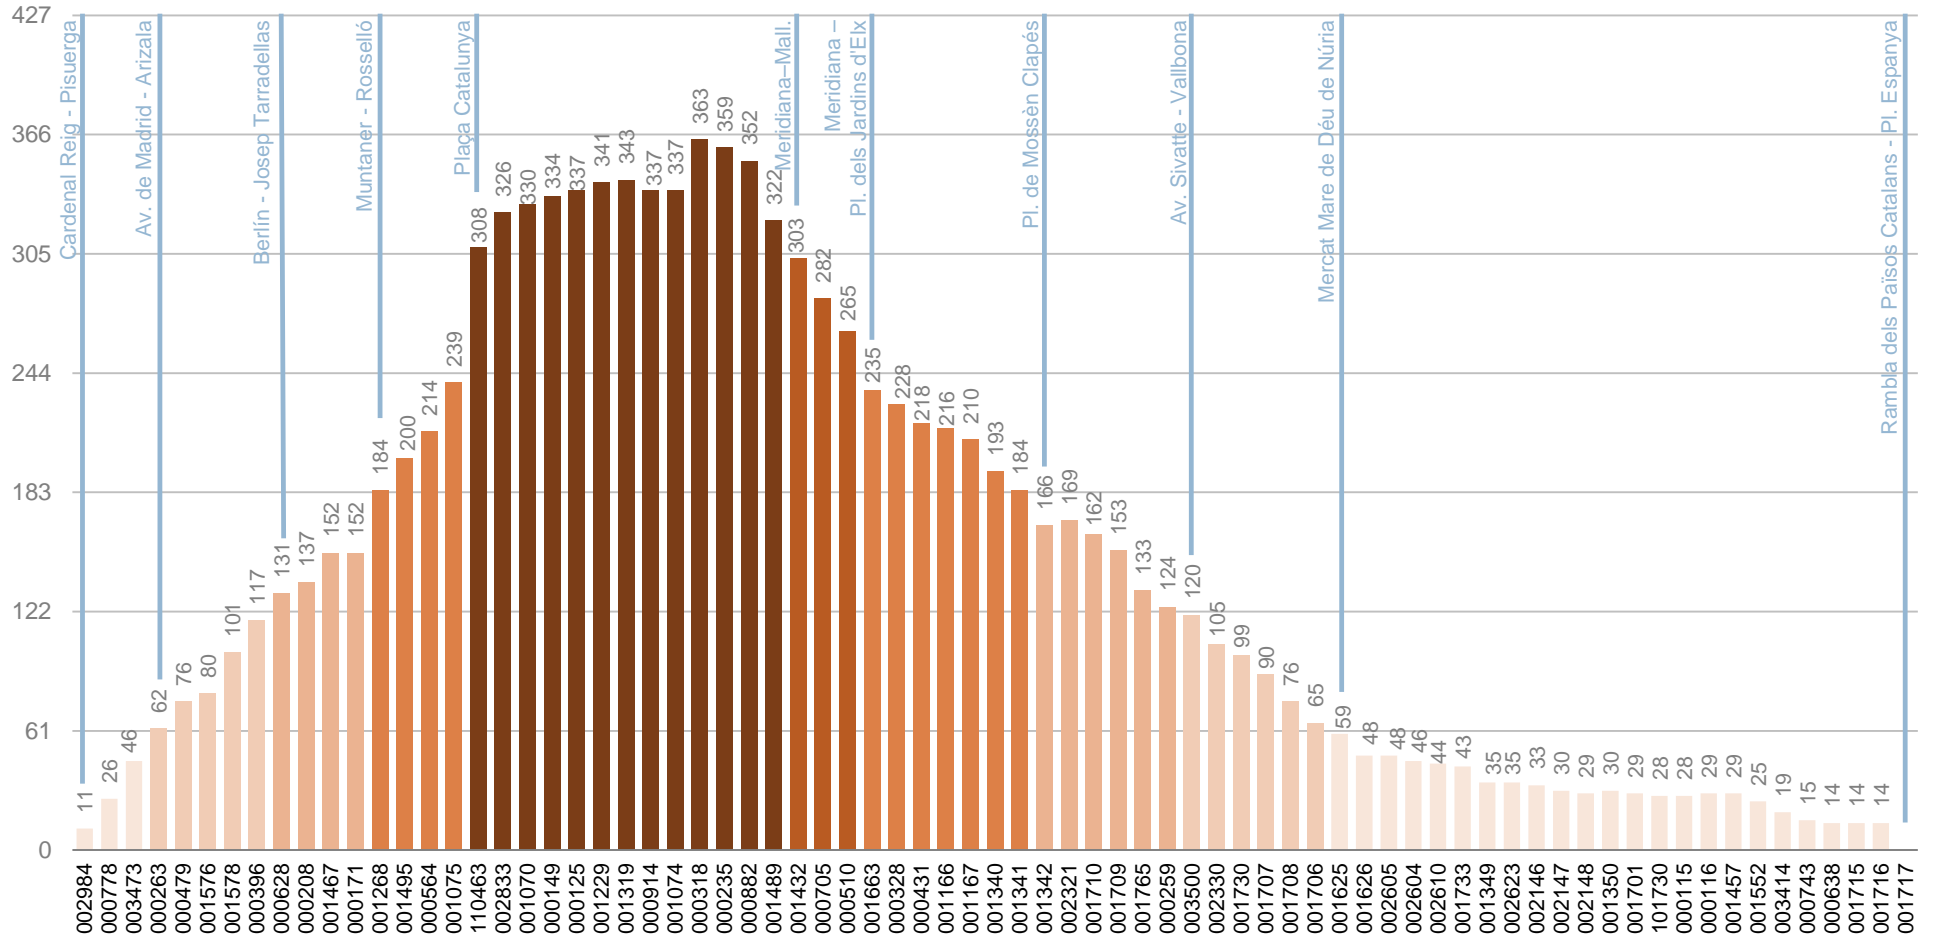

CÀRREGA

Viatgers en el conjunt del dia que porta l'autobús després de cada parada

SENTIT 1: BARCELONA – MONTCADA I REIXAC