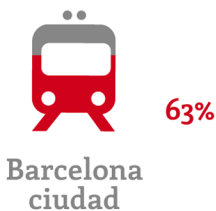

Percepció
positiva sobre el
transport (molt o
bastant adaptat)

La percepció sobre l'accessibilitat en els
entorns i el transport varia entre
Barcelona ciutat i la resta de municipis
de l'Àrea Metropolitana de Barcelona

A la capital
catalana hi ha
una visió més
positiva

Municipios y transporte accesibles -comparativa-

Datos del Área Metropolitana de Barcelona

Percepción sobre la accesibilidad en el municipio donde se vive

Datos comparados entre Barcelona ciudad y el resto de municipios del Área Metropolitana de Barcelona

Percepción positiva sobre el transporte (muy o bastante adaptado)

La percepción sobre la accesibilidad en los entornos y el transporte varía entre Barcelona ciudad y el resto de municipios del Área Metropolitana de Barcelona