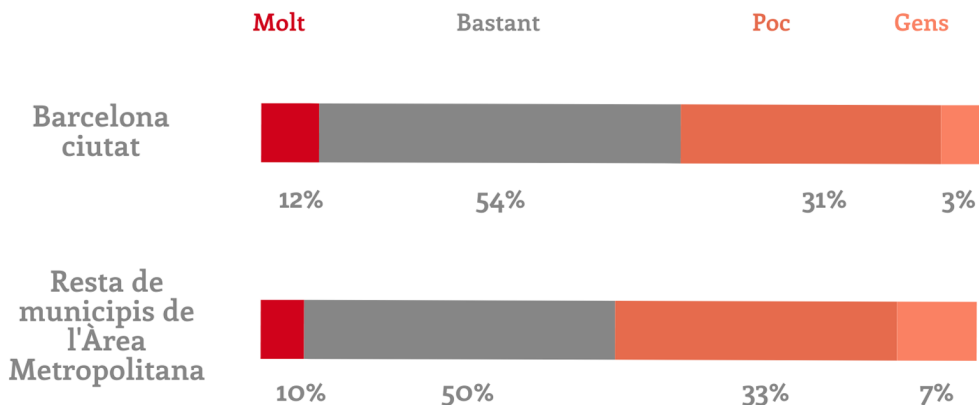

Municipis i transport accessibles -comparativa-

Dades de l'Àrea Metropolitana de Barcelona

Percepció sobre la
accessibilitat en el
municipi on es viu

Dades comparades entre Barcelona
ciutat i la resta de municipis de
l'Àrea Metropolitana de Barcelona

Percepció
positiva sobre el
transport (molt o
bastant adaptat)

La percepció sobre l'accessibilitat en els
entorns i el transport varia entre
Barcelona ciutat i la resta de municipis
de l'Àrea Metropolitana de Barcelona