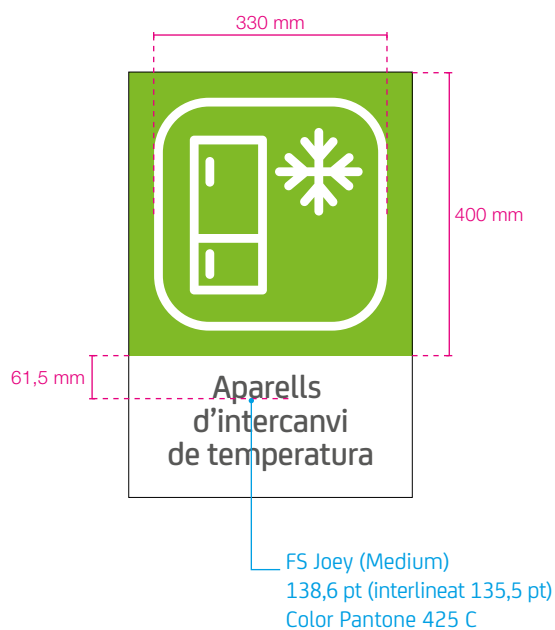

7.B Senyalització medi ambient - Deixalleries

7.B.4.2 Senyals informatius

En aquesta pàgina es mostren les mides i especificacions dels senyals informatius.

El nom dels cartells pot ocupar una, dues o tres línies. En cas de noms molt llargs, es pot ajustar la mida de la tipografia.