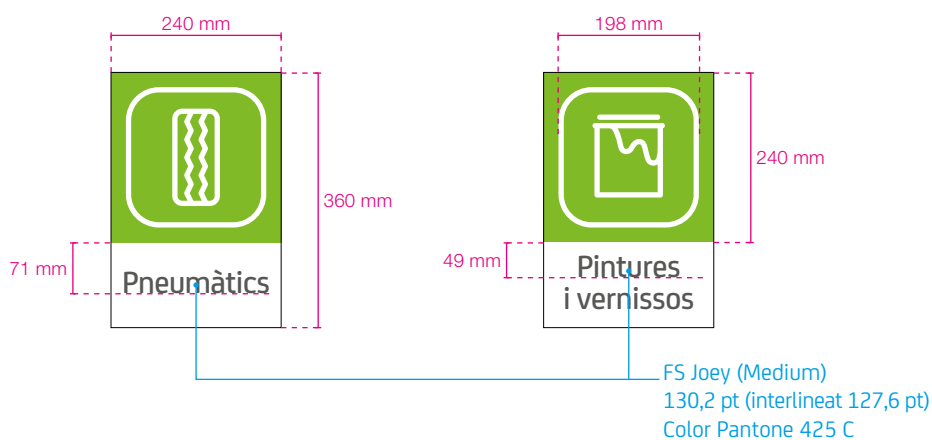

### 7.B.4.2 Senyals informatius

En aquesta pàgina es mostren les mides i especificacions dels senyals informatius.

El nom dels cartells pot ocupar una, dues o tres línies. En cas de noms molt llargs, es pot ajustar la mida de la tipografia.

### 7.B.4.3 Adhesius informatius

En aquesta pàgina es mostren les mides i especificacions dels adhesius informatius.

El nom dels cartells pot ocupar una, dues o tres línies. En cas de noms molt llargs, es pot ajustar la mida de la tipografia.