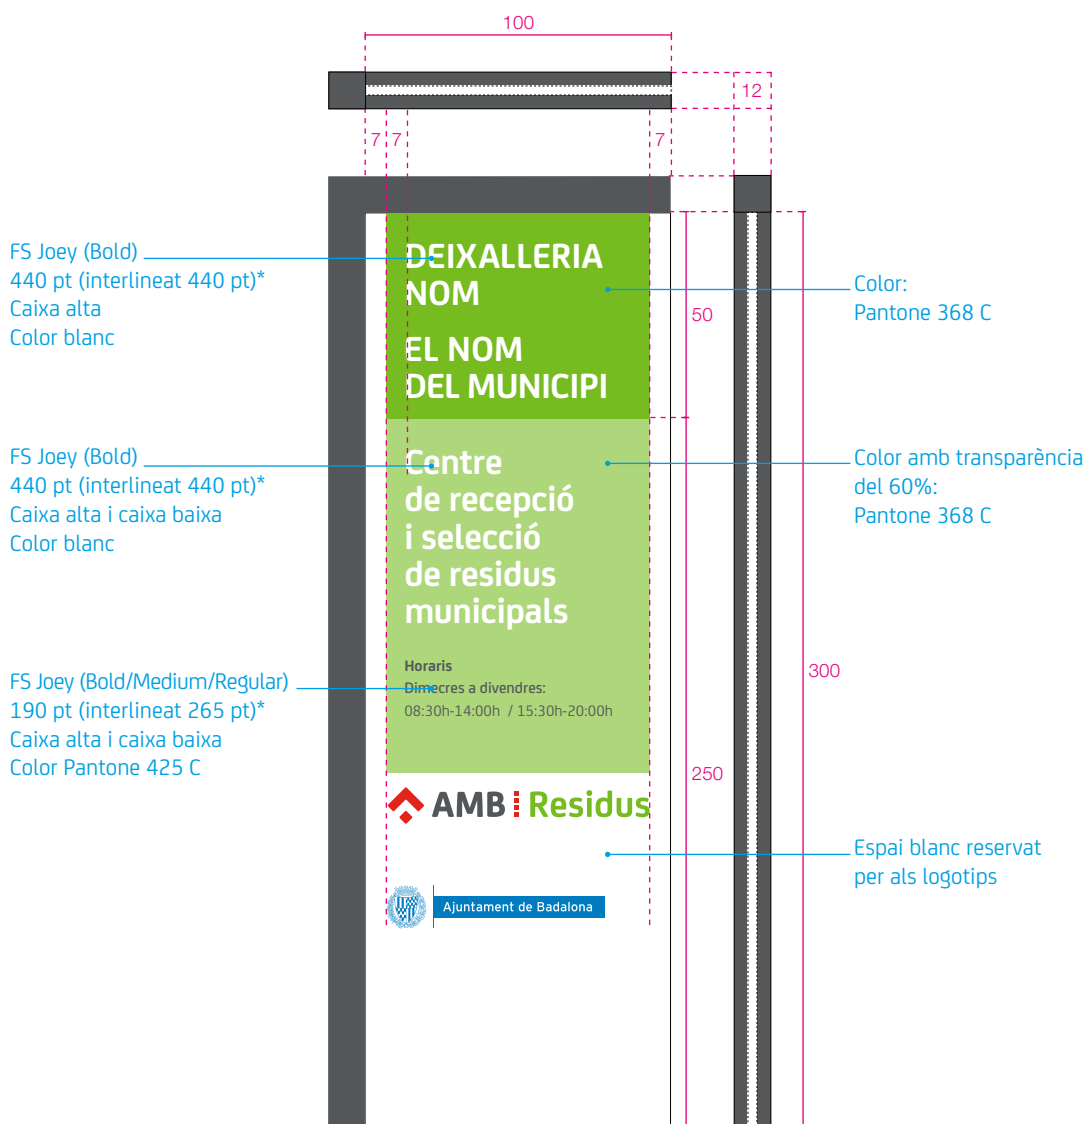

7.B Senyalització medi ambient - Deixalleries

7.B.4 Aplicació gràfica als senyals

7.B.4.1 Monòlit d'accés

En aquesta pàgina es mostren les mides i especificacions dels monòlits d'accés.

*Cos tipogràfic orientatiu i que va en funció de la quantitat de caràcters a posar.