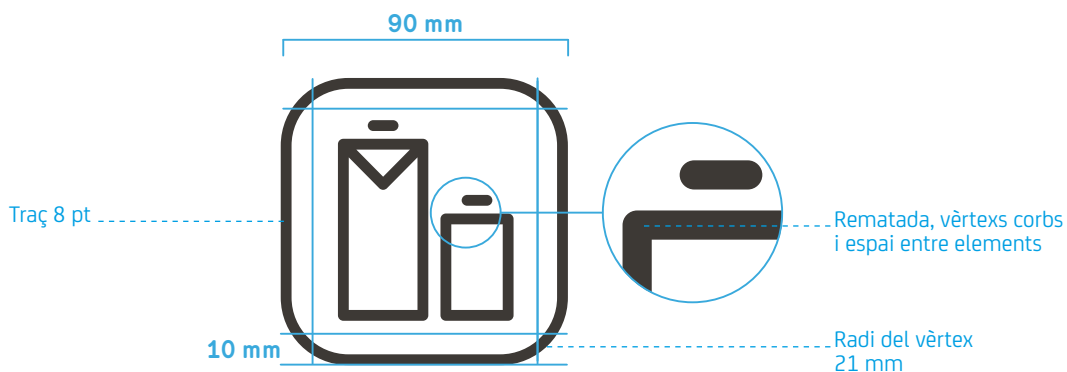

7.B.3 Elements infogràfics

7.B.3.1 Pictogrames

La família de pictogrames s'ha dibuixat expressament per al Projecte de la senyalització d'instal·lacions de deixalleries metropolitanas basant-se

en la família FF Netto. Les seves formes arrodonides i la seva construcció monolineal segueixen les pautes marcades tant

per a la tipografia com per a la resta d'elements gràfics i industrials.

AMB

Pictogrames Deixalleries

28/10/2015

clase bcn

Els pictogrames es dissenyen respectant un marc exterior per netejar l'espai i evitar acumulació de línies.

Les línies es dibuixen amb cantonades corbes i traços rodons.