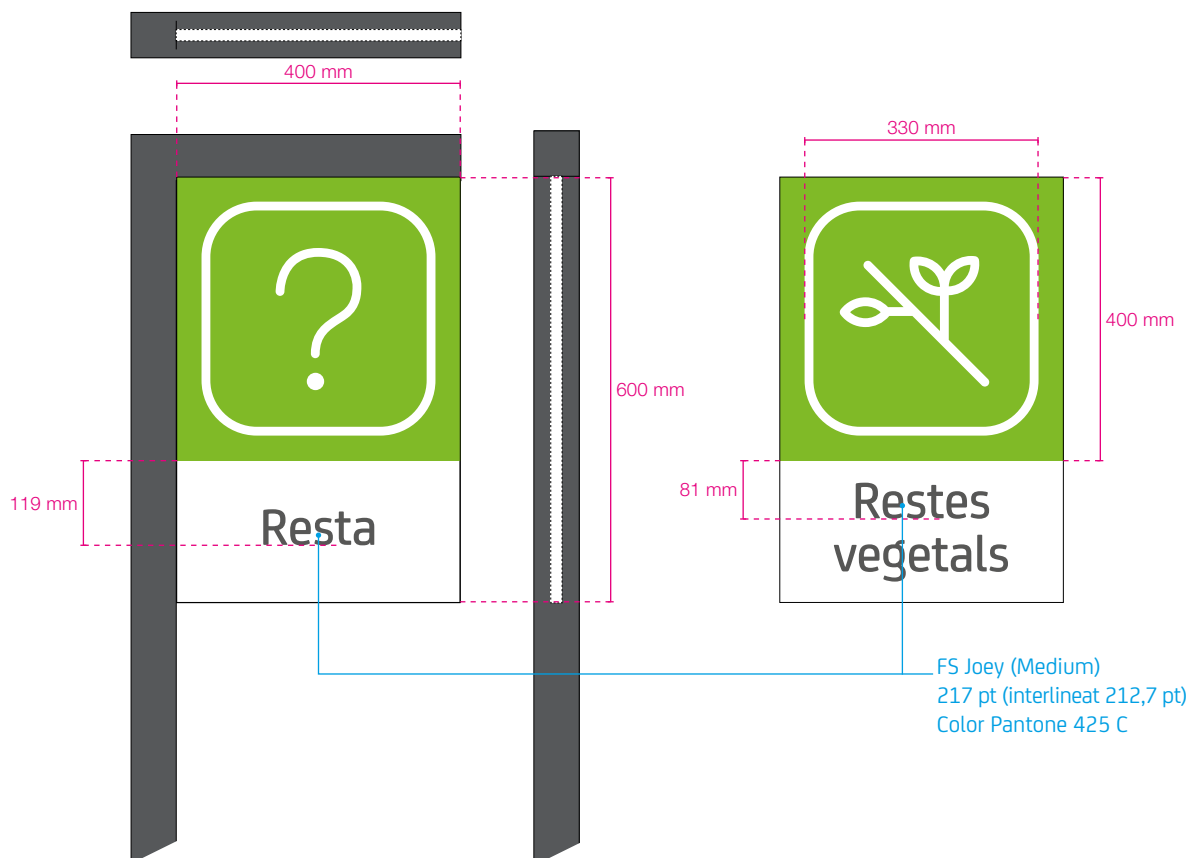

7.B Senyalització medi ambient - Deixalleries

7.B.4.2 Senyals informatius

En aquesta pàgina es mostren les mides i especificacions dels senyals informatius.

El nom dels cartells pot ocupar una, dues o tres línies. En cas de noms molt llargs, es pot ajustar la mida de la tipografia.