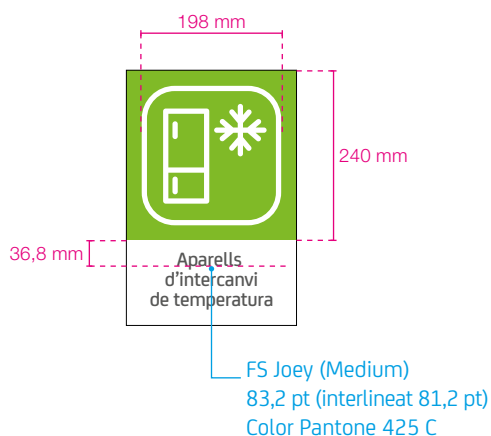

### 7.B.4.2 Senyals informatius

En aquesta pàgina es mostren les mides i especificacions dels senyals informatius.

El nom dels cartells pot ocupar una, dues o tres línies. En cas de noms molt llargs, es pot ajustar la mida de la tipografia.

### 7.B.4.3 Adhesius informatius

En aquesta pàgina es mostren les mides i especificacions dels adhesius informatius.

El nom dels cartells pot ocupar una, dues o tres línies. En cas de noms molt llargs, es pot ajustar la mida de la tipografia.