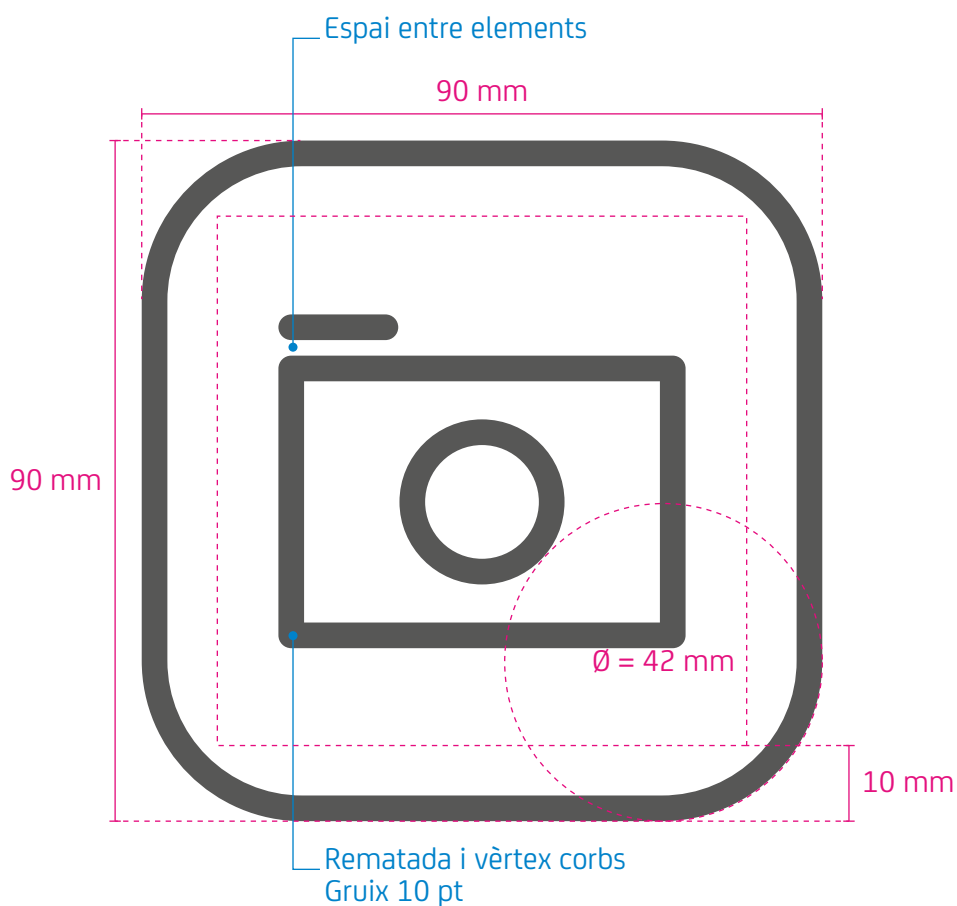

trucció monolineal segueixen una estètica que els agermana amb la identitat visual de l'AMB.

 Per a peticions de nous pictogrames mireu el punt 1.B.2

1.B.1.2 Construcció de pictogrames

Els pictogrames es dissenyen en un quadrat de 90x90 mm amb cantonades arrodonides de 21 mm de radi. Un marge de protecció de 10 mm separa el marc dels elements

del pictograma per netejar l'espai i evitar acumulació de línies. Les línies es dibuixen amb cantonades corbes, traços rodons i un gruix de 10 pt.

1.B.1.3 Àrea de seguretat

Els pictogrames poden utilitzar-se sense el marc exterior. En aquest cas cal respectar l'espai del marc com a àrea de seguretat.