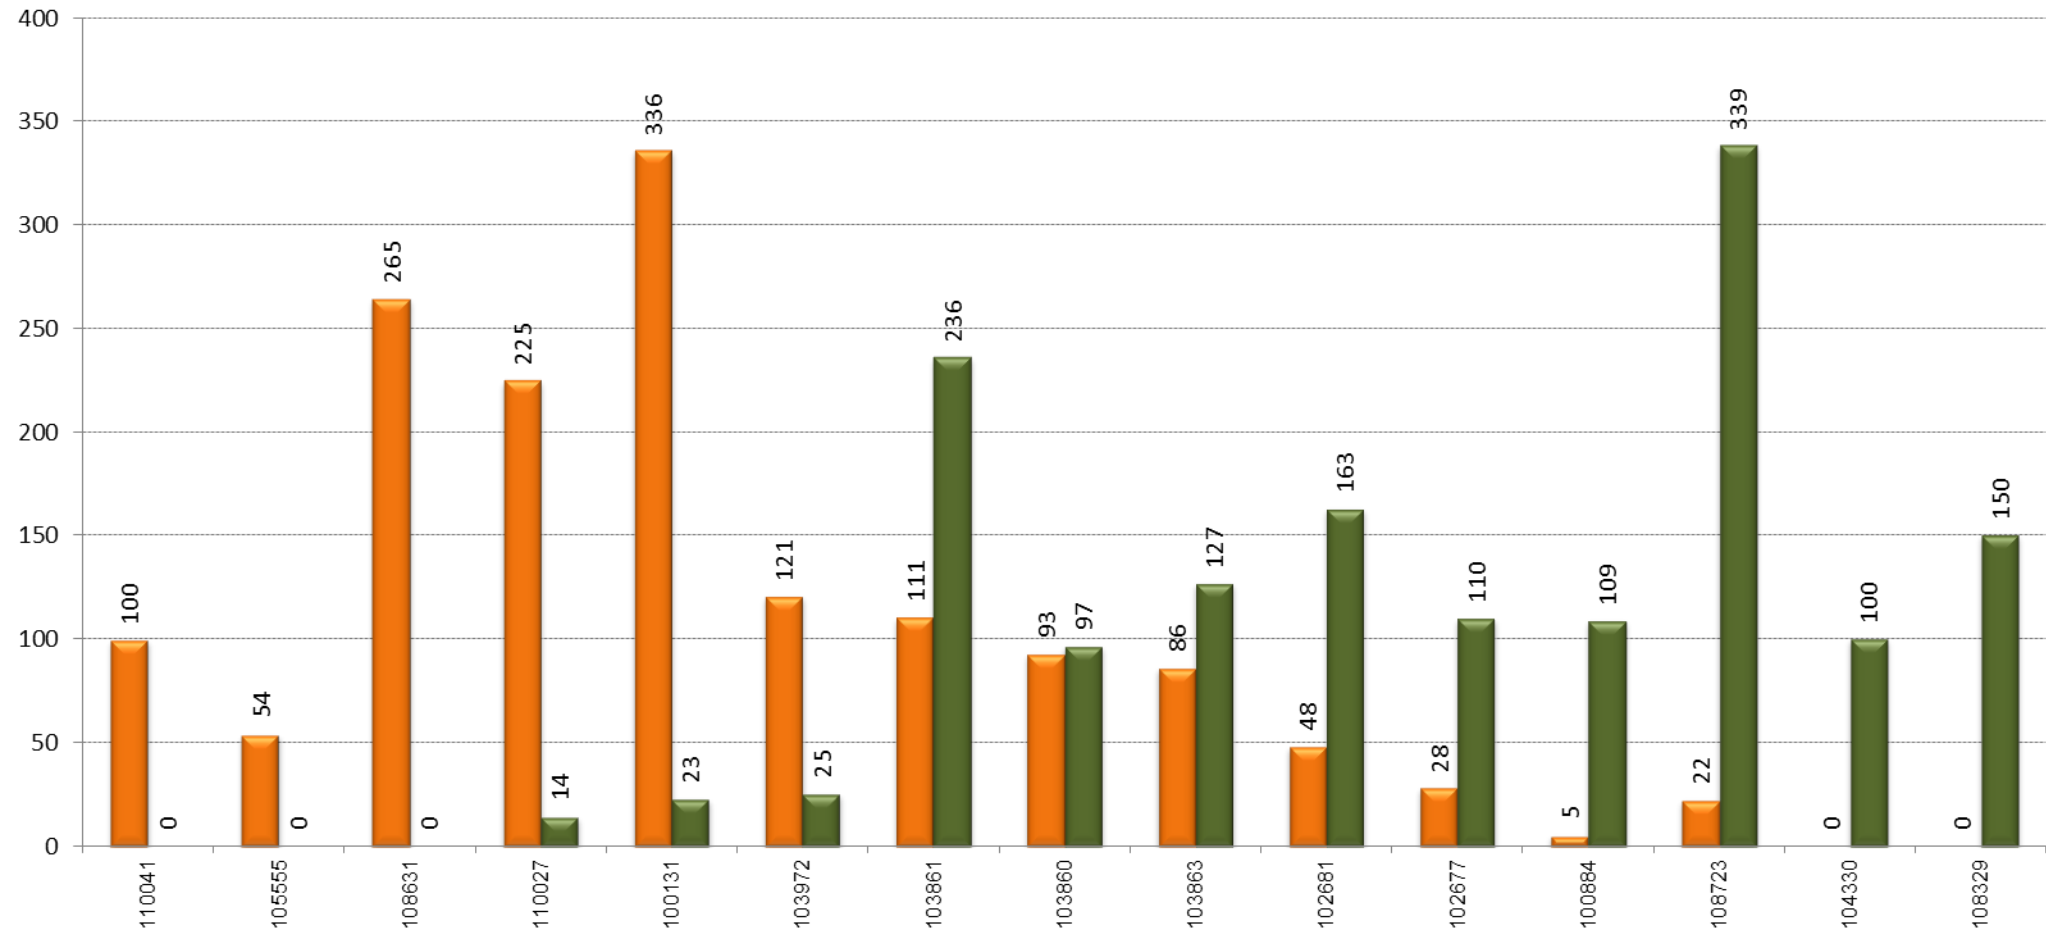

B17

TAULA RESUM

	Francesc Layret - Rbla. Sant Sebastià	Rbla. Sant Sebastià - Francesc Layret	TOTAL
Velocitat mitjana	11,98	11,88	11,93
Velocitat mínima	7,91	9,44	17,35
Temps mitjà de regulació			0:04:22
Temps mínim mitjà de regulació			0:00:00
Càrrega màxima	56	34	56
Factor de càrrega punta (càrrega màxima/demanda diària)			1,73%
Tipus vehicle			Estàndar
% ocupació amb càrrega màxima			62%

GRÀFICS

PUJADES I BAIXADES

SENTIT: Barcelona: Francesc Layret - Rbla. Sant Sebastià

 Pujades
 Baixades

PUJADES I BAIXADES

SENTIT: Barcelona: Rbla. Sant Sebastià - Francesc Layret

CÀRREGA

SENTIT: Barcelona: Francesc Layret - Rbla. Sant Sebastià