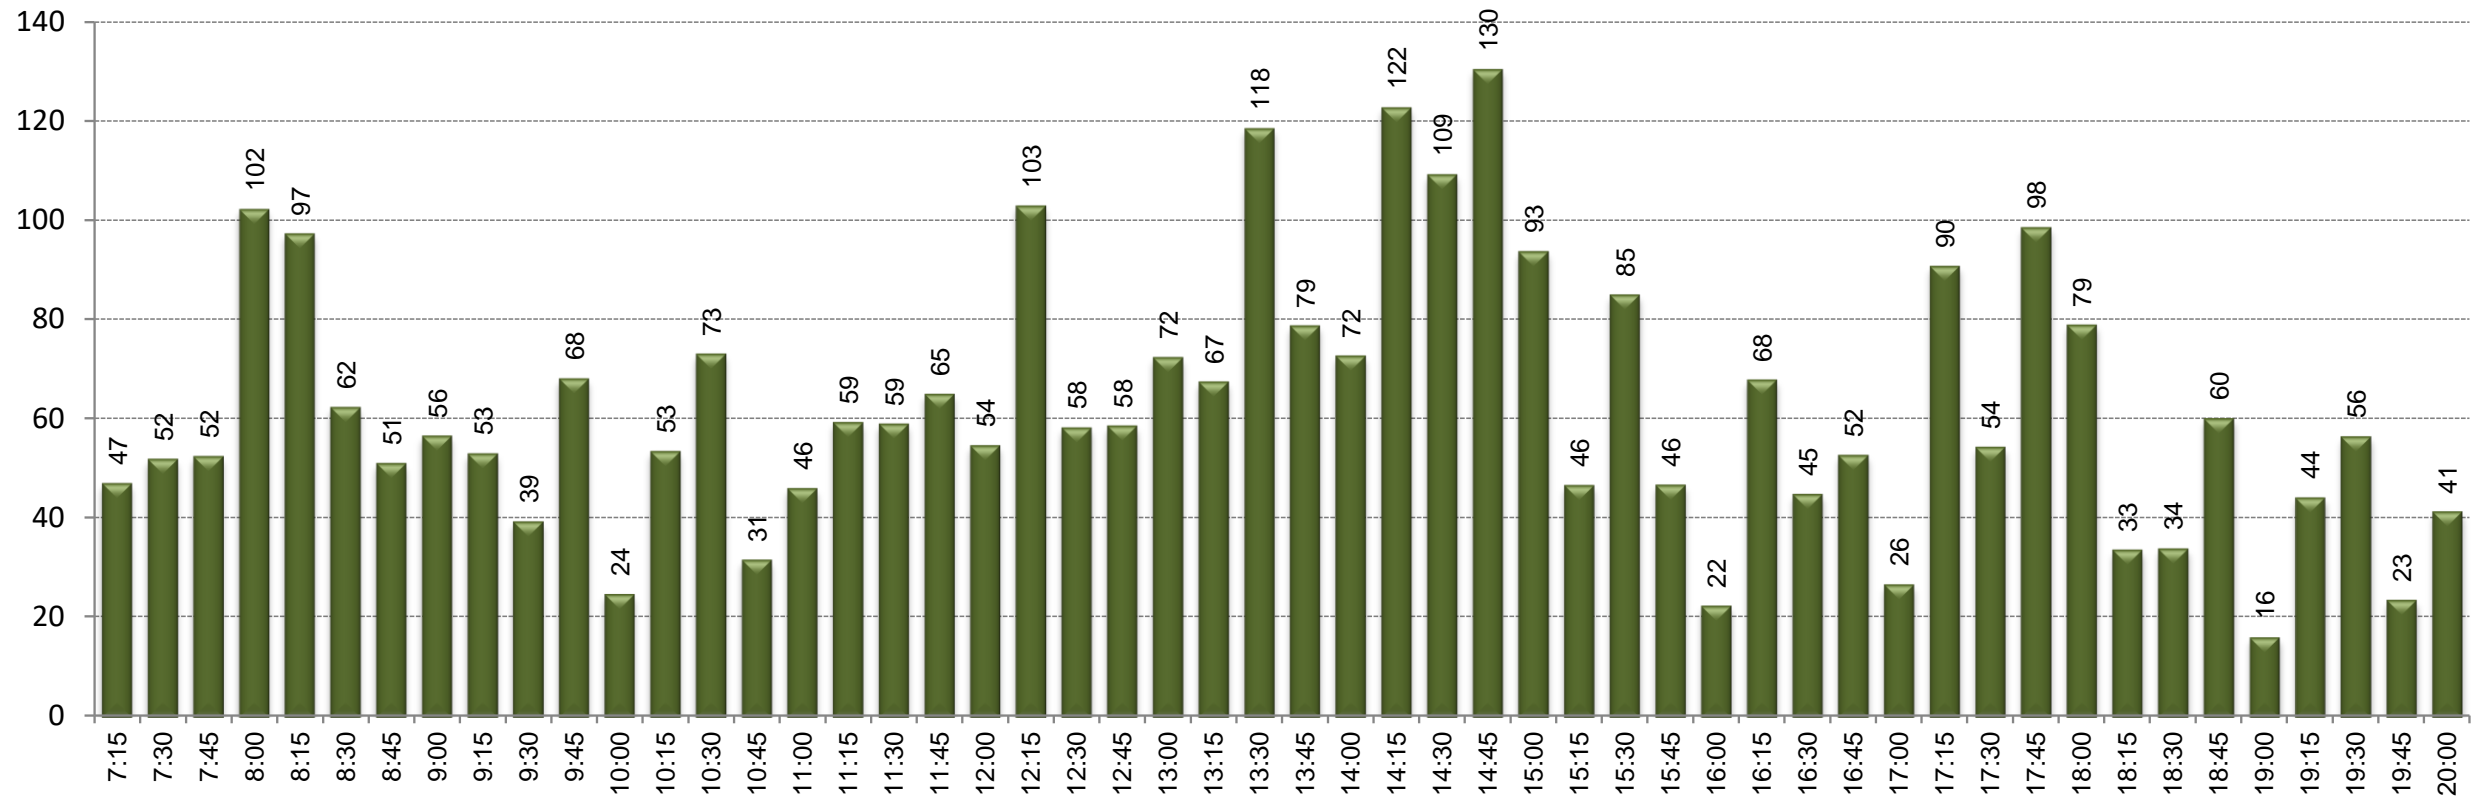

SENTIT: Barcelona: Francesc Layret - Rbla. Sant Sebastià

EXPEDICIÓ MÉS CARREGADA: 08:09-08:32

SENTIT: Barcelona: Rbla. Sant Sebastià - Francesc Layret

 Pujades
 Baixades

CÀRREGA EXPEDICIÓ MÉS CARREGADA: 08:09-08:32

SENTIT: Barcelona: Rbla. Sant Sebastià - Francesc Layret

DISTRIBUCIÓ DELS VIATGERS PER QUART D'HORA

DISTRIBUCIÓ DELS TÍTOLS DE TRANSPORT

VELOCITAT COMERCIAL PER EXPEDICIÓ I MITJANA DE LA LÍNIA

SENTIT: Barcelona: Francesc Layret - Rbla. Sant Sebastià