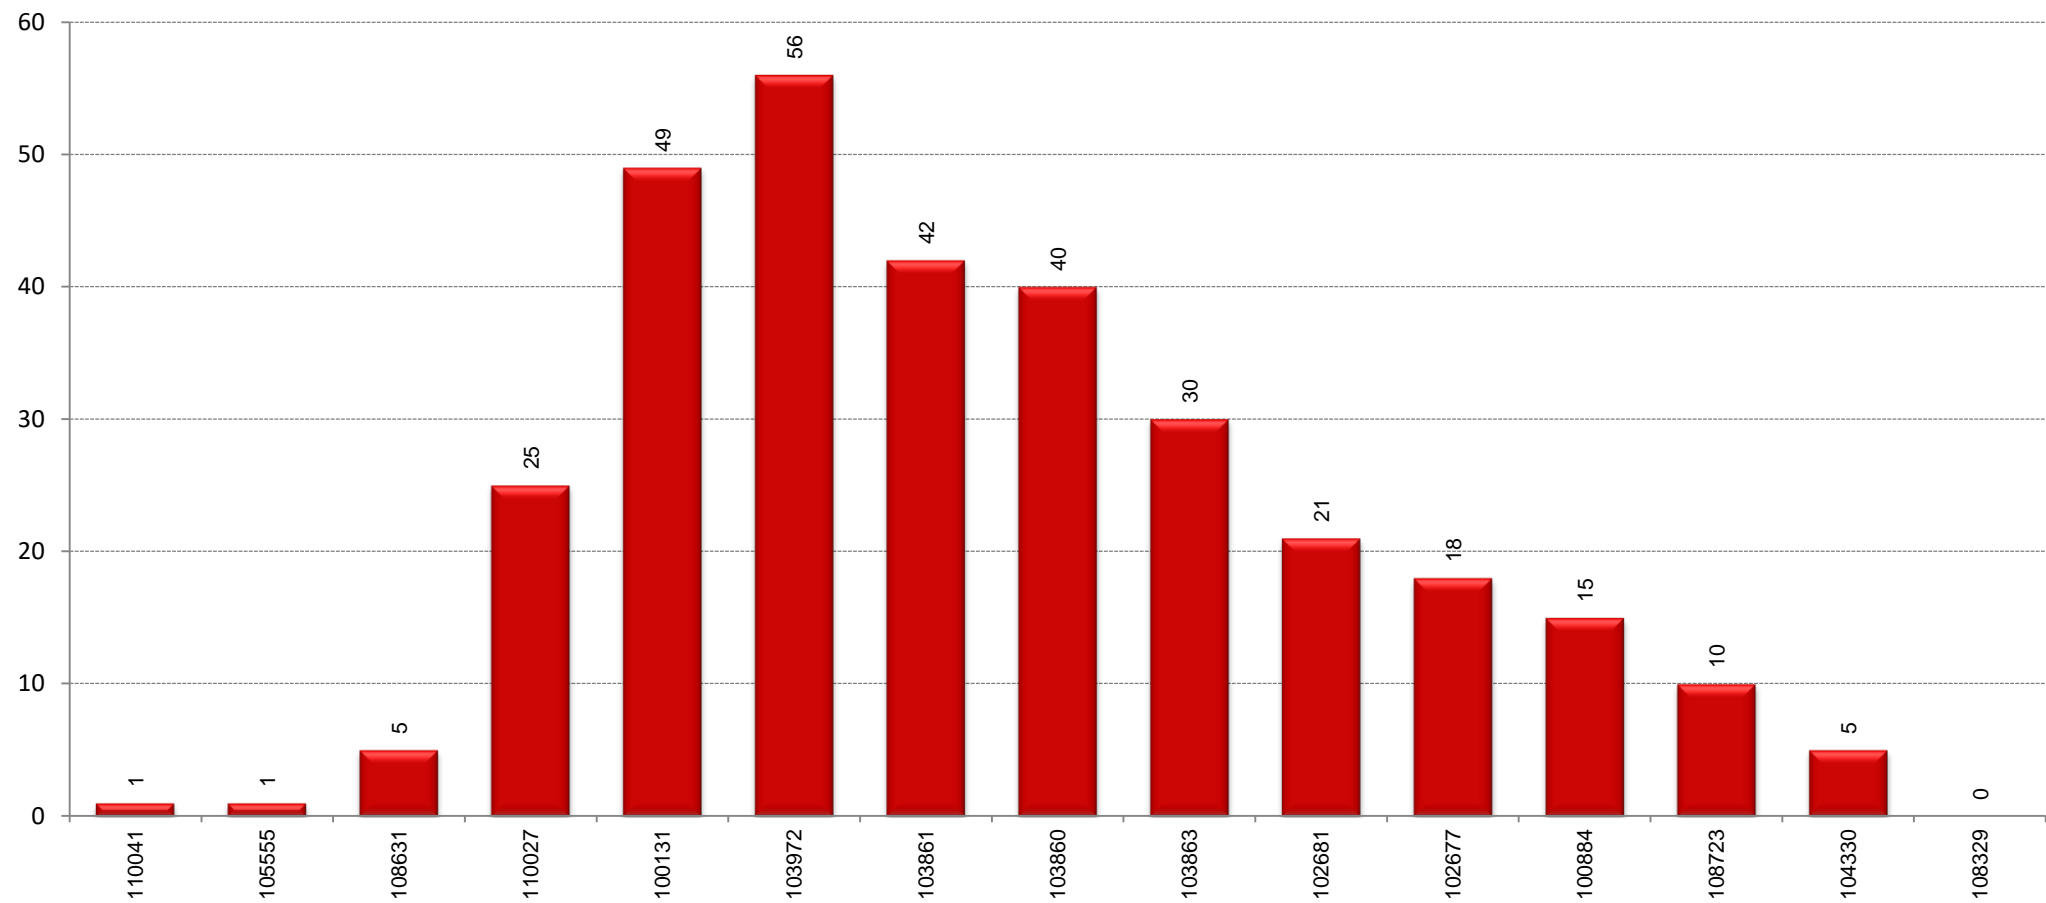

CÀRREGA EXPEDICIÓ MÉS CARREGADA: 13:32-13:57

SENTIT: Barcelona: Francesc Layret - Rbla. Sant Sebastià