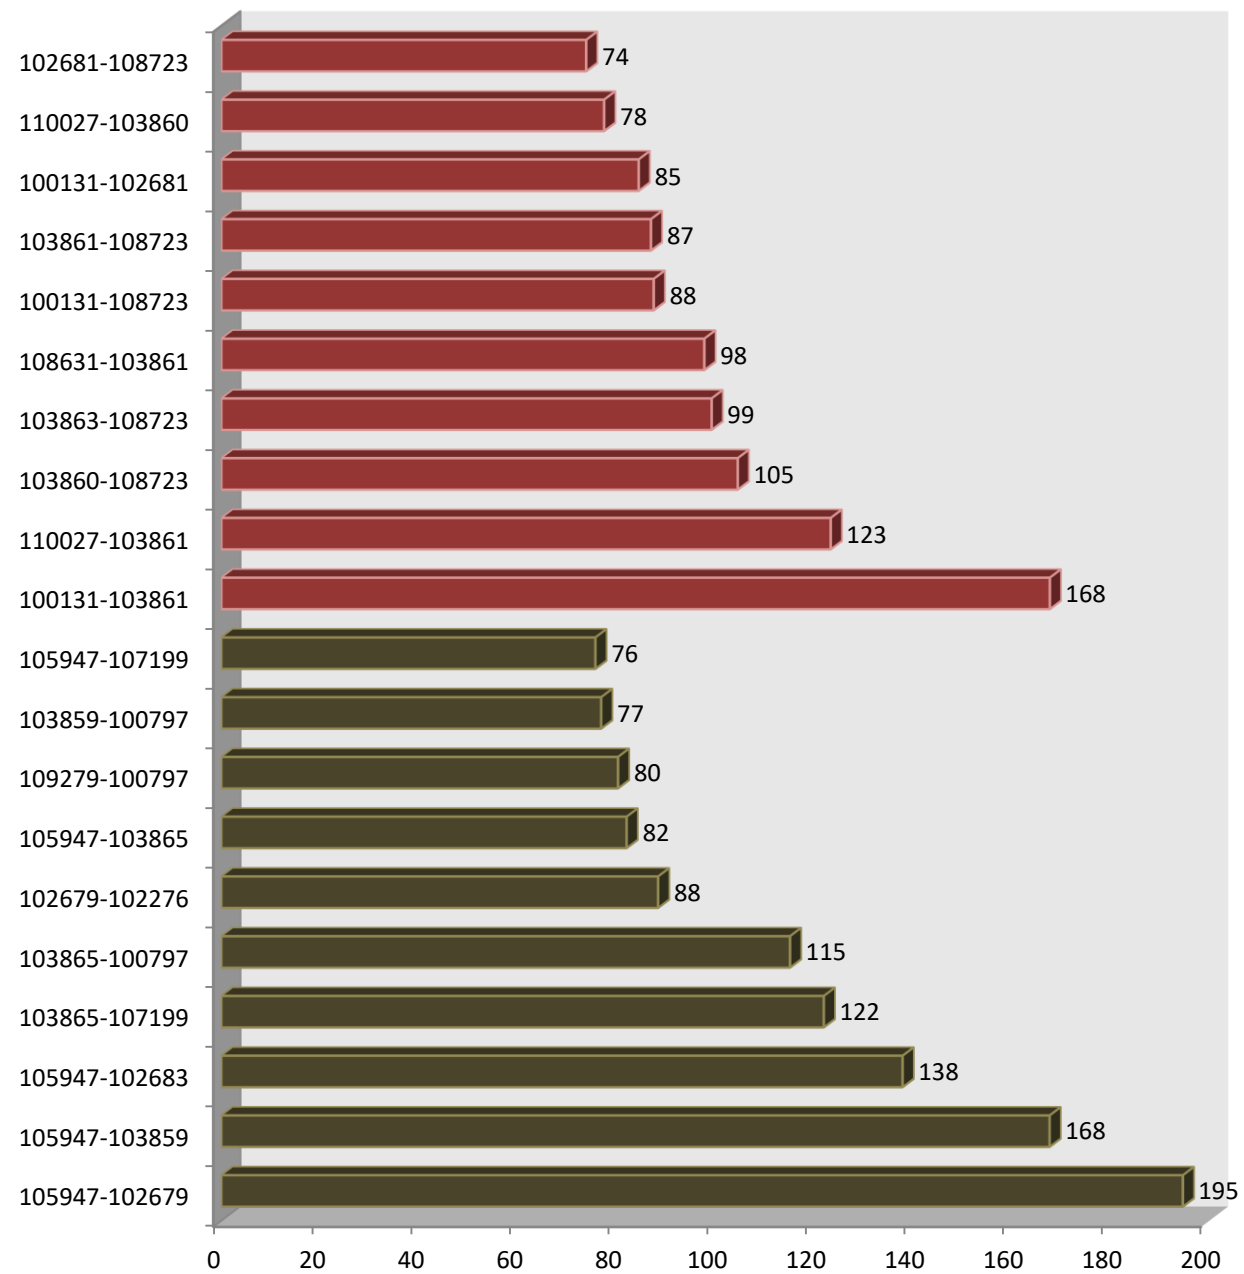

PRINCIPALS TRAJECTES

Barcelona: Francesc Layret - Rbla. Sant Sebastià

Barcelona: Rbla. Sant Sebastià - Francesc Layret