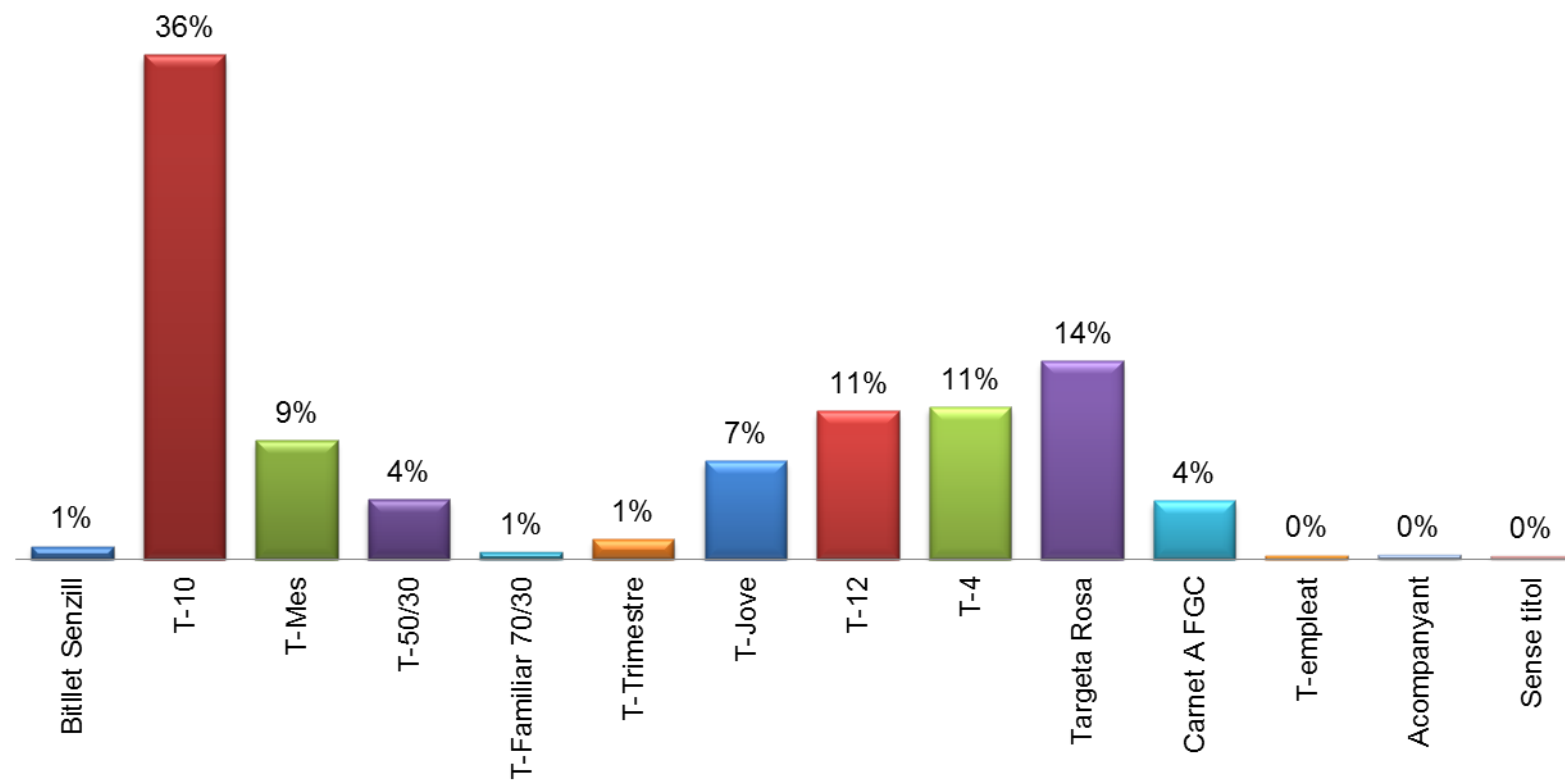

DISTRIBUCIÓ DELS TÍTOLS DE TRANSPORT