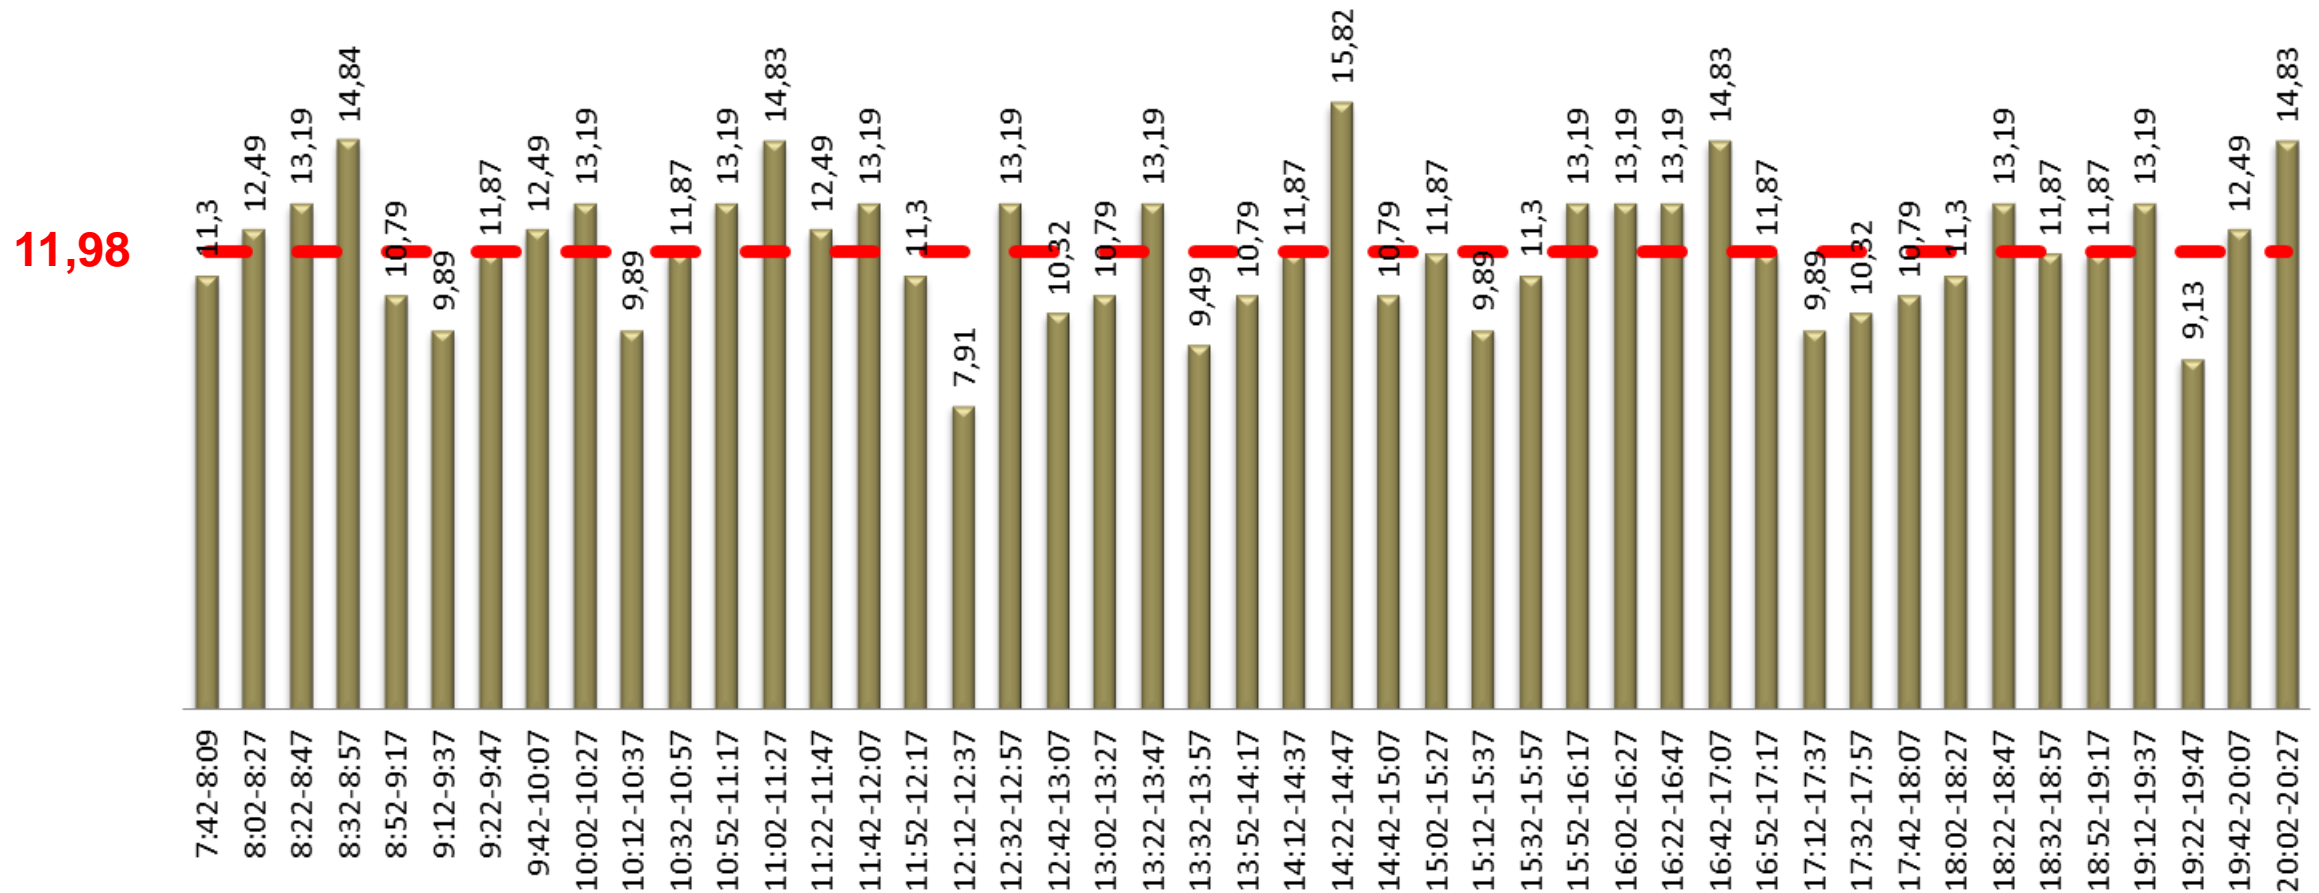

SENTIT: Barcelona: Rbla. Sant Sebastià - Francesc Layret

DISTRIBUCIÓ DELS VIATGERS PER QUART D'HORA

DISTRIBUCIÓ DELS TÍTOLS DE TRANSPORT

VELOCITAT COMERCIAL PER EXPEDICIÓ I MITJANA DE LA LÍNIA

SENTIT: Barcelona: Francesc Layret - Rbla. Sant Sebastià