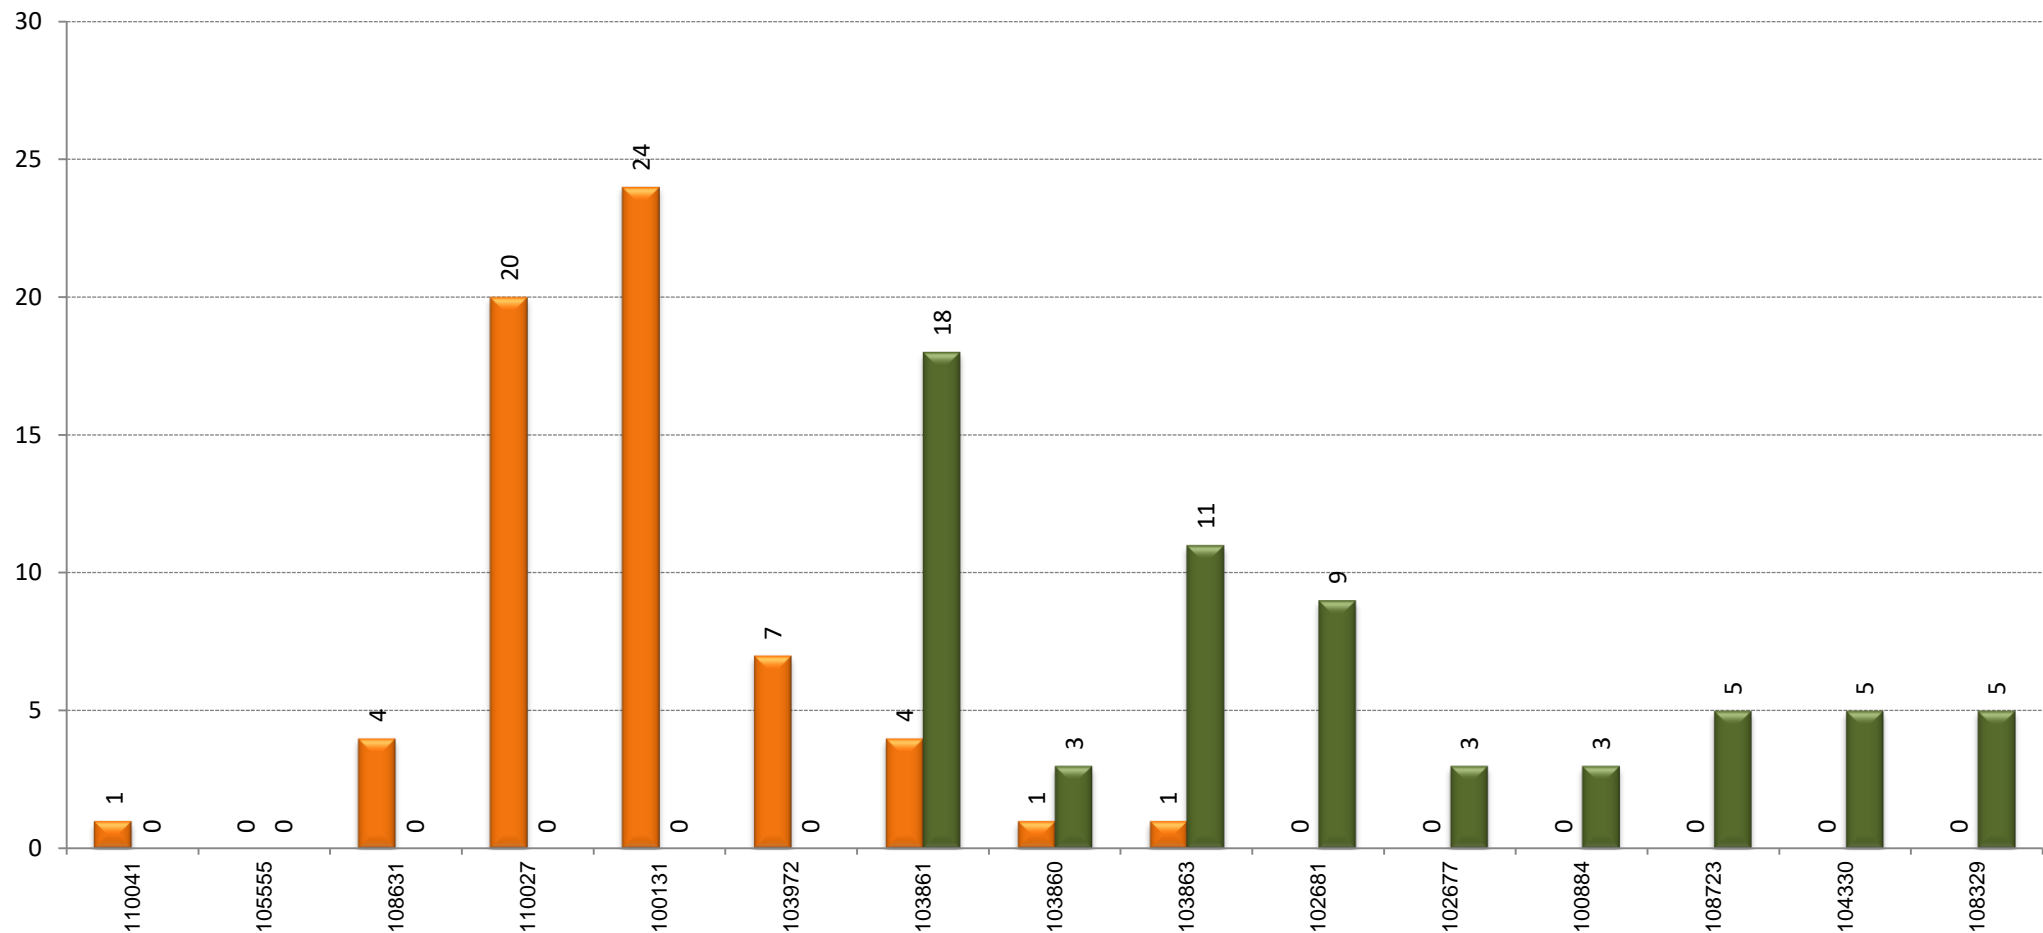

EXPEDICIÓ MÉS CARREGADA: 13:32-13:57

SENTIT: Barcelona: Francesc Layret - Rbla. Sant Sebastià

Pujades
 Baixades