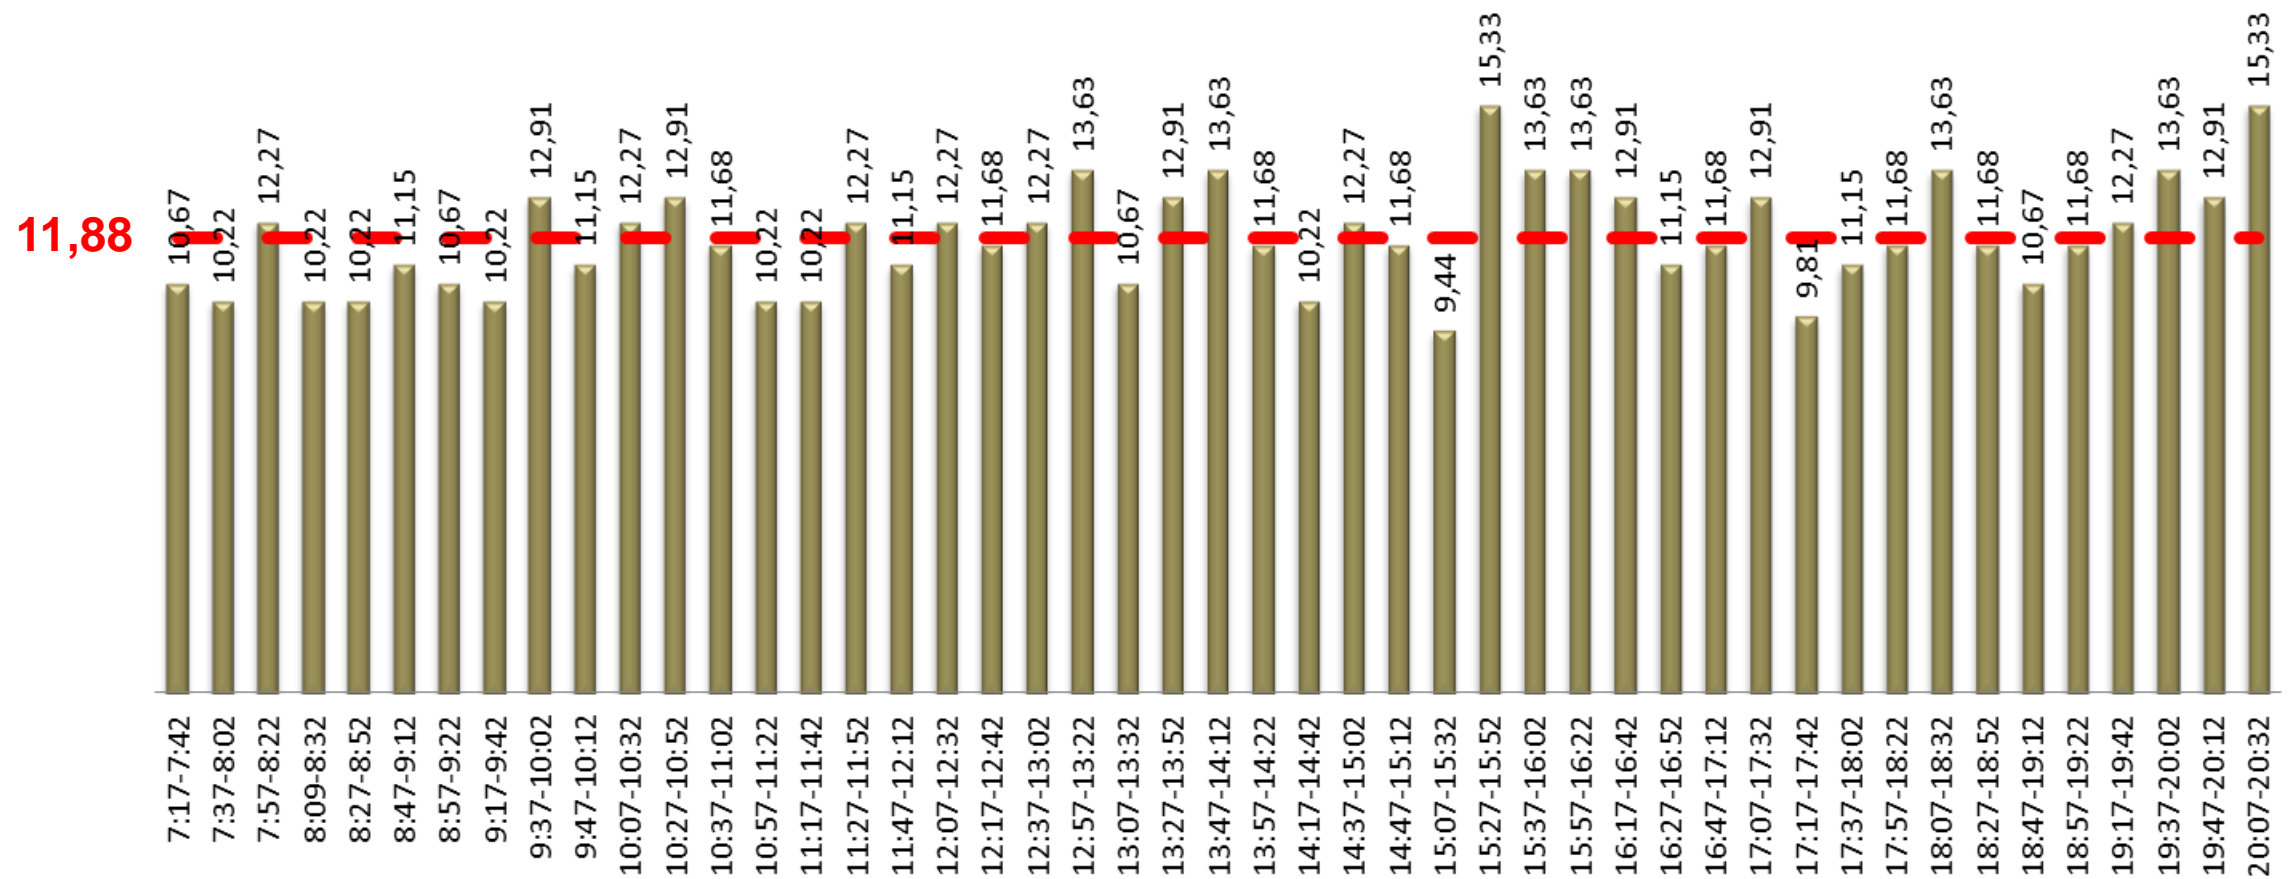

VELOCITAT COMERCIAL PER EXPEDICIÓ I MITJANA DE LA LÍNIA

SENTIT: Barcelona: Rbla. Sant Sebastià - Francesc Layret

Mitjana 3 més lentes = 9,82 km/h