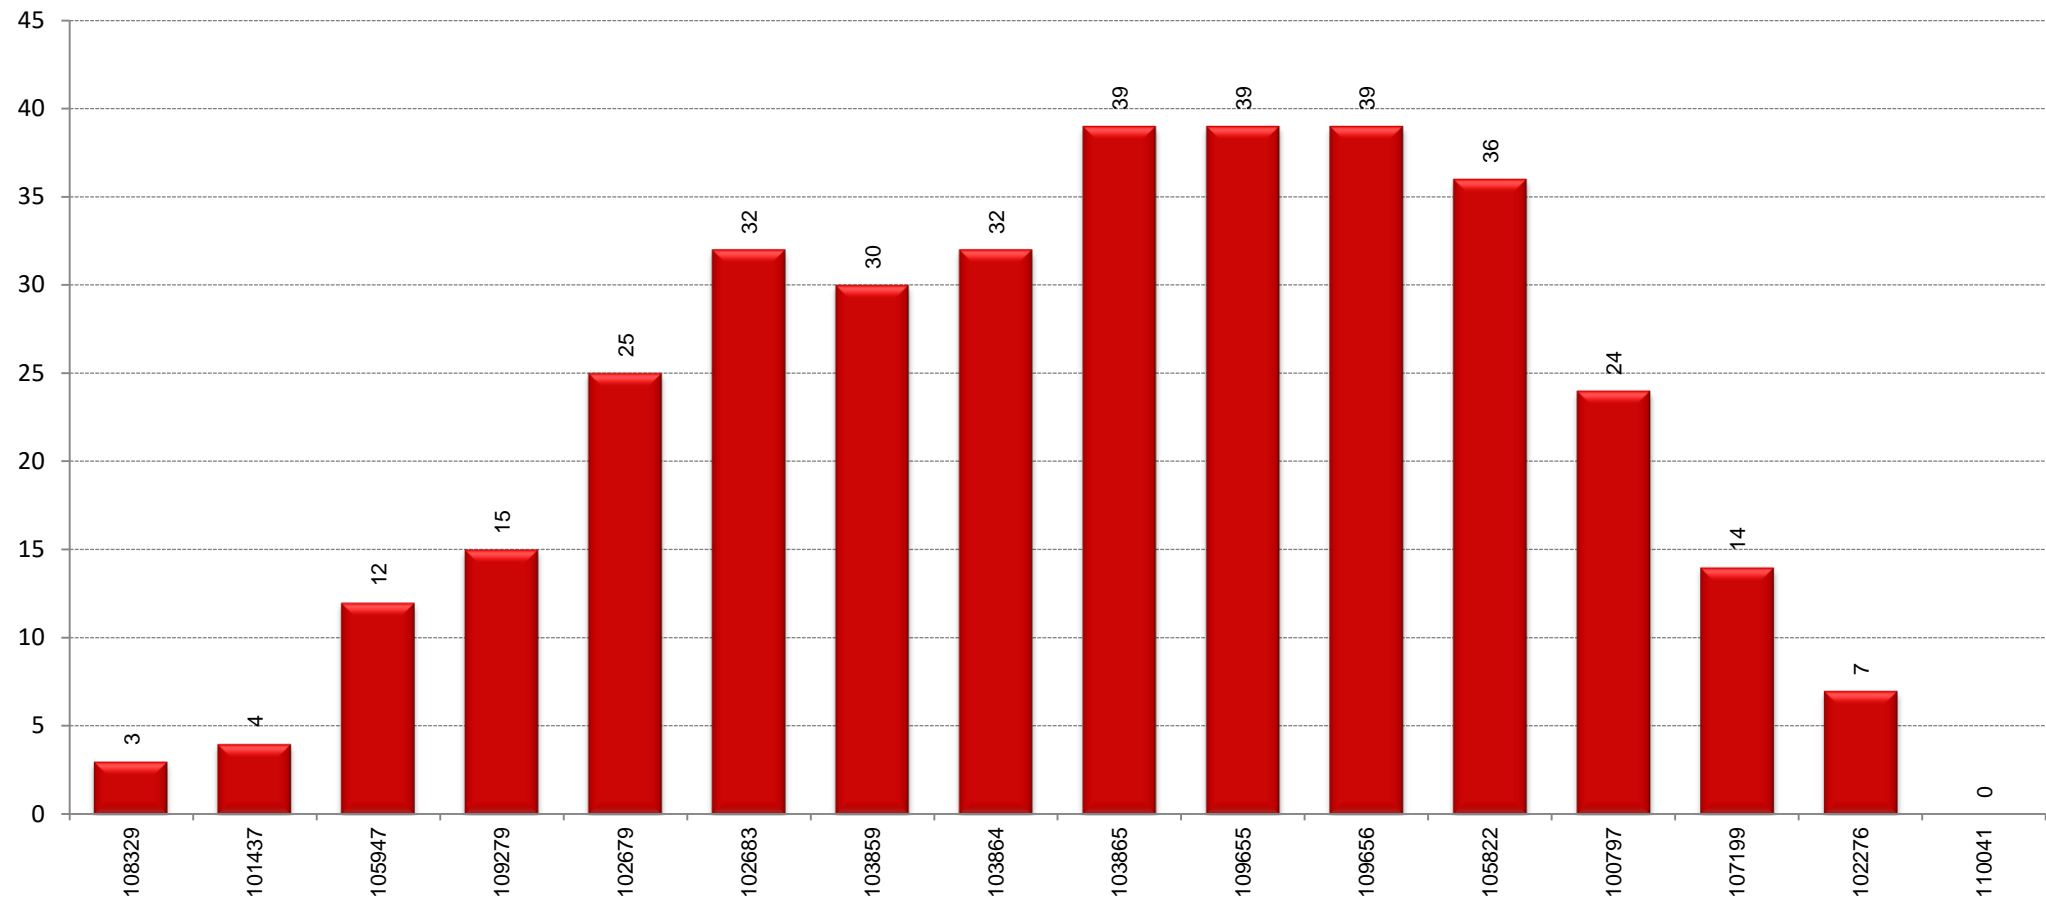

SENTIT: Barcelona: Francesc Layret - Rbla. Sant Sebastià

EXPEDICIÓ MÉS CARREGADA: 08:09-08:32

SENTIT: Barcelona: Rbla. Sant Sebastià - Francesc Layret

 Pujades
 Baixades

CÀRREGA EXPEDICIÓ MÉS CARREGADA: 08:09-08:32

SENTIT: Barcelona: Rbla. Sant Sebastià - Francesc Layret

DISTRIBUCIÓ DELS VIATGERS PER QUART D'HORA

DISTRIBUCIÓ DELS TÍTOLS DE TRANSPORT

VELOCITAT COMERCIAL PER EXPEDICIÓ I MITJANA DE LA LÍNIA

SENTIT: Barcelona: Francesc Layret - Rbla. Sant Sebastià