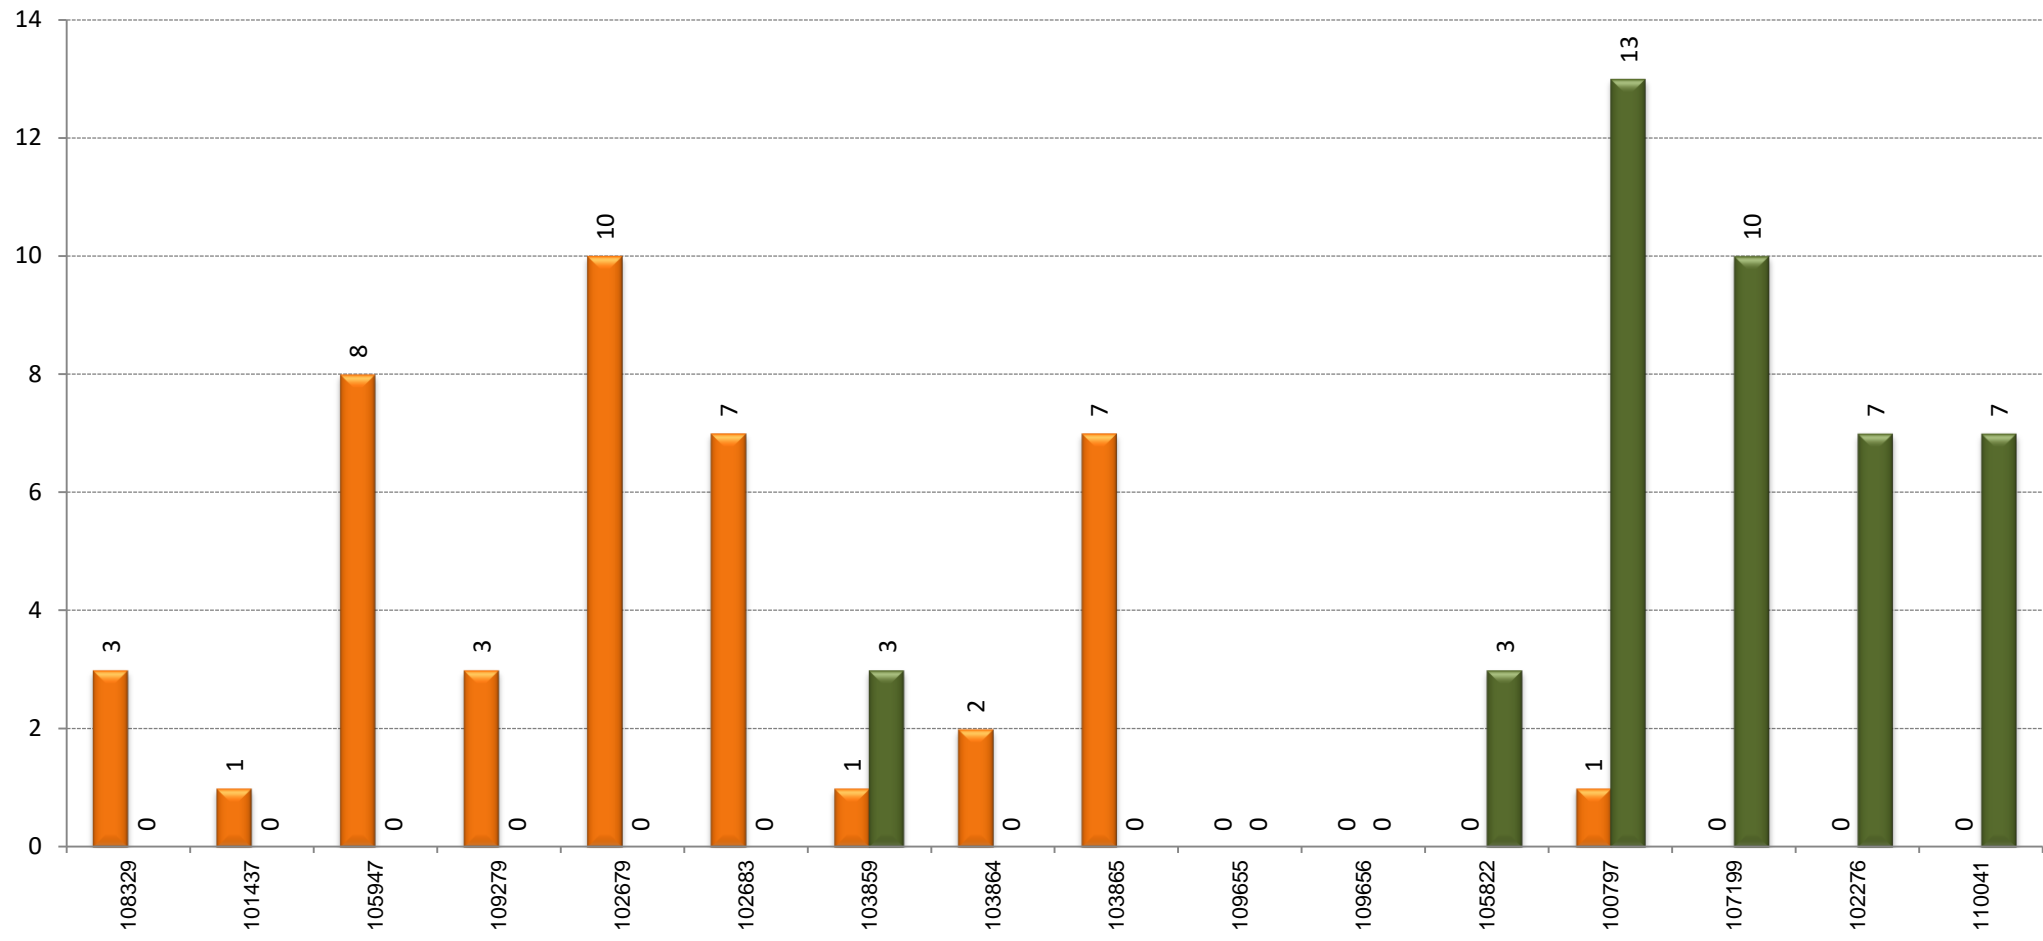

EXPEDICIÓ MÉS CARREGADA: 08:09-08:32

SENTIT: Barcelona: Rbla. Sant Sebastià - Francesc Layret

Pujades
 Baixades