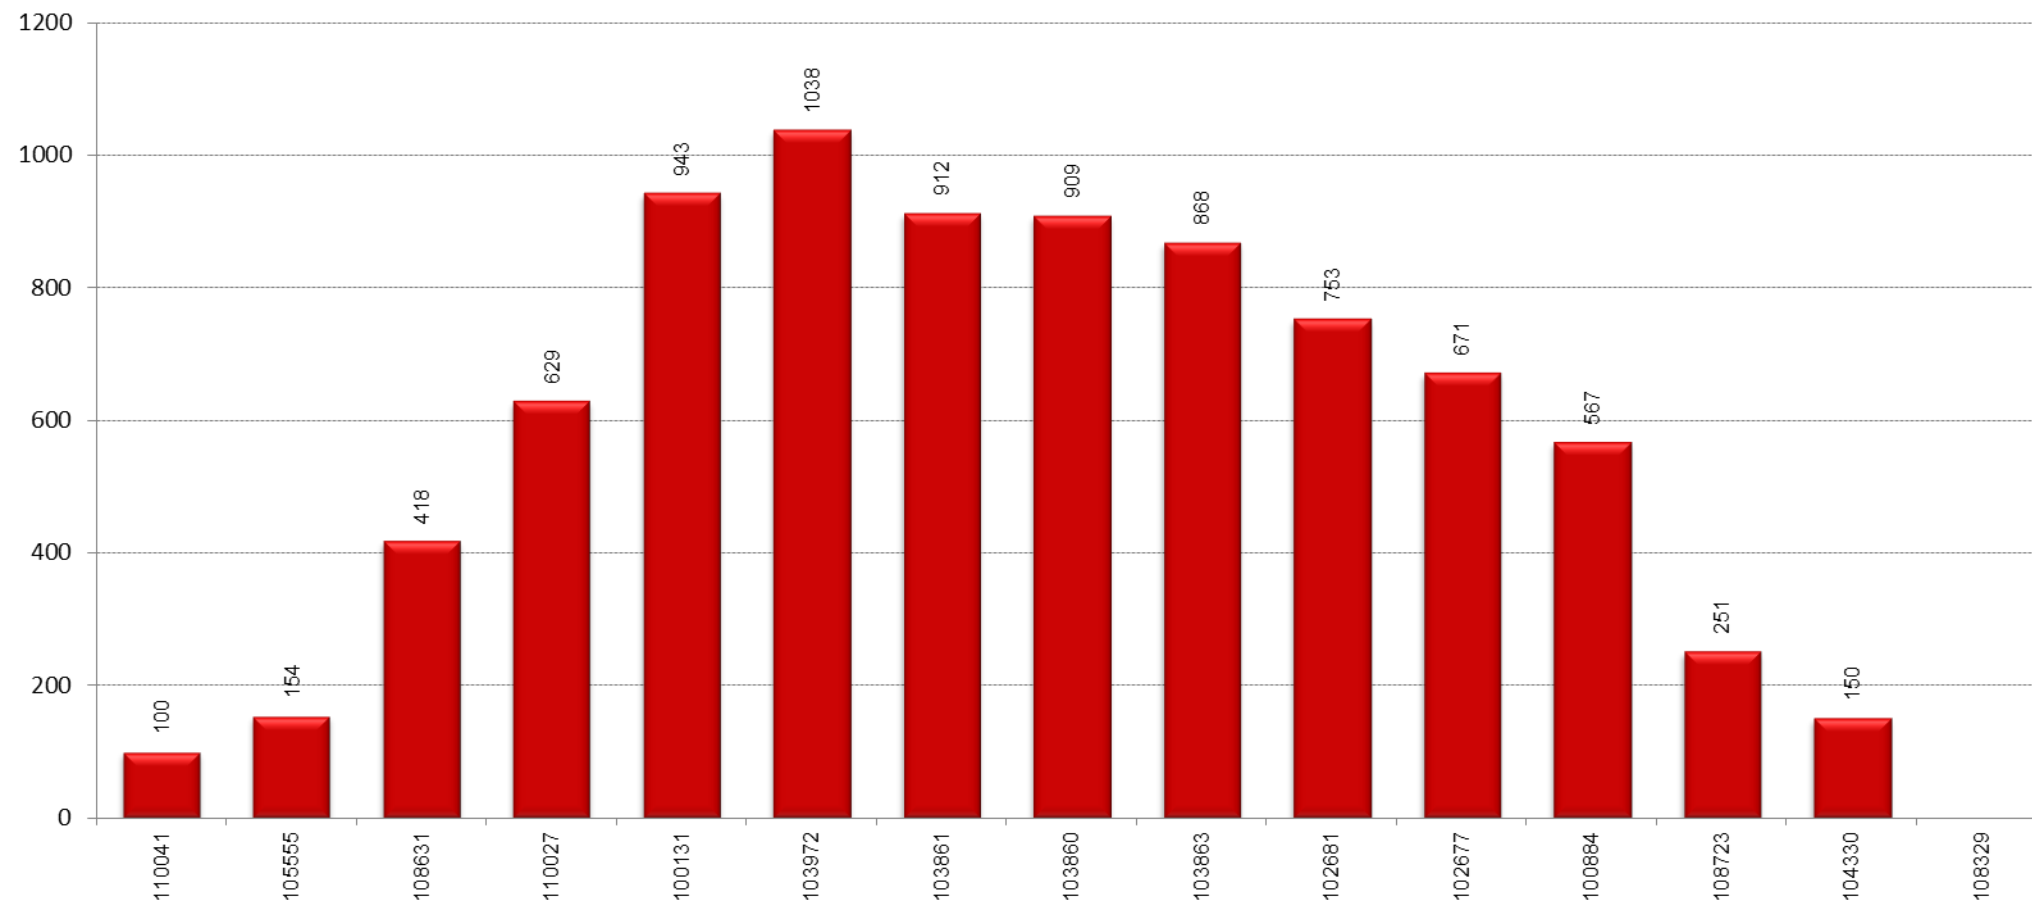

GRÀFICS

PUJADES I BAIXADES

SENTIT: Barcelona: Francesc Layret - Rbla. Sant Sebastià

 Pujades
 Baixades

PUJADES I BAIXADES

SENTIT: Barcelona: Rbla. Sant Sebastià - Francesc Layret

CÀRREGA

SENTIT: Barcelona: Francesc Layret - Rbla. Sant Sebastià