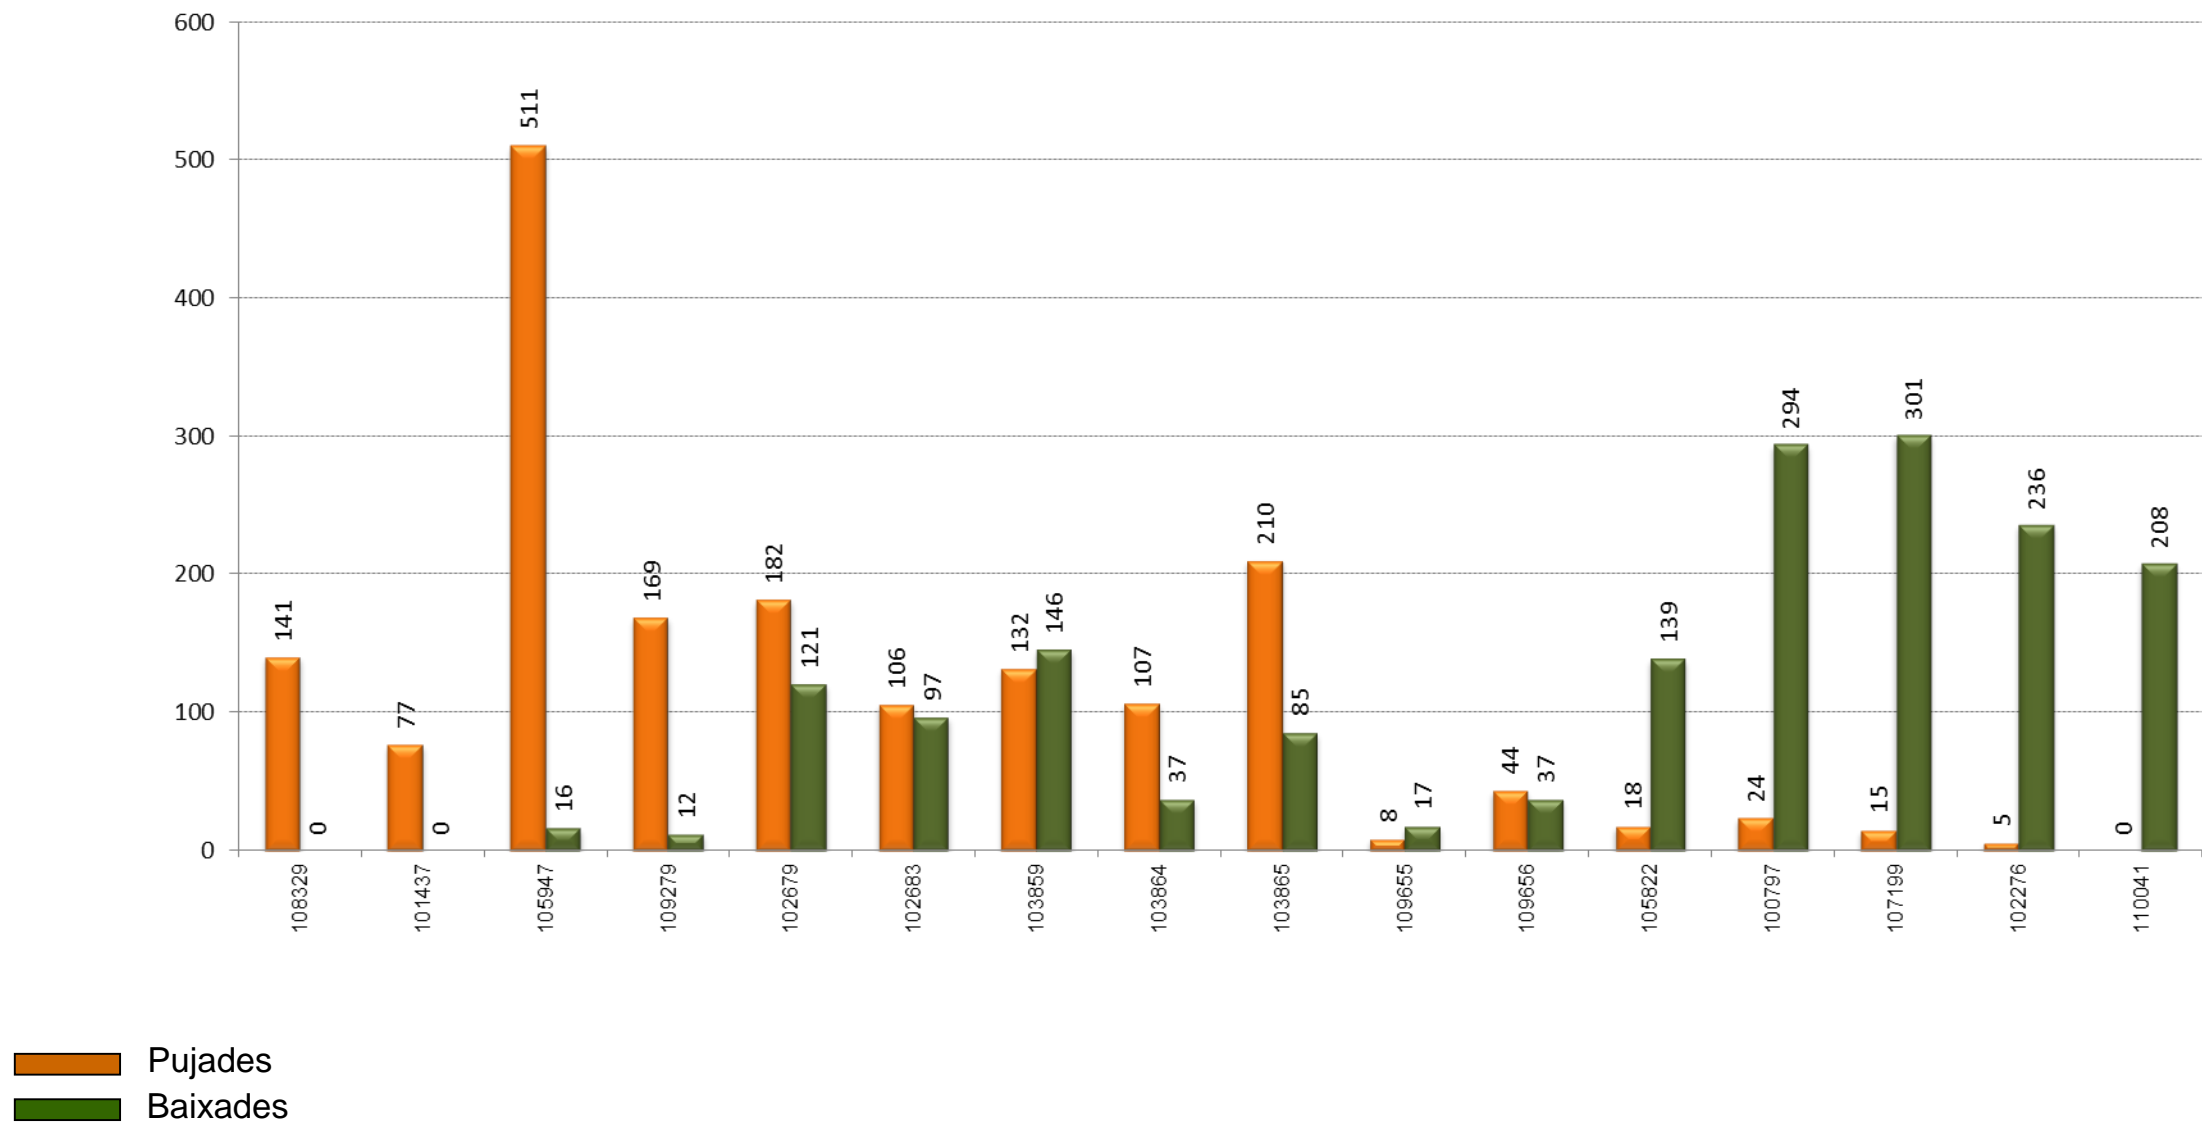

B17

TAULA RESUM

	Francesc Layret - Rbla. Sant Sebastià	Rbla. Sant Sebastià - Francesc Layret	TOTAL
Velocitat mitjana	11,98	11,88	11,93
Velocitat mínima	7,91	9,44	17,35
Temps mitjà de regulació			0:04:22
Temps mínim mitjà de regulació			0:00:00
Càrrega màxima	56	34	56
Factor de càrrega punta (càrrega màxima/demanda diària)			1,73%
Tipus vehicle			Estàndar
% ocupació amb càrrega màxima			62%

GRÀFICS

PUJADES I BAIXADES

SENTIT: Barcelona: Francesc Layret - Rbla. Sant Sebastià

 Pujades
 Baixades

PUJADES I BAIXADES

SENTIT: Barcelona: Rbla. Sant Sebastià - Francesc Layret

CÀRREGA

SENTIT: Barcelona: Francesc Layret - Rbla. Sant Sebastià

CÀRREGA

SENTIT: Barcelona: Rbla. Sant Sebastià - Francesc Layret

EXPEDICIÓ MÉS CARREGADA: 13:32-13:57

SENTIT: Barcelona: Francesc Layret - Rbla. Sant Sebastià

 Pujades
 Baixades

CÀRREGA EXPEDICIÓ MÉS CARREGADA: 13:32-13:57

SENTIT: Barcelona: Rbla. Sant Sebastià - Francesc Layret

DISTRIBUCIÓ DELS VIATGERS PER QUART D'HORA

DISTRIBUCIÓ DELS TÍTOLS DE TRANSPORT

VELOCITAT COMERCIAL PER EXPEDICIÓ I MITJANA DE LA LÍNIA

SENTIT: Barcelona: Francesc Layret - Rbla. Sant Sebastià