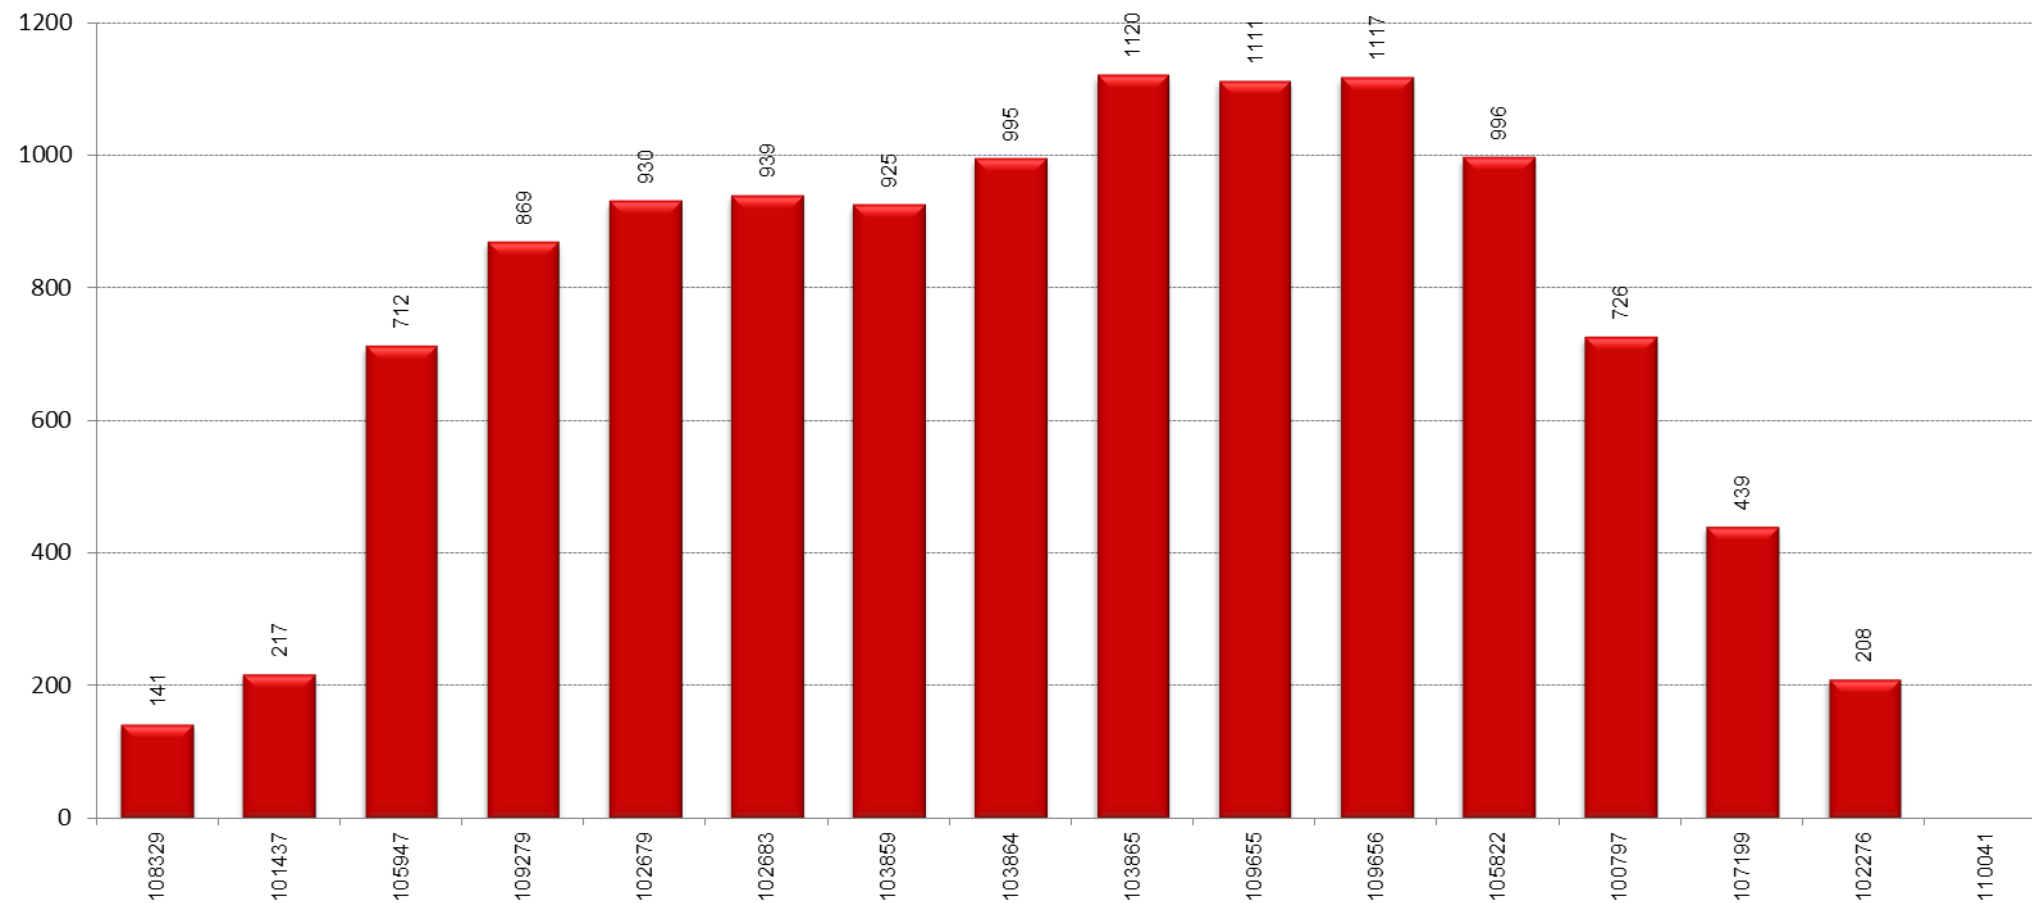

CÀRREGA

SENTIT: Barcelona: Rbla. Sant Sebastià - Francesc Layret