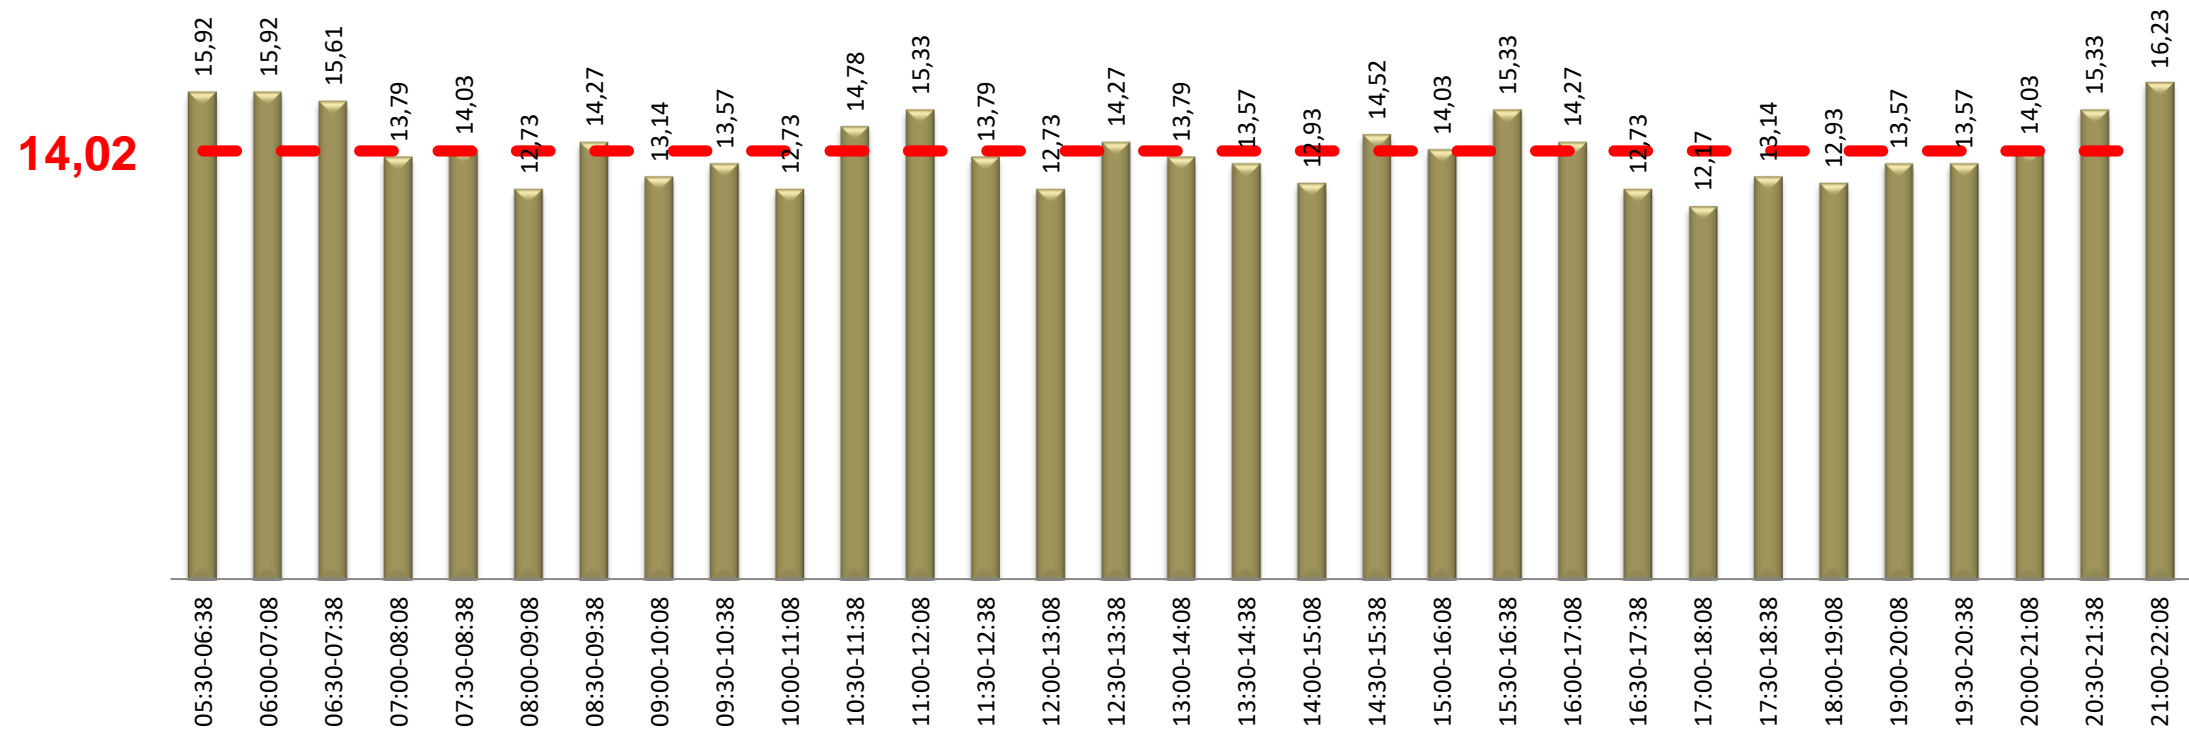

VELOCITAT COMERCIAL PER EXPEDICIÓ I MITJANA DE LA LÍNIA

SENTIT: Poliesportiu Tiana - Montigalà

14,02

Mitjana 3 més lentes = 12,54 km/h