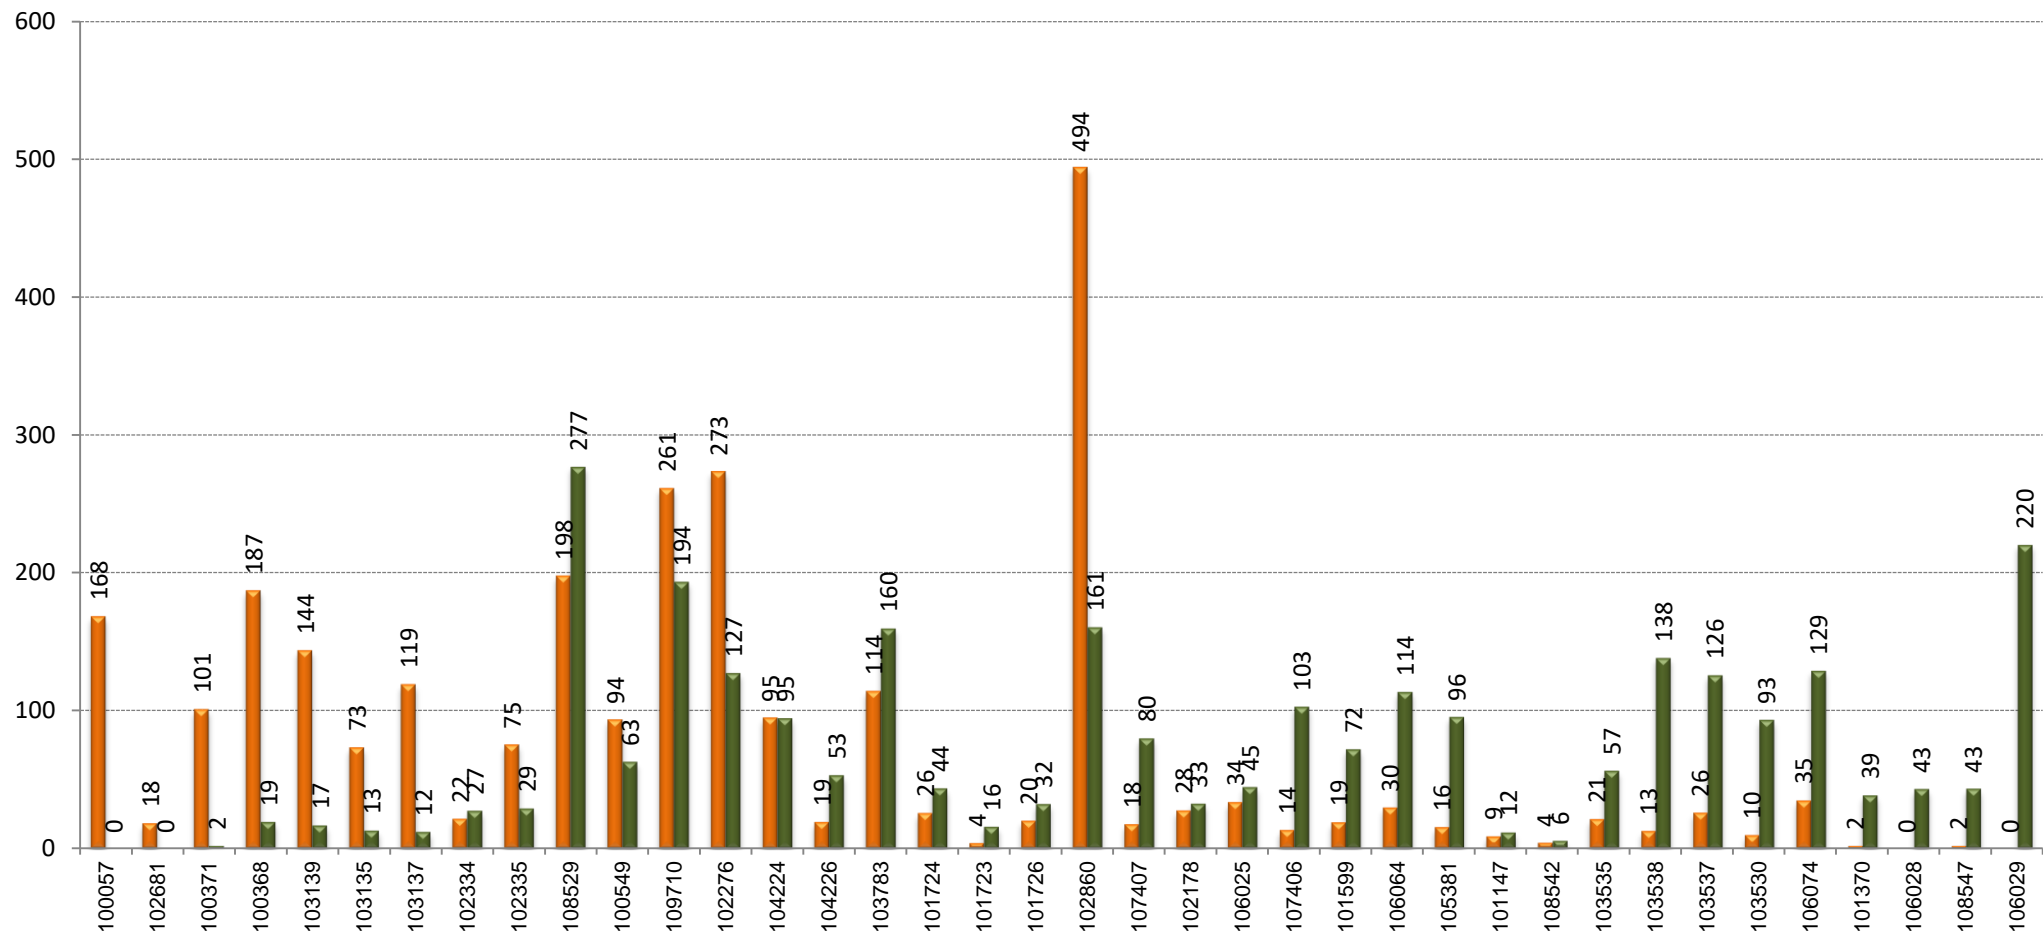

PUJADES I BAIXADES

SENTIT: Montigalà - Poliesportiu Tiana

█ Pujades
█ Baixades