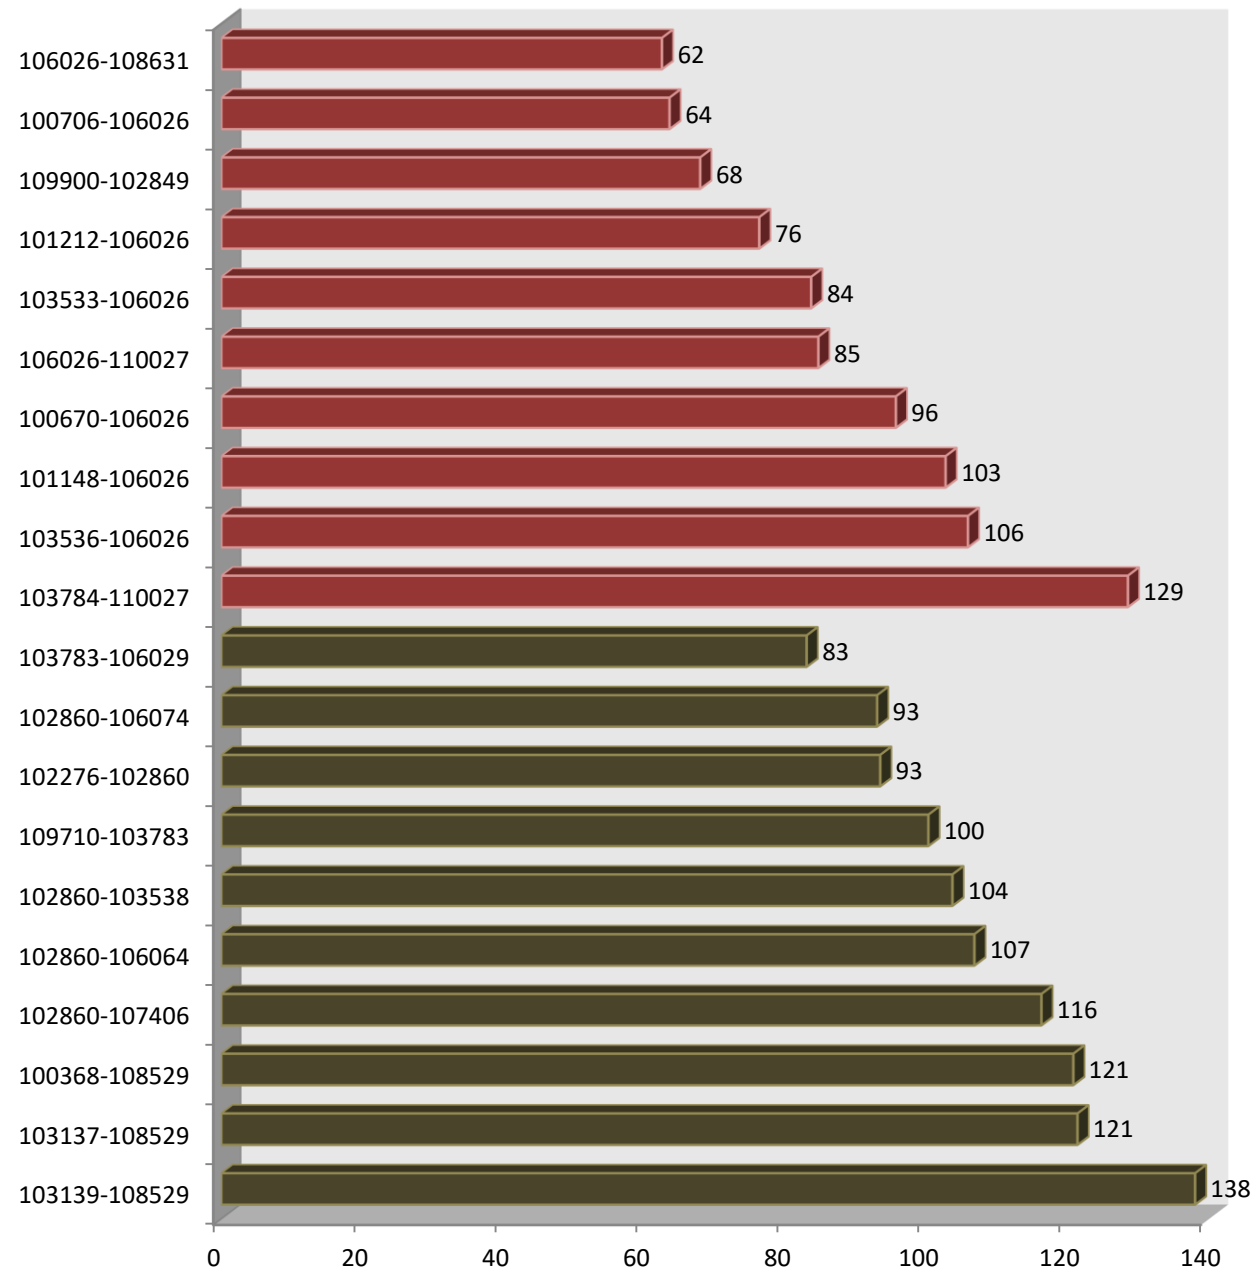

PRINCIPALS TRAJECTES

Poliesportiu Tiana - Montigalà
 Montigalà - Poliesportiu Tiana