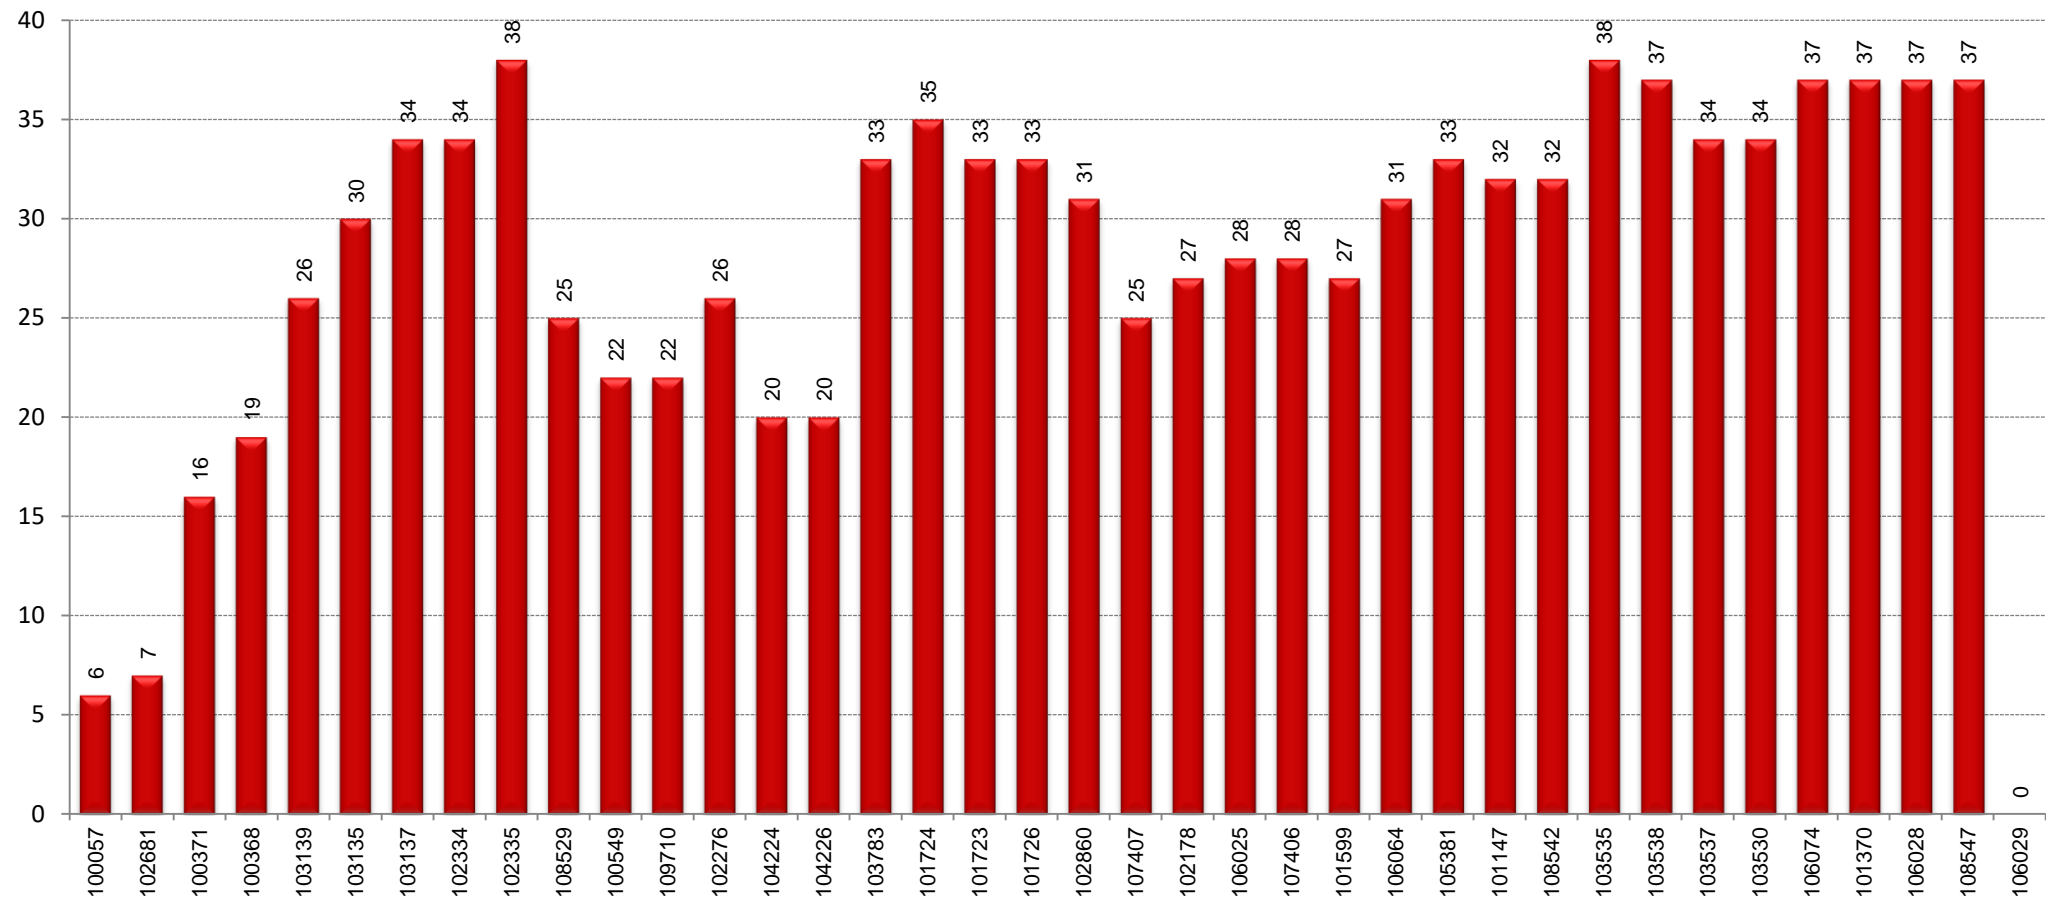

CÀRREGA EXPEDICIÓ MÉS CARREGADA: 07:38-08:30

SENTIT: Montigalà - Poliesportiu Tiana