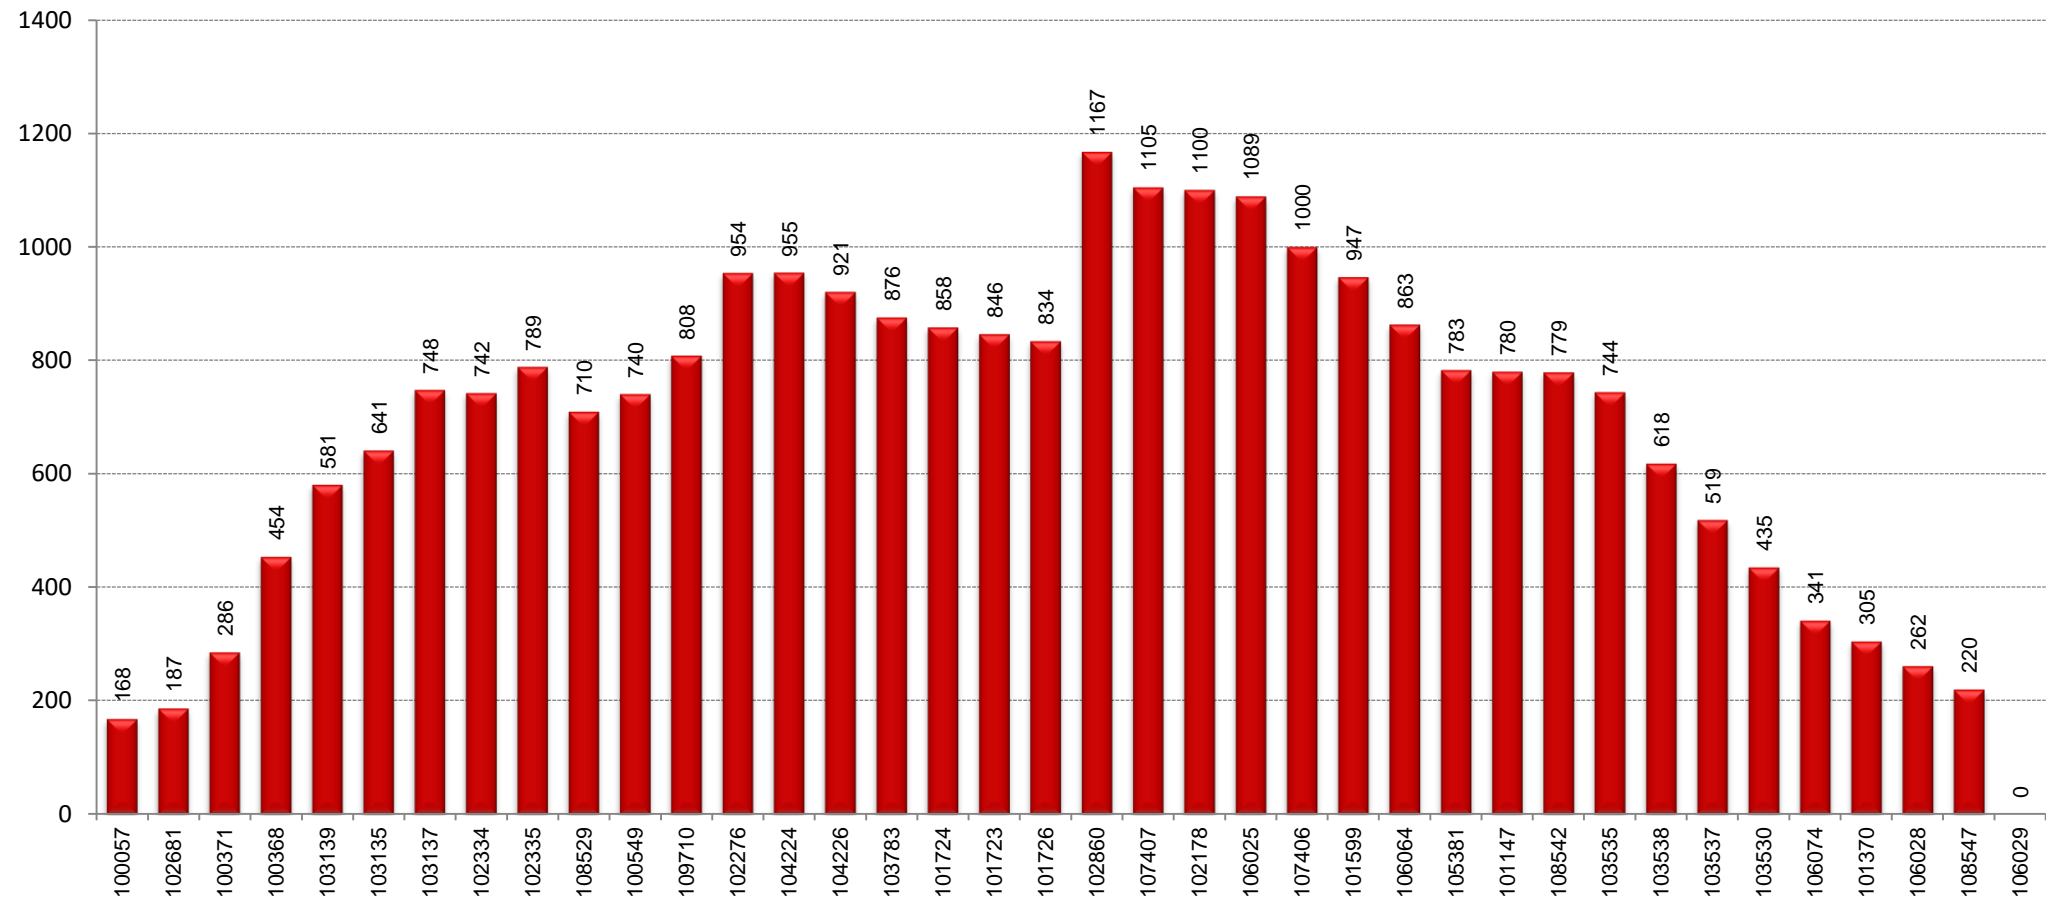

CÀRREGA

SENTIT: Montigalà - Poliesportiu Tiana