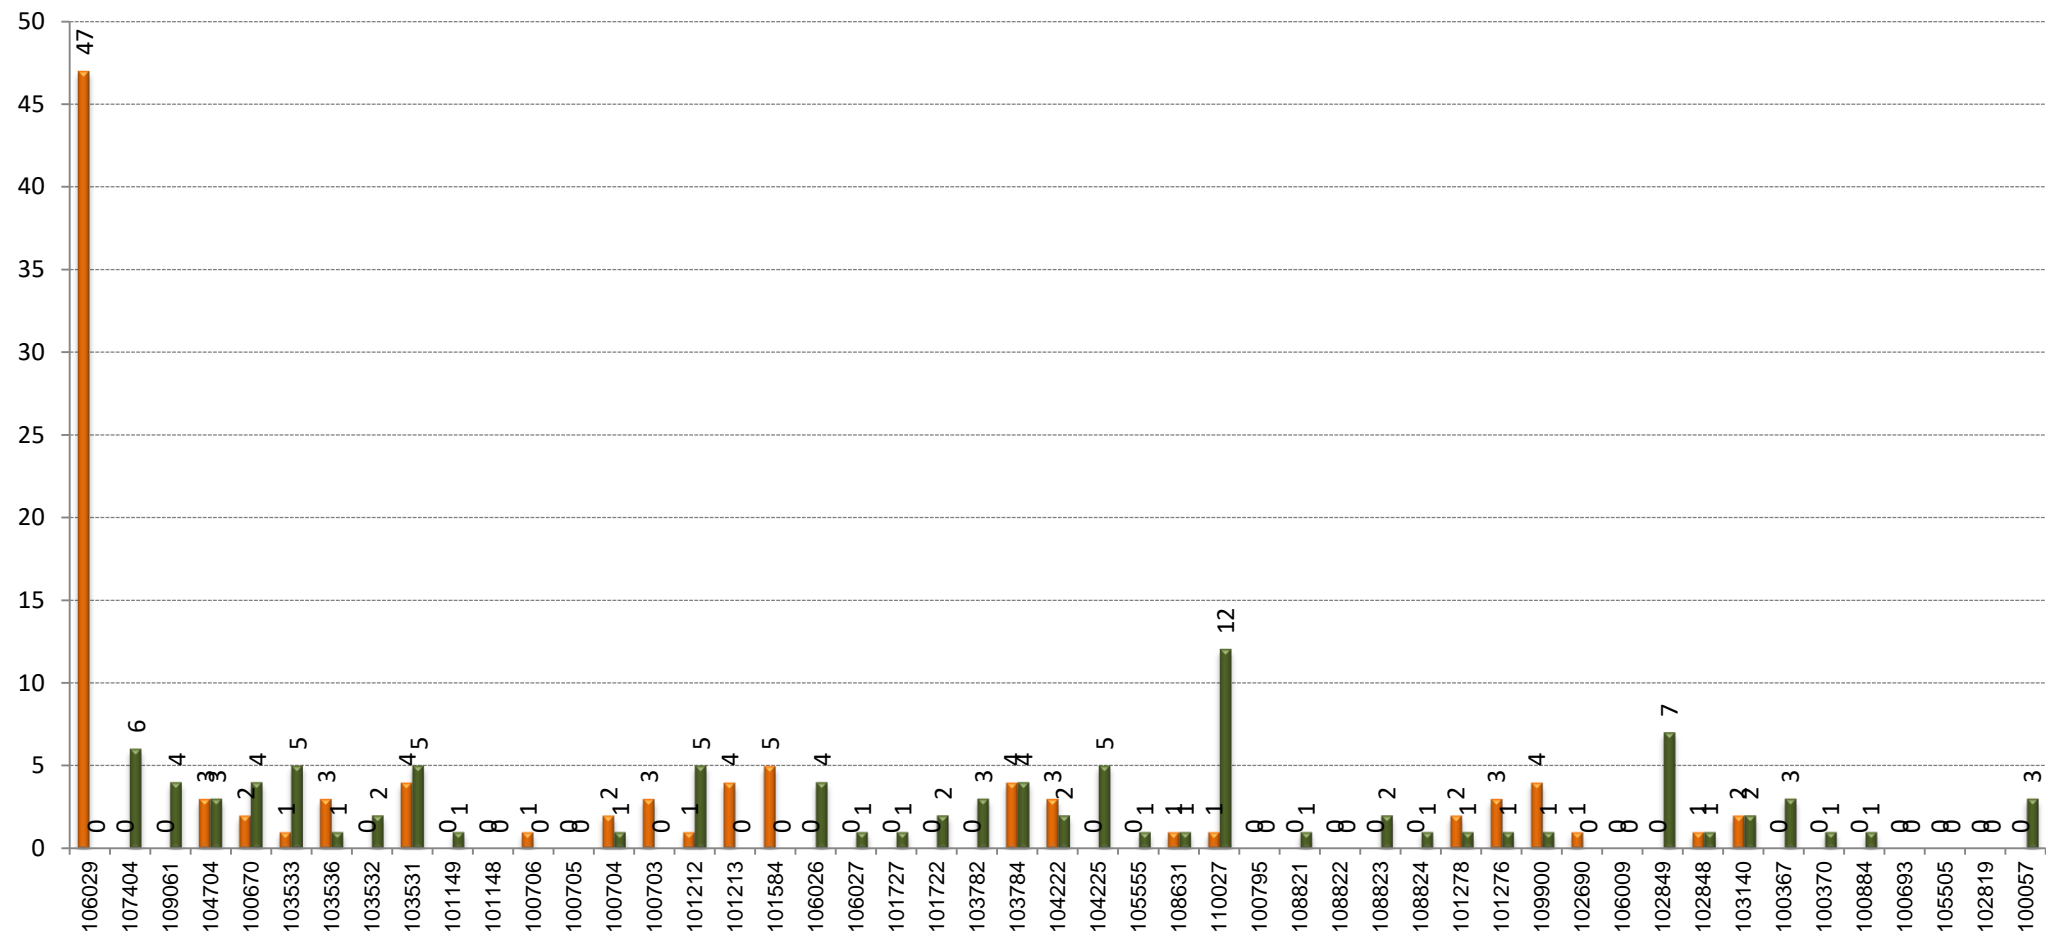

EXPEDICIÓ MÉS CARREGADA: 15:00-16:08

SENTIT: Poliesportiu Tiana - Montigalà

■ Pujades
■ Baixades