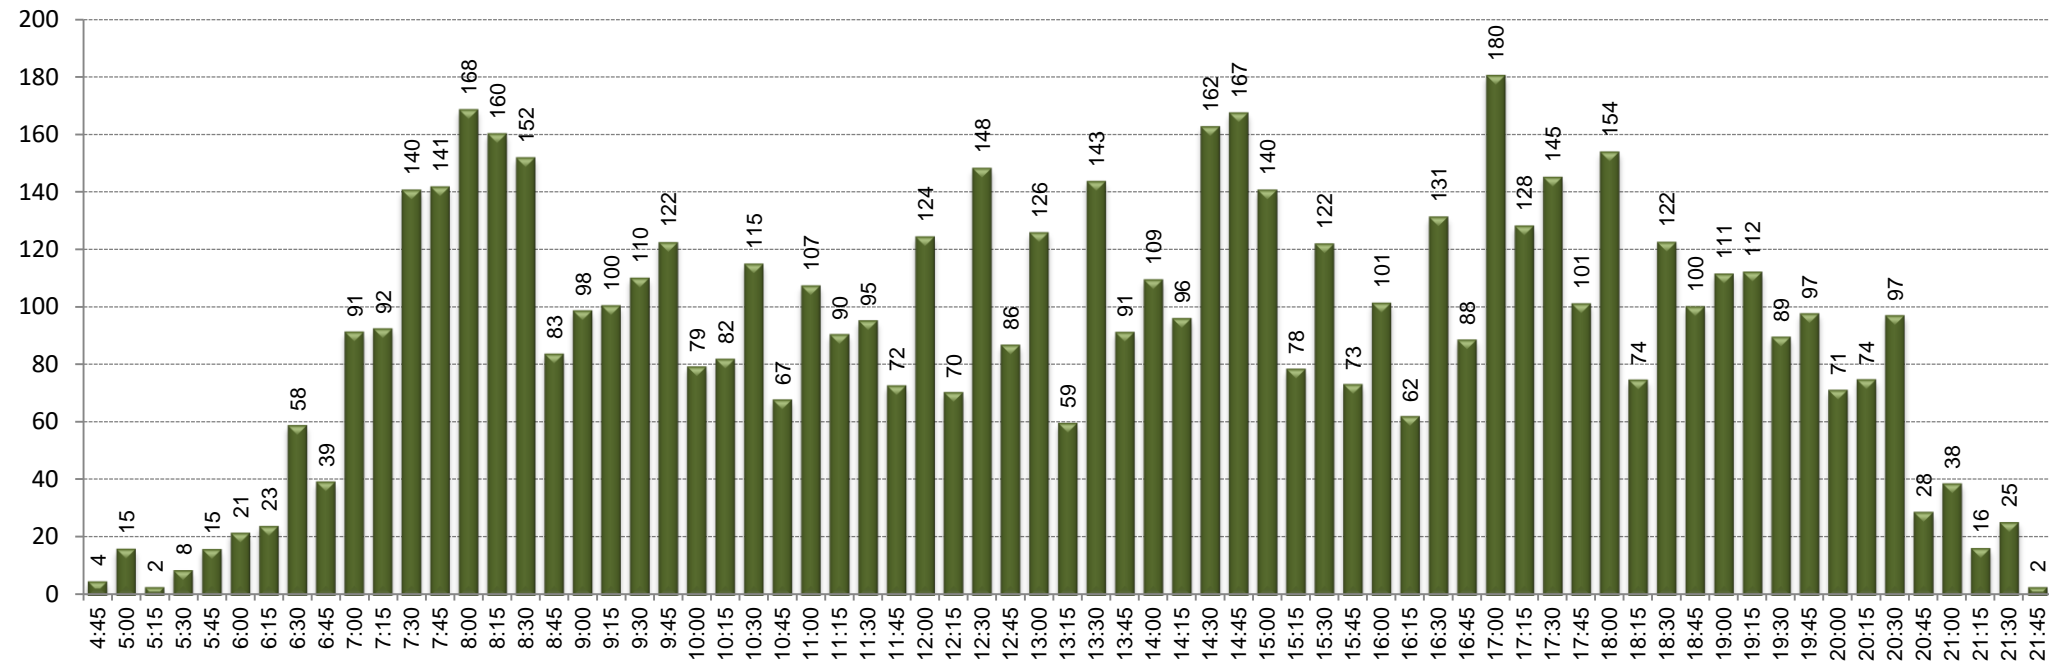

DISTRIBUCIÓ DELS VIATGERS PER QUART D'HORA