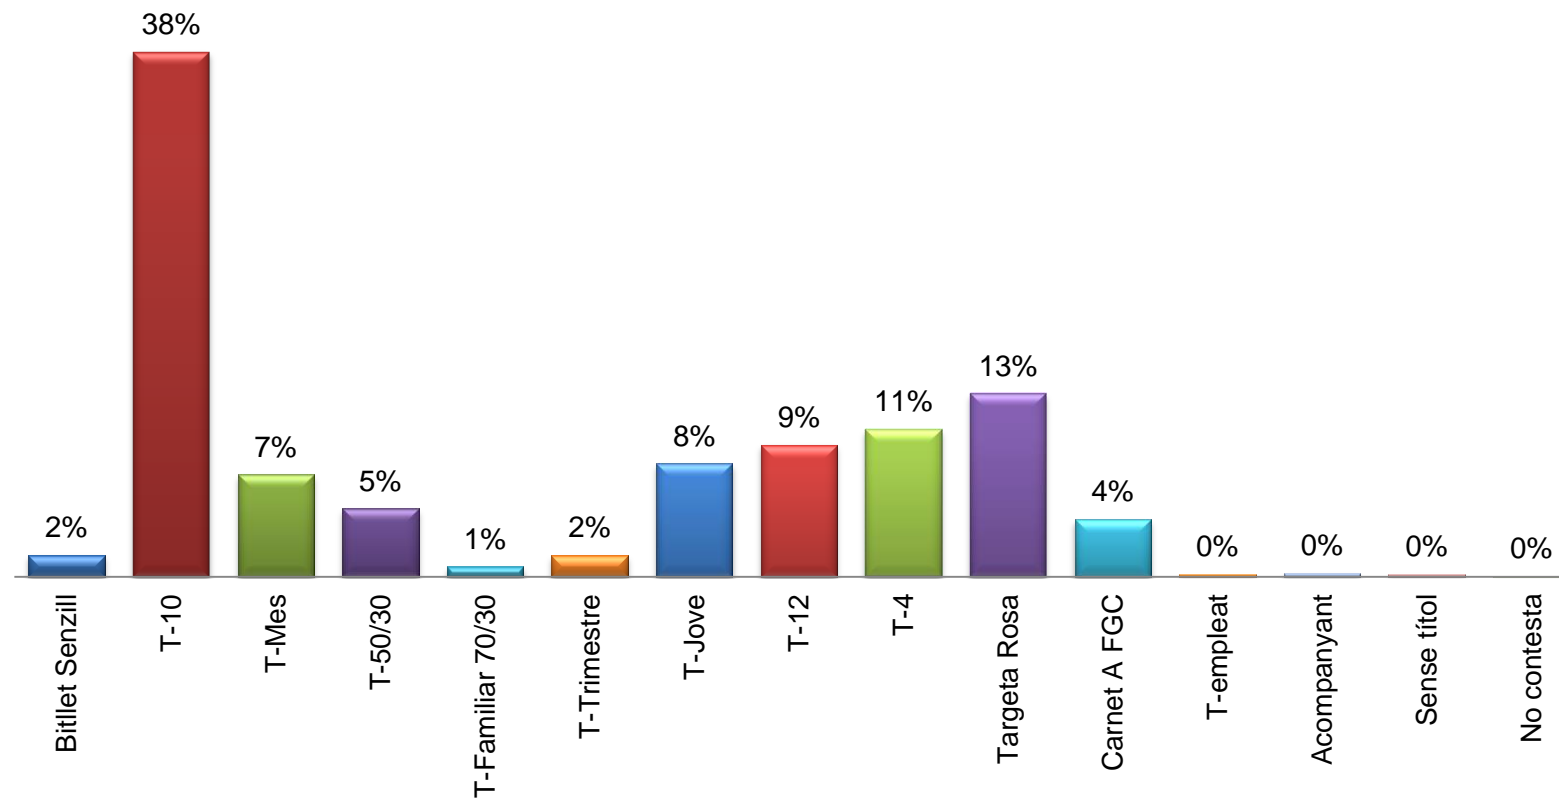

DISTRIBUCIÓ DELS TÍTOLS DE TRANSPORT