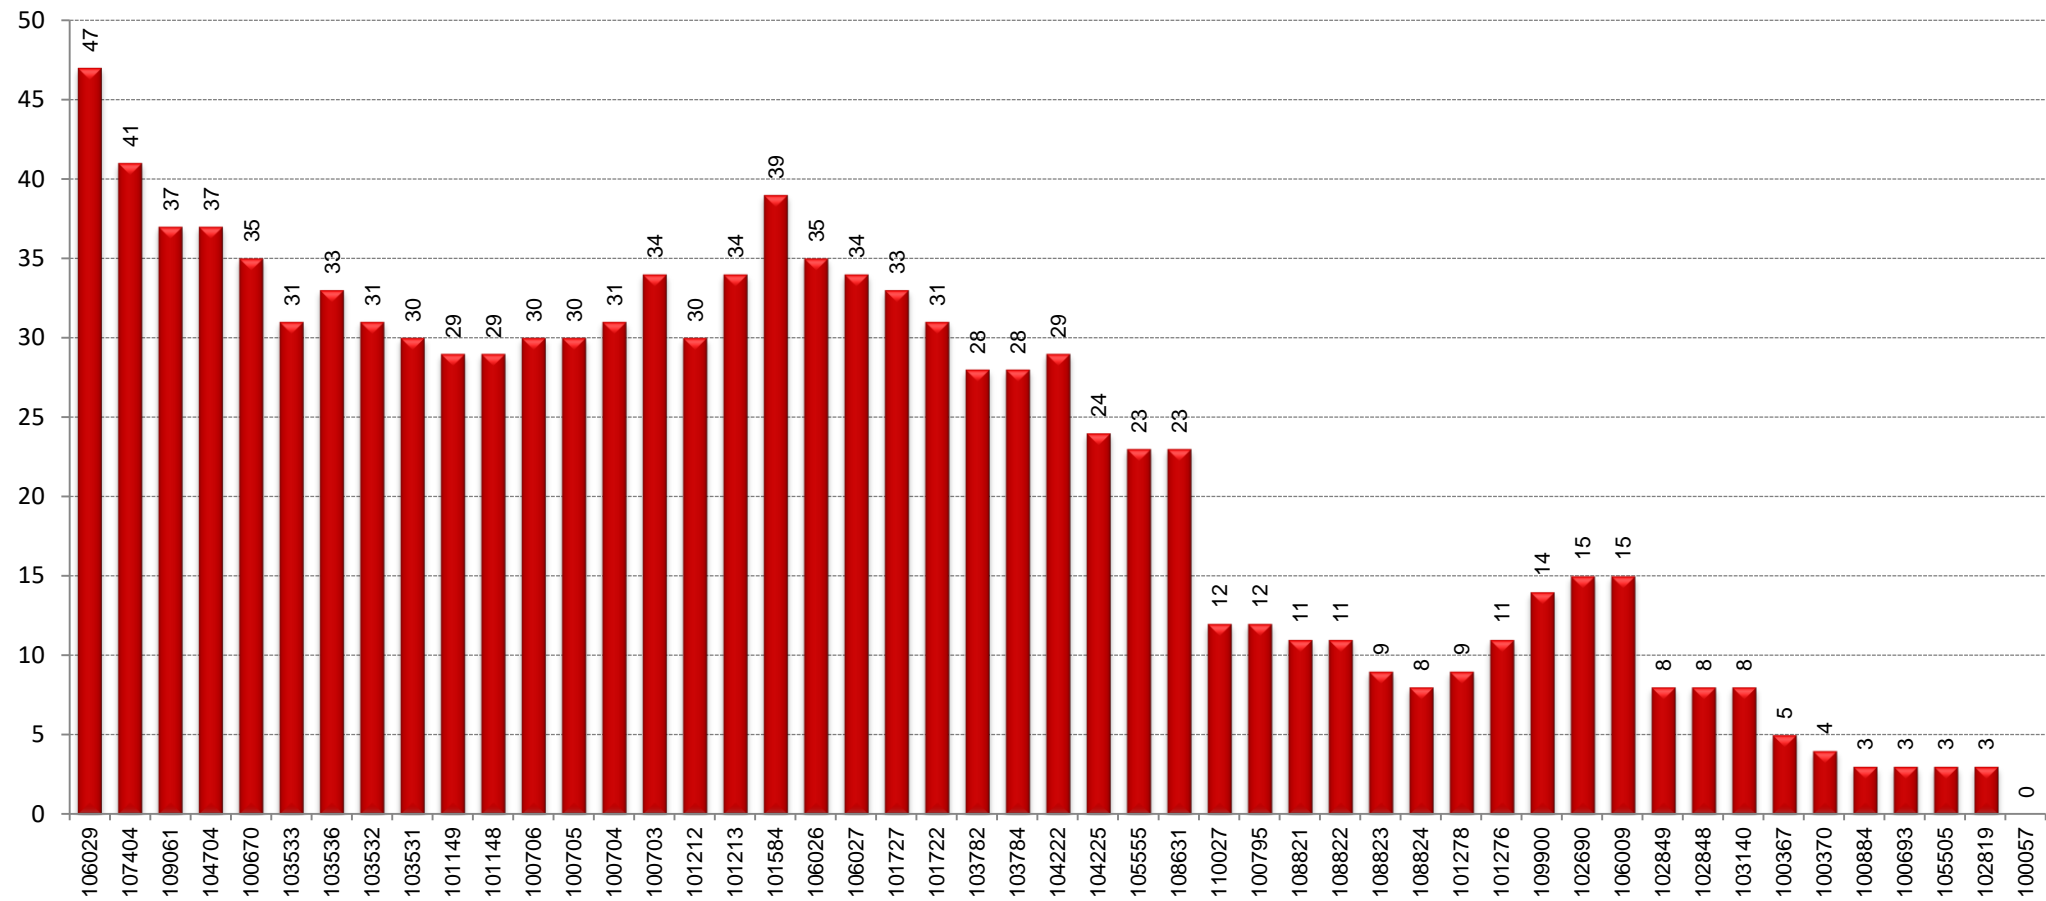

CÀRREGA EXPEDICIÓ MÉS CARREGADA: 15:00-16:08

SENTIT: Poliesportiu Tiana - Montigalà