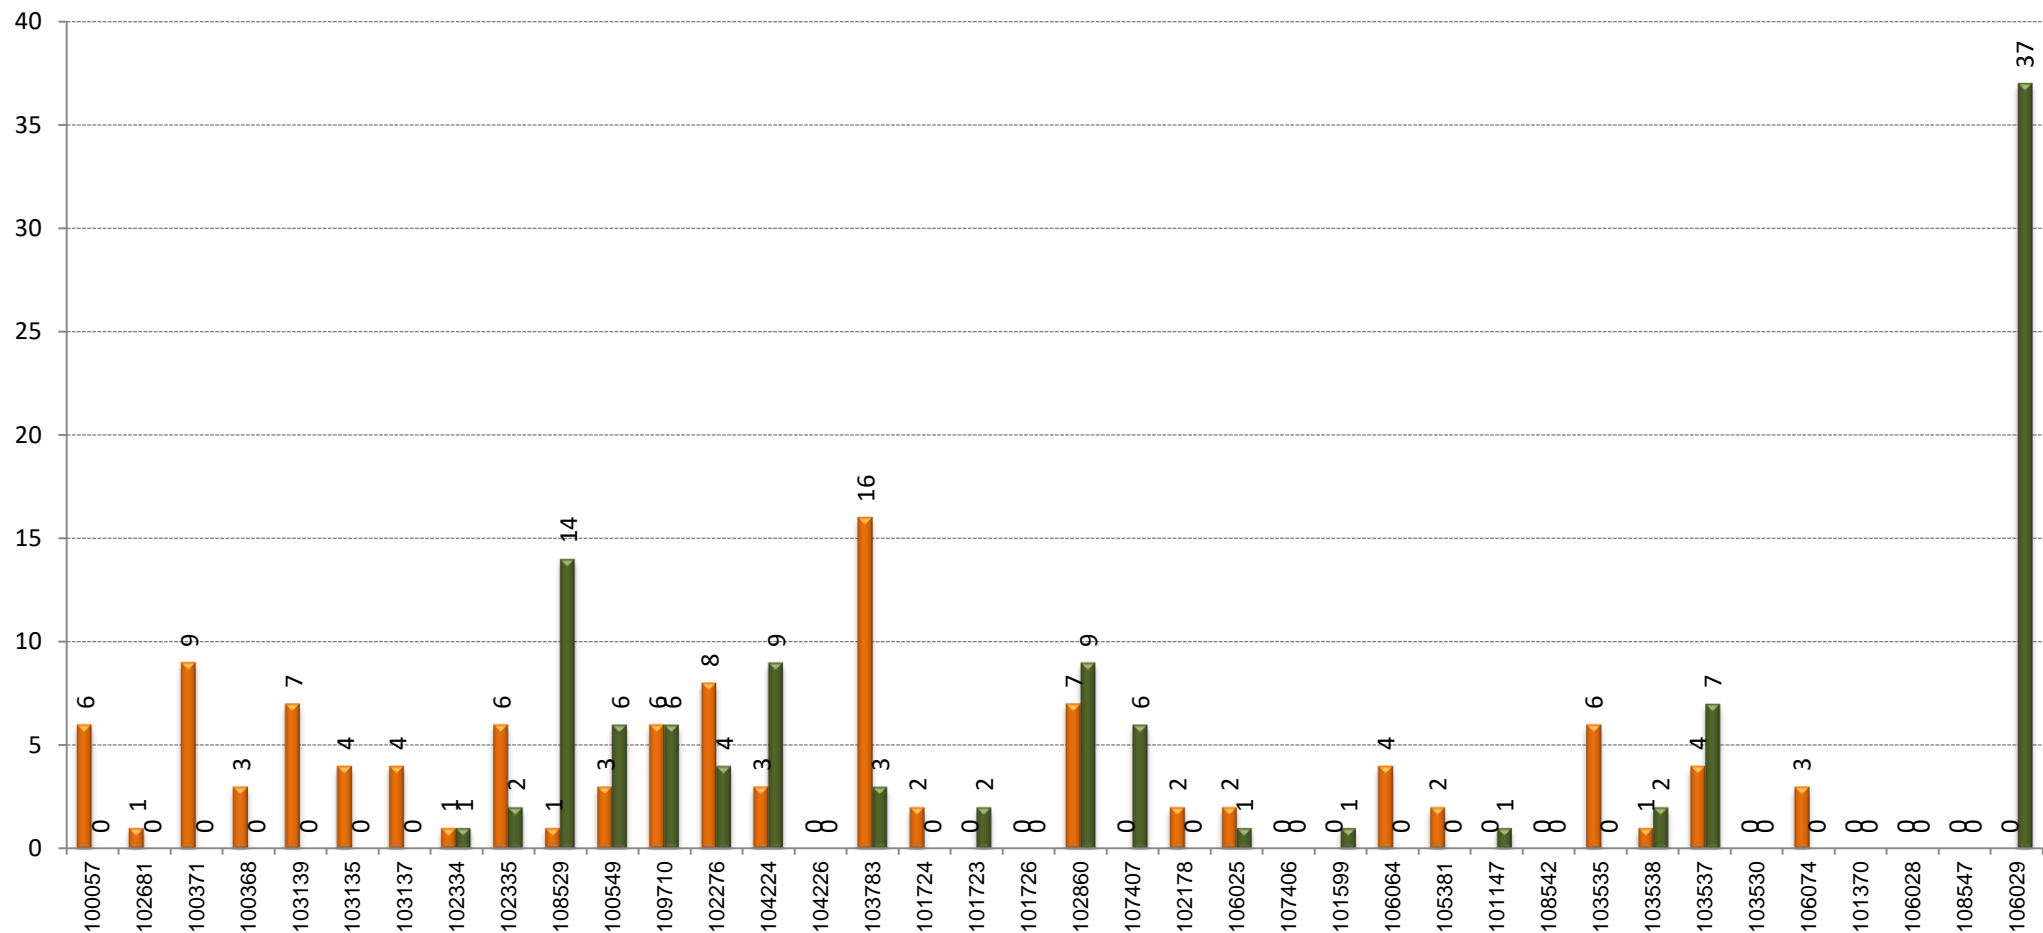

EXPEDICIÓ MÉS CARREGADA: 07:38-08:30

SENTIT: Montigalà - Poliesportiu Tiana

Pujades
 Baixades