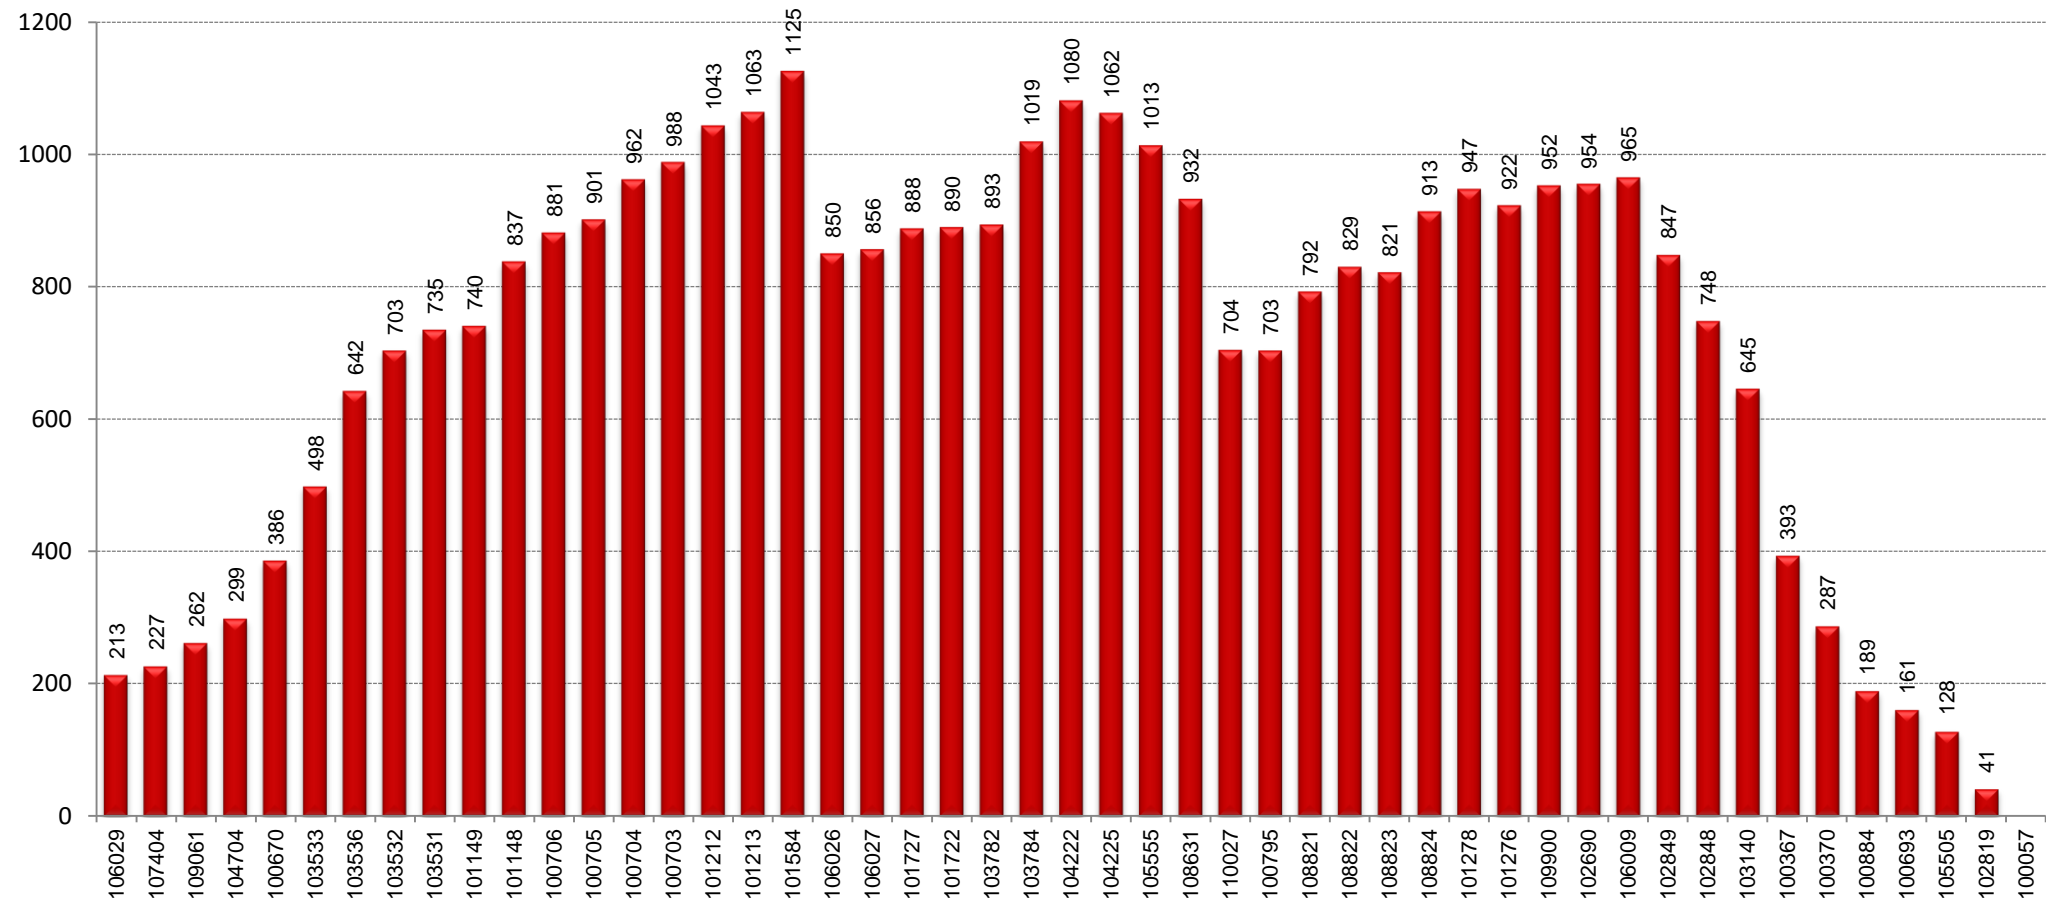

CÀRREGA

SENTIT: Poliesportiu Tiana - Montigalà