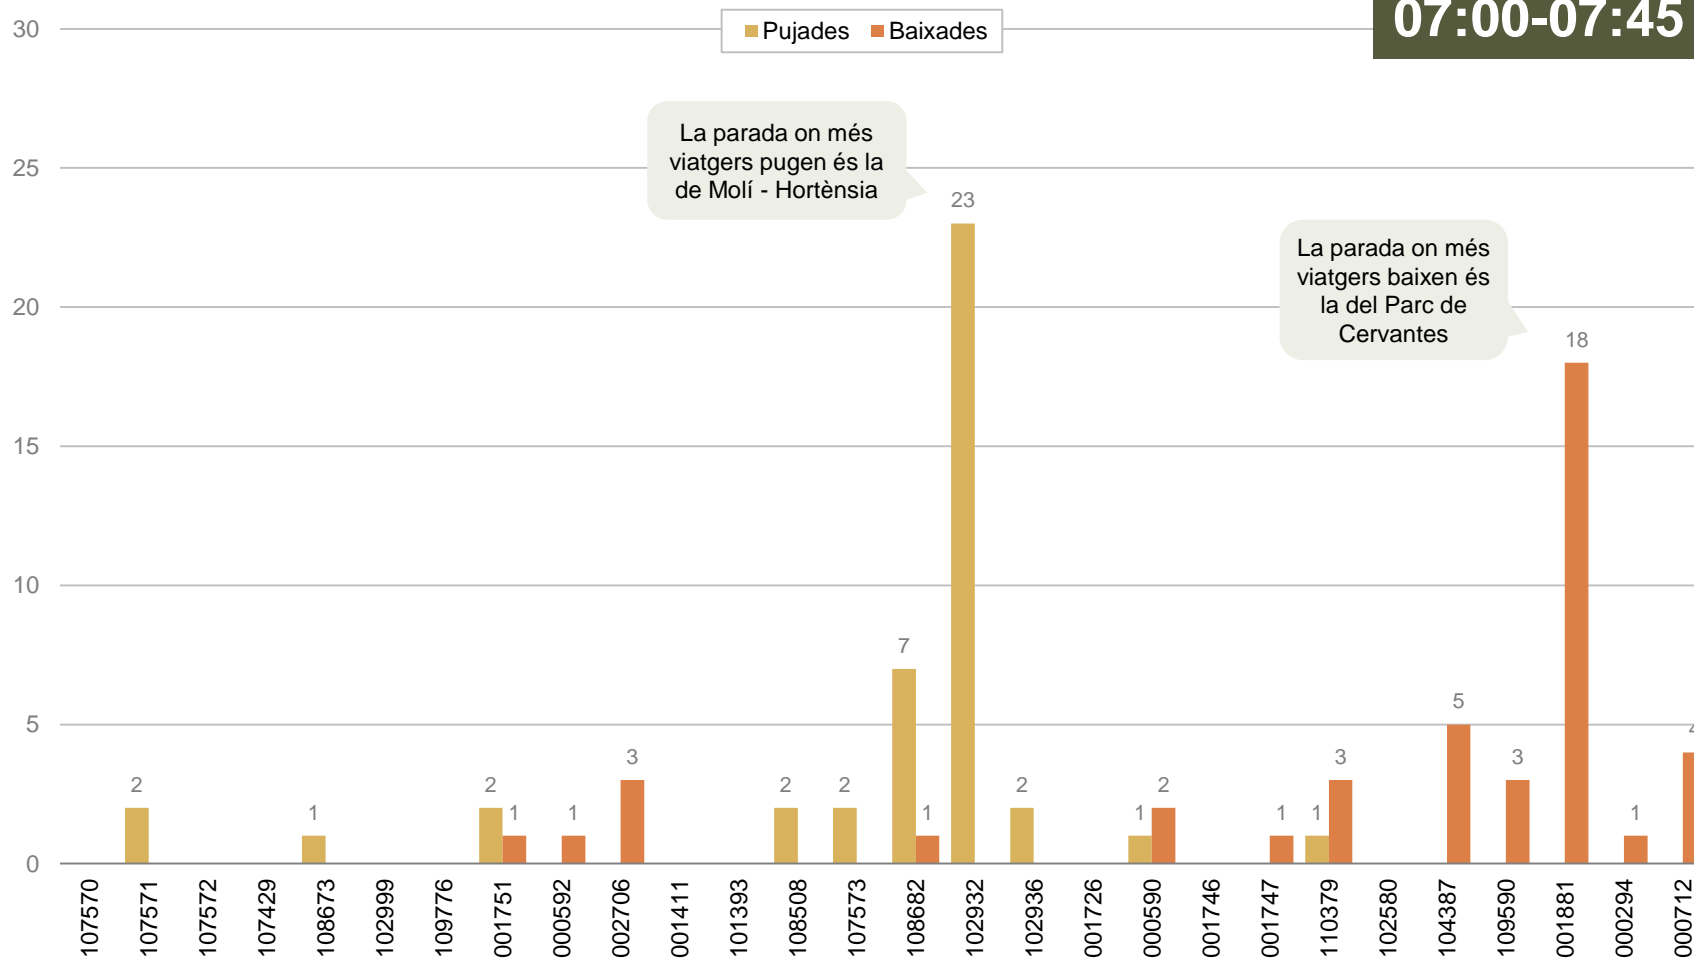

LLEENDA DE COLORS**

Menys de 15 viatgers
De 15 a 30 viatgers
De 31 a 45 viatgers
Més de 45 viatgers

En el sentit 2, l'expedició més carregada és la de 07:14-07:59

* El detall de la taula es pot observar amb precisió a l'annex que s'adjunta.

** Elaborada en base a la capacitat d'un vehicle midi.

PUJADES I BAIXADES DE L'EXPEDICIÓ MÉS CARREGADA

Viatgers de l'expedició més carregada segons parada de pujada i de baixada

SENTIT 1: ESPLUGUES DE LLOBREGAT - BARCELONA

Expedició més carregada en el sentit 1:

07:00-07:45

CÀRREGA DE L'EXPEDICIÓ MÉS CARREGADA

Viatgers que porta l'autobús de l'expedició més carregada després de cada parada

SENTIT 1: ESPLUGUES DE LLOBREGAT - BARCELONA

Expedició més carregada en el sentit 1:
07:00-07:45

PUJADES I BAIXADES DE L'EXPEDICIÓ MÉS CARREGADA

Viatgers de l'expedició més carregada segons parada de pujada i de baixada

SENTIT 2: BARCELONA - ESPLUGUES DE LLOBREGAT