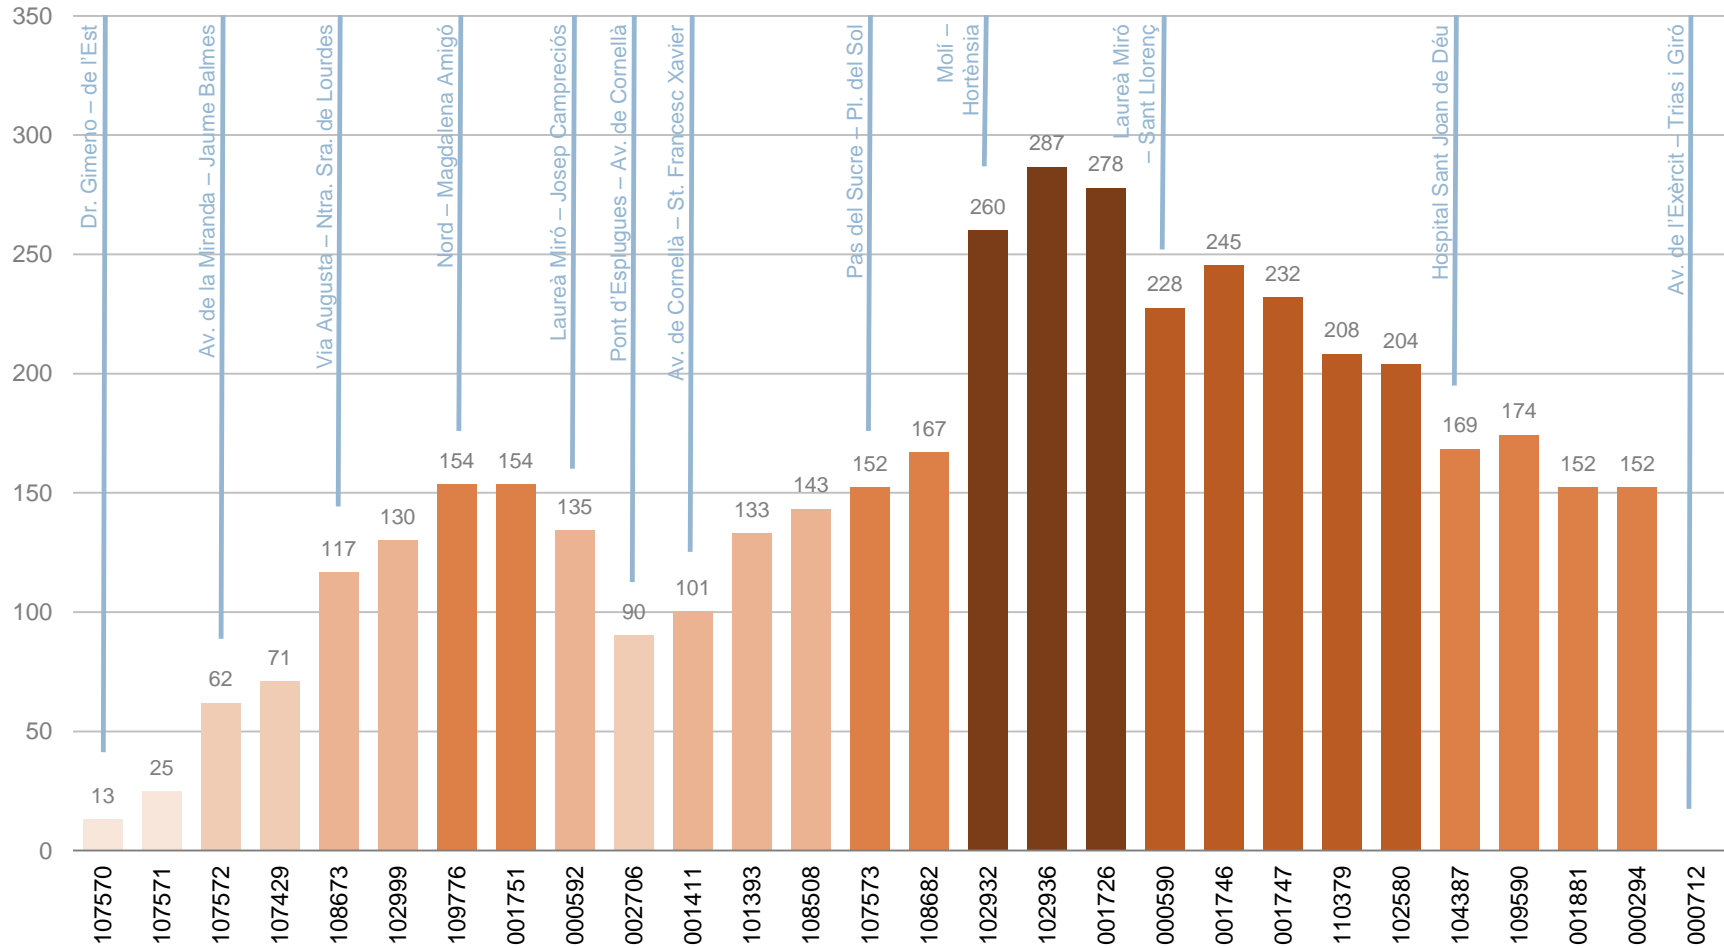

CÀRREGA

Viatgers en el conjunt del dia que porta l'autobús després de cada parada

SENTIT 1: ESPLUGUES DE LLOBREGAT - BARCELONA