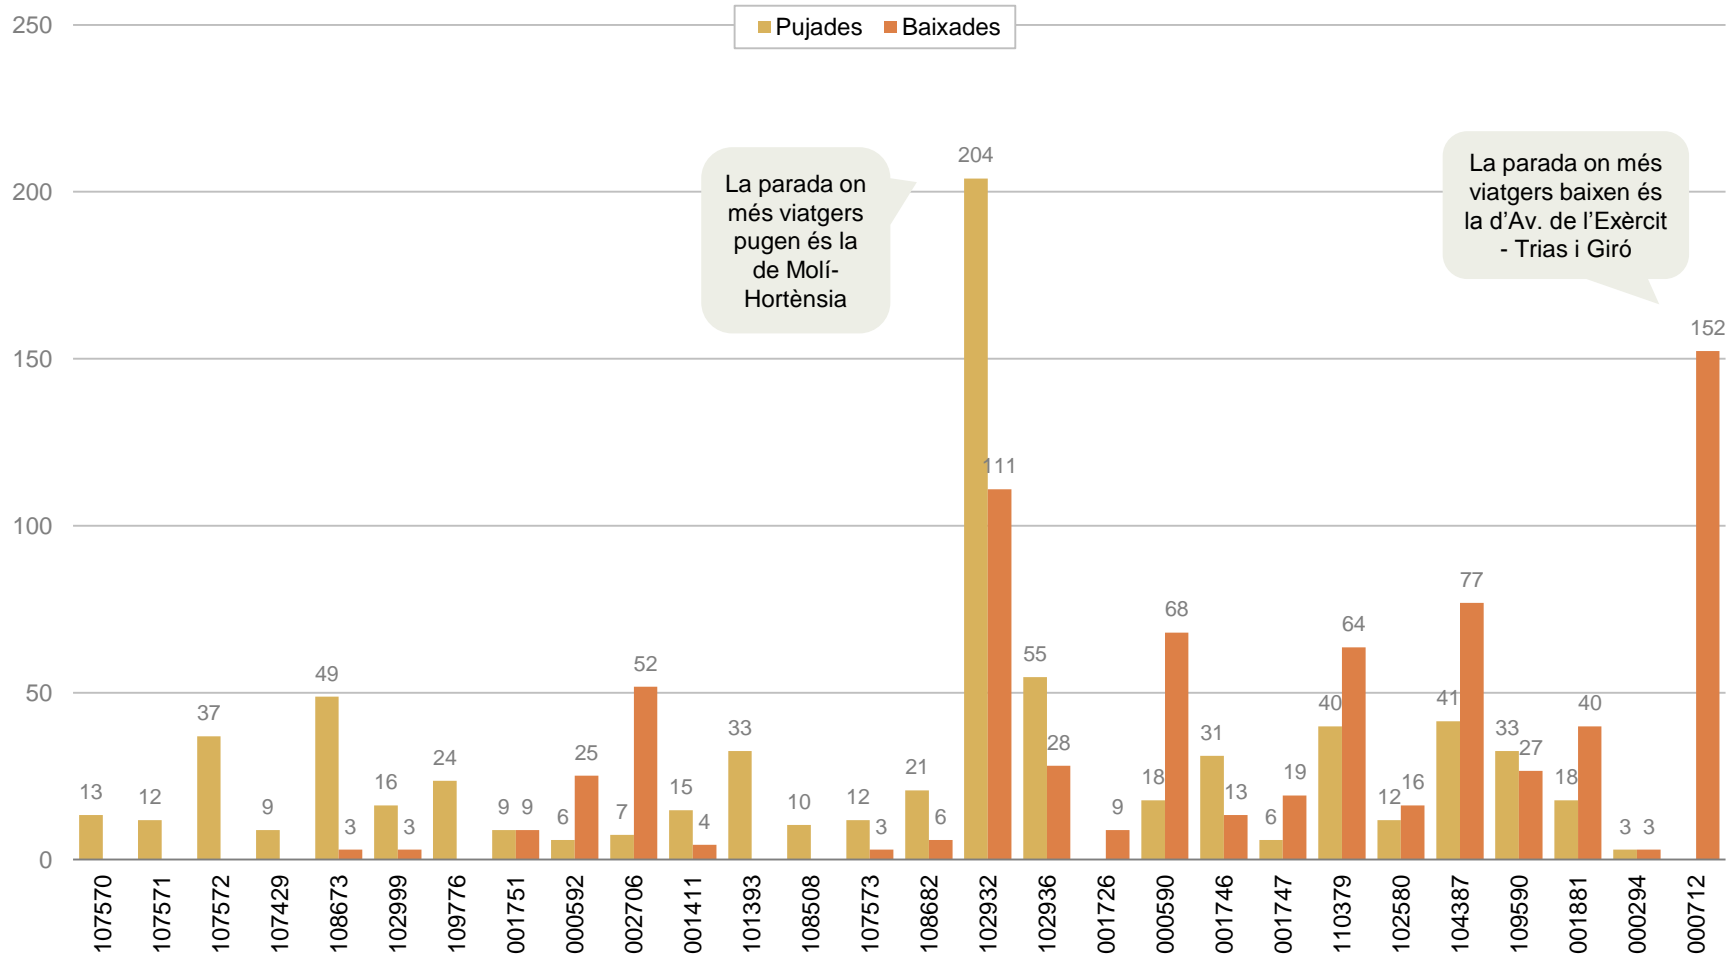

TORN AFORAT

TORN NO AFORAT

FITXA TÈCNICA

- **Línia aforada.** EP1
- **Població objectiu.** Usuaris de la línia EP1 el dia de l'aforament.
- **Tècnica d'investigació.** Aforament d'usuaris d'autobús.
- **Data de l'aforament.** Dimecres 10 de maig de 2017.
- **Horari de l'aforament.** De 6:31h a 22:27h.
- **Torns aforats.** S'han aforat dos dels tres torns que té la línia:
 - Torn 1: 6:30h - AFORAT
 - Torn 2: 7:00h - AFORAT
 - Torn 3: 6:45h
- **Ponderació.** Les dades recollides s'han expandit per cobrir tots els vehicles que donen servei a aquella línia, tant els aforats com els que no. Per tant, els 991 viatgers aforats s'han elevat a 1.465, que són les validacions registrades a tots els vehicles de la línia el dia del treball de camp, segon la informació facilitada per l'AMB. Així, doncs, les dades de viatgers que es presenten en aquest informe s'ofereixen ponderades, excepte quan es mostren dades expedició per expedició.
- **Tipus de vehicle.** Midi, amb capacitat per a 65 persones.
- **Equip de camp.** 8 entrevistadors, 2 supervisors i una coordinadora.

RESULTATS

DISTRIBUCIÓ DELS VIATGERS PER QUART D'HORA, PUJADES I BAIXADES I CÀRREGA

DISTRIBUCIÓ DELS VIATGERS PER QUART D'HORA

Viatgers que pugen al bus per fraccions de quart d'hora

PUJADES I BAIXADES

Viatgers en el conjunt del dia segons parada de pujada i de baixada

SENTIT 1: ESPLUGUES DE LLOBREGAT - BARCELONA

PUJADES I BAIXADES

Viatgers en el conjunt del dia segons parada de pujada i de baixada

SENTIT 2: BARCELONA - ESPLUGUES DE LLOBREGAT

Les parades on més viatgers pugen són la de l'Av. de l'Exèrcit - Trias i Giró i la de Molí - Hortènsia

La parada on més viatgers baixen és la de Via Augusta - Can Dori

CÀRREGA

Viatgers en el conjunt del dia que porta l'autobús després de cada parada

SENTIT 1: ESPLUGUES DE LLOBREGAT - BARCELONA

CÀRREGA

Viatgers en el conjunt del dia que porta l'autobús després de cada parada