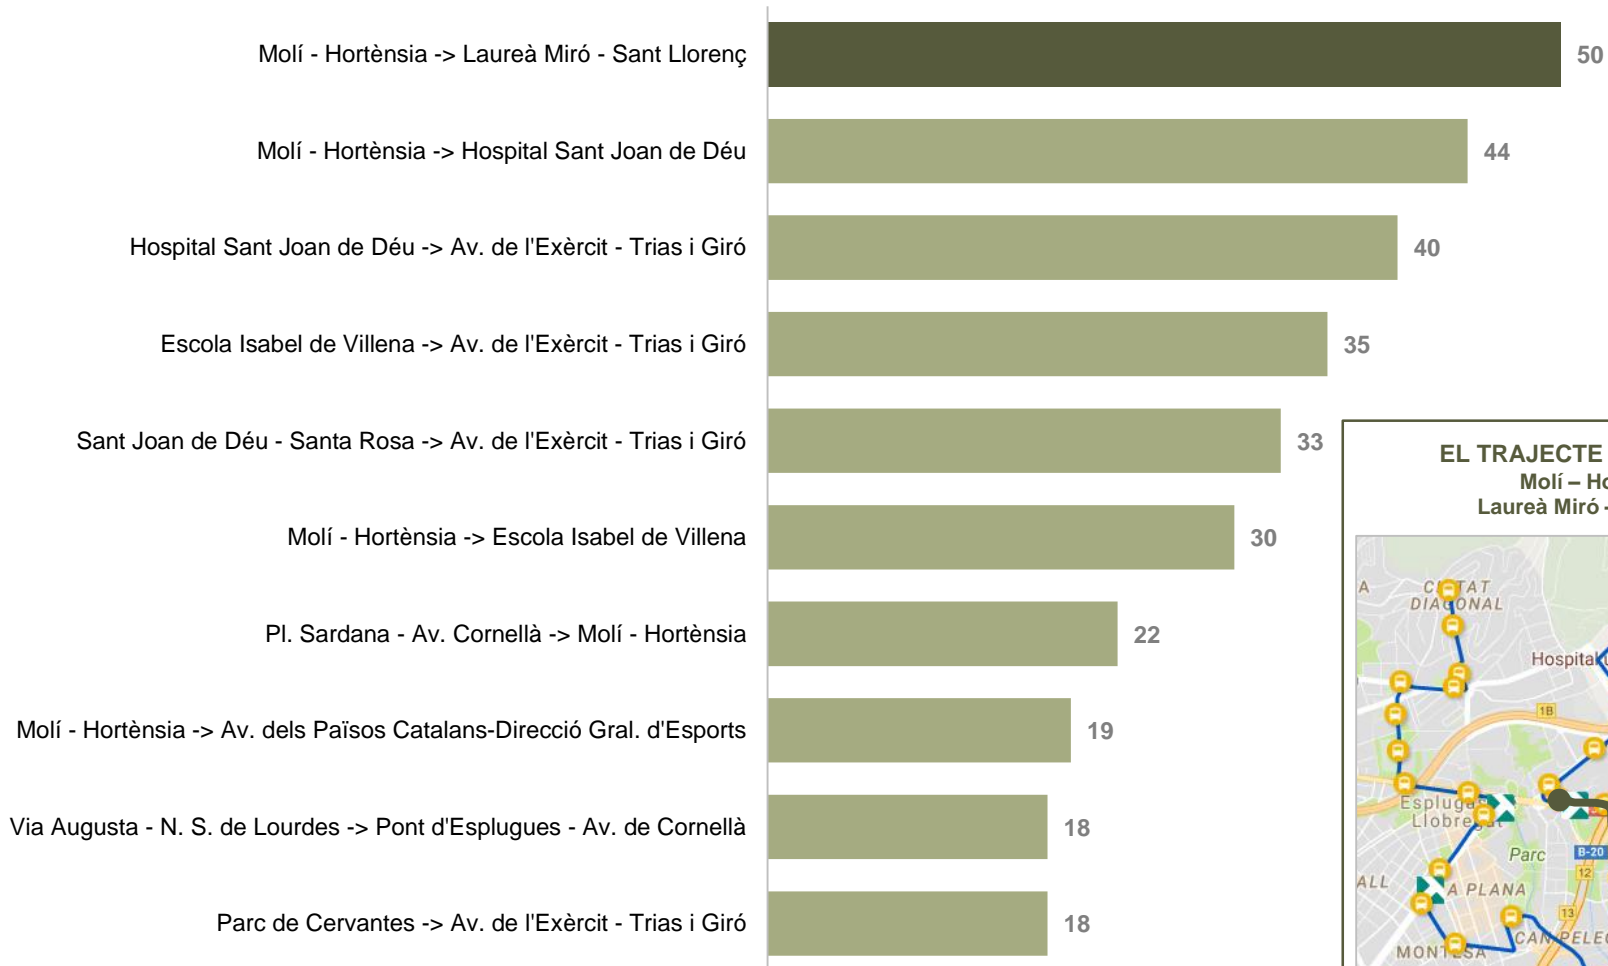

Expedició més carregada en el sentit 1:
07:00-07:45

PUJADES I BAIXADES DE L'EXPEDICIÓ MÉS CARREGADA

Viatgers de l'expedició més carregada segons parada de pujada i de baixada

SENTIT 2: BARCELONA - ESPLUGUES DE LLOBREGAT

En verd s'assenyalen els trajectes que més viatgers han seguit

MATRIU ORIGEN - DESTINACIÓ*

Viatgers que han realitzat cadascun dels trajectes possibles

SENTIT 2: BARCELONA - ESPLUGUES DE LLOBREGAT

Parada de baixada

En verd s'assenyalen els trajectes que més viatgers han seguit

PRINCIPALS TRAJECTES

Els trajectes que més viatgers han realitzat

SENTIT 1: ESPLUGUES DE LLOBREGAT - BARCELONA

PRINCIPALS TRAJECTES

Els trajectes que més viatgers han realitzat

SENTIT 2: BARCELONA - ESPLUGUES DE LLOBREGAT

MATRIU DE DISTÀNCIA ENTRE PARADES, TEMPS ENTRE PARADES TEMPS DE REGULACIÓ I RETARD I VELOCITAT MITJANA

MATRIU DE DISTÀNCIA ENTRE PARADES*

Distància en kilòmetres de cadascun dels trajectes possibles