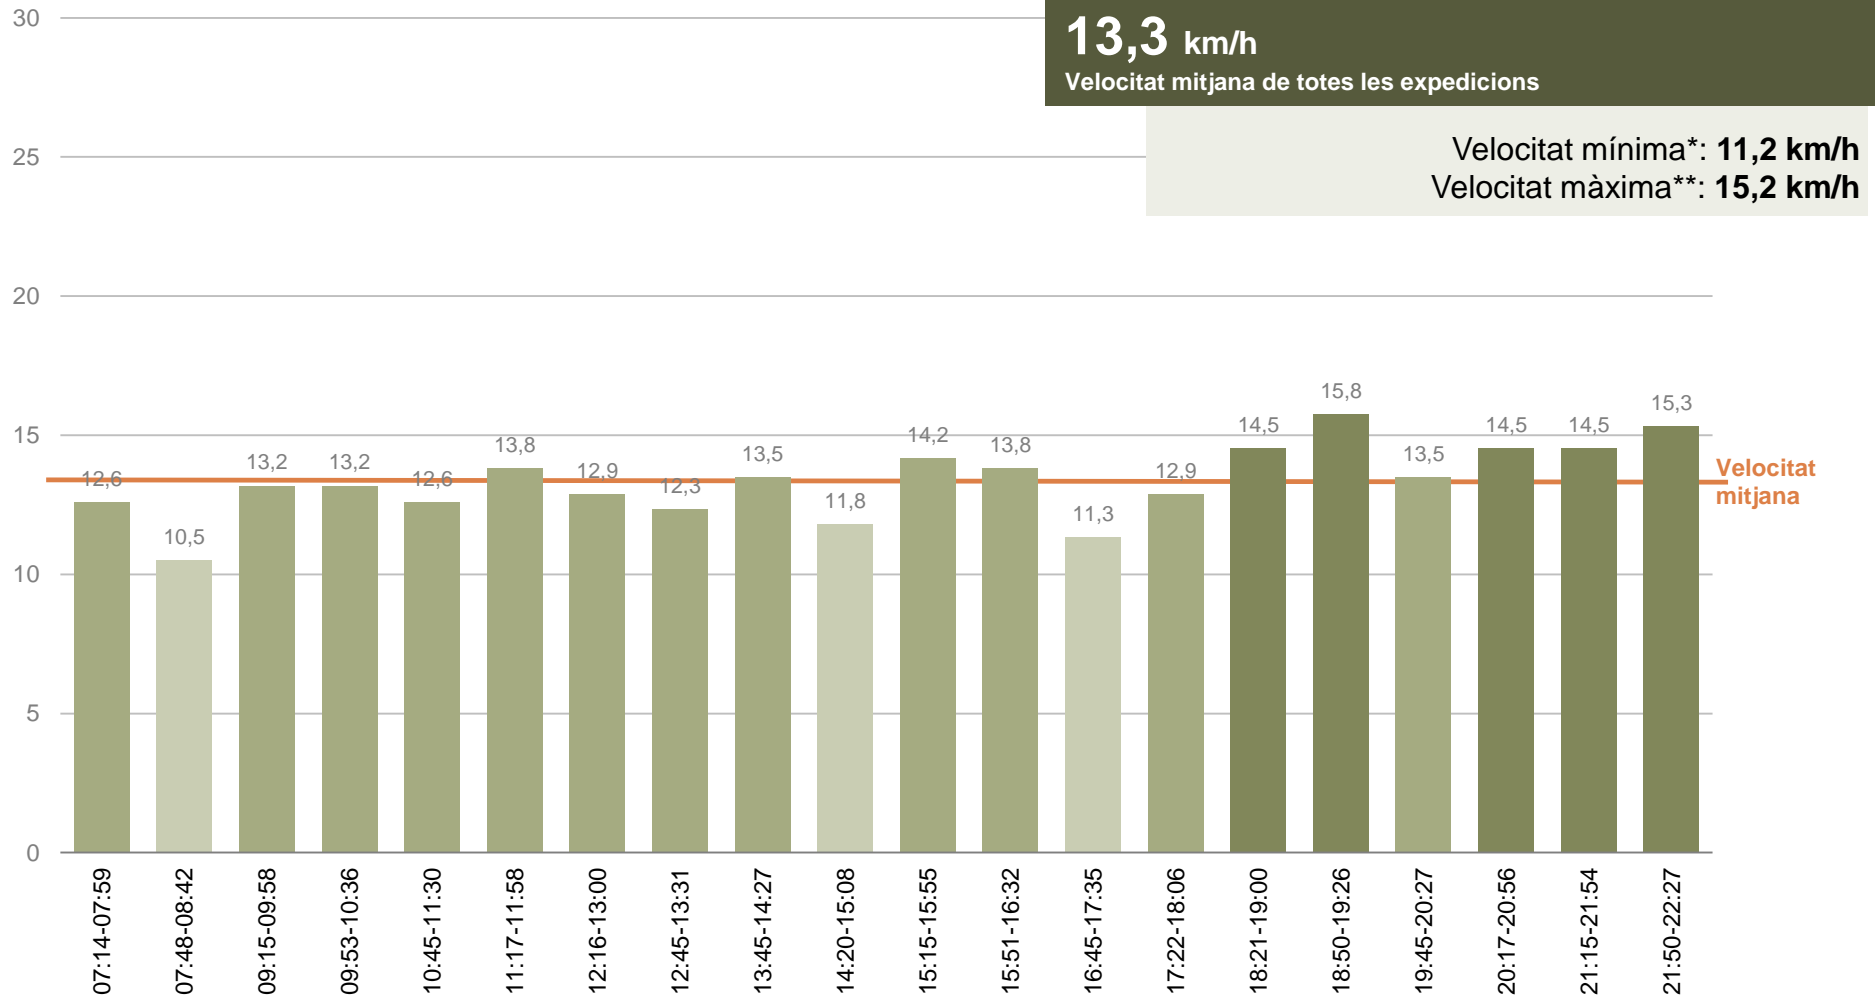

VELOCITAT MITJANA PER EXPEDICIÓ

Velocitat mitjana per a cada expedició

SENTIT 2: BARCELONA - ESPLUGUES DE LLOBREGAT