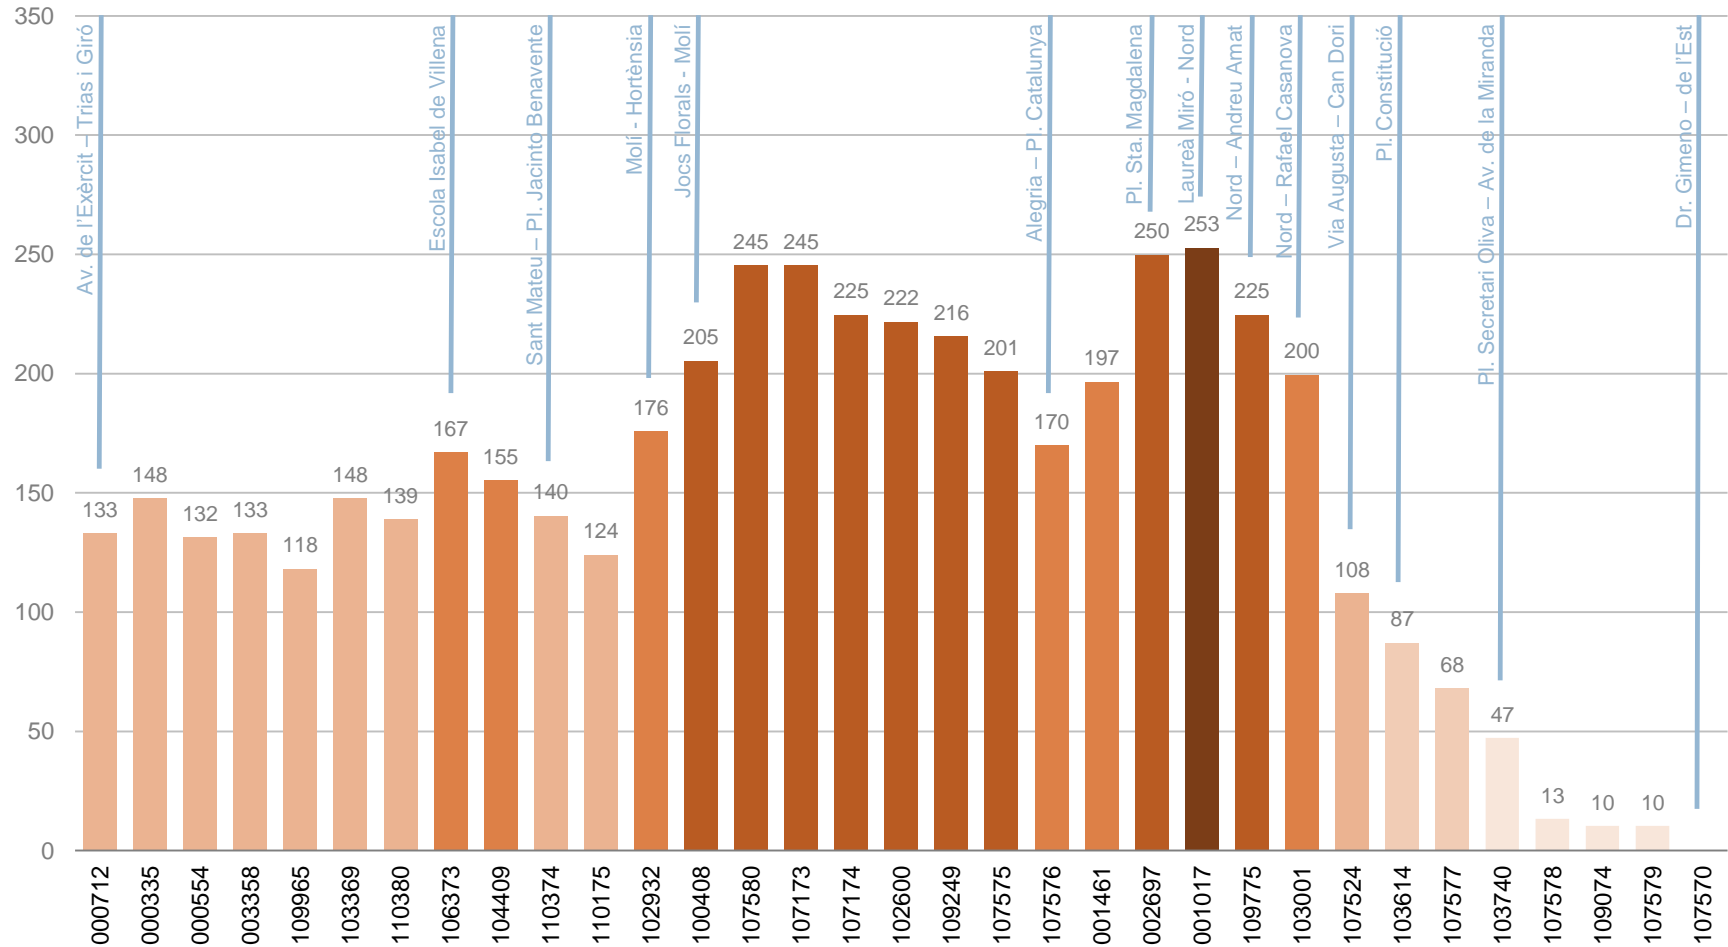

CÀRREGA

Viatgers en el conjunt del dia que porta l'autobús després de cada parada

SENTIT 2: BARCELONA - ESPLUGUES DE LLOBREGAT