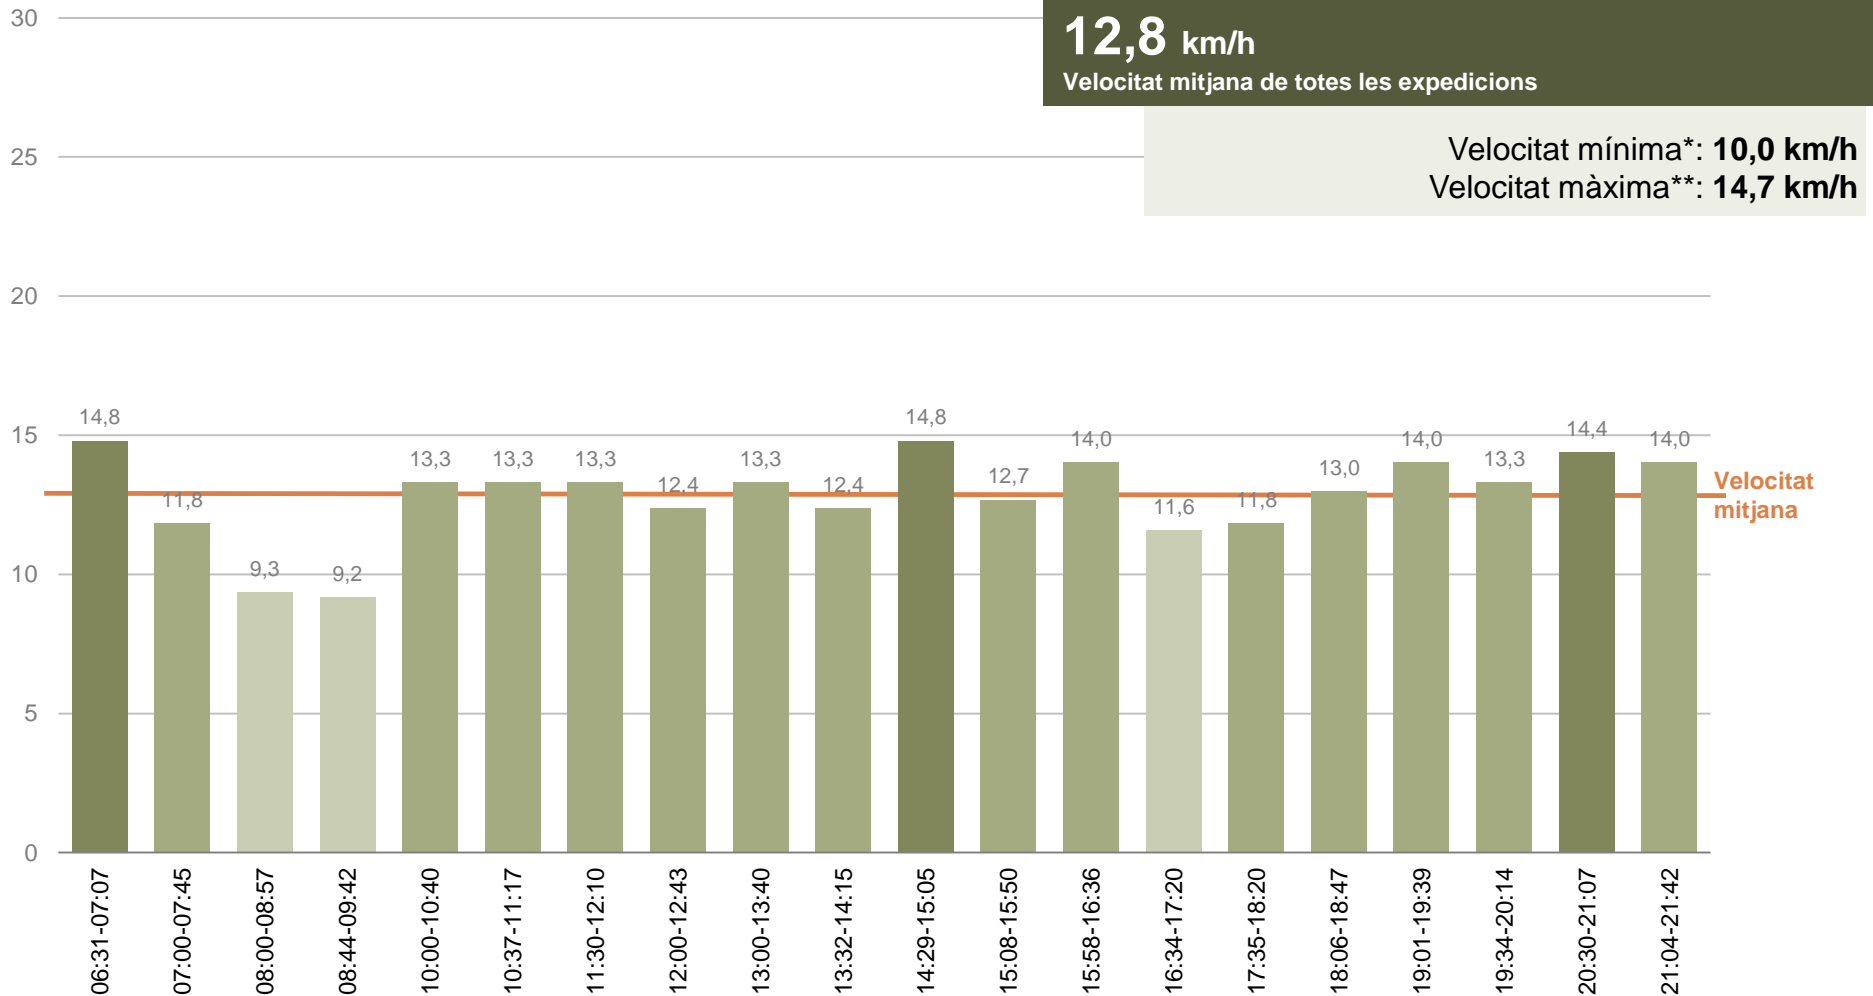

00:01

Temps mitjà de regulació

00:00

Temps mínim mitjà de regulació**

VELOCITAT MITJANA PER EXPEDICIÓ

Velocitat mitjana per a cada expedició

SENTIT 1: ESPLUGUES DE LLOBREGAT - BARCELONA

VELOCITAT MITJANA PER EXPEDICIÓ