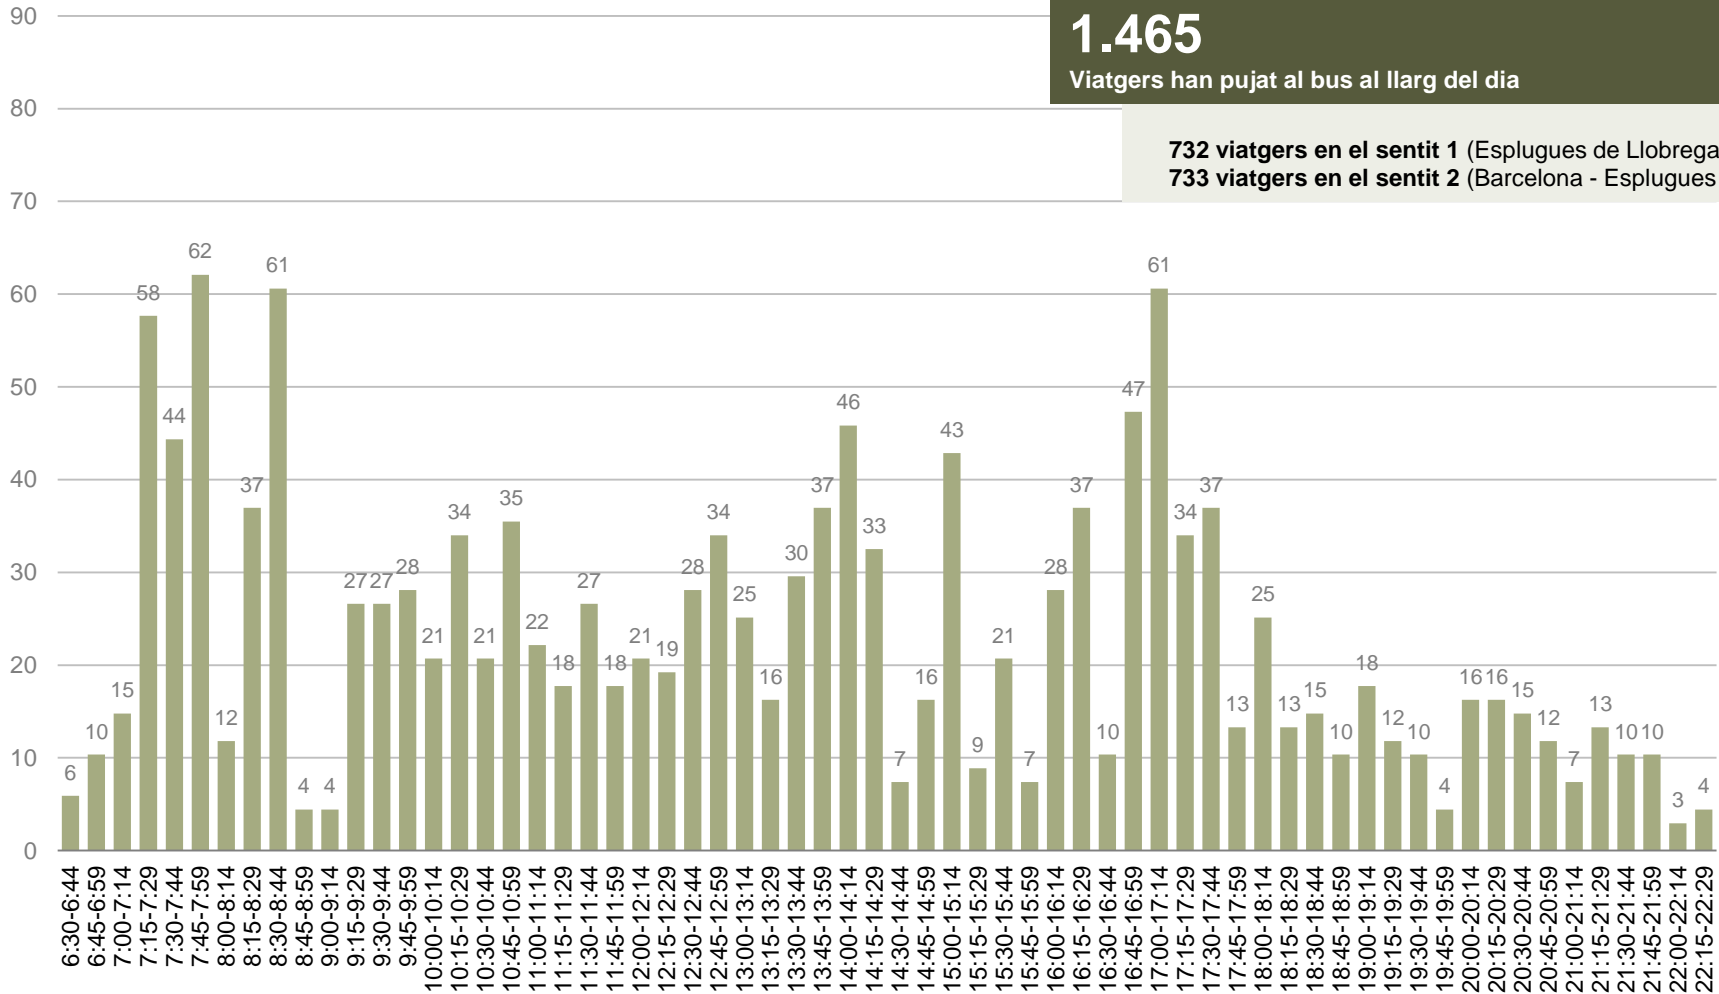

RESULTATS

DISTRIBUCIÓ DELS VIATGERS PER QUART D'HORA, PUJADES I BAIXADES I CÀRREGA

DISTRIBUCIÓ DELS VIATGERS PER QUART D'HORA

Viatgers que pugen al bus per fraccions de quart d'hora

PUJADES I BAIXADES

Viatgers en el conjunt del dia segons parada de pujada i de baixada