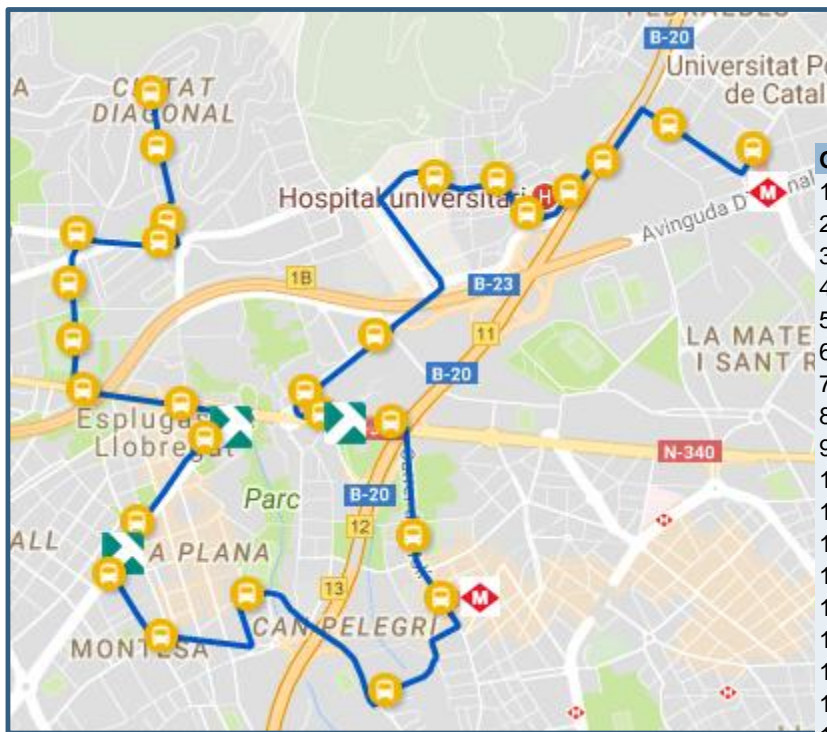

LÍNIA AFORADA

RECORREGUT

Ordre	Codi	Nom	Municipi
1	107570	Dr. Gimeno - de l'Est	Esplugues de Llobregat
2	107571	Dr. Gimeno - de les Flors	Esplugues de Llobregat
3	107572	Av. de la Miranda - Jaume Balmes	Esplugues de Llobregat
4	107429	Pl. Constitució	Esplugues de Llobregat
5	108673	Via Augusta - Ntra. Sra. de Lourdes	Sant Just Desvern
6	102999	Nord - Via Augusta	Esplugues de Llobregat
7	109776	Nord - Magdalena Amigó	Esplugues de Llobregat
8	001751	Laureà Miró - Anton Fortuny	Esplugues de Llobregat
9	000592	Laureà Miró - Josep Campreciós	Esplugues de Llobregat
10	002706	Pont d'Esplugues - Av. de Cornellà	Esplugues de Llobregat
11	001411	Av. de Cornellà - St. Francesc Xavier	Esplugues de Llobregat
12	101393	Pl. Sardana - Av. Cornellà	Esplugues de Llobregat
13	108508	Sant Antoni Maria Claret - Bruc	Esplugues de Llobregat
14	107573	Pas del Sucre - Pl. del Sol	Esplugues de Llobregat
15	108682	Camí Can Nyac - Camí de Can Boixeres	Esplugues de Llobregat
16	102932	Molí - Hortènsia	Esplugues de Llobregat
17	102936	Molí - Can Vidalet	Esplugues de Llobregat
18	001726	Laureà Miró - Molí	Esplugues de Llobregat
19	000590	Laureà Miró - Sant Llorenç	Esplugues de Llobregat
20	001746	Av. dels Països Catalans - Somatents	Esplugues de Llobregat
21	001747	Av. dels Països Catalans-Direcció Gral. d'Esports	Esplugues de Llobregat
22	110379	Escola Isabel de Villena	Esplugues de Llobregat
23	102580	Joan Miró - Casal Sant Jordi	Esplugues de Llobregat
24	104387	Hospital Sant Joan de Déu	Esplugues de Llobregat
25	109590	Sant Joan de Déu - Santa Rosa	Esplugues de Llobregat
26	001881	Parc de Cervantes	Barcelona
27	000294	González Tablas - Manuel Ballbé	Barcelona
28	000712	Av. de l'Exèrcit - Trias i Giró	Barcelona