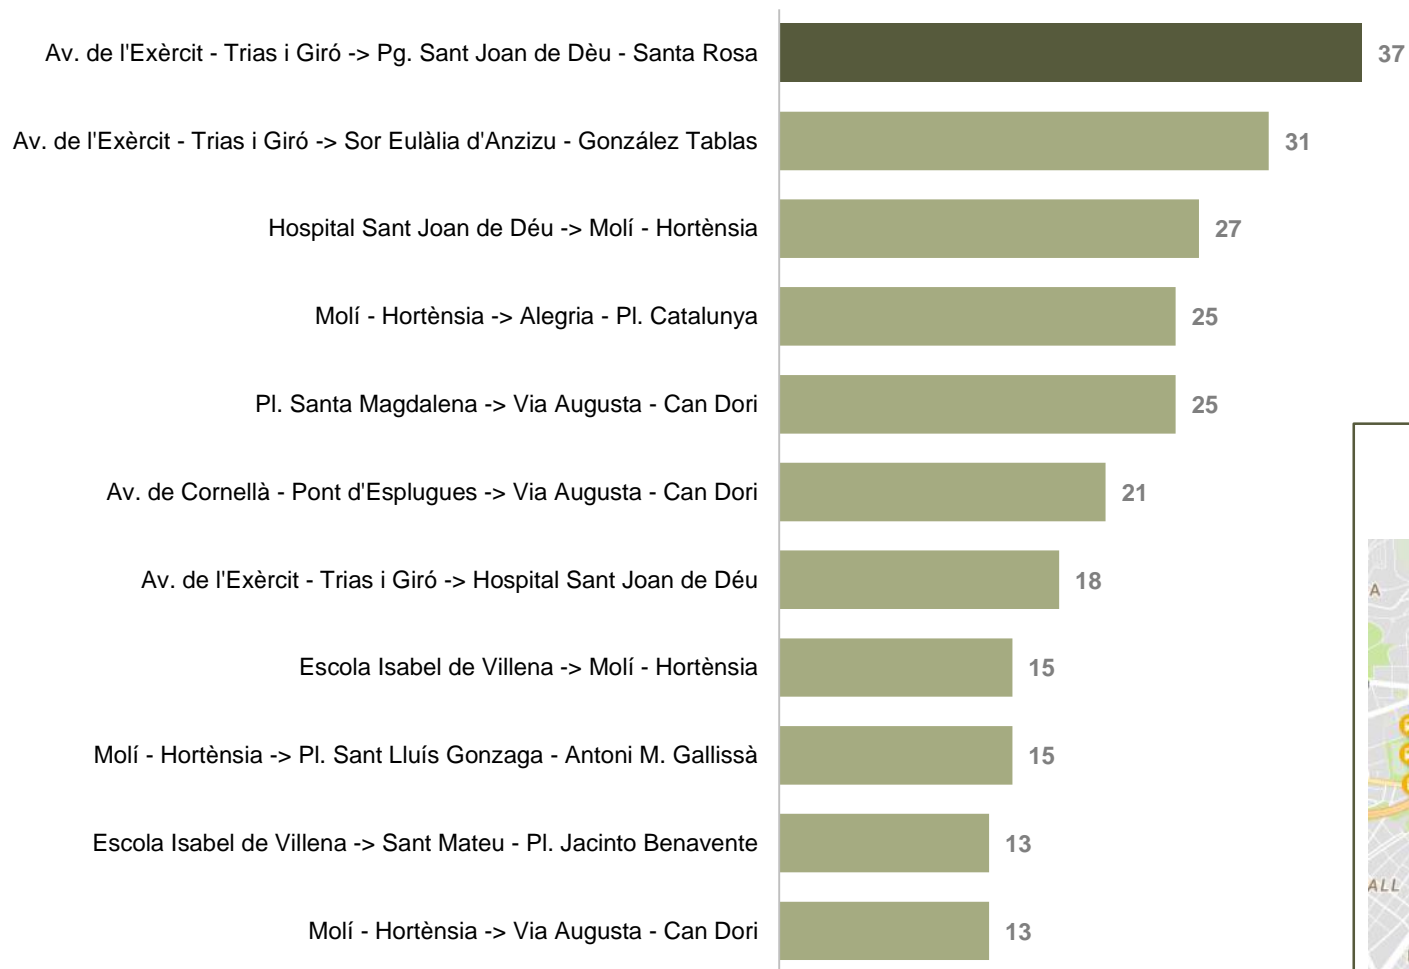

En verd s'assenyalen els trajectes que més viatgers han seguit

MATRIU ORIGEN - DESTINACIÓ*

Viatgers que han realitzat cadascun dels trajectes possibles

SENTIT 2: BARCELONA - ESPLUGUES DE LLOBREGAT

Parada de baixada

En verd s'assenyalen els trajectes que més viatgers han seguit

PRINCIPALS TRAJECTES

Els trajectes que més viatgers han realitzat

SENTIT 1: ESPLUGUES DE LLOBREGAT - BARCELONA

PRINCIPALS TRAJECTES

Els trajectes que més viatgers han realitzat

SENTIT 2: BARCELONA - ESPLUGUES DE LLOBREGAT

MATRIU DE DISTÀNCIA ENTRE PARADES, TEMPS ENTRE PARADES TEMPS DE REGULACIÓ I RETARD I VELOCITAT MITJANA

MATRIU DE DISTÀNCIA ENTRE PARADES*

Distància en kilòmetres de cadascun dels trajectes possibles