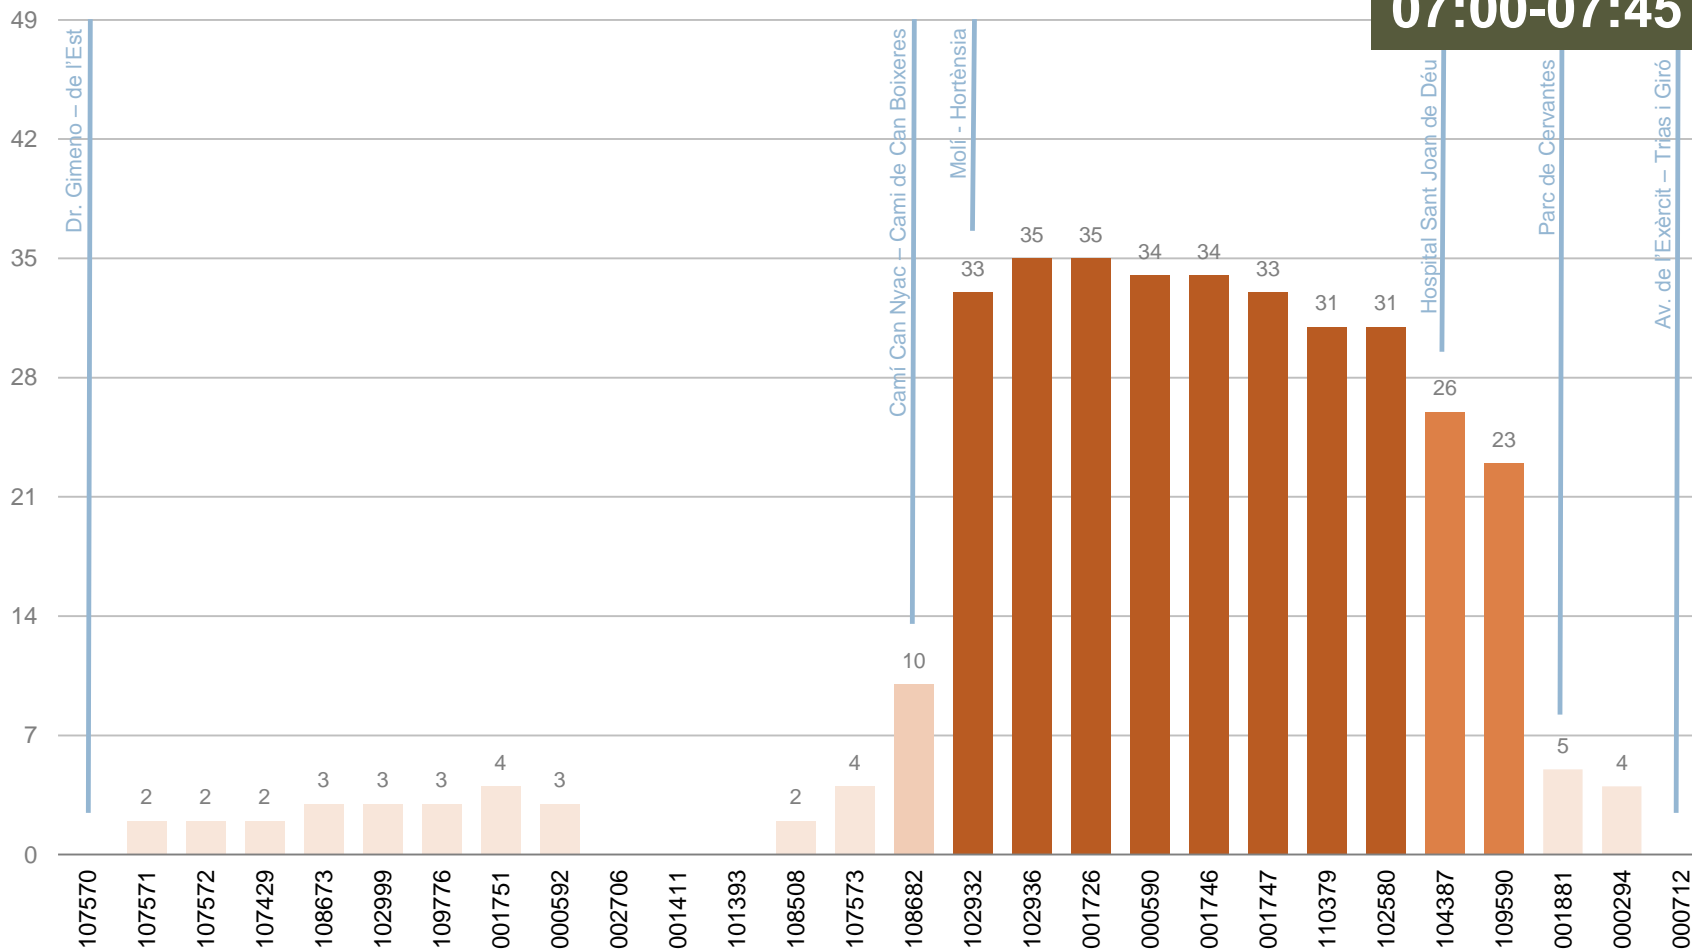

Expedició més carregada en el sentit 1:

07:00-07:45

CÀRREGA DE L'EXPEDICIÓ MÉS CARREGADA

Viatgers que porta l'autobús de l'expedició més carregada després de cada parada

SENTIT 1: ESPLUGUES DE LLOBREGAT - BARCELONA

Expedició més carregada en el sentit 1:
07:00-07:45

PUJADES I BAIXADES DE L'EXPEDICIÓ MÉS CARREGADA

Viatgers de l'expedició més carregada segons parada de pujada i de baixada

SENTIT 2: BARCELONA - ESPLUGUES DE LLOBREGAT