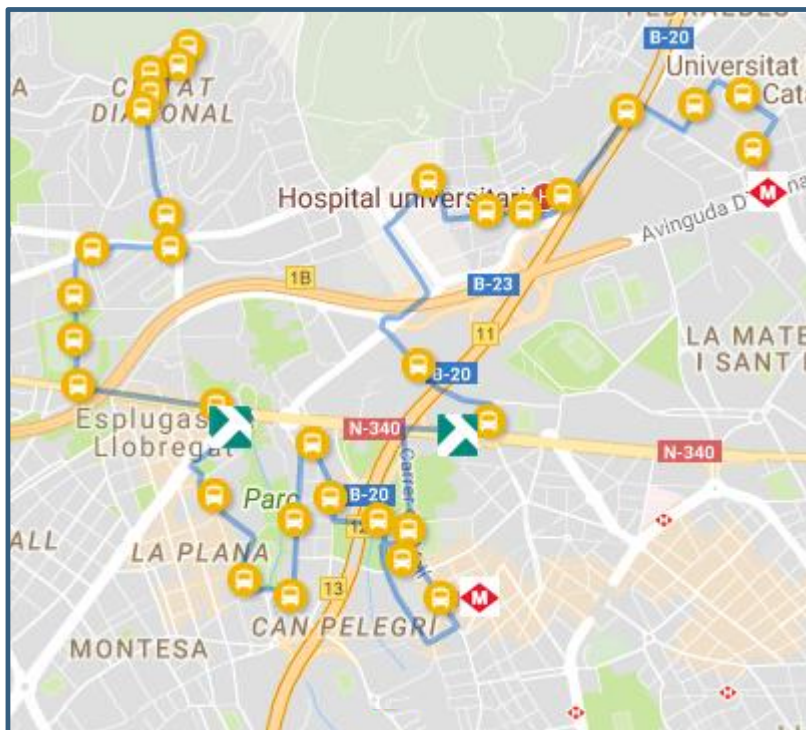

RECORREGUT

Ordre	Codi	Nom	Municipi
101	000712	Av. de l'Exèrcit - Trias i Giró	Barcelona
102	000335	Gran Capità - Av. de l'Exèrcit	Barcelona
103	000554	Sor Eulàlia d'Anzizu - González Tablas	Barcelona
104	003358	Av. d'Esplugues - González Tablas	Barcelona
105	109965	Pg. Sant Joan de Déu - Santa Rosa	Esplugues de Llobregat
106	103369	Hospital Sant Joan de Déu	Esplugues de Llobregat
107	110380	Juan de la Cierva - Pau Casals	Esplugues de Llobregat
108	106373	Escola Isabel de Villena	Esplugues de Llobregat
109	104409	St. Mateu - Av. Països Catalans	Esplugues de Llobregat
110	110374	Sant Mateu - Pl. Jacinto Benavente	Esplugues de Llobregat
111	110175	Molí - Vidal i Ribas	Esplugues de Llobregat
112	102932	Molí - Hortènsia	Esplugues de Llobregat
113	100408	Jocs Florals - Molí	Esplugues de Llobregat
114	107580	Enrique Tierno Galván - Av. Ciutat de l'Hospitalet	Esplugues de Llobregat
115	107173	Lleialtat - Enrique Tierno Galván	Esplugues de Llobregat
116	107174	Pl. Sant Lluís Gonzaga - Antoni M. Gallissà	Esplugues de Llobregat
117	102600	Josep Anselm Clavé - Pont Nou	Esplugues de Llobregat
118	109249	Josep Anselm Clavé - Oriol	Esplugues de Llobregat
119	107575	de la Vallerona - Pas del Sucre	Esplugues de Llobregat
120	107576	Alegria - Pl. Catalunya	Esplugues de Llobregat
121	001461	Av. de Cornellà - Pont d'Esplugues	Esplugues de Llobregat
122	002697	Pl. Santa Magdalena	Esplugues de Llobregat
123	001017	Laureà Miró - Nord	Esplugues de Llobregat
124	109775	Nord - Andreu Amat	Esplugues de Llobregat
125	103001	Nord - Rafael Casanova	Esplugues de Llobregat
126	107524	Via Augusta - Can Dori	Esplugues de Llobregat
127	103614	Pl. Constitució	Esplugues de Llobregat
128	107577	Av. de la Miranda - Pl. de la Constitució	Esplugues de Llobregat
129	103740	Pl. Secretari Oliva - Av. de la Miranda	Esplugues de Llobregat
130	107578	Dr. Ferran - Jaume Marco	Esplugues de Llobregat
131	109074	Dr. Ferran - Dr. Gimeno	Esplugues de Llobregat
132	107579	Dr. Gimeno - Tramuntana	Esplugues de Llobregat
133	107570	Dr. Gimeno - de l'Est	Esplugues de Llobregat

SENTIT 2: BARCELONA - ESPLUGUES DE LLOBREGAT