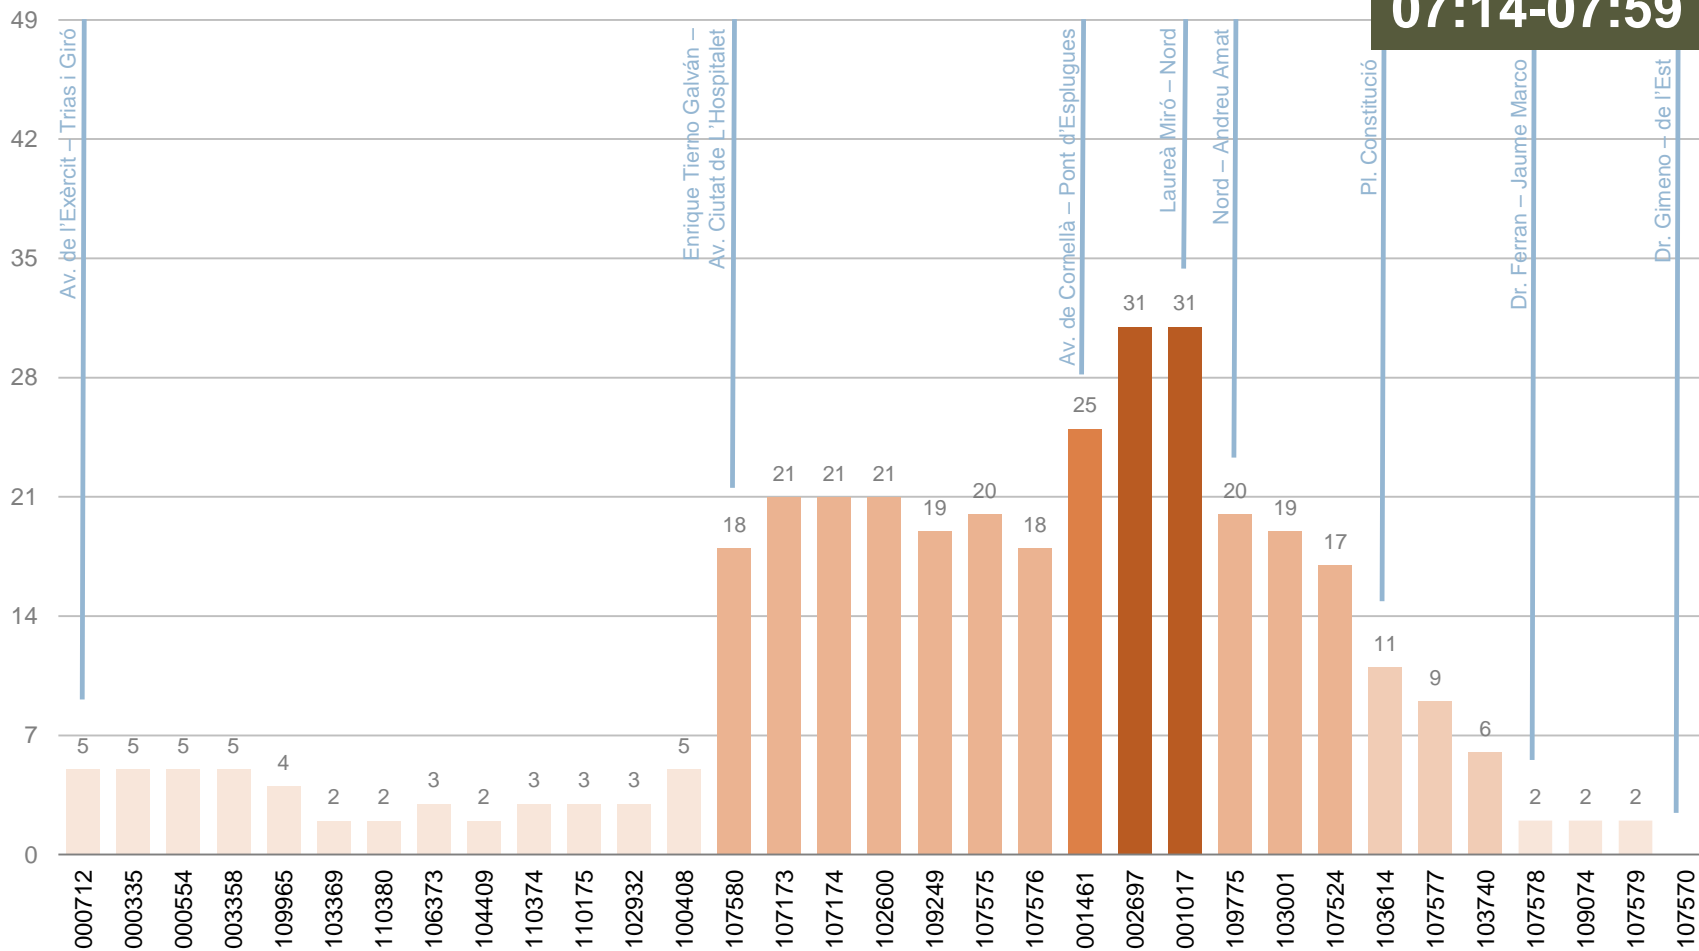

Expedició més carregada en el sentit 1:
07:00-07:45

PUJADES I BAIXADES DE L'EXPEDICIÓ MÉS CARREGADA

Viatgers de l'expedició més carregada segons parada de pujada i de baixada

SENTIT 2: BARCELONA - ESPLUGUES DE LLOBREGAT

Expedició més carregada en el sentit 2:

07:14-07:59

CÀRREGA DE L'EXPEDICIÓ MÉS CARREGADA

Viatgers que porta l'autobús de l'expedició més carregada després de cada parada

SENTIT 2: BARCELONA - ESPLUGUES DE LLOBREGAT

Expedició més carregada en el sentit 2:
07:14-07:59

MATRIU ORIGEN-DESTINACIÓ I PRINCIPALS TRAJECTES

MATRIU ORIGEN - DESTINACIÓ*

Viatgers que han realitzat cadascun dels trajectes possibles

SENTIT 1: ESPLUGUES DE LLOBREGAT - BARCELONA