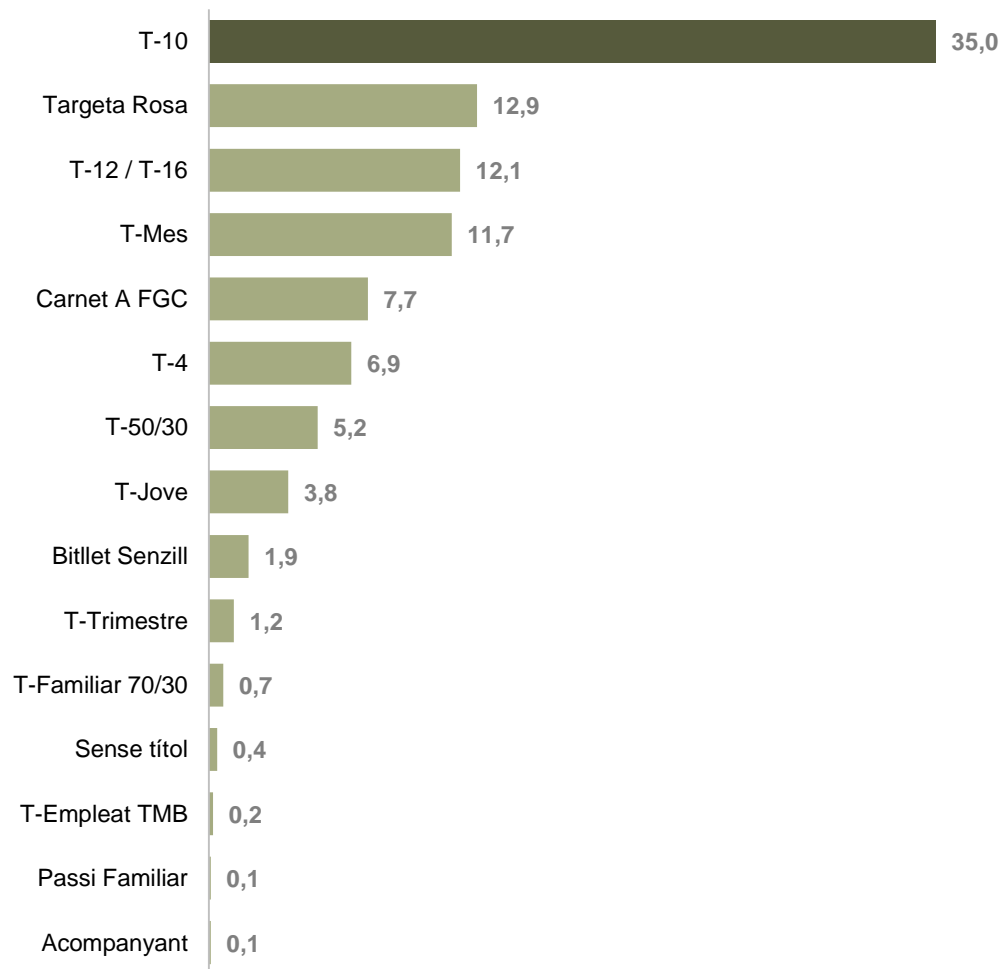

Velocitat mitjana per a cada expedició

SENTIT 2: BARCELONA - ESPLUGUES DE LLOBREGAT

VIATGERS SEGONS TÍTOL DE TRANSPORT

VIATGERS SEGONS TÍTOL DE TRANSPORT

Distribució dels viatgers segons títols de transport (%)