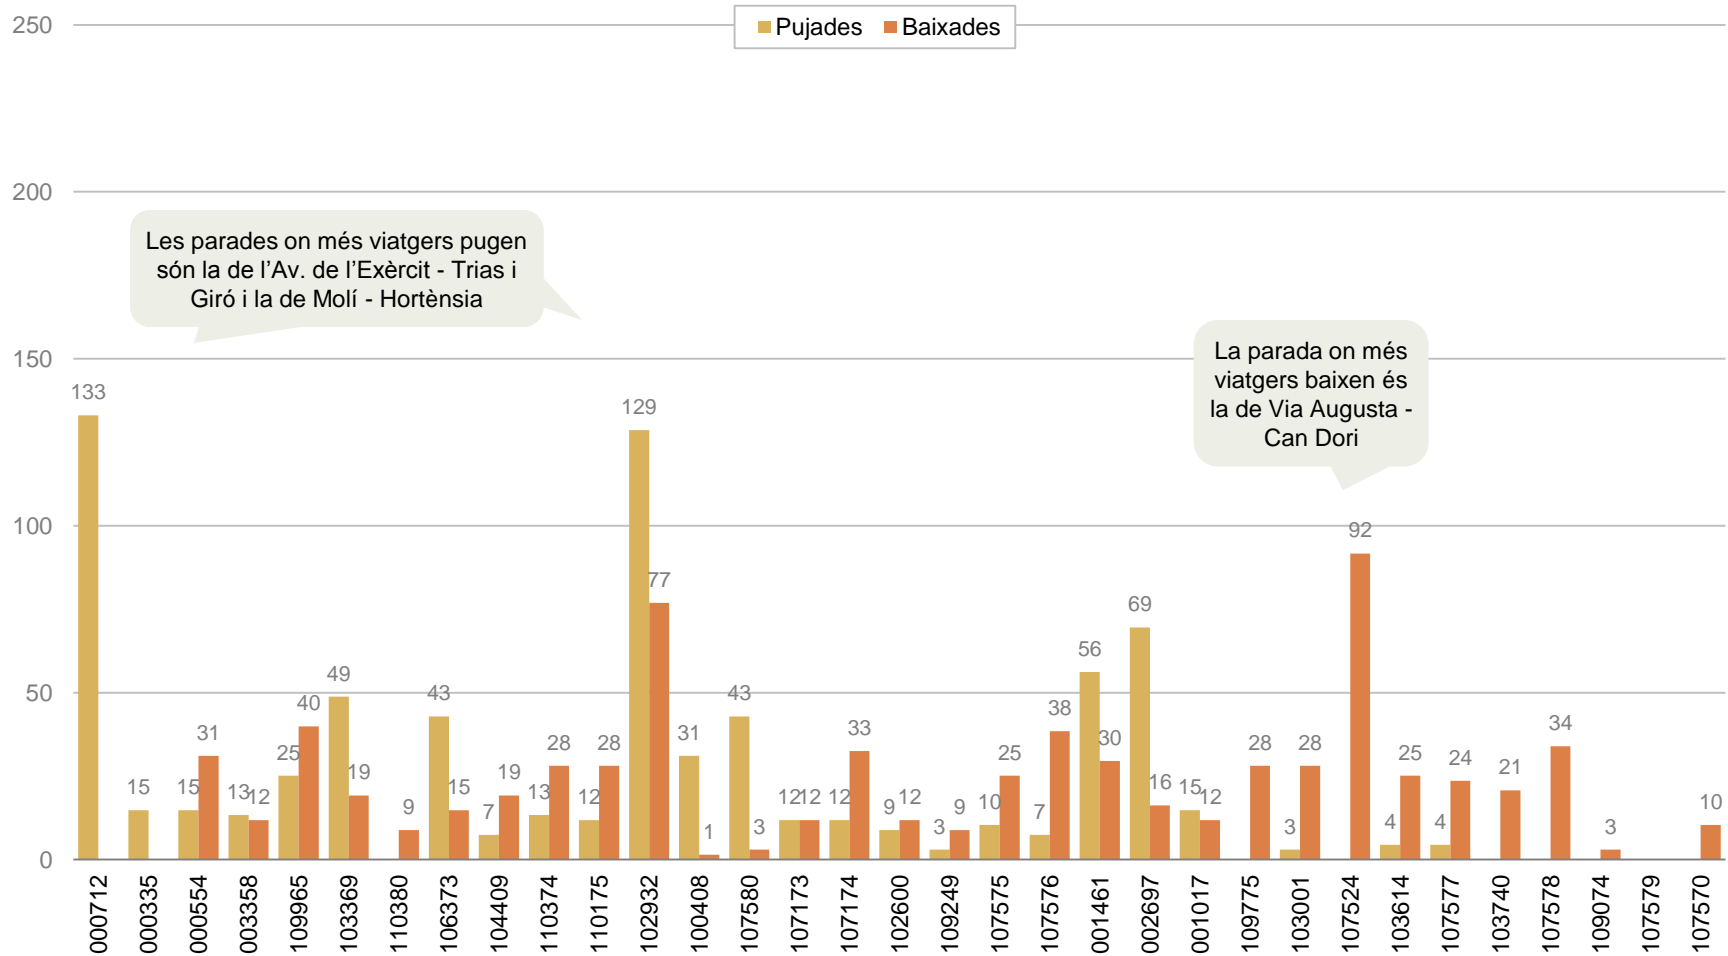

RESULTATS

DISTRIBUCIÓ DELS VIATGERS PER QUART D'HORA, PUJADES I BAIXADES I CÀRREGA

DISTRIBUCIÓ DELS VIATGERS PER QUART D'HORA

Viatgers que pugen al bus per fraccions de quart d'hora

PUJADES I BAIXADES

Viatgers en el conjunt del dia segons parada de pujada i de baixada

SENTIT 1: ESPLUGUES DE LLOBREGAT - BARCELONA

PUJADES I BAIXADES

Viatgers en el conjunt del dia segons parada de pujada i de baixada

SENTIT 2: BARCELONA - ESPLUGUES DE LLOBREGAT

Les parades on més viatgers pugen són la de l'Av. de l'Exèrcit - Trias i Giró i la de Molí - Hortènsia

La parada on més viatgers baixen és la de Via Augusta - Can Dori

CÀRREGA

Viatgers en el conjunt del dia que porta l'autobús després de cada parada

SENTIT 1: ESPLUGUES DE LLOBREGAT - BARCELONA

CÀRREGA

Viatgers en el conjunt del dia que porta l'autobús després de cada parada