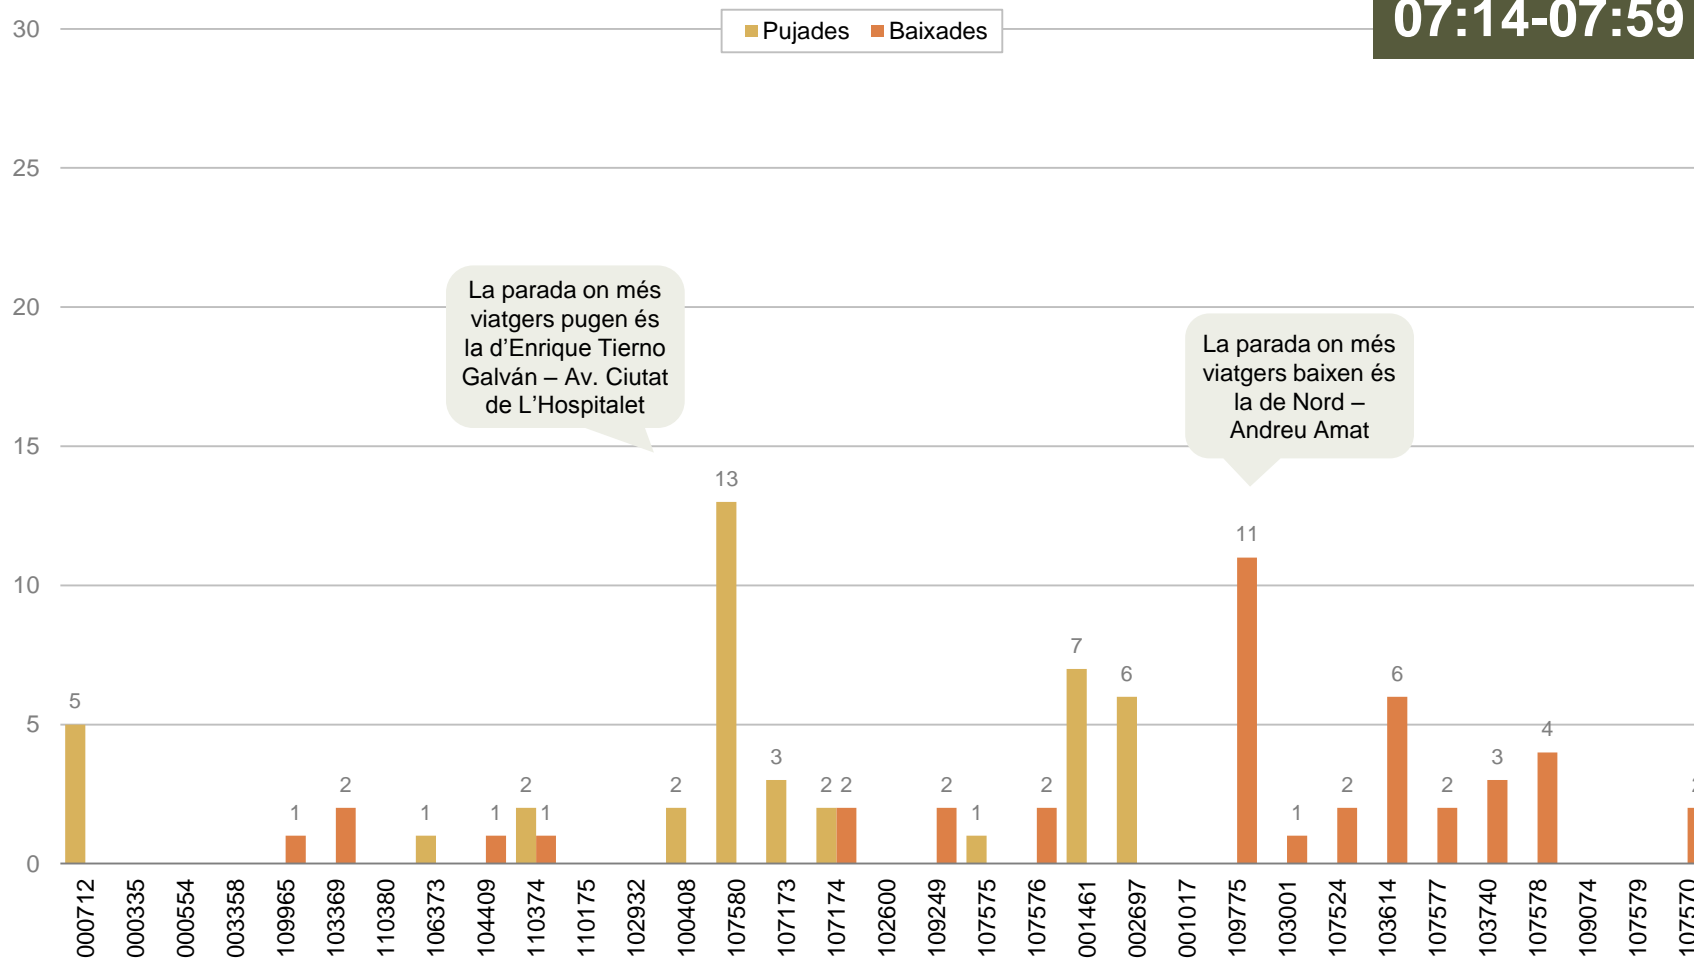

Expedició més carregada en el sentit 1:

07:00-07:45

CÀRREGA DE L'EXPEDICIÓ MÉS CARREGADA

Viatgers que porta l'autobús de l'expedició més carregada després de cada parada

SENTIT 1: ESPLUGUES DE LLOBREGAT - BARCELONA

Expedició més carregada en el sentit 1:
07:00-07:45

PUJADES I BAIXADES DE L'EXPEDICIÓ MÉS CARREGADA

Viatgers de l'expedició més carregada segons parada de pujada i de baixada

SENTIT 2: BARCELONA - ESPLUGUES DE LLOBREGAT

Expedició més carregada en el sentit 2:

07:14-07:59

CÀRREGA DE L'EXPEDICIÓ MÉS CARREGADA

Viatgers que porta l'autobús de l'expedició més carregada després de cada parada

SENTIT 2: BARCELONA - ESPLUGUES DE LLOBREGAT