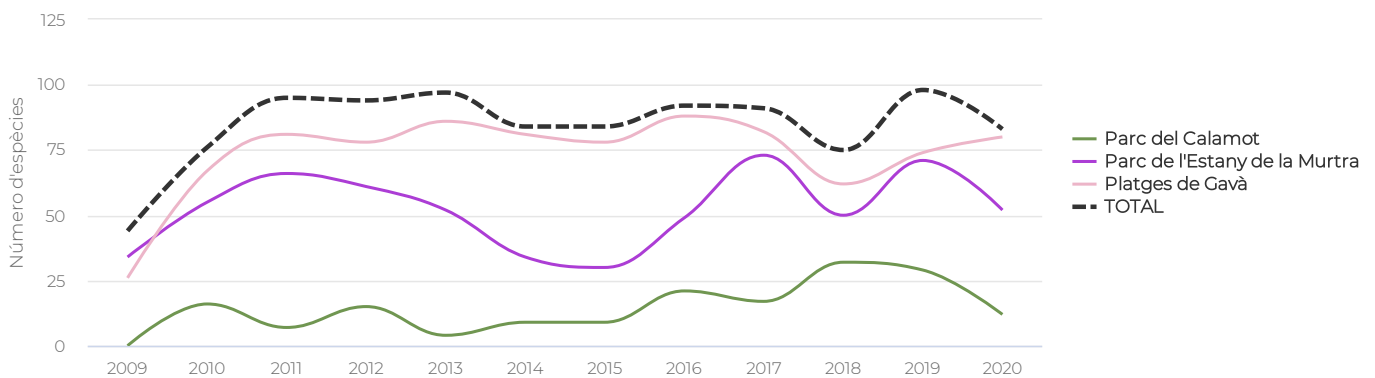

INFORME ORNITOLÒGIC PARCS I PLATGES METROPOLITANS

Gavà · Dades 2020

Nombre d'espècies d'ocells observades

LLEGENDA

- a: Màxim d'espècies o observacions en un parc o platja.
- b: Mitjana d'espècies o observacions en un parc o platja.
- c: Nombre d'espècies o observacions en aquest parc o platja.
- d: Màxim d'espècies o observacions en un municipi.
- e: Mitjana d'espècies o observacions en un municipi.
- f: Nombre d'espècies o observacions en aquest municipi.

Parc del Calamot

Parc de l'Estany de la Murtra

Platges de Gavà

INFORME ORNITOLÒGIC PARCS I PLATGES METROPOLITANS

Gavà · Dades 2020

TOTAL

Evolució anual d'espècies d'ocells observades

Evolució anual d'observacions d'ocells registrades