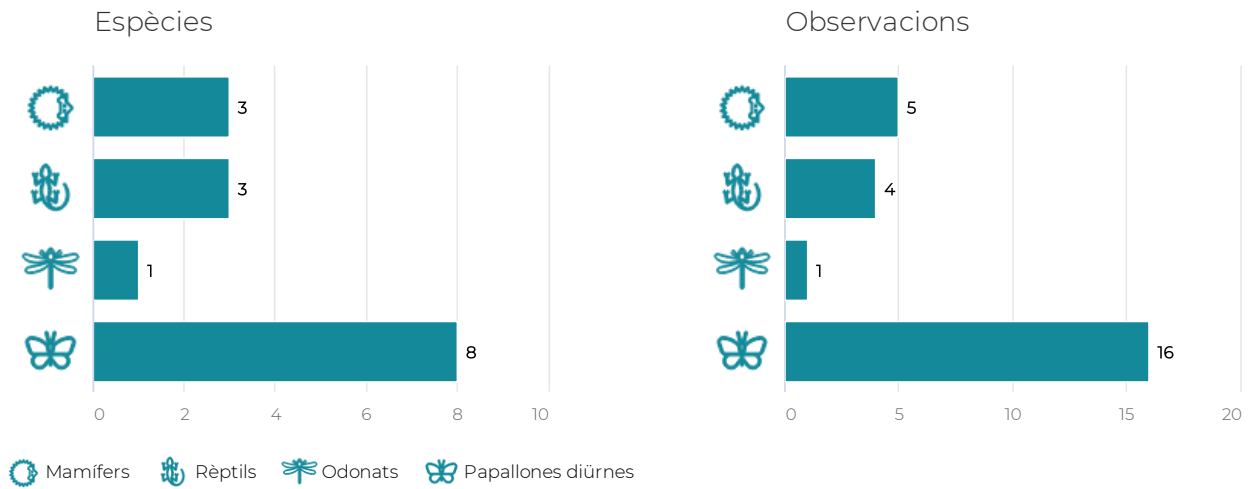

INFORME ORNITOLÒGIC PARCS I PLATGES METROPOLITANS

Gavà · Dades 2020

Altra fauna observada durant 2020

Aquest informe es basa en les observacions faunístiques realitzades als parcs i platges de l'AMB i al seu voltant i recollides a través d'ornitho.cat i ocellsdelsjardins.cat, dos projectes de ciència ciutadana de l'Institut Català d'Ornitologia.

Per a més informació: [Visor de fauna de l'AMB](#)

Il·lustracions: Toni Llobet