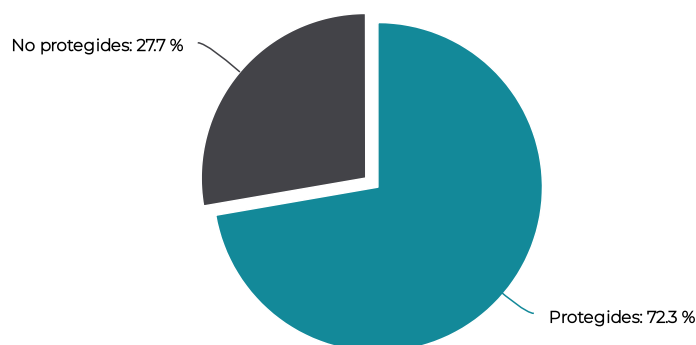

Parc del Calamot

Parc de l'Estany de la Murtra

Platges de Gavà

INFORME ORNITOLÒGIC PARCS I PLATGES METROPOLITANS

Gavà · Dades 2020

TOTAL

Evolució anual d'espècies d'ocells observades

Evolució anual d'observacions d'ocells registrades

Grau de protecció de les espècies observades al municipi

INFORME ORNITOLÒGIC PARCS I PLATGES METROPOLITANS

Gavà · Dades 2020

Llista d'ocells observats durant el 2020

	Espècie	Protegida?	Parc del Calamot	Parc de l'Estany de la Murtra	Platges de Gavà	TOTAL
	Abellerol	Sí			1	1
	Àguila pescadora	Sí			1	1
	Aligot comú	Sí	2			2
	Ànec collverd	No		3	3	6
	Ànec cuallarg	No		1	1	2
	Ànec xiulador	No		1	1	2
	Arpella vulgar	Sí			1	1
	Baldriga balear	Sí		2	2	4
	Ballester	Sí			1	1
	Bec de corall senegalès	No		1	1	2
	Bernat pescaire	Sí		3	2	5
	Bitxac comú	No		1	4	5
	Bitxac rogenc	Sí			1	1
	Blauet	Sí		2	2	4