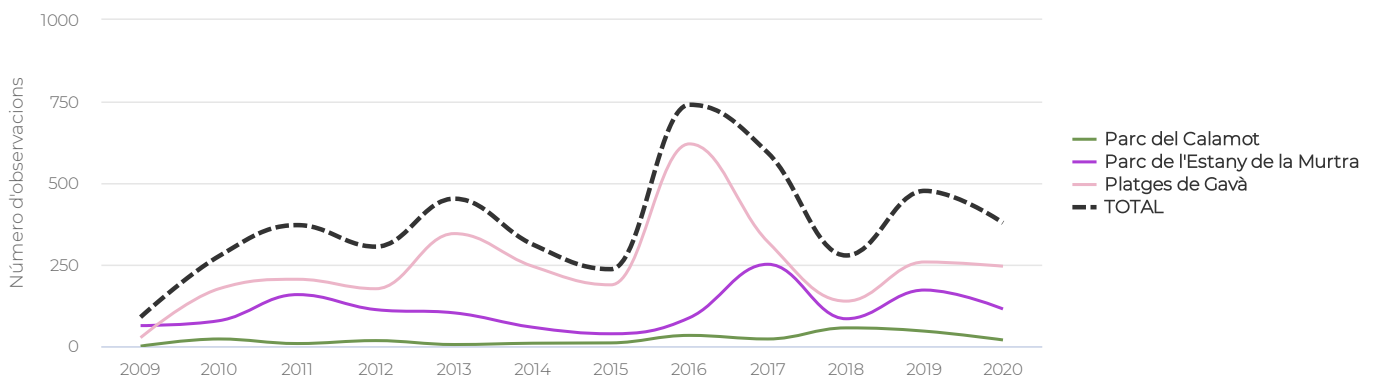

Parc del Calamot

Parc de l'Estany de la Murtra

Platges de Gavà

INFORME ORNITOLÒGIC PARCS I PLATGES METROPOLITANS

Gavà · Dades 2020

TOTAL

Evolució anual d'espècies d'ocells observades

Evolució anual d'observacions d'ocells registrades