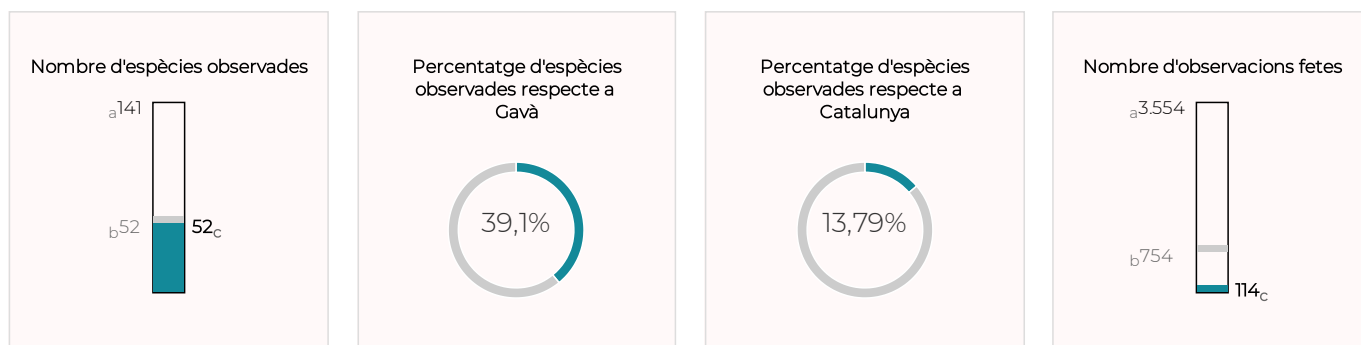

Parc de l'Estany de la Murtra