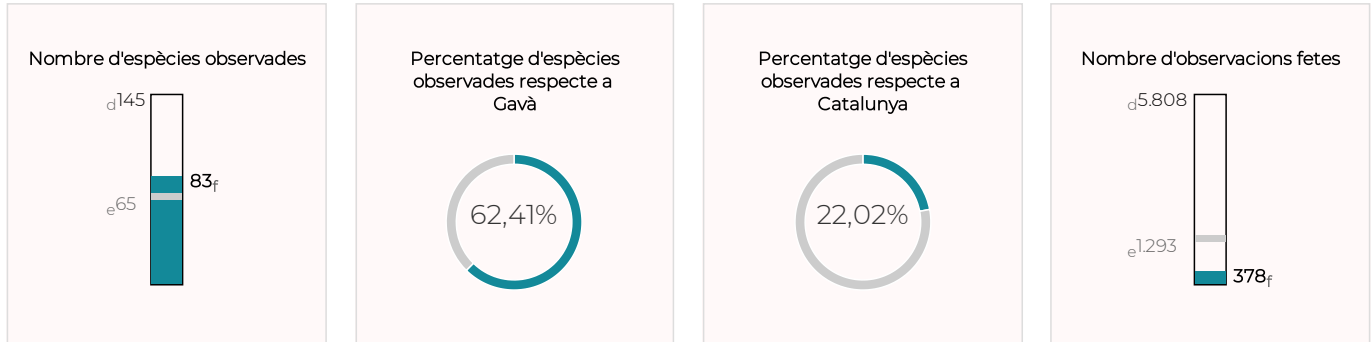

Informe ornitològic parcs
i platges metropolitanans

Gavà

Institut Català d'Ornitologia

INFORME ORNITOLÒGIC PARCS I PLATGES METROPOLITANS

Gavà · Dades 2020

Sumari

Als espais metropolitans de Gavà s'hi van observar un total de 83 espècies d'ocell, la majoria a la platja. Això representa el 62,41 % de totes les espècies registrades al conjunt del municipi i el 22,02 % a Catalunya. D'aquestes 83 espècies, el 72,3 % gaudeix d'algun tipus de grau de protecció. El nombre d'observacions (378) se situa en un punt mitjà respecte als resultats obtinguts des del 2009, mentre que el nombre d'espècies és moderadament bo amb relació a aquesta sèrie històrica. Cal esmentar la presència de dues espècies catalogades com a aus en perill crític: la baldriga balear i l'àguila pescadora, i de tres que estan incloses en el catàleg d'espècies exòtiques invasores: la cotorreta de pit gris, la cotorra de Kramer i el bec de corall senegalès. És destacable també l'observació d'una esmerla, ocell hivernant força escàs a Catalunya.

Parc del Calamot

Parc de l'Estany de la Murtra

Platges de Gavà

INFORME ORNITOLÒGIC PARCS I PLATGES METROPOLITANS

Gavà · Dades 2020

TOTAL

Evolució anual d'espècies d'ocells observades

Evolució anual d'observacions d'ocells registrades