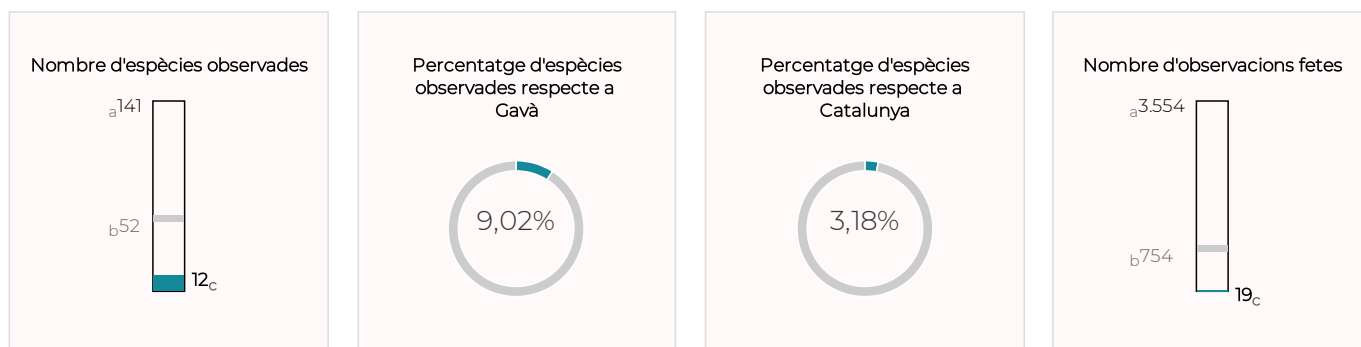

INFORME ORNITOLÒGIC PARCS I PLATGES METROPOLITANS

Gavà · Dades 2020

Nombre d'espècies d'ocells observades

LLEGENDA

- a: Màxim d'espècies o observacions en un parc o platja.
- b: Mitjana d'espècies o observacions en un parc o platja.
- c: Nombre d'espècies o observacions en aquest parc o platja.
- d: Màxim d'espècies o observacions en un municipi.
- e: Mitjana d'espècies o observacions en un municipi.
- f: Nombre d'espècies o observacions en aquest municipi.

Parc del Calamot