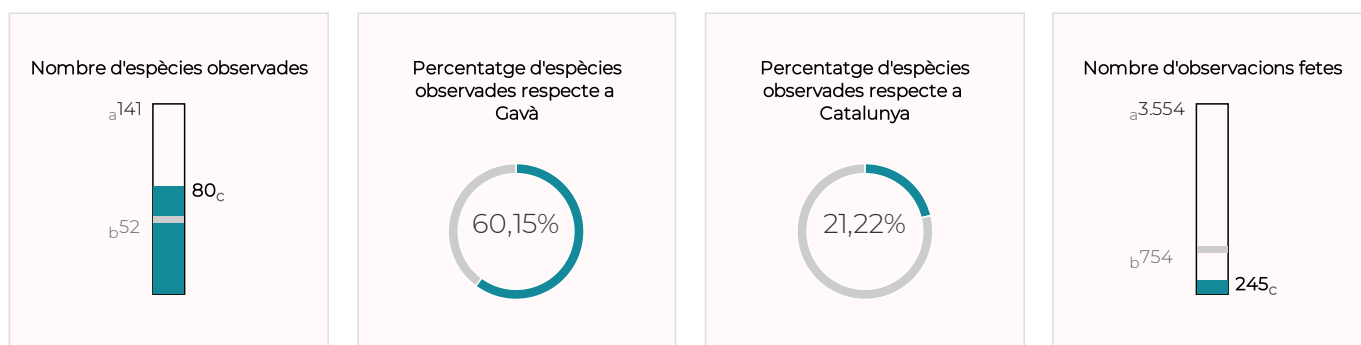

Platges de Gavà