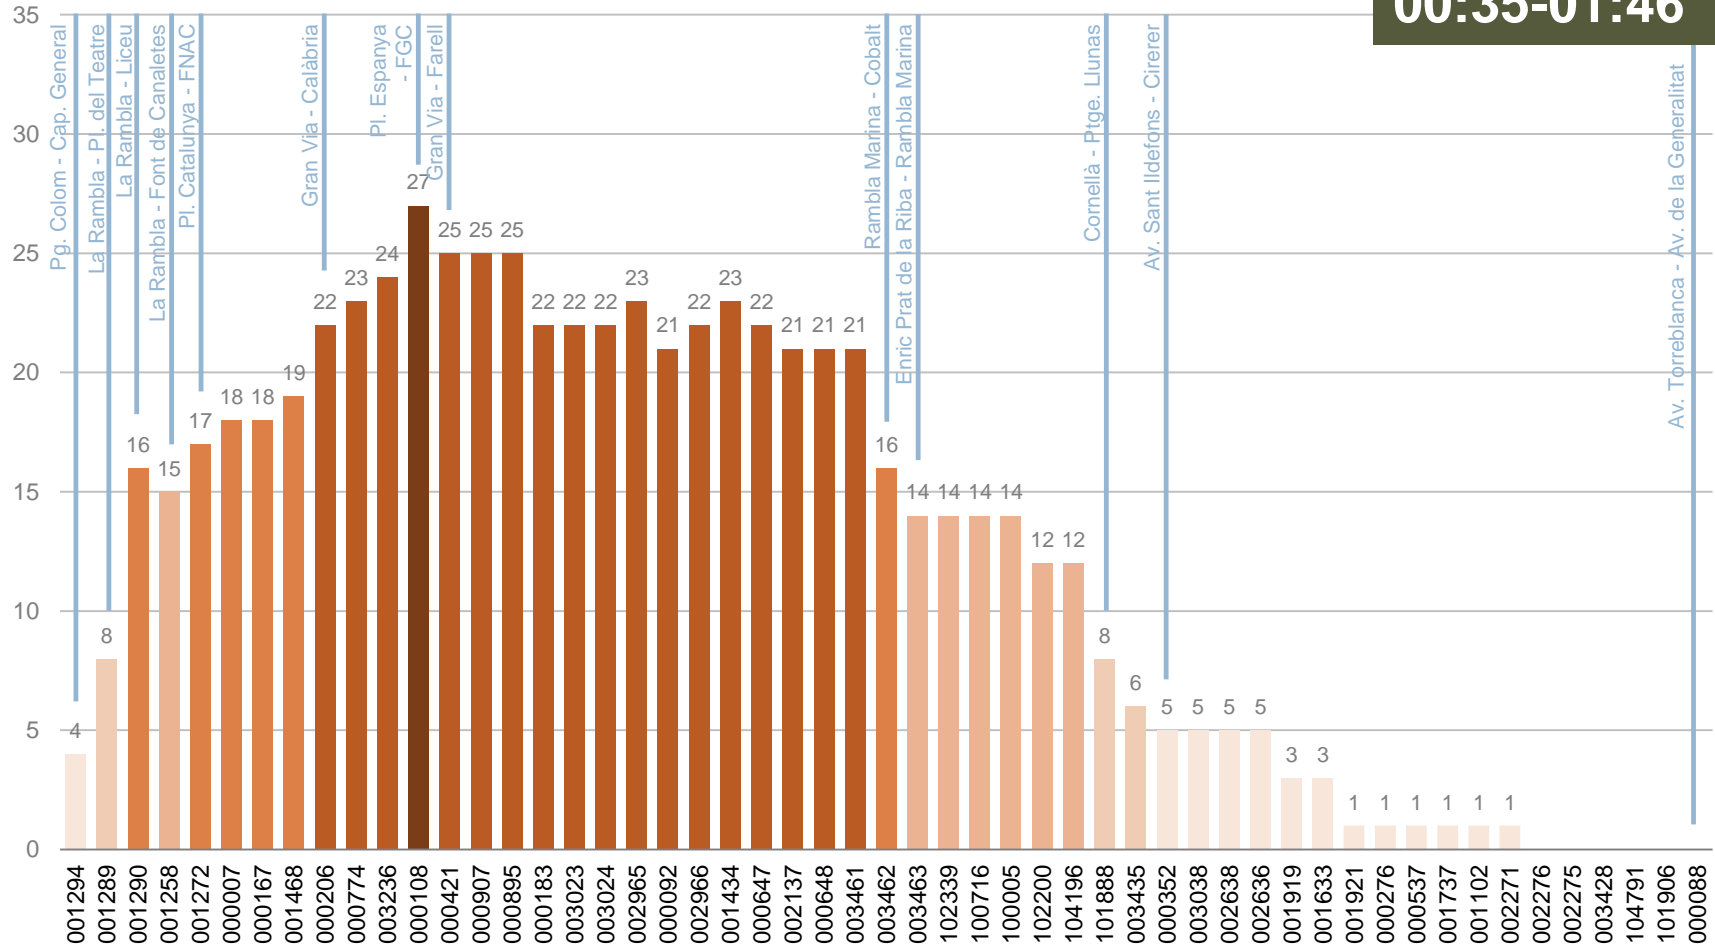

CÀRREGA DE L'EXPEDICIÓ MÉS CARREGADA

Viatgers que porta l'autobús de l'expedició més carregada després de cada parada

SENTIT 1: BARCELONA – SANT JOAN DESPÍ

Expedició més carregada en el sentit 1:
00:35-01:46