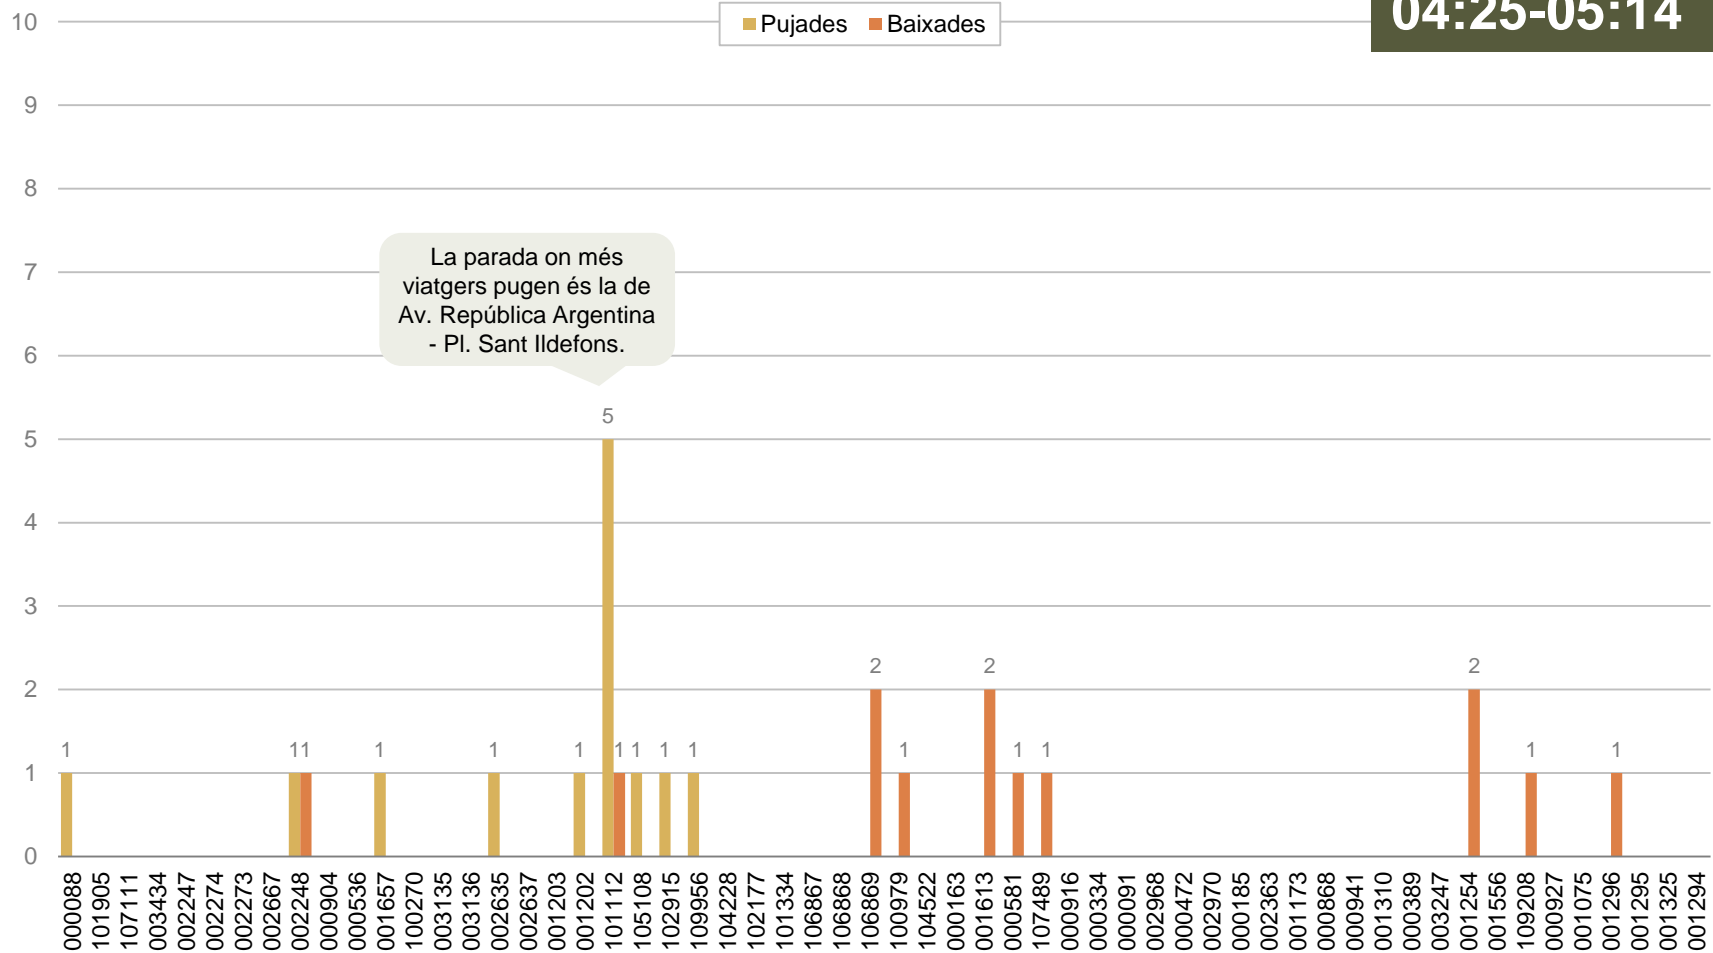

PUJADES I BAIXADES DE L'EXPEDICIÓ MÉS CARREGADA

Viatgers de l'expedició més carregada segons parada de pujada i de baixada

SENTIT 2: SANT JOAN DESPÍ – BARCELONA

Expedició més carregada en el sentit 2:

04:25-05:14

La parada on més viatgers pugen és la de Av. República Argentina - Pl. Sant Ildefons.