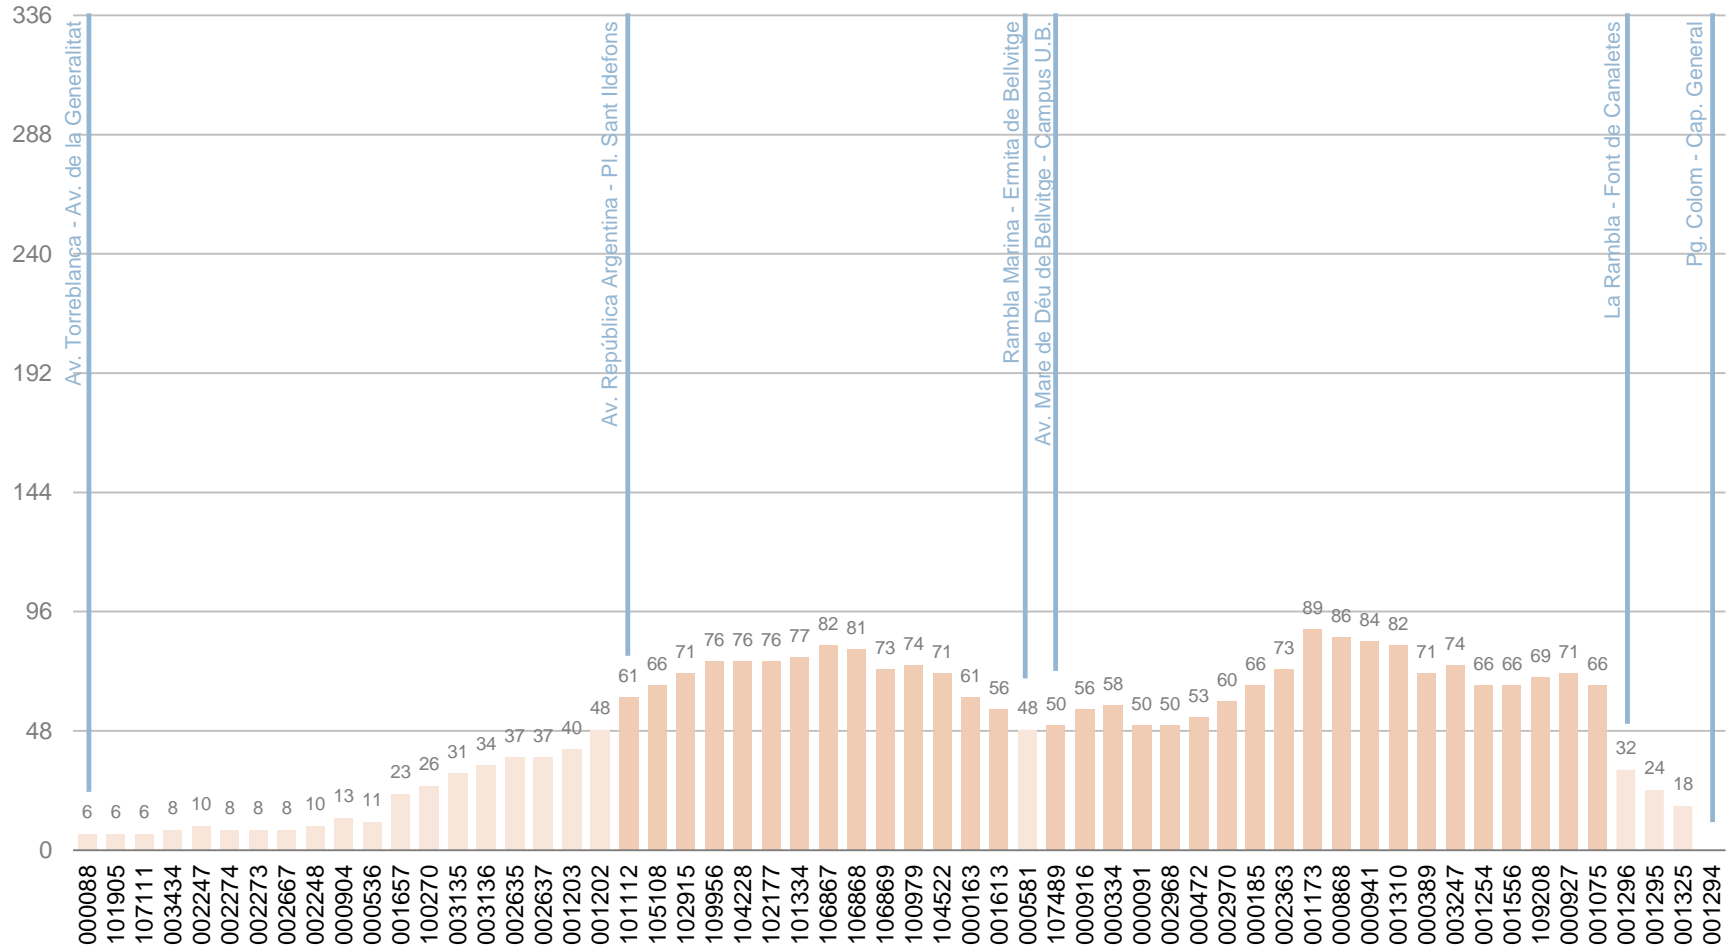

CÀRREGA

Viatgers en el conjunt del dia que porta l'autobús després de cada parada

SENTIT 2: SANT JOAN DESPÍ – BARCELONA