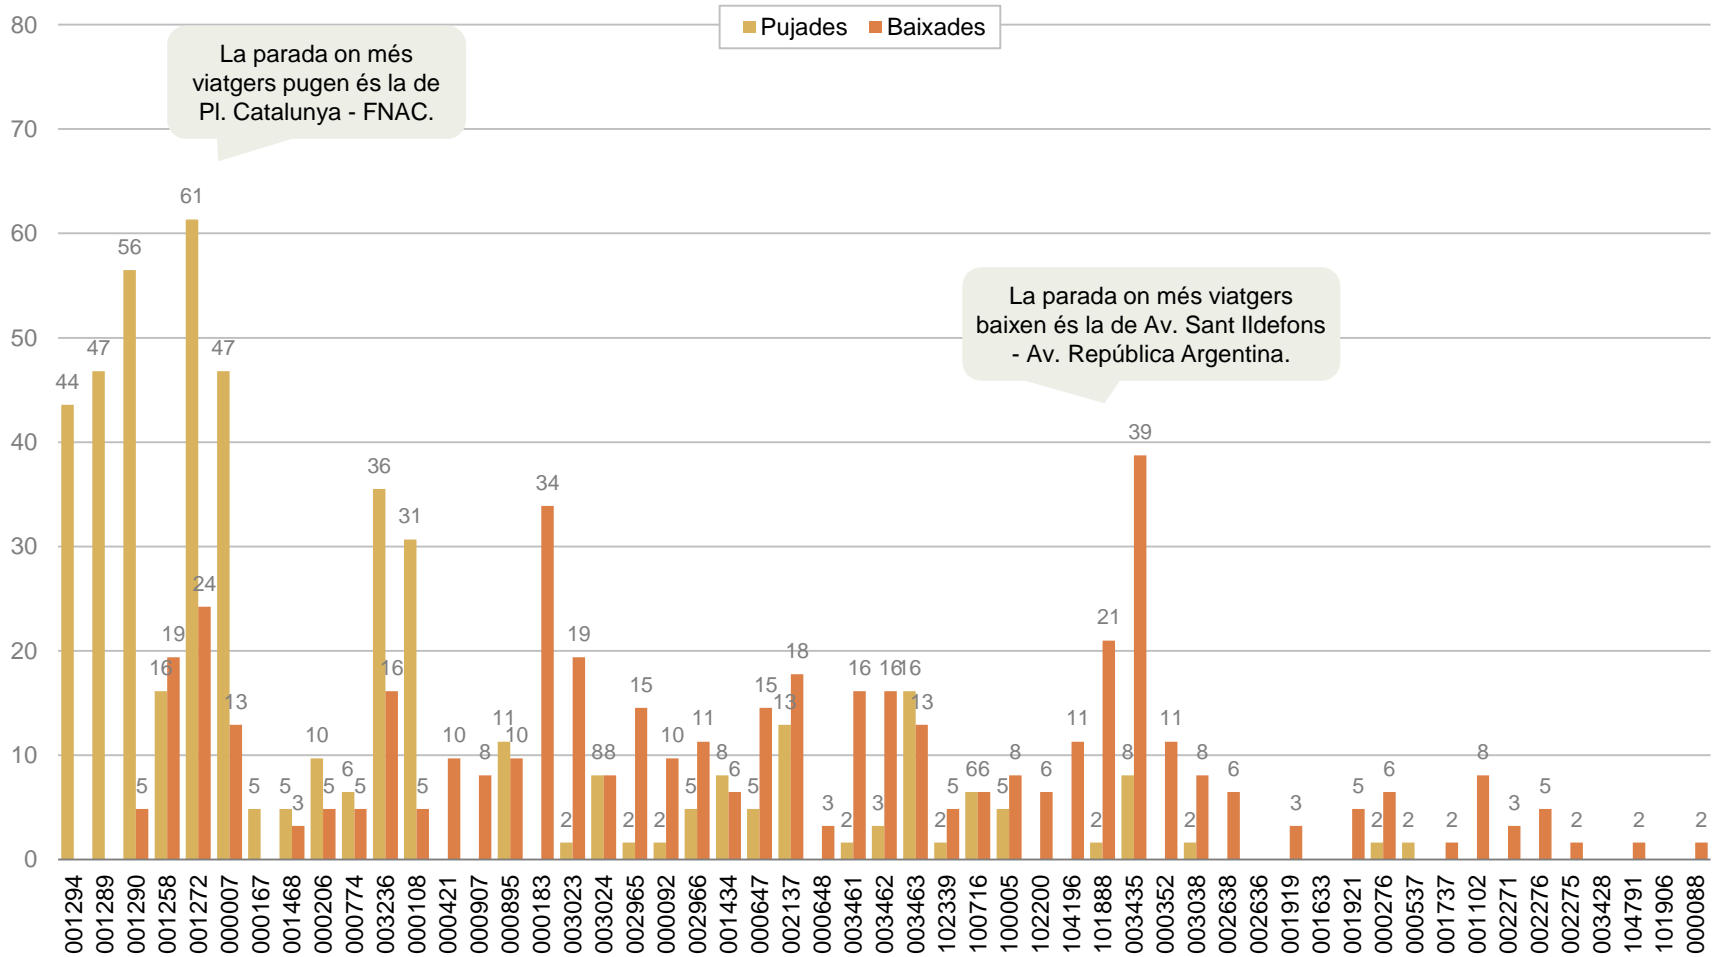

## DISTRIBUCIÓ DELS VIATGERS PER QUART D'HORA, PUJADES I BAIXADES I CÀRREGA

---

## DISTRIBUCIÓ DELS VIATGERS PER QUART D'HORA

Viatgers que pugen al bus per fraccions de quart d'hora

**686**

Viatgers han pujat al bus al llarg del dia

**466 viatgers en el sentit 1 (Barcelona – Sant Joan Despí)**  
**220 viatgers en el sentit 2 (Sant Joan Despí – Barcelona)**

# PUJADES I BAIXADES

Viatgers en el conjunt del dia segons parada de pujada i de baixada

SENTIT 1: BARCELONA – SANT JOAN DESPÍ