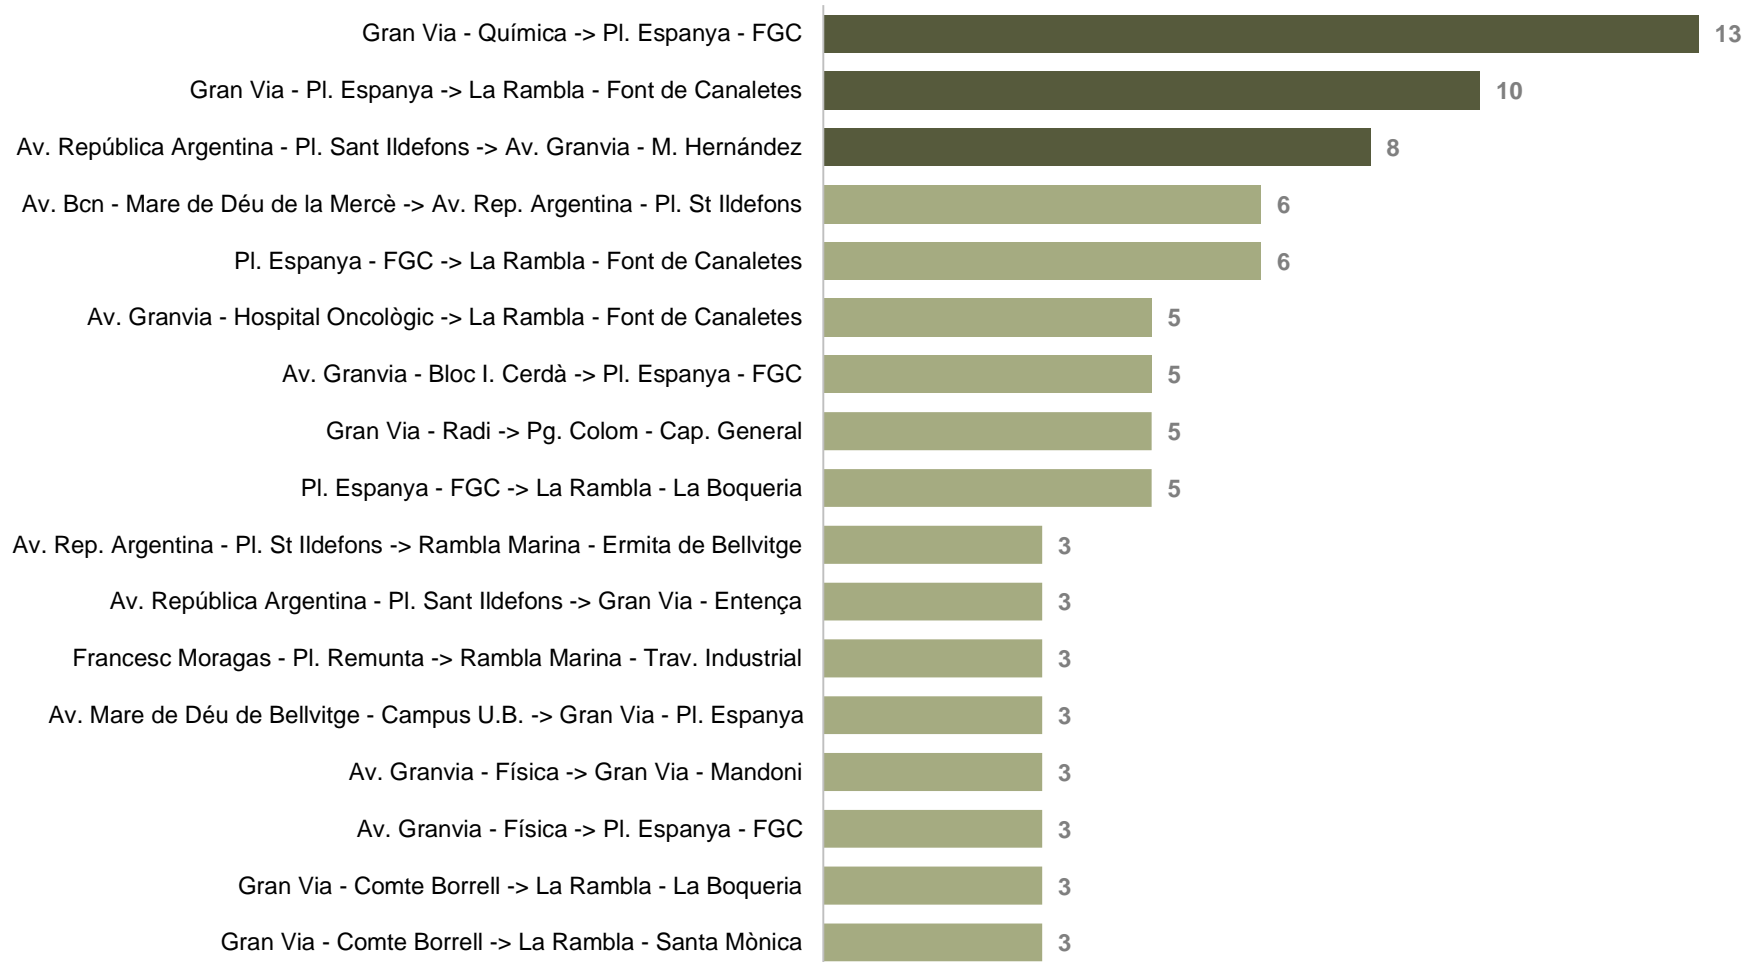

PRINCIPALS TRAJECTES

Els trajectes que més viatgers han realitzat

SENTIT 2: SANT JOAN DESPÍ – BARCELONA