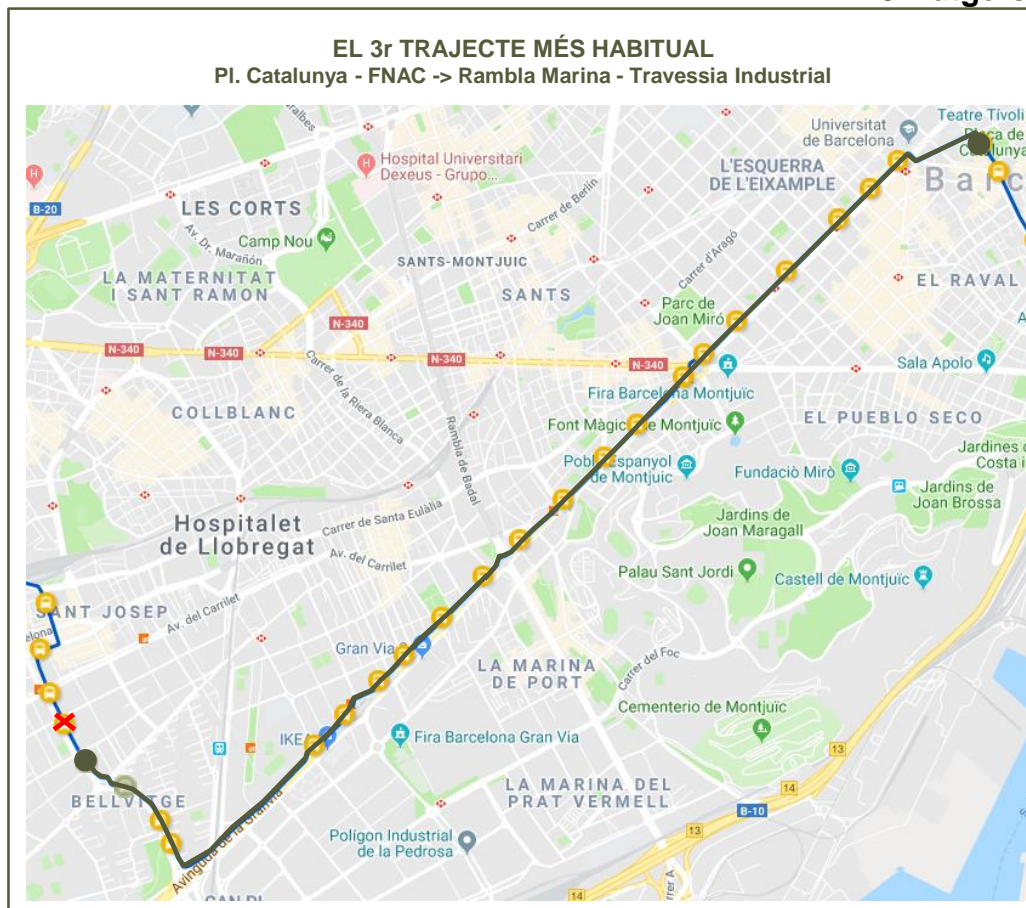

PRINCIPALS TRAJECTES
Els trajectes que més viatgers han realitzat
SENTIT 1: BARCELONA – SANT JOAN DESPÍ

3r

8 viatgers

3r

8 viatgers