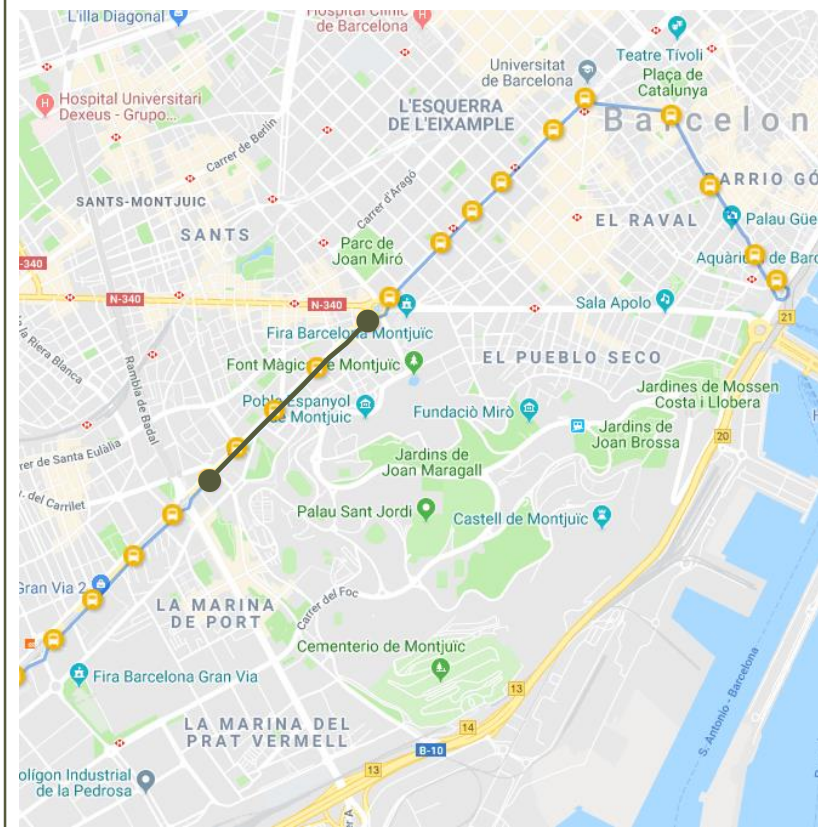

### SENTIT 2: SANT JOAN DESPÍ – BARCELONA

**PRINCIPALS TRAJECTES**  
 Els trajectes que més viatgers han realitzat  
 SENTIT 2: SANT JOAN DESPÍ – BARCELONA

**1r**

13 viatgers

**2n**

10 viatgers

**EL 1r TRAJECTE MÉS HABITUAL**  
 Gran Via - Química -> Pl. Espanya - FGC

**EL 2n TRAJECTE MÉS HABITUAL**  
 Gran Via - Pl. Espanya -> La Rambla - Font de Canaletes

**PRINCIPALS TRAJECTES**  
Els trajectes que més viatgers han realitzat  
**SENTIT 2: SANT JOAN DESPÍ – BARCELONA**