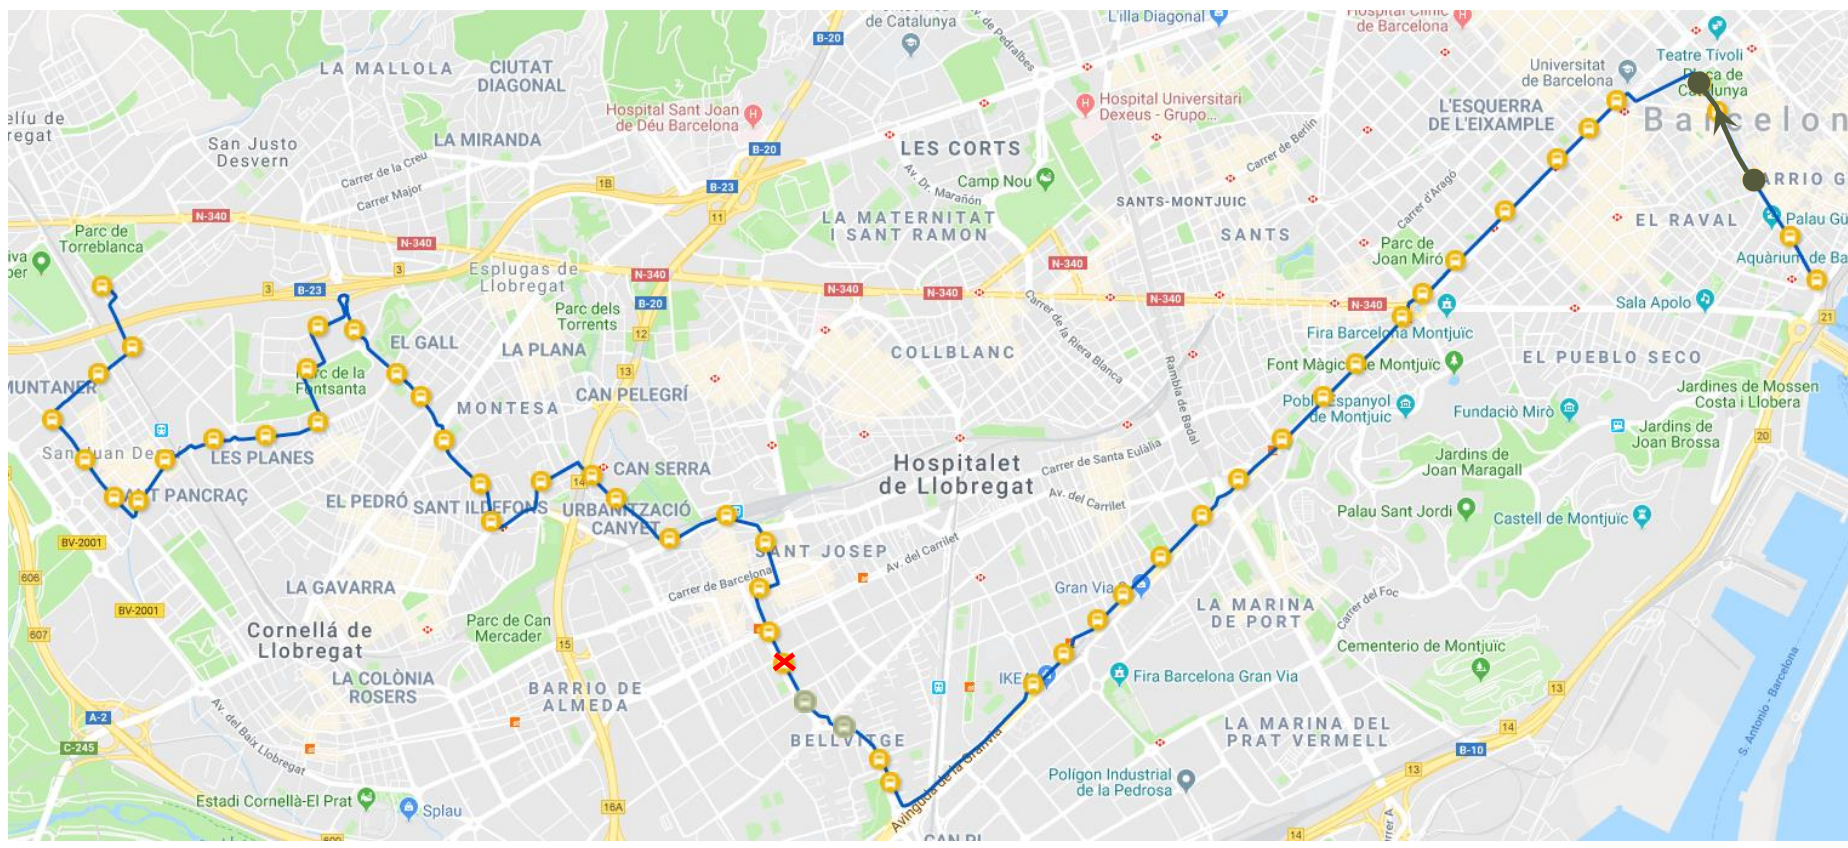

PRINCIPALS TRAJECTES

Els trajectes que més viatgers han realitzat

SENTIT 1: BARCELONA – SANT JOAN DESPÍ

1r

13 viatgers

EL 1r TRAJECTE MÉS HABITUAL La Rambla - Liceu -> PI. Catalunya - FNAC