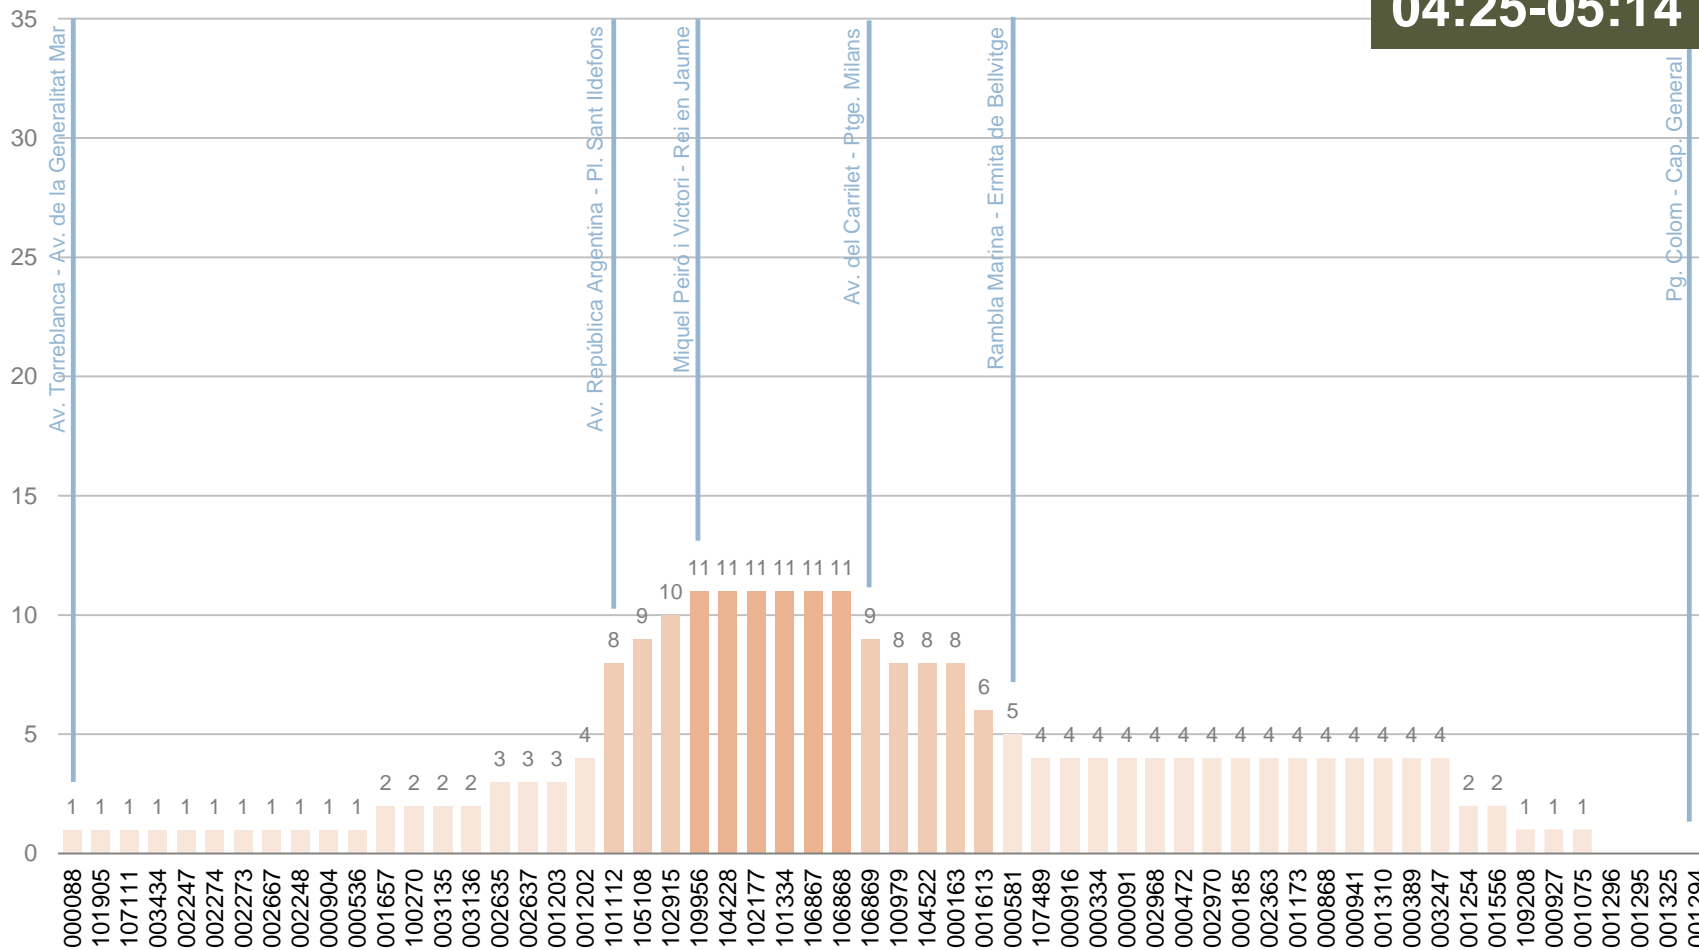

CÀRREGA DE L'EXPEDICIÓ MÉS CARREGADA

Viatgers que porta l'autobús de l'expedició més carregada després de cada parada

SENTIT 2: SANT JOAN DESPÍ – BARCELONA

Expedició més carregada en el sentit 2:
04:25-05:14