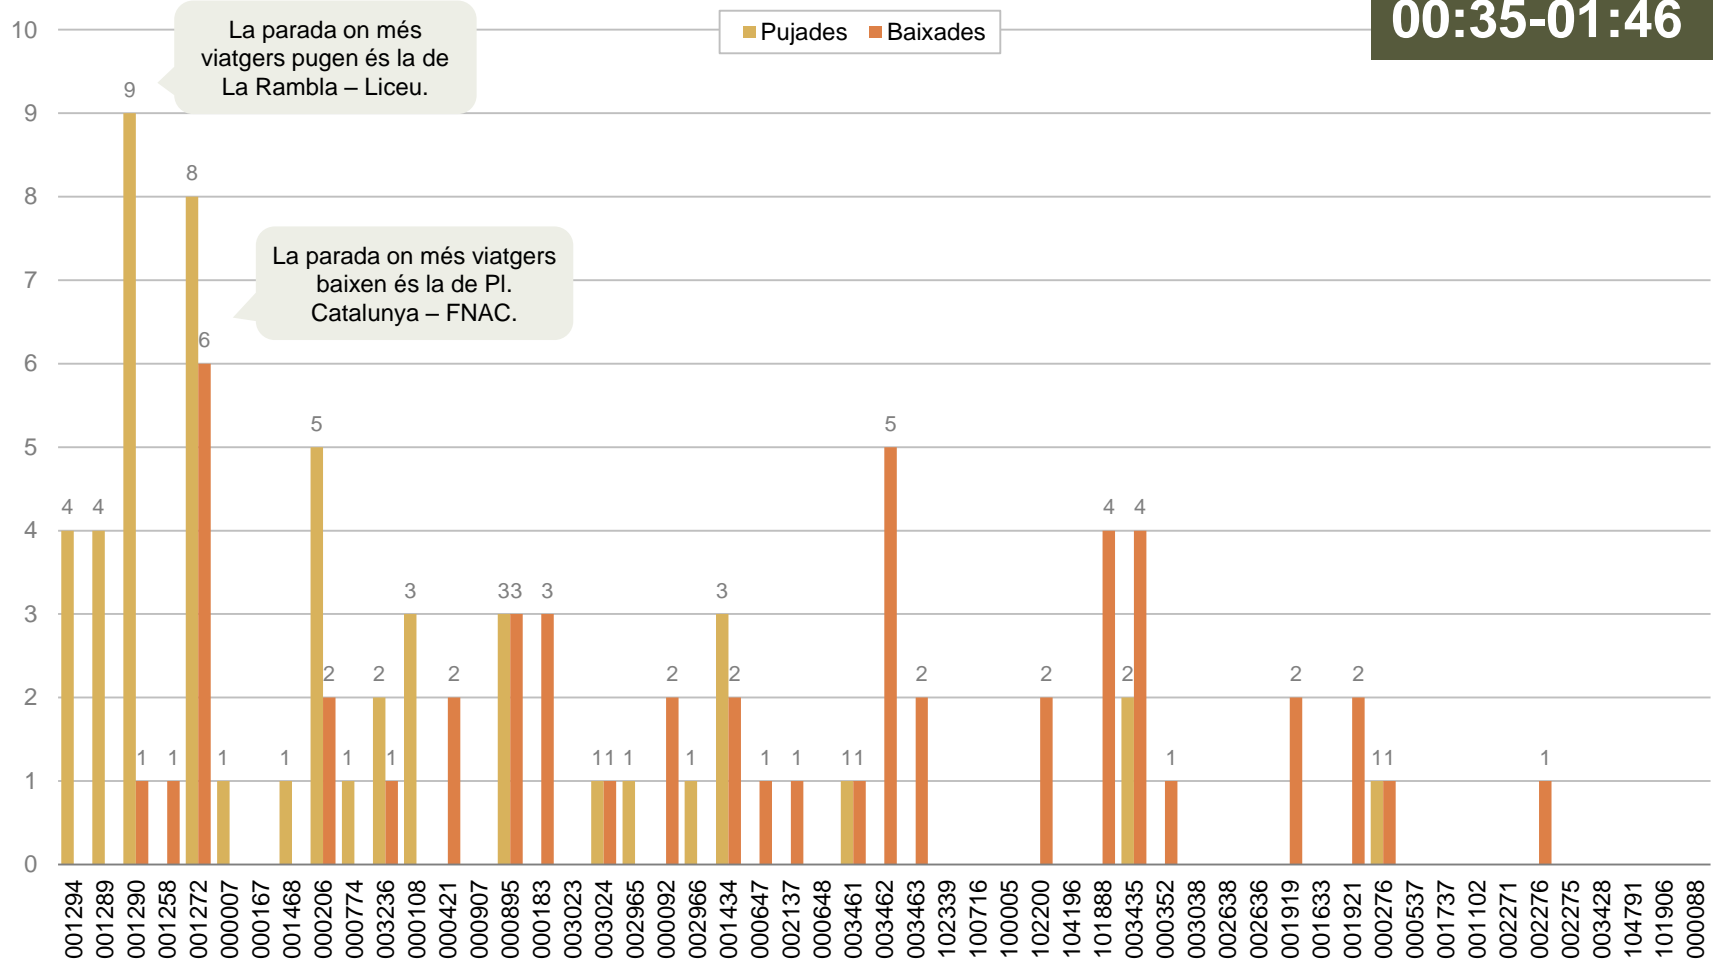

LLEGENDA DE COLORS**

- Menys de 30 viatgers
- De 30 a 45 viatgers
- De 46 a 60 viatgers
- Més de 60 viatgers

En el sentit 2, l'expedició més carregada és la de 04:25-05:14.

* El detall de la taula es pot observar amb precisió a l'annex que s'adjunta.

** Elaborada en base a la capacitat d'un vehicle estàndard.

PUJADES I BAIXADES DE L'EXPEDICIÓ MÉS CARREGADA

Viatgers de l'expedició més carregada segons parada de pujada i de baixada

SENTIT 1: BARCELONA – SANT JOAN DESPÍ

Expedició més carregada en el sentit 1:
00:35-01:46