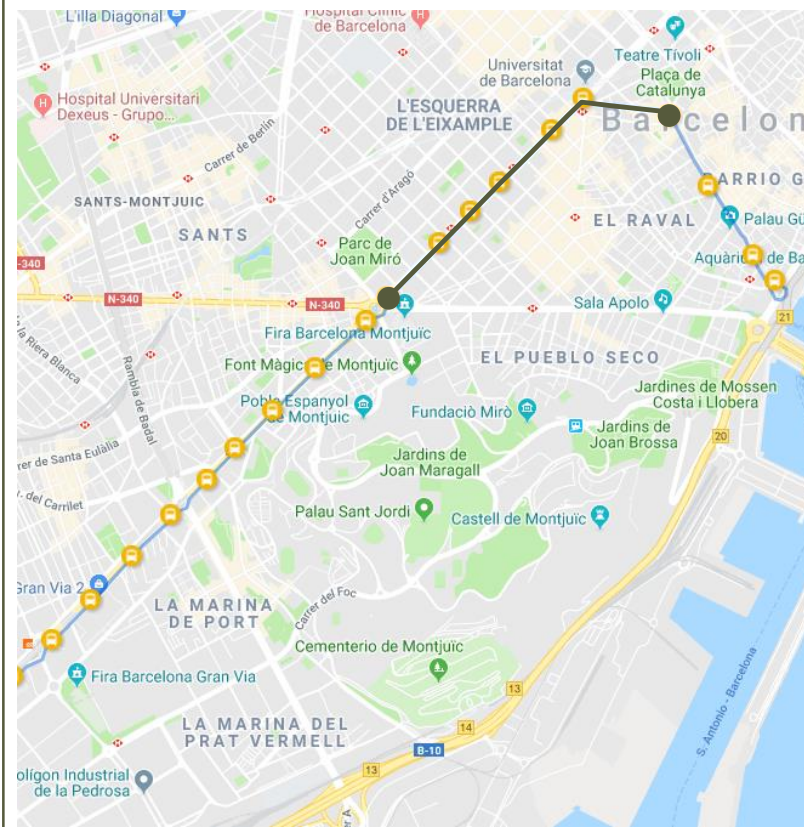

## PRINCIPALS TRAJECTES

Els trajectes que més viatgers han realitzat

### SENTIT 2: SANT JOAN DESPÍ – BARCELONA

**PRINCIPALS TRAJECTES**  
 Els trajectes que més viatgers han realitzat  
 SENTIT 2: SANT JOAN DESPÍ – BARCELONA

**1r**

13 viatgers

**2n**

10 viatgers

**EL 1r TRAJECTE MÉS HABITUAL**  
 Gran Via - Química -> Pl. Espanya - FGC

**EL 2n TRAJECTE MÉS HABITUAL**  
 Gran Via - Pl. Espanya -> La Rambla - Font de Canaletes

**PRINCIPALS TRAJECTES**  
Els trajectes que més viatgers han realitzat  
**SENTIT 2: SANT JOAN DESPÍ – BARCELONA**