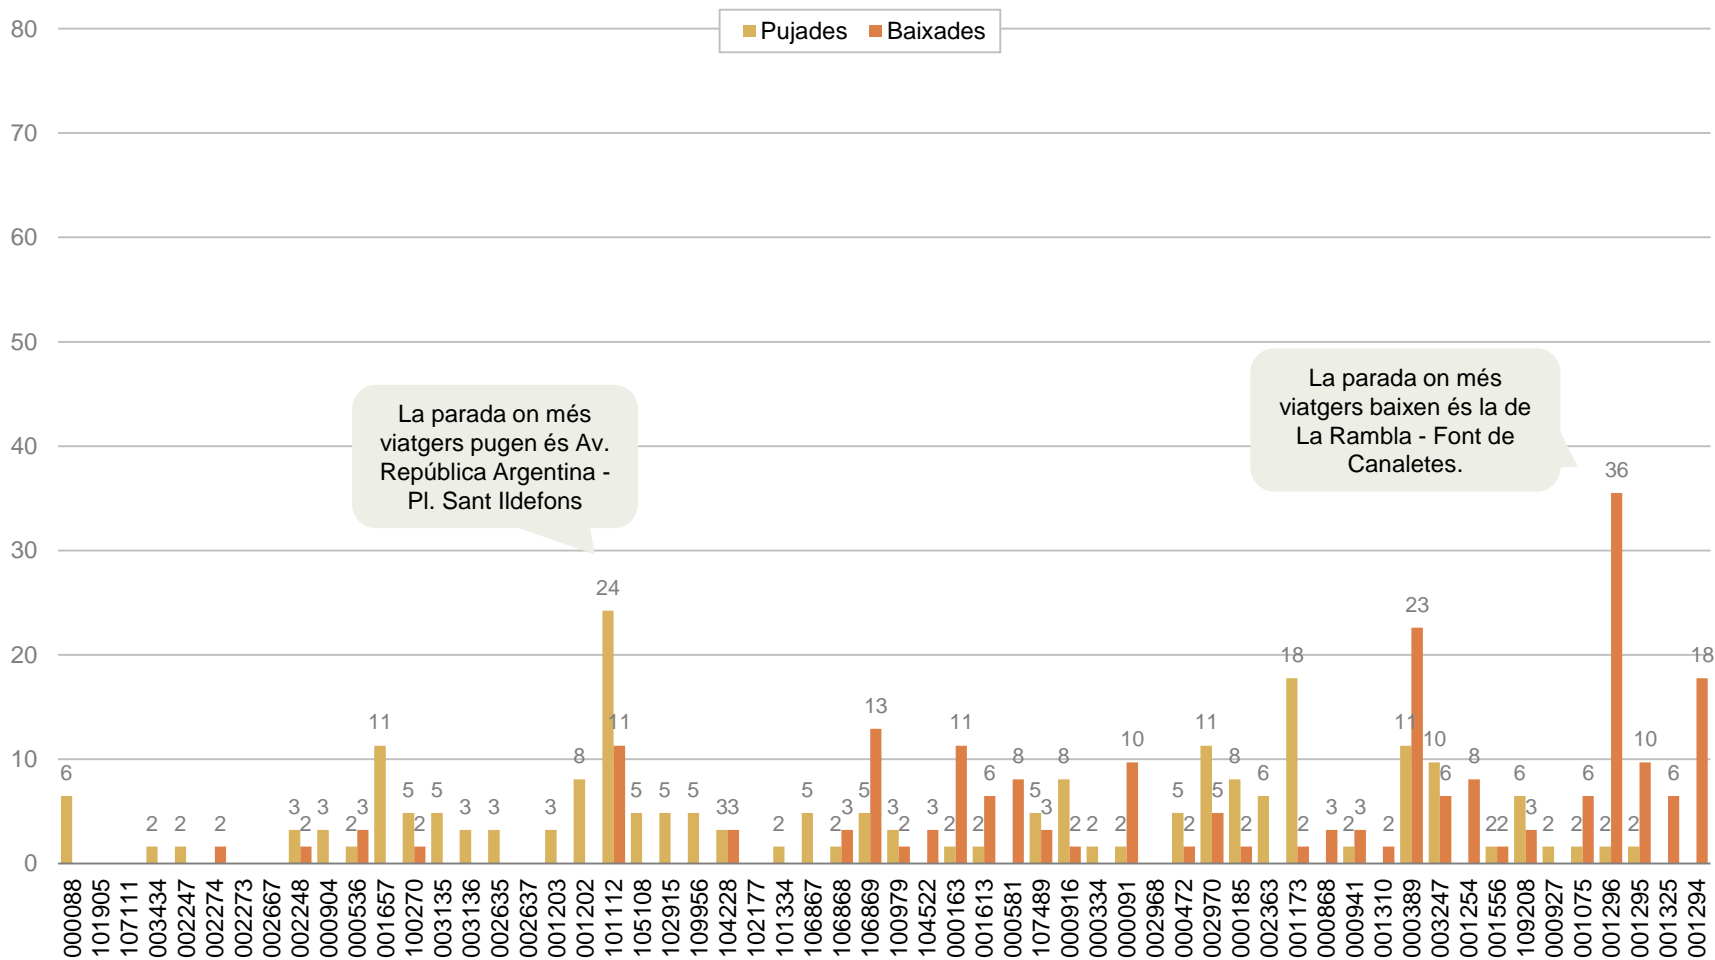

PUJADES I BAIXADES

Viatgers en el conjunt del dia segons parada de pujada i de baixada

SENTIT 2: SANT JOAN DESPÍ – BARCELONA

La parada on més viatgers pugen és Av. República Argentina - Pl. Sant Ildefons

La parada on més viatgers baixen és la de La Rambla - Font de Canaletes.