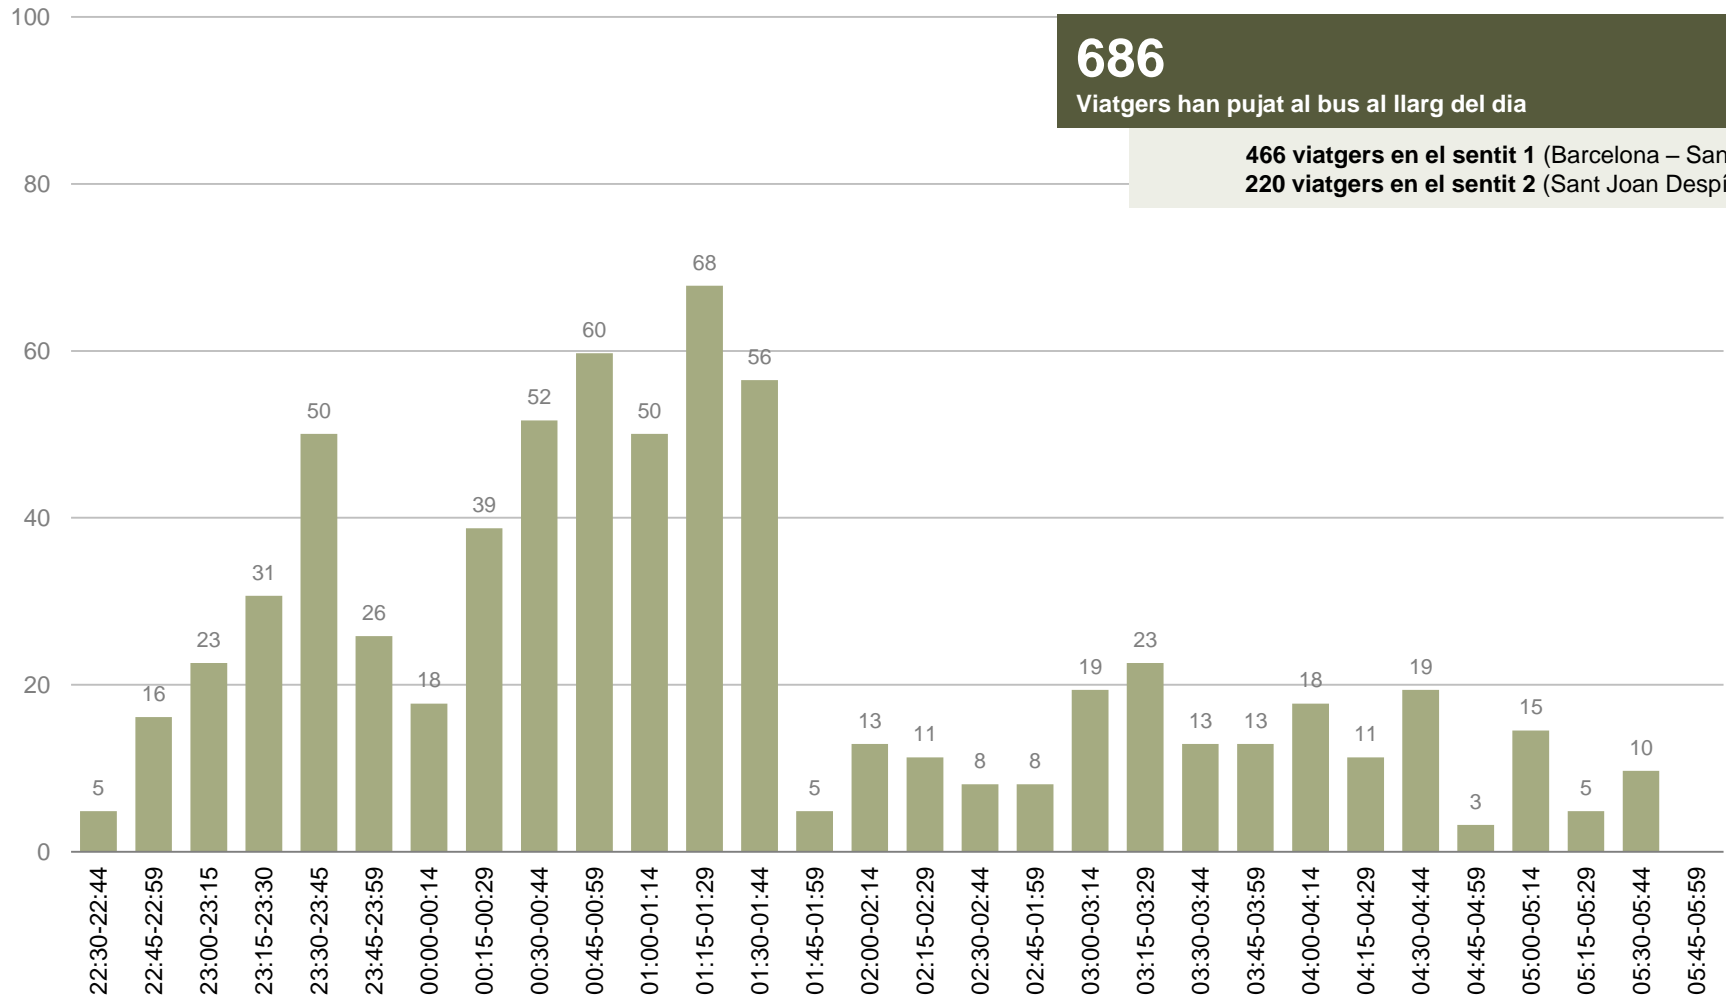

## DISTRIBUCIÓ DELS VIATGERS PER QUART D'HORA, PUJADES I BAIXADES I CÀRREGA

---

## DISTRIBUCIÓ DELS VIATGERS PER QUART D'HORA

Viatgers que pugen al bus per fraccions de quart d'hora

**686**

Viatgers han pujat al bus al llarg del dia

**466 viatgers en el sentit 1 (Barcelona – Sant Joan Despí)**  
**220 viatgers en el sentit 2 (Sant Joan Despí – Barcelona)**