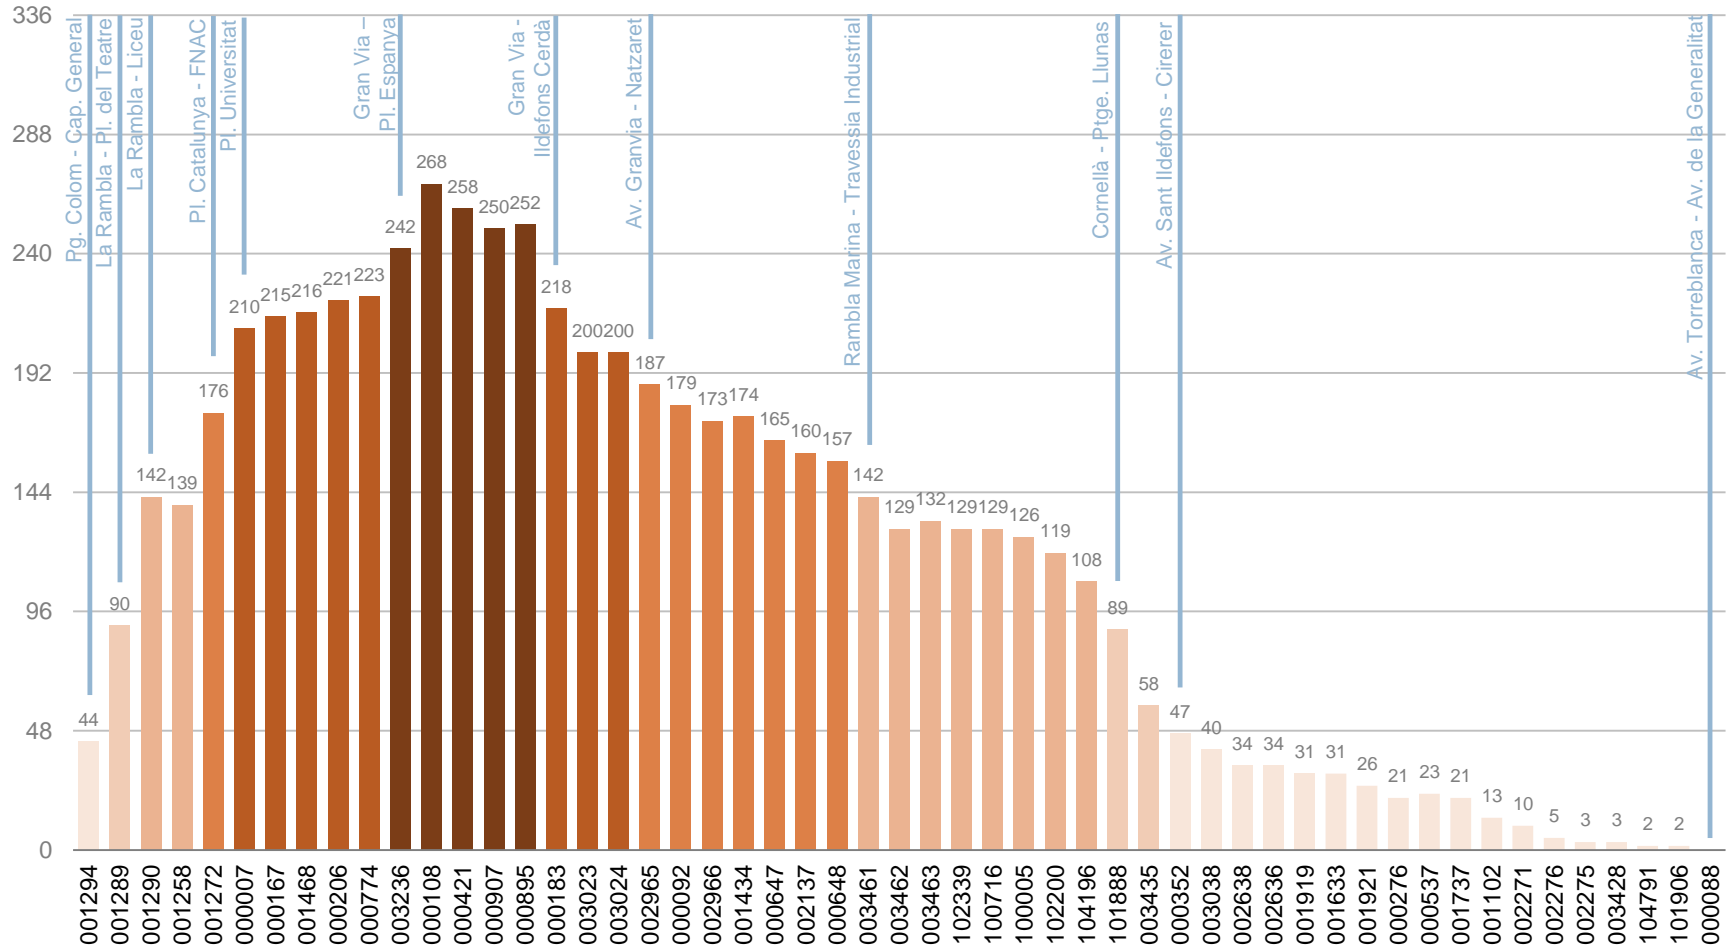

CÀRREGA

Viatgers en el conjunt del dia que porta l'autobús després de cada parada

SENTIT 1: BARCELONA – SANT JOAN DESPÍ