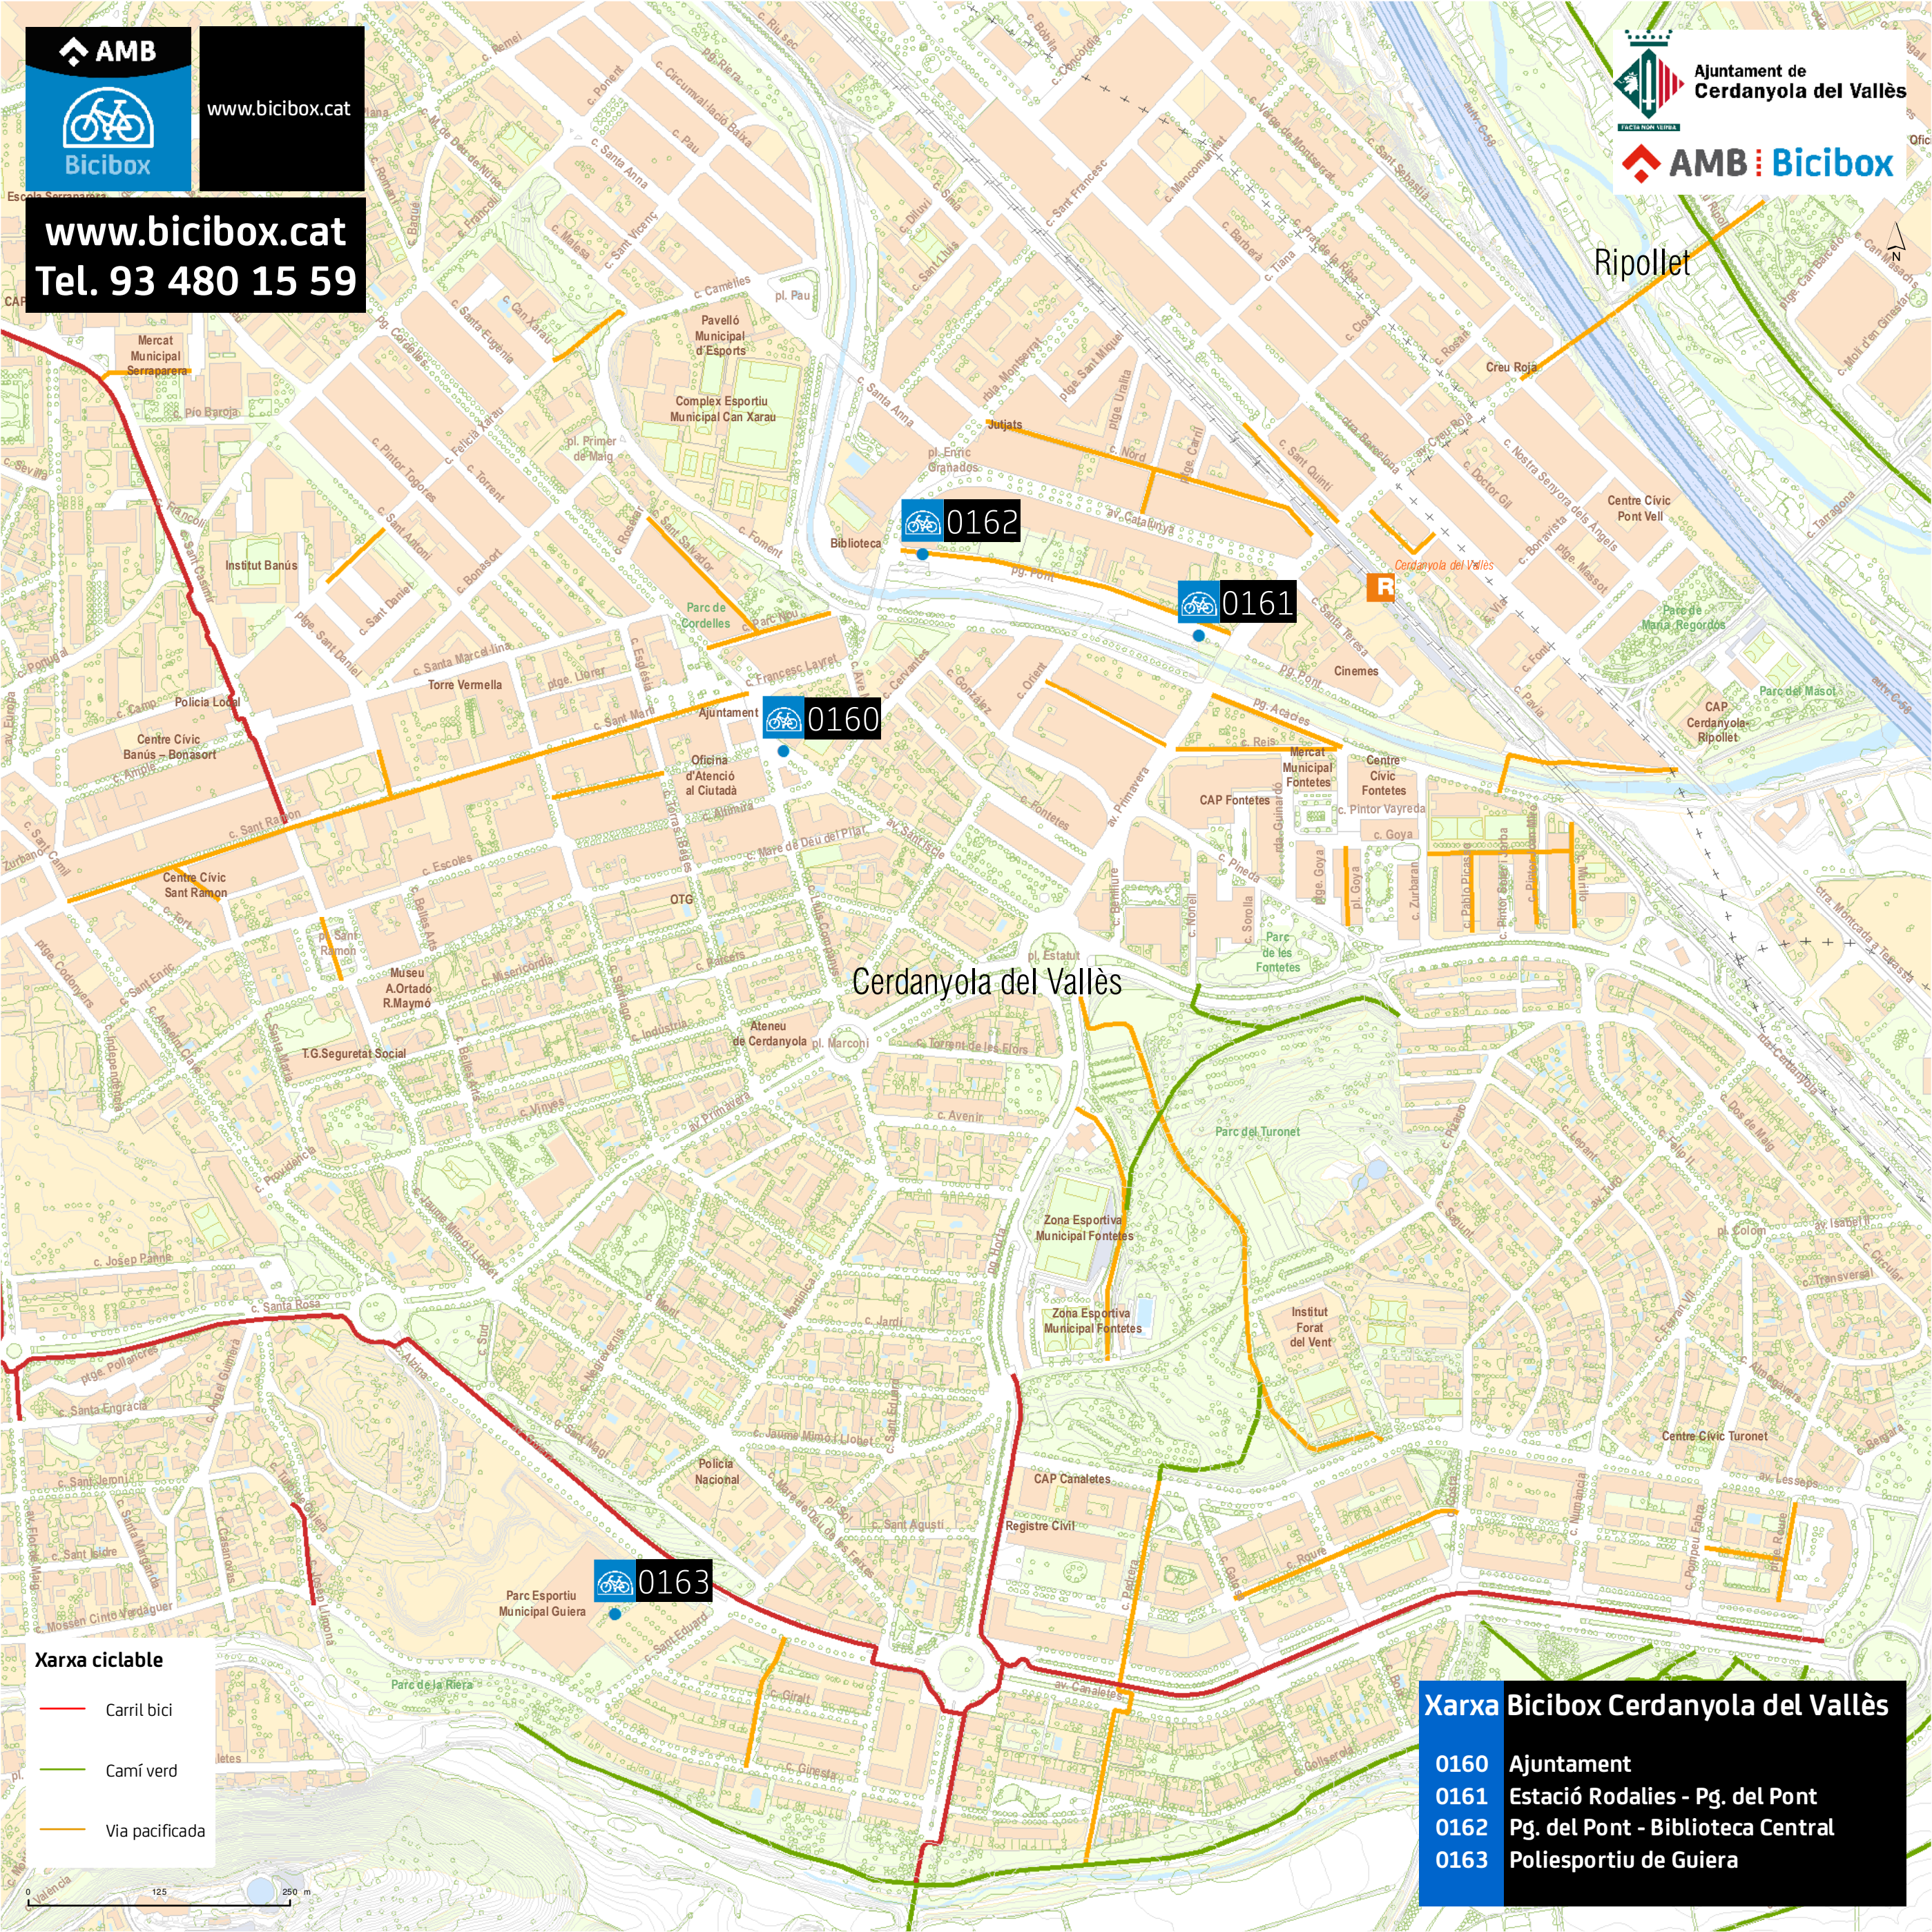

www.bicibox.cat
Tel. 93 480 15 59

Xarxa ciclable

- Carril bici
- Camí verd
- Via pacificada

Xarxa Bicibox Cerdanyola del Vallès

- 0160 Ajuntament
- 0161 Estació Rodalies - Pg. del Pont
- 0162 Pg. del Pont - Biblioteca Central
- 0163 Poliesportiu de Guiera