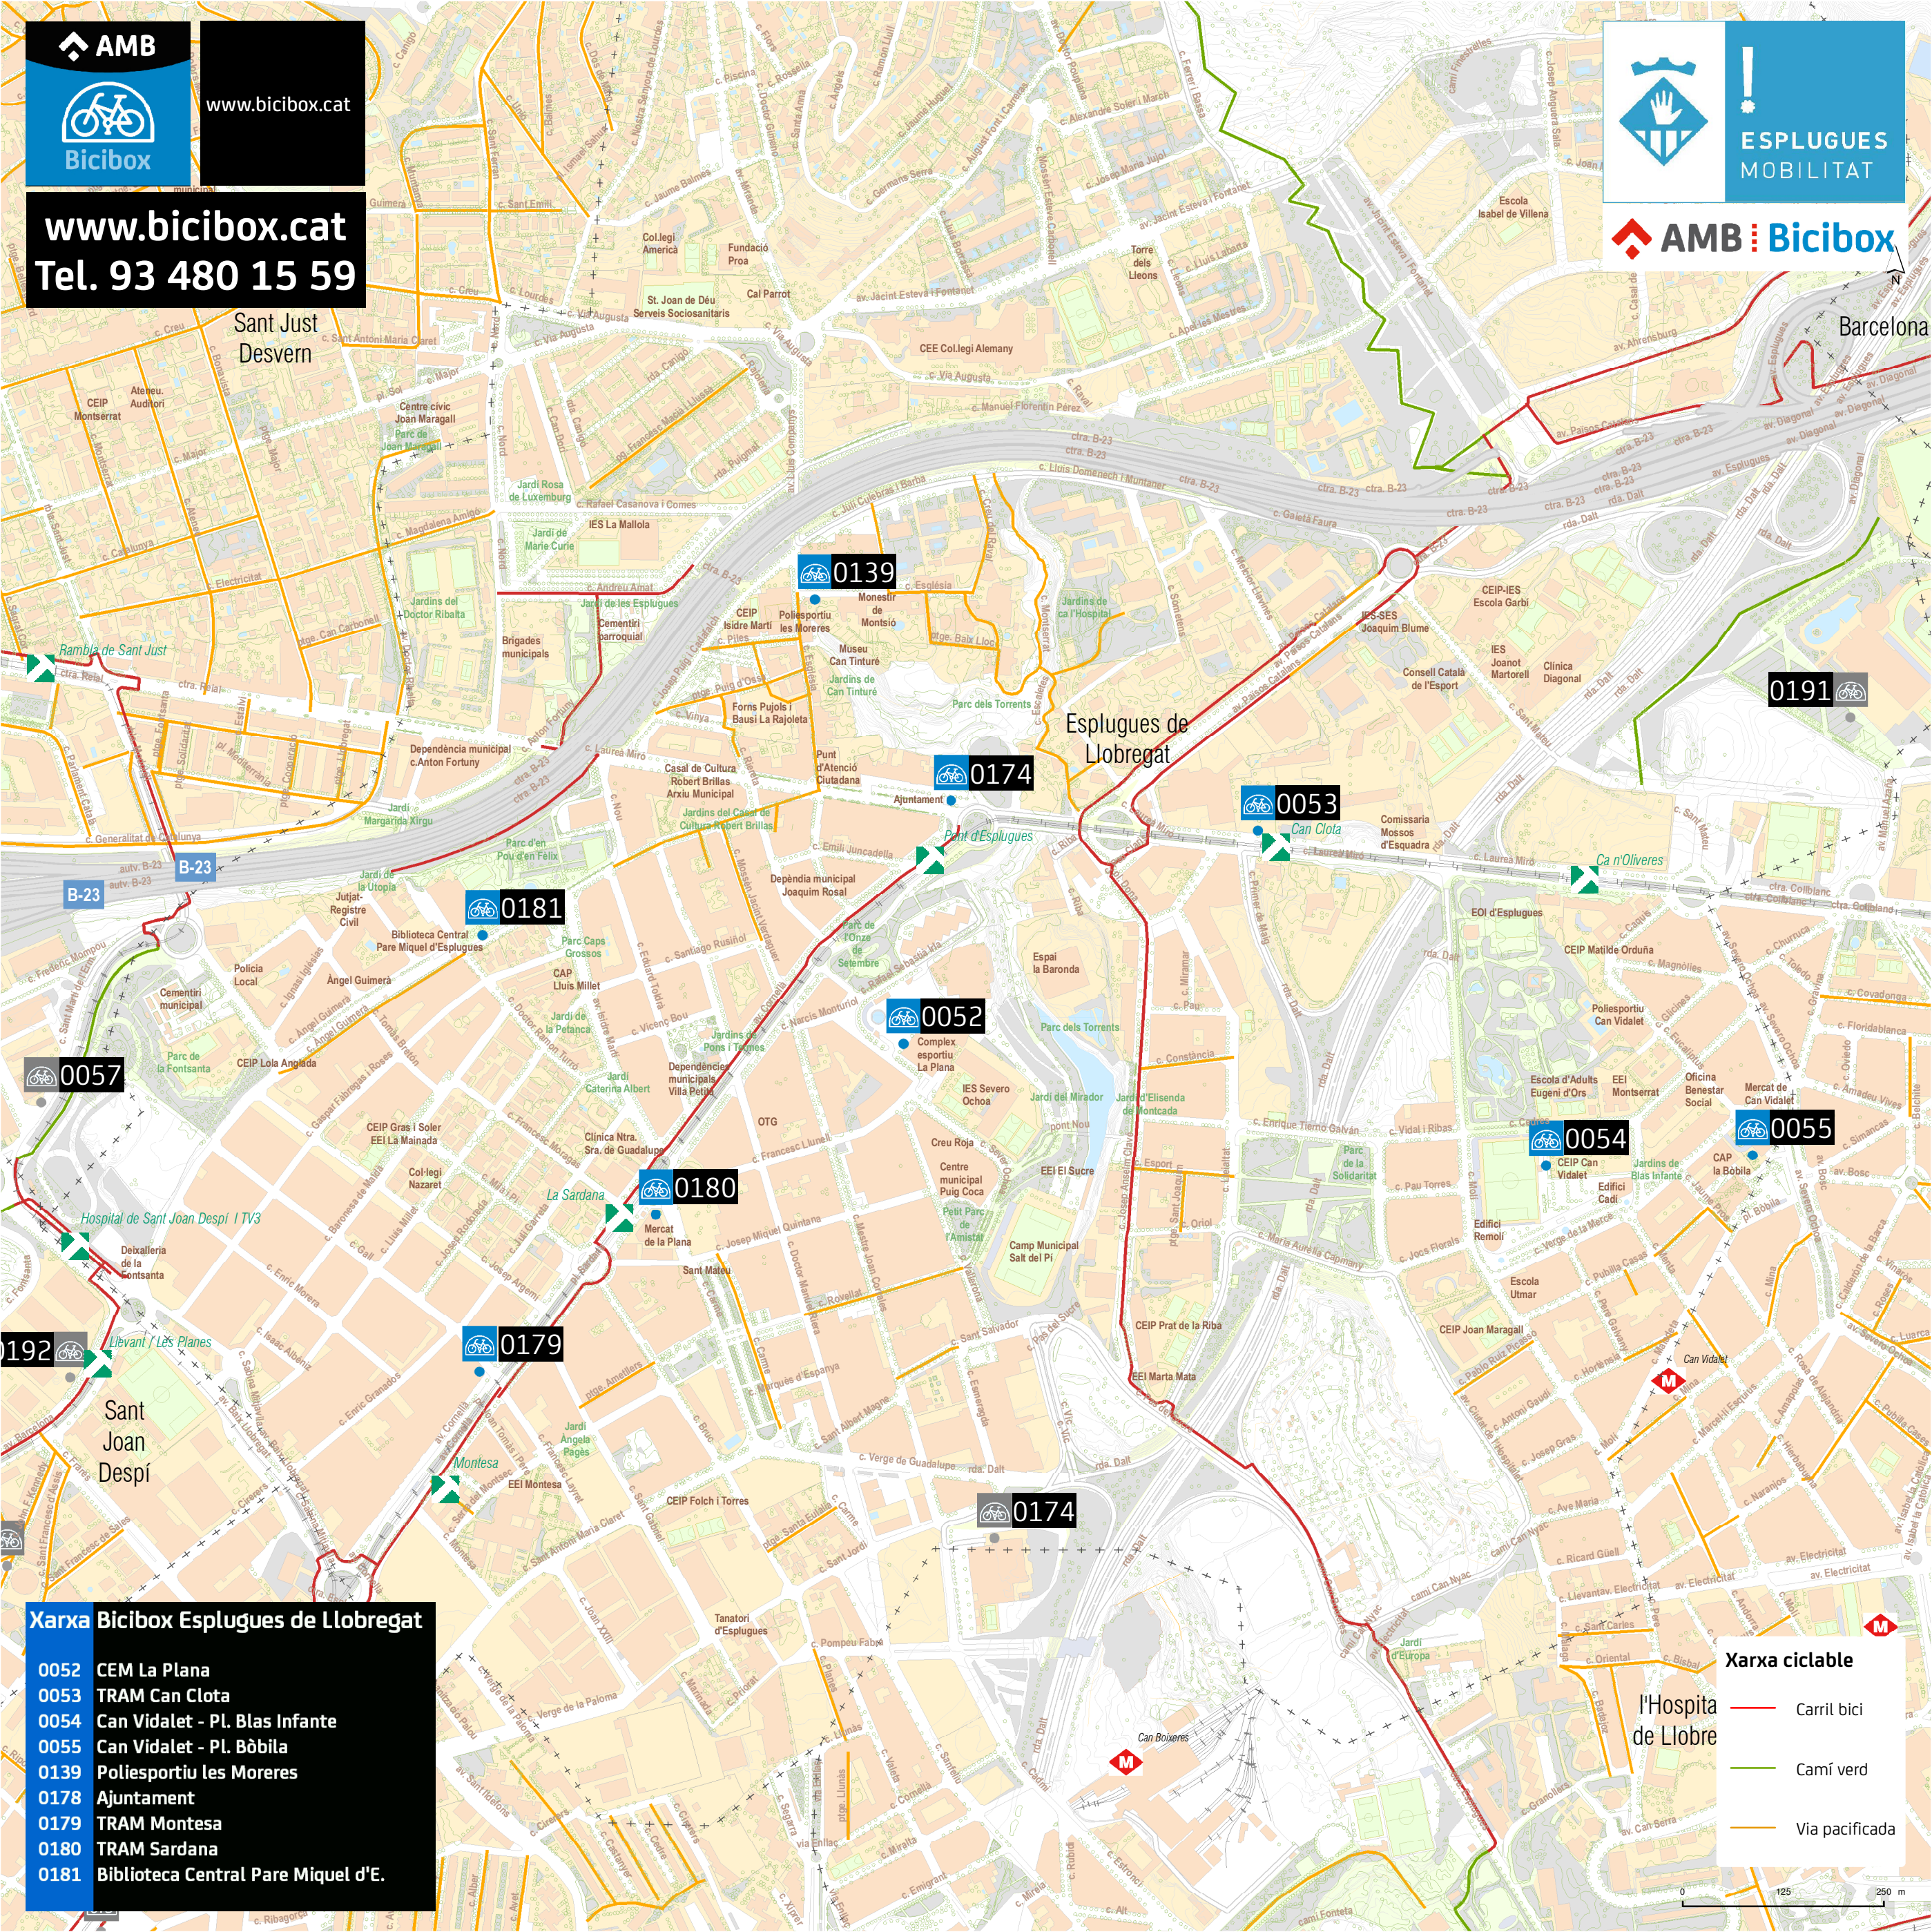

**AMB**  
Bicibox  
www.bicibox.cat  
Tel. 93 480 15 59

**ESPLUGUES MOBILITAT**  
**AMB Bicibox**

- Xarxa Bicibox Esplugues de Llobregat**
- 0052 CEM La Plana
  - 0053 TRAM Can Clota
  - 0054 Can Vidalet - Pl. Blas Infante
  - 0055 Can Vidalet - Pl. Bòbila
  - 0139 Poliesportiu les Moreres
  - 0178 Ajuntament
  - 0179 TRAM Montesa
  - 0180 TRAM Sardana
  - 0181 Biblioteca Central Pare Miquel d'E.

**Xarxa ciclable**

- Carril bici
- Camí verd
- Via pacificada

I'Hospita de Llobre