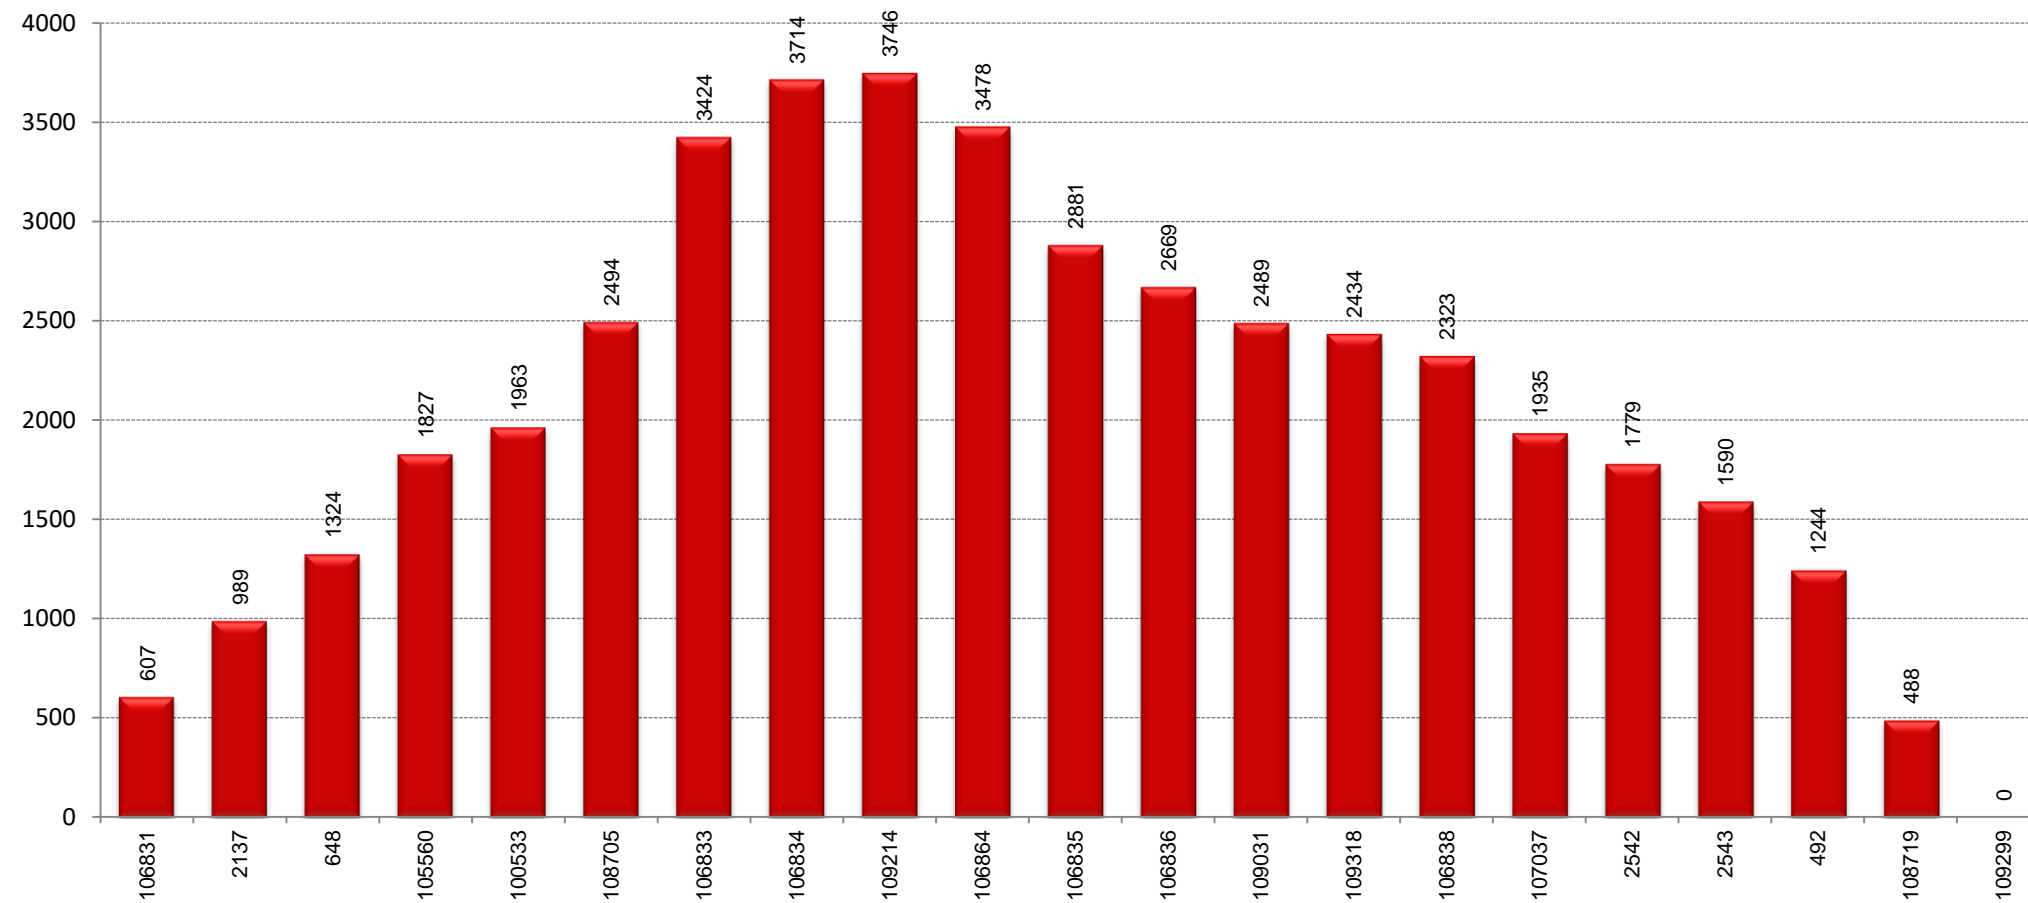

L14

TAULA RESUM

	L'Hospitalet de Llobregat - Barcelona	Barcelona - L'Hospitalet de Llobregat	TOTAL
Velocitat mitjana	13,44	14,50	13,97
Velocitat mínima	10,75	12,10	11,43
Temps mitjà de regulació			0:07:19
Temps mínim mitjà de regulació			0:00:00
Càrrega màxima	77	51	77
Factor de càrrega punta (càrrega màxima/demanda diària)			0,66%
Tipus vehicle			Estàndard
% ocupació amb càrrega màxima			86%

GRÀFICS

PUJADES I BAIXADES

SENTIT: Hospitalet de Llobregat - Barcelona

 Pujades
 Baixades

PUJADES I BAIXADES

SENTIT: Barcelona - Hospitalet de Llobregat

 Pujades
 Baixades

CÀRREGA

SENTIT: Hospitalet de Llobregat - Barcelona

CÀRREGA

SENTIT: Barcelona - Hospitalet de Llobregat

EXPEDICIÓ MÉS CARREGADA: 08:08-08:50

SENTIT: Hospitalet de Llobregat - Barcelona

 Pujades
 Baixades

CÀRREGA EXPEDICIÓ MÉS CARREGADA: 08:08-08:50