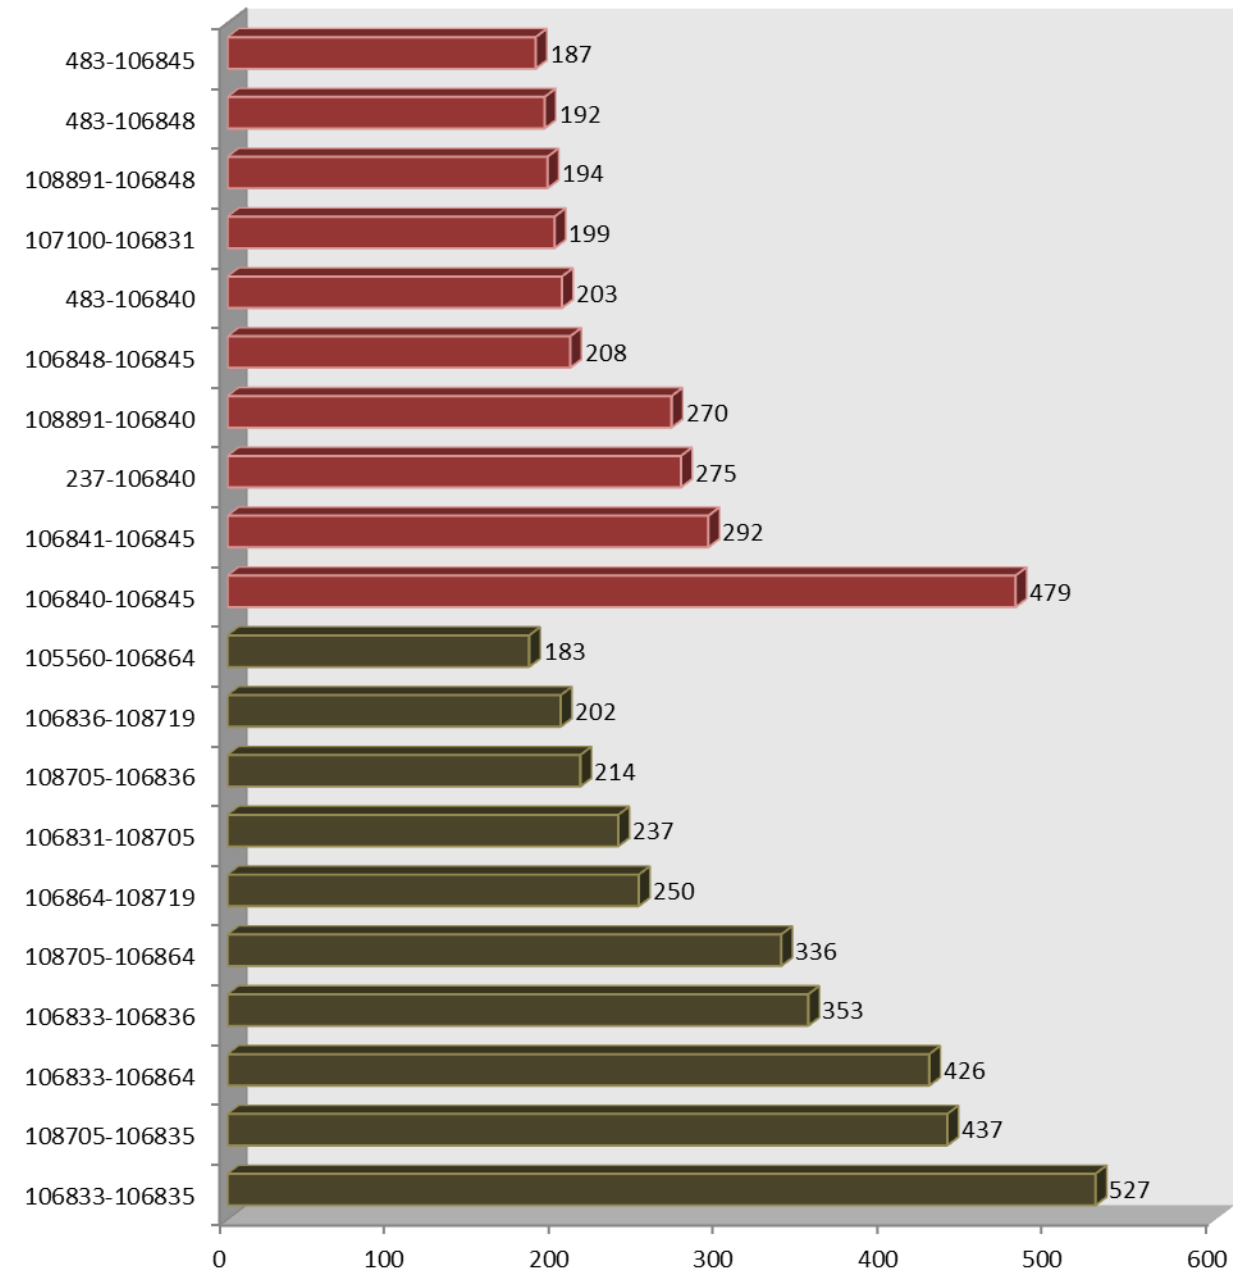

PRINCIPALS TRAJECTES

Barcelona - Hospitalet de Llobregat
 Hospitalet de Llobregat - Barcelona