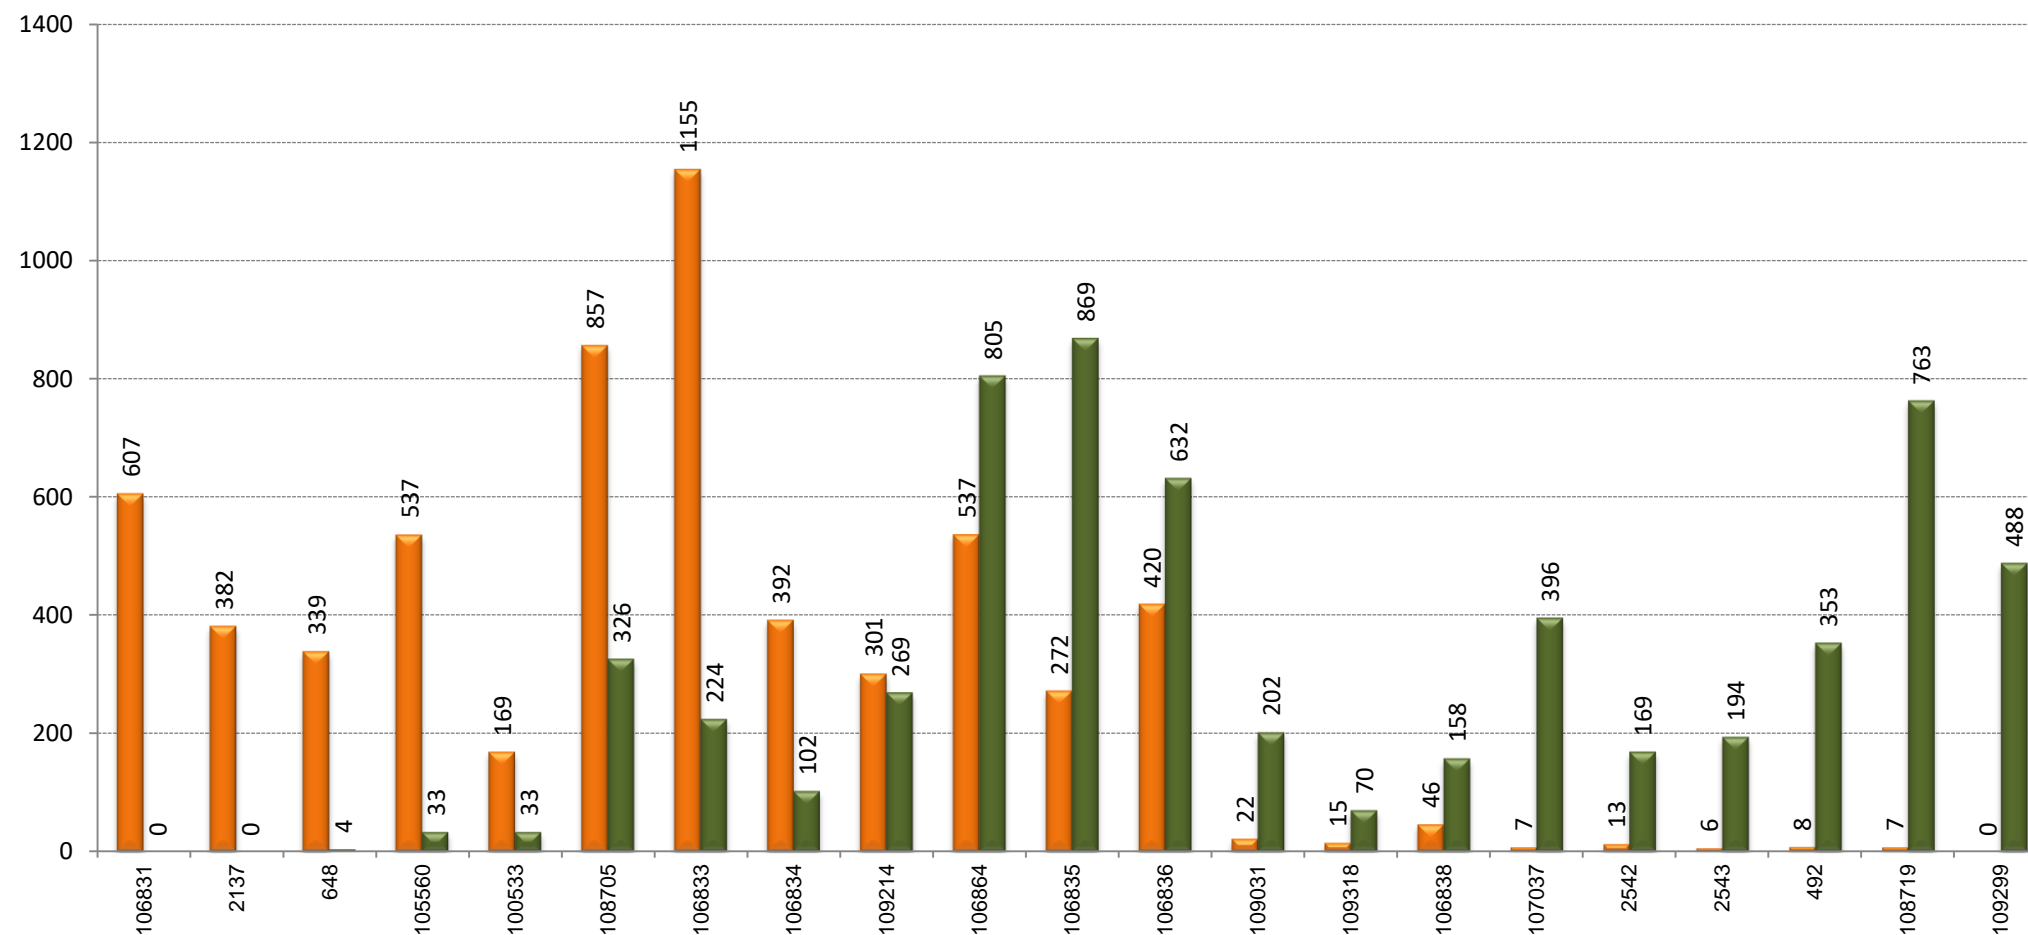

L14

TAULA RESUM

	L'Hospitalet de Llobregat - Barcelona	Barcelona - L'Hospitalet de Llobregat	TOTAL
Velocitat mitjana	13,44	14,50	13,97
Velocitat mínima	10,75	12,10	11,43
Temps mitjà de regulació			0:07:19
Temps mínim mitjà de regulació			0:00:00
Càrrega màxima	77	51	77
Factor de càrrega punta (càrrega màxima/demanda diària)			0,66%
Tipus vehicle			Estàndard
% ocupació amb càrrega màxima			86%

GRÀFICS

PUJADES I BAIXADES

SENTIT: Hospitalet de Llobregat - Barcelona

 Pujades
 Baixades

PUJADES I BAIXADES

SENTIT: Barcelona - Hospitalet de Llobregat

 Pujades
 Baixades

CÀRREGA

SENTIT: Hospitalet de Llobregat - Barcelona

CÀRREGA

SENTIT: Barcelona - Hospitalet de Llobregat

EXPEDICIÓ MÉS CARREGADA: 08:08-08:50

SENTIT: Hospitalet de Llobregat - Barcelona

 Pujades
 Baixades

CÀRREGA EXPEDICIÓ MÉS CARREGADA: 08:08-08:50

VIATGERS PER QUILÒMETRE I OCUPACIÓ

Línia	L14		TOTAL L14
	Hospitalet de Llobregat - Barcelona	Barcelona - Hospitalet de Llobregat	
Viatgers x km	15.654,06	14.268,19	29.922,25
Viatgers	6.092	5.521	11.613
Recorregut mitjà (km)	2,57	2,58	2,58
Km útils / dia			2.033,67
Ocupació viatgers x km / km útils			14,71