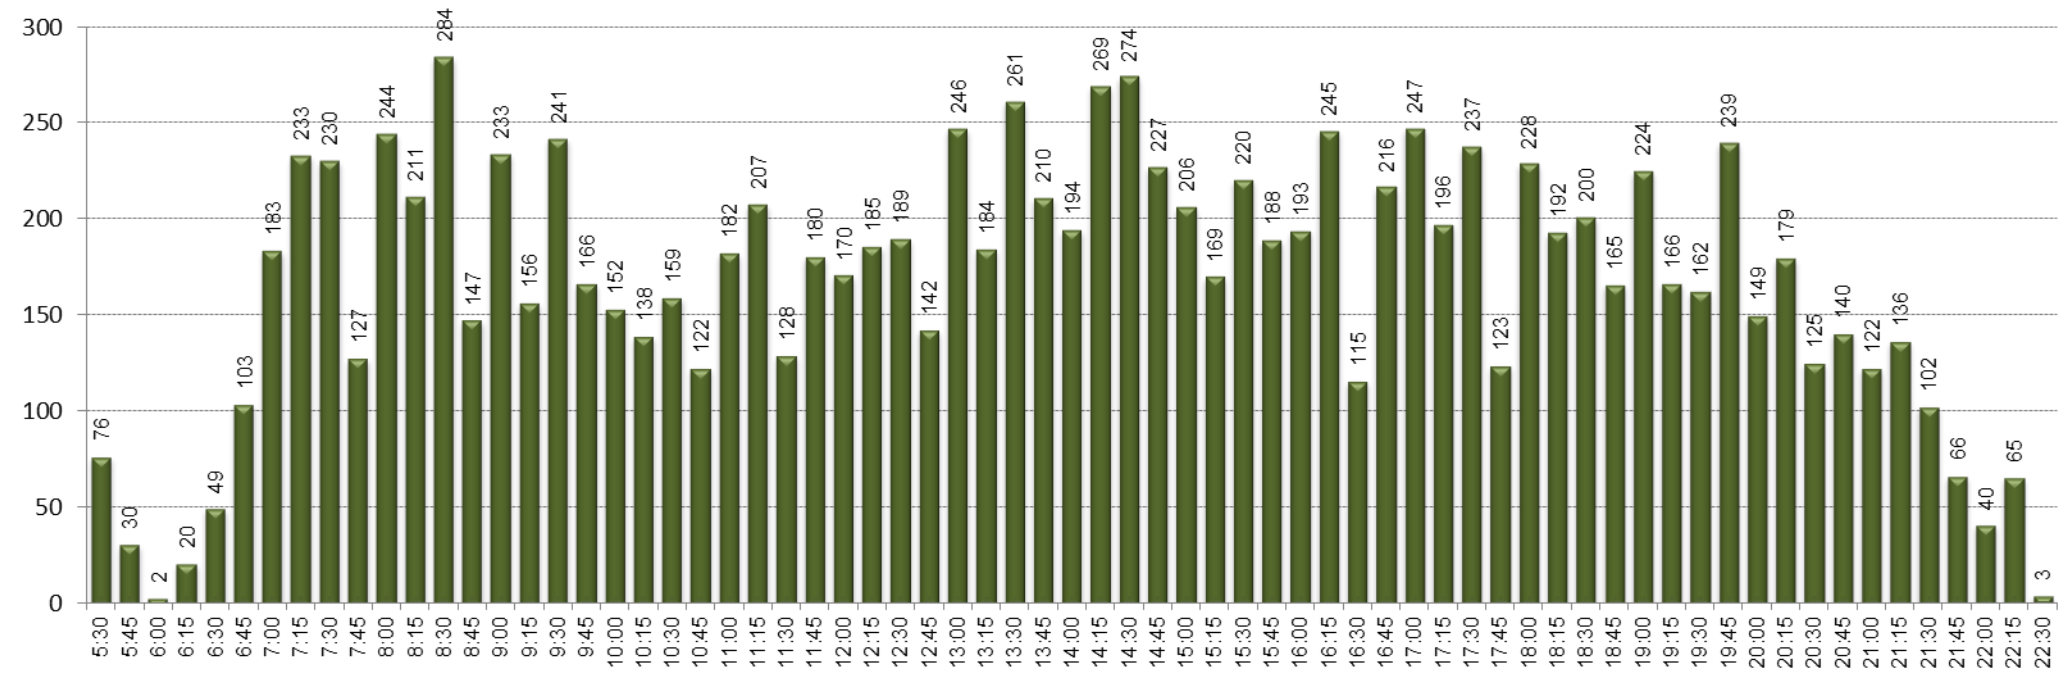

L14

TAULA RESUM

	L'Hospitalet de Llobregat - Barcelona	Barcelona - L'Hospitalet de Llobregat	TOTAL
Velocitat mitjana	13,44	14,50	13,97
Velocitat mínima	10,75	12,10	11,43
Temps mitjà de regulació			0:07:19
Temps mínim mitjà de regulació			0:00:00
Càrrega màxima	77	51	77
Factor de càrrega punta (càrrega màxima/demanda diària)			0,66%
Tipus vehicle			Estàndard
% ocupació amb càrrega màxima			86%

SENTIT: Hospitalet de Llobregat - Barcelona

EXPEDICIÓ MÉS CARREGADA: 14:12-14:47

SENTIT: Barcelona - Hospitalet de Llobregat

 Pujades
 Baixades

CÀRREGA EXPEDICIÓ MÉS CARREGADA: 14:12-14:47

SENTIT: Barcelona - Hospitalet de Llobregat

DISTRIBUCIÓ DELS VIATGERS PER QUART D'HORA

DISTRIBUCIÓ DELS TÍTOLS DE TRANSPORT

VELOCITAT COMERCIAL PER EXPEDICIÓ I MITJANA DE LA LÍNIA

SENTIT: Hospitalet de Llobregat - Barcelona

Mitjana 3 més lentes = 11,04 km/h