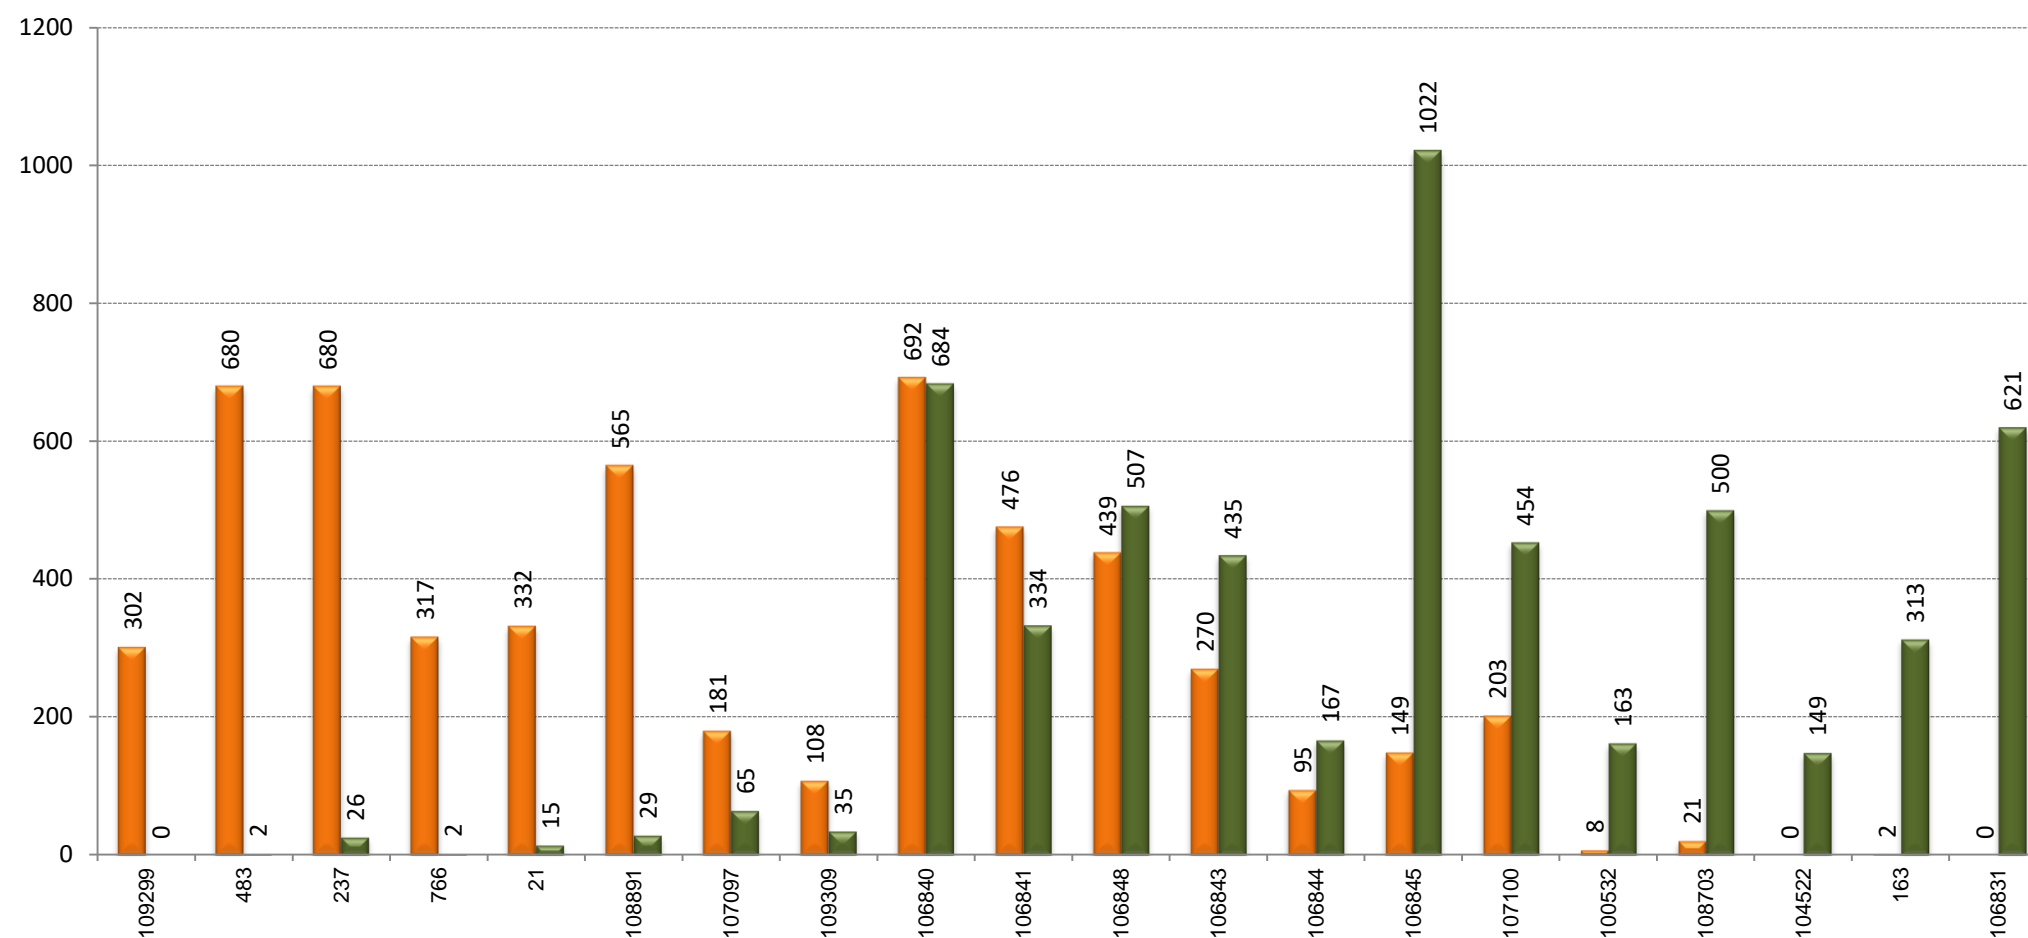

L14

TAULA RESUM

	L'Hospitalet de Llobregat - Barcelona	Barcelona - L'Hospitalet de Llobregat	TOTAL
Velocitat mitjana	13,44	14,50	13,97
Velocitat mínima	10,75	12,10	11,43
Temps mitjà de regulació			0:07:19
Temps mínim mitjà de regulació			0:00:00
Càrrega màxima	77	51	77
Factor de càrrega punta (càrrega màxima/demanda diària)			0,66%
Tipus vehicle			Estàndard
% ocupació amb càrrega màxima			86%

GRÀFICS

PUJADES I BAIXADES

SENTIT: Hospitalet de Llobregat - Barcelona

 Pujades
 Baixades

PUJADES I BAIXADES

SENTIT: Barcelona - Hospitalet de Llobregat

 Pujades
 Baixades

CÀRREGA

SENTIT: Hospitalet de Llobregat - Barcelona

CÀRREGA

SENTIT: Barcelona - Hospitalet de Llobregat

EXPEDICIÓ MÉS CARREGADA: 08:08-08:50

SENTIT: Hospitalet de Llobregat - Barcelona

 Pujades
 Baixades

CÀRREGA EXPEDICIÓ MÉS CARREGADA: 08:08-08:50