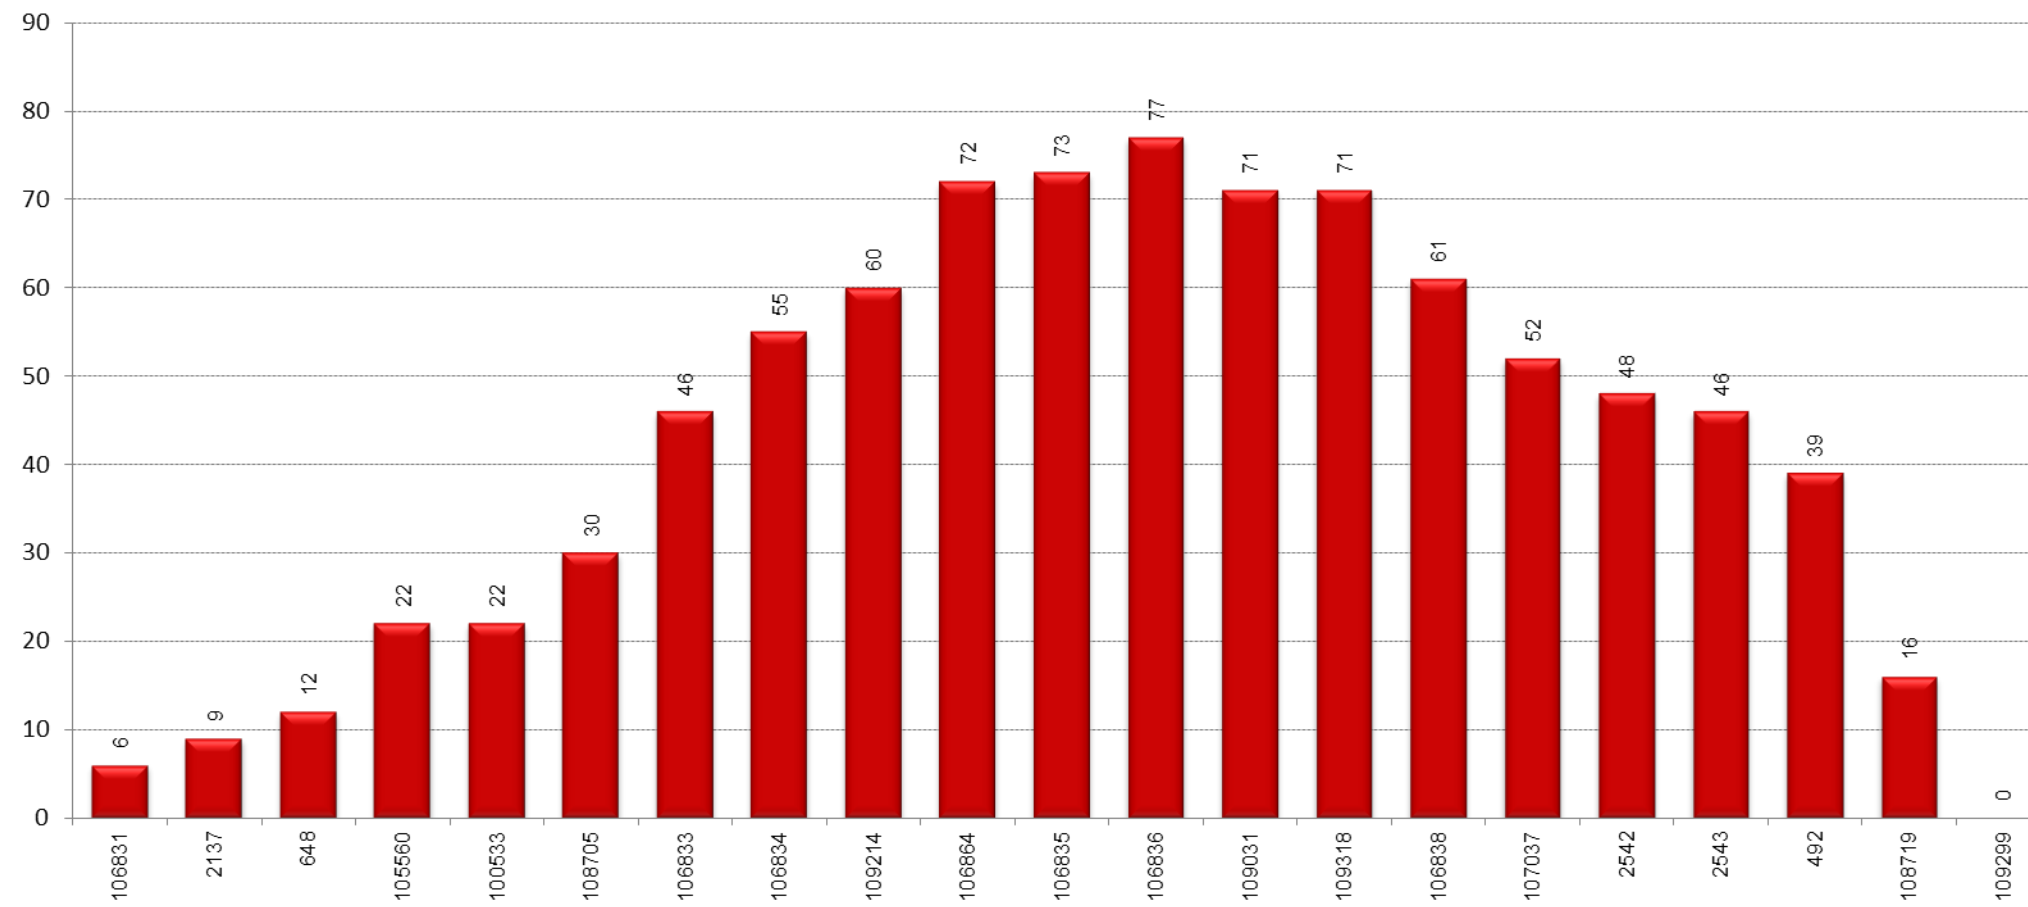

CÀRREGA EXPEDICIÓ MÉS CARREGADA: 08:08-08:50

SENTIT: Hospitalet de Llobregat - Barcelona