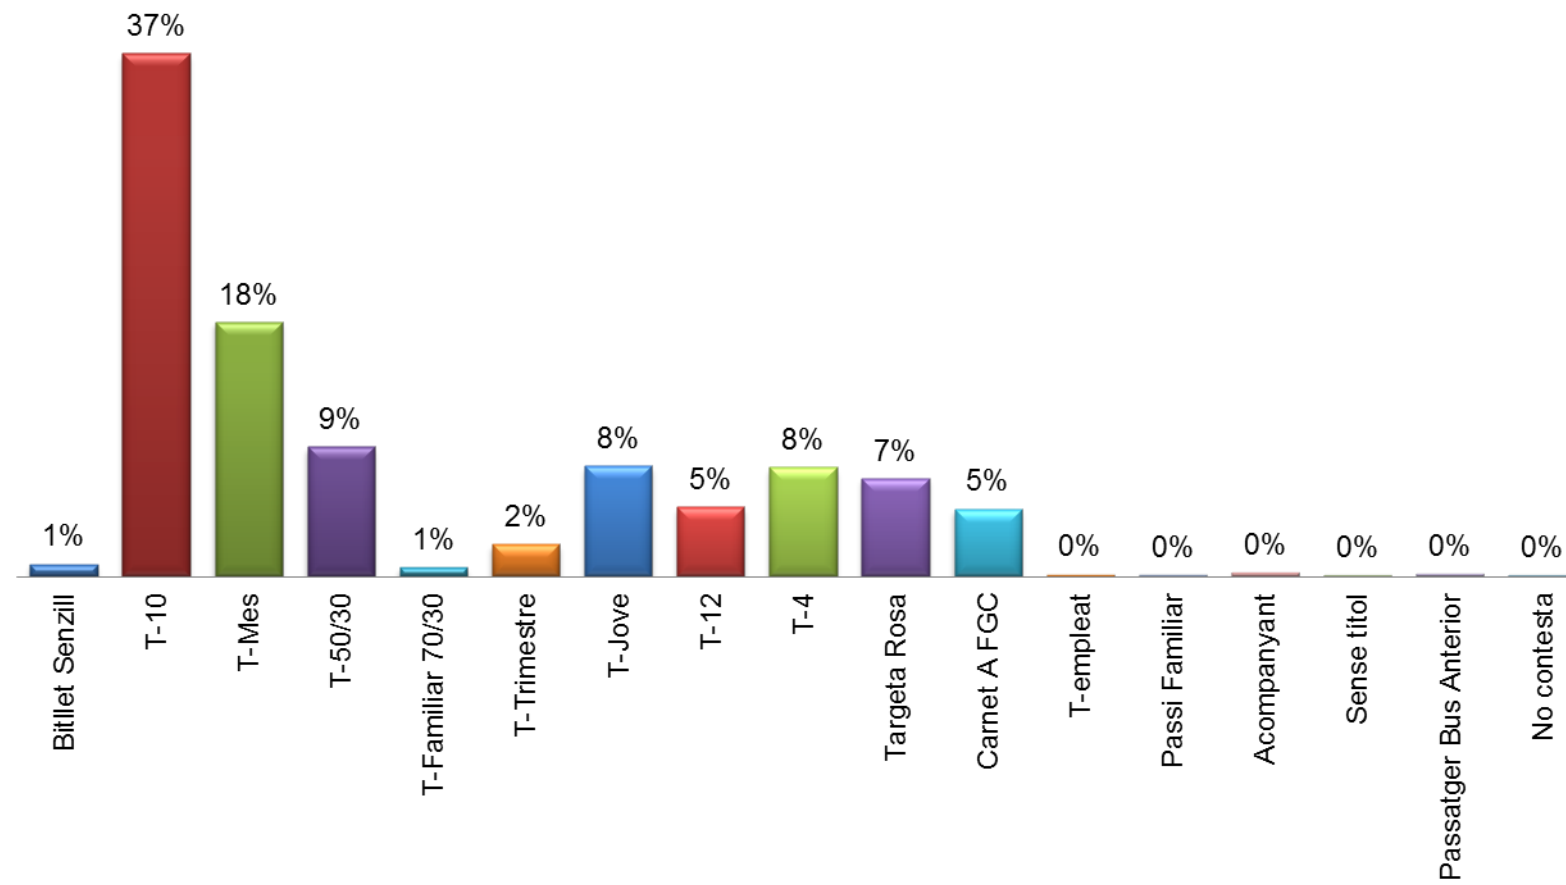

DISTRIBUCIÓ DELS TÍTOLS DE TRANSPORT