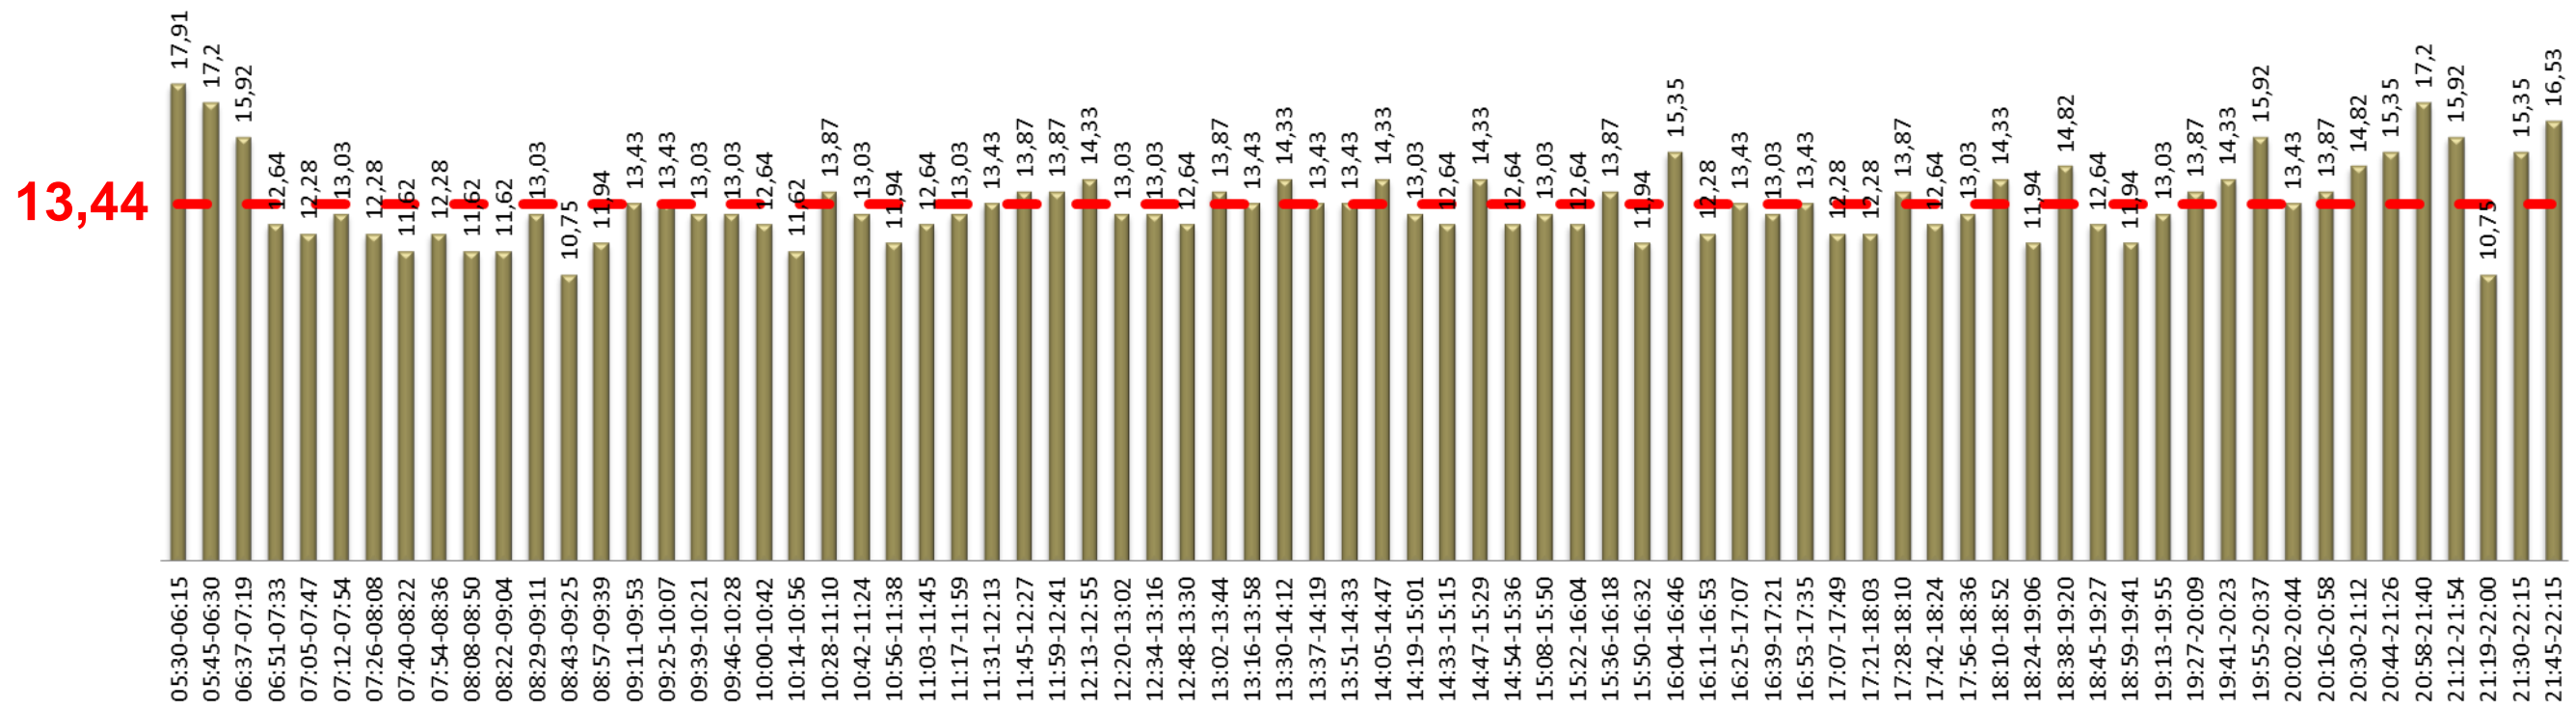

L14

TAULA RESUM

	L'Hospitalet de Llobregat - Barcelona	Barcelona - L'Hospitalet de Llobregat	TOTAL
Velocitat mitjana	13,44	14,50	13,97
Velocitat mínima	10,75	12,10	11,43
Temps mitjà de regulació			0:07:19
Temps mínim mitjà de regulació			0:00:00
Càrrega màxima	77	51	77
Factor de càrrega punta (càrrega màxima/demanda diària)			0,66%
Tipus vehicle			Estàndard
% ocupació amb càrrega màxima			86%

DISTRIBUCIÓ DELS VIATGERS PER QUART D'HORA

DISTRIBUCIÓ DELS TÍTOLS DE TRANSPORT

VELOCITAT COMERCIAL PER EXPEDICIÓ I MITJANA DE LA LÍNIA

SENTIT: Hospitalet de Llobregat - Barcelona

Mitjana 3 més lentes = 11,04 km/h

VELOCITAT COMERCIAL PER EXPEDICIÓ I MITJANA DE LA LÍNIA

SENTIT: Barcelona - Hospitalet de Llobregat

Mitjana 3 més lentes = 12,22 km/h

PRINCIPALS TRAJECTES

Barcelona - Hospitalet de Llobregat
 Hospitalet de Llobregat - Barcelona