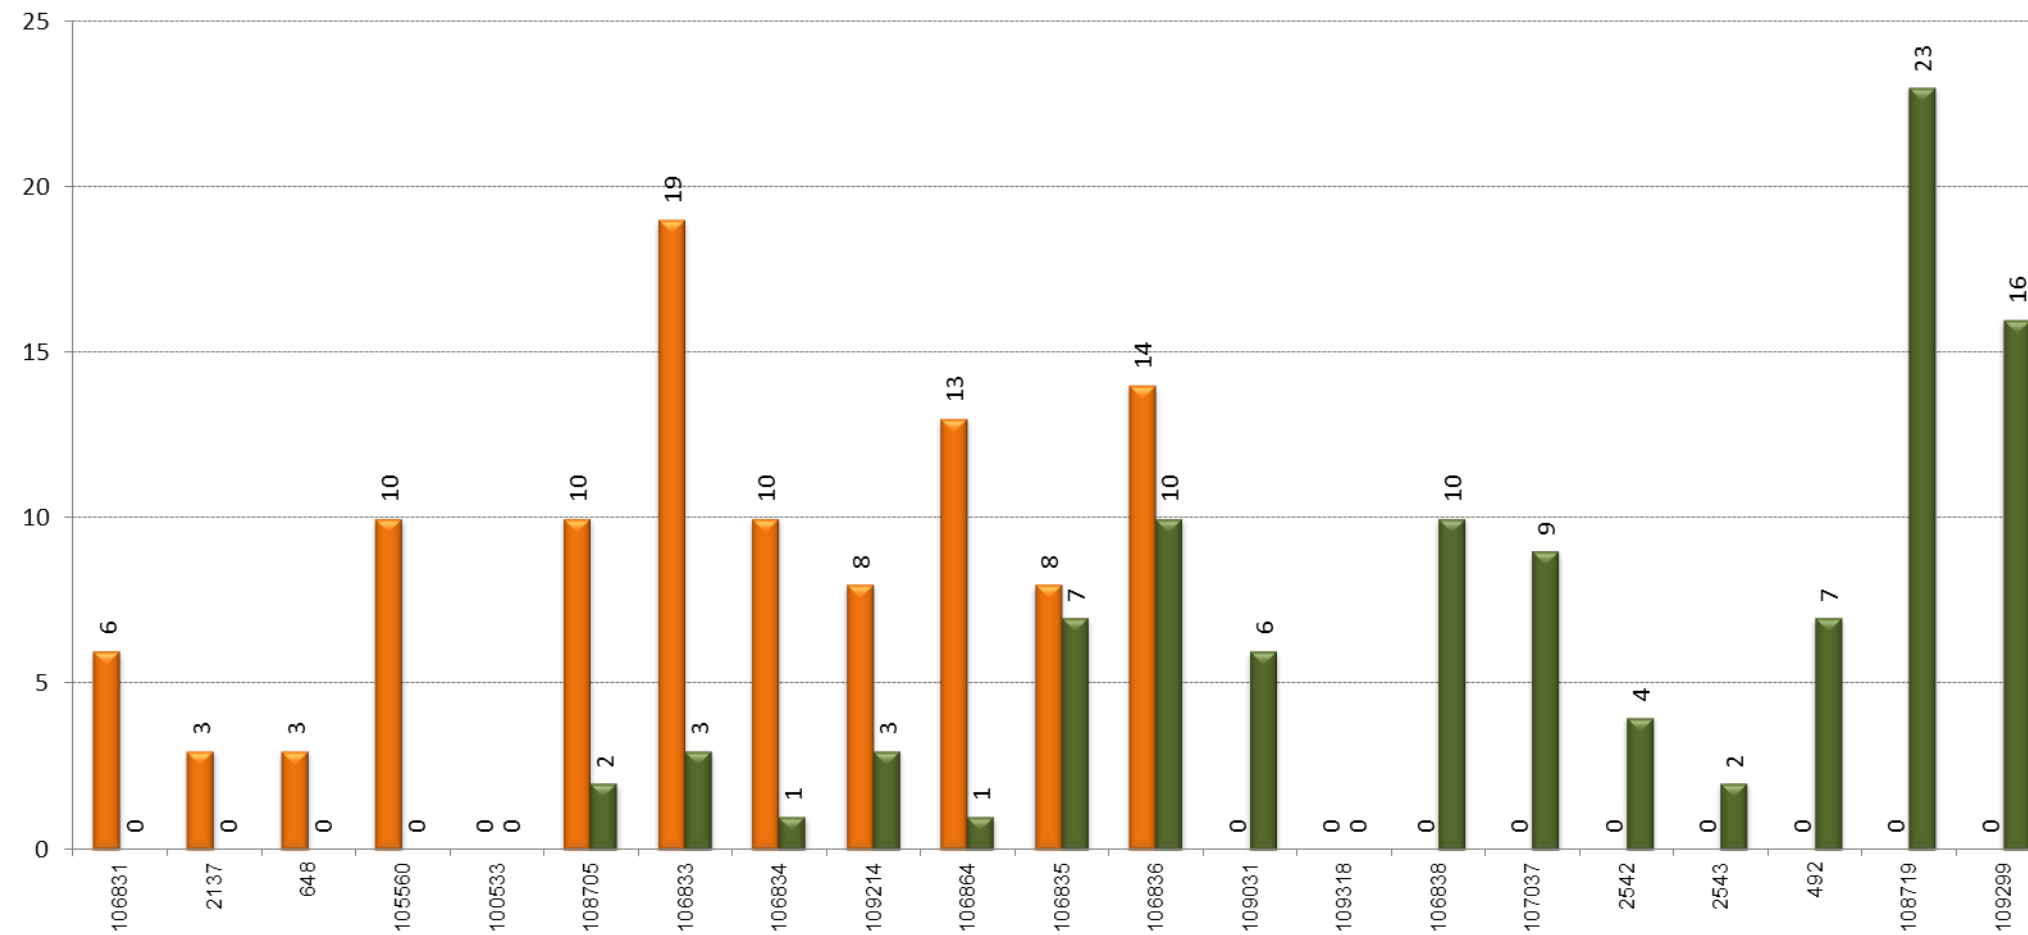

L14

TAULA RESUM

	L'Hospitalet de Llobregat - Barcelona	Barcelona - L'Hospitalet de Llobregat	TOTAL
Velocitat mitjana	13,44	14,50	13,97
Velocitat mínima	10,75	12,10	11,43
Temps mitjà de regulació			0:07:19
Temps mínim mitjà de regulació			0:00:00
Càrrega màxima	77	51	77
Factor de càrrega punta (càrrega màxima/demanda diària)			0,66%
Tipus vehicle			Estàndard
% ocupació amb càrrega màxima			86%

SENTIT: Hospitalet de Llobregat - Barcelona

CÀRREGA

SENTIT: Barcelona - Hospitalet de Llobregat

EXPEDICIÓ MÉS CARREGADA: 08:08-08:50

SENTIT: Hospitalet de Llobregat - Barcelona

 Pujades
 Baixades

CÀRREGA EXPEDICIÓ MÉS CARREGADA: 08:08-08:50

SENTIT: Hospitalet de Llobregat - Barcelona

EXPEDICIÓ MÉS CARREGADA: 14:12-14:47

SENTIT: Barcelona - Hospitalet de Llobregat

 Pujades
 Baixades

CÀRREGA EXPEDICIÓ MÉS CARREGADA: 14:12-14:47

SENTIT: Barcelona - Hospitalet de Llobregat

VIATGERS PER QUILÒMETRE I OCUPACIÓ

Línia	L14		TOTAL L14
	Hospitalet de Llobregat - Barcelona	Barcelona - Hospitalet de Llobregat	
Viatgers x km	15.654,06	14.268,19	29.922,25
Viatgers	6.092	5.521	11.613
Recorregut mitjà (km)	2,57	2,58	2,58
Km útils / dia			2.033,67
Ocupació viatgers x km / km útils			14,71