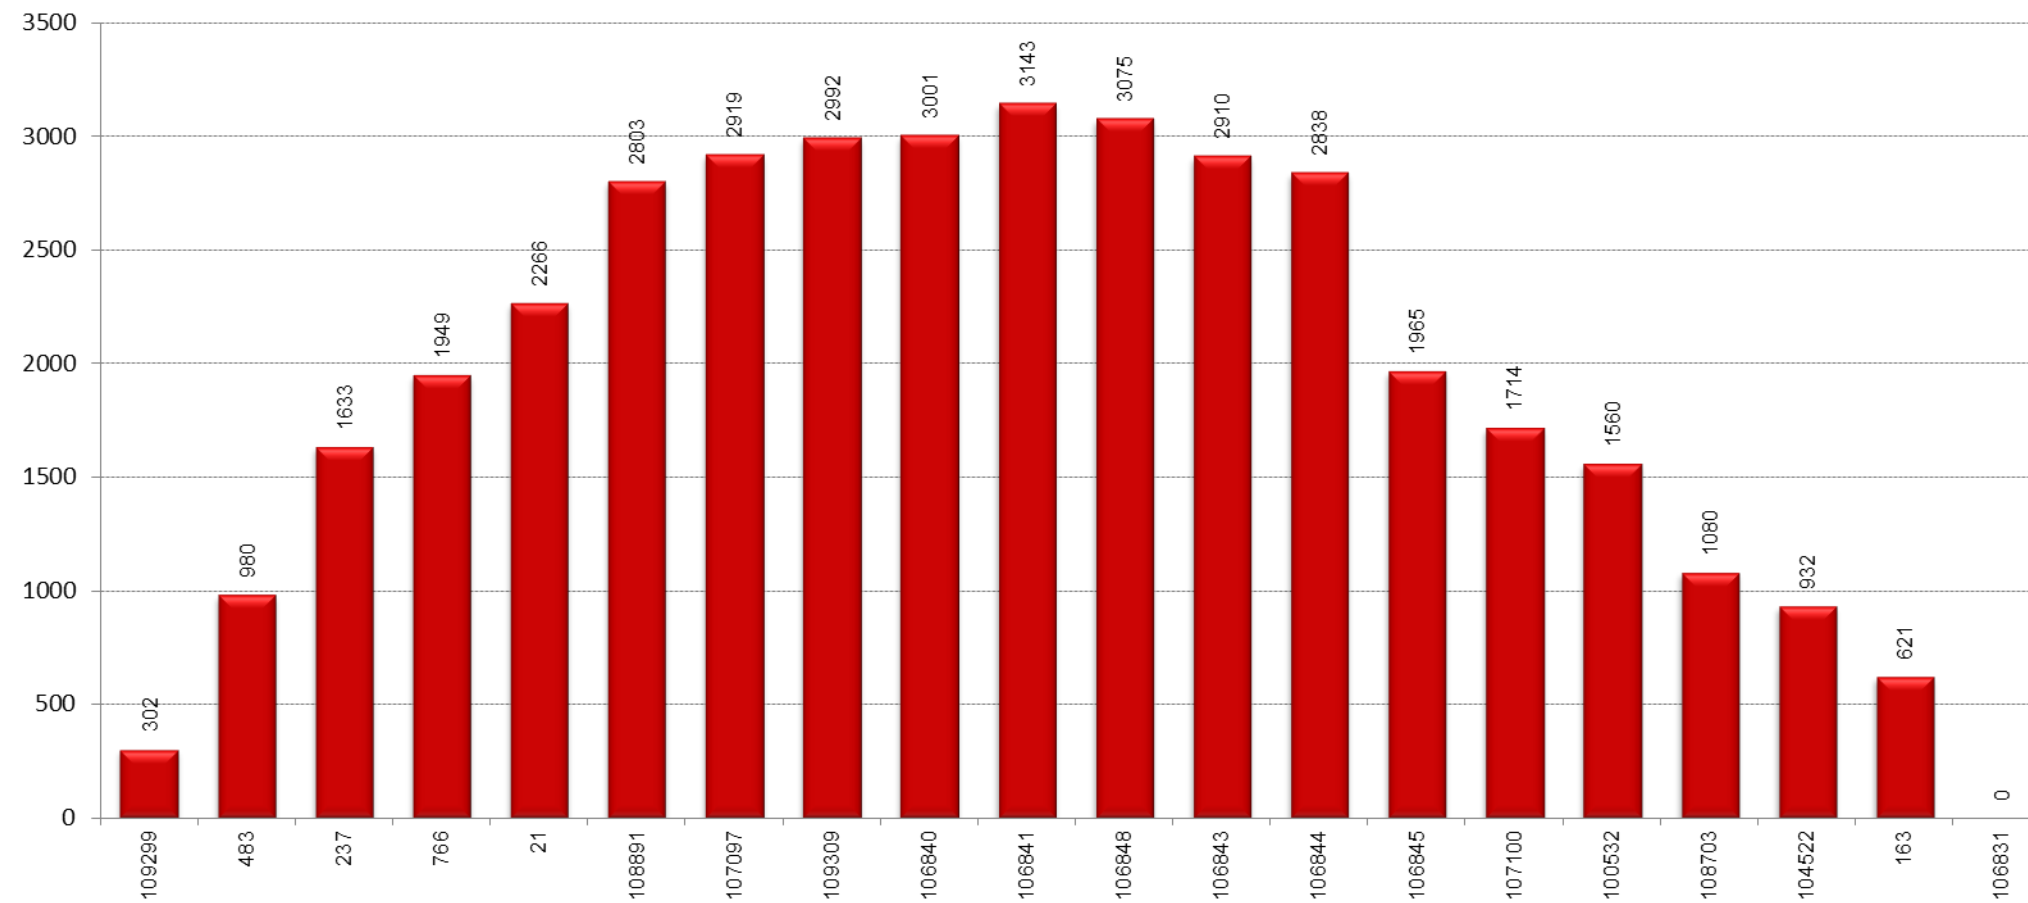

L14

TAULA RESUM

	L'Hospitalet de Llobregat - Barcelona	Barcelona - L'Hospitalet de Llobregat	TOTAL
Velocitat mitjana	13,44	14,50	13,97
Velocitat mínima	10,75	12,10	11,43
Temps mitjà de regulació			0:07:19
Temps mínim mitjà de regulació			0:00:00
Càrrega màxima	77	51	77
Factor de càrrega punta (càrrega màxima/demanda diària)			0,66%
Tipus vehicle			Estàndard
% ocupació amb càrrega màxima			86%

GRÀFICS

PUJADES I BAIXADES

SENTIT: Hospitalet de Llobregat - Barcelona

 Pujades
 Baixades

PUJADES I BAIXADES

SENTIT: Barcelona - Hospitalet de Llobregat

 Pujades
 Baixades

CÀRREGA

SENTIT: Hospitalet de Llobregat - Barcelona

CÀRREGA

SENTIT: Barcelona - Hospitalet de Llobregat

EXPEDICIÓ MÉS CARREGADA: 08:08-08:50

SENTIT: Hospitalet de Llobregat - Barcelona

 Pujades
 Baixades

CÀRREGA EXPEDICIÓ MÉS CARREGADA: 08:08-08:50