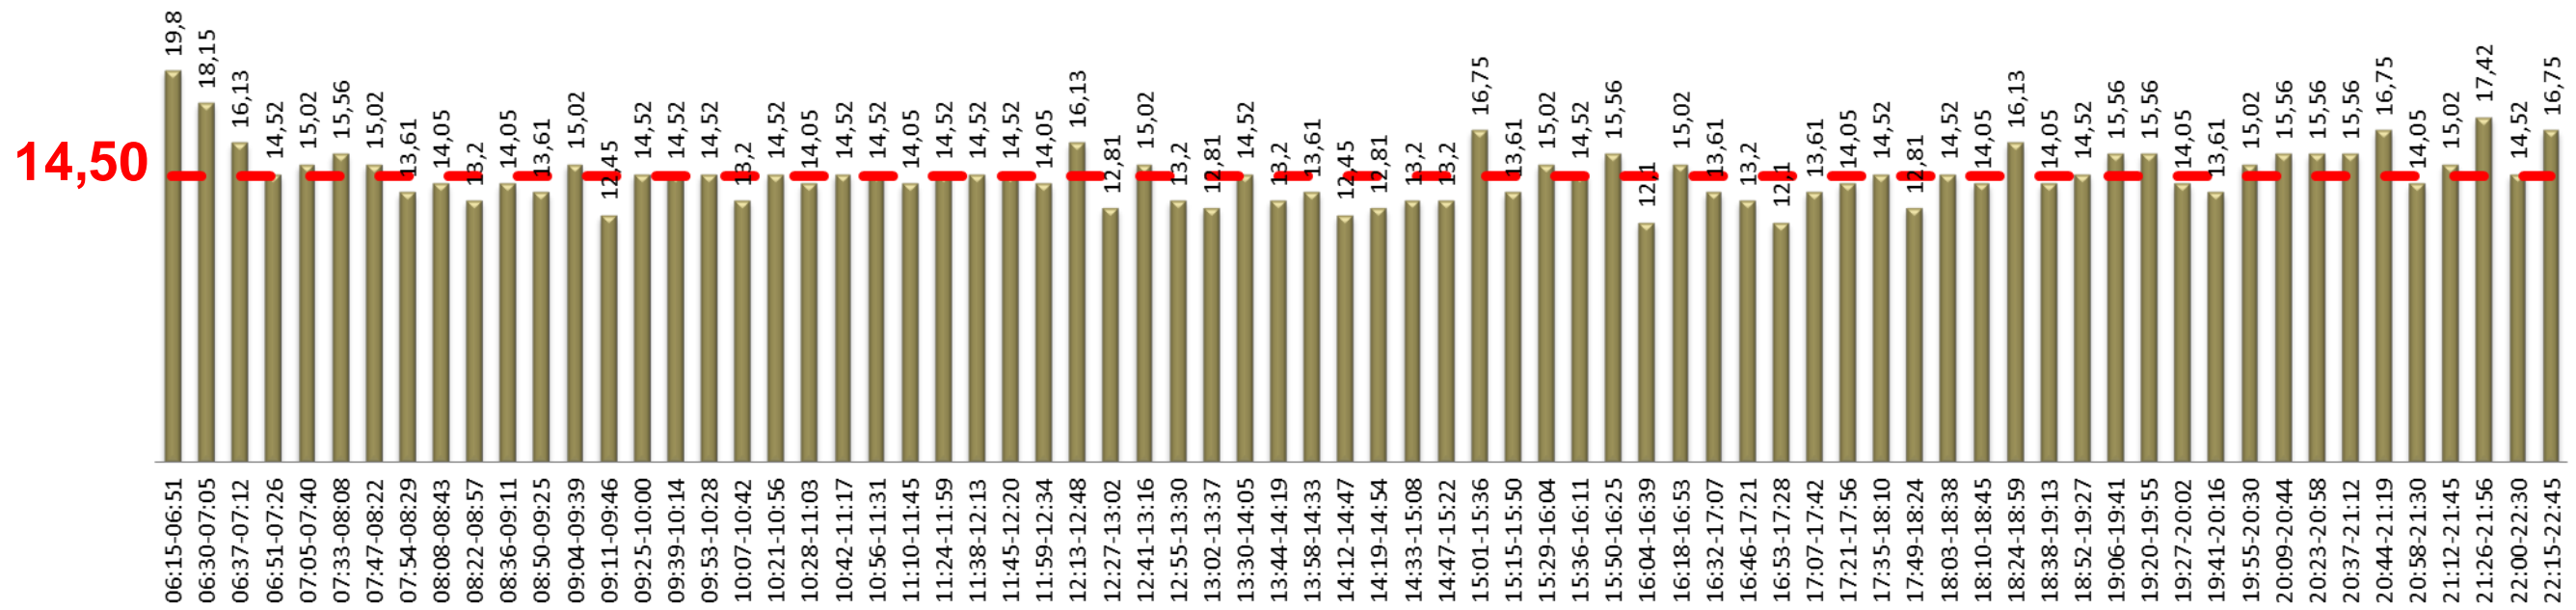

L14

TAULA RESUM

	L'Hospitalet de Llobregat - Barcelona	Barcelona - L'Hospitalet de Llobregat	TOTAL
Velocitat mitjana	13,44	14,50	13,97
Velocitat mínima	10,75	12,10	11,43
Temps mitjà de regulació			0:07:19
Temps mínim mitjà de regulació			0:00:00
Càrrega màxima	77	51	77
Factor de càrrega punta (càrrega màxima/demanda diària)			0,66%
Tipus vehicle			Estàndard
% ocupació amb càrrega màxima			86%

DISTRIBUCIÓ DELS VIATGERS PER QUART D'HORA

DISTRIBUCIÓ DELS TÍTOLS DE TRANSPORT

VELOCITAT COMERCIAL PER EXPEDICIÓ I MITJANA DE LA LÍNIA

SENTIT: Hospitalet de Llobregat - Barcelona

Mitjana 3 més lentes = 11,04 km/h

VELOCITAT COMERCIAL PER EXPEDICIÓ I MITJANA DE LA LÍNIA

SENTIT: Barcelona - Hospitalet de Llobregat

Mitjana 3 més lentes = 12,22 km/h

PRINCIPALS TRAJECTES

Barcelona - Hospitalet de Llobregat
 Hospitalet de Llobregat - Barcelona

TAULES

LLISTAT DE PARADES

L'Hospitalet de Llobregat - Barcelona

Ordre	Codi parada	Nom
1	106831	Rambla Marina - Mercat de Bellvitge
2	2137	Rambla Marina - Mercat de Bellvitge
3	648	Rambla Marina - Bellvitge
4	105560	Trav. Industrial - Ctra. Sant Roc
5	100533	Av. Fabregada - Ptge. Estadella
6	108705	Av. Fabregada - Migdia
7	106833	Av. Isabel la Catòlica - Pl. de Tuzla
8	106834	Av. Isabel la Catòlica - Parc de les Planes
9	109214	Sant Rafael - Av. Isabel la Catòlica
10	106864	Av. Masnou - Pedraforca
11	106835	Av. Isabel la Catòlica - Primavera
12	106836	Dr. R. Solanich i Riera - Elipse
13	109031	Av. Manuel Azaña - Av. de Xile
14	109318	General Batet - Av. Manuel Azaña
15	106838	Av. Albert Bastardas - General Batet
16	107037	Av. Diagonal - Torre Melina
17	2542	Zona Universitària - Escola T S d'Enginyers
18	2543	Diagonal - Metro Palau Reial
19	492	Diagonal - Av. Joan XXIII
20	108719	Av. Diagonal - Gran Via Carles III
21	109299	Flos i Calcat - Martí i Julià