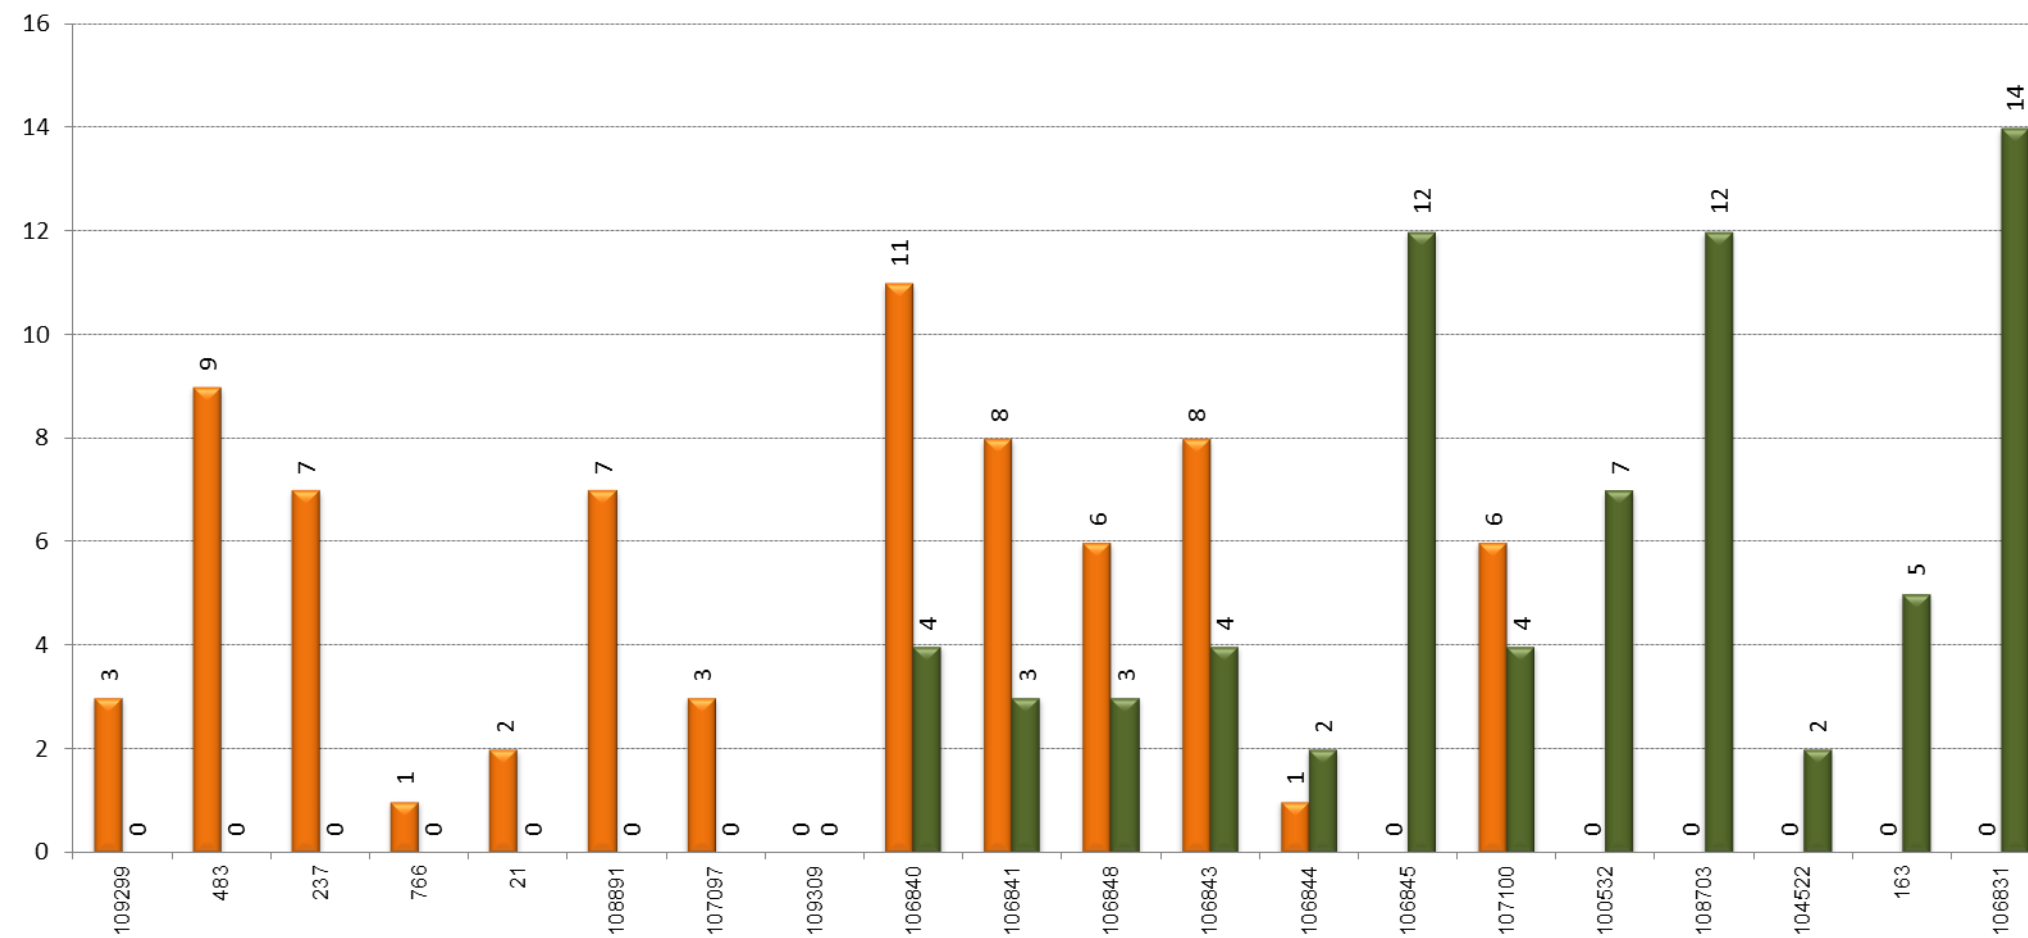

EXPEDICIÓ MÉS CARREGADA: 14:12-14:47

SENTIT: Barcelona - Hospitalet de Llobregat

Pujades
 Baixades