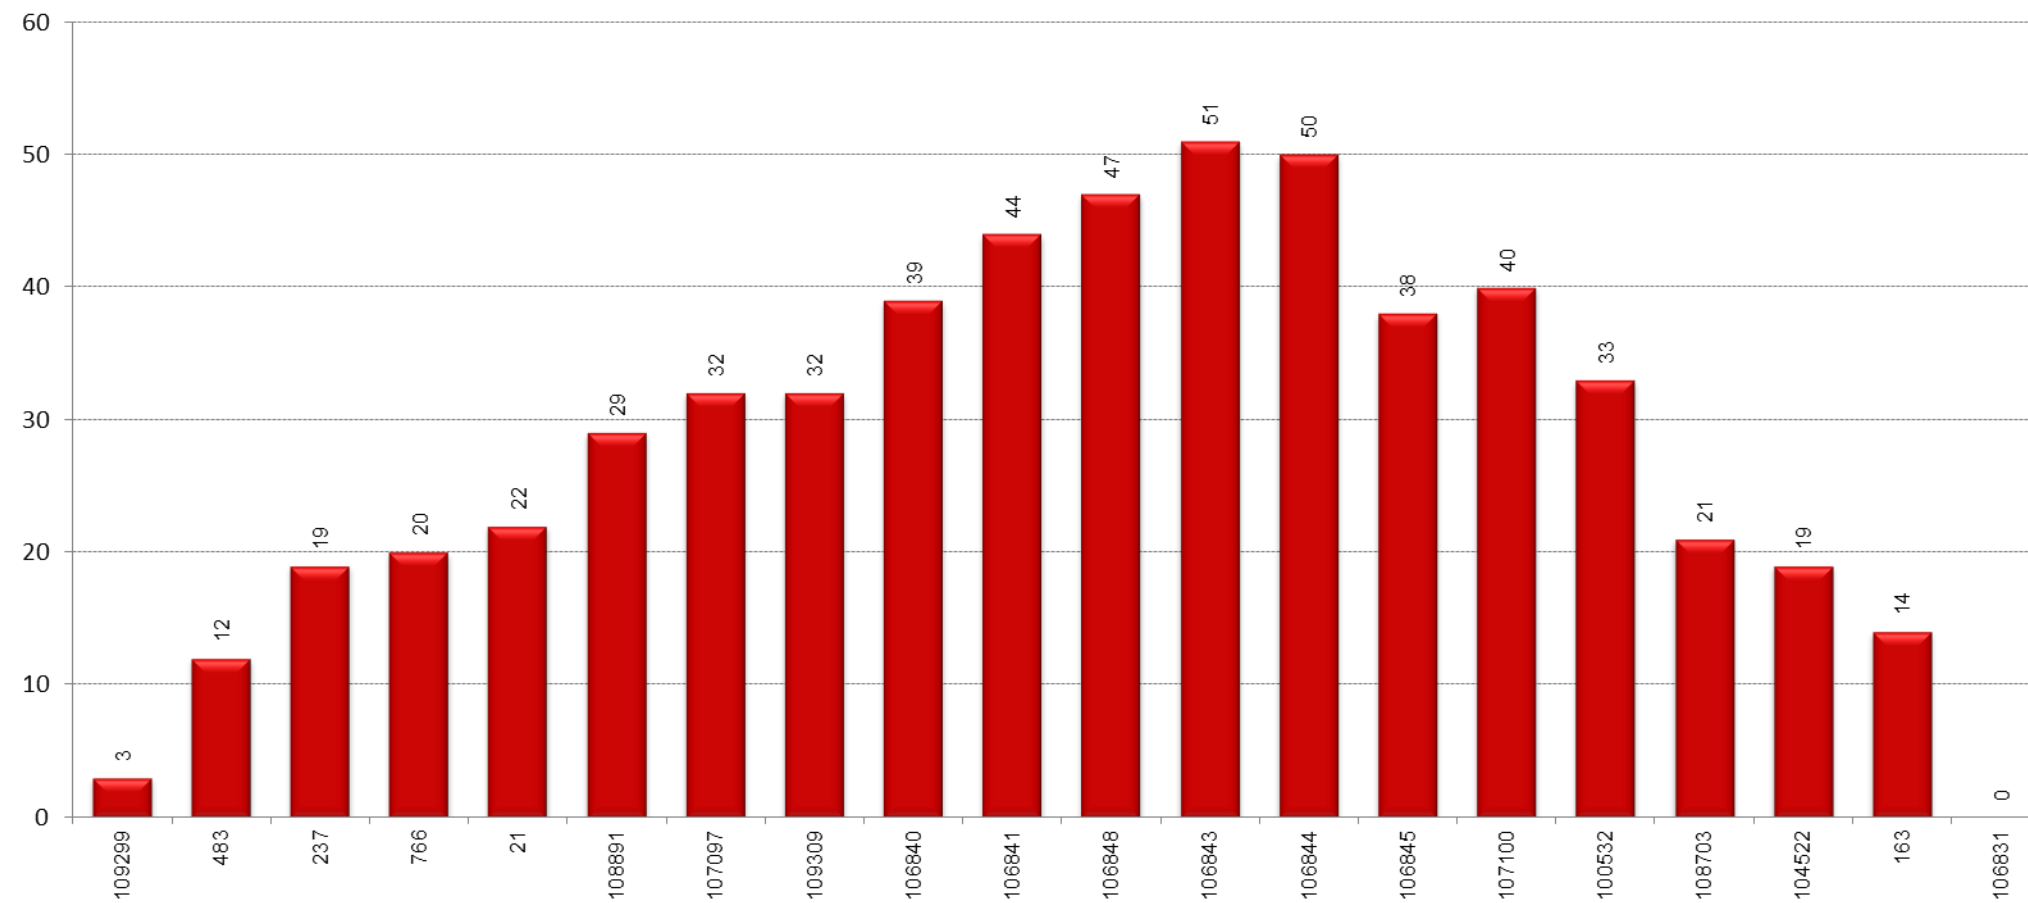

L14

TAULA RESUM

	L'Hospitalet de Llobregat - Barcelona	Barcelona - L'Hospitalet de Llobregat	TOTAL
Velocitat mitjana	13,44	14,50	13,97
Velocitat mínima	10,75	12,10	11,43
Temps mitjà de regulació			0:07:19
Temps mínim mitjà de regulació			0:00:00
Càrrega màxima	77	51	77
Factor de càrrega punta (càrrega màxima/demanda diària)			0,66%
Tipus vehicle			Estàndard
% ocupació amb càrrega màxima			86%

SENTIT: Hospitalet de Llobregat - Barcelona

EXPEDICIÓ MÉS CARREGADA: 14:12-14:47

SENTIT: Barcelona - Hospitalet de Llobregat

 Pujades
 Baixades

CÀRREGA EXPEDICIÓ MÉS CARREGADA: 14:12-14:47

SENTIT: Barcelona - Hospitalet de Llobregat

DISTRIBUCIÓ DELS VIATGERS PER QUART D'HORA

DISTRIBUCIÓ DELS TÍTOLS DE TRANSPORT

VELOCITAT COMERCIAL PER EXPEDICIÓ I MITJANA DE LA LÍNIA

SENTIT: Hospitalet de Llobregat - Barcelona

Mitjana 3 més lentes = 11,04 km/h