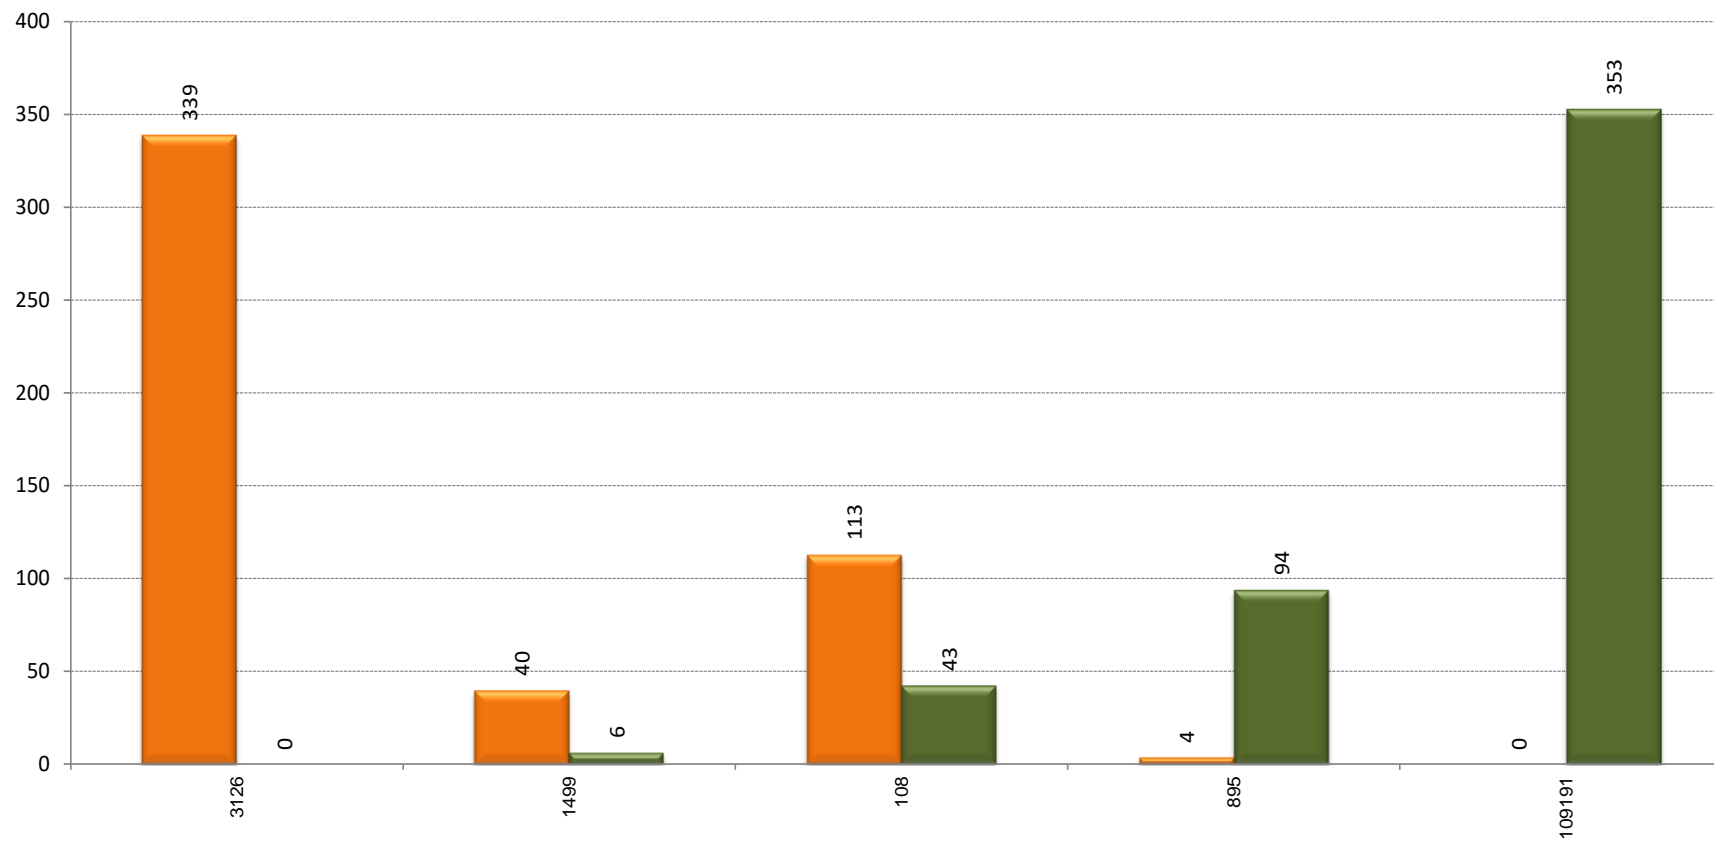

PUJADES I BAIXADES

SENTIT: Barcelona - Hospitalet de Llobregat

Pujades
 Baixades