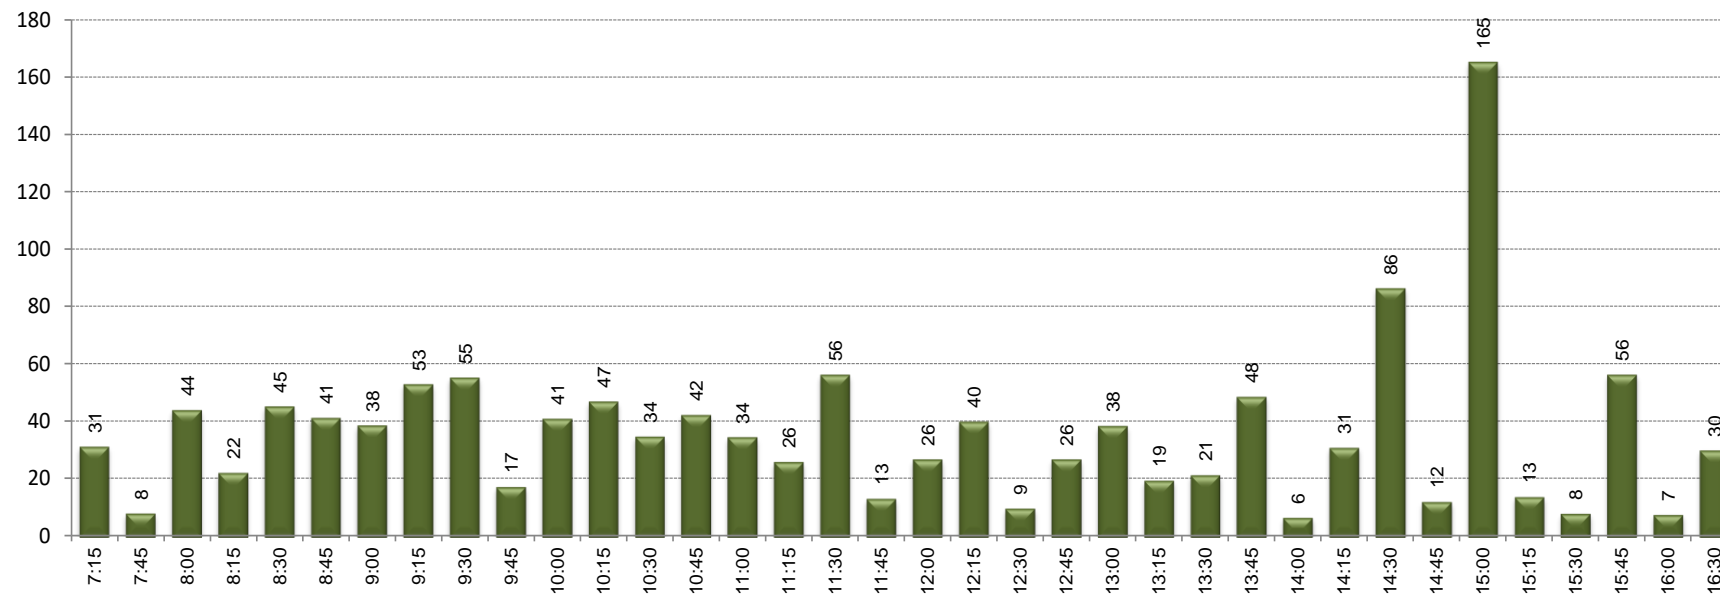

# CÀRREGA

SENTIT: Hospitalet de Llobregat - Barcelona

 Pujades  
 Baixades

EXPEDICIÓ MÉS CARREGADA: 08:05-08:30

SENTIT: Barcelona - Hospitalet de Llobregat

 Pujades  
 Baixades

# CÀRREGA EXPEDICIÓ MÉS CARREGADA: 08:05-08:30

SENTIT: Barcelona - Hospitalet de Llobregat

**EXPEDICIÓ MÉS CARREGADA: 15:05-15:20**

**SENTIT: Hospitalet de Llobregat - Barcelona**

 Pujades  
 Baixades

## CÀRREGA EXPEDICIÓ MÉS CARREGADA: 15:05-15:20

SENTIT: Hospitalet de Llobregat - Barcelona

## DISTRIBUCIÓ DELS VIATGERS PER QUART D'HORA