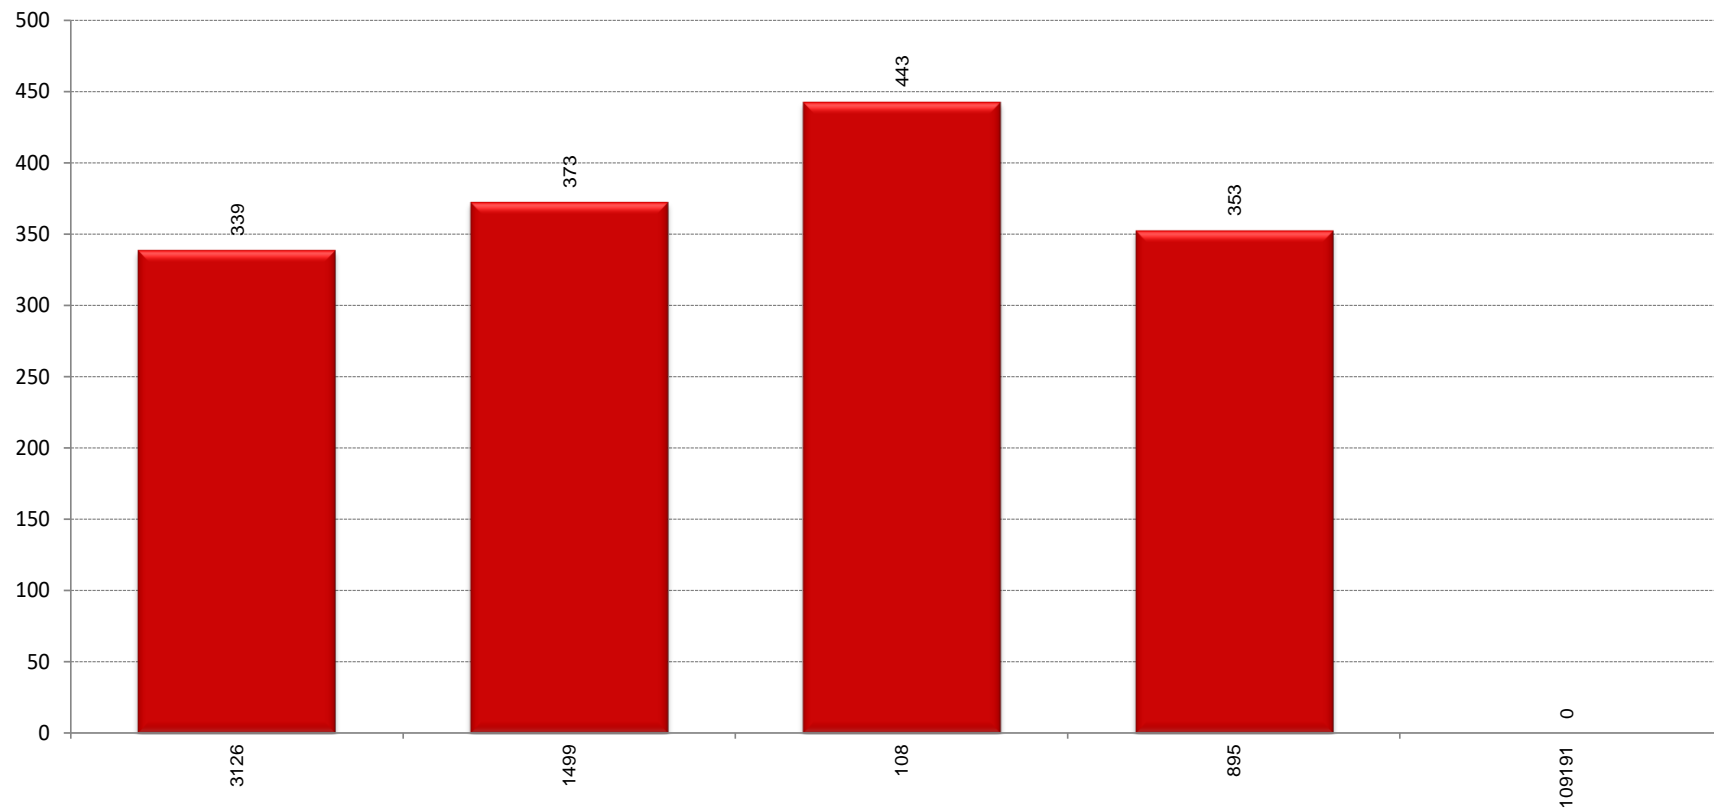

CÀRREGA

SENTIT: Barcelona - Hospitalet de Llobregat

Pujades
 Baixades