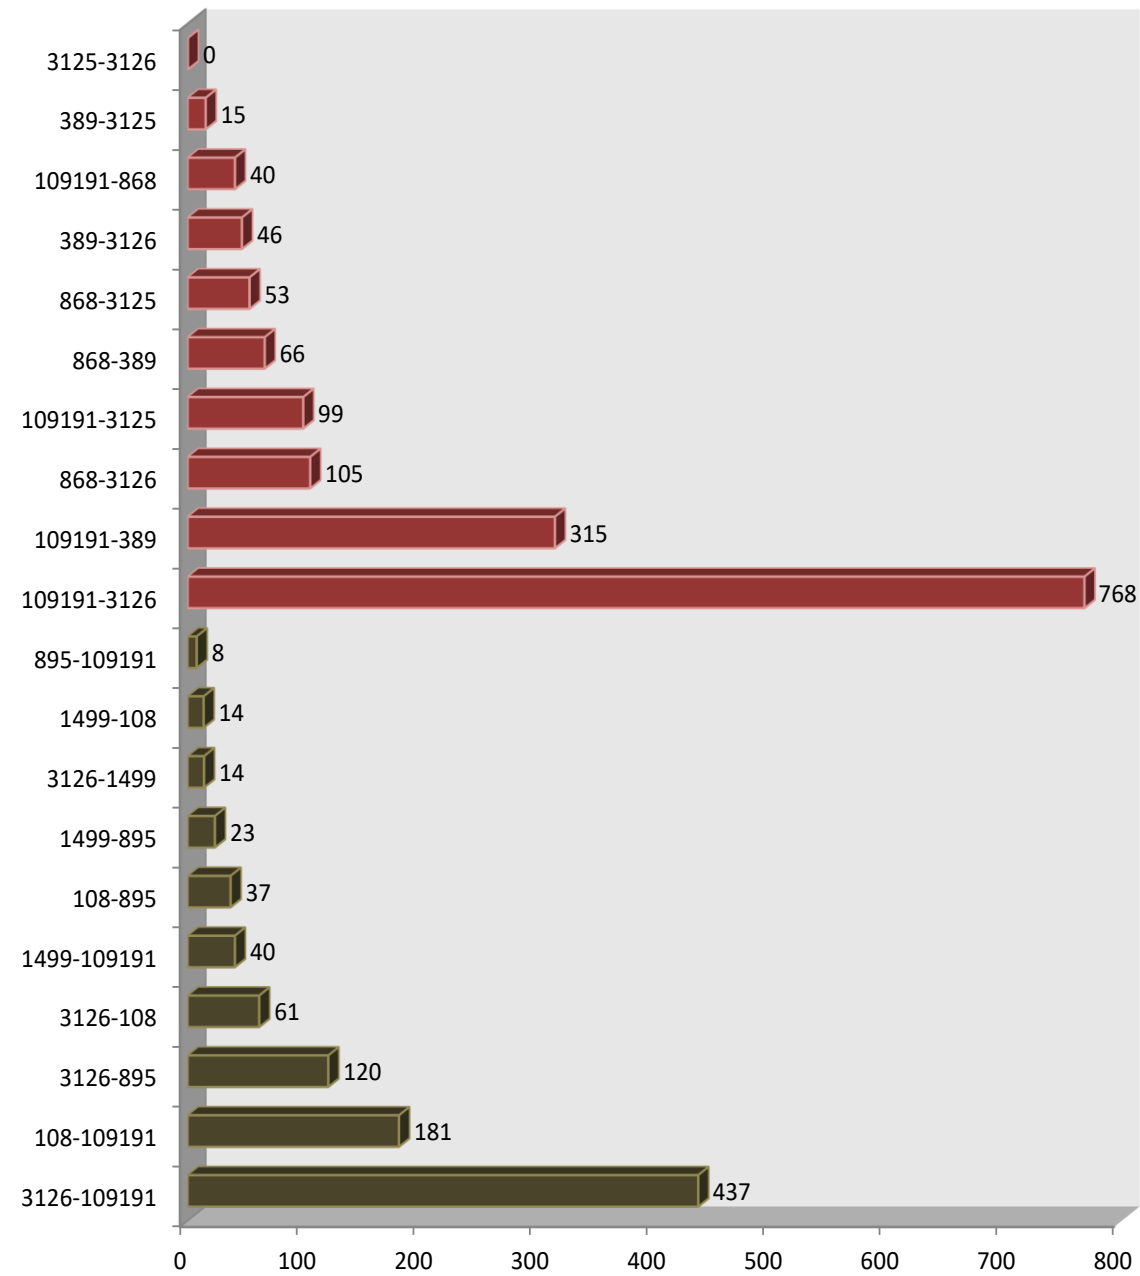

## DISTRIBUCIÓ DELS VIATGERS PER QUART D'HORA

## VELOCITAT COMERCIAL PER EXPEDICIÓ I MITJANA DE LA LÍNIA

SENTIT: Barcelona - Hospitalet de Llobregat

Mitjana 3 més lentes = 10,22 km/h

## PRINCIPALS TRAJECTES

■ Hospitalet de Llobregat - Barcelona  
■ Barcelona - Hospitalet de Llobregat