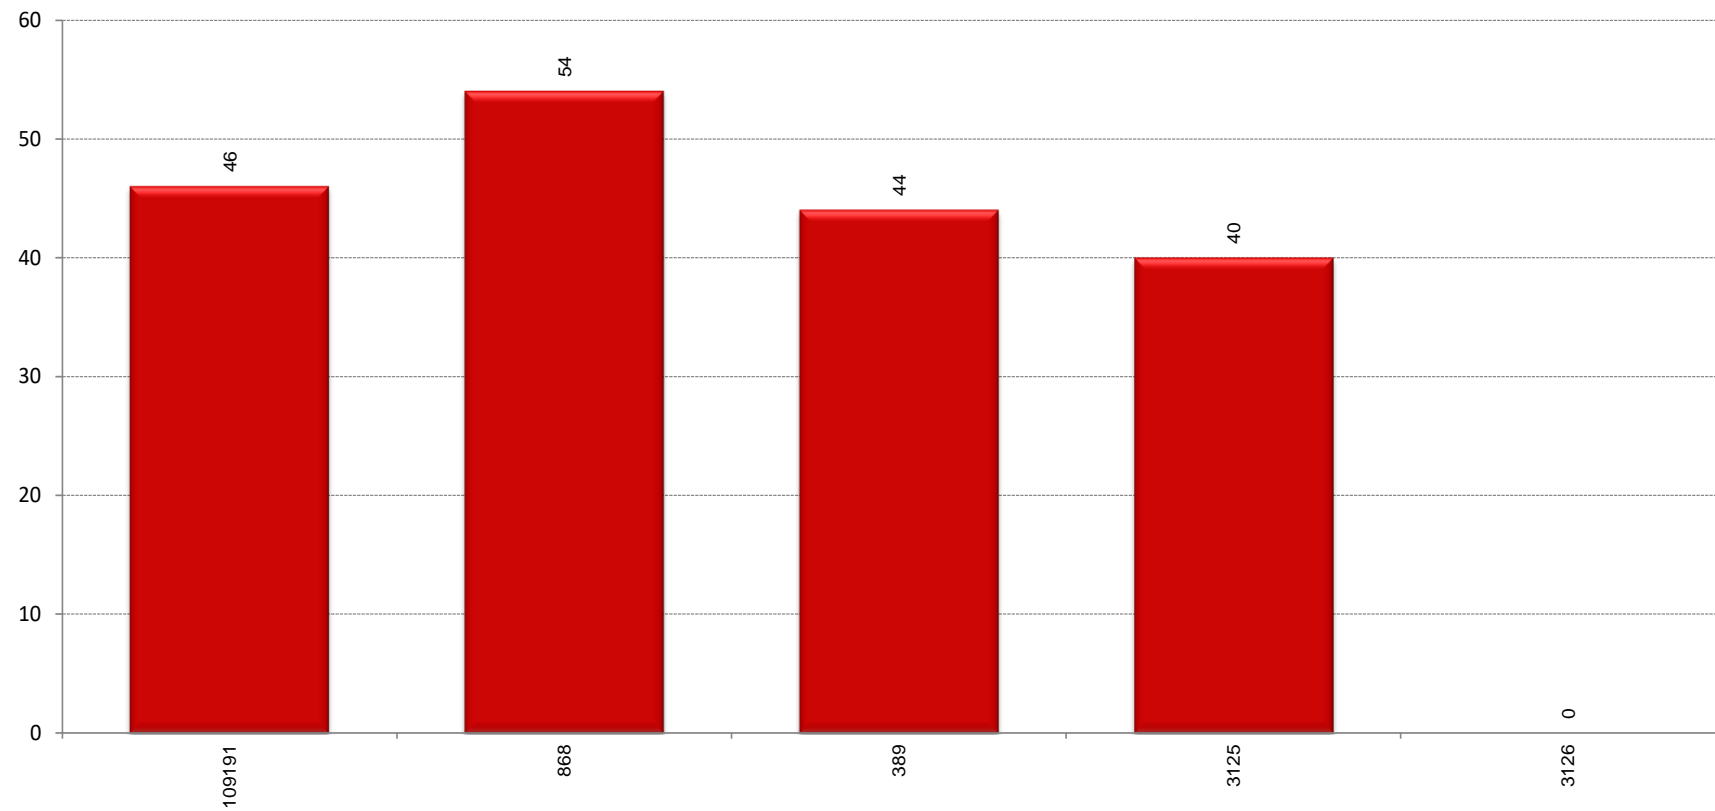

# CÀRREGA EXPEDICIÓ MÉS CARREGADA: 08:05-08:30

SENTIT: Barcelona - Hospitalet de Llobregat

**EXPEDICIÓ MÉS CARREGADA: 15:05-15:20**

**SENTIT: Hospitalet de Llobregat - Barcelona**

 Pujades  
 Baixades

## DISTRIBUCIÓ DELS VIATGERS PER QUART D'HORA