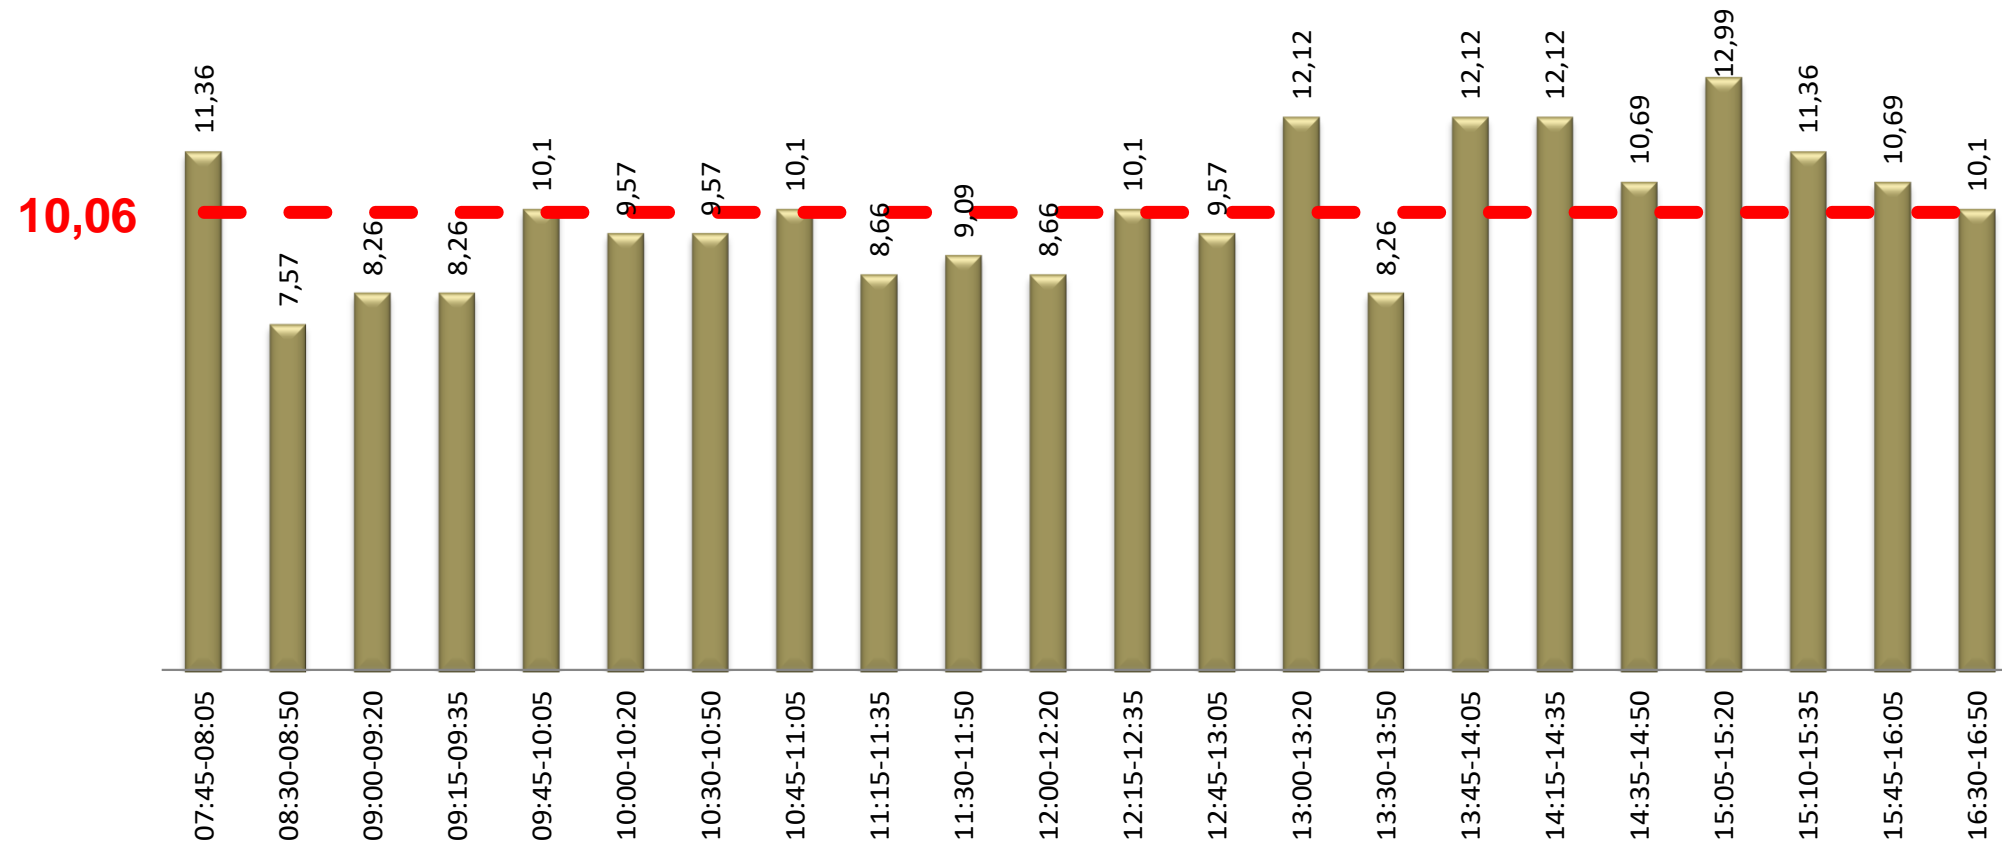

VELOCITAT COMERCIAL PER EXPEDICIÓ I MITJANA DE LA LÍNIA

SENTIT: Hospitalet de Llobregat - Barcelona

Mitjana 3 més lentes = 8,03 km/h