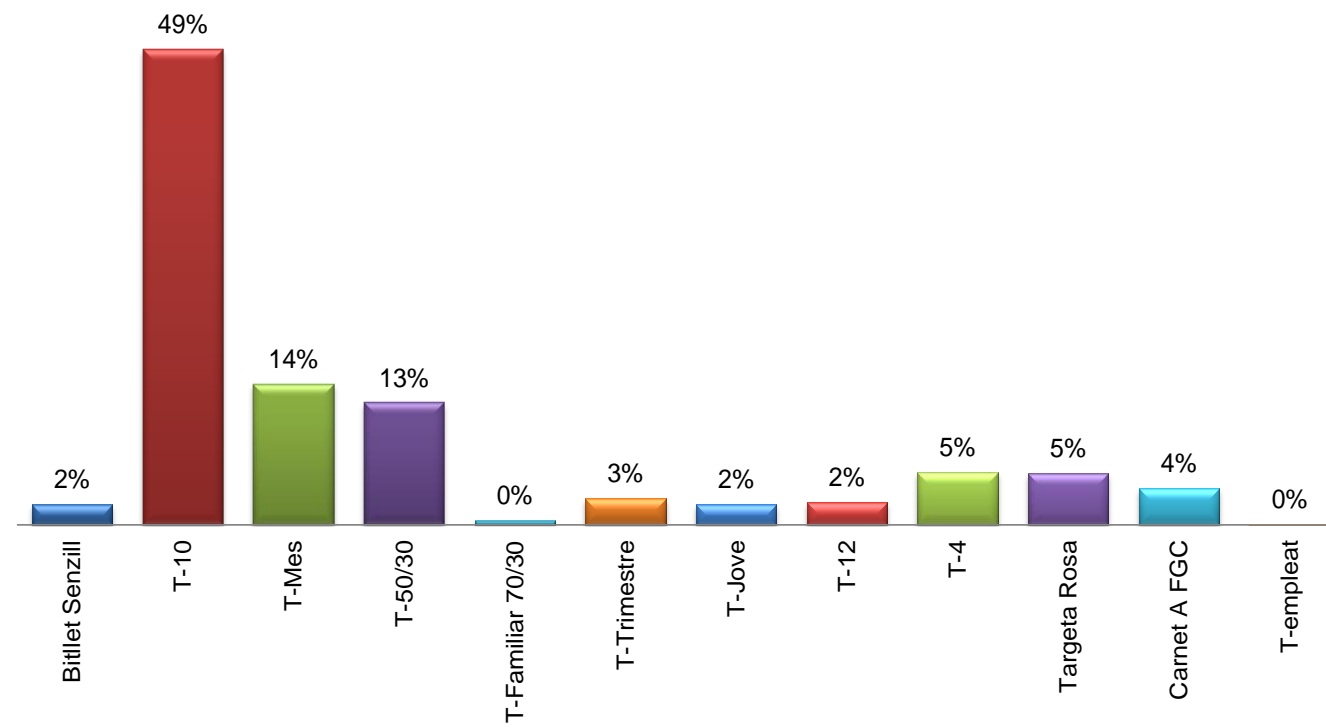

DISTRIBUCIÓ DELS TÍTOLS DE TRANSPORT