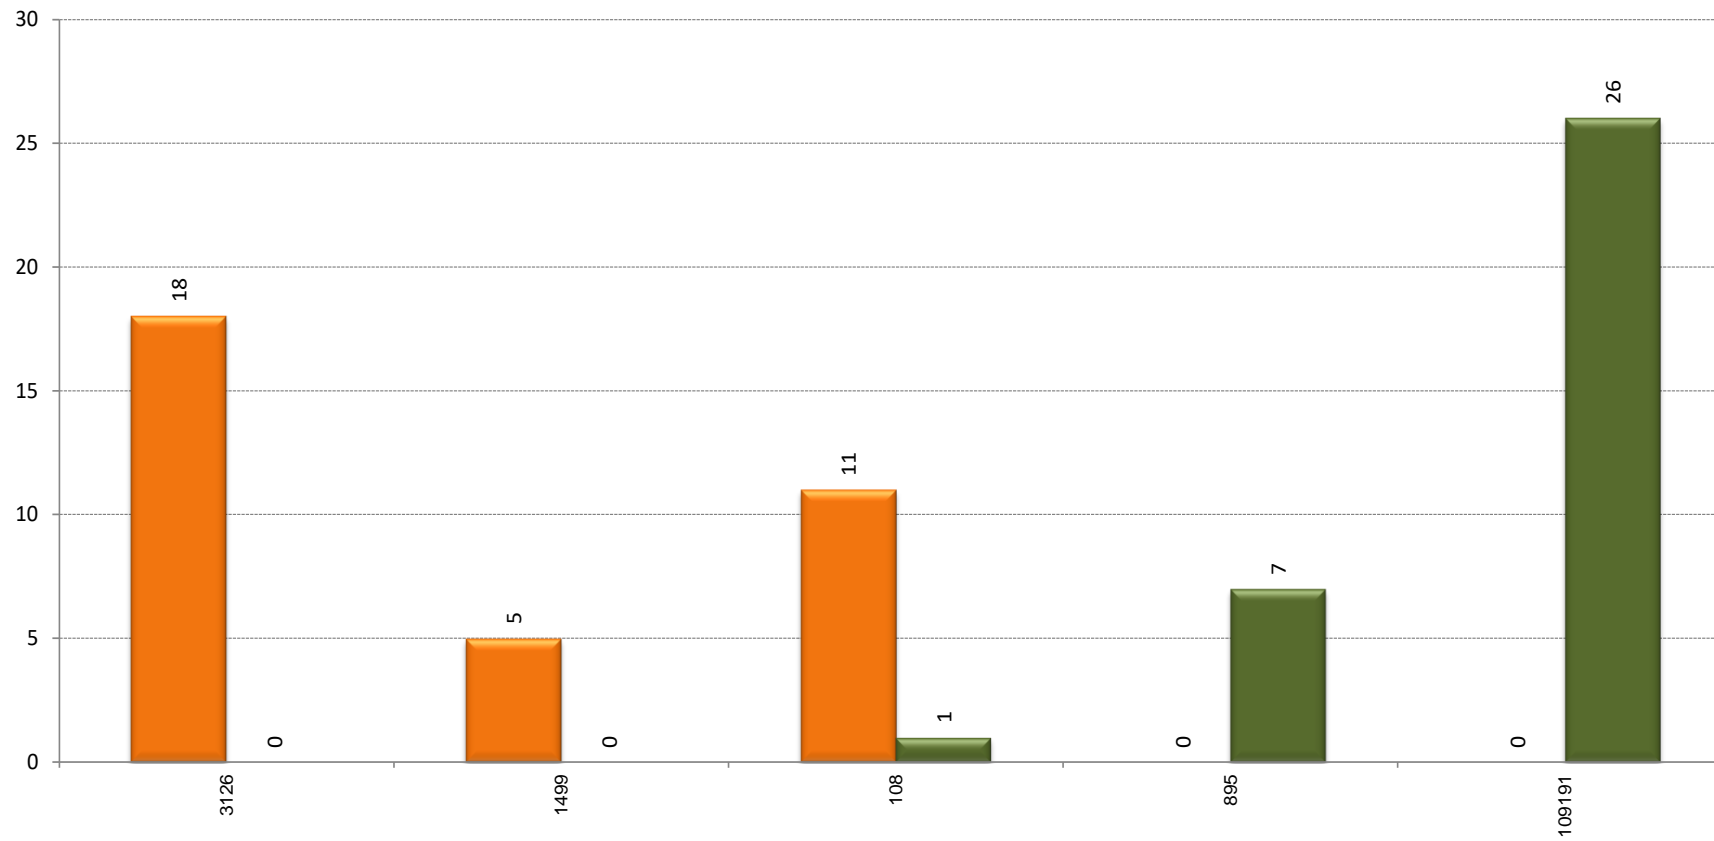

# CÀRREGA

SENTIT: Hospitalet de Llobregat - Barcelona

 Pujades  
 Baixades

EXPEDICIÓ MÉS CARREGADA: 08:05-08:30

SENTIT: Barcelona - Hospitalet de Llobregat

 Pujades  
 Baixades