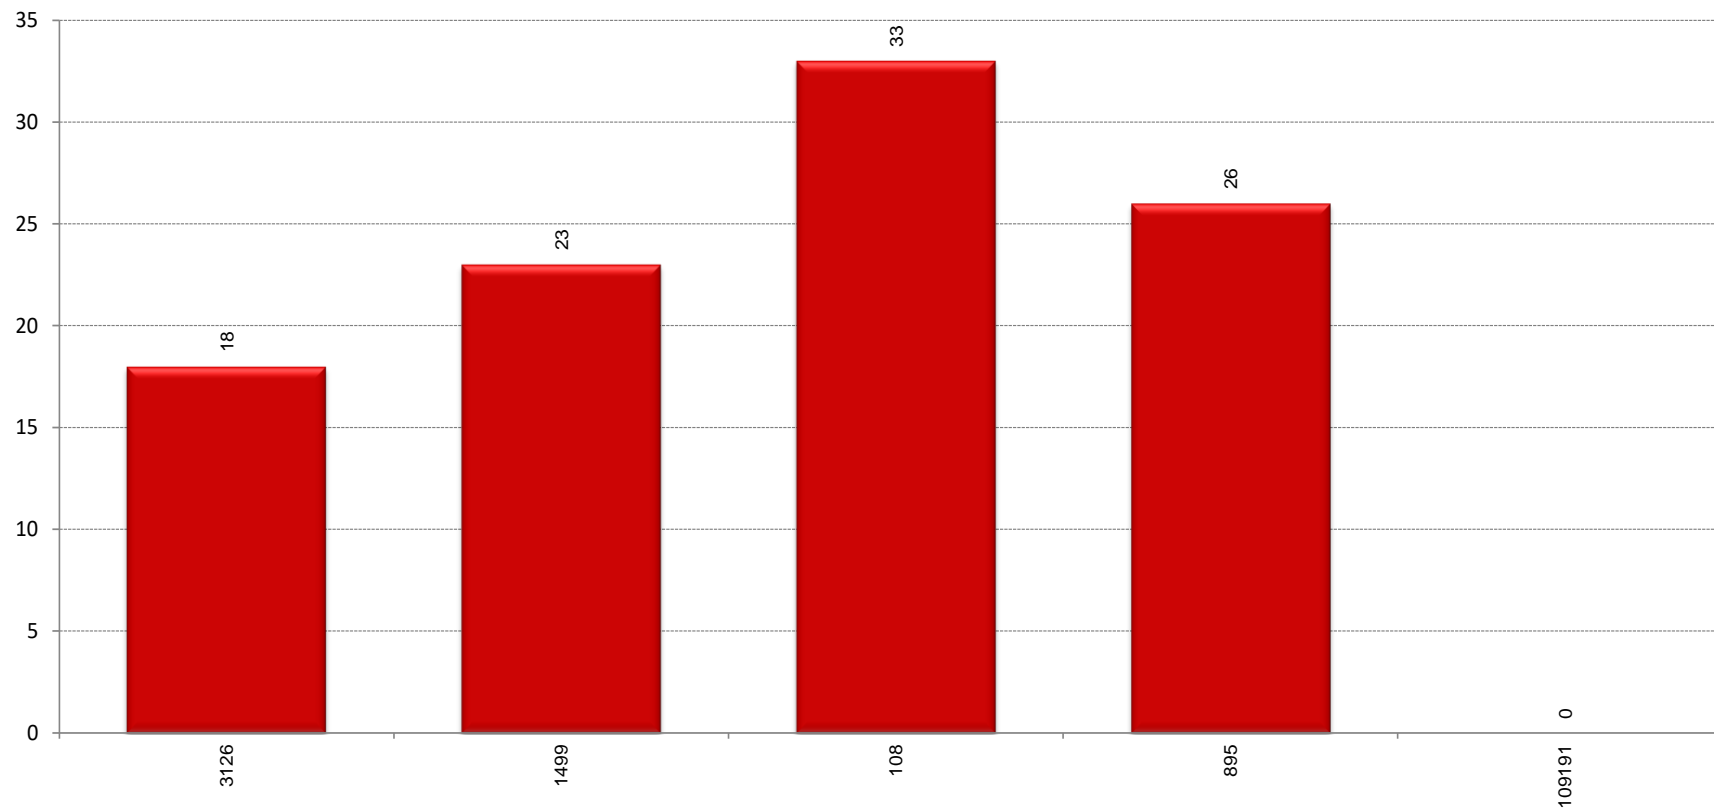

CÀRREGA EXPEDICIÓ MÉS CARREGADA: 08:05-08:30

SENTIT: Barcelona - Hospitalet de Llobregat