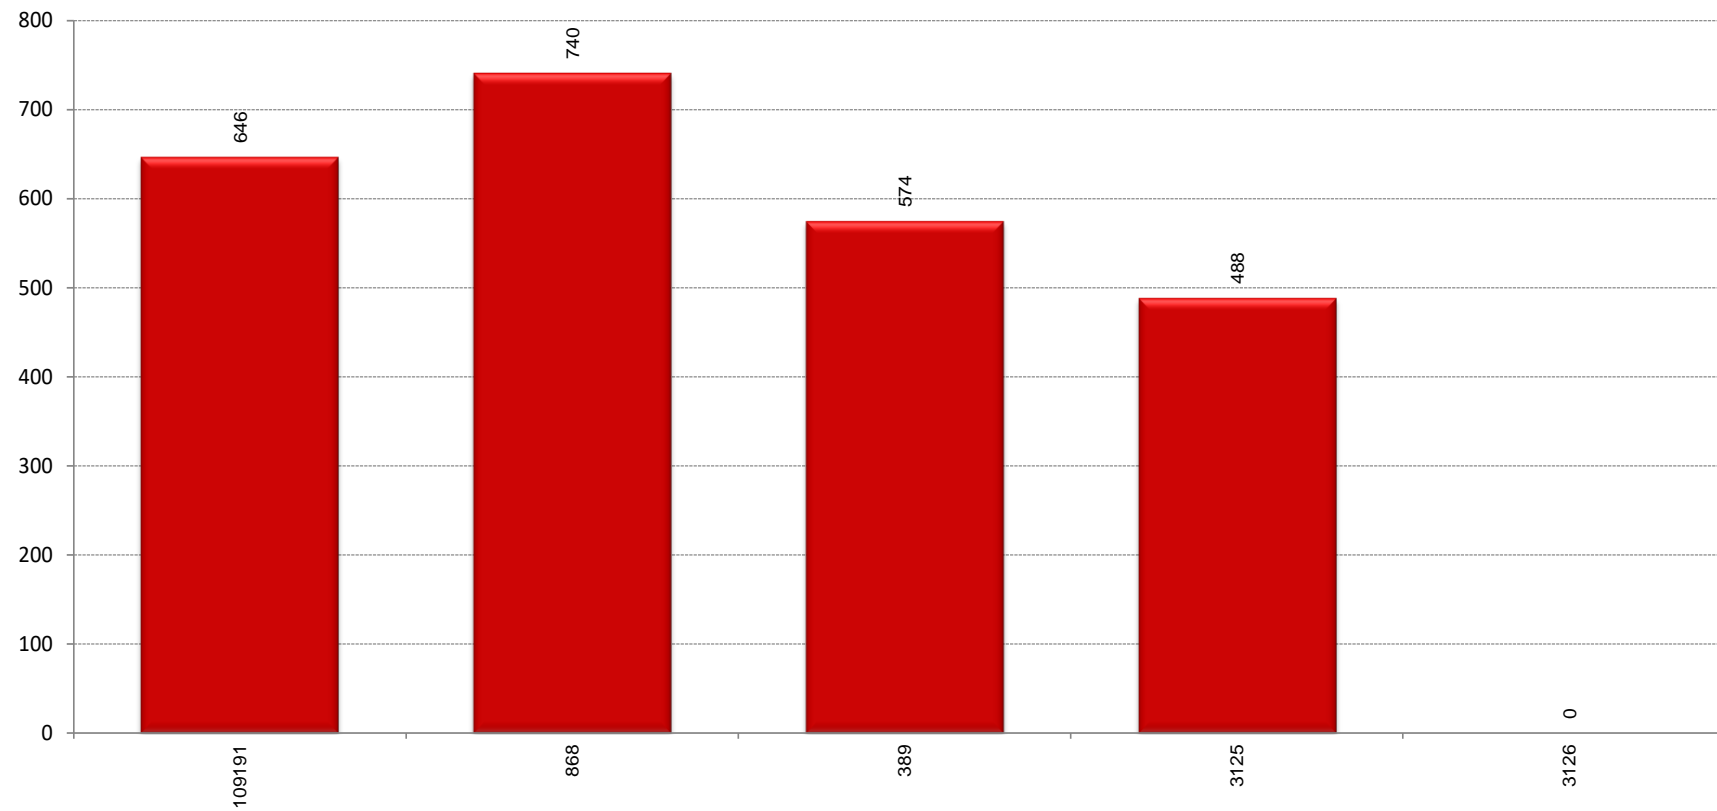

CÀRREGA

SENTIT: Hospitalet de Llobregat - Barcelona

Pujades
 Baixades