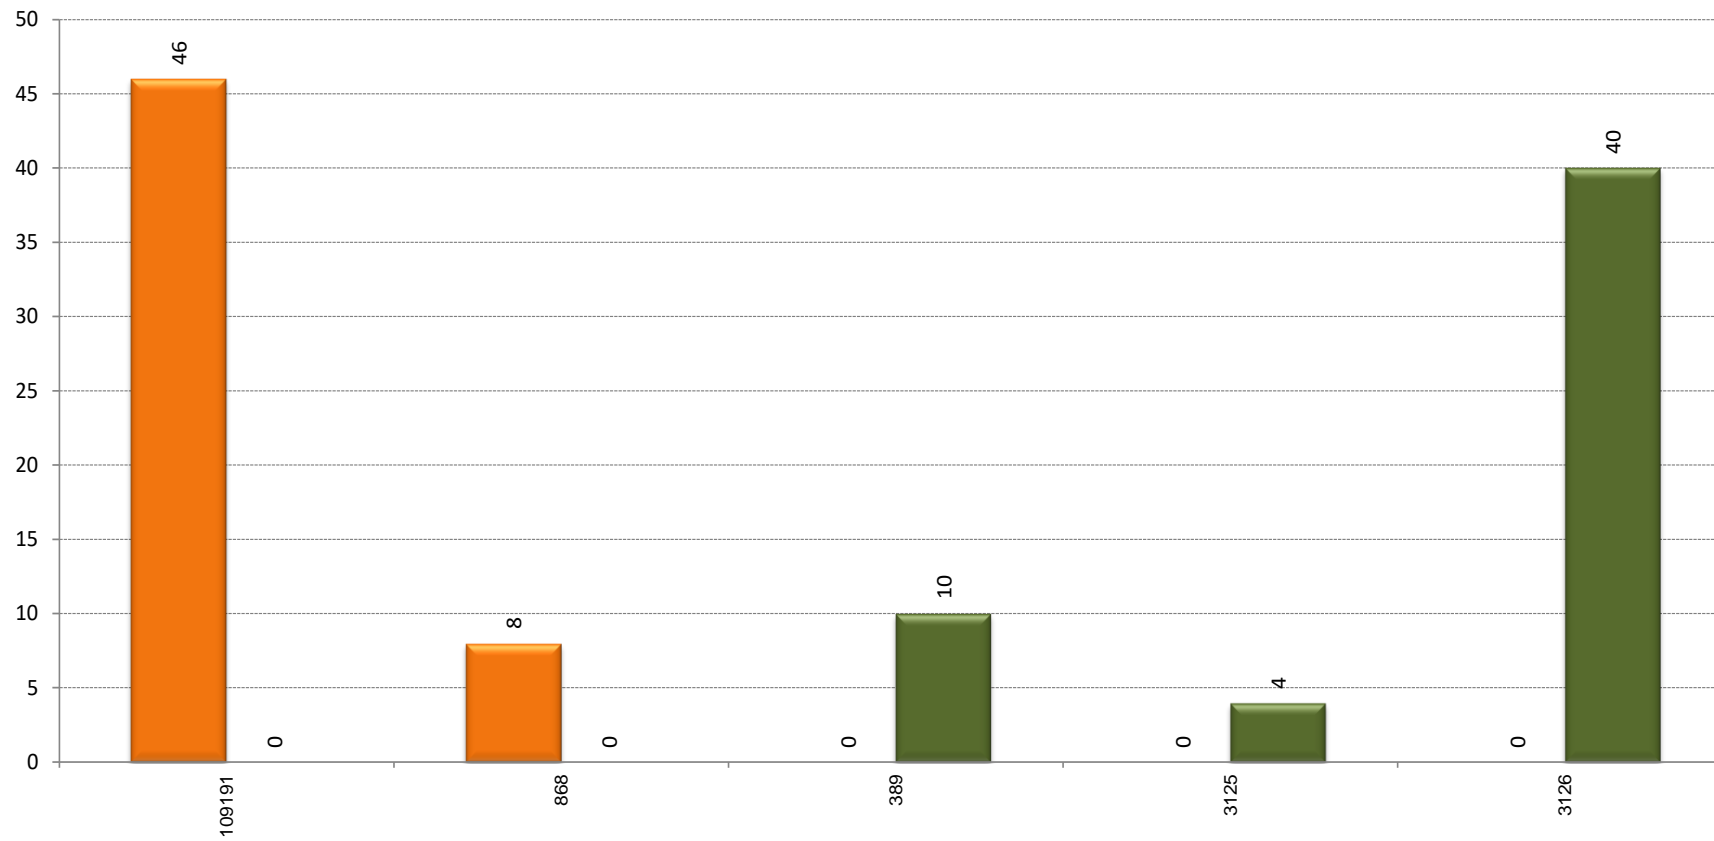

EXPEDICIÓ MÉS CARREGADA: 15:05-15:20

SENTIT: Hospitalet de Llobregat - Barcelona

Pujades
 Baixades