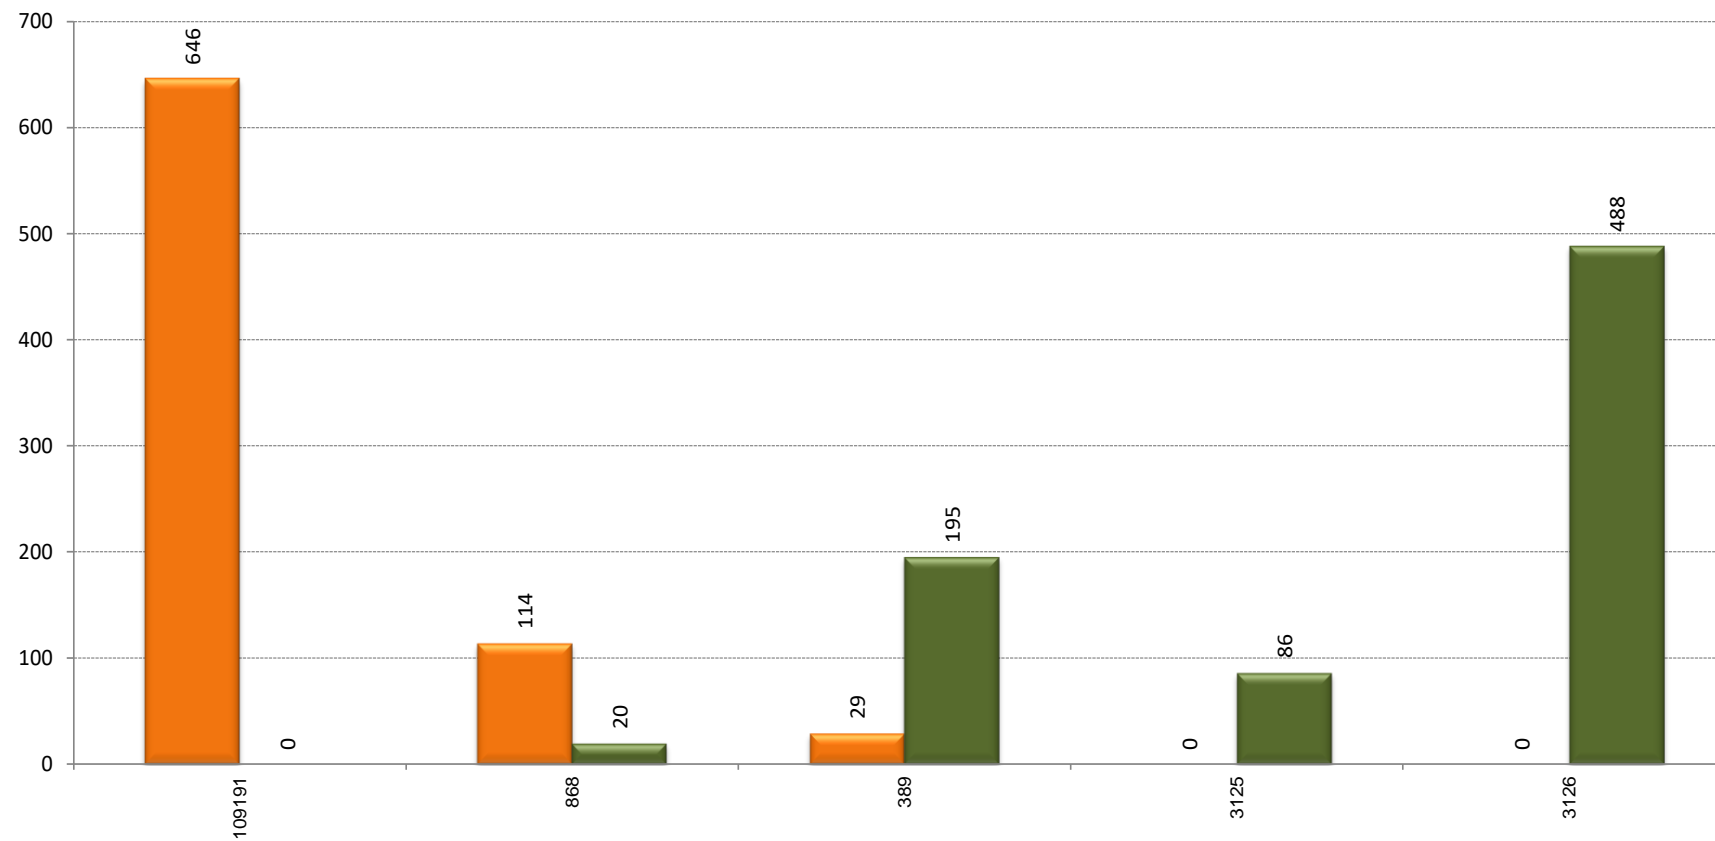

PUJADES I BAIXADES

SENTIT: Hospitalet de Llobregat - Barcelona

Pujades
 Baixades