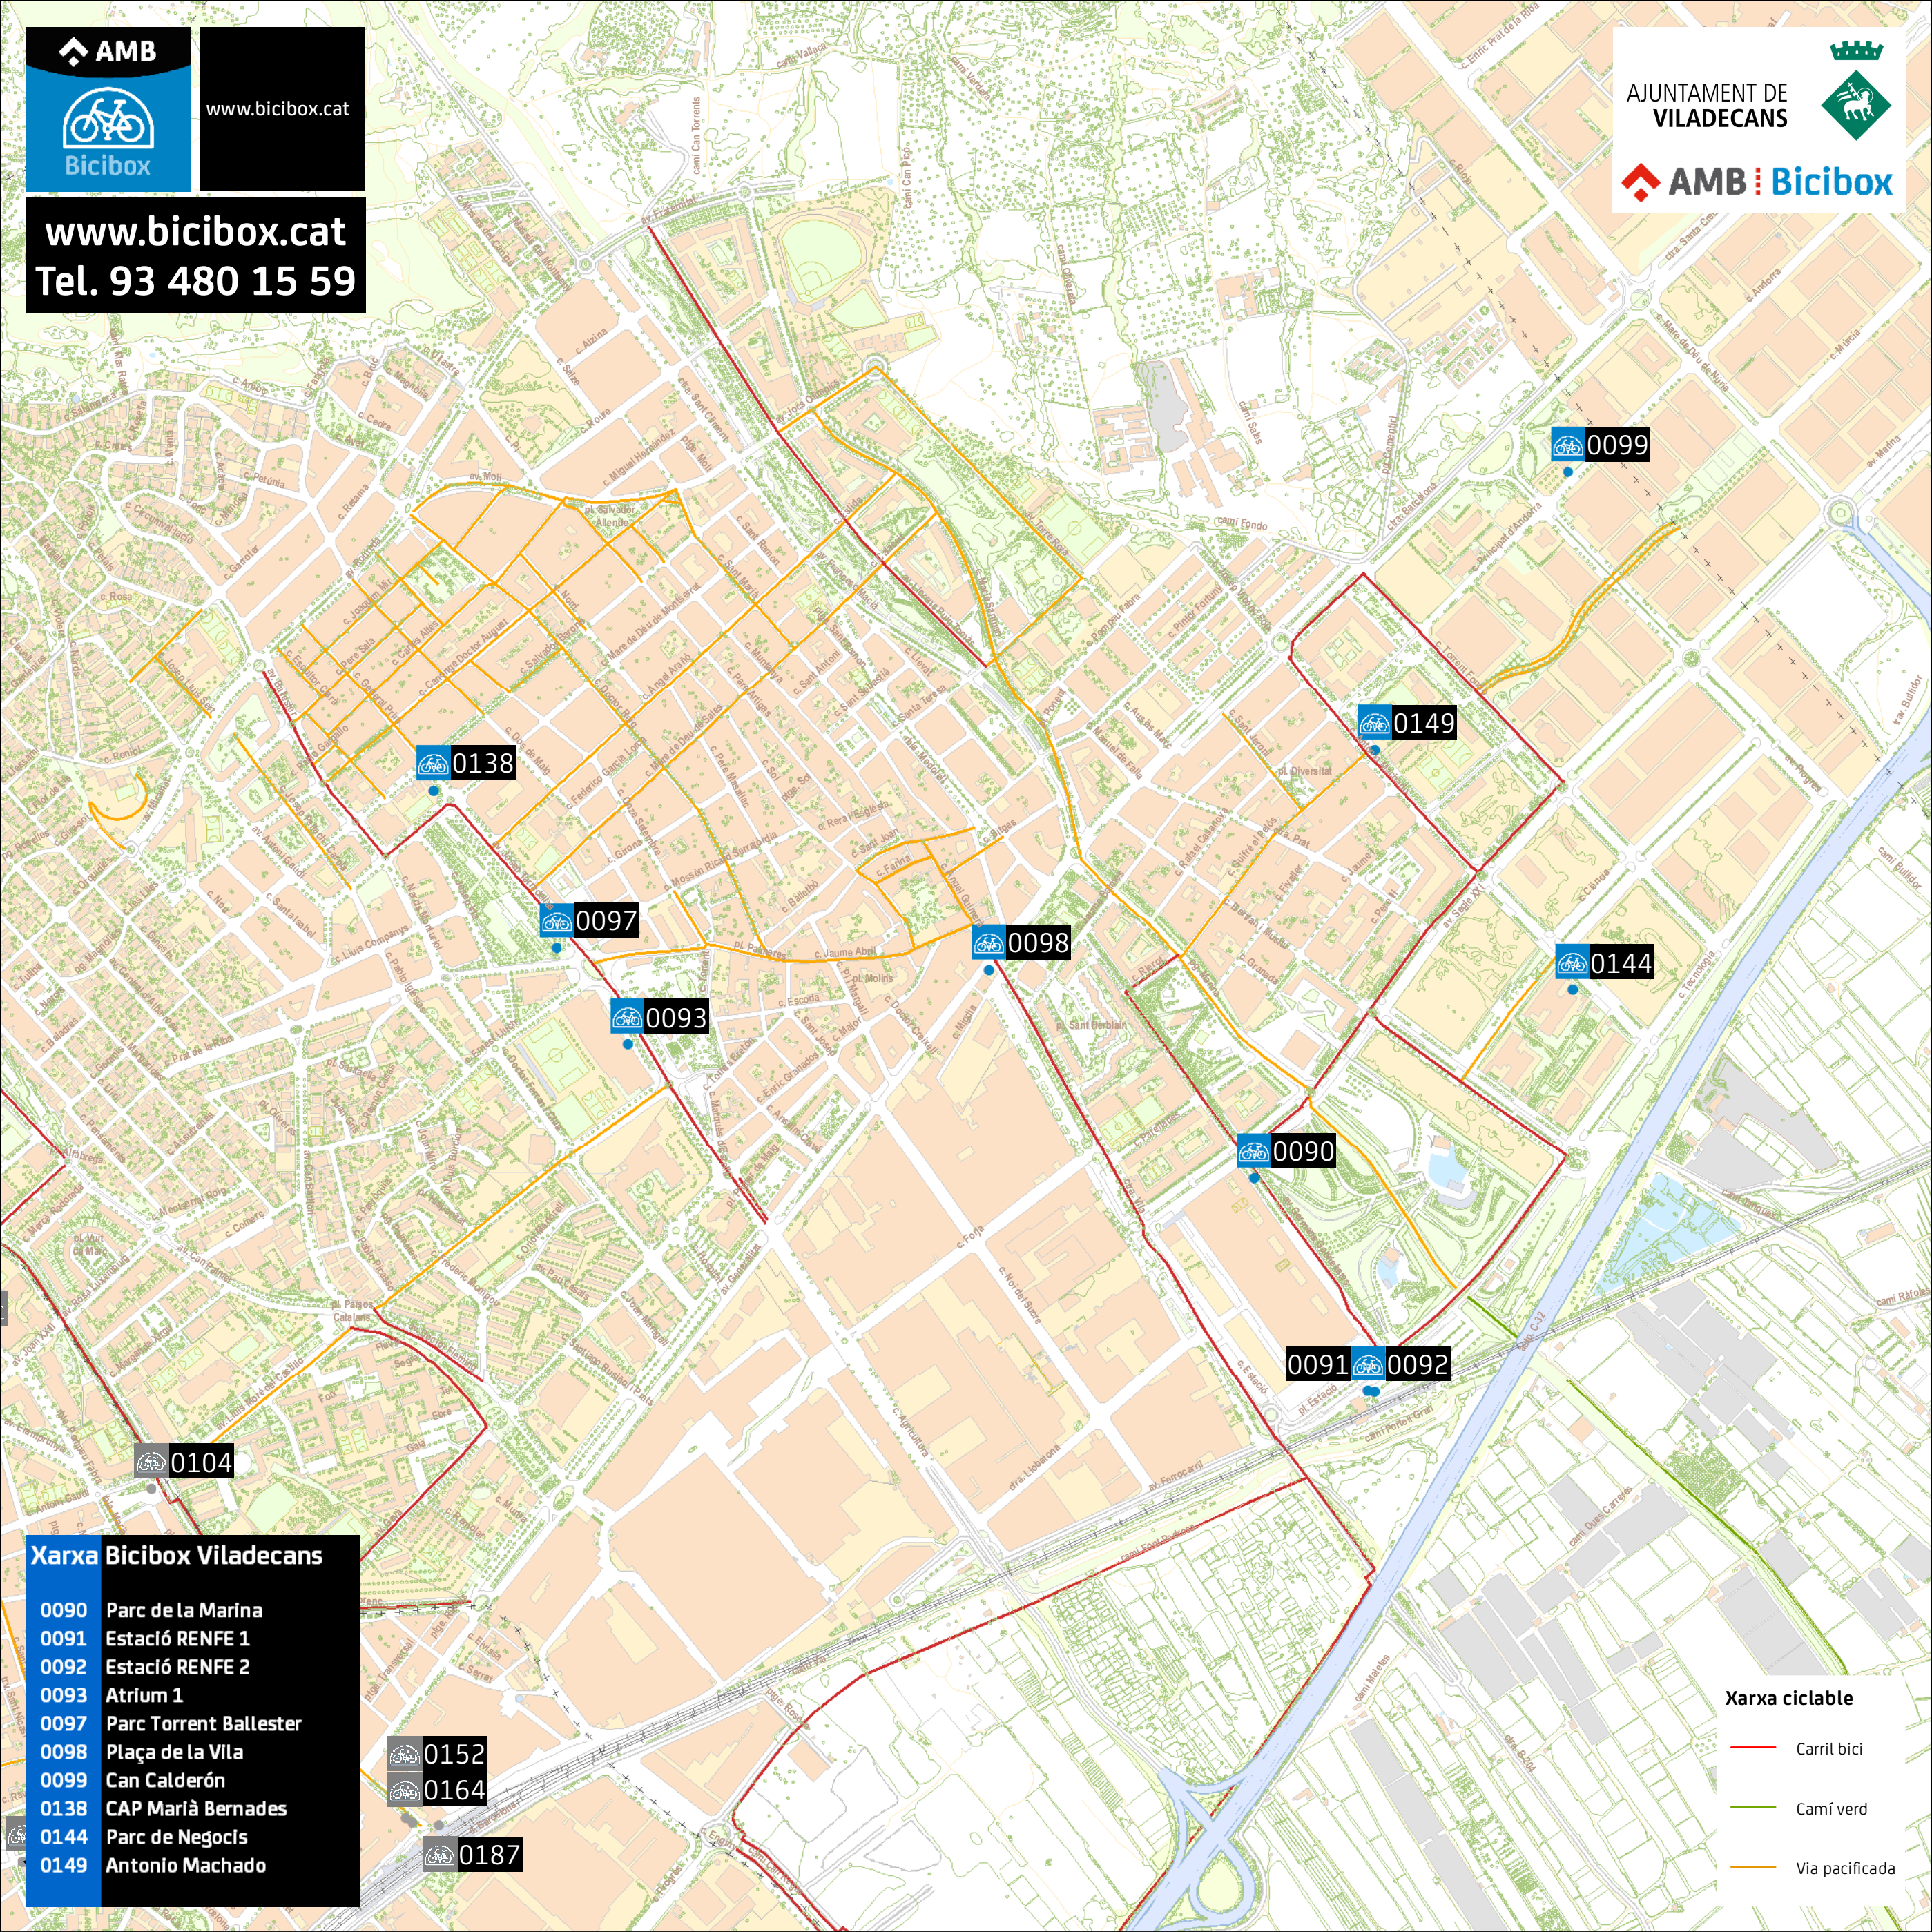

**www.bicibox.cat**  
**Tel. 93 480 15 59**

- Xarxa Bicibox Viladecans**
- 0090 Parc de la Marina
  - 0091 Estació RENFE 1
  - 0092 Estació RENFE 2
  - 0093 Atrium 1
  - 0097 Parc Torrent Ballester
  - 0098 Plaça de la Vila
  - 0099 Can Calderón
  - 0138 CAP Marià Bernades
  - 0144 Parc de Negocis
  - 0149 Antonio Machado
  - 0152
  - 0164
  - 0187

- Xarxa ciclable**
- Carril bici
  - Camí verd
  - Via pacificada