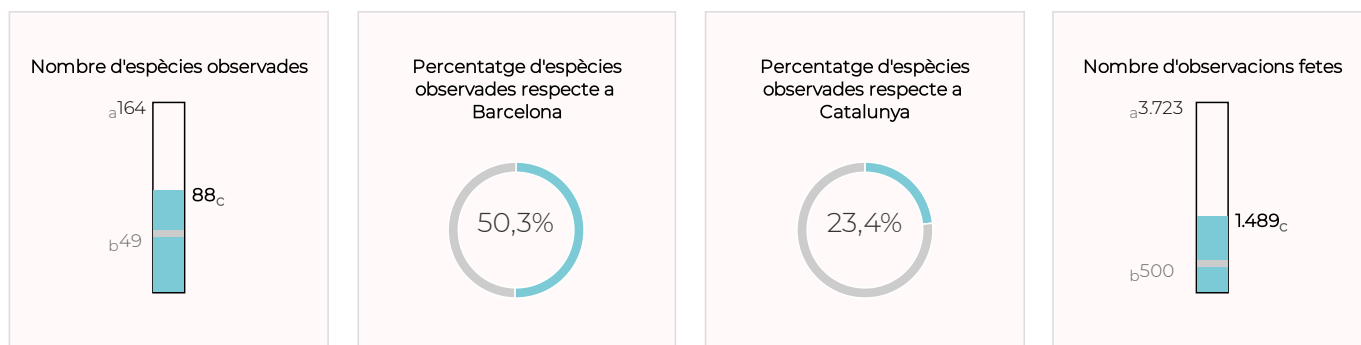

D'aquestes 125 espècies, el 68,8 % gaudeix d'algun grau de protecció. Pel que fa al volum d'observacions i al nombre d'espècies, les dades del 2022 són molt bones, tot i que no arriben a ser les més altes de la sèrie històrica. Destaca la presència de tres espècies catalogades en perill com a reproductores: el xoriguer, la gralla i el capsigrany, i d'altres considerades vulnerables: el falciot negre, l'oreneta comuna, el colltort o el blauet. També cal fer esment de les observacions fetes des de les platges de Barcelona, d'ocells vistos mar endins, com la baldriga balear (en perill crític), la baldriga mediterrània (vulnerable), la gavinet de tres dits o el gavot, i de les d'ocells dels quals tenim constància que usen l'espai gràcies a observacions precises: el corb marí emplomallat o la gavina corsa (ambdós vulnerables). El 2022 es van detectar tres espècies incloses en el catàleg d'espècies exòtiques invasores: el bec de corall senegalès, la cotorra de Kramer i la cotorreta de pit gris.

INFORME ORNITOLÒGIC DE PARCS I PLATGES METROPOLITANS

Barcelona · Dades 2022

Nombre d'espècies d'ocells observades

LLEGENDA

- a: Màxim d'espècies o observacions en un parc o platja.
- b: Mitjana d'espècies o observacions en un parc o platja.
- c: Nombre d'espècies o observacions en aquest parc o platja.
- d: Màxim d'espècies o observacions en un municipi.
- e: Mitjana d'espècies o observacions en un municipi.
- f: Nombre d'espècies o observacions en aquest municipi.

Jardí Botànic de Barcelona

Jardí Botànic Històric

Jardí de l'AMB

INFORME ORNITOLÒGIC DE PARCS I PLATGES METROPOLITANS

Barcelona · Dades 2022

Parc de Can Rival

Platges de Barcelona

TOTAL