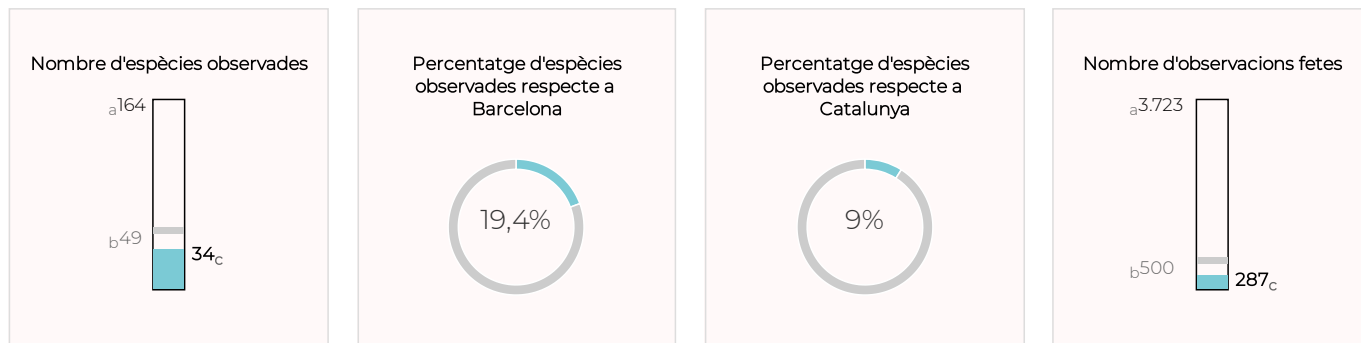

D'aquestes 125 espècies, el 68,8 % gaudeix d'algun grau de protecció. Pel que fa al volum d'observacions i al nombre d'espècies, les dades del 2022 són molt bones, tot i que no arriben a ser les més altes de la sèrie històrica. Destaca la presència de tres espècies catalogades en perill com a reproductores: el xoriguer, la gralla i el capsigrany, i d'altres considerades vulnerables: el falciot negre, l'oreneta comuna, el colltort o el blauet. També cal fer esment de les observacions fetes des de les platges de Barcelona, d'ocells vistos mar endins, com la baldriga balear (en perill crític), la baldriga mediterrània (vulnerable), la gavinet de tres dits o el gavot, i de les d'ocells dels quals tenim constància que usen l'espai gràcies a observacions precises: el corb marí emplomallat o la gavina corsa (ambdós vulnerables). El 2022 es van detectar tres espècies incloses en el catàleg d'espècies exòtiques invasores: el bec de corall senegalès, la cotorra de Kramer i la cotorreta de pit gris.

INFORME ORNITOLÒGIC DE PARCS I PLATGES METROPOLITANS

Barcelona · Dades 2022

Nombre d'espècies d'ocells observades

LLEGENDA

- a: Màxim d'espècies o observacions en un parc o platja.
- b: Mitjana d'espècies o observacions en un parc o platja.
- c: Nombre d'espècies o observacions en aquest parc o platja.
- d: Màxim d'espècies o observacions en un municipi.
- e: Mitjana d'espècies o observacions en un municipi.
- f: Nombre d'espècies o observacions en aquest municipi.

Jardí Botànic de Barcelona

Jardí Botànic Històric

Jardí de l'AMB

INFORME ORNITOLÒGIC DE PARCS I PLATGES METROPOLITANS

Barcelona · Dades 2022

Parc de Can Rival

Platges de Barcelona

TOTAL

INFORME ORNITOLÒGIC DE PARCS I PLATGES METROPOLITANS

Barcelona · Dades 2022

Evolució anual d'espècies d'ocells observades

Evolució anual d'observacions d'ocells registrades

Grau de protecció de les espècies observades al municipi