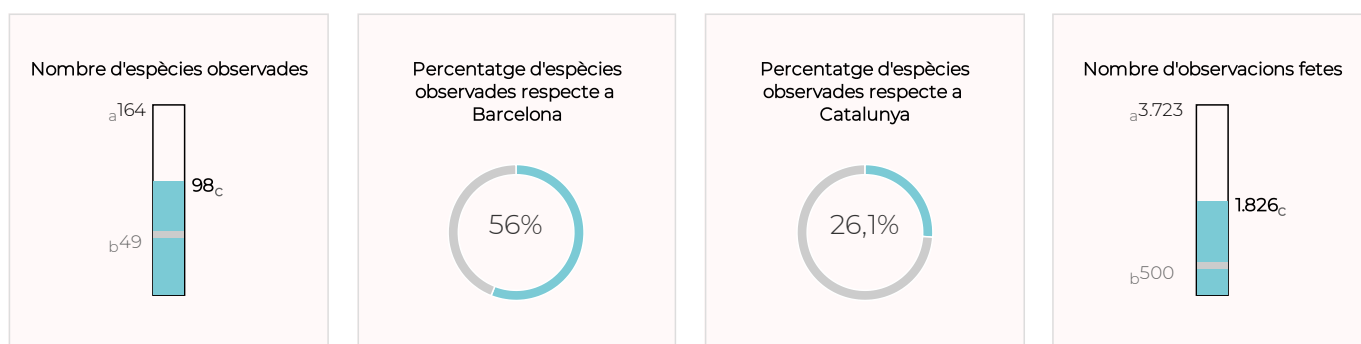

D'aquestes 125 espècies, el 68,8 % gaudeix d'algun grau de protecció. Pel que fa al volum d'observacions i al nombre d'espècies, les dades del 2022 són molt bones, tot i que no arriben a ser les més altes de la sèrie històrica. Destaca la presència de tres espècies catalogades en perill com a reproductores: el xoriguer, la gralla i el capsigrany, i d'altres considerades vulnerables: el falciot negre, l'oreneta comuna, el colltort o el blauet. També cal fer esment de les observacions fetes des de les platges de Barcelona, d'ocells vistos mar endins, com la baldriga balear (en perill crític), la baldriga mediterrània (vulnerable), la gavinet de tres dits o el gavot, i de les d'ocells dels quals tenim constància que usen l'espai gràcies a observacions precises: el corb marí emplomallat o la gavina corsa (ambdós vulnerables). El 2022 es van detectar tres espècies incloses en el catàleg d'espècies exòtiques invasores: el bec de corall senegalès, la cotorra de Kramer i la cotorreta de pit gris.

INFORME ORNITOLÒGIC DE PARCS I PLATGES METROPOLITANS

Barcelona · Dades 2022

Nombre d'espècies d'ocells observades

LLEGENDA

- a: Màxim d'espècies o observacions en un parc o platja.
- b: Mitjana d'espècies o observacions en un parc o platja.
- c: Nombre d'espècies o observacions en aquest parc o platja.
- d: Màxim d'espècies o observacions en un municipi.
- e: Mitjana d'espècies o observacions en un municipi.
- f: Nombre d'espècies o observacions en aquest municipi.

Jardí Botànic de Barcelona

Jardí Botànic Històric

Jardí de l'AMB

INFORME ORNITOLÒGIC DE PARCS I PLATGES METROPOLITANS

Barcelona · Dades 2022

Parc de Can Rival

Platges de Barcelona

TOTAL

INFORME ORNITOLÒGIC DE PARCS I PLATGES METROPOLITANS

Barcelona · Dades 2022

Evolució anual d'espècies d'ocells observades

Evolució anual d'observacions d'ocells registrades

Grau de protecció de les espècies observades al municipi