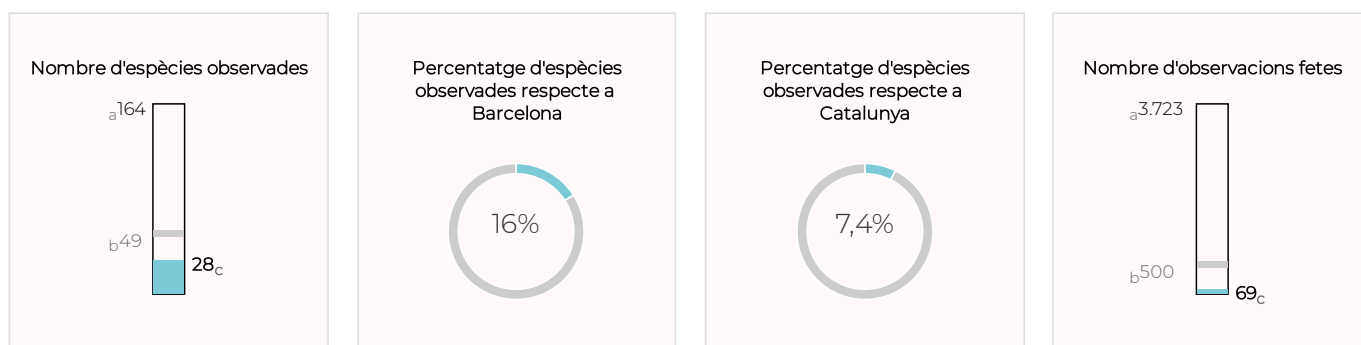

D'aquestes 125 espècies, el 68,8 % gaudeix d'algun grau de protecció. Pel que fa al volum d'observacions i al nombre d'espècies, les dades del 2022 són molt bones, tot i que no arriben a ser les més altes de la sèrie històrica. Destaca la presència de tres espècies catalogades en perill com a reproductores: el xoriguer, la gralla i el capsigrany, i d'altres considerades vulnerables: el falciot negre, l'oreneta comuna, el colltort o el blauet. També cal fer esment de les observacions fetes des de les platges de Barcelona, d'ocells vistos mar endins, com la baldriga balear (en perill crític), la baldriga mediterrània (vulnerable), la gavinet de tres dits o el gavot, i de les d'ocells dels quals tenim constància que usen l'espai gràcies a observacions precises: el corb marí emplomallat o la gavina corsa (ambdós vulnerables). El 2022 es van detectar tres espècies incloses en el catàleg d'espècies exòtiques invasores: el bec de corall senegalès, la cotorra de Kramer i la cotorreta de pit gris.

INFORME ORNITOLÒGIC DE PARCS I PLATGES METROPOLITANS

Barcelona · Dades 2022

Nombre d'espècies d'ocells observades

LLEGENDA

- a: Màxim d'espècies o observacions en un parc o platja.
- b: Mitjana d'espècies o observacions en un parc o platja.
- c: Nombre d'espècies o observacions en aquest parc o platja.
- d: Màxim d'espècies o observacions en un municipi.
- e: Mitjana d'espècies o observacions en un municipi.
- f: Nombre d'espècies o observacions en aquest municipi.

Jardí Botànic de Barcelona

Jardí Botànic Històric

Jardí de l'AMB

INFORME ORNITOLÒGIC DE PARCS I PLATGES METROPOLITANS

Barcelona · Dades 2022

Parc de Can Rival

Platges de Barcelona

TOTAL