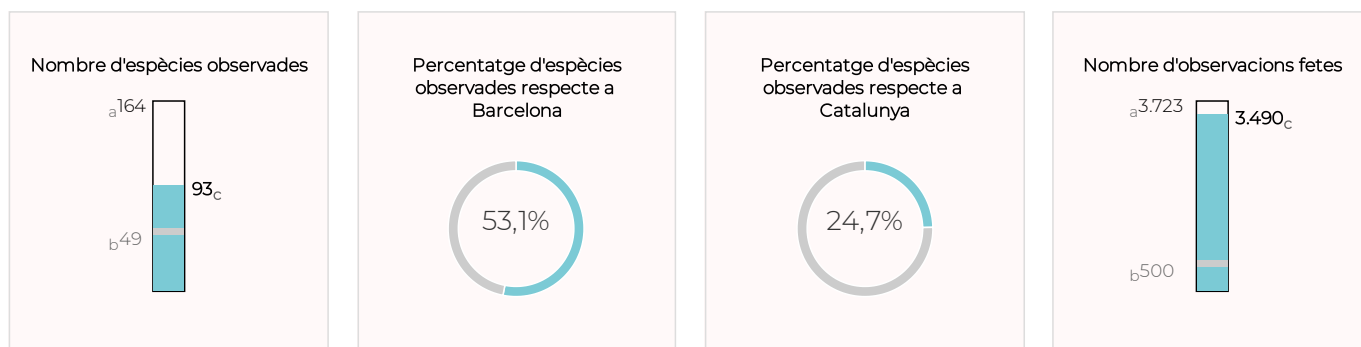

INFORME ORNITOLÒGIC DE PARCS I PLATGES METROPOLITANS

Barcelona · Dades 2022

Nombre d'espècies d'ocells observades

LLEGENDA

- a: Màxim d'espècies o observacions en un parc o platja.
- b: Mitjana d'espècies o observacions en un parc o platja.
- c: Nombre d'espècies o observacions en aquest parc o platja.
- d: Màxim d'espècies o observacions en un municipi.
- e: Mitjana d'espècies o observacions en un municipi.
- f: Nombre d'espècies o observacions en aquest municipi.

Jardí Botànic de Barcelona