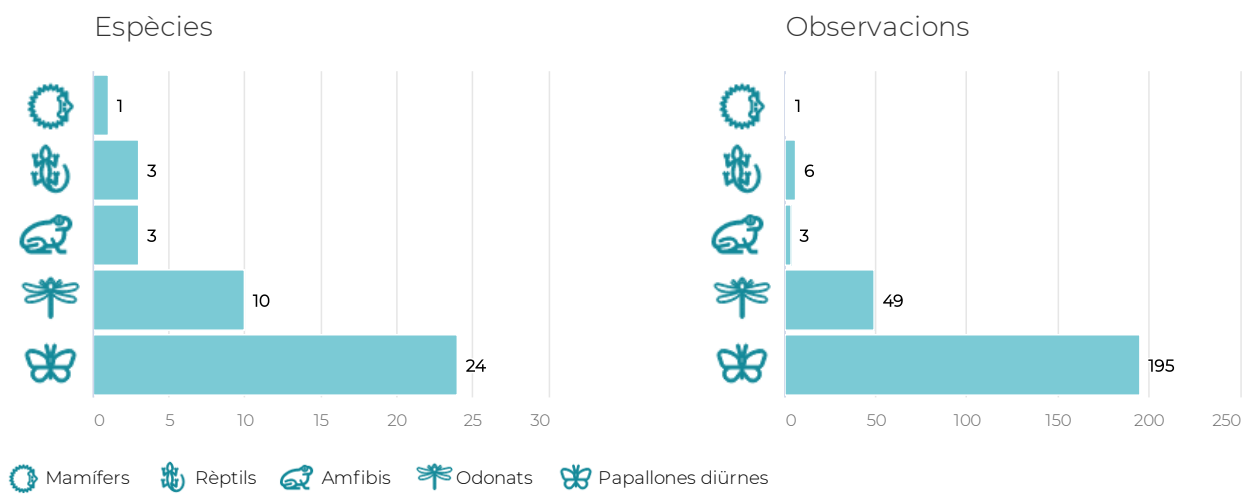

INFORME ORNITOLÒGIC DE PARCS I PLATGES METROPOLITANS

Barcelona · Dades 2022

Espècie	Jardí Botànic de Barcelona	Jardí Botànic Històric	Jardí de l'AMB	Parc de Can Rígal	Platges de Barcelona	TOTAL
Xoriguer comú						
Xoriguer petit						
Xot						

Altra fauna observada durant el 2022