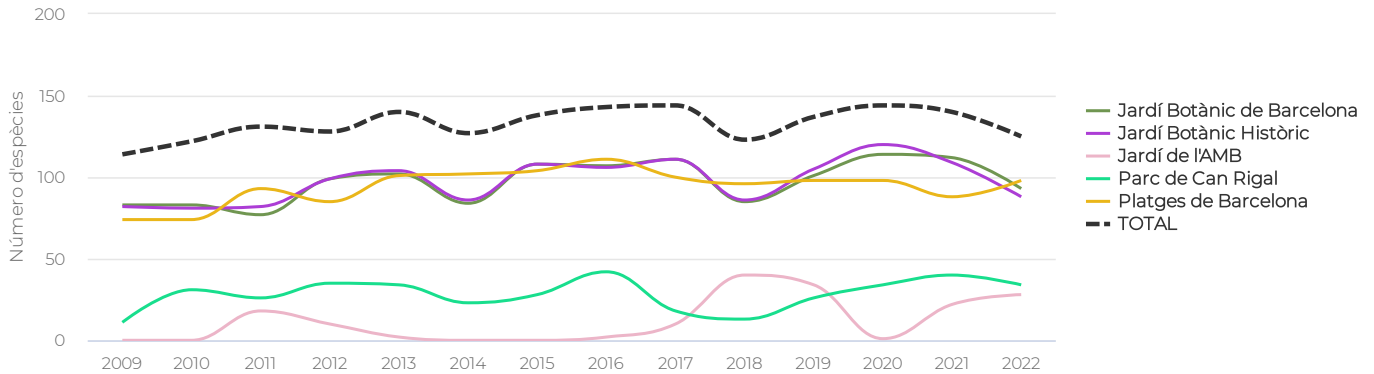

D'aquestes 125 espècies, el 68,8 % gaudeix d'algun grau de protecció. Pel que fa al volum d'observacions i al nombre d'espècies, les dades del 2022 són molt bones, tot i que no arriben a ser les més altes de la sèrie històrica. Destaca la presència de tres espècies catalogades en perill com a reproductores: el xoriguer, la gralla i el capsigrany, i d'altres considerades vulnerables: el falciot negre, l'oreneta comuna, el colltort o el blauet. També cal fer esment de les observacions fetes des de les platges de Barcelona, d'ocells vistos mar endins, com la baldriga balear (en perill crític), la baldriga mediterrània (vulnerable), la gavinet de tres dits o el gavot, i de les d'ocells dels quals tenim constància que usen l'espai gràcies a observacions precises: el corb marí emplomallat o la gavina corsa (ambdós vulnerables). El 2022 es van detectar tres espècies incloses en el catàleg d'espècies exòtiques invasores: el bec de corall senegalès, la cotorra de Kramer i la cotorreta de pit gris.

INFORME ORNITOLÒGIC DE PARCS I PLATGES METROPOLITANS

Barcelona · Dades 2022

Nombre d'espècies d'ocells observades

LLEGENDA

- a: Màxim d'espècies o observacions en un parc o platja.
- b: Mitjana d'espècies o observacions en un parc o platja.
- c: Nombre d'espècies o observacions en aquest parc o platja.
- d: Màxim d'espècies o observacions en un municipi.
- e: Mitjana d'espècies o observacions en un municipi.
- f: Nombre d'espècies o observacions en aquest municipi.

Jardí Botànic de Barcelona

Jardí Botànic Històric

Jardí de l'AMB

INFORME ORNITOLÒGIC DE PARCS I PLATGES METROPOLITANS

Barcelona · Dades 2022

Parc de Can Rival

Platges de Barcelona

TOTAL

INFORME ORNITOLÒGIC DE PARCS I PLATGES METROPOLITANS

Barcelona · Dades 2022

Evolució anual d'espècies d'ocells observades

Evolució anual d'observacions d'ocells registrades

Grau de protecció de les espècies observades al municipi