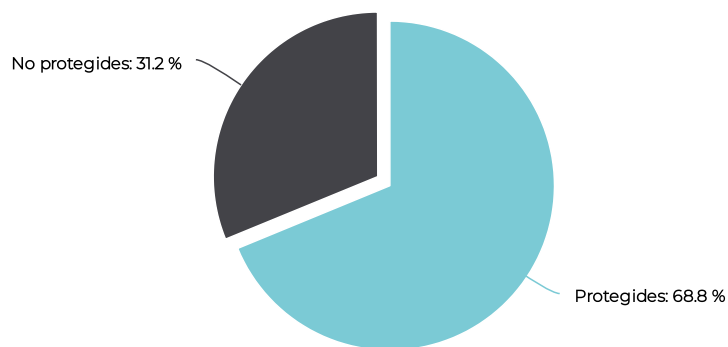

INFORME ORNITOLÒGIC DE PARCS I PLATGES METROPOLITANS

Barcelona · Dades 2022

Evolució anual d'espècies d'ocells observades

Evolució anual d'observacions d'ocells registrades

Grau de protecció de les espècies observades al municipi

INFORME ORNITOLÒGIC DE PARCS I PLATGES METROPOLITANS

Barcelona · Dades 2022

Llista d'ocells observats

Espècie protegida

Observacions anuals

< 5

5-25

> 25