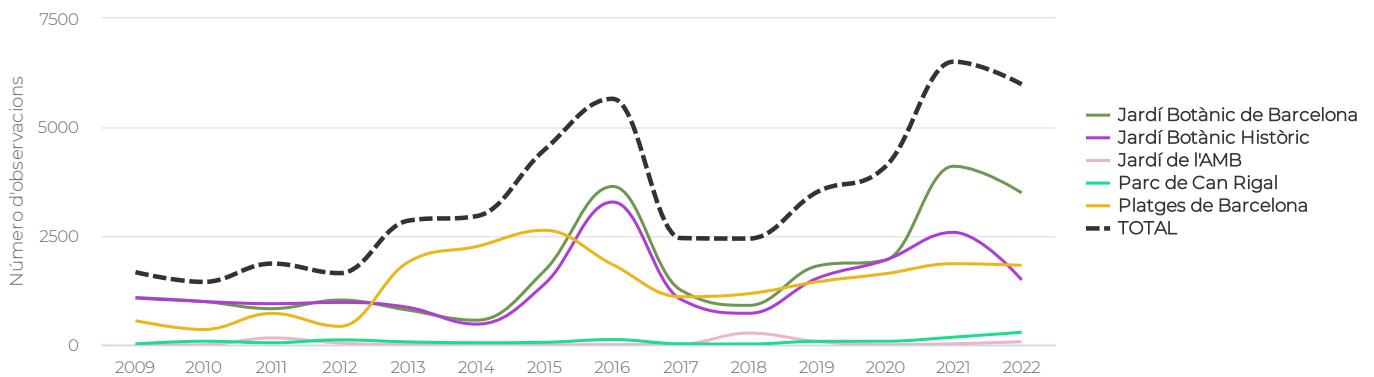

INFORME ORNITOLÒGIC DE PARCS I PLATGES METROPOLITANS

Barcelona · Dades 2022

Nombre d'espècies d'ocells observades

LLEGENDA

- a: Màxim d'espècies o observacions en un parc o platja.
- b: Mitjana d'espècies o observacions en un parc o platja.
- c: Nombre d'espècies o observacions en aquest parc o platja.
- d: Màxim d'espècies o observacions en un municipi.
- e: Mitjana d'espècies o observacions en un municipi.
- f: Nombre d'espècies o observacions en aquest municipi.

Jardí Botànic de Barcelona

Jardí Botànic Històric

Jardí de l'AMB

INFORME ORNITOLÒGIC DE PARCS I PLATGES METROPOLITANS

Barcelona · Dades 2022

Parc de Can Rival

Platges de Barcelona

TOTAL

INFORME ORNITOLÒGIC DE PARCS I PLATGES METROPOLITANS

Barcelona · Dades 2022

Evolució anual d'espècies d'ocells observades

Evolució anual d'observacions d'ocells registrades

Grau de protecció de les espècies observades al municipi