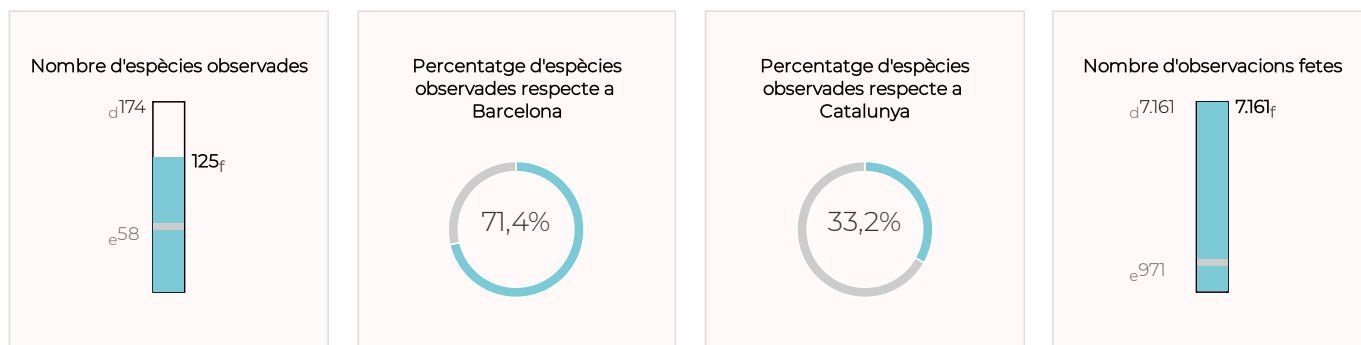

D'aquestes 125 espècies, el 68,8 % gaudeix d'algun grau de protecció. Pel que fa al volum d'observacions i al nombre d'espècies, les dades del 2022 són molt bones, tot i que no arriben a ser les més altes de la sèrie històrica. Destaca la presència de tres espècies catalogades en perill com a reproductores: el xoriguer, la gralla i el capsigrany, i d'altres considerades vulnerables: el falciot negre, l'oreneta comuna, el colltort o el blauet. També cal fer esment de les observacions fetes des de les platges de Barcelona, d'ocells vistos mar endins, com la baldriga balear (en perill crític), la baldriga mediterrània (vulnerable), la gavinet de tres dits o el gavot, i de les d'ocells dels quals tenim constància que usen l'espai gràcies a observacions precises: el corb marí emplomallat o la gavina corsa (ambdós vulnerables). El 2022 es van detectar tres espècies incloses en el catàleg d'espècies exòtiques invasores: el bec de corall senegalès, la cotorra de Kramer i la cotorreta de pit gris.

INFORME ORNITOLÒGIC DE PARCS I PLATGES METROPOLITANS

Barcelona · Dades 2022

Nombre d'espècies d'ocells observades

LLEGENDA

- a: Màxim d'espècies o observacions en un parc o platja.
- b: Mitjana d'espècies o observacions en un parc o platja.
- c: Nombre d'espècies o observacions en aquest parc o platja.
- d: Màxim d'espècies o observacions en un municipi.
- e: Mitjana d'espècies o observacions en un municipi.
- f: Nombre d'espècies o observacions en aquest municipi.

Jardí Botànic de Barcelona

Jardí Botànic Històric

Jardí de l'AMB

INFORME ORNITOLÒGIC DE PARCS I PLATGES METROPOLITANS

Barcelona · Dades 2022

Parc de Can Rival

Platges de Barcelona

TOTAL