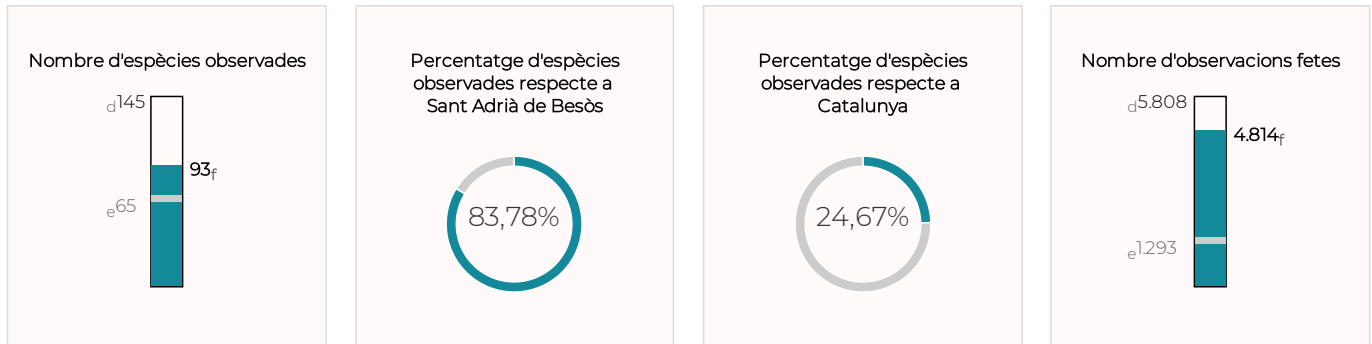

Informe ornitològic parcs
i platges metropolitanans

Sant Adrià de Besòs

Institut Català d'Ornitologia

INFORME ORNITOLÒGIC PARCS I PLATGES METROPOLITANS

Sant Adrià de Besòs · Dades 2020

Sumari

Als tres espais metropolitans s'hi van observar un total de 93 espècies d'ocell, el 75,3 % de les quals protegides. Aquesta xifra suposa el 83,78 % de totes les que es van comptabilitzar al conjunt del municipi i el 24,4 % de registrades a Catalunya. Pel que fa al nombre d'observacions, se'n van realitzar 4.814, cosa que situa el 2020 com el millor any de tota la sèrie històrica en aquest aspecte. El nombre d'espècies, en canvi, és el més baix des del 2014. De totes les espècies comptabilitzades, cal destacar la baldriga balear, que està considerada un ocell en perill crític, així com la baldriga cendrosa i el corb marí emplomallat, catalogats com a ocells en perill. Es van detectar tres espècies incloses en el catàleg d'espècies exòtiques invasores: la cotorreta de pit gris, la cotorra de Kramer i el bec de corall senegalès.

Parc del Besòs

Parc del Litoral

Platja de Sant Adrià

INFORME ORNITOLÒGIC PARCS I PLATGES METROPOLITANS

Sant Adrià de Besòs · Dades 2020

TOTAL

Evolució anual d'espècies d'ocells observades

Evolució anual d'observacions d'ocells registrades

Grau de protecció de les espècies observades al municipi

INFORME ORNITOLÒGIC PARCS I PLATGES METROPOLITANS

Sant Adrià de Besòs · Dades 2020

Llista d'ocells observats durant el 2020

	Espècie	Protegida?	Parc del Besòs	Parc del Litoral	Platja de Sant Adrià	TOTAL
	Ànec collverd	No	2	85	83	170
	Baldriga balear	Sí		2	3	5
	Baldriga cendrosa mediterrània	Sí		3	3	6
	Ballester	Sí		3	2	5
	Bec de corall senegalès	No		13	13	26
	Bernat pescaire	Sí		72	70	142
	Bitxac comú	No		23	23	46
	Blauet	Sí		43	42	85
	Boscarla de canyar	Sí		13	13	26
	Bosqueta vulgar	Sí		2	2	4
	Cabusset	Sí		2	2	4
	Cadenera	Sí		58	55	113
	Cames llargues	Sí		4	4	8
	Cargolet	No		5	5	10