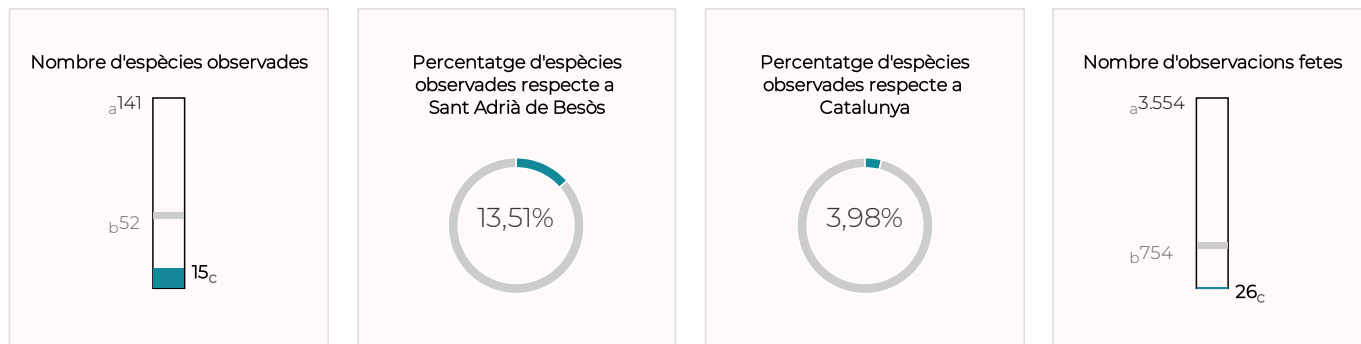

INFORME ORNITOLÒGIC PARCS I PLATGES METROPOLITANS

Sant Adrià de Besòs · Dades 2020

Nombre d'espècies d'ocells observades

LLEGENDA

- a: Màxim d'espècies o observacions en un parc o platja.
- b: Mitjana d'espècies o observacions en un parc o platja.
- c: Nombre d'espècies o observacions en aquest parc o platja.
- d: Màxim d'espècies o observacions en un municipi.
- e: Mitjana d'espècies o observacions en un municipi.
- f: Nombre d'espècies o observacions en aquest municipi.

Parc del Besòs