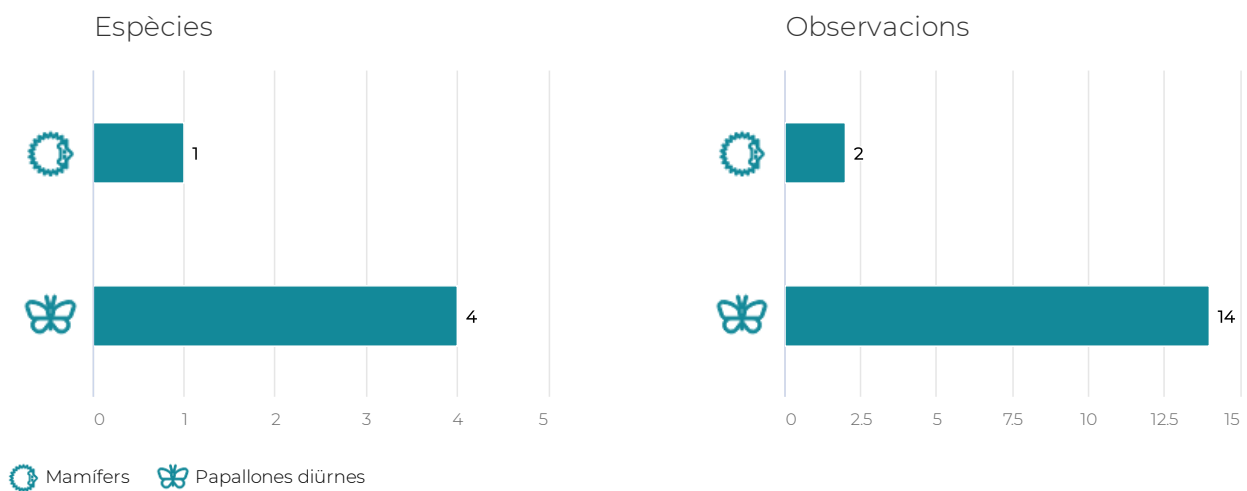

INFORME ORNITOLÒGIC PARCS I PLATGES METROPOLITANS

Sant Adrià de Besòs · Dades 2020

	Espècie	Protegida?	Parc del Besòs	Parc del Litoral	Platja de Sant Adrià	TOTAL
	Trist	Sí		76	74	150
	Tudó	No		47	43	90
	Verdum	Sí		20	19	39
	Xarxet comú	No		8	8	16
	Xatrac beclarg	Sí		32	34	66
	Xivita	Sí		1	1	2
	Xivitona	Sí		58	55	113
	Xoriguer comú	Sí	1	10	9	20

Altra fauna observada durant 2020