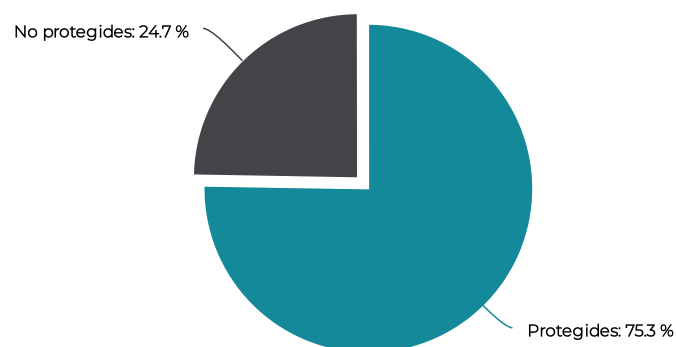

Informe ornitològic parcs
i platges metropolitanans

Sant Adrià de Besòs

Institut Català d'Ornitologia

INFORME ORNITOLÒGIC PARCS I PLATGES METROPOLITANS

Sant Adrià de Besòs · Dades 2020

Sumari

Als tres espais metropolitans s'hi van observar un total de 93 espècies d'ocell, el 75,3 % de les quals protegides. Aquesta xifra suposa el 83,78 % de totes les que es van comptabilitzar al conjunt del municipi i el 24,4 % de registrades a Catalunya. Pel que fa al nombre d'observacions, se'n van realitzar 4.814, cosa que situa el 2020 com el millor any de tota la sèrie històrica en aquest aspecte. El nombre d'espècies, en canvi, és el més baix des del 2014. De totes les espècies comptabilitzades, cal destacar la baldriga balear, que està considerada un ocell en perill crític, així com la baldriga cendrosa i el corb marí emplomallat, catalogats com a ocells en perill. Es van detectar tres espècies incloses en el catàleg d'espècies exòtiques invasores: la cotorreta de pit gris, la cotorra de Kramer i el bec de corall senegalès.

Parc del Besòs

Parc del Litoral

Platja de Sant Adrià

INFORME ORNITOLÒGIC PARCS I PLATGES METROPOLITANS

Sant Adrià de Besòs · Dades 2020

TOTAL

Evolució anual d'espècies d'ocells observades

Evolució anual d'observacions d'ocells registrades

Grau de protecció de les espècies observades al municipi

INFORME ORNITOLÒGIC PARCS I PLATGES METROPOLITANS

Sant Adrià de Besòs · Dades 2020

Llista d'ocells observats durant el 2020

	Espècie	Protegida?	Parc del Besòs	Parc del Litoral	Platja de Sant Adrià	TOTAL
	Ànec collverd	No	2	85	83	170
	Baldriga balear	Sí		2	3	5
	Baldriga cendrosa mediterrània	Sí		3	3	6
	Ballester	Sí		3	2	5
	Bec de corall senegalès	No		13	13	26
	Bernat pescaire	Sí		72	70	142
	Bitxac comú	No		23	23	46
	Blauet	Sí		43	42	85
	Boscarla de canyar	Sí		13	13	26
	Bosqueta vulgar	Sí		2	2	4
	Cabusset	Sí		2	2	4
	Cadenera	Sí		58	55	113
	Cames llargues	Sí		4	4	8
	Cargolet	No		5	5	10