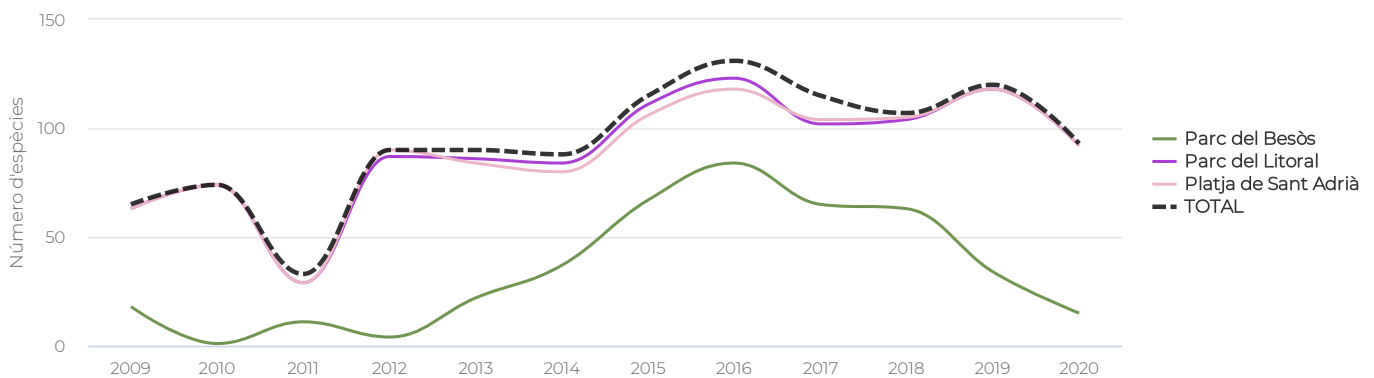

INFORME ORNITOLÒGIC PARCS I PLATGES METROPOLITANS

Sant Adrià de Besòs · Dades 2020

Nombre d'espècies d'ocells observades

LLEGENDA

- a: Màxim d'espècies o observacions en un parc o platja.
- b: Mitjana d'espècies o observacions en un parc o platja.
- c: Nombre d'espècies o observacions en aquest parc o platja.
- d: Màxim d'espècies o observacions en un municipi.
- e: Mitjana d'espècies o observacions en un municipi.
- f: Nombre d'espècies o observacions en aquest municipi.

Parc del Besòs

Parc del Litoral

Platja de Sant Adrià

INFORME ORNITOLÒGIC PARCS I PLATGES METROPOLITANS

Sant Adrià de Besòs · Dades 2020

TOTAL

Evolució anual d'espècies d'ocells observades

Evolució anual d'observacions d'ocells registrades