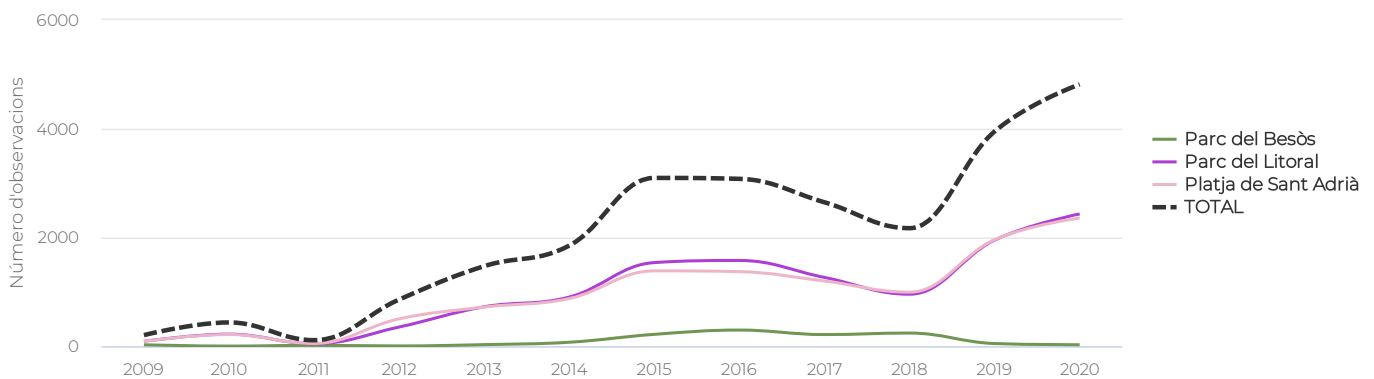

Parc del Besòs

Parc del Litoral

Platja de Sant Adrià

INFORME ORNITOLÒGIC PARCS I PLATGES METROPOLITANS

Sant Adrià de Besòs · Dades 2020

TOTAL

Evolució anual d'espècies d'ocells observades

Evolució anual d'observacions d'ocells registrades