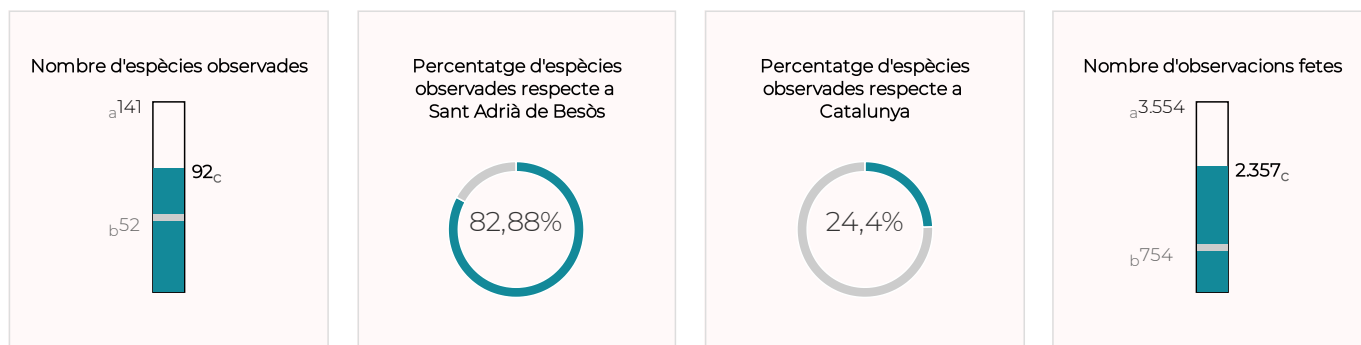

Informe ornitològic parcs
i platges metropolitanans

Sant Adrià de Besòs

Institut Català d'Ornitologia

INFORME ORNITOLÒGIC PARCS I PLATGES METROPOLITANS

Sant Adrià de Besòs · Dades 2020

Sumari

Als tres espais metropolitans s'hi van observar un total de 93 espècies d'ocell, el 75,3 % de les quals protegides. Aquesta xifra suposa el 83,78 % de totes les que es van comptabilitzar al conjunt del municipi i el 24,4 % de registrades a Catalunya. Pel que fa al nombre d'observacions, se'n van realitzar 4.814, cosa que situa el 2020 com el millor any de tota la sèrie històrica en aquest aspecte. El nombre d'espècies, en canvi, és el més baix des del 2014. De totes les espècies comptabilitzades, cal destacar la baldriga balear, que està considerada un ocell en perill crític, així com la baldriga cendrosa i el corb marí emplomallat, catalogats com a ocells en perill. Es van detectar tres espècies incloses en el catàleg d'espècies exòtiques invasores: la cotorreta de pit gris, la cotorra de Kramer i el bec de corall senegalès.

INFORME ORNITOLÒGIC PARCS I PLATGES METROPOLITANS

Sant Adrià de Besòs · Dades 2020

Nombre d'espècies d'ocells observades

LLEGENDA

- a: Màxim d'espècies o observacions en un parc o platja.
- b: Mitjana d'espècies o observacions en un parc o platja.
- c: Nombre d'espècies o observacions en aquest parc o platja.
- d: Màxim d'espècies o observacions en un municipi.
- e: Mitjana d'espècies o observacions en un municipi.
- f: Nombre d'espècies o observacions en aquest municipi.

Parc del Besòs

Parc del Litoral

Platja de Sant Adrià

INFORME ORNITOLÒGIC PARCS I PLATGES METROPOLITANS

Sant Adrià de Besòs · Dades 2020

TOTAL

Evolució anual d'espècies d'ocells observades

Evolució anual d'observacions d'ocells registrades