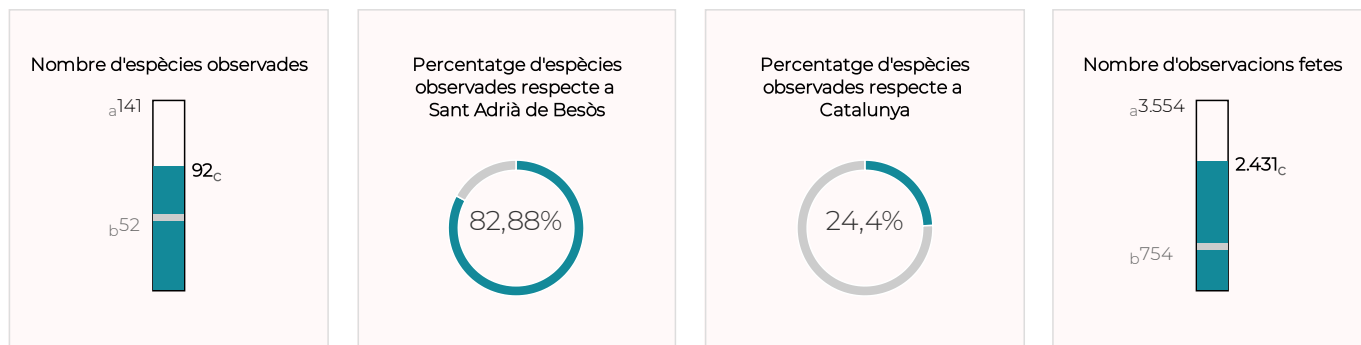

Parc del Litoral