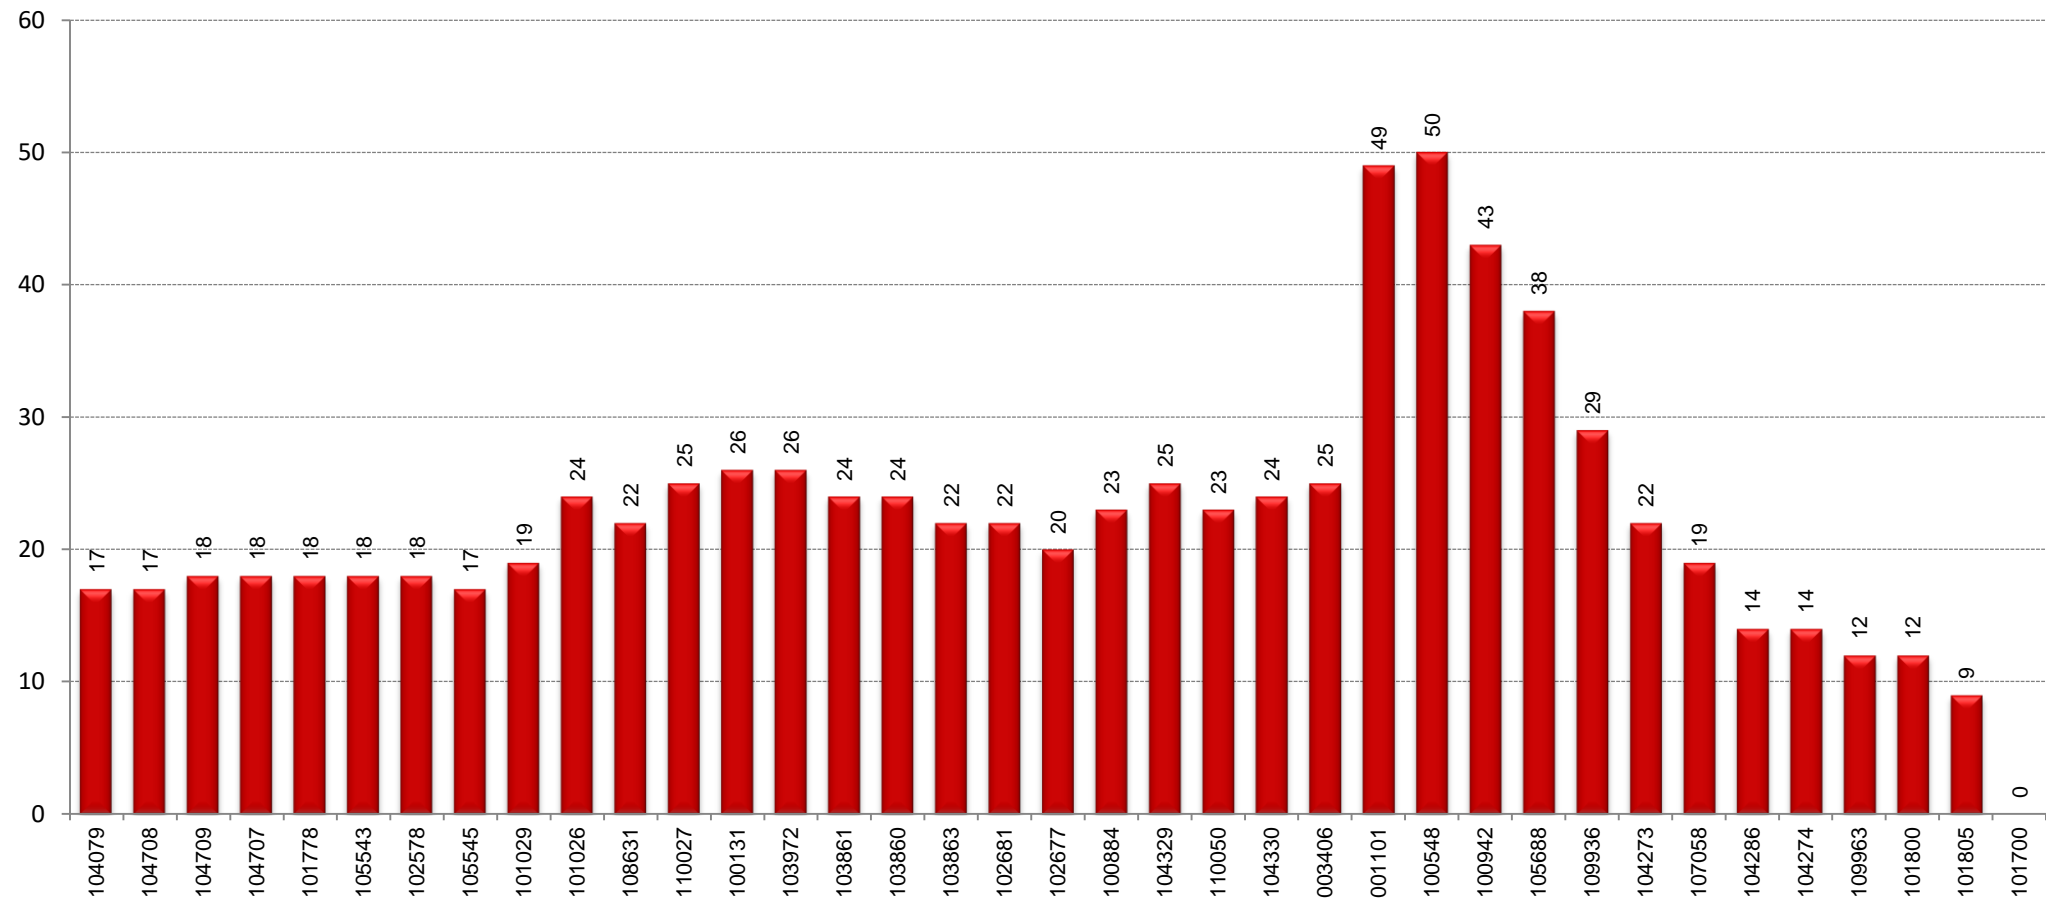

CÀRREGA EXPEDICIÓ MÉS CARREGADA: 12:58-13:55

SENTIT: Can Ruti - Oliveres