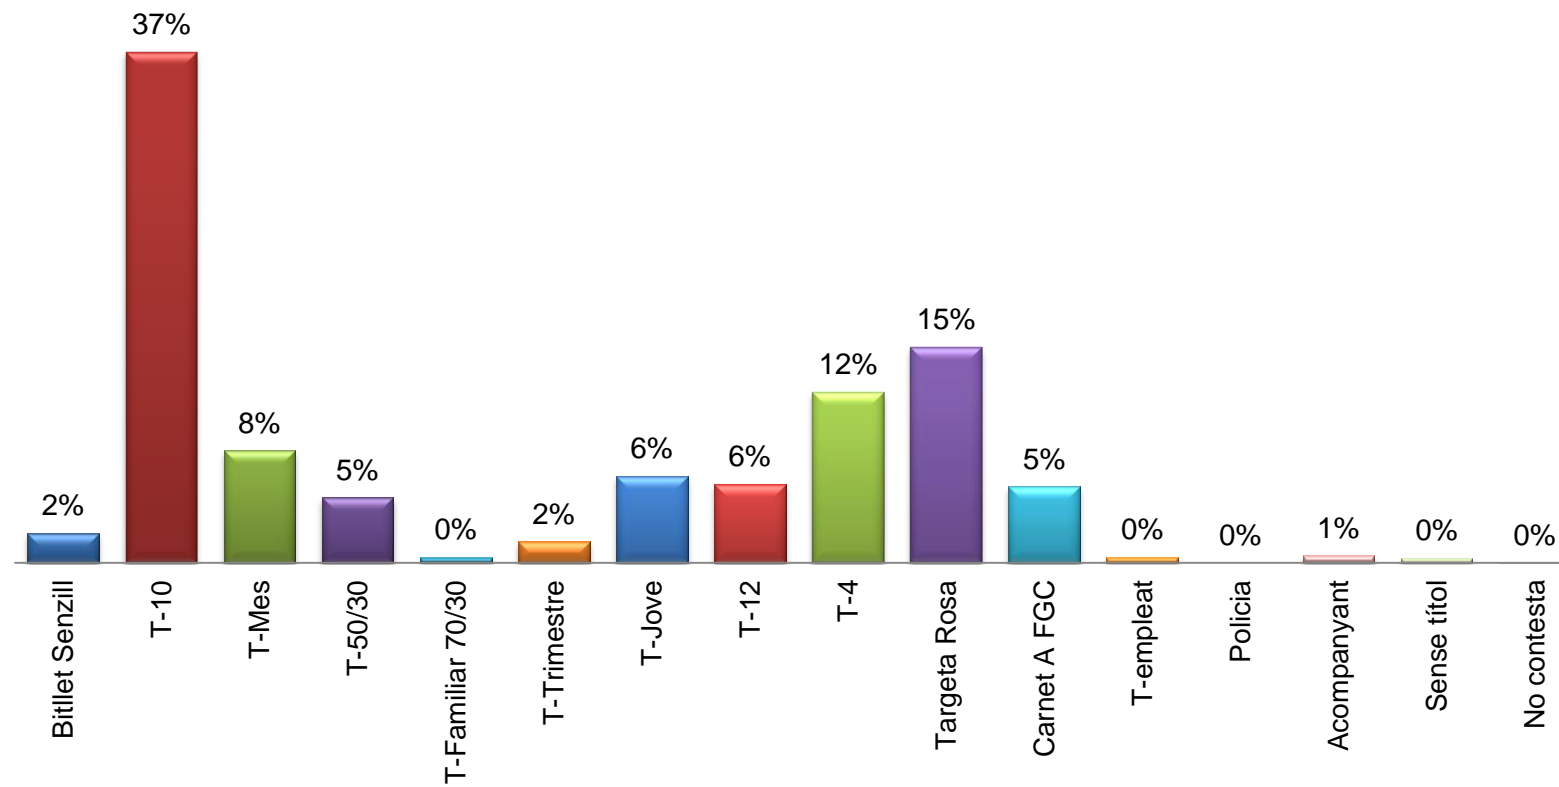

DISTRIBUCIÓ DELS TÍTOLS DE TRANSPORT