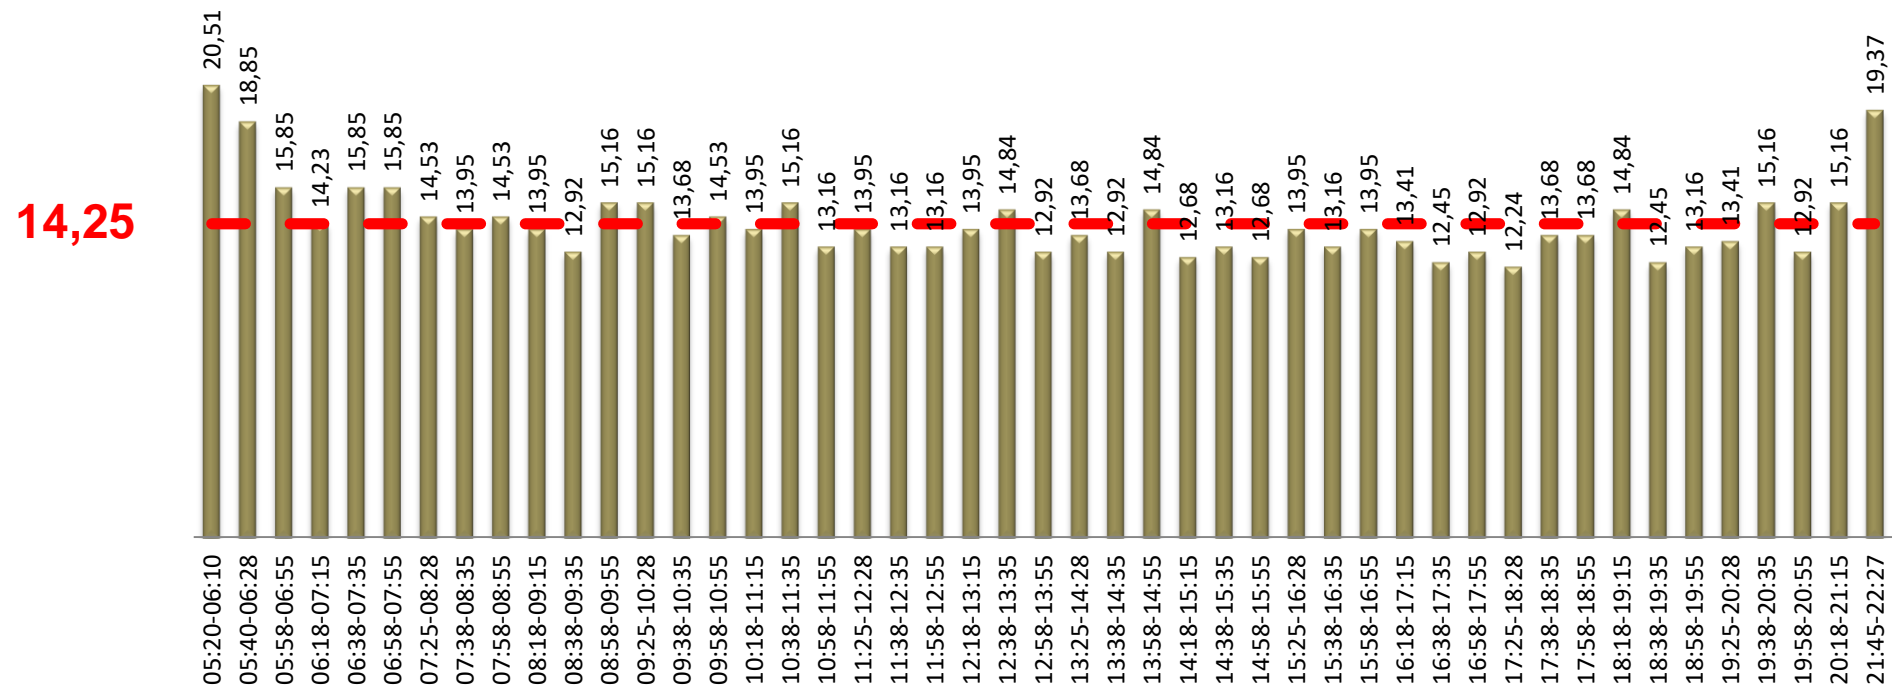

VELOCITAT COMERCIAL PER EXPEDICIÓ I MITJANA DE LA LÍNIA

SENTIT: Can Ruti - Oliveres

Mitjana 3 més lentes = 12,38 km/h