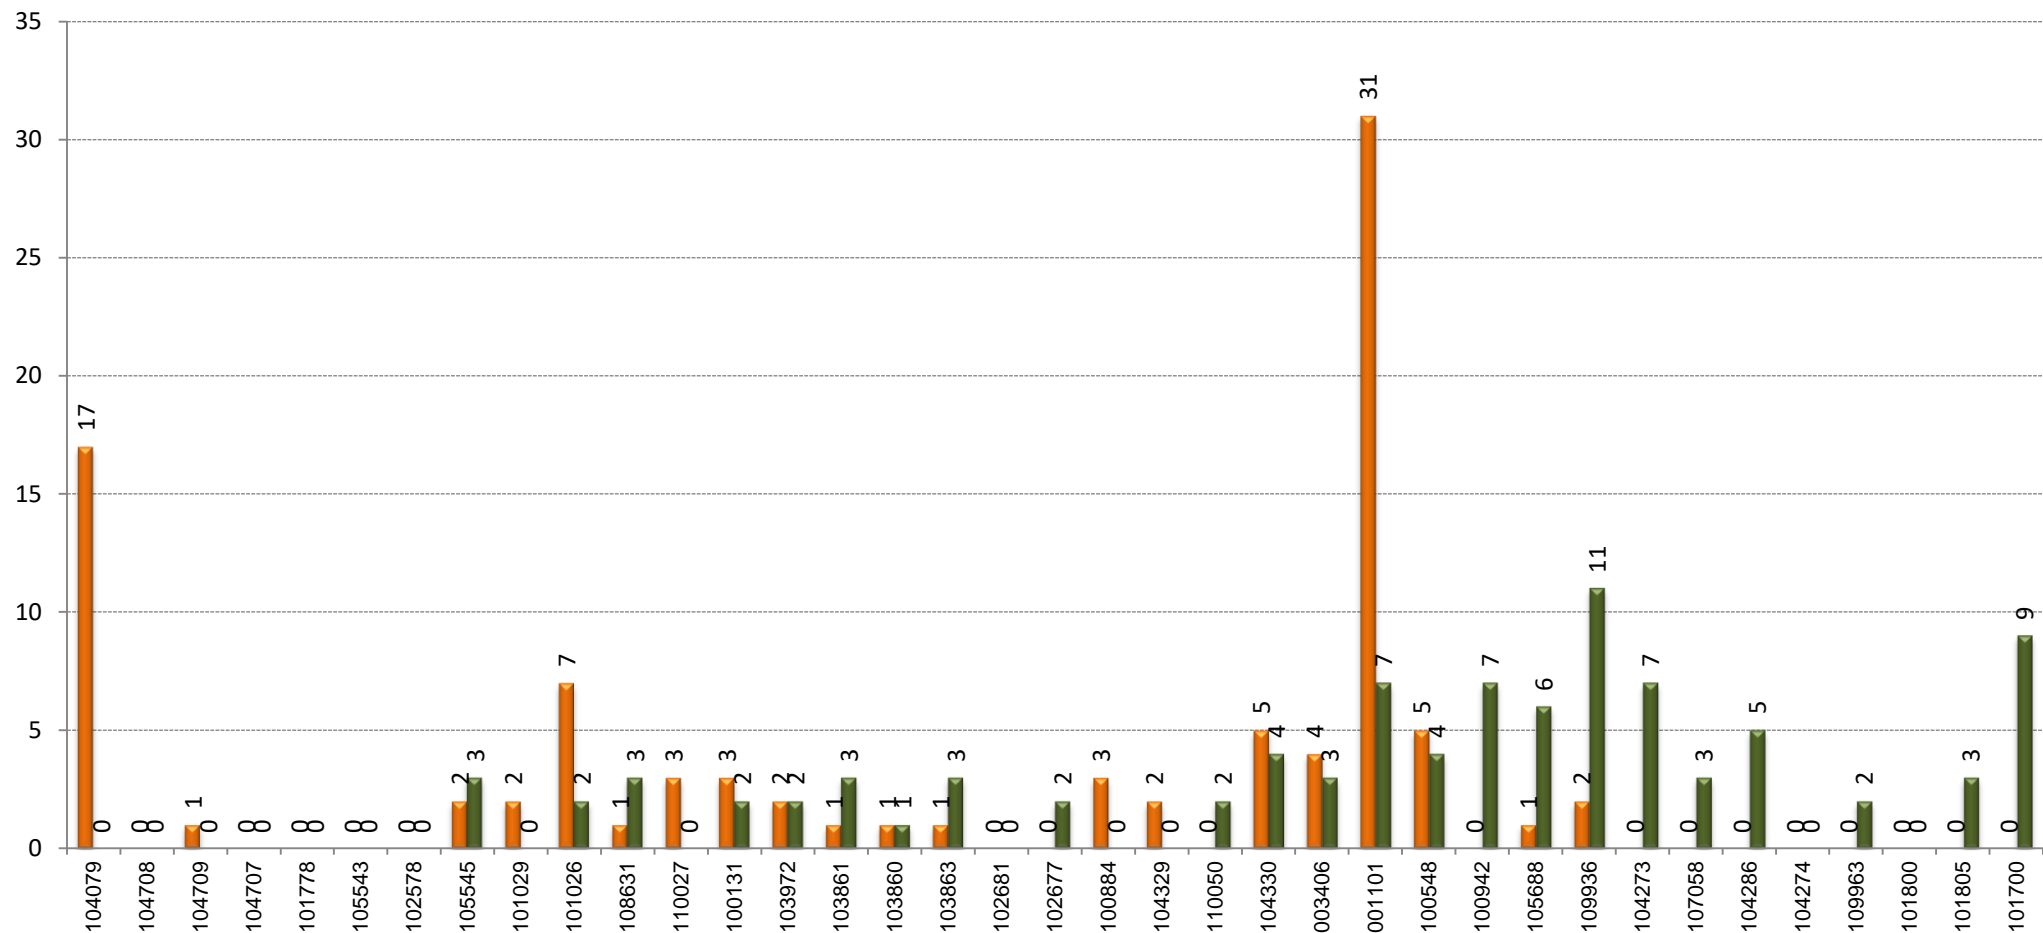

EXPEDICIÓ MÉS CARREGADA: 12:58-13:55

SENTIT: Can Ruti - Oliveres

█ Pujades
█ Baixades