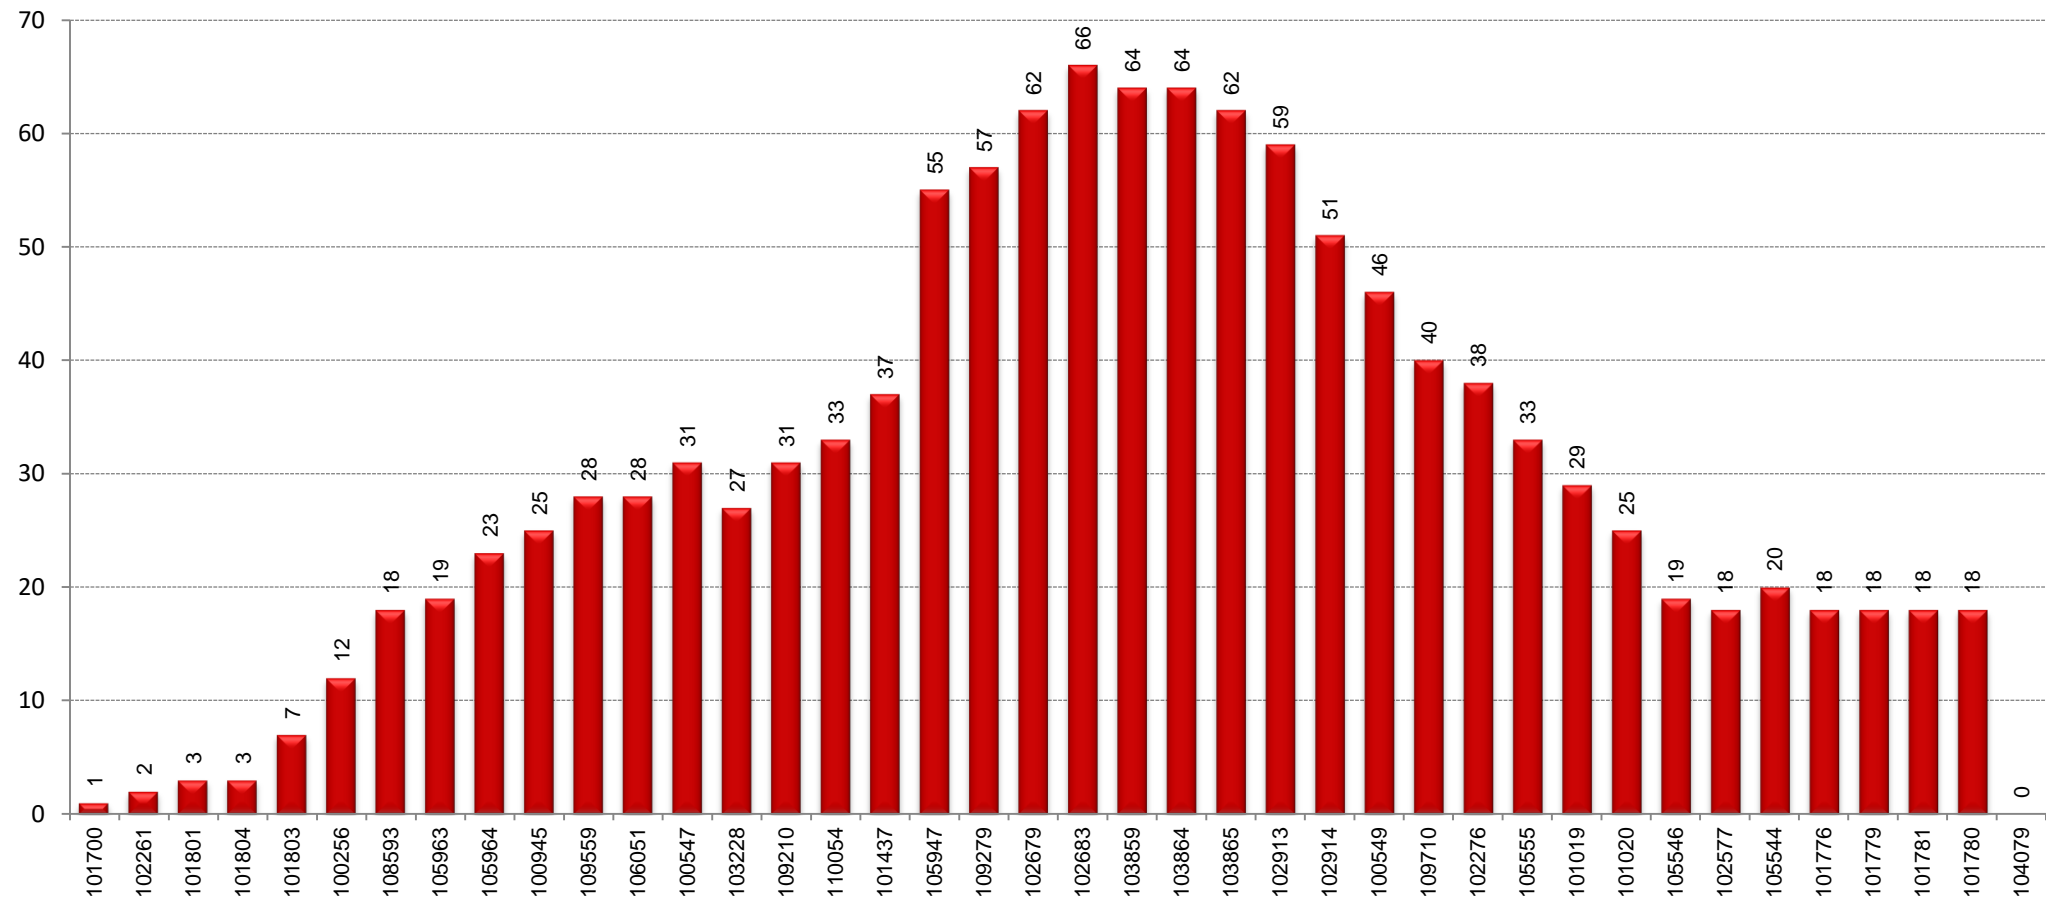

CÀRREGA EXPEDICIÓ MÉS CARREGADA: 07:15-08:18

SENTIT: Oliveres - Can Ruti