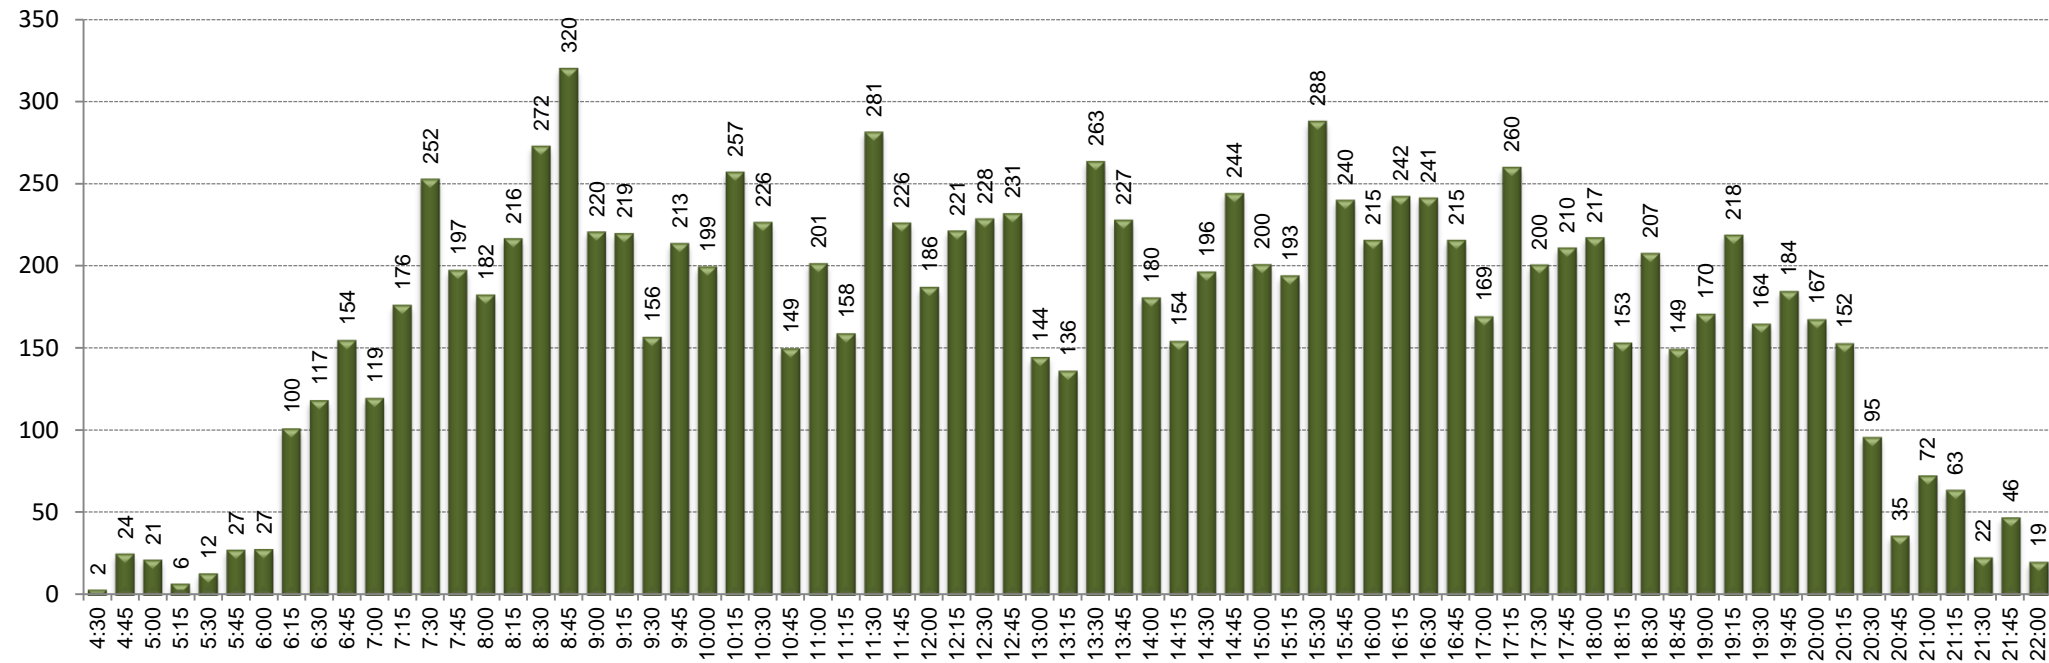

DISTRIBUCIÓ DELS VIATGERS PER QUART D'HORA