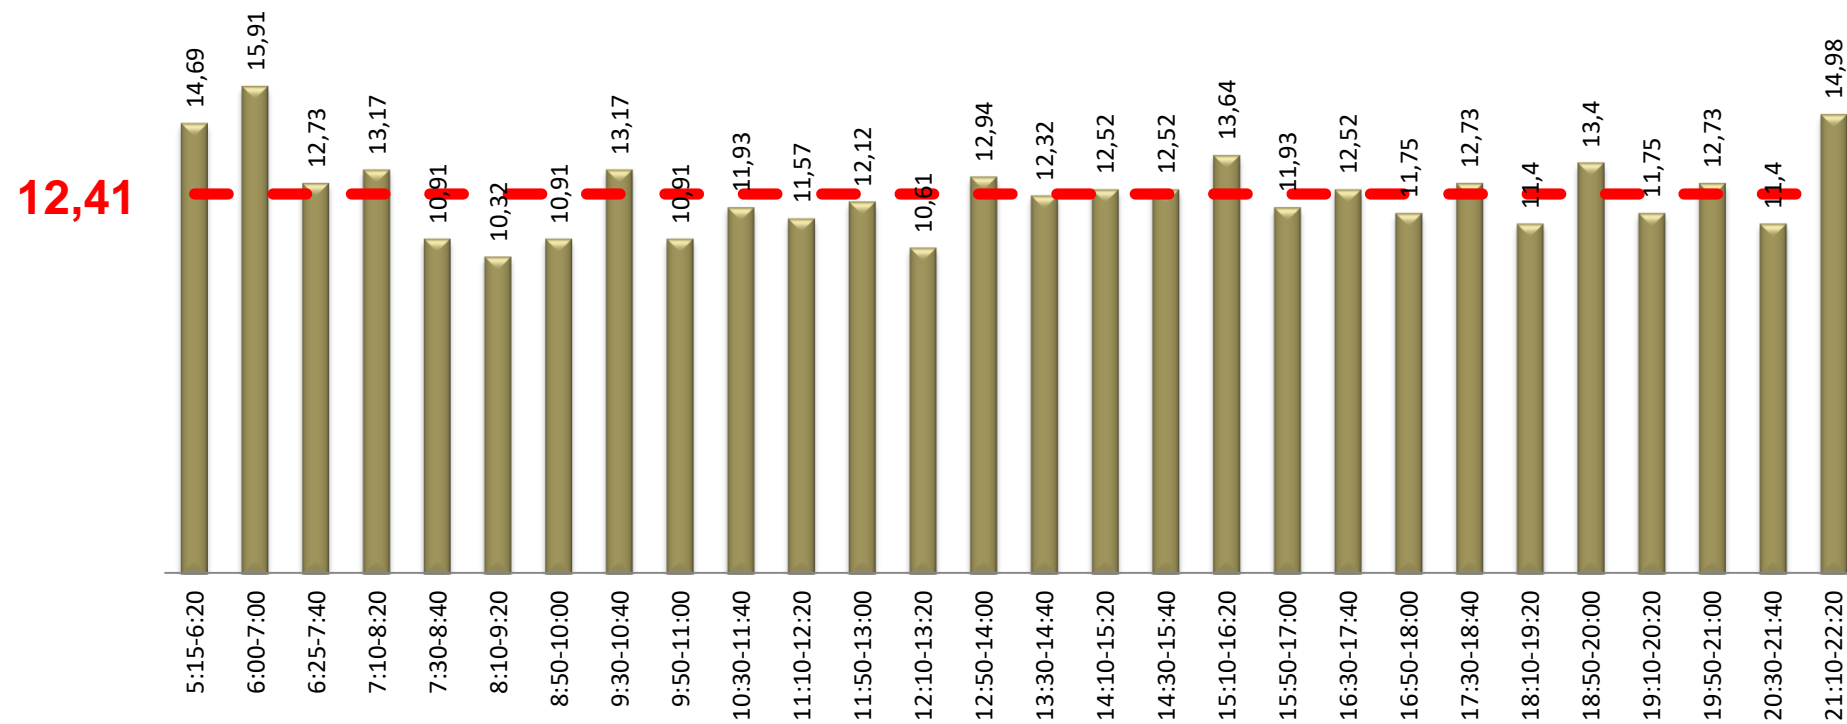

VELOCITAT COMERCIAL PER EXPEDICIÓ I MITJANA DE LA LÍNIA

SENTIT: Bon Pastor - Av. Itàlia

Mitjana 3 més lentes = 10,61 km/h