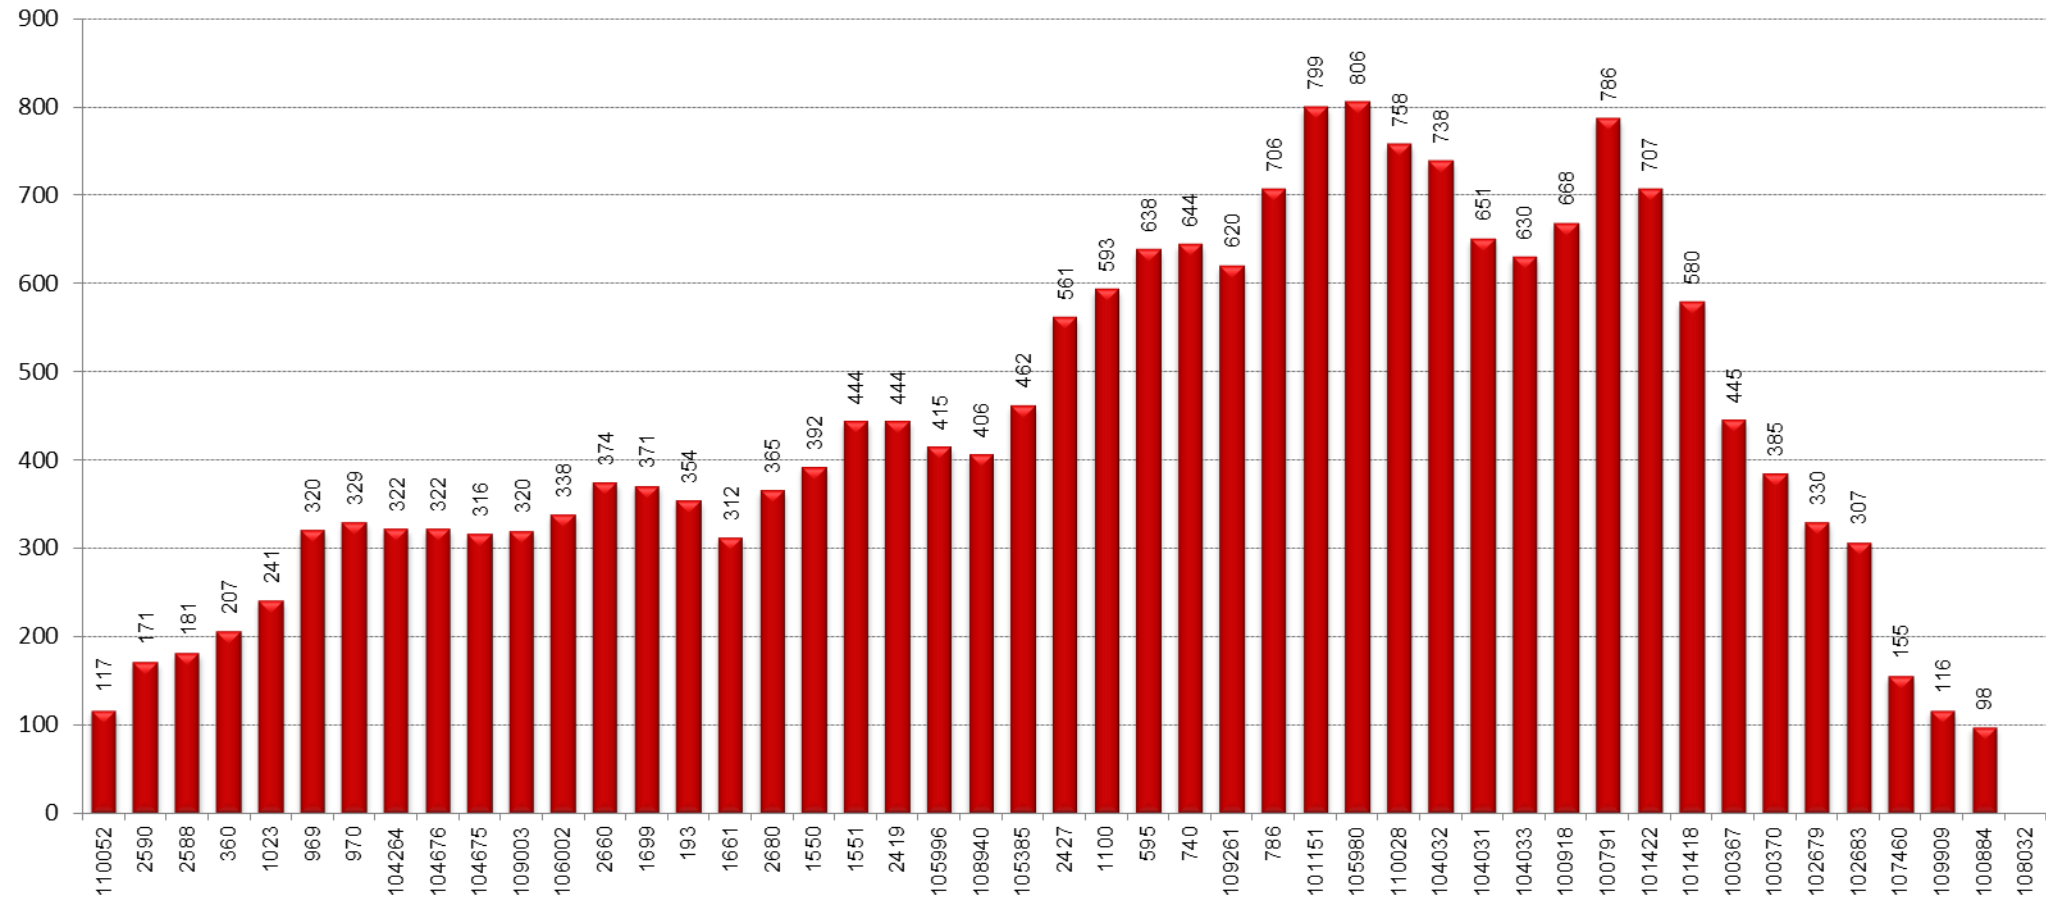

CÀRREGA

SENTIT: Bon Pastor - Av. Itàlia