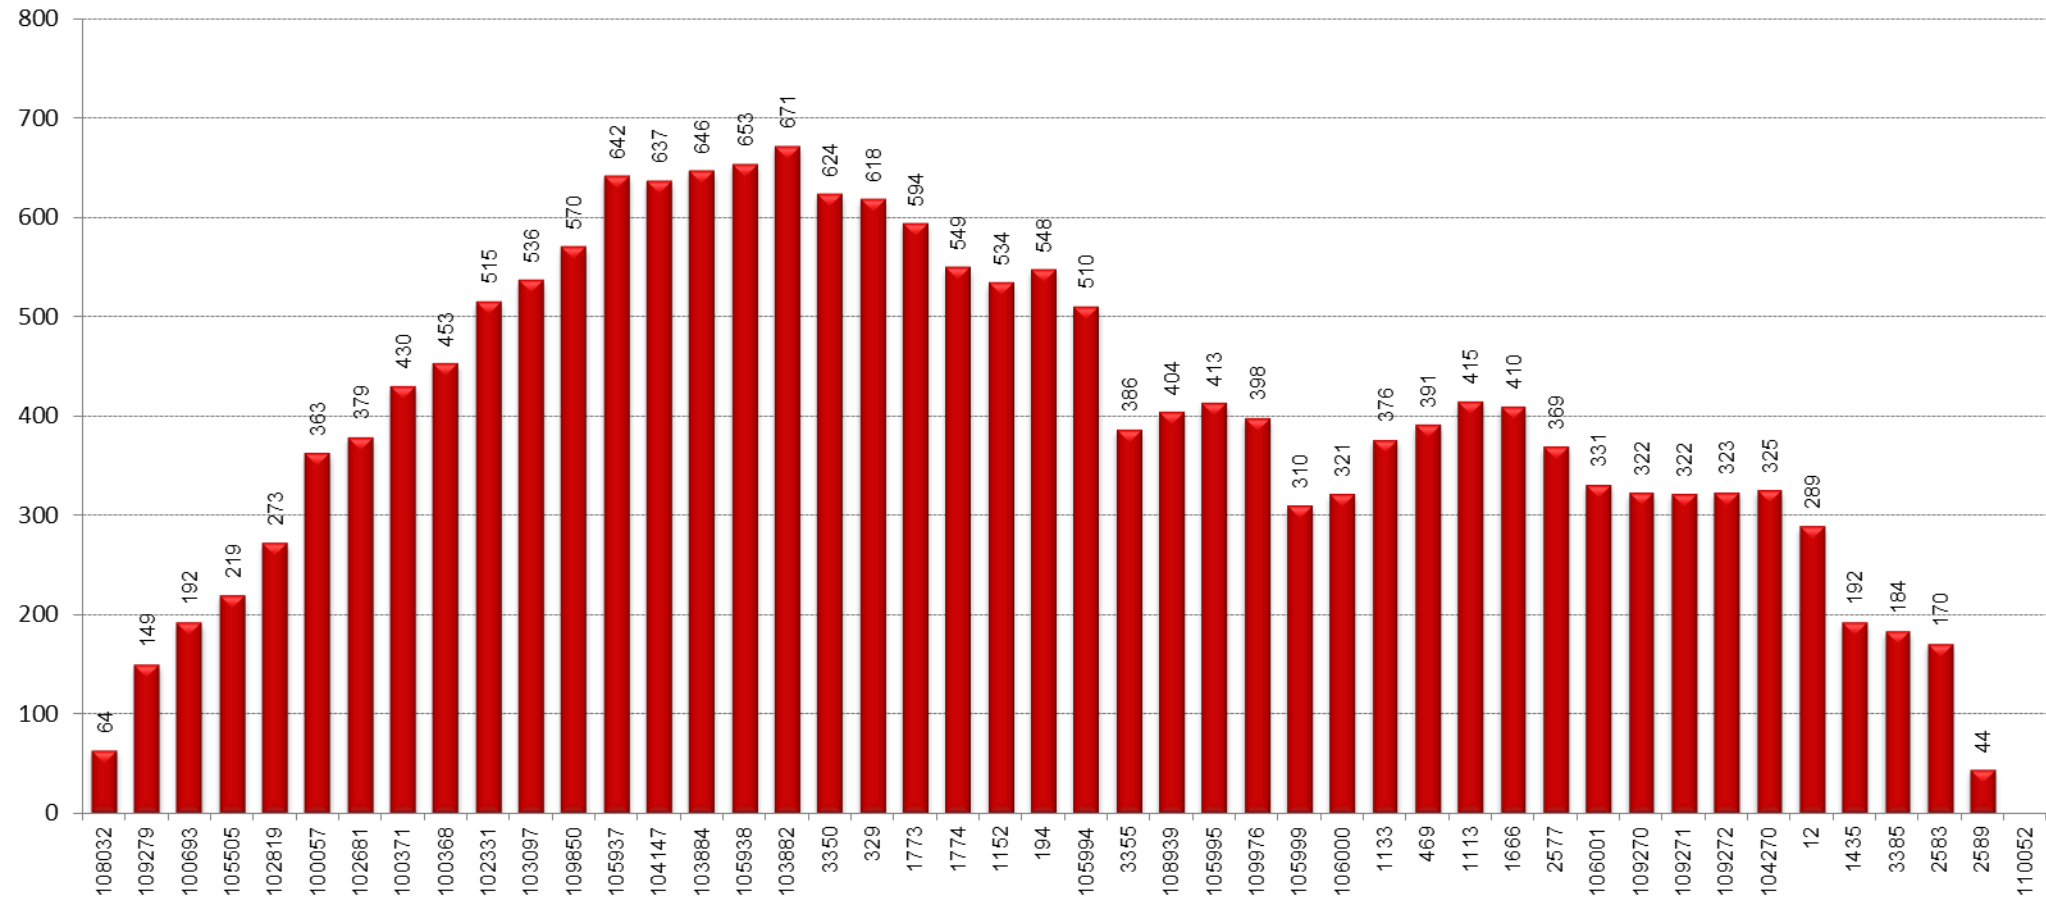

CÀRREGA

SENTIT: Av. Itàlia - Bon Pastor