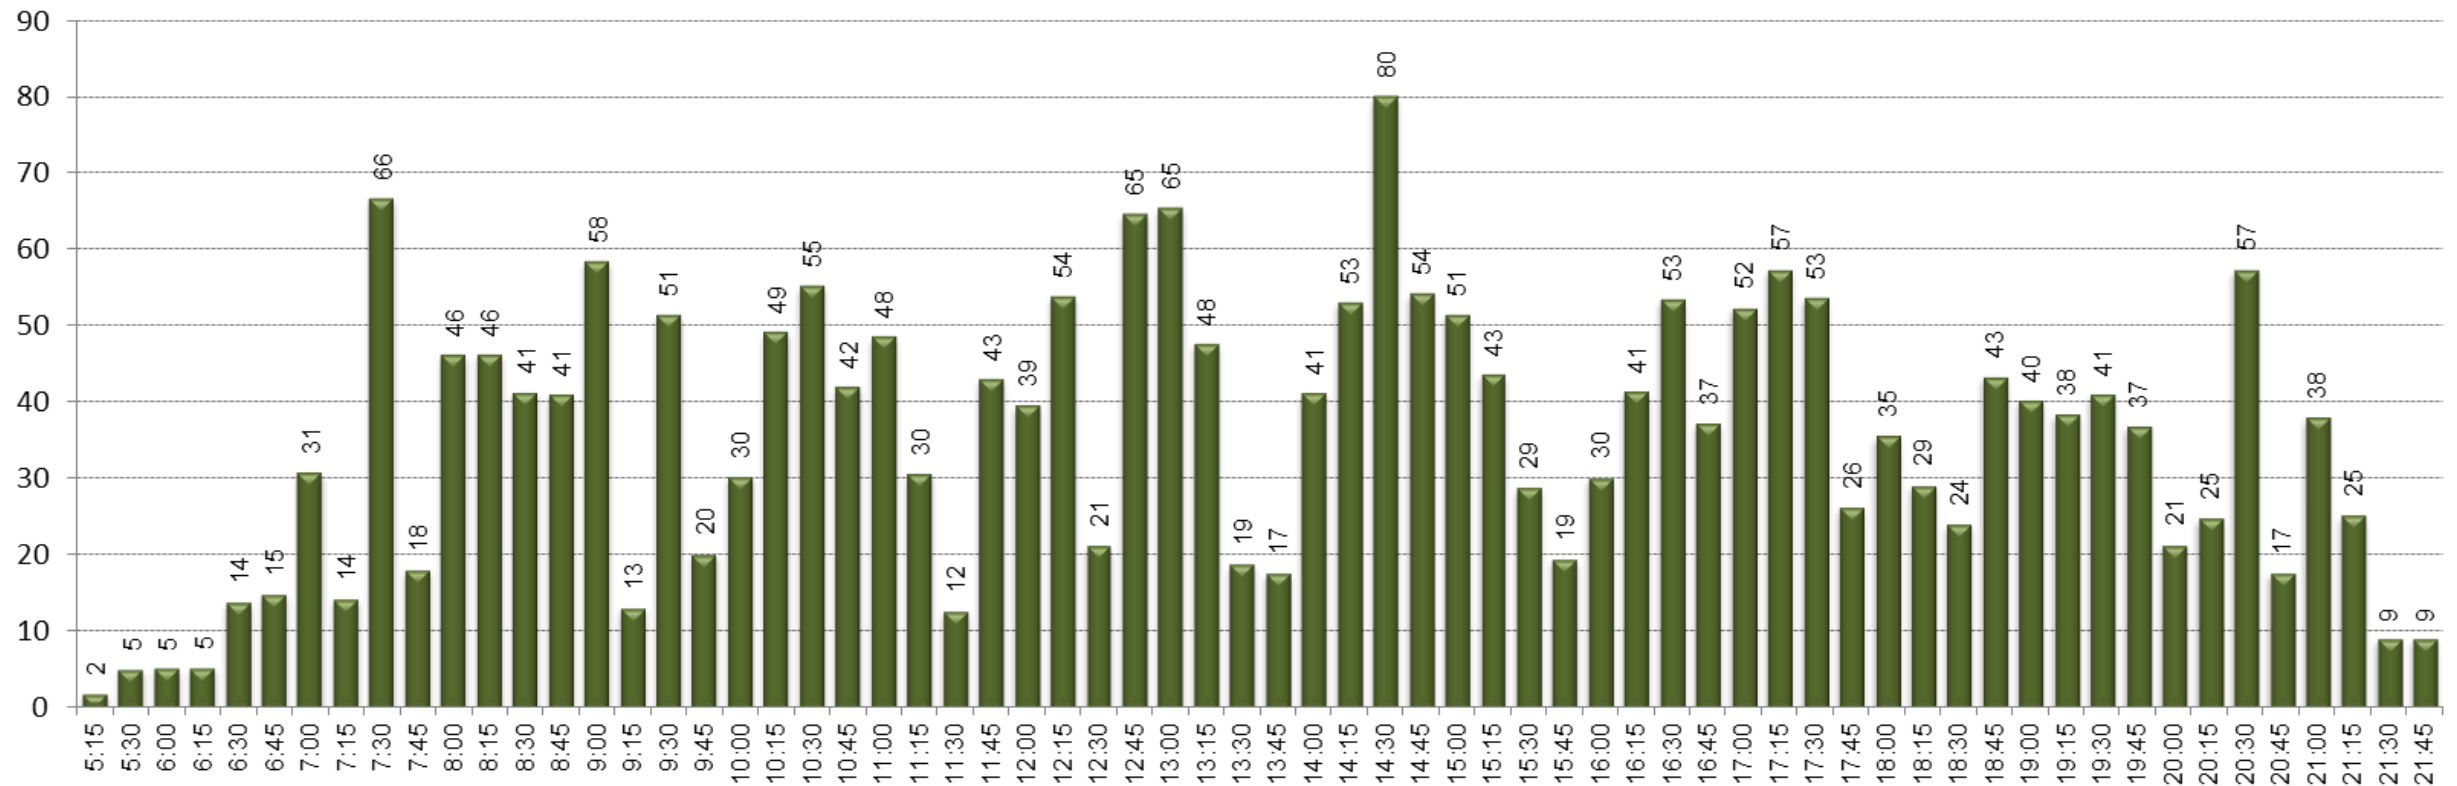

SENTIT: Bon Pastor - Av. Itàlia

EXPEDICIÓ MÉS CARREGADA: 17:00-18:10

SENTIT: Av. Itàlia - Bon Pastor

█ Pujades
█ Baixades

CÀRREGA EXPEDICIÓ MÉS CARREGADA: 17:00-18:10

SENTIT: Av. Itàlia - Bon Pastor

DISTRIBUCIÓ DELS VIATGERS PER QUART D'HORA