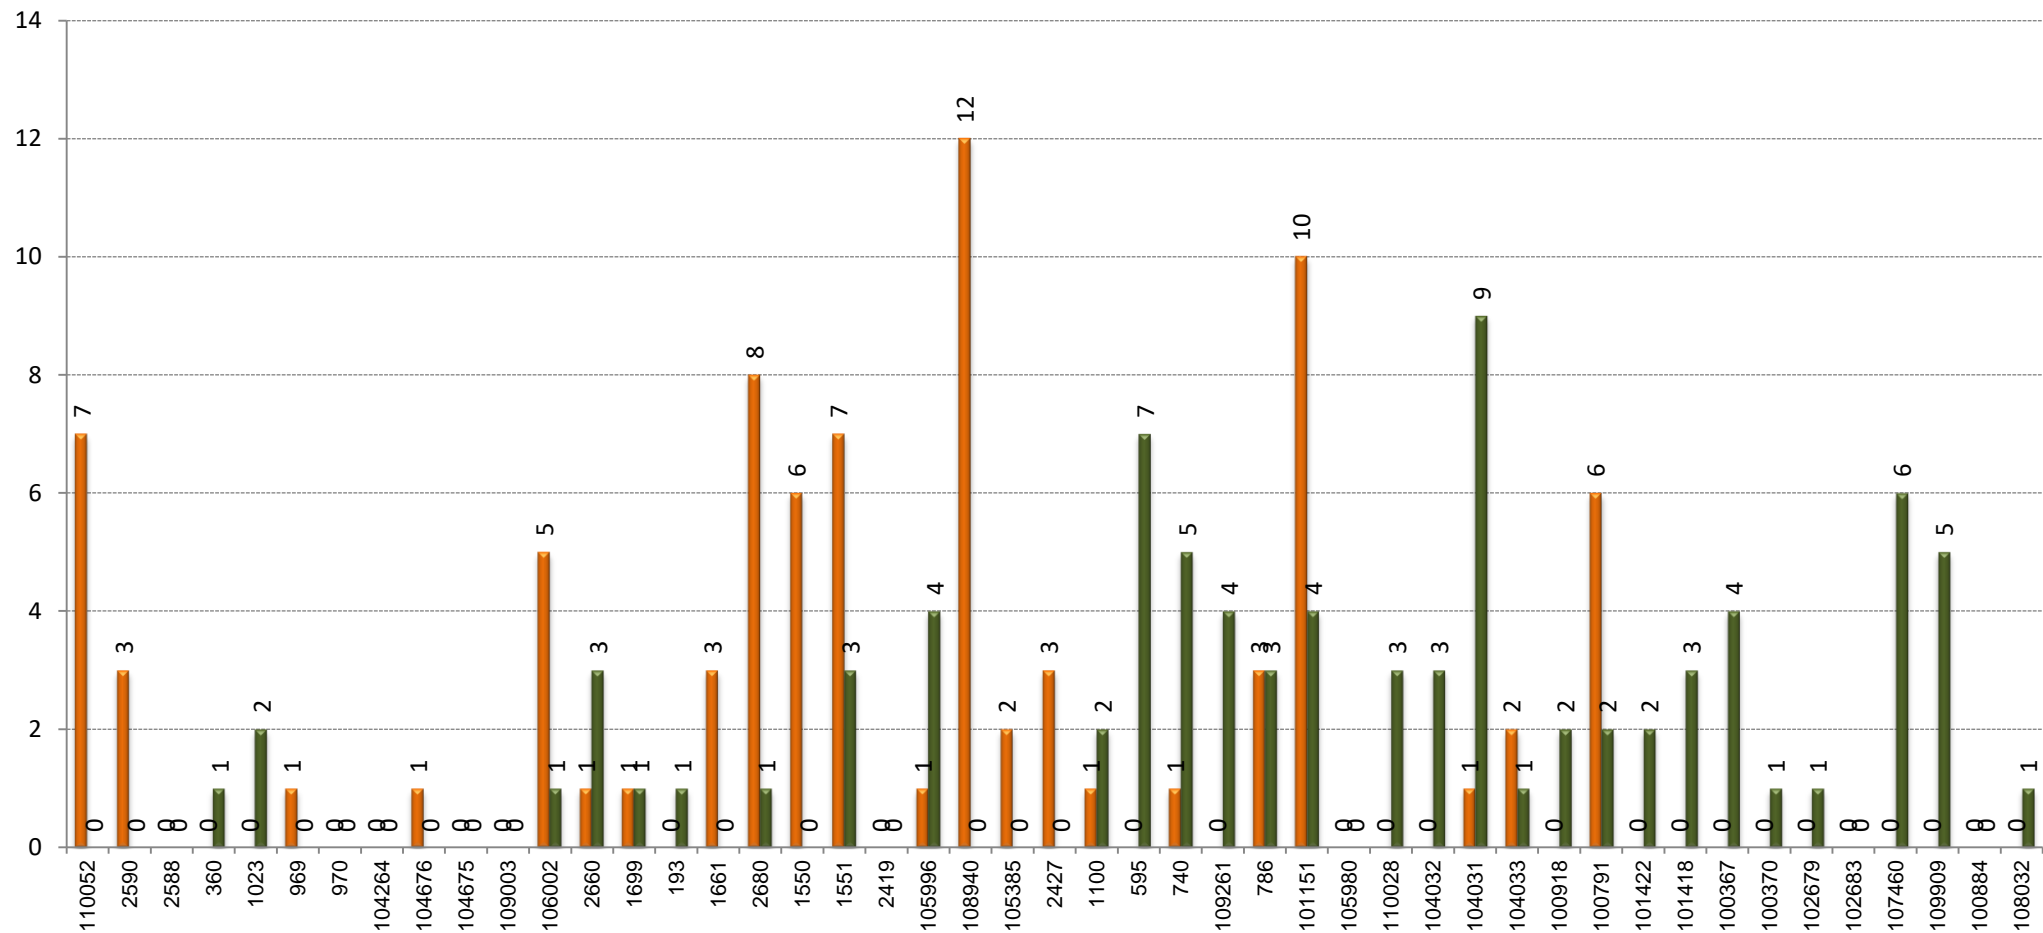

B23

TAULA RESUM

	Bon Pastor - Av. Itàlia	Av. Itàlia - Bon Pastor	TOTAL
Velocitat mitjana	12,41	13,18	12,80
Velocitat mínima	10,32	11,20	10,76
Temps mitjà de regulació			0:05:31
Temps mínim mitjà de regulació			0:00:00
Càrrega màxima	43	36	43
Factor de càrrega punta (càrrega màxima/demanda diària)			0,98%
Tipus vehicle			Midi
% ocupació amb càrrega màxima			72%

SENTIT: Bon Pastor - Av. Itàlia

CÀRREGA

SENTIT: Av. Itàlia - Bon Pastor

EXPEDICIÓ MÉS CARREGADA: 14:10-15:20

SENTIT: Bon Pastor - Av. Itàlia

█ Pujades
█ Baixades

CÀRREGA EXPEDICIÓ MÉS CARREGADA: 14:10-15:20

VIATGERS PER QUILÒMETRE I OCUPACIÓ

Línia	B23	B23	TOTAL B23
Sentit	Bon Pastor - Av. Itàlia	Av. Itàlia - Bon Pastor	
Viatgers x km	5.621,65	5.650,62	11.272,28
Viatgers	2.337	2.045	4.382
Recorregut mitjà (km)	2,41	2,76	2,57
Km útils / dia	681,92	707,29	1.389,21
Ocupació viatgers x km / km útils	8,24	7,99	8,11