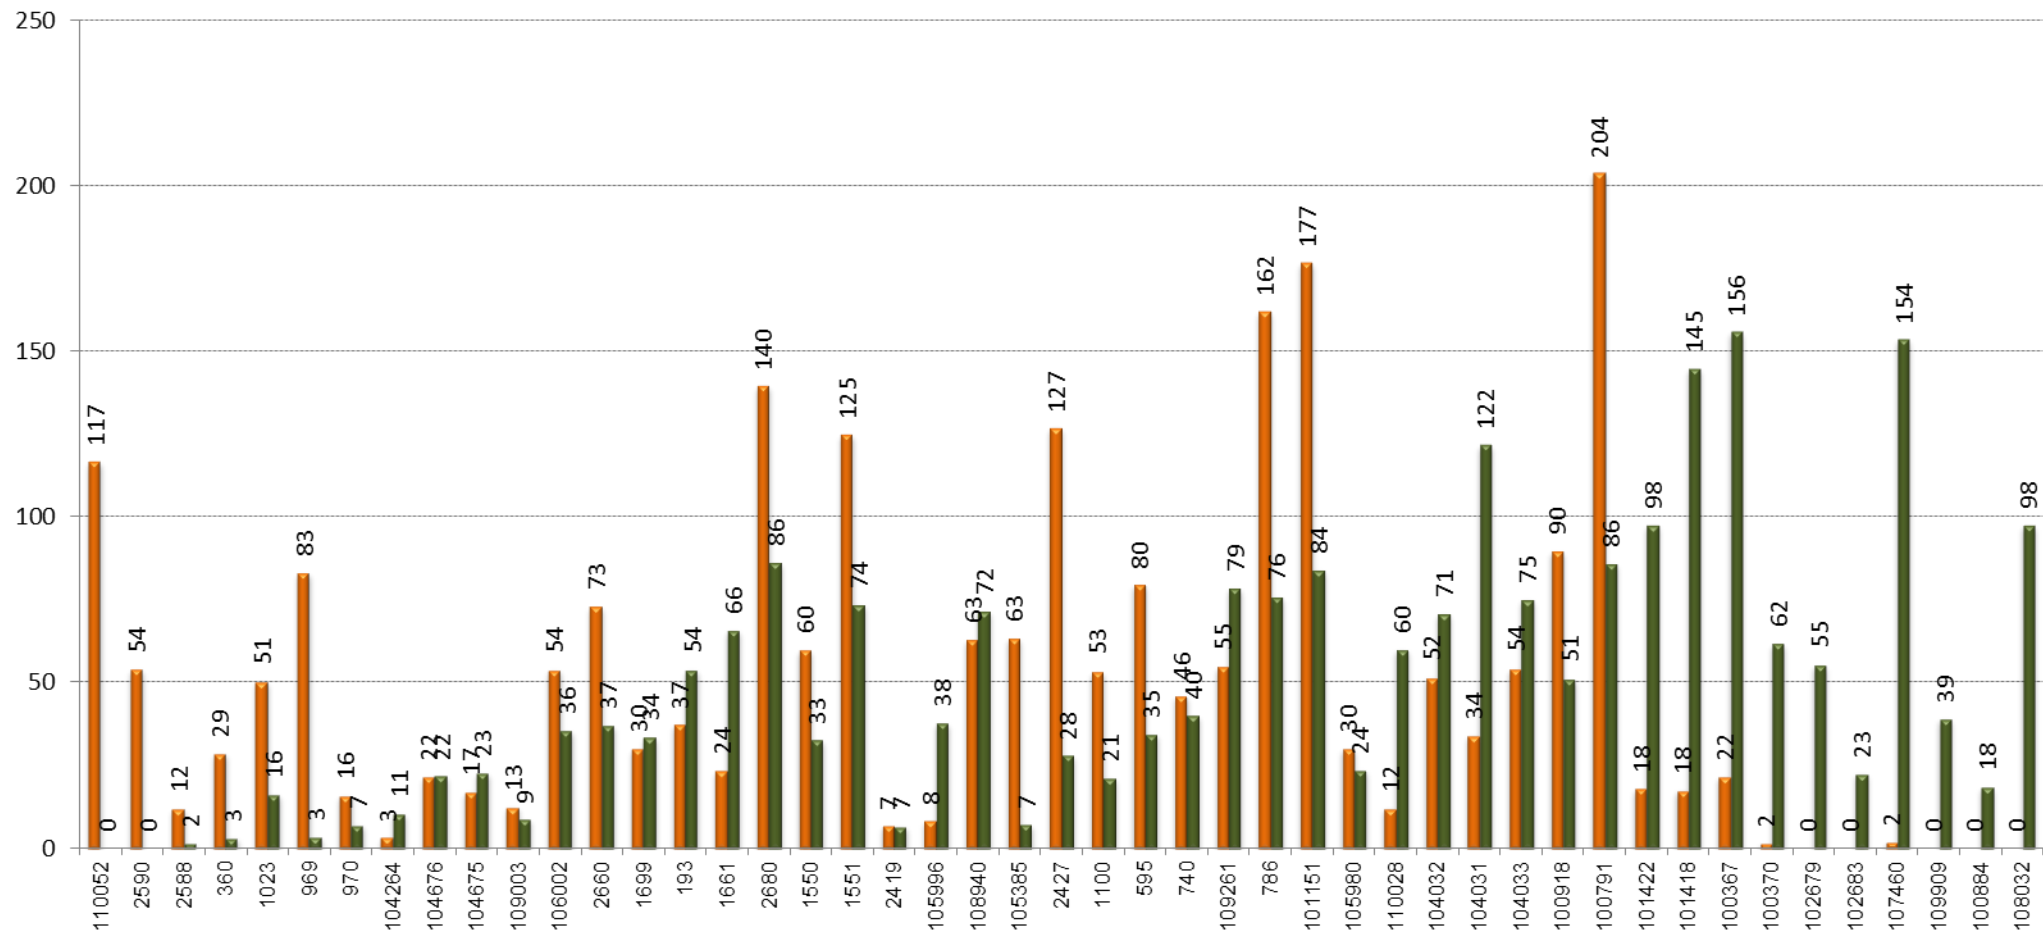

PUJADES I BAIXADES

SENTIT: Bon Pastor - Av. Itàlia

█ Pujades
█ Baixades