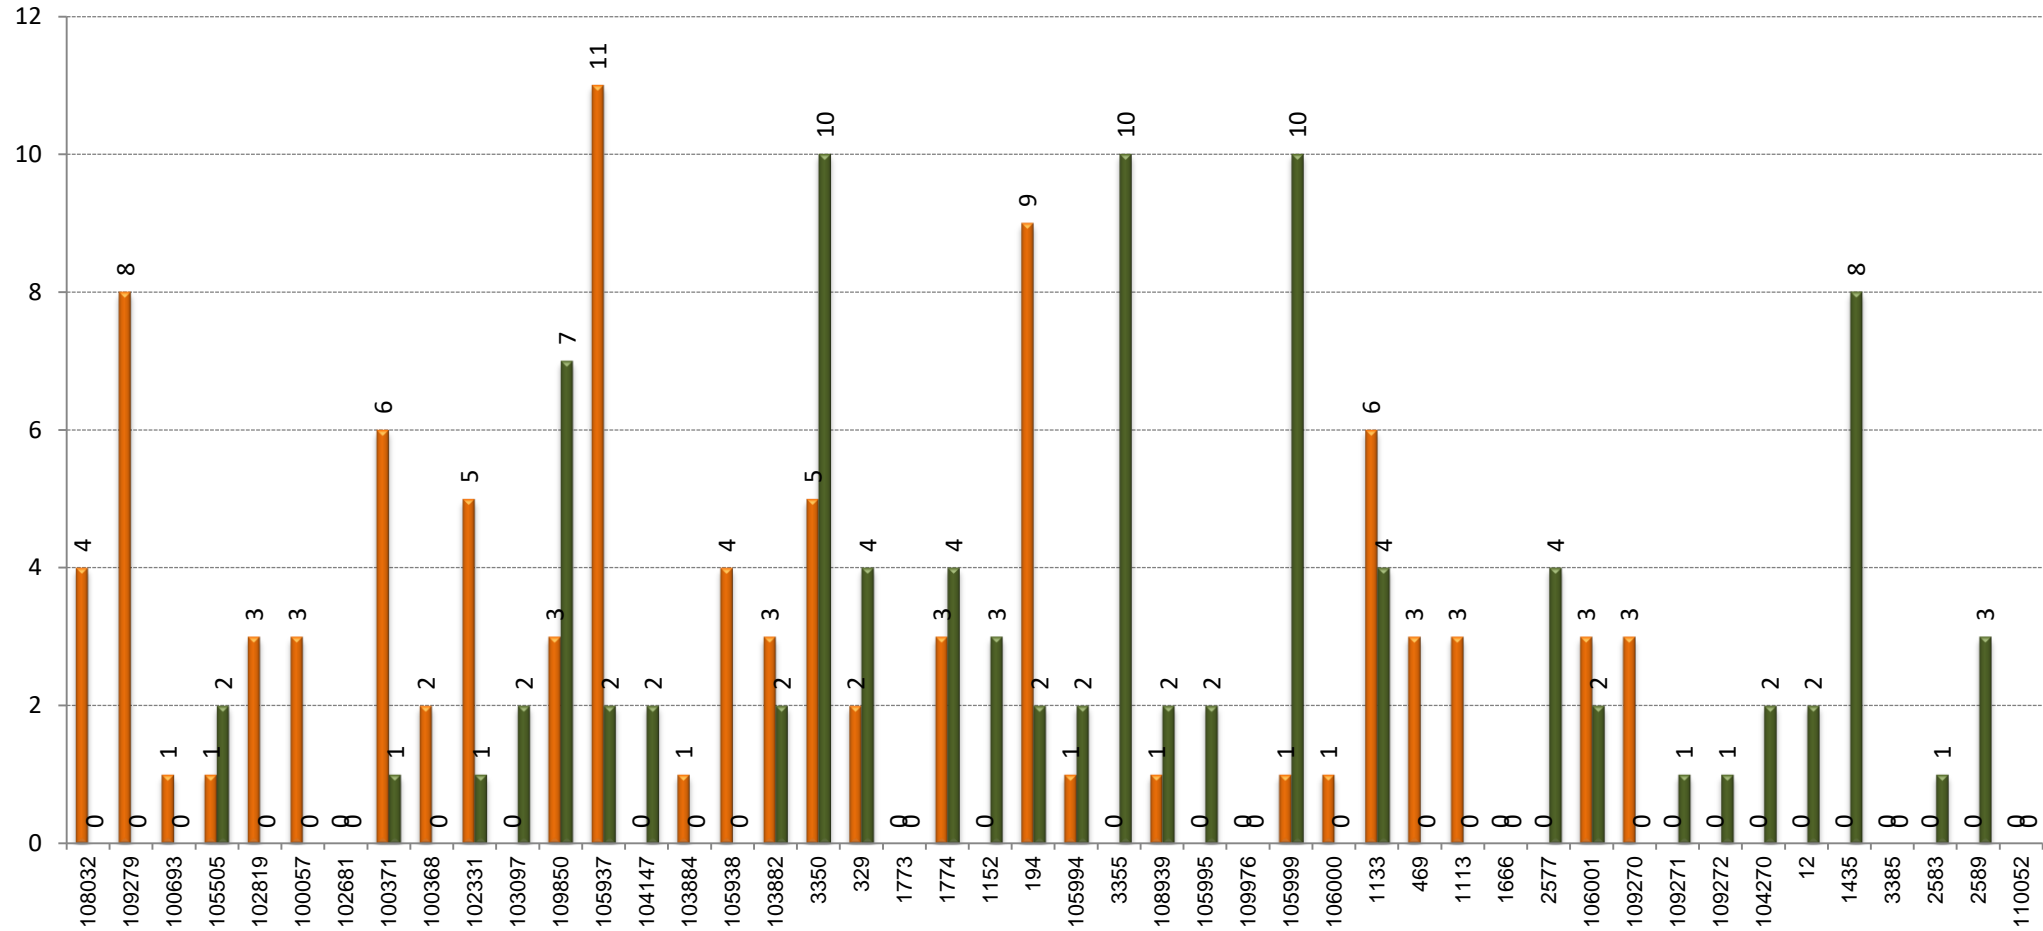

EXPEDICIÓ MÉS CARREGADA: 17:00-18:10

SENTIT: Av. Itàlia - Bon Pastor

█ Pujades
█ Baixades