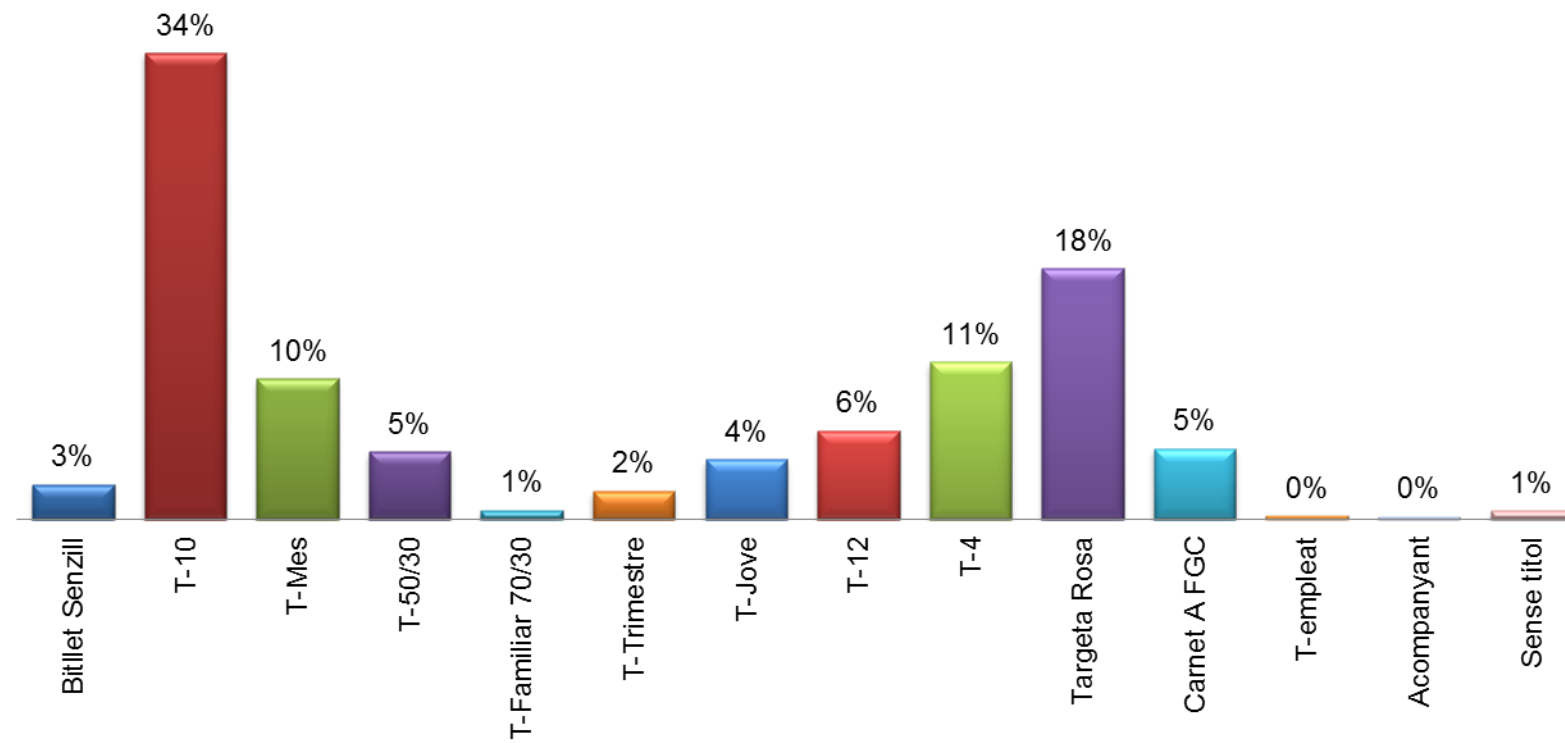

DISTRIBUCIÓ DELS TÍTOLS DE TRANSPORT