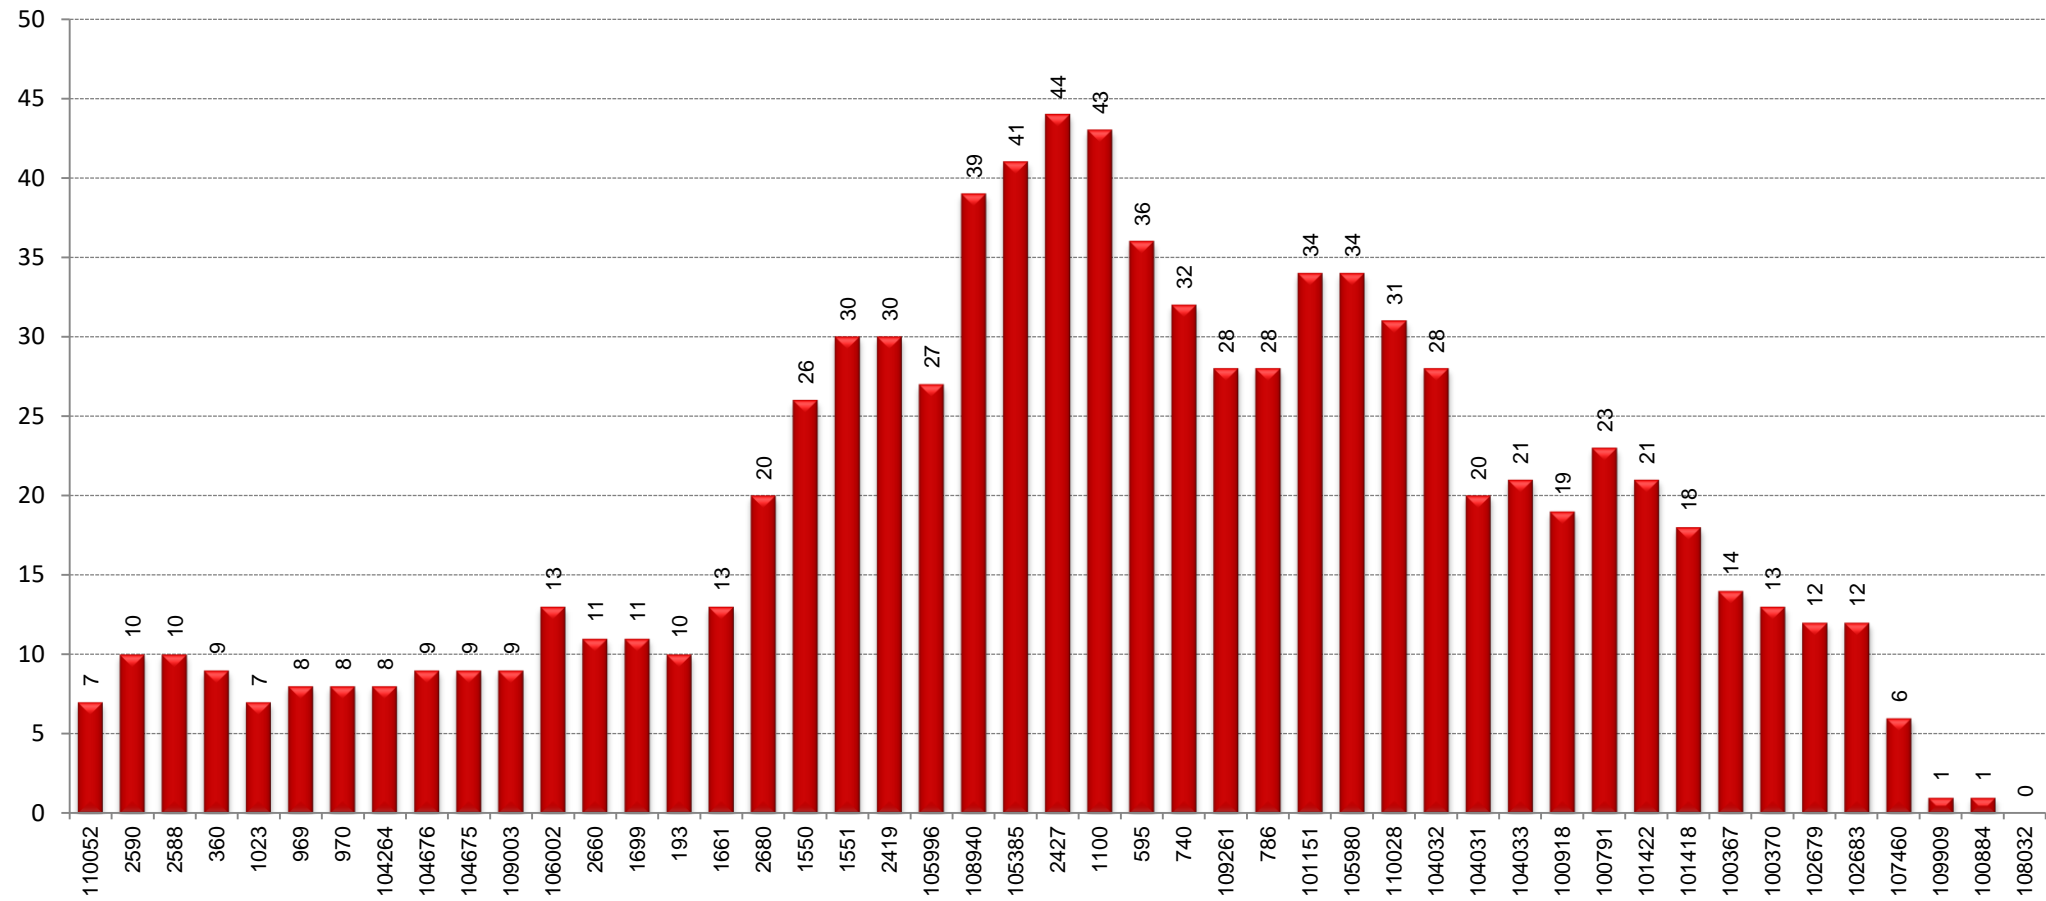

CÀRREGA EXPEDICIÓ MÉS CARREGADA: 14:10-15:20

SENTIT: Bon Pastor - Av. Itàlia