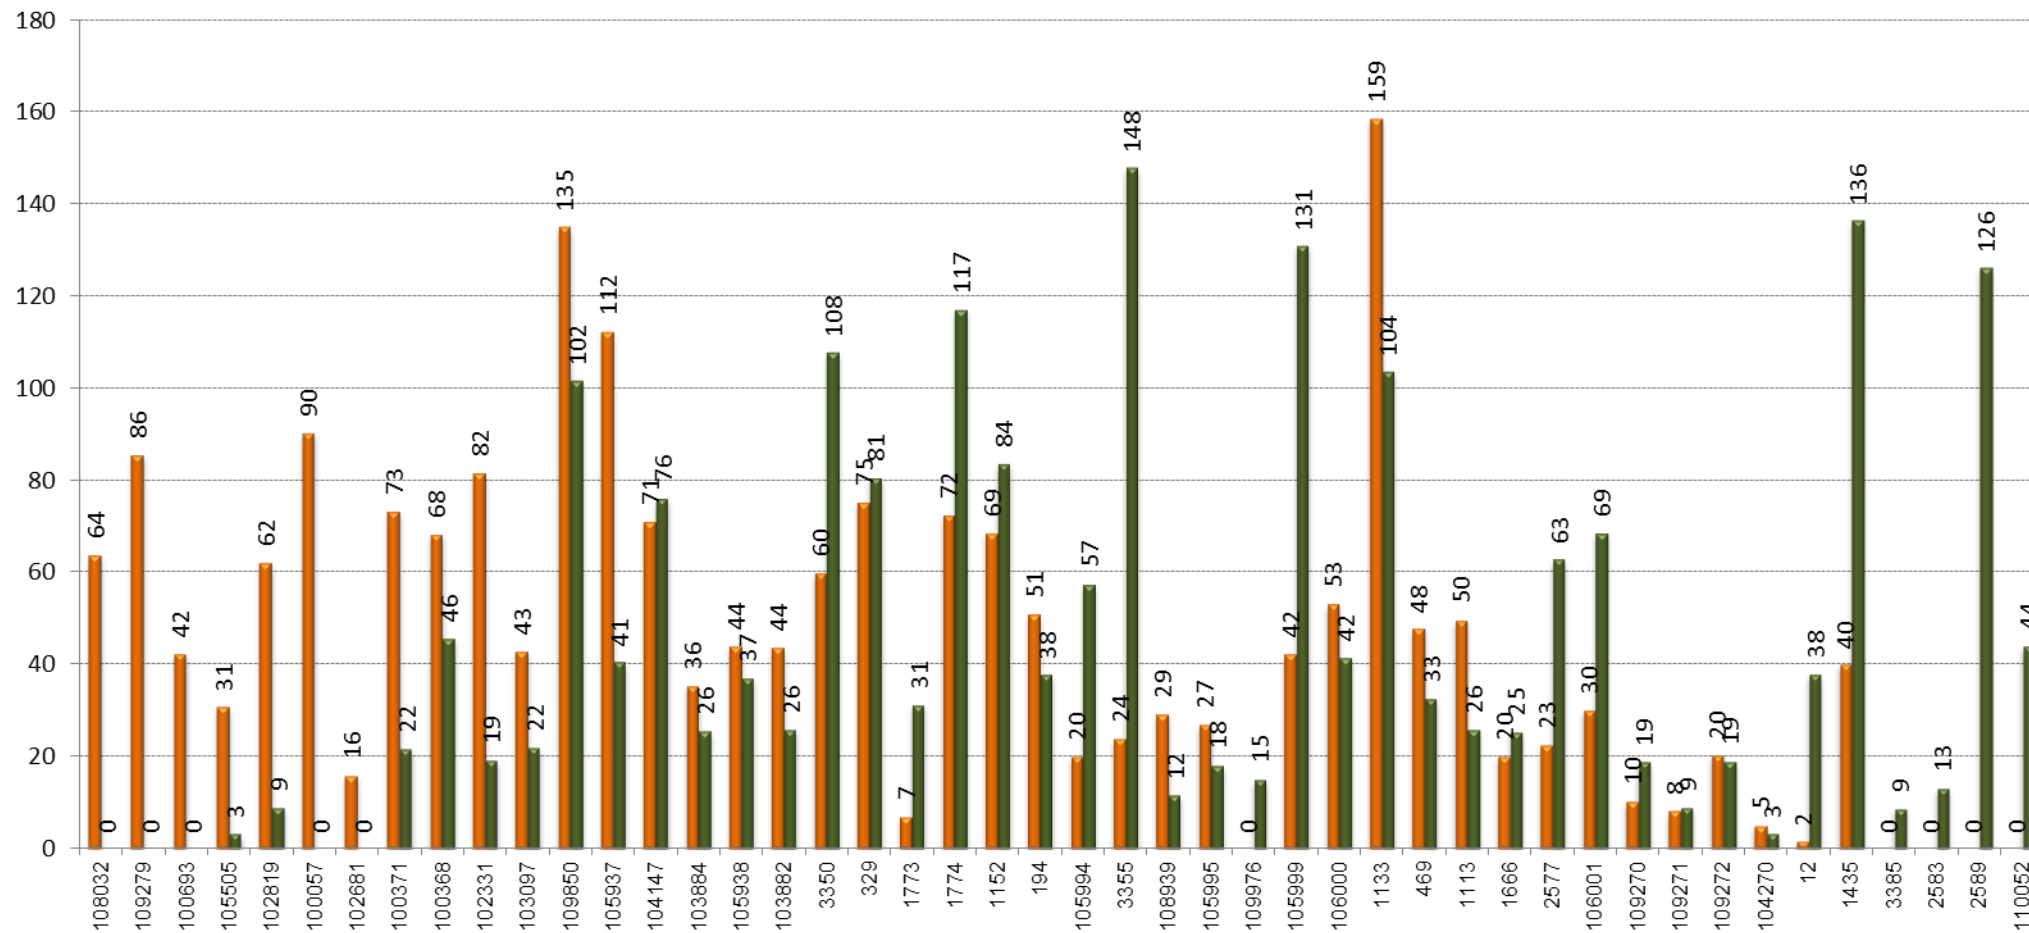

B23

TAULA RESUM

	Bon Pastor - Av. Itàlia	Av. Itàlia - Bon Pastor	TOTAL
Velocitat mitjana	12,41	13,18	12,80
Velocitat mínima	10,32	11,20	10,76
Temps mitjà de regulació			0:05:31
Temps mínim mitjà de regulació			0:00:00
Càrrega màxima	43	36	43
Factor de càrrega punta (càrrega màxima/demanda diària)			0,98%
Tipus vehicle			Midi
% ocupació amb càrrega màxima			72%

GRÀFICS

PUJADES I BAIXADES

SENTIT: Bon Pastor - Av. Itàlia

█ Pujades
█ Baixades

PUJADES I BAIXADES

SENTIT: Av. Itàlia - Bon Pastor

█ Pujades
█ Baixades

CÀRREGA

VIATGERS PER QUILÒMETRE I OCUPACIÓ

Línia	B23	B23	TOTAL B23
Sentit	Bon Pastor - Av. Itàlia	Av. Itàlia - Bon Pastor	
Viatgers x km	5.621,65	5.650,62	11.272,28
Viatgers	2.337	2.045	4.382
Recorregut mitjà (km)	2,41	2,76	2,57
Km útils / dia	681,92	707,29	1.389,21
Ocupació viatgers x km / km útils	8,24	7,99	8,11