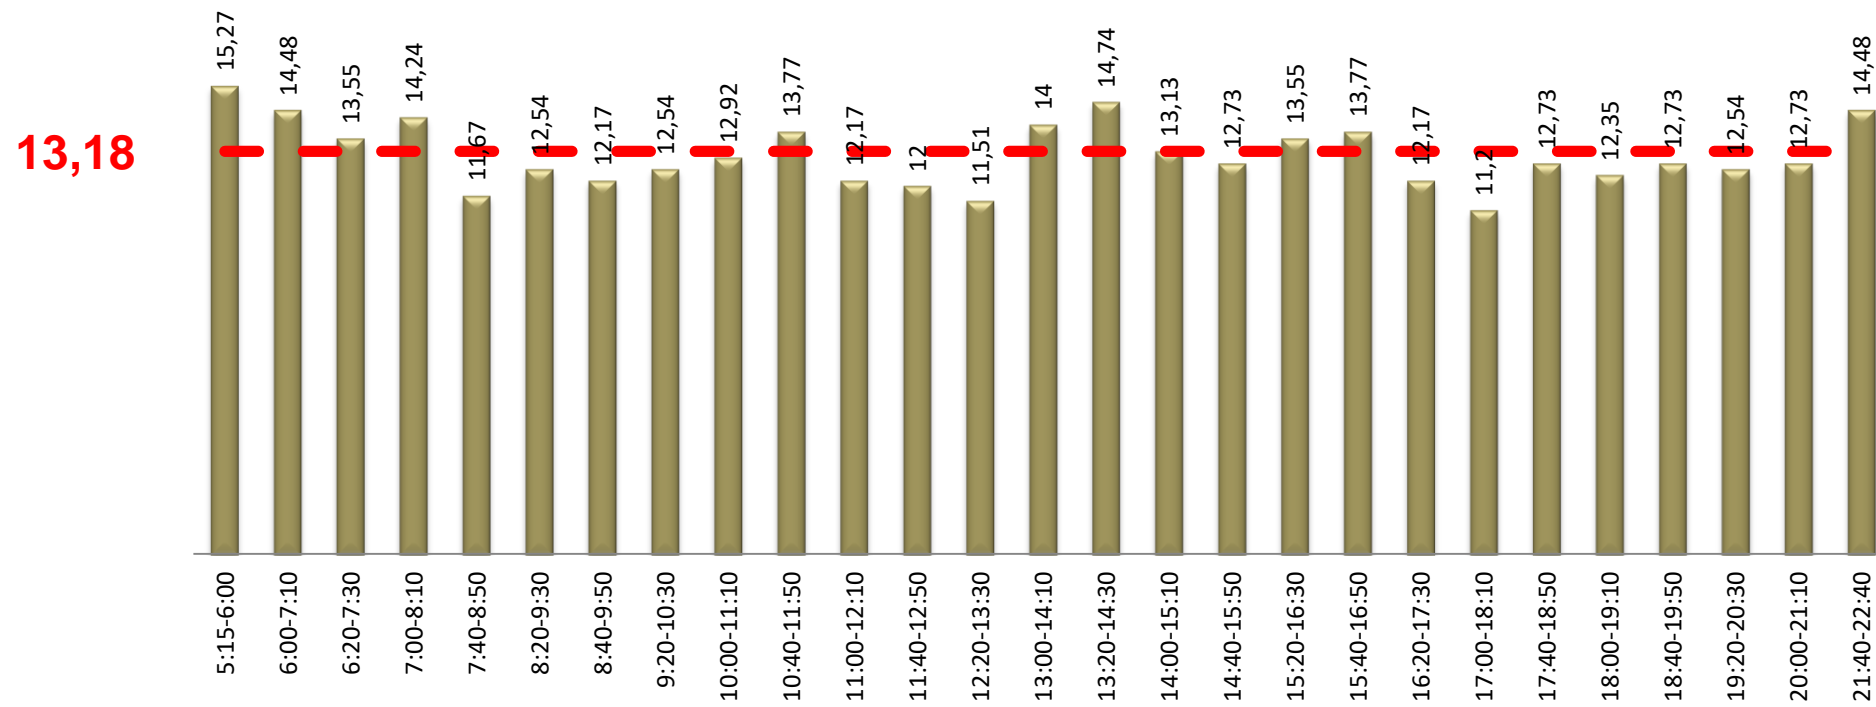

SENTIT: Av. Itàlia - Bon Pastor

Mitjana 3 més lentes = 11,46 km/h

PRINCIPALS TRAJECTES

 Av. Itàlia - Bon Pastor
 Bon Pastor - Av. Itàlia

TAULES

LLISTAT DE PARADES

Bon Pastor - Av. Itàlia

Ordre	Codi parada	Nom
1	110052	Sao Paulo - La Maquinista
2	002590	Sao Paulo - Ciutat d'Asunción
3	002588	Ciutat d'Asunción - Pg. de l'Havana
4	000360	Sant Adrià - Formiga
5	001023	Sant Adrià - Pg. Enric Sanchís
6	000969	Pg. Enric Sanchís - Sant Adrià
7	000970	Pg. Enric Sanchís - Santander
8	104264	Santander - Terç de la M. de Déu de Montserrat
9	104676	Via Trajana - Santander
10	104675	Via Trajana - Binèfar
11	109003	Via Trajana - Tibidabo pont
12	106002	Ctra. de Mataró - Via Trajana
13	002660	Argentina - Gran Via
14	001699	Bernat Metge - Rbla. Prim
15	000193	Rambla Prim - Marroc
16	001661	Rambla Prim - Pallars
17	002680	Llull - Rbla. Prim
18	001550	Av. M. Fdez. Márquez - Sant R. de Penyafort
19	001551	Av. M. Fdez. Márquez - Salzillo
20	002419	Torrassa - Av. de la Catalana
21	105996	Olímpic - Cristófol de Moura
22	108940	"Estació Rodalies Sant Adrià"
23	105385	Av. de la Platja - Eduard Maristany
24	002427	Av. de la Platja - Lleida
25	001100	Av. de la Platja - Torrassa
26	000595	Av. Catalunya - Pi i Gibert
27	000740	Sta. Caterina - Autopista C-31
28	109261	Av. Joan XXIII - Onze de Setembre
29	000786	Av. Joan XXIII - Plaça Nicaragua
30	101151	Ctra. de Sta. Coloma - Av. Alfons XIII
31	105980	Guasch - Av. Sant Salvador
32	110028	Rbla. Solidaritat - Europa
33	104032	Rda. St. Antoni de Llefià - Ramiro de Maeztu
34	104031	Rda. St. Antoni de Llefià - La Pau
35	104033	Rda. St. Antoni de Llefià - Muntanya
36	100918	Av. Marquès de Sant Mori - Av. Dr. Bassols
37	100791	Av. Marquès de Sant Mori - Quevedo
38	101422	Calderón de la Barca - Gayarre
39	101418	Calderón de la Barca - Estadi
40	100367	Av. Caritg - Circumval·lació
41	100370	Av. Caritg - Av. de Lloreda
42	102679	Liszt - Trieste
43	102683	Liszt - Pl. Dr. Fleming
44	107460	Pg. Olof Palme - " Montigalà "
45	109909	Rossini - "Poliesportiu Montigalà"
46	100884	Av. Mònaco - Còrsega
47	108032	" Metro Fondo " - Av. Itàlia