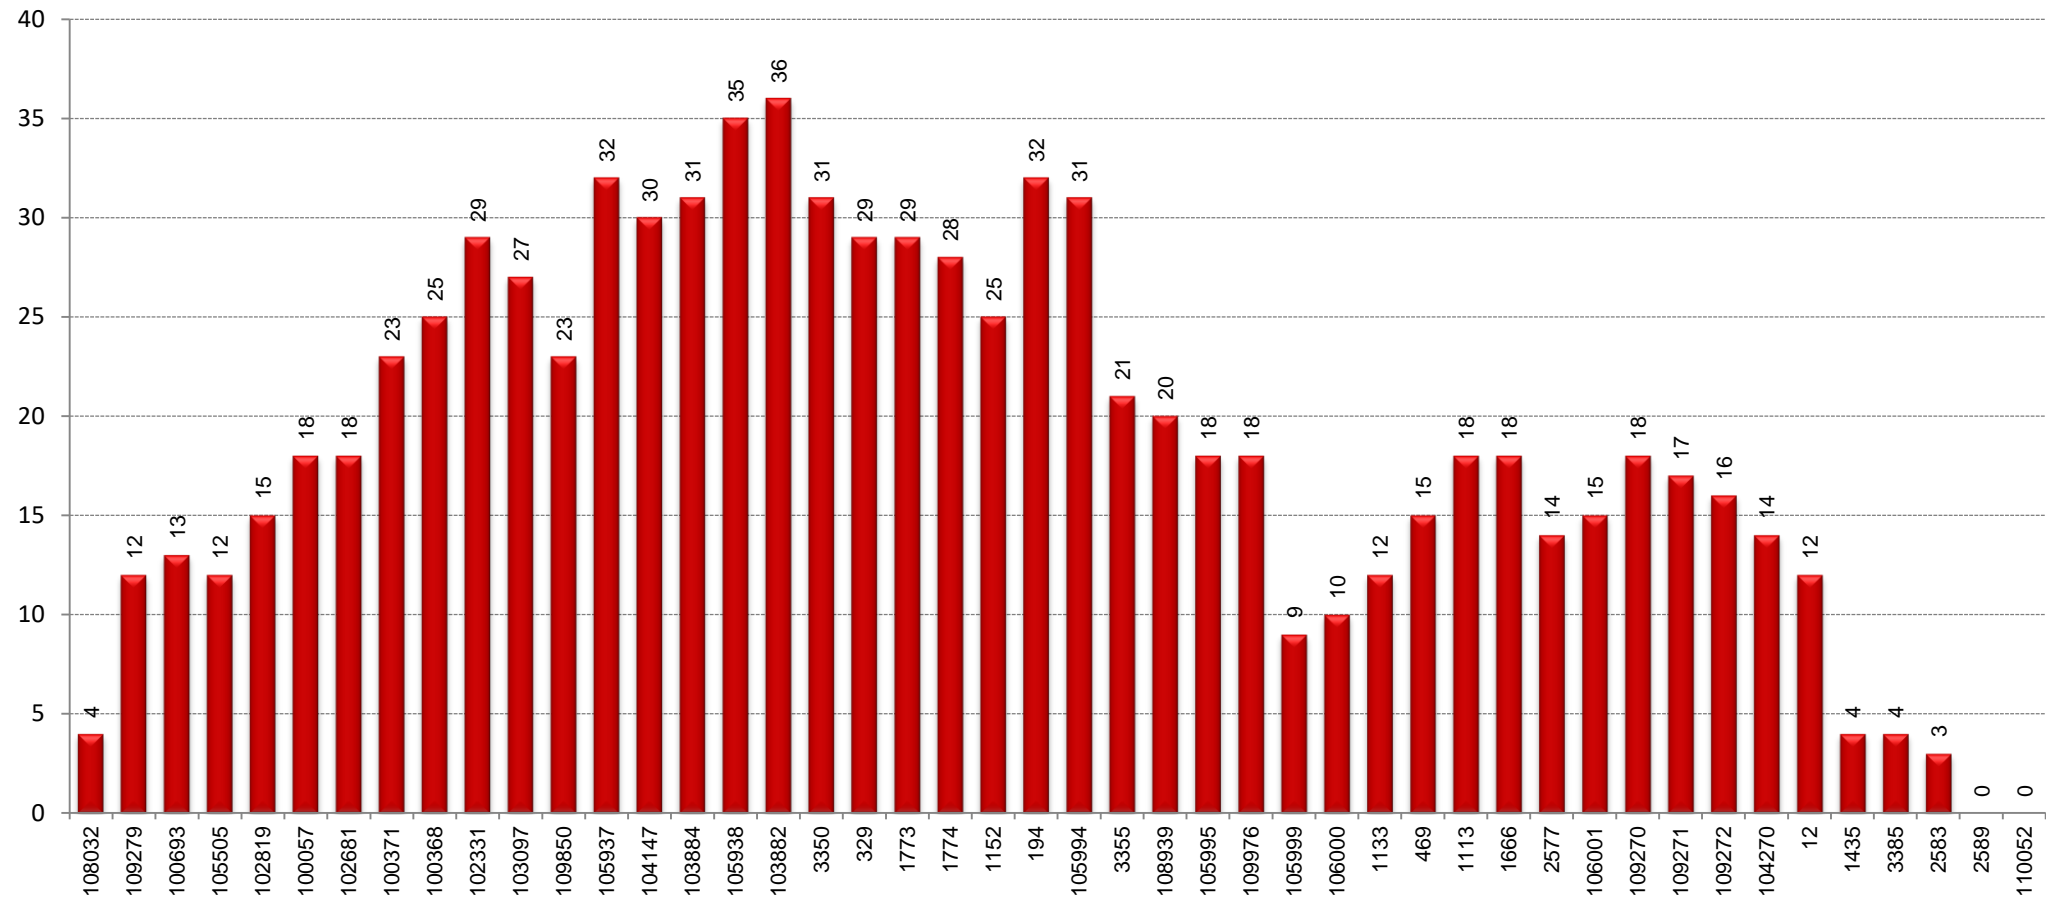

SENTIT: Bon Pastor - Av. Itàlia

EXPEDICIÓ MÉS CARREGADA: 17:00-18:10

SENTIT: Av. Itàlia - Bon Pastor

█ Pujades
█ Baixades

CÀRREGA EXPEDICIÓ MÉS CARREGADA: 17:00-18:10

SENTIT: Av. Itàlia - Bon Pastor

DISTRIBUCIÓ DELS VIATGERS PER QUART D'HORA