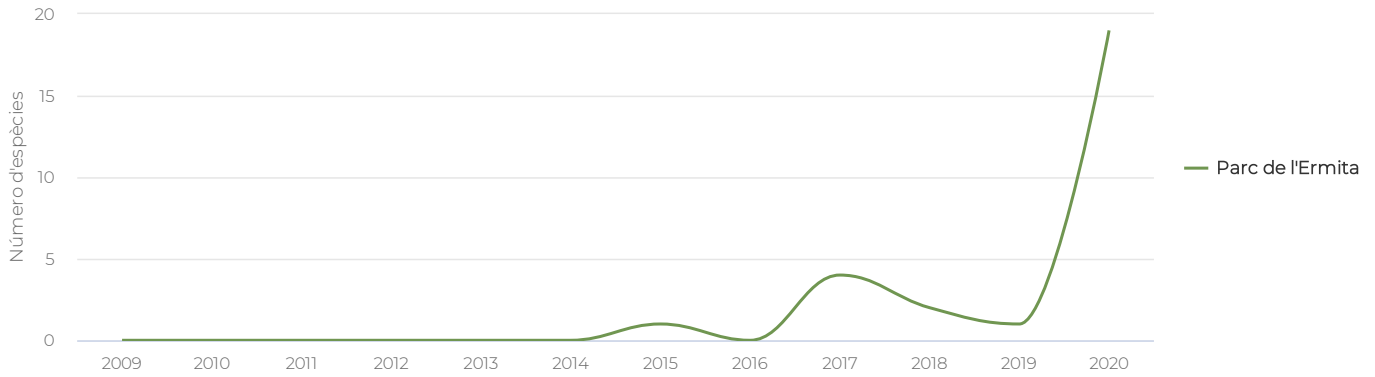

INFORME ORNITOLÒGIC PARCS I PLATGES METROPOLITANS

Castellbisbal · Dades 2020

Evolució anual d'espècies d'ocells observades