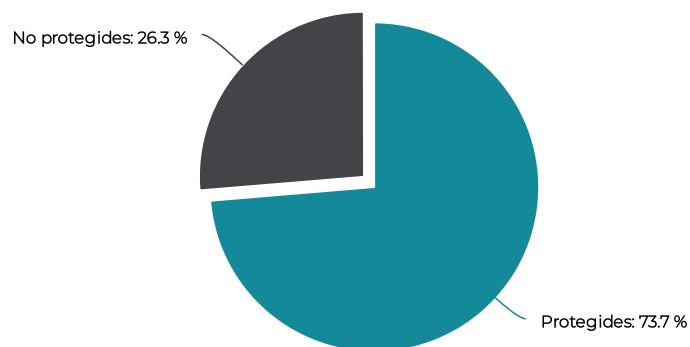

Informe ornitològic parcs
i platges metropolitanans

Castellbisbal

Institut Català d'Ornitologia

INFORME ORNITOLÒGIC PARCS I PLATGES METROPOLITANS

Castellbisbal · Dades 2020

Sumari

Al parc de l'Ermita s'hi van observar 19 espècies d'ocell, xifra que representa el 20,65 % de les comptabilitzades al conjunt del municipi i el 5,04 % de les enregistrades a tot Catalunya. El 73,7 % d'aquestes espècies gaudeixen d'algun tipus de protecció. Durant l'any 2020 es van fer 29 observacions, la qual cosa suposa un increment notable respecte a anys anteriors. Així mateix, el nombre d'espècies també és el més alt de tota la sèrie històrica. Tot i que no es va observar cap ocell particularment interessant, sí que es va obtenir una bona mostra de l'avifauna típica d'un parc urbà de caràcter mediterrani. No es va detectar cap espècie inclosa en el catàleg d'espècies exòtiques invasores.

INFORME ORNITOLÒGIC PARCS I PLATGES METROPOLITANS

Castellbisbal · Dades 2020

Nombre d'espècies d'ocells observades

LLEGENDA

- a: Màxim d'espècies o observacions en un parc o platja.
- b: Mitjana d'espècies o observacions en un parc o platja.
- c: Nombre d'espècies o observacions en aquest parc o platja.

Parc de l'Ermita

INFORME ORNITOLÒGIC PARCS I PLATGES METROPOLITANS

Castellbisbal · Dades 2020

Evolució anual d'espècies d'ocells observades

Evolució anual d'observacions d'ocells registrades

Grau de protecció de les espècies observades al municipi

INFORME ORNITOLÒGIC PARCS I PLATGES METROPOLITANS

Castellbisbal · Dades 2020

Llista d'ocells observats durant el 2020

	Espècie	Protegida?	Parc de l'Ermita
	Ballester	Sí	1
	Cadenera	Sí	1
	Cotxa fumada	Sí	1
	Gaig	No	2
	Garsa	No	2
	Mallerenga blava	Sí	1
	Mallerenga carbonera	Sí	2
	Mallerenga emplomallada	Sí	2
	Oreneta cuablanca	Sí	2
	Oreneta vulgar	Sí	1
	Pardal comú	No	1
	Pit-roig	Sí	2
	Raspinel·l comú	Sí	2
	Roquerol	Sí	1