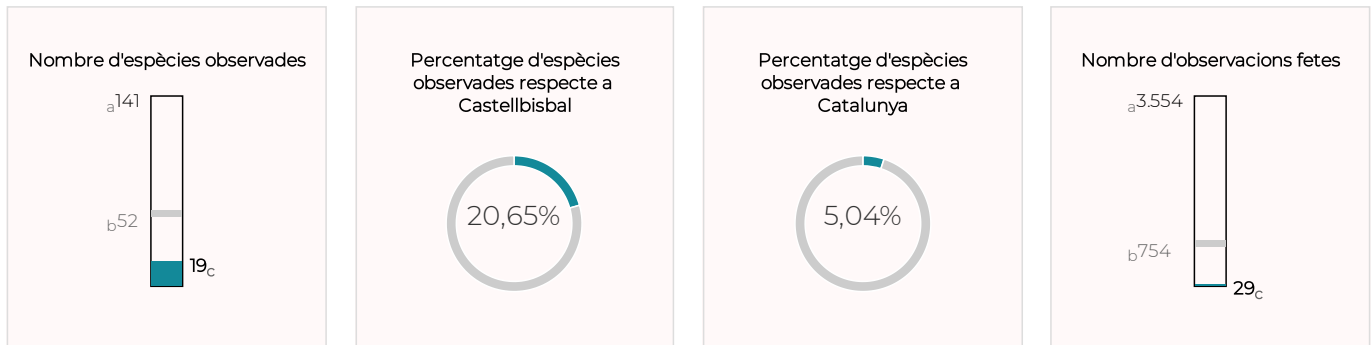

INFORME ORNITOLÒGIC PARCS I PLATGES METROPOLITANS

Castellbisbal · Dades 2020

Nombre d'espècies d'ocells observades

LLEGENDA

- a: Màxim d'espècies o observacions en un parc o platja.
- b: Mitjana d'espècies o observacions en un parc o platja.
- c: Nombre d'espècies o observacions en aquest parc o platja.

Parc de l'Ermita