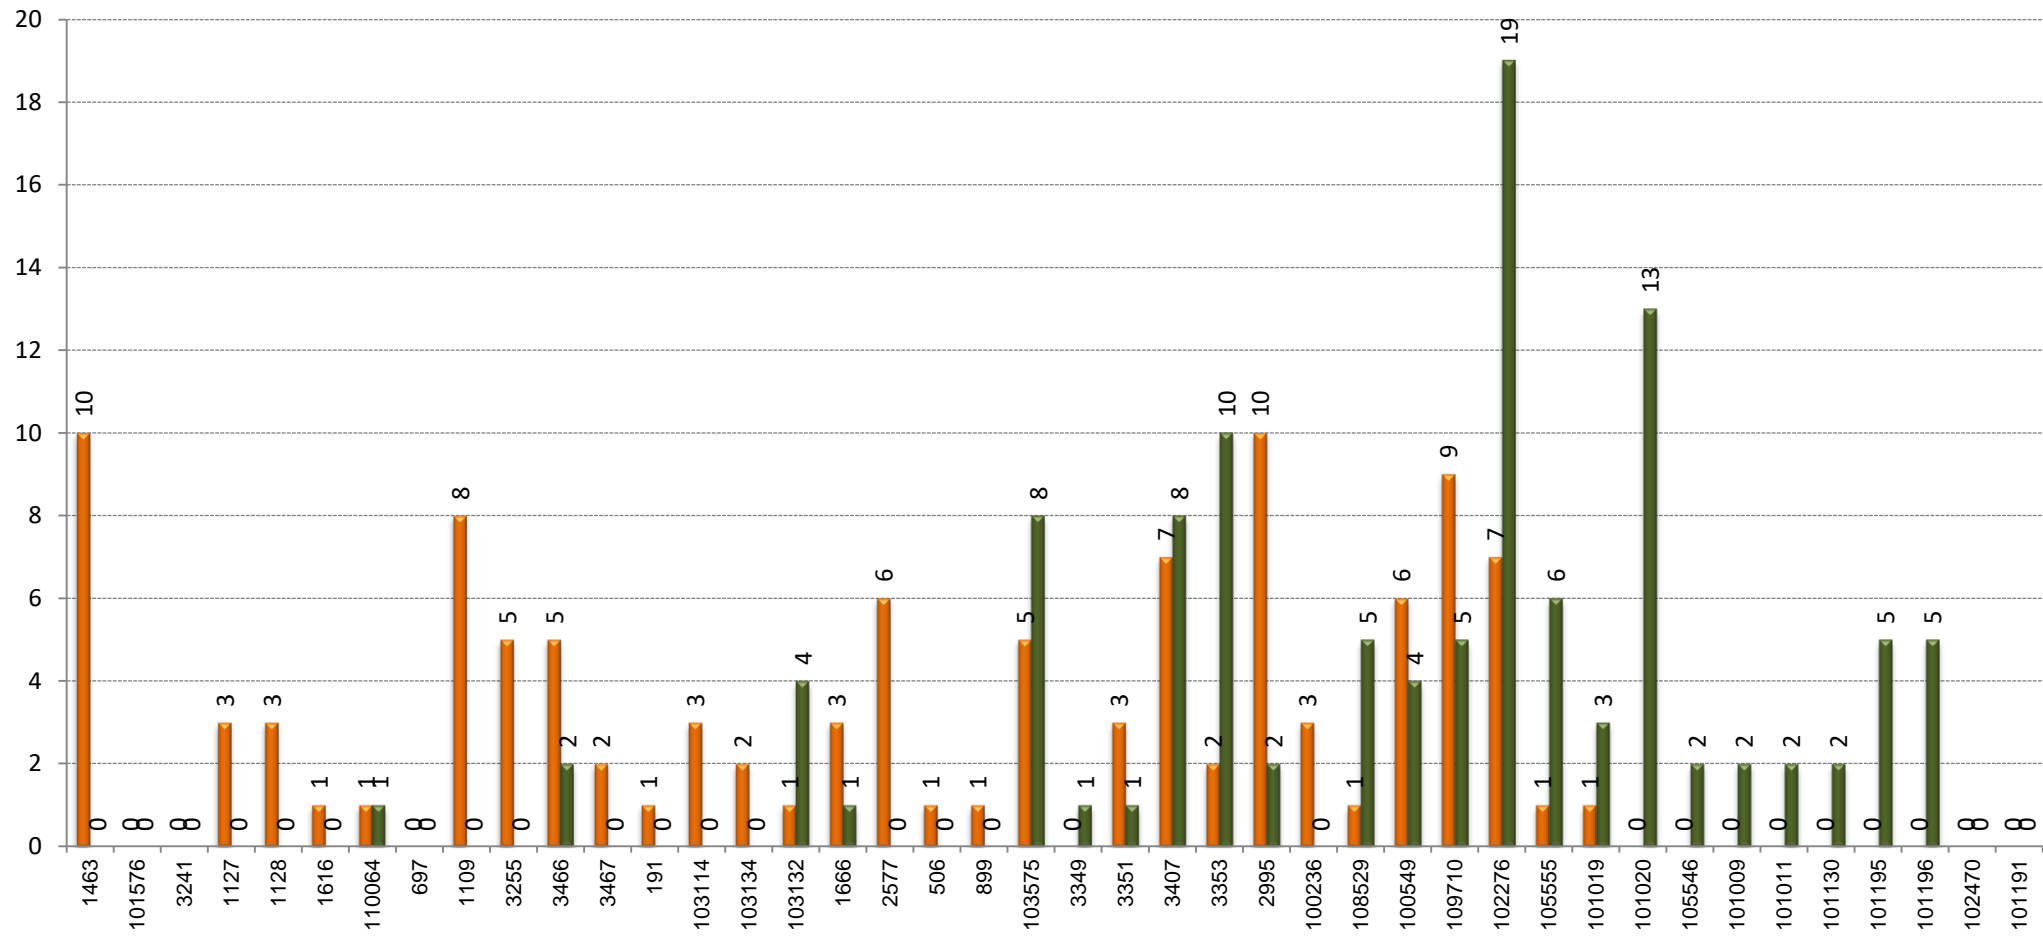

SENTIT: Ronda Sant Pere - Pomar

CÀRREGA

SENTIT: Pomar - Ronda Sant Pere

EXPEDICIÓ MÉS CARREGADA: 18:05-19:15

SENTIT: Ronda Sant Pere - Pomar

█ Pujades
█ Baixades

CÀRREGA EXPEDICIÓ MÉS CARREGADA: 18:05-19:15

SENTIT: Ronda Sant Pere - Pomar

EXPEDICIÓ MÉS CARREGADA: 07:30-08:35

SENTIT: Pomar - Ronda Sant Pere

█ Pujades
█ Baixades

CÀRREGA EXPEDICIÓ MÉS CARREGADA: 07:30-08:35

SENTIT: Pomar - Ronda Sant Pere

DISTRIBUCIÓ DELS VIATGERS PER QUART D'HORA