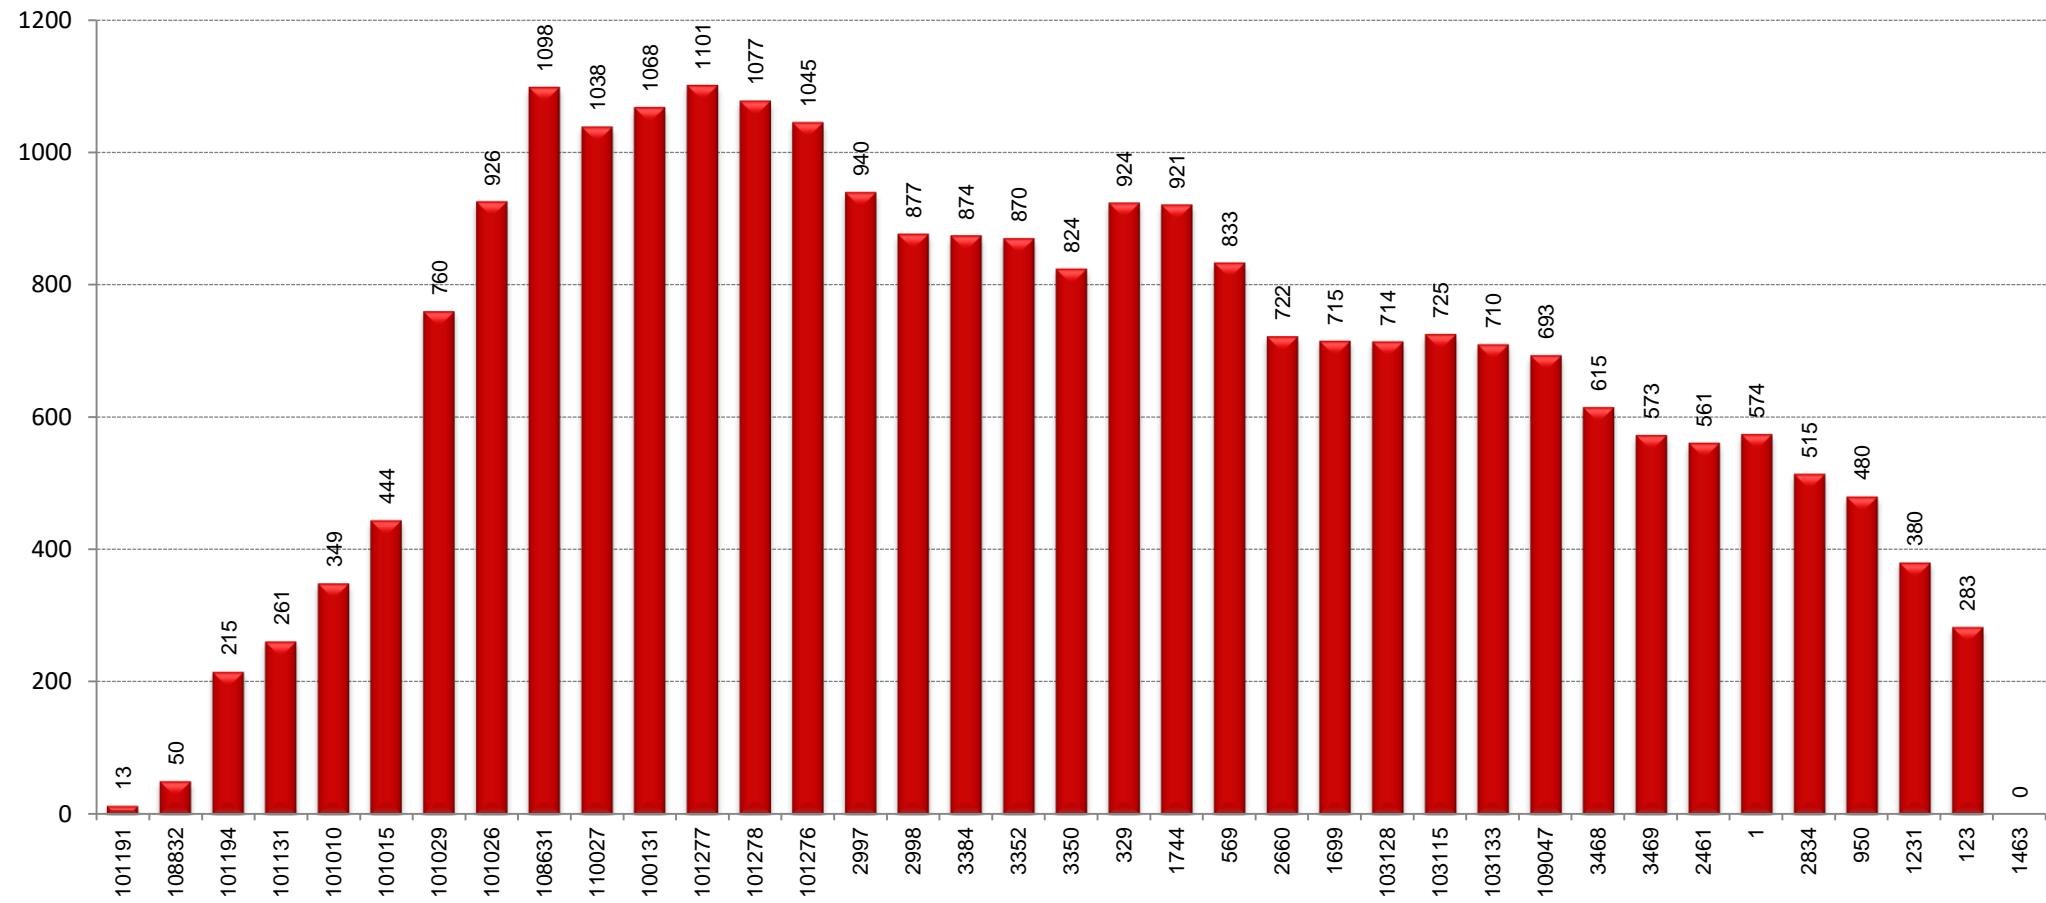

B25

TAULA RESUM

	Ronda Sant Pere - Pomar	Pomar - Ronda Sant Pere	TOTAL
Velocitat mitjana	13,26	14,02	13,64
Velocitat mínima	9,90	9,19	9,55
Temps mitjà de regulació			0:07:07
Temps mínim mitjà de regulació			0:00:00
Càrrega màxima	54	46	54
Factor de càrrega punta (càrrega màxima/demanda diària)			0,82%
Tipus vehicle			Estàndar
% ocupació amb càrrega màxima			60%

GRÀFICS

PUJADES I BAIXADES

SENTIT: Ronda Sant Pere - Pomar

█ Pujades
█ Baixades

PUJADES I BAIXADES

SENTIT: Pomar - Ronda Sant Pere

█ Pujades
█ Baixades

CÀRREGA

SENTIT: Ronda Sant Pere - Pomar

CÀRREGA

SENTIT: Pomar - Ronda Sant Pere

EXPEDICIÓ MÉS CARREGADA: 18:05-19:15

SENTIT: Ronda Sant Pere - Pomar

█ Pujades
█ Baixades

CÀRREGA EXPEDICIÓ MÉS CARREGADA: 18:05-19:15