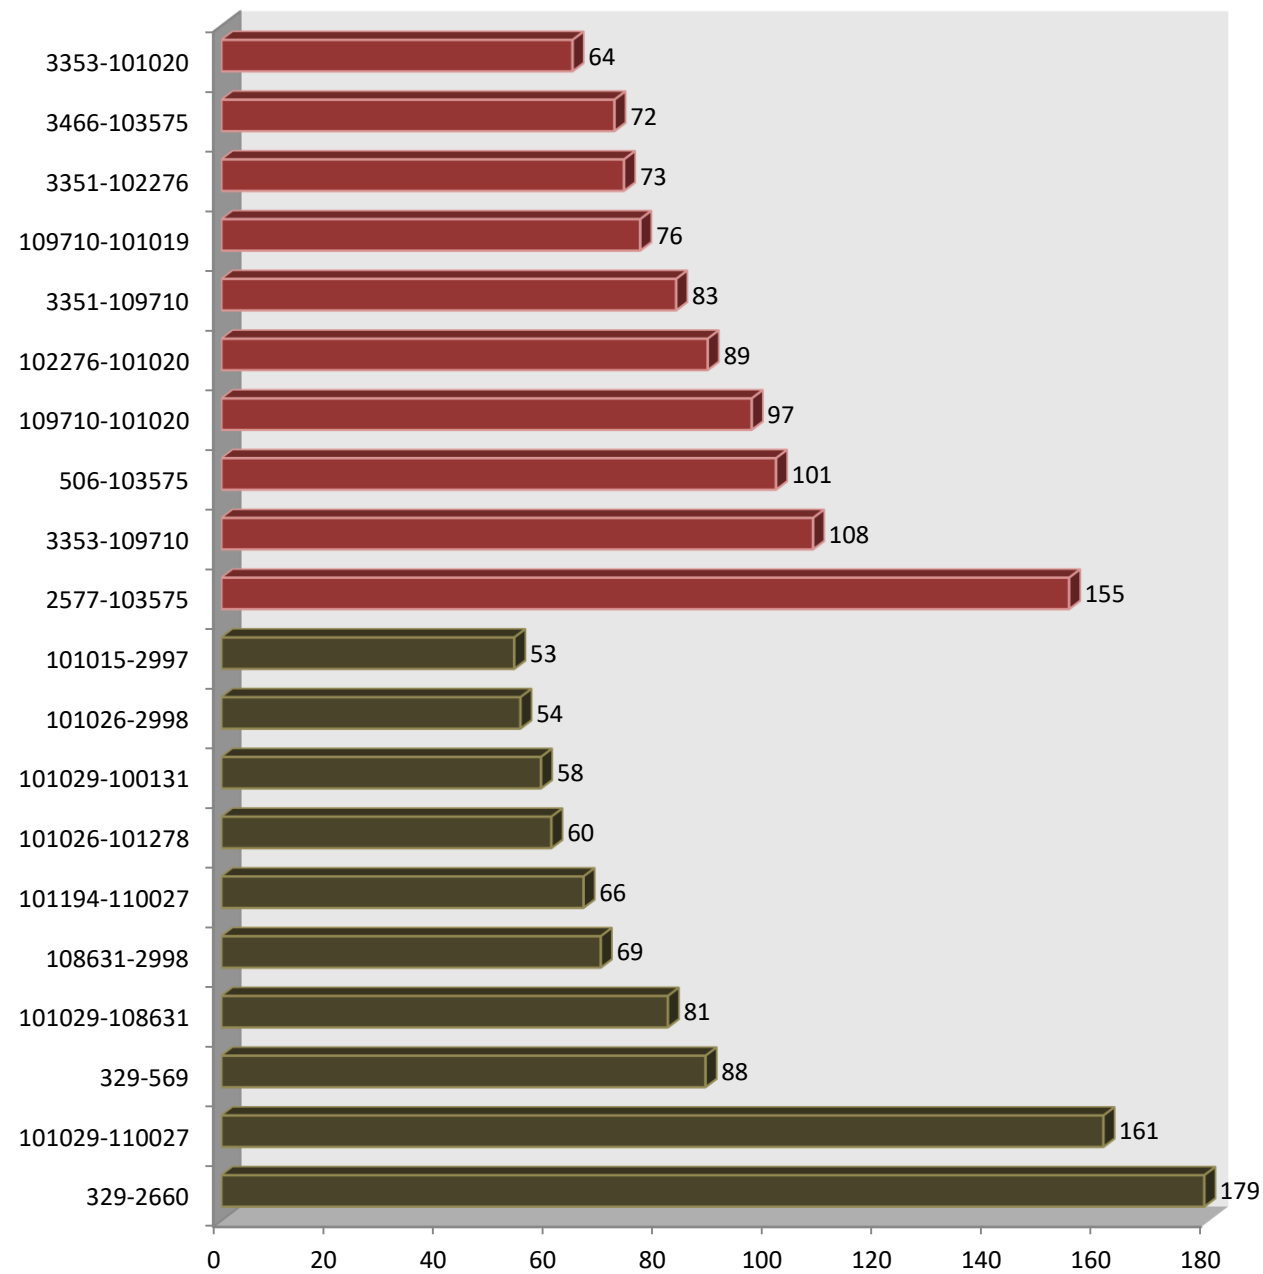

PRINCIPALS TRAJECTES

Ronda Sant Pere - Pomar
 Pomar - Ronda Sant Pere