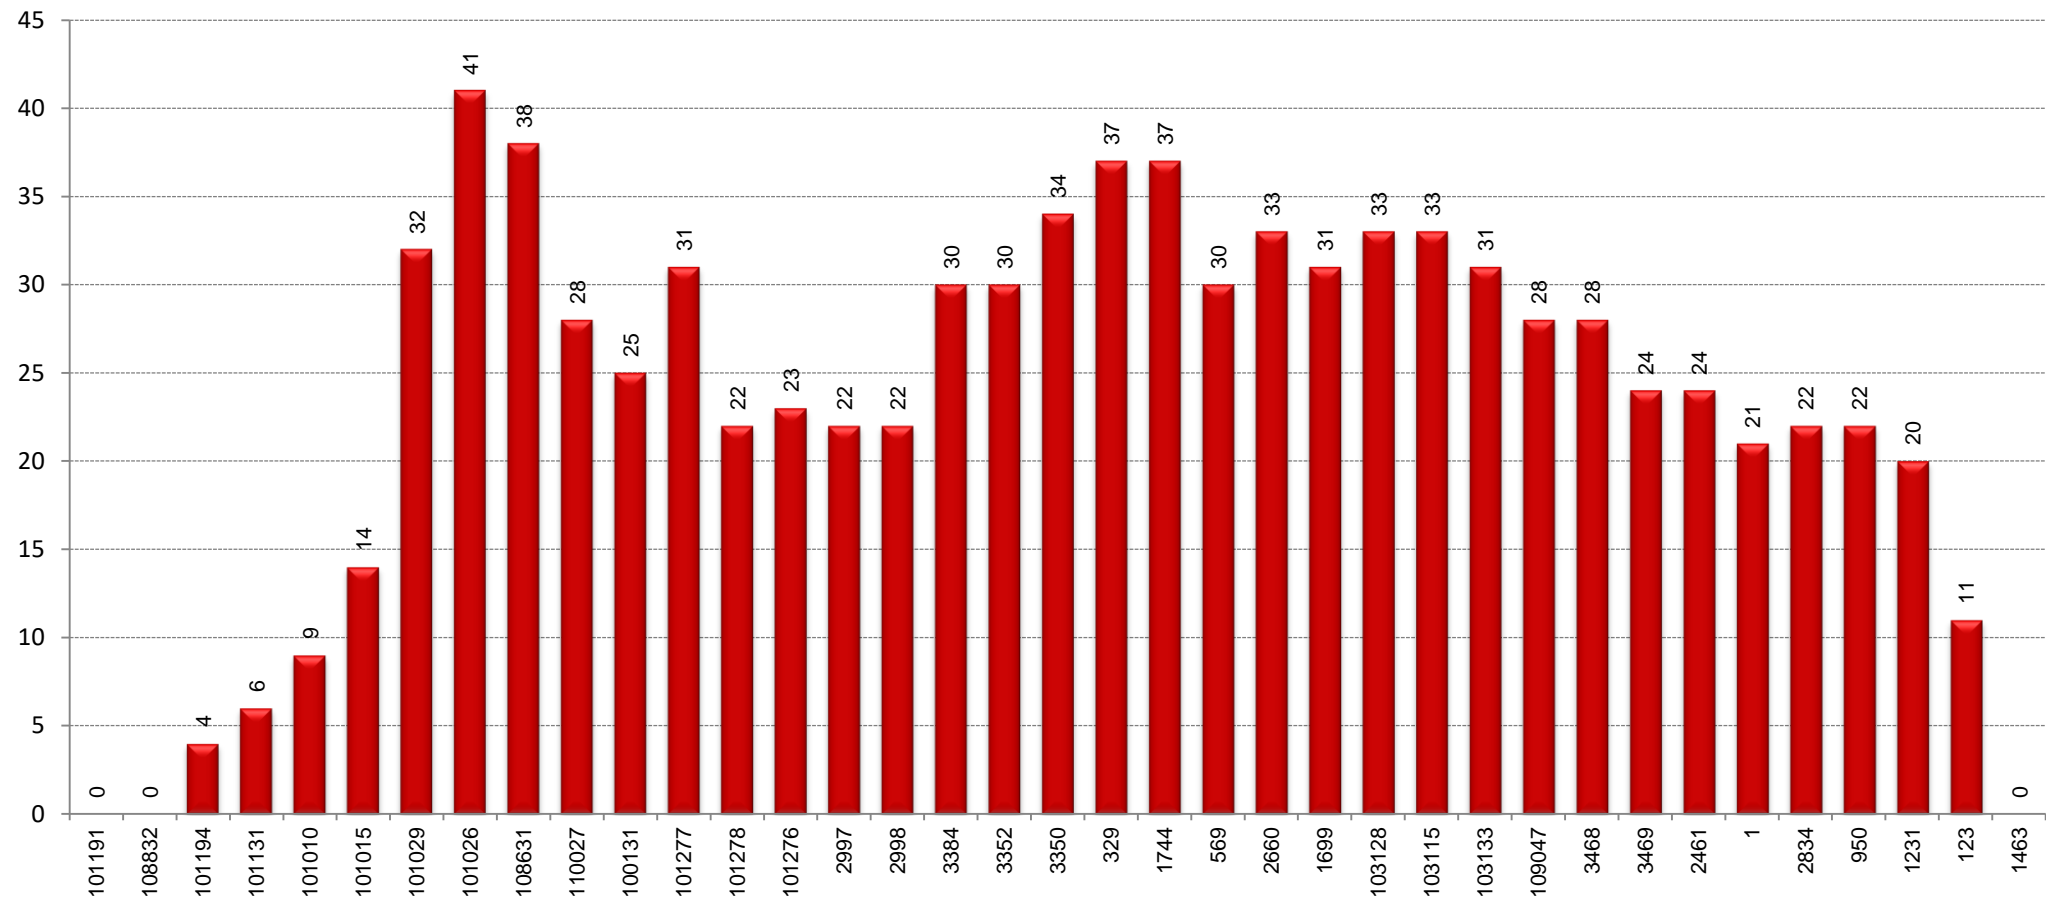

SENTIT: Ronda Sant Pere - Pomar

EXPEDICIÓ MÉS CARREGADA: 07:30-08:35

SENTIT: Pomar - Ronda Sant Pere

█ Pujades
█ Baixades

CÀRREGA EXPEDICIÓ MÉS CARREGADA: 07:30-08:35

SENTIT: Pomar - Ronda Sant Pere

DISTRIBUCIÓ DELS VIATGERS PER QUART D'HORA