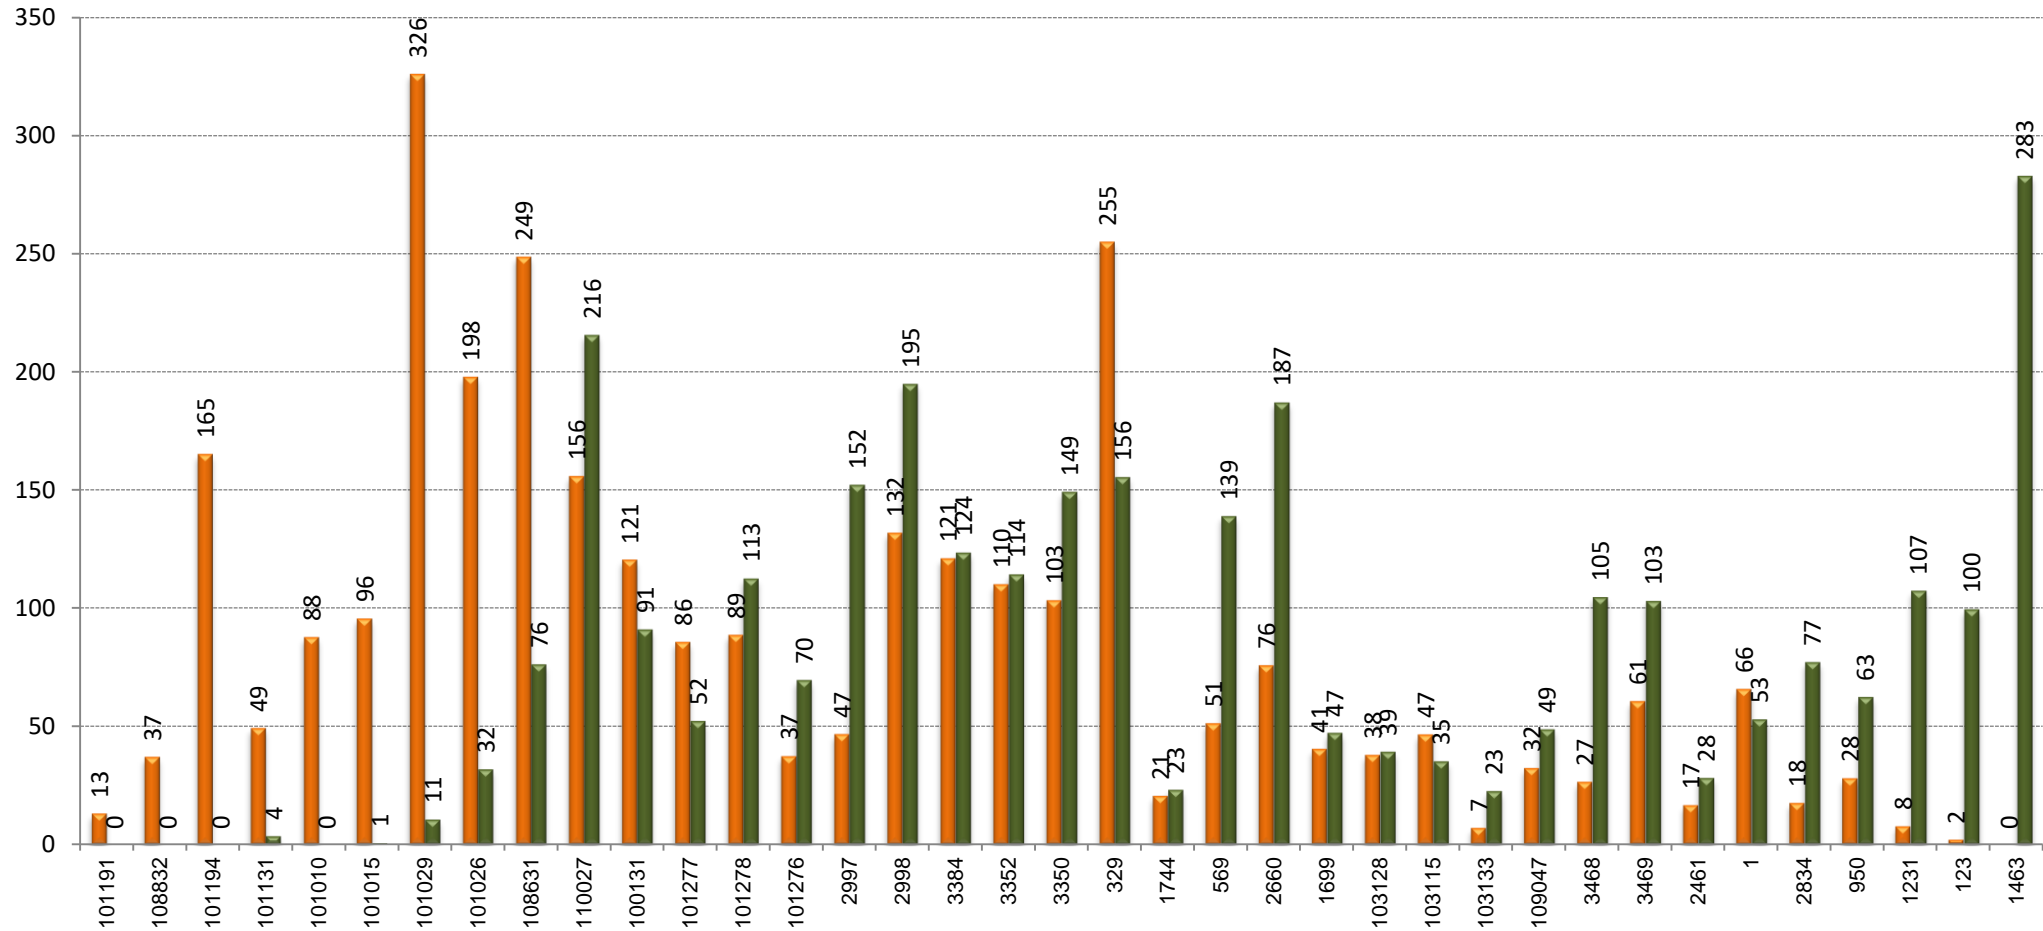

B25

TAULA RESUM

	Ronda Sant Pere - Pomar	Pomar - Ronda Sant Pere	TOTAL
Velocitat mitjana	13,26	14,02	13,64
Velocitat mínima	9,90	9,19	9,55
Temps mitjà de regulació			0:07:07
Temps mínim mitjà de regulació			0:00:00
Càrrega màxima	54	46	54
Factor de càrrega punta (càrrega màxima/demanda diària)			0,82%
Tipus vehicle			Estàndar
% ocupació amb càrrega màxima			60%

GRÀFICS

PUJADES I BAIXADES

SENTIT: Ronda Sant Pere - Pomar

█ Pujades
█ Baixades

PUJADES I BAIXADES

SENTIT: Pomar - Ronda Sant Pere

█ Pujades
█ Baixades

CÀRREGA

SENTIT: Ronda Sant Pere - Pomar

CÀRREGA

SENTIT: Pomar - Ronda Sant Pere

EXPEDICIÓ MÉS CARREGADA: 18:05-19:15

SENTIT: Ronda Sant Pere - Pomar

█ Pujades
█ Baixades

CÀRREGA EXPEDICIÓ MÉS CARREGADA: 18:05-19:15