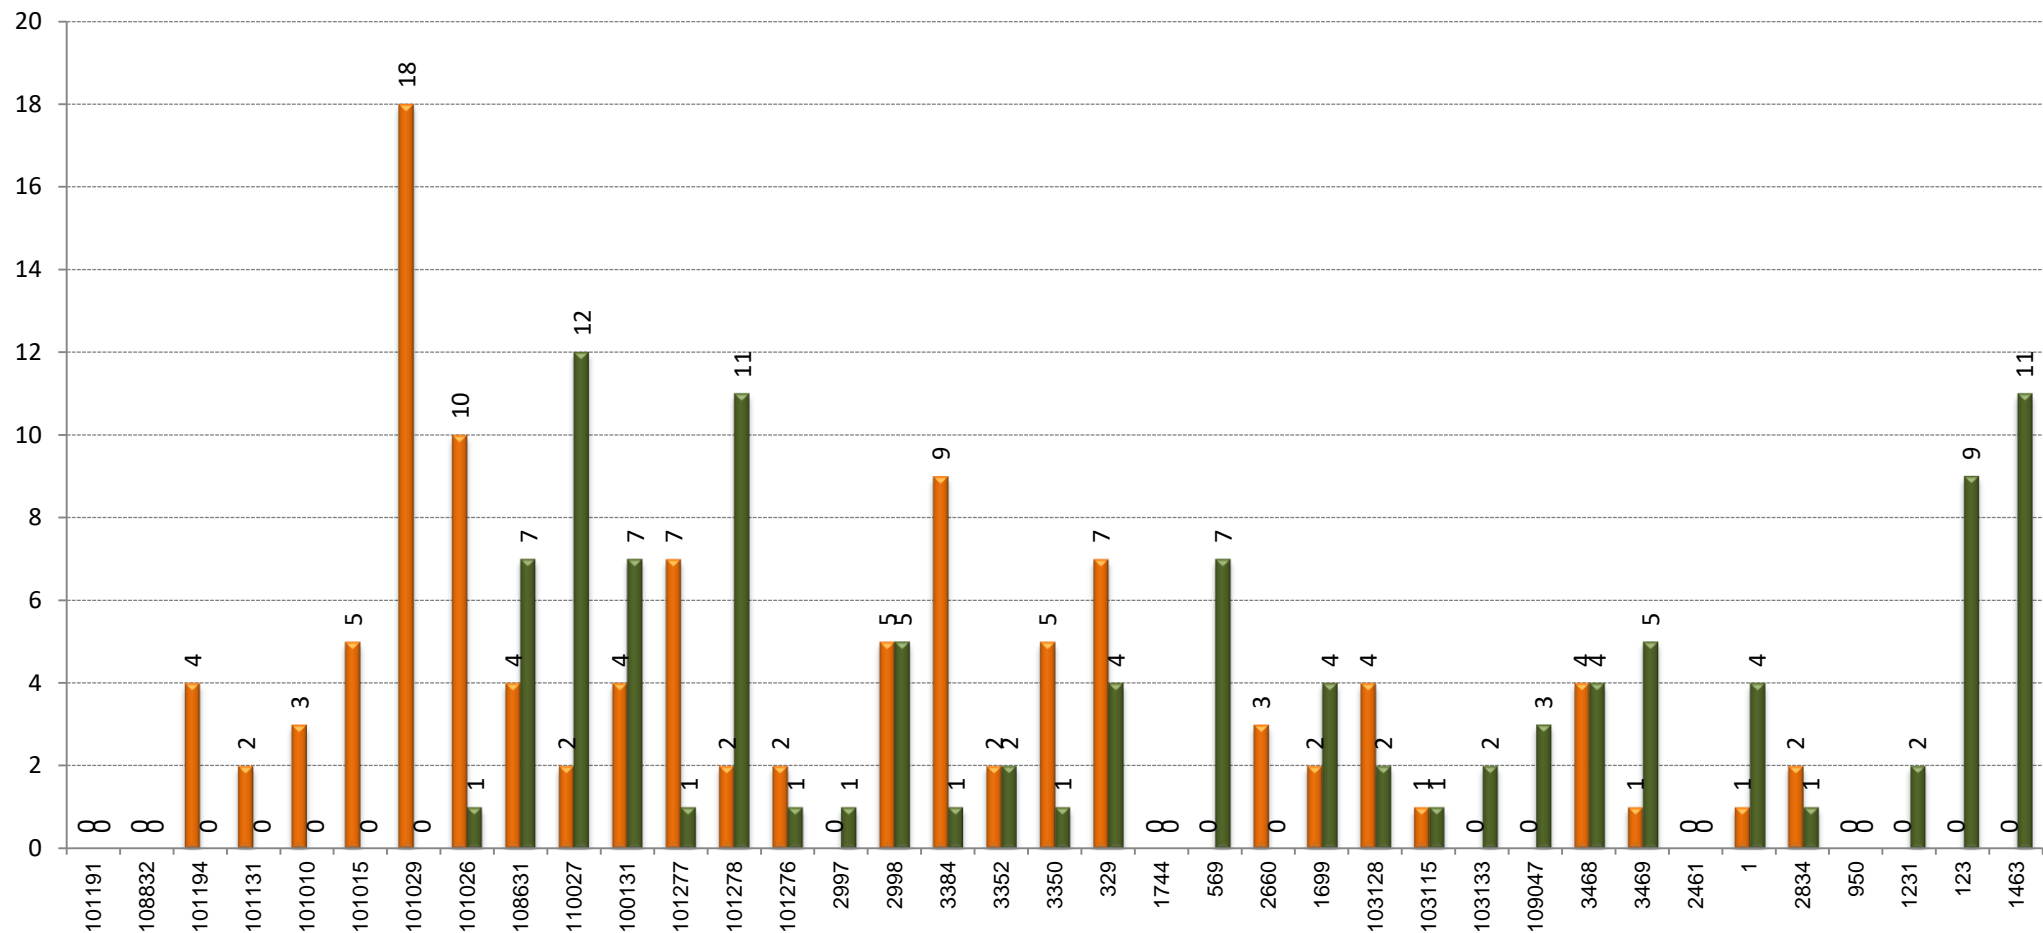

SENTIT: Ronda Sant Pere - Pomar

CÀRREGA

SENTIT: Pomar - Ronda Sant Pere

EXPEDICIÓ MÉS CARREGADA: 18:05-19:15

SENTIT: Ronda Sant Pere - Pomar

█ Pujades
█ Baixades

CÀRREGA EXPEDICIÓ MÉS CARREGADA: 18:05-19:15

SENTIT: Ronda Sant Pere - Pomar

EXPEDICIÓ MÉS CARREGADA: 07:30-08:35

SENTIT: Pomar - Ronda Sant Pere

█ Pujades
█ Baixades

CÀRREGA EXPEDICIÓ MÉS CARREGADA: 07:30-08:35

SENTIT: Pomar - Ronda Sant Pere

DISTRIBUCIÓ DELS VIATGERS PER QUART D'HORA