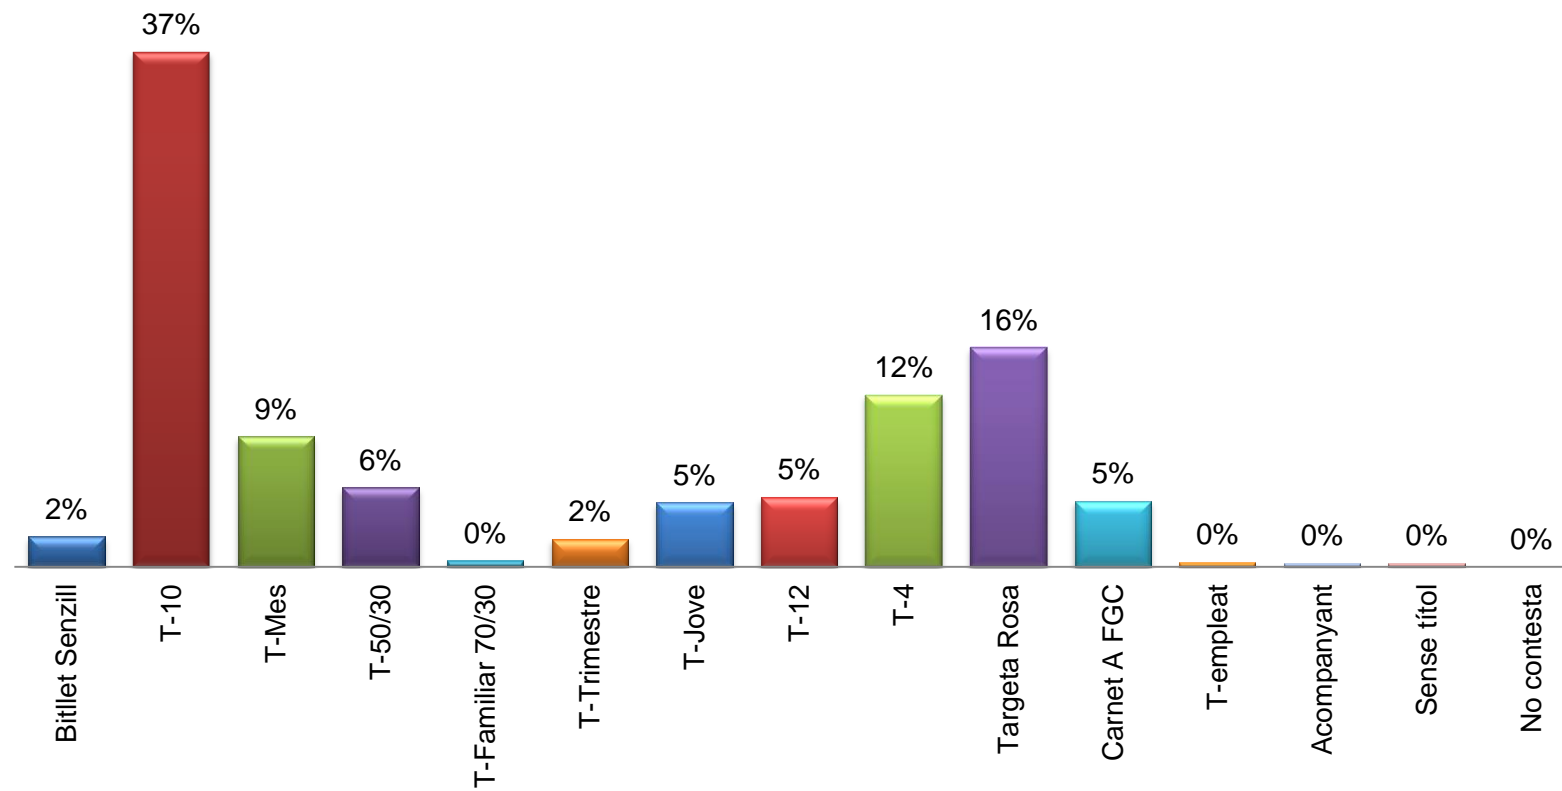

DISTRIBUCIÓ DELS TÍTOLS DE TRANSPORT