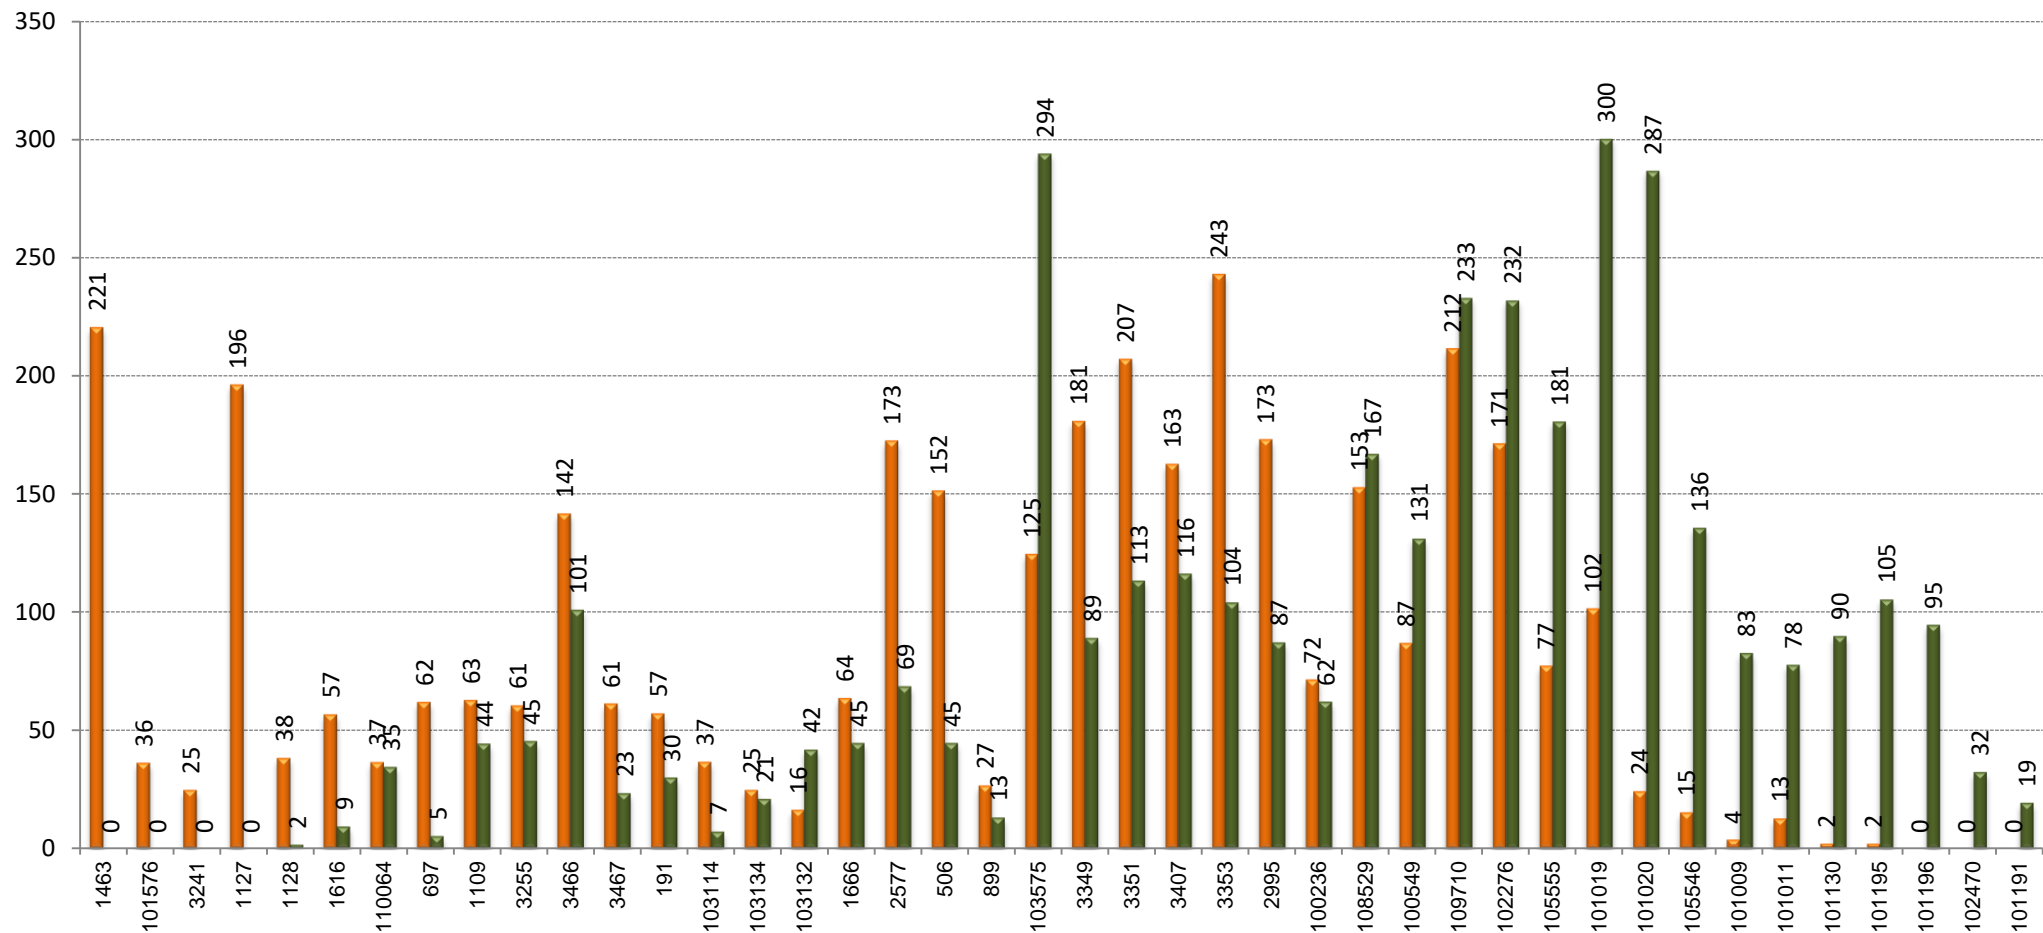

PUJADES I BAIXADES

SENTIT: Ronda Sant Pere - Pomar

█ Pujades
█ Baixades