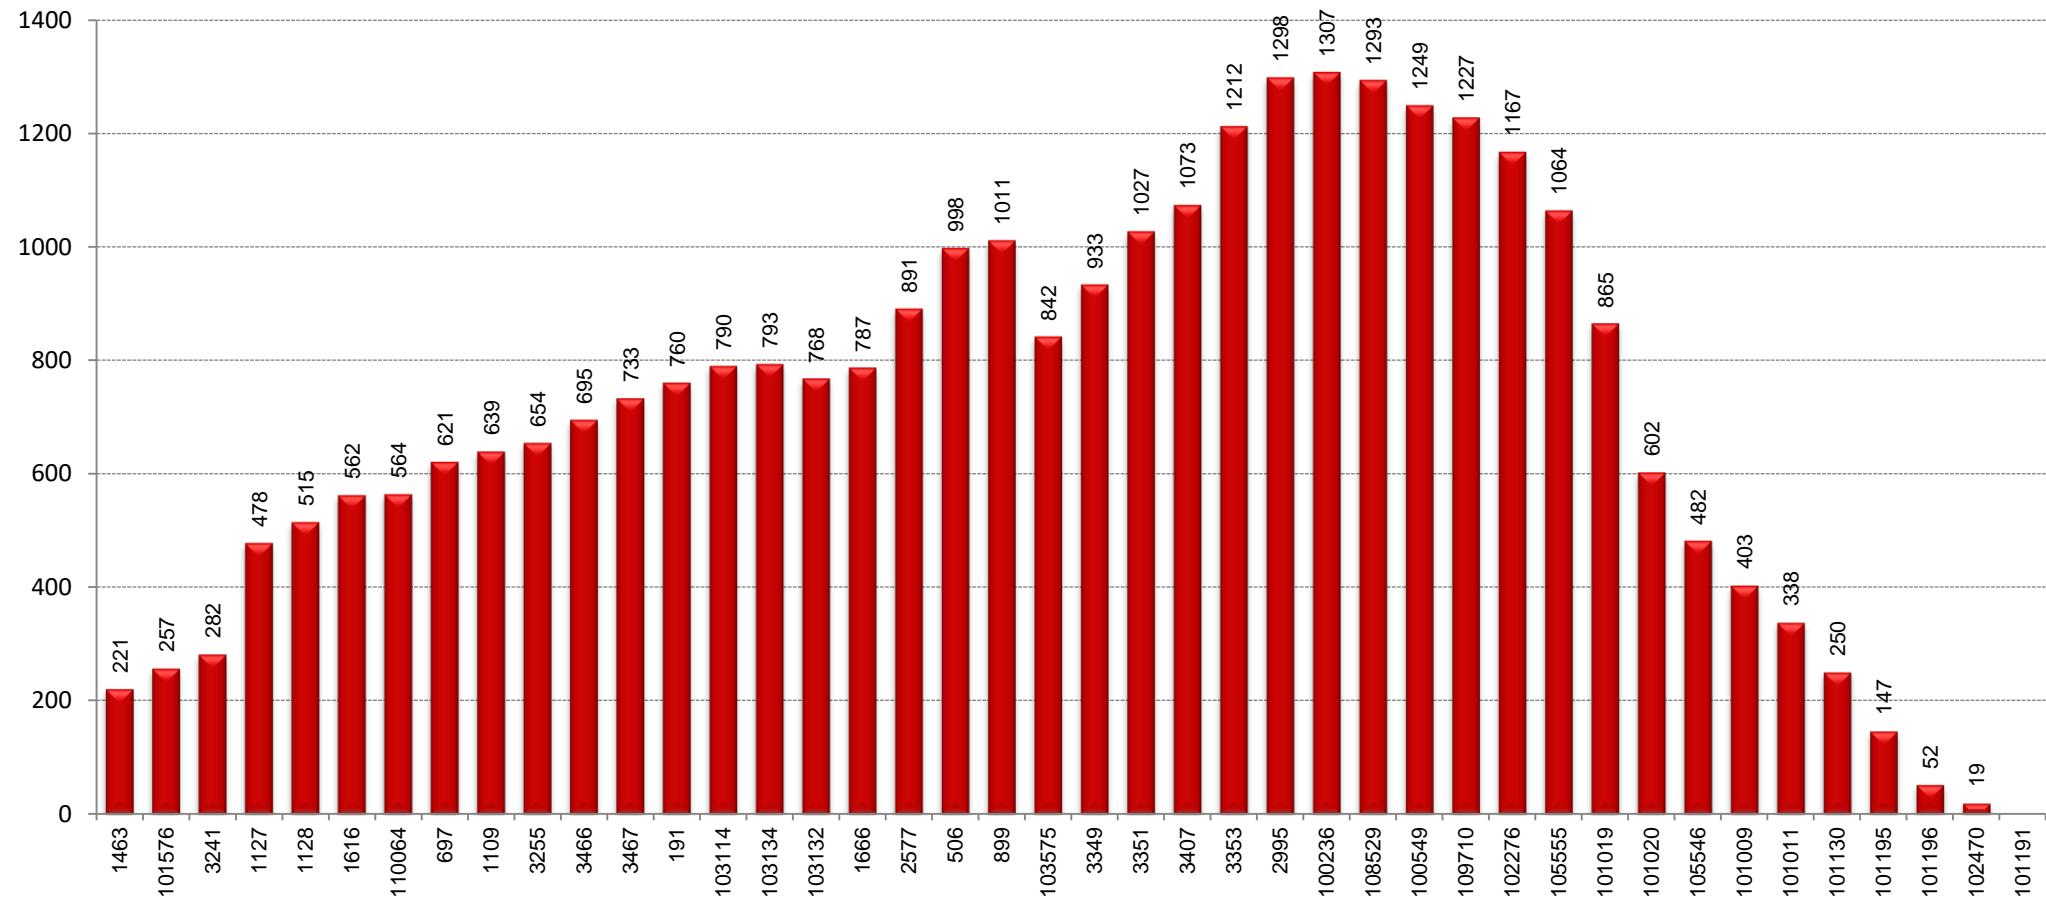

B25

TAULA RESUM

	Ronda Sant Pere - Pomar	Pomar - Ronda Sant Pere	TOTAL
Velocitat mitjana	13,26	14,02	13,64
Velocitat mínima	9,90	9,19	9,55
Temps mitjà de regulació			0:07:07
Temps mínim mitjà de regulació			0:00:00
Càrrega màxima	54	46	54
Factor de càrrega punta (càrrega màxima/demanda diària)			0,82%
Tipus vehicle			Estàndar
% ocupació amb càrrega màxima			60%

GRÀFICS

PUJADES I BAIXADES

SENTIT: Ronda Sant Pere - Pomar

█ Pujades
█ Baixades

PUJADES I BAIXADES

SENTIT: Pomar - Ronda Sant Pere

█ Pujades
█ Baixades

CÀRREGA

SENTIT: Ronda Sant Pere - Pomar

CÀRREGA

SENTIT: Pomar - Ronda Sant Pere

EXPEDICIÓ MÉS CARREGADA: 18:05-19:15

SENTIT: Ronda Sant Pere - Pomar

█ Pujades
█ Baixades

CÀRREGA EXPEDICIÓ MÉS CARREGADA: 18:05-19:15