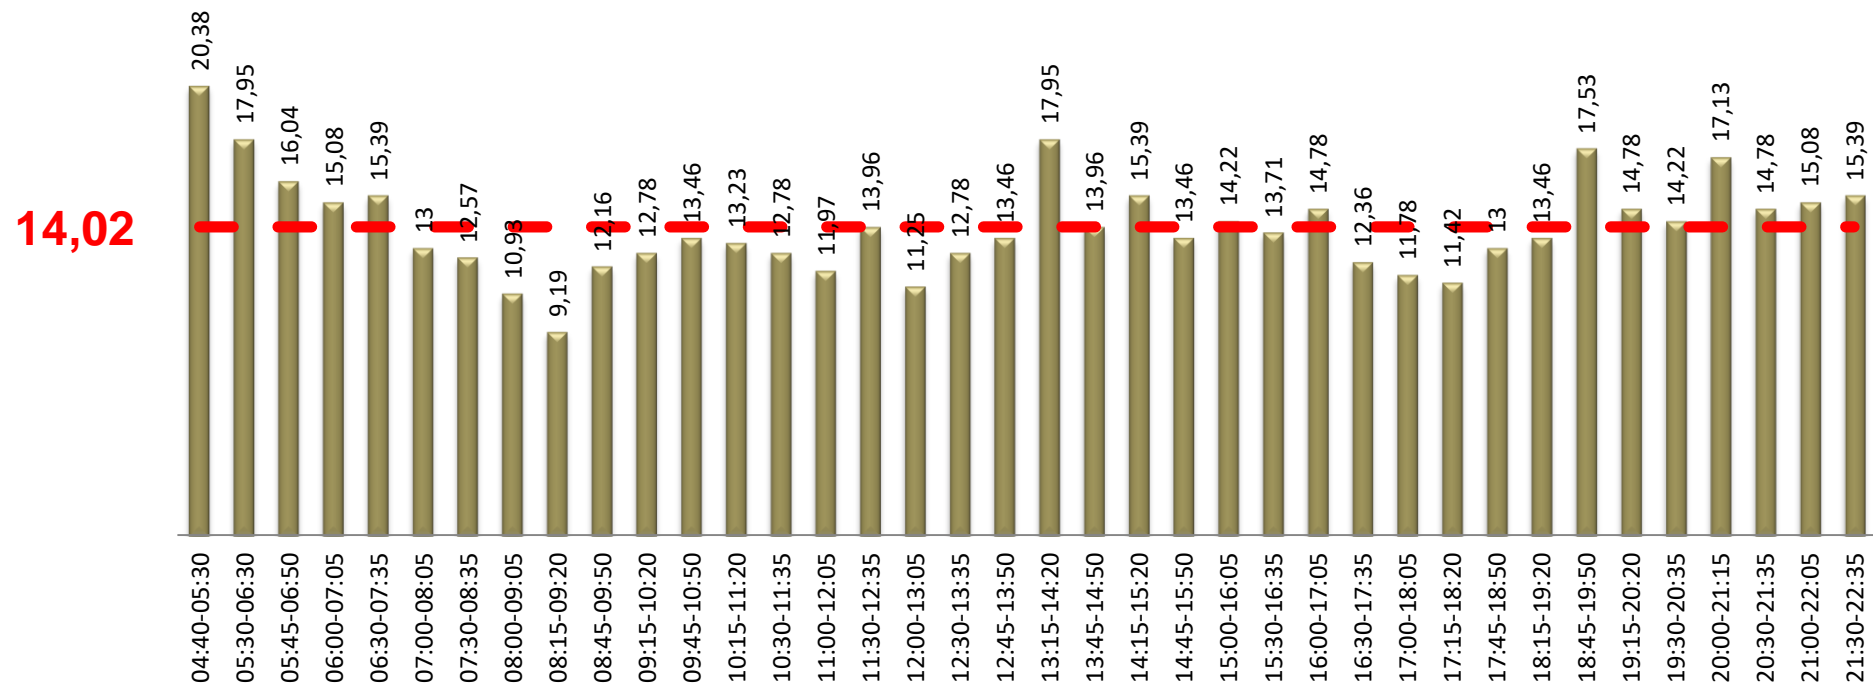

VELOCITAT COMERCIAL PER EXPEDICIÓ I MITJANA DE LA LÍNIA

SENTIT: Pomar - Ronda Sant Pere

Mitjana 3 més lentes = 10,46 km/h