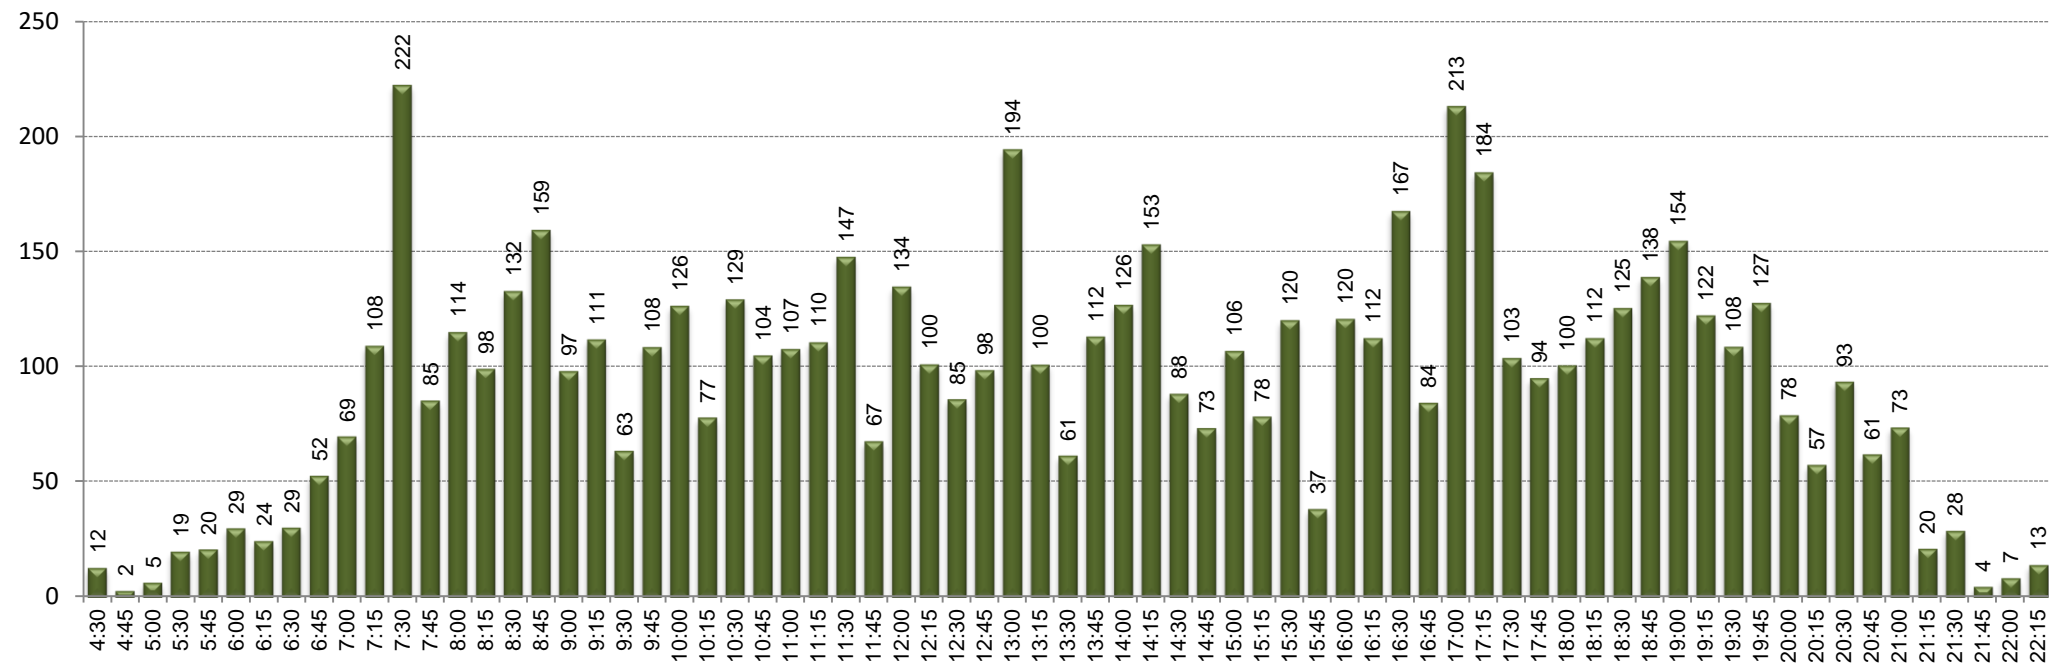

SENTIT: Ronda Sant Pere - Pomar

CÀRREGA

SENTIT: Pomar - Ronda Sant Pere

EXPEDICIÓ MÉS CARREGADA: 18:05-19:15

SENTIT: Ronda Sant Pere - Pomar

█ Pujades
█ Baixades

CÀRREGA EXPEDICIÓ MÉS CARREGADA: 18:05-19:15

SENTIT: Ronda Sant Pere - Pomar

EXPEDICIÓ MÉS CARREGADA: 07:30-08:35

SENTIT: Pomar - Ronda Sant Pere

█ Pujades
█ Baixades

CÀRREGA EXPEDICIÓ MÉS CARREGADA: 07:30-08:35

SENTIT: Pomar - Ronda Sant Pere

DISTRIBUCIÓ DELS VIATGERS PER QUART D'HORA