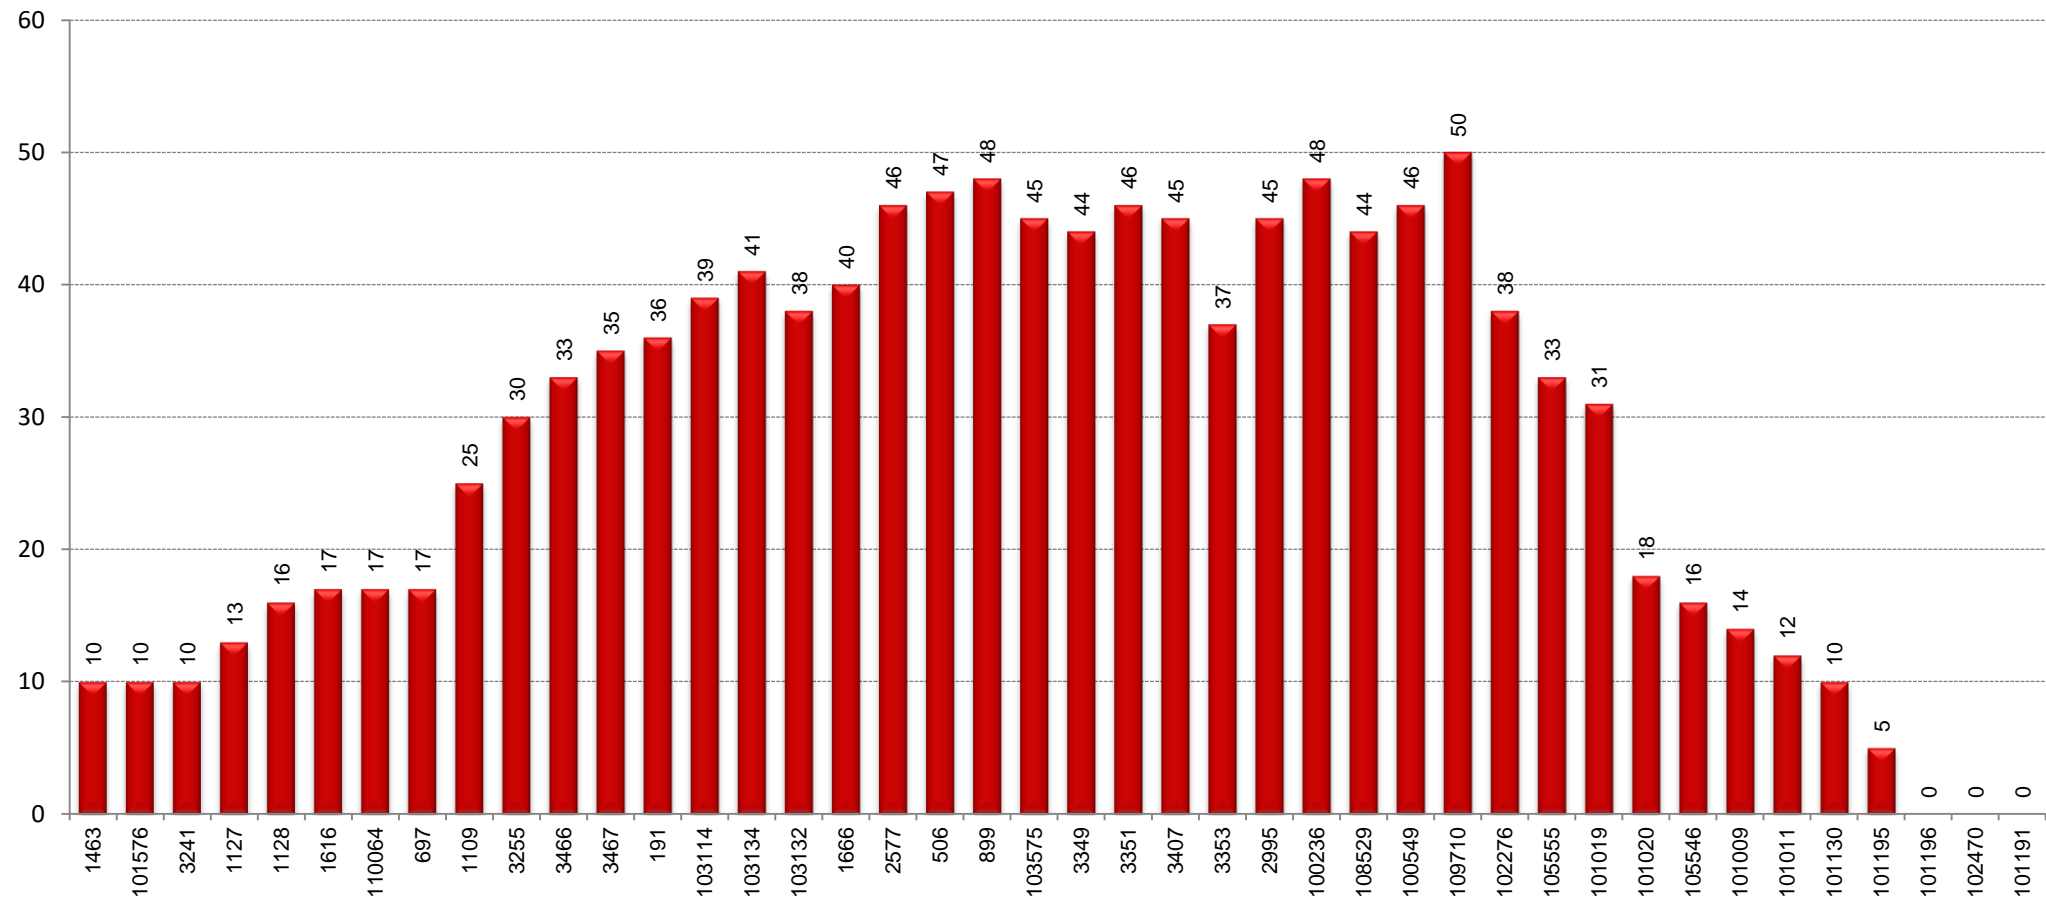

SENTIT: Ronda Sant Pere - Pomar

CÀRREGA

SENTIT: Pomar - Ronda Sant Pere

EXPEDICIÓ MÉS CARREGADA: 18:05-19:15

SENTIT: Ronda Sant Pere - Pomar

█ Pujades
█ Baixades

CÀRREGA EXPEDICIÓ MÉS CARREGADA: 18:05-19:15

SENTIT: Ronda Sant Pere - Pomar

EXPEDICIÓ MÉS CARREGADA: 07:30-08:35

SENTIT: Pomar - Ronda Sant Pere

█ Pujades
█ Baixades

CÀRREGA EXPEDICIÓ MÉS CARREGADA: 07:30-08:35

SENTIT: Pomar - Ronda Sant Pere

DISTRIBUCIÓ DELS VIATGERS PER QUART D'HORA