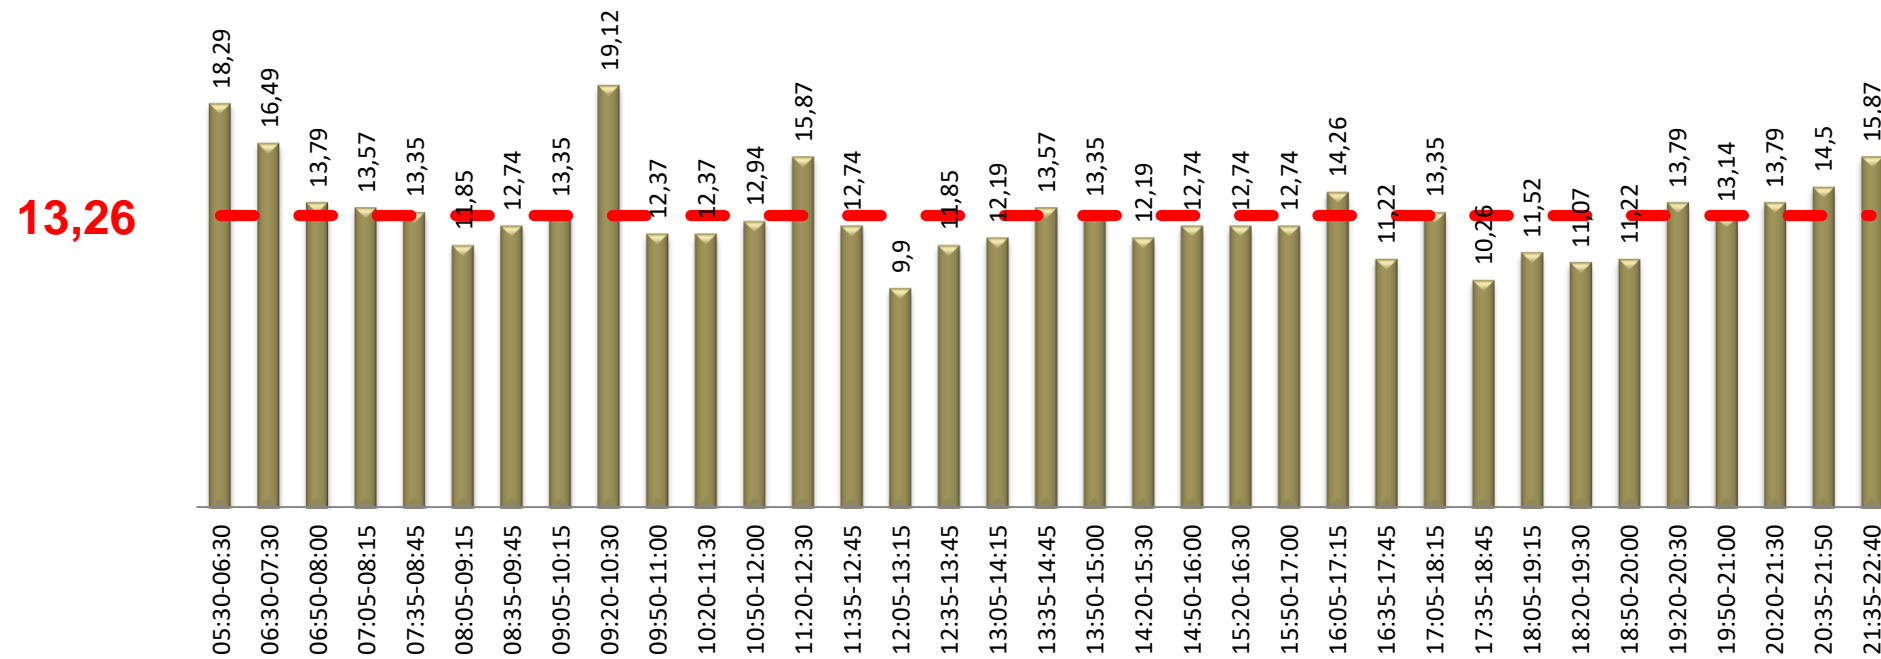

VELOCITAT COMERCIAL PER EXPEDICIÓ I MITJANA DE LA LÍNIA

SENTIT: Ronda Sant Pere - Pomar

Mitjana 3 més lentes = 10,41 km/h