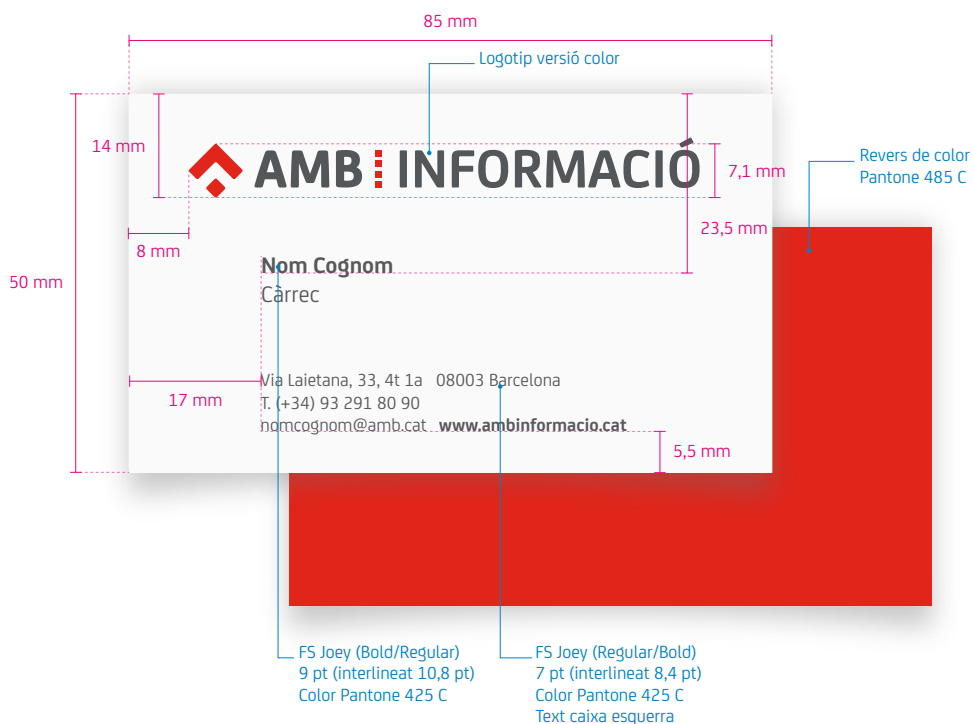

4.C.2.2 Personal d'AMB INFORMACIÓ

Mida: 85 x 50 mm