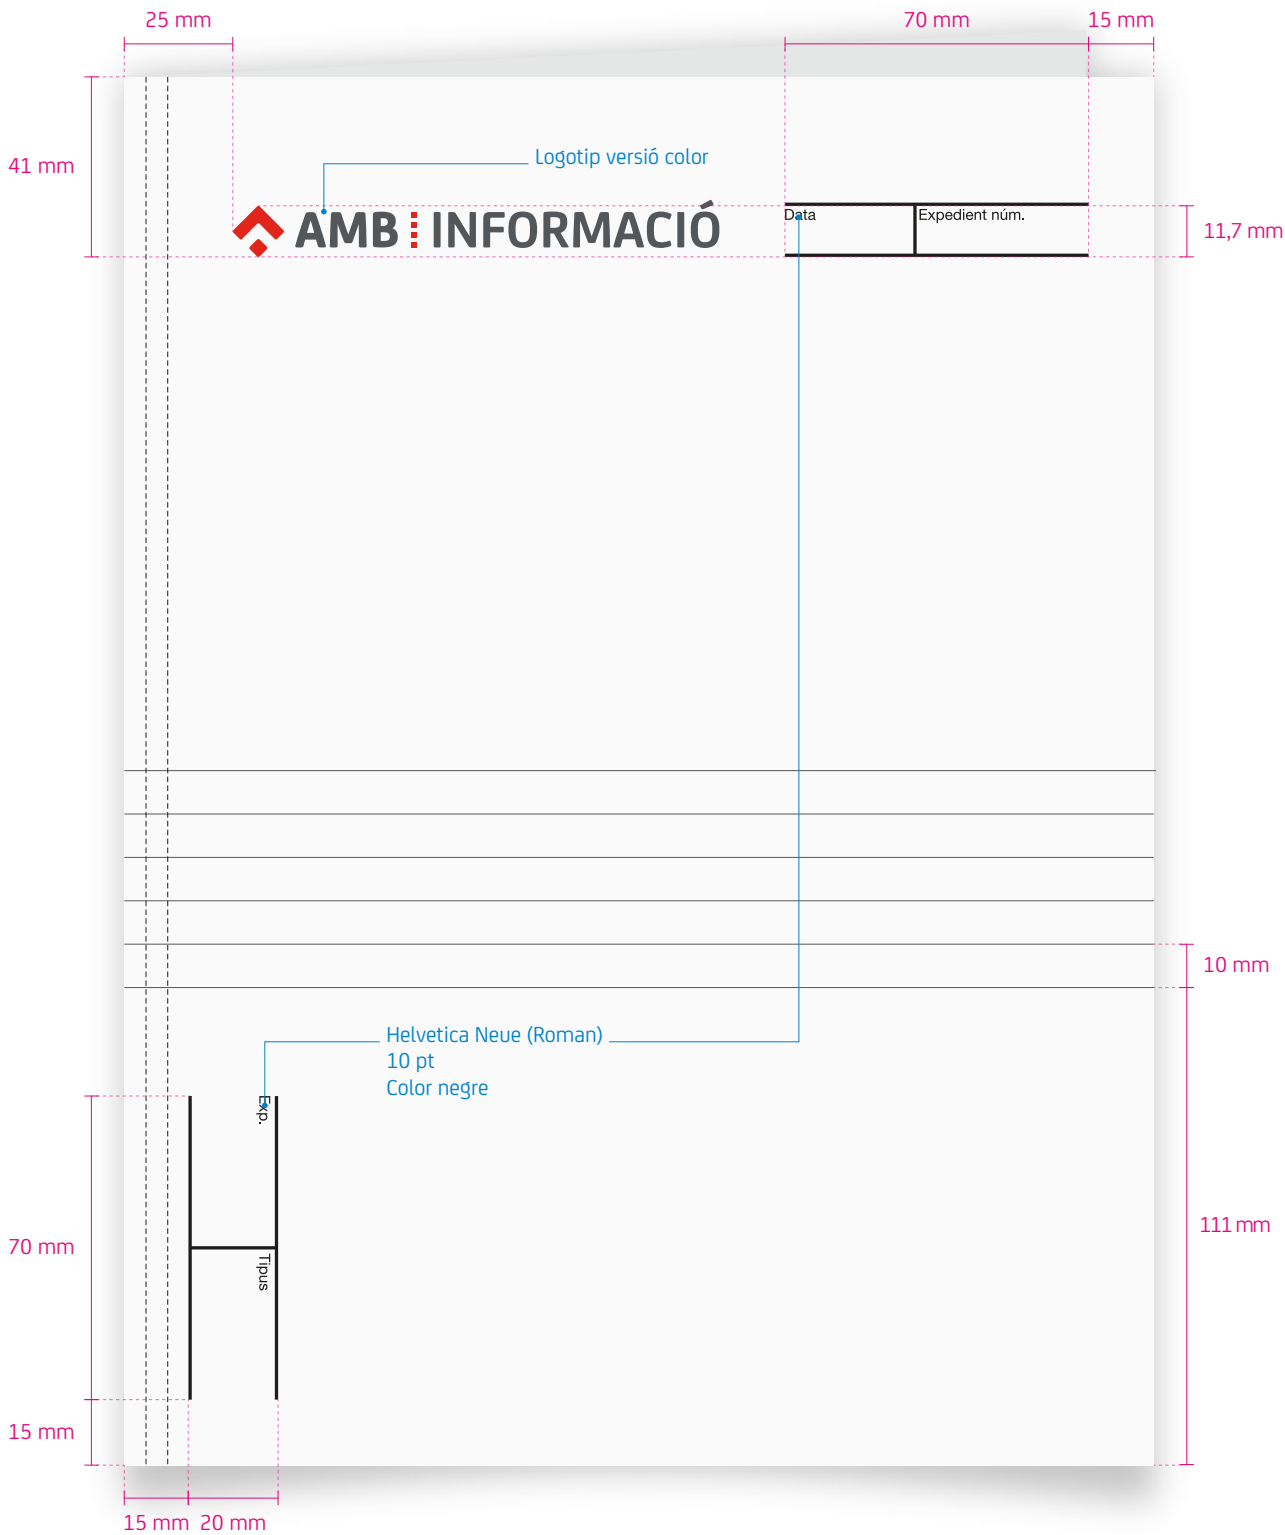

Manual d'identitat corporativa

4.C Papereria Instituts i Empreses AMB - INFORMACIÓ

Índex

| | |
|---|----|
| 4.C.1 Marca INFORMACIÓ..... | 3 |
| 4.C.2 Targetes..... | 4 |
| 4.C.2.1 Càrrecs de presidència i electes..... | 4 |
| 4.C.2.2 Personal d'AMB INFORMACIÓ | 5 |
| 4.C.3 Sobres..... | 6 |
| 4.C.3.1 B4 i B5 | 6 |
| 4.C.3.2 DL (amb finestra i sense finestra)..... | 7 |
| 4.C.3.3 Bosses kraft | 8 |
| 4.C.4 Carpetes..... | 9 |
| 4.C.4.1 Carpeta de treball | 9 |
| 4.C.4.2 Carpeta d'expedient | 10 |
| 4.C.5 Paper de carta..... | 11 |
| 4.C.6 Nota de premsa..... | 12 |
| 4.C.7 Firma de correu electrònic | 13 |
| 4.C.8 Disc compacte | 14 |
| 4.C.9 Segells..... | 15 |

4.C.2.1 Càrrecs de presidència i electes

Mida: 85 x 50 mm

4.C.2.2 Personal d'AMB INFORMACIÓ

Mida: 85 x 50 mm

4.C.3 Sobres

4.C.3.1 B4 i B5

Sobres per a papers Din A4 i Din A5

Mida B4: 353 × 250 mm

Mida B5: 250 × 176 mm

4.C.3.2 DL (amb finestra i sense finestra)

Sobres per a papers Din A4 doblegats en tres parts iguals
 Mida: 110 x 220 mm (conegut com a sobre americana)

4.C.3.3 Bosses kraft

4.C.4 Carpetes

4.C.4.1 Carpeta de treball

Mida: 228 x 320 mm

4.C.4.2 Carpeta d'expedient

Mida: 237 x 320 mm

4.C.5 Paper de carta

Mida: A4

4.C.6 Nota de premsa

4.C.7 Firma de correu electrònic