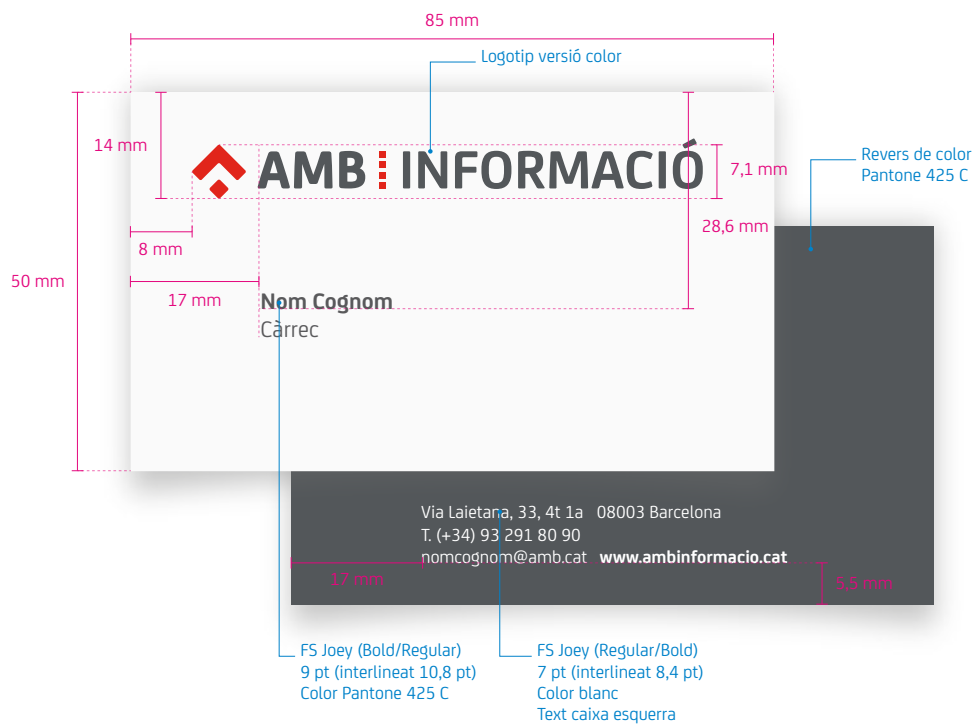

4.C.2 Targetes

4.C.2.1 Càrrecs de presidència i electes

Mida: 85 x 50 mm