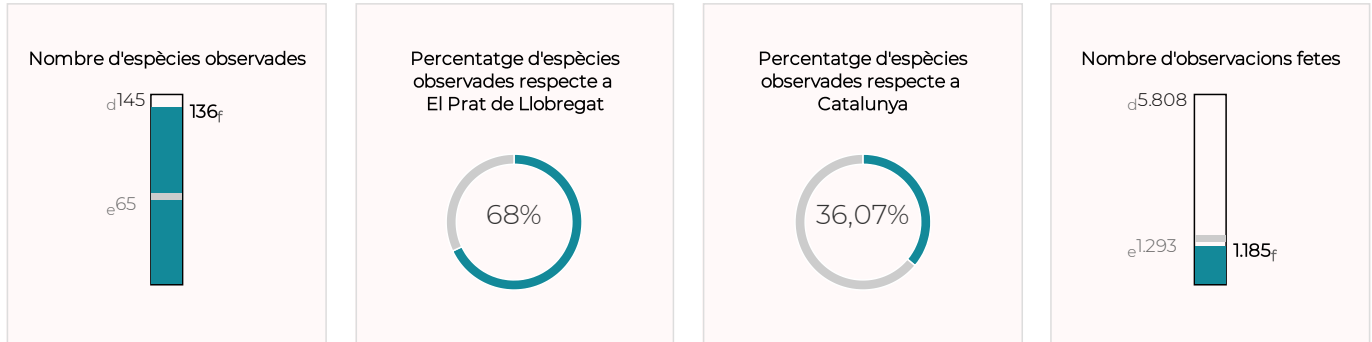

Informe ornitològic parcs
i platges metropolitanans

El Prat de Llobregat

Institut Català d'Ornitologia

INFORME ORNITOLÒGIC PARCS I PLATGES METROPOLITANS

El Prat de Llobregat · Dades 2020

Sumari

Als espais metropolitans del Prat del Llobregat s'hi van observar 136 espècies, la major part de les quals a les Platges del Prat de Llobregat. Aquesta xifra representa el 68 % de les observades a tot el municipi i el 36,07 % al conjunt del territori català. Tres quartes parts d'aquestes 136 espècies gaudeix d'algun grau de protecció. El nombre d'observacions realitzades durant el 2020 va ser de 1.185, la segona xifra més baixa des del 2009. El nombre d'espècies va ser el més baix de tota la sèrie històrica. S'ha de fer esment de les observacions de baldriga balear, ànec canyella i àguila pescadora, totes tres catalogades com a espècies en perill crític. Cal destacar també les observacions de baldriga cendrosa mediterrània, corb marí emplomallat i becadell comú, totes considerades en perill. Es van enregistrar tres ocells inclosos en el catàleg d'espècies exòtiques invasores.

Parc Nou

Parc del Riu

Platges del Prat de Llobregat

INFORME ORNITOLÒGIC PARCS I PLATGES METROPOLITANS

El Prat de Llobregat · Dades 2020

TOTAL

Evolució anual d'espècies d'ocells observades

Evolució anual d'observacions d'ocells registrades

Grau de protecció de les espècies observades al municipi

INFORME ORNITOLÒGIC PARCS I PLATGES METROPOLITANS

El Prat de Llobregat · Dades 2020

Llista d'ocells observats durant el 2020

	Espècie	Protegida?	Parc Nou	Parc del Riu	Platges del Prat de Llobregat	TOTAL
	Abellerol	Sí			2	2
	Agapornis de Namíbia	No	1			1
	Agró blanc	Sí			4	4
	Agró roig	Sí			1	1
	Àguila pescadora	Sí			5	5
	Aligot comú	Sí			5	5
	Alosa vulgar	No			5	5
	Ànec blanc	Sí			11	11
	Ànec canyella	Sí		1		1
	Ànec collverd	No		5	20	25
	Ànec cuallarg	No			1	1
	Ànec cullerot	No			4	4
	Ànec grisset	No			11	11
	Ànec xiulador	No			4	4