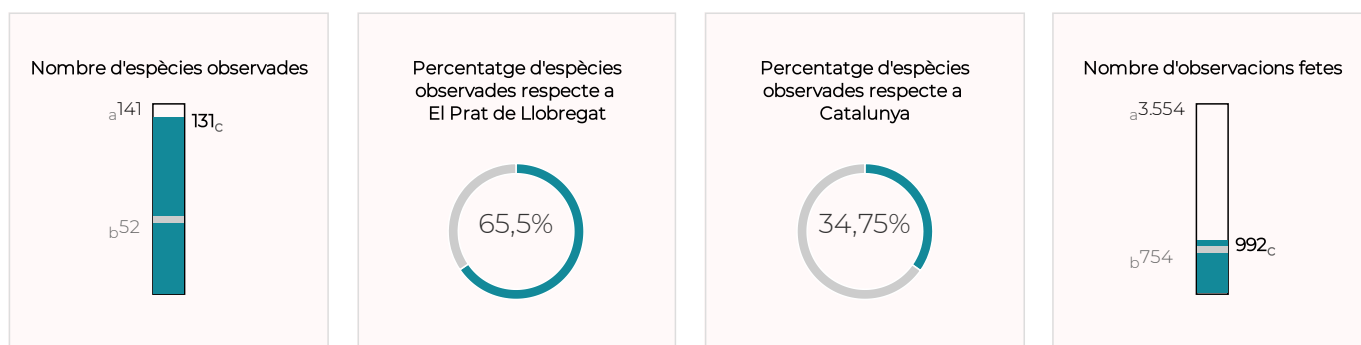

Platges del Prat de Llobregat