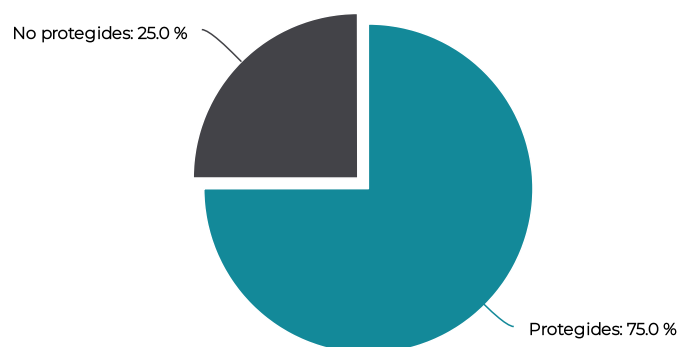

Informe ornitològic parcs
i platges metropolitanans

El Prat de Llobregat

Institut Català d'Ornitologia

INFORME ORNITOLÒGIC PARCS I PLATGES METROPOLITANS

El Prat de Llobregat · Dades 2020

Sumari

Als espais metropolitans del Prat del Llobregat s'hi van observar 136 espècies, la major part de les quals a les Platges del Prat de Llobregat. Aquesta xifra representa el 68 % de les observades a tot el municipi i el 36,07 % al conjunt del territori català. Tres quartes parts d'aquestes 136 espècies gaudeix d'algun grau de protecció. El nombre d'observacions realitzades durant el 2020 va ser de 1.185, la segona xifra més baixa des del 2009. El nombre d'espècies va ser el més baix de tota la sèrie històrica. S'ha de fer esment de les observacions de baldriga balear, ànec canyella i àguila pescadora, totes tres catalogades com a espècies en perill crític. Cal destacar també les observacions de baldriga cendrosa mediterrània, corb marí emplomallat i becadell comú, totes considerades en perill. Es van enregistrar tres ocells inclosos en el catàleg d'espècies exòtiques invasores.

Parc Nou

Parc del Riu

Platges del Prat de Llobregat

INFORME ORNITOLÒGIC PARCS I PLATGES METROPOLITANS

El Prat de Llobregat · Dades 2020

TOTAL

Evolució anual d'espècies d'ocells observades

Evolució anual d'observacions d'ocells registrades

Grau de protecció de les espècies observades al municipi

INFORME ORNITOLÒGIC PARCS I PLATGES METROPOLITANS

El Prat de Llobregat · Dades 2020

Llista d'ocells observats durant el 2020

	Espècie	Protegida?	Parc Nou	Parc del Riu	Platges del Prat de Llobregat	TOTAL
	Abellerol	Sí			2	2
	Agapornis de Namíbia	No	1			1
	Agró blanc	Sí			4	4
	Agró roig	Sí			1	1
	Àguila pescadora	Sí			5	5
	Aligot comú	Sí			5	5
	Alosa vulgar	No			5	5
	Ànec blanc	Sí			11	11
	Ànec canyella	Sí		1		1
	Ànec collverd	No		5	20	25
	Ànec cuallarg	No			1	1
	Ànec cullerot	No			4	4
	Ànec grisset	No			11	11
	Ànec xiulador	No			4	4