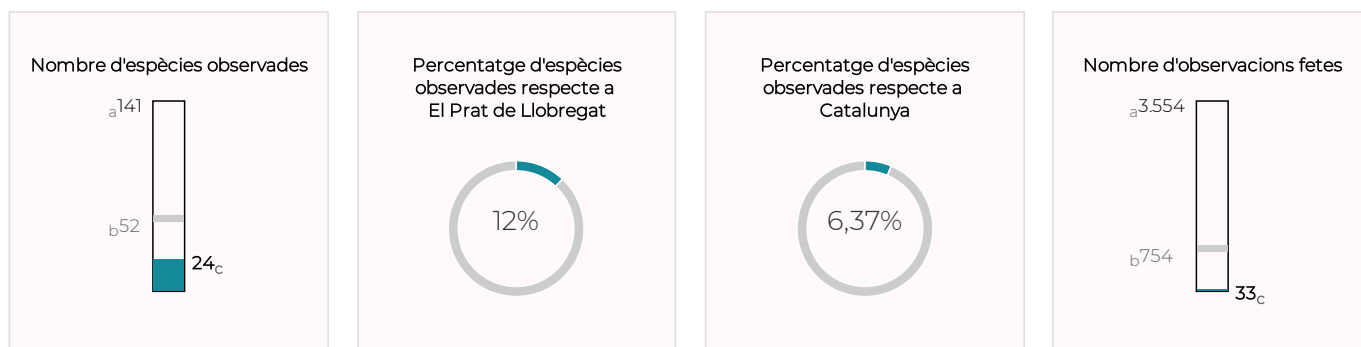

INFORME ORNITOLÒGIC PARCS I PLATGES METROPOLITANS

El Prat de Llobregat · Dades 2020

Nombre d'espècies d'ocells observades

LLEGENDA

- a: Màxim d'espècies o observacions en un parc o platja.
- b: Mitjana d'espècies o observacions en un parc o platja.
- c: Nombre d'espècies o observacions en aquest parc o platja.
- d: Màxim d'espècies o observacions en un municipi.
- e: Mitjana d'espècies o observacions en un municipi.
- f: Nombre d'espècies o observacions en aquest municipi.

Parc Nou