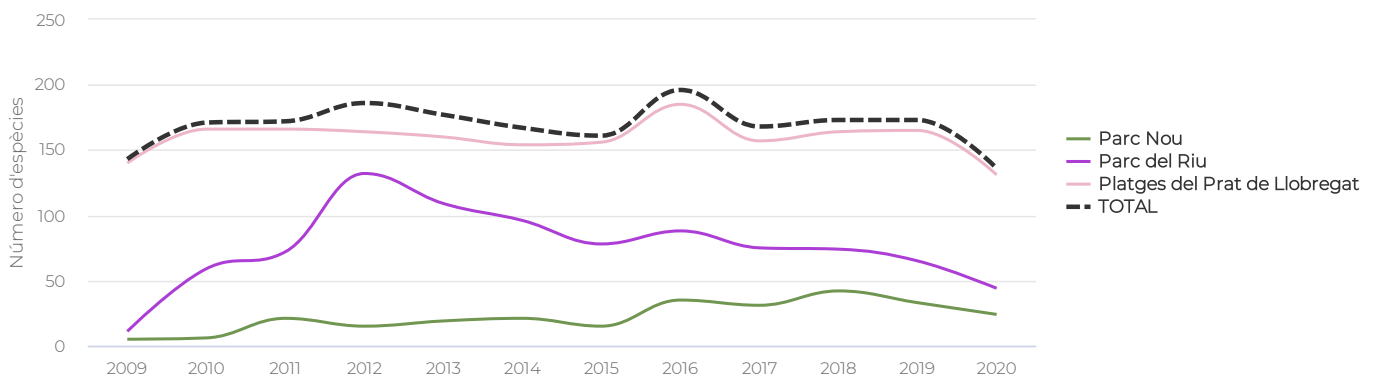

Informe ornitològic parcs
i platges metropolitanans

El Prat de Llobregat

Institut Català d'Ornitologia

INFORME ORNITOLÒGIC PARCS I PLATGES METROPOLITANS

El Prat de Llobregat · Dades 2020

Sumari

Als espais metropolitans del Prat del Llobregat s'hi van observar 136 espècies, la major part de les quals a les Platges del Prat de Llobregat. Aquesta xifra representa el 68 % de les observades a tot el municipi i el 36,07 % al conjunt del territori català. Tres quartes parts d'aquestes 136 espècies gaudeix d'algun grau de protecció. El nombre d'observacions realitzades durant el 2020 va ser de 1.185, la segona xifra més baixa des del 2009. El nombre d'espècies va ser el més baix de tota la sèrie històrica. S'ha de fer esment de les observacions de baldriga balear, ànec canyella i àguila pescadora, totes tres catalogades com a espècies en perill crític. Cal destacar també les observacions de baldriga cendrosa mediterrània, corb marí emplomallat i becadell comú, totes considerades en perill. Es van enregistrar tres ocells inclosos en el catàleg d'espècies exòtiques invasores.

Parc Nou

Parc del Riu

Platges del Prat de Llobregat

INFORME ORNITOLÒGIC PARCS I PLATGES METROPOLITANS

El Prat de Llobregat · Dades 2020

TOTAL

Evolució anual d'espècies d'ocells observades

Evolució anual d'observacions d'ocells registrades

Grau de protecció de les espècies observades al municipi

INFORME ORNITOLÒGIC PARCS I PLATGES METROPOLITANS

El Prat de Llobregat · Dades 2020

Llista d'ocells observats durant el 2020

	Espècie	Protegida?	Parc Nou	Parc del Riu	Platges del Prat de Llobregat	TOTAL
	Abellerol	Sí			2	2
	Agapornis de Namíbia	No	1			1
	Agró blanc	Sí			4	4
	Agró roig	Sí			1	1
	Àguila pescadora	Sí			5	5
	Aligot comú	Sí			5	5
	Alosa vulgar	No			5	5
	Ànec blanc	Sí			11	11
	Ànec canyella	Sí		1		1
	Ànec collverd	No		5	20	25
	Ànec cuallarg	No			1	1
	Ànec cullerot	No			4	4
	Ànec grisset	No			11	11
	Ànec xiulador	No			4	4