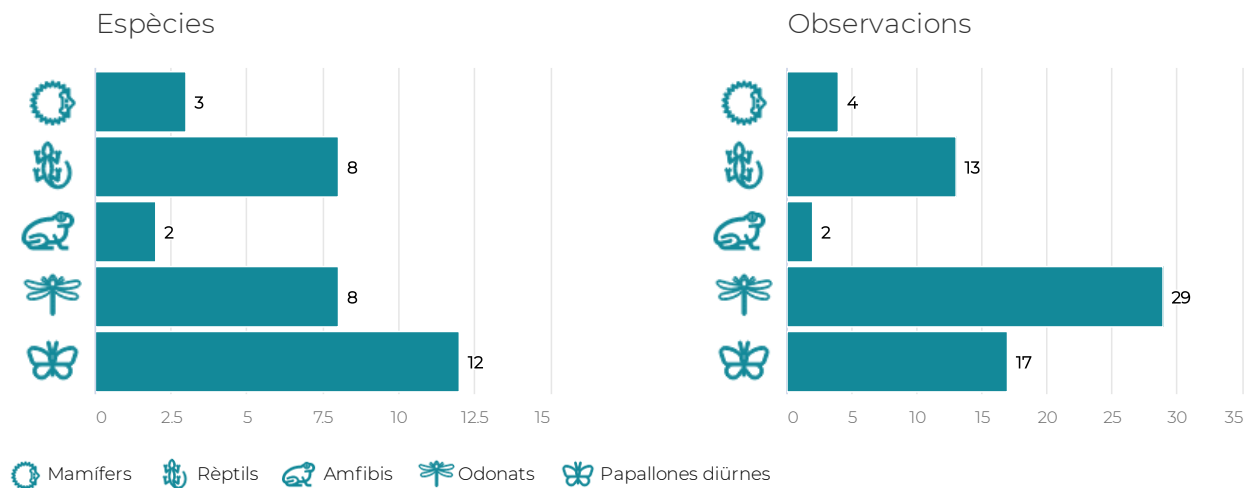

INFORME ORNITOLÒGIC PARCS I PLATGES METROPOLITANS

El Prat de Llobregat · Dades 2020

	Espècie	Protegida?	Parc Nou	Parc del Riu	Platges del Prat de Llobregat	TOTAL
	Valona	Sí			2	2
	Verdum	Sí			7	7
	Xarxet comú	No		1	3	4
	Xatrac beclarg	Sí			26	26
	Xatrac menut	Sí			3	3
	Xibec	No			2	2
	Xivita	Sí			5	5
	Xivitona	Sí			1	1
	Xoriguer comú	Sí		1	9	10

Altra fauna observada durant 2020