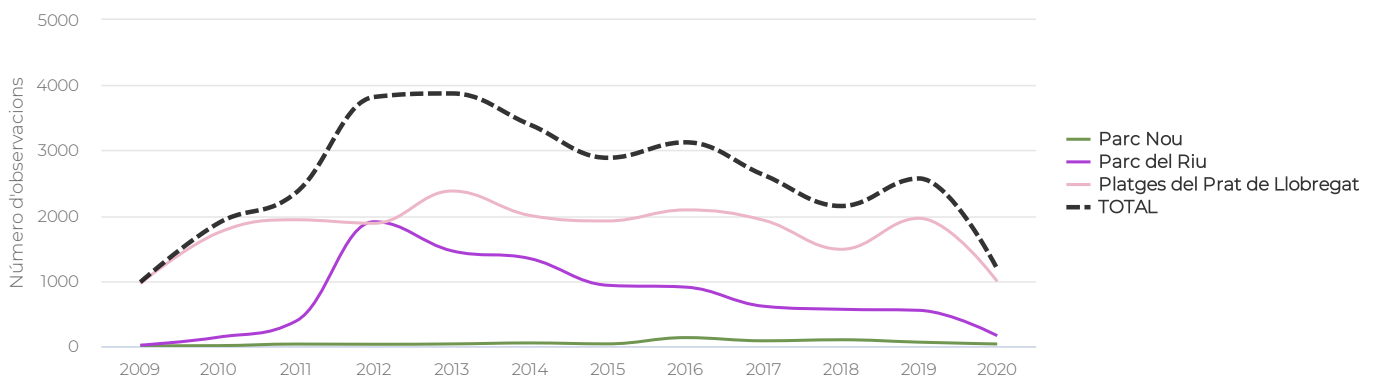

Informe ornitològic parcs
i platges metropolitanans

El Prat de Llobregat

Institut Català d'Ornitologia

INFORME ORNITOLÒGIC PARCS I PLATGES METROPOLITANS

El Prat de Llobregat · Dades 2020

Sumari

Als espais metropolitans del Prat del Llobregat s'hi van observar 136 espècies, la major part de les quals a les Platges del Prat de Llobregat. Aquesta xifra representa el 68 % de les observades a tot el municipi i el 36,07 % al conjunt del territori català. Tres quartes parts d'aquestes 136 espècies gaudeix d'algun grau de protecció. El nombre d'observacions realitzades durant el 2020 va ser de 1.185, la segona xifra més baixa des del 2009. El nombre d'espècies va ser el més baix de tota la sèrie històrica. S'ha de fer esment de les observacions de baldriga balear, ànec canyella i àguila pescadora, totes tres catalogades com a espècies en perill crític. Cal destacar també les observacions de baldriga cendrosa mediterrània, corb marí emplomallat i becadell comú, totes considerades en perill. Es van enregistrar tres ocells inclosos en el catàleg d'espècies exòtiques invasores.

Parc Nou

Parc del Riu

Platges del Prat de Llobregat

INFORME ORNITOLÒGIC PARCS I PLATGES METROPOLITANS

El Prat de Llobregat · Dades 2020

TOTAL

Evolució anual d'espècies d'ocells observades

Evolució anual d'observacions d'ocells registrades

Grau de protecció de les espècies observades al municipi

INFORME ORNITOLÒGIC PARCS I PLATGES METROPOLITANS

El Prat de Llobregat · Dades 2020

Llista d'ocells observats durant el 2020

	Espècie	Protegida?	Parc Nou	Parc del Riu	Platges del Prat de Llobregat	TOTAL
	Abellerol	Sí			2	2
	Agapornis de Namíbia	No	1			1
	Agró blanc	Sí			4	4
	Agró roig	Sí			1	1
	Àguila pescadora	Sí			5	5
	Aligot comú	Sí			5	5
	Alosa vulgar	No			5	5
	Ànec blanc	Sí			11	11
	Ànec canyella	Sí		1		1
	Ànec collverd	No		5	20	25
	Ànec cuallarg	No			1	1
	Ànec cullerot	No			4	4
	Ànec grisset	No			11	11
	Ànec xiulador	No			4	4