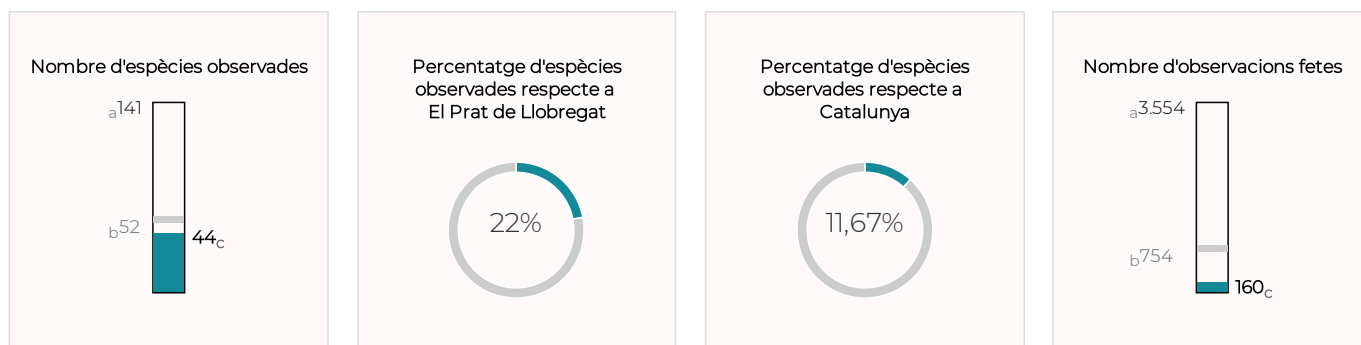

Parc del Riu